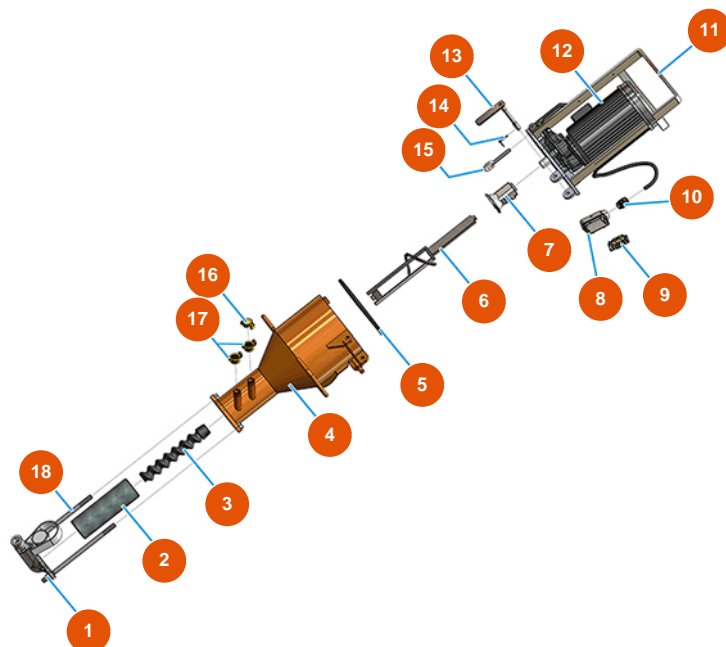

Intonacatrice continua MIXER PLUS CLASSIC - 60 Hz - Gruppo pompa

Détails des pièces

Pos.	Référence	Désignation
1	8012005000	Portastatore con attacco maschio per PLUS, MUSTANG e REMIX
2	3F00502200	Statore MIXER 1 dritto - D6-3 lunga vita
3	7009049200	Rotore MIXER 1 HR
4	701400222A	Serbatoio Camix MIXER PLUS arancio
5	3G01000151	Guarnizione EPDM nero 20X15
6	7003019000	Miscelatore PLUS con asta zincata
7	700600600S	Giunto motore PLUS MONO, CLASSIC, STANDARD e TOP - A=30 Øi=20
8	3C02800100	Custodia mobile orizzontale 16 poli CHO116
9	3C03100400	Frutto spina CXM 4/2P 80A
10	3C04200208	Pressacavo antistrappo PG21
11	701100300G	Flangia motore camera di miscelazione per PLUS e SPRINTER verniciata
12	3D00420100	Motoriduttore camera di miscelazione per PLUS CLASSIC, STANDARD e TOP
13	7018006000	Perno fissaggio flangia PLUS /SPRINTER