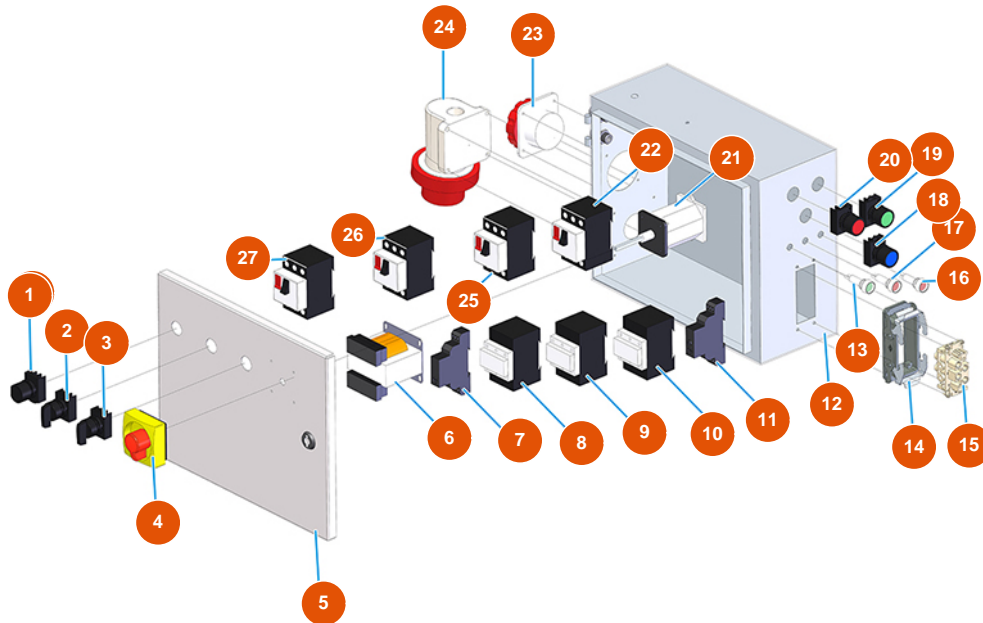

Intonacatrice continua MIXER PLUS CLASSIC - 60 Hz - Quadro elettrico

Détails des pièces

Pos.	Référence	Désignation
1	3C04000101	1
2	3C04400800	Interruttore pompa PLUS STANDARD
3	3C04400700	Interruttore ruota celle PLUS STANDARD
4	3C04400207	Invertitore di fase completo PLUS STANDARD
5	3C00102805	5
6	3C00500402	Trasformatore 70/80VA 400/42/24/15
7	3C00601001	Relè di fase senso unico
8	3C00700117	Contatore 4 KW 24V AC SIEMENS
9	3C00700117	Contatore 4 KW 24V AC SIEMENS
10	3C00700110	10
11	3C03750400	Temporizzatore 2 fili ritardato 24/230AC/DC
12	3C00102805	12
13	3C04000108	13