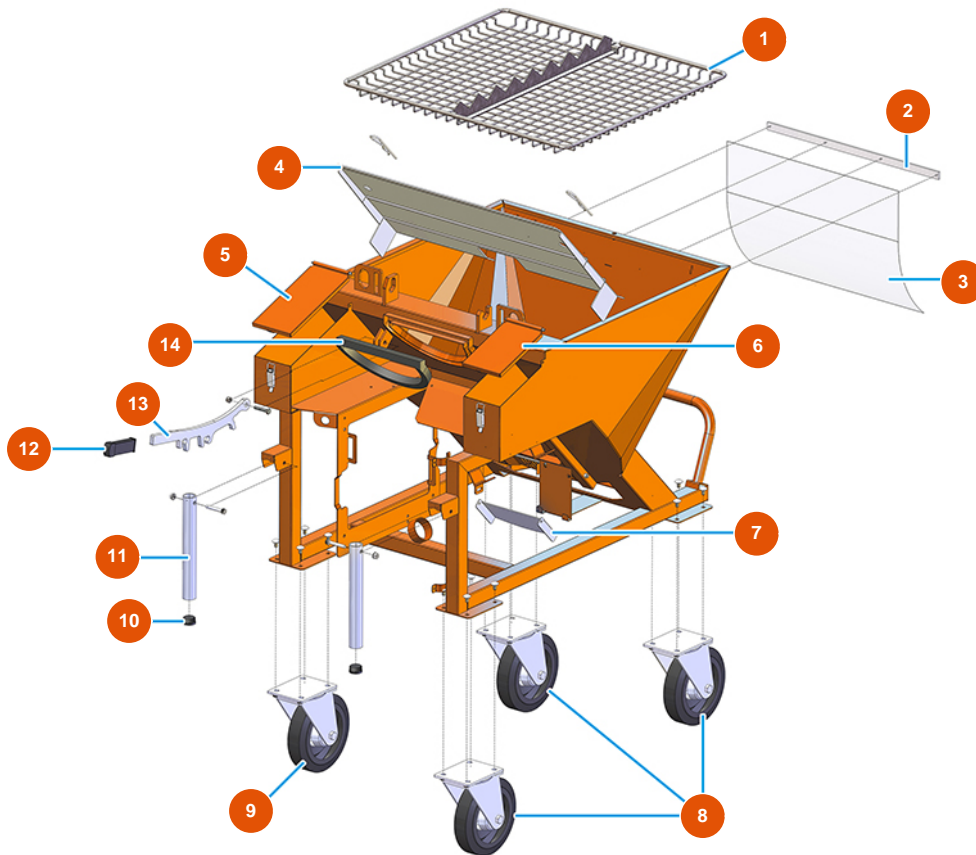

## Intonacatrice continua MIXER PLUS CLASSIC - 60 Hz - Vista generale

### Détails des pièces

Pos.	Référence	Désignation
1	7017502000	Griglia tagliasacchi per PLUS CLASSIC, STANDARD e TOP
2	4906519000	Piatto fissaggio protezione PVC zincato
3	4920001010	Protezione PVC FLEX trasp. 545X450X1 MOSQUITO
4	4913001500	Parapolvere per PLUS MONO vers. 2020
5	400201500G	5
6	400201400G	6
7	401700110A	Sportello scarico PLUS TOP zincato
8	3F00300902	Ruota Ø 200/70 girevole c/piastra
9	3F00300901	Ruota Ø200/70 piastra girevole con freno
10	3F00400400	Tappo PVC nero D.32
11	4914001000	Manico di sollevamento anteriore zin. PLUS
12	3T02700201	Manopola gomma per leva LH-BET-PL-I41
13	4928001000	Leva zin. fissaggio camera PLUS

Pos.	Référence	Désignation
14	3G01000151	Guarnizione EPDM nero 20X15