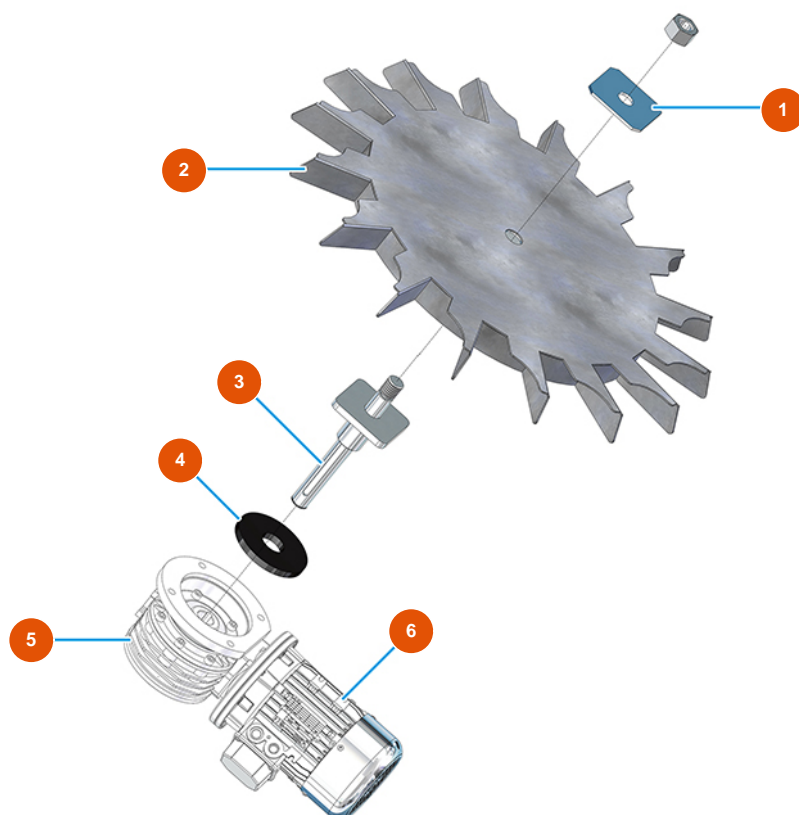

Intonacatrice continua MIXER PLUS CLASSIC - 60 Hz - Gruppo dosaggio

Détails des pièces

Pos.	Référence	Désignation
1	4912001100	Fissaggio ruota celle zincato
2	7019006000	Ruota a celle per PLUS CLASSIC, STANDARD, TOP e MONO vers. 2020
3	7015002000	Albero trascinamento ruota celle
4	4920003000	4
5	3D00300312	Riduttore ruota a celle per PLUS CLASSIC, STANDARD, MONO, e TOP
6	3D00200201	Motore trifase 0,55 kW per ruota a celle PLUS CLASSIC, STANDARD, MONO e TOP