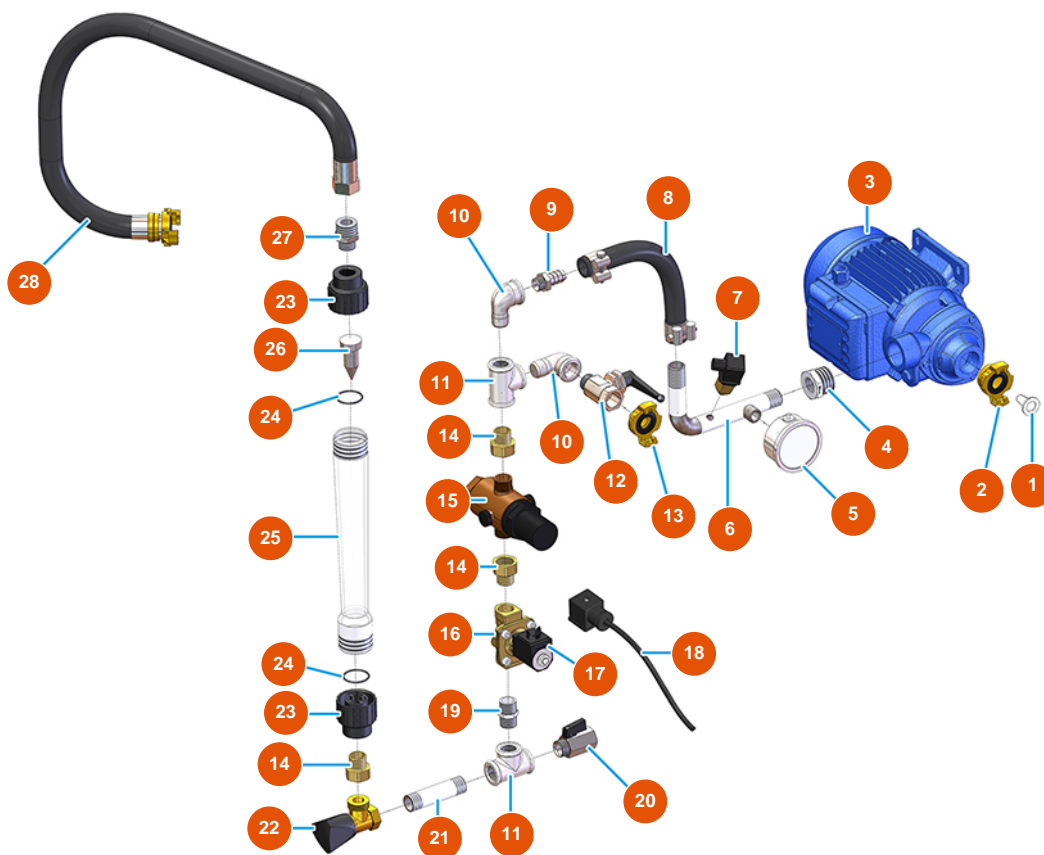

Intonacatrice continua MIXER PLUS CLASSIC - 60 Hz - Gruppo acqua

Détails des pièces

Pos.	Référence	Désignation
1	3A00100600	Filtro acqua inox
2	3A00100304	Attacco Geka Filetto esterno 1"
3	3D00703003	Pompa acqua per PLUS STANDARD
4	3G00524105	Riduzione zincata FIG.241 1X1/2
5	3G00100141	Manometro assiale 0 - 10 bar
6	7050001000	6
7	3G00402103	Pressostato acqua
8	3F00700211	8
9	3G50300201	Portagomma 1/2"X20"
10	3G00509202	Gomito 90° zincato MF FIG.92 1/2"
11	3G00513002	Raccordo a T zin. FIG.130 1/2
12	3G01200502	Rubinetto a sfera MF 1/2 leva nera
13	3A00100302	Attacco Geka Filetto esterno 1/2"