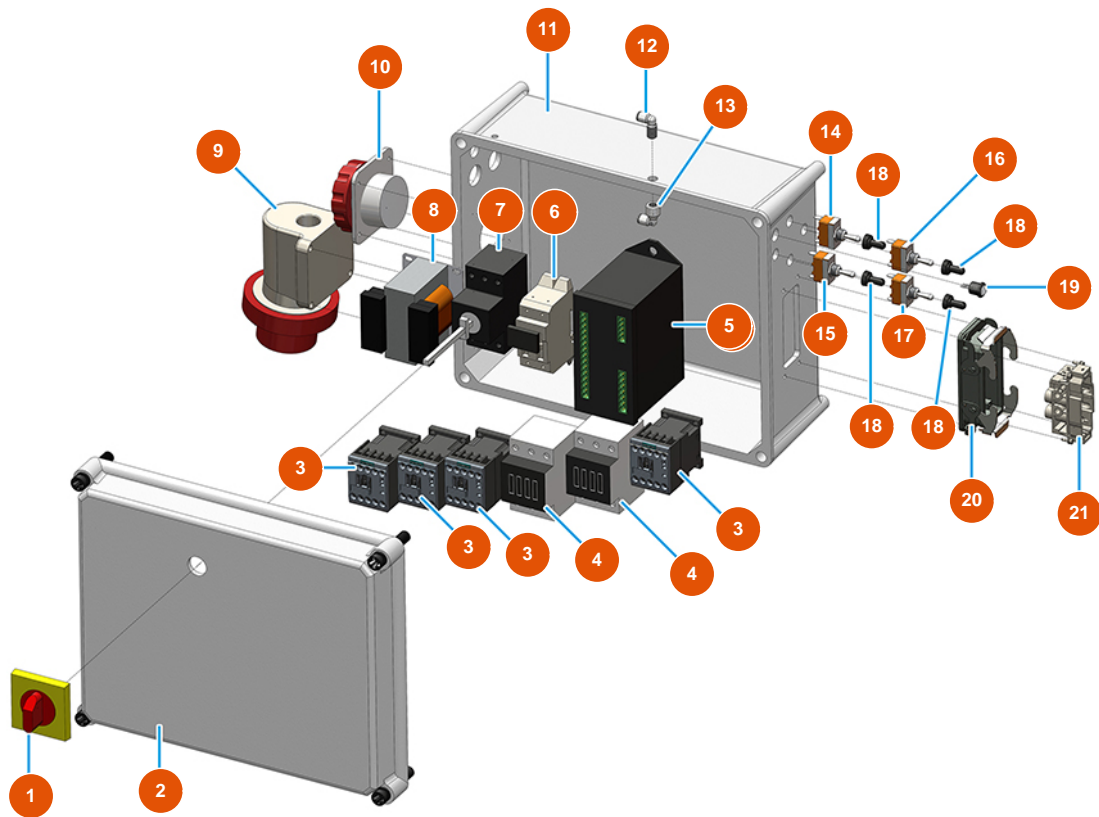

Intonacatrice continua MIXER PLUS TOP - Quadro elettrico

Détails des pièces

Pos.	Référence	Désignation
1	3C01300207	Manovra x ABB rossa/gialla IP64 MS1
2	3C00110154	2
3	3C00700107	Contattore ABB A8-30-01 4KW
4	3C00700307	Contattore ABB A16-30-01 7,5KW
5	3C03201510	Programmatore Black box per PLUS TOP
6	3C05050500	Portafusibile unipolare 10,3X38
7	3C01030108	Magnetico ABB-MS325 20A
8	3C00500402	Trasformatore 70/80VA 400/42/24/15
9	3C03000305	Spina parete 3poli+neutro+terra 32A GW 60442
10	3C02600203	Presse inc. 3P+T 16A GW 62231
11	3C00110454	11
12	3G50200201	Attacco legris gomito 6X1/8 M
13	3G50200103	Attacco legris 6X1/8 F 3114