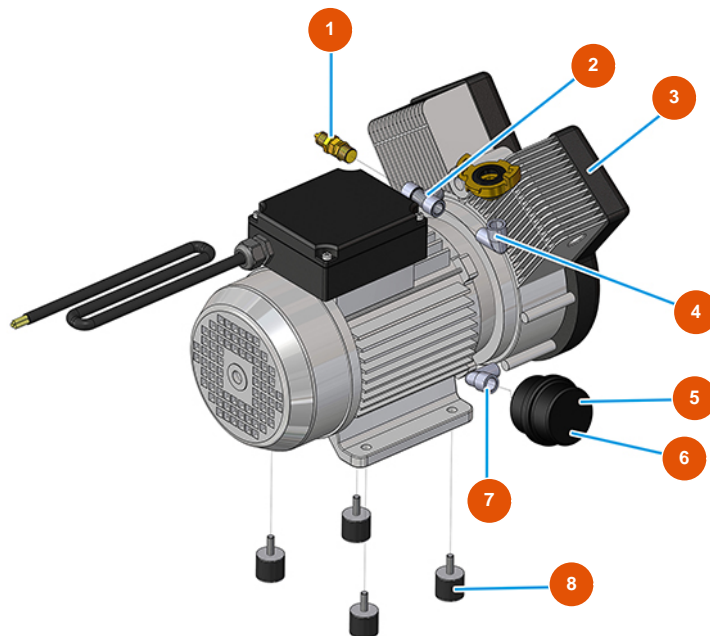

Pos.	Référence	Désignation
14	7021004000	14
15	3A00100304	Attacco Geka Filetto esterno 1"
16	3A00100401	Tappo Geka
17	7009049200	Rotore MIXER 1 HR
18	3F00502200	Statore MIXER 1 dritto - D6-3 lunga vita
19	30771	19
20	8023003000	Tirante M16 L=350 F55/55 + viteria
21	8012005000	Portastatore con attacco maschio per PLUS, MUSTANG e REMIX

Intonacatrice continua MIXER PLUS TOP - Gruppo aria

Détails des pièces

Pos.	Référence	Désignation
1	3G50500100	Tubo ELASTOLLAN 6X4
2	3G50200200	Attacco legris gomito 6X1/4
3	3G50300100	Riduzione acciaio 1/2X1/4
4	3G00513002	Raccordo a T zin. FIG.130 1/2
5	3A00100302	Attacco Geka Filetto esterno 1/2"
6	3G50300700	Nipplo ridotto acciaio 1/2X3/8
7	3G01300401	Valvola RITEGNO EUROPA 3/8"
8	3G50300202	Portagomma 3/8"X14"
9	3F00700210	9
10	3G00403106	Pressostato PT/5 0,6-2 BAR ITALT
11	3G50300900	Manicotto 1/4 1/4 30M
12	3G50300400	Gomito acciaio MM 1/4"

Intonacatrice continua MIXER PLUS TOP - Compressore

Détails des pièces

Pos.	Référence	Désignation
1	3G01300304	Valvola di sicurezza 1/4" TAR.3 BAR
2	3G50300804	Raccordo a T FMF acciaio 3/8
3	3A00100301	Attacco Geka Filetto esterno 3/8"
4	3B02600000	Gruppo compressore 2 teste 400V GIS
5	3B02620000	Filtro porta cartuccia
6	3B02620010	Cartuccia filtro
7	3G50300500	Gomito acciaio MF 1/4"
8	3T00200402	Antivibrante gomma MM M8 D30 X H40 M8X23