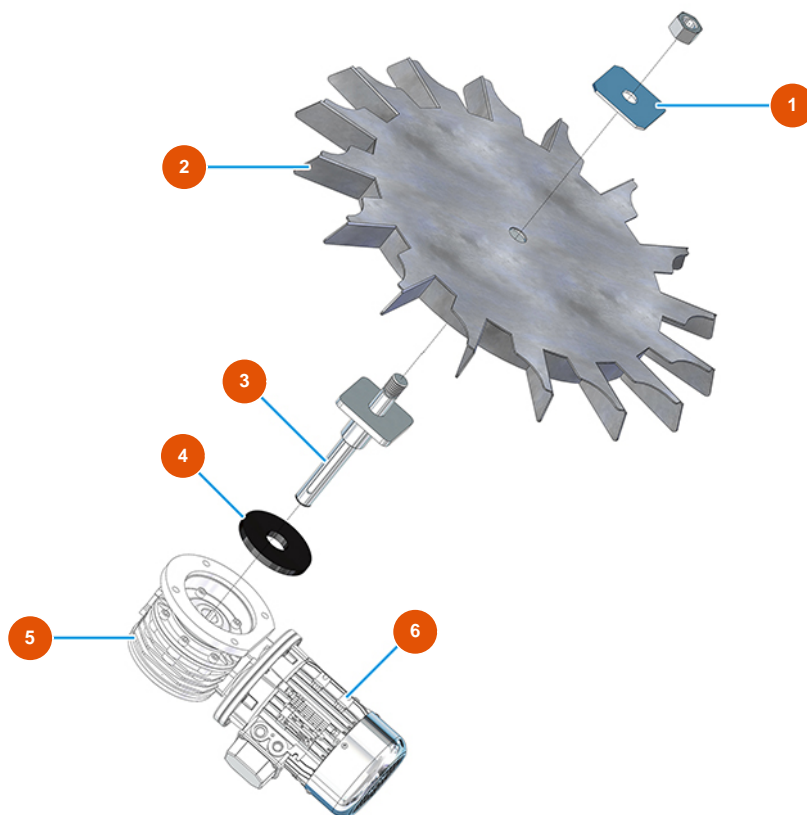

Intonacatrice continua MIXER PLUS TOP - Telaio

Détails des pièces

Pos.	Référence	Désignation
1	7017502000	Griglia tagliasacchi per PLUS CLASSIC, STANDARD e TOP
2	4906519000	Piatto fissaggio protezione PVC zincato
3	4920001010	Protezione PVC FLEX trasp. 545X450X1 MOSQUITO
4	4913001500	Parapolvere per PLUS MONO vers. 2020
5	400201500A	Coperchio cassetta PLUS 2001 grande
6	400201400A	Coperchio cassetto PLUS 2001 piccolo
7	401700110A	Sportello scarico PLUS TOP zincato
8	3F00300902	Ruota Ø 200/70 girevole c/piastra
9	3F00300901	Ruota Ø200/70 piastra girevole con freno
10	3F00400400	Tappo PVC nero D.32
11	4914001000	Manico di sollevamento anteriore zin. PLUS
12	3T02700201	Manopola gomma per leva LH-BET-PL-I41
13	4928001000	Leva zin. fissaggio camera PLUS

Pos.	Référence	Désignation
14	3G01000151	Guarnizione EPDM nero 20X15

Intonacatrice continua MIXER PLUS TOP - Gruppo dosaggio

Détails des pièces

Pos.	Référence	Désignation
1	4912001100	Fissaggio ruota celle zincato
2	7019006000	Ruota a celle per PLUS CLASSIC, STANDARD, TOP e MONO vers. 2020
3	7015002000	Albero trascinamento ruota celle
4	4920003000	4
5	3D00300312	Riduttore ruota a celle per PLUS CLASSIC, STANDARD, MONO, e TOP
6	3D00200201	Motore trifase 0,55 kW per ruota a celle PLUS CLASSIC, STANDARD, MONO e TOP