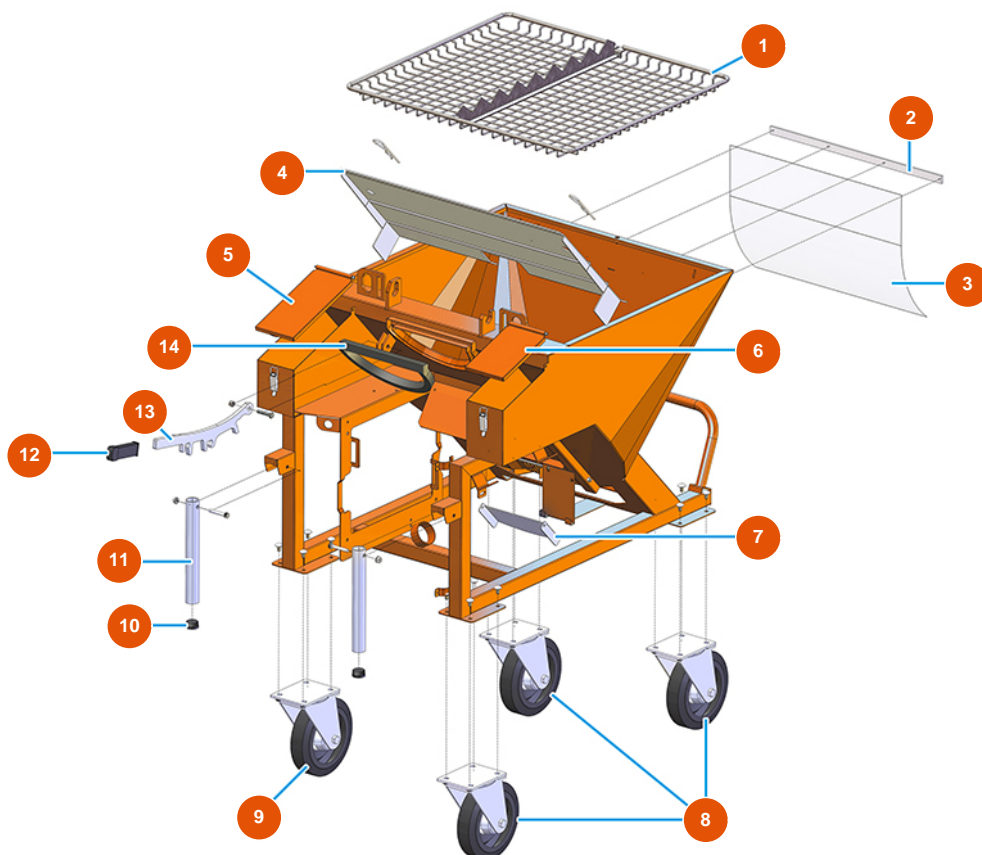

Intonacatrice continua MIXER PLUS TOP - Telaio

Détails des pièces

Pos.	Référence	Désignation
1	7017502000	Griglia tagliasacchi per PLUS CLASSIC, STANDARD e TOP
2	4906519000	Piatto fissaggio protezione PVC zincato
3	4920001010	Protezione PVC FLEX trasp. 545X450X1 MOSQUITO
4	4913001500	Parapolvere per PLUS MONO vers. 2020
5	400201500A	Coperchio cassetta PLUS 2001 grande
6	400201400A	Coperchio cassetto PLUS 2001 piccolo
7	401700110A	Sportello scarico PLUS TOP zincato
8	3F00300902	Ruota Ø 200/70 girevole c/piastra
9	3F00300901	Ruota Ø200/70 piastra girevole con freno
10	3F00400400	Tappo PVC nero D.32
11	4914001000	Manico di sollevamento anteriore zin. PLUS
12	3T02700201	Manopola gomma per leva LH-BET-PL-I41
13	4928001000	Leva zin. fissaggio camera PLUS

Pos.	Référence	Désignation
14	3G01000151	Guarnizione EPDM nero 20X15

Intonacatrice continua MIXER PLUS TOP - Gruppo dosaggio

Détails des pièces

Pos.	Référence	Désignation
1	4912001100	Fissaggio ruota celle zincato
2	7019006000	Ruota a celle per PLUS CLASSIC, STANDARD, TOP e MONO vers. 2020
3	7015002000	Albero trascinamento ruota celle
4	4920003000	4
5	3D00300312	Riduttore ruota a celle per PLUS CLASSIC, STANDARD, MONO, e TOP
6	3D00200201	Motore trifase 0,55 kW per ruota a celle PLUS CLASSIC, STANDARD, MONO e TOP