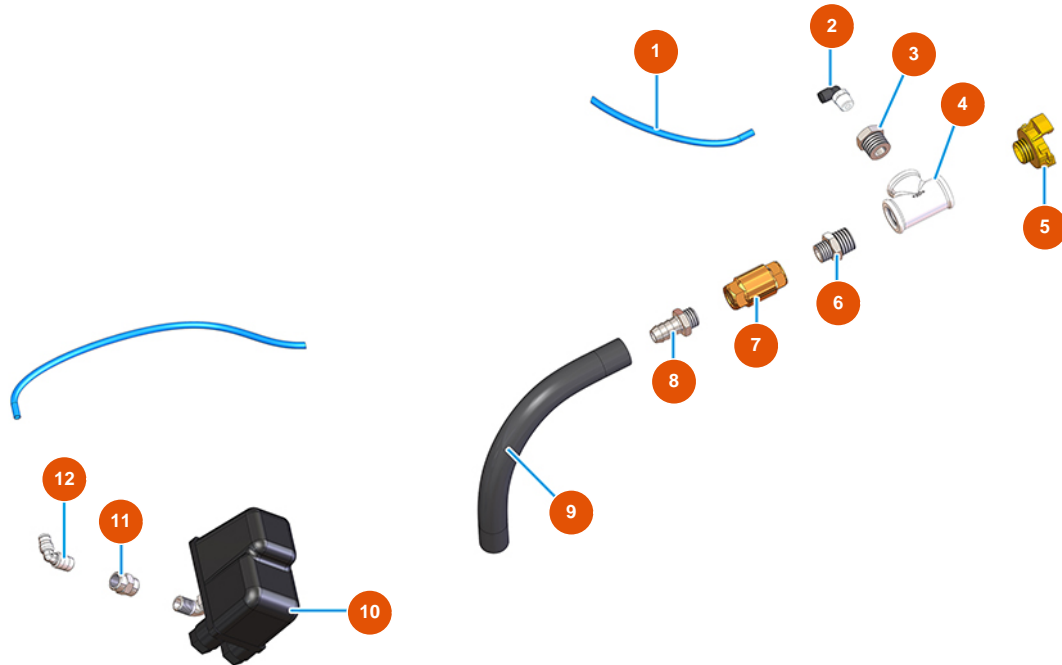

Intonacatrice continua MIXER PLUS TOP - Gruppo aria

Détails des pièces

Pos.	Référence	Désignation
1	3G50500100	Tubo ELASTOLLAN 6X4
2	3G50200200	Attacco legris gomito 6X1/4
3	3G50300100	Riduzione acciaio 1/2X1/4
4	3G00513002	Raccordo a T zin. FIG.130 1/2
5	3A00100302	Attacco Geka Filetto esterno 1/2"
6	3G50300700	Nipplo ridotto acciaio 1/2X3/8
7	3G01300401	Valvola RITEGNO EUROPA 3/8"
8	3G50300202	Portagomma 3/8"X14"
9	3F00700210	9
10	3G00403106	Pressostato PT/5 0,6-2 BAR ITALT
11	3G50300900	Manicotto 1/4 1/4 30M
12	3G50300400	Gomito acciaio MM 1/4"