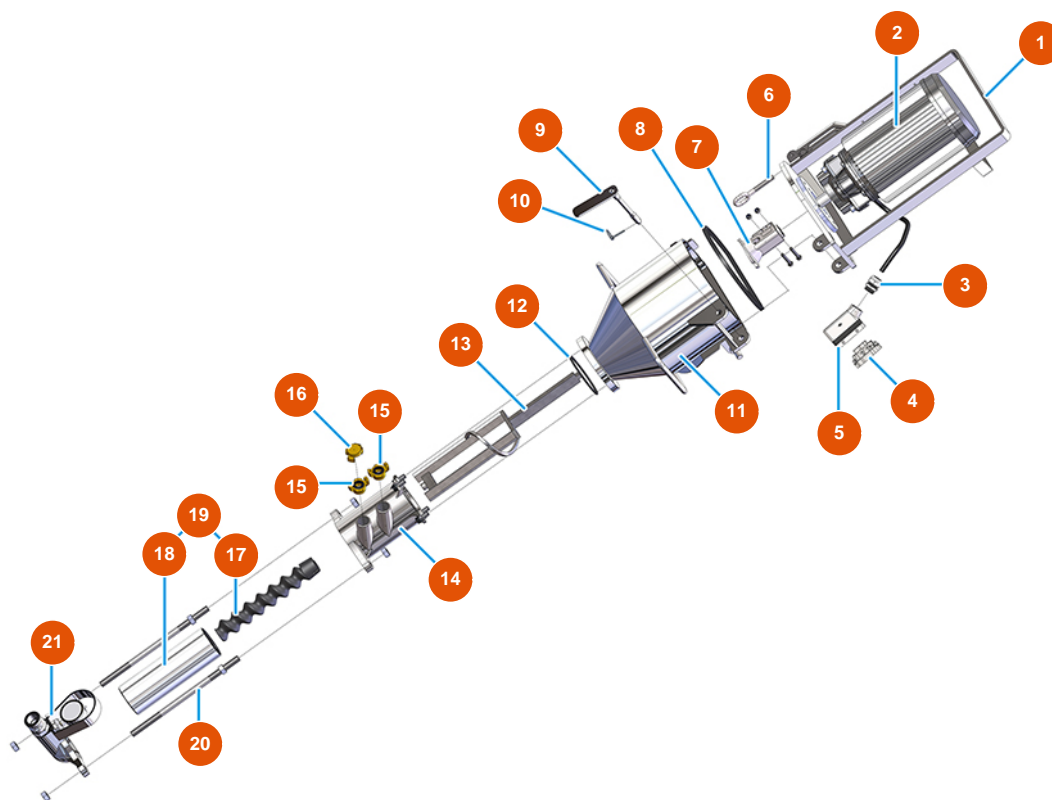

Pos.	Référence	Désignation
14	3G01000151	Guarnizione EPDM nero 20X15

Intonacatrice continua MIXER PLUS TOP - Gruppo dosaggio

Détails des pièces

Pos.	Référence	Désignation
1	4912001100	Fissaggio ruota celle zincato
2	7019006000	Ruota a celle per PLUS CLASSIC, STANDARD, TOP e MONO vers. 2020
3	7015002000	Albero trascinamento ruota celle
4	4920003000	4
5	3D00300312	Riduttore ruota a celle per PLUS CLASSIC, STANDARD, MONO, e TOP
6	3D00200201	Motore trifase 0,55 kW per ruota a celle PLUS CLASSIC, STANDARD, MONO e TOP

Intonacatrice continua MIXER PLUS TOP - Gruppo miscelazione

Détails des pièces

Pos.	Référence	Désignation
1	701100300G	Flangia motore camera di miscelazione per PLUS e SPRINTER verniciata
2	3D00420100	Motoriduttore camera di miscelazione per PLUS CLASSIC, STANDARD e TOP
3	3C04200208	Pressacavo antistrappo PG21
4	3C02800100	Custodia mobile orizzontale 16 poli CHO116
5	3C03100400	Frutto spina CXM 4/2P 80A
6	3T01000400	Chiusura leva 262 anello filettato zincato
7	700600600S	Giunto motore PLUS MONO, CLASSIC, STANDARD e TOP - A=30 Øi=20
8	3G01000151	Guarnizione EPDM nero 20X15
9	7018006000	Perno fissaggio flangia PLUS /SPRINTER
10	3T01200101	Copiglia Ø 4,5
11	701400200S	Camera di miscelazione per PLUS
12	3G01000301	Guarnizione O-ring per tronchetto camera di miscelazione PLUS
13	7003019000	Miscelatore PLUS con asta zincata

Intonacatrice continua MIXER PLUS TOP - Compressore

Détails des pièces

Pos.	Référence	Désignation
1	3G01300304	Valvola di sicurezza 1/4" TAR.3 BAR
2	3G50300804	Raccordo a T FMF acciaio 3/8
3	3A00100301	Attacco Geka Filetto esterno 3/8"
4	3B02600000	Gruppo compressore 2 teste 400V GIS
5	3B02620000	Filtro porta cartuccia
6	3B02620010	Cartuccia filtro
7	3G50300500	Gomito acciaio MF 1/4"
8	3T00200402	Antivibrante gomma MM M8 D30 X H40 M8X23