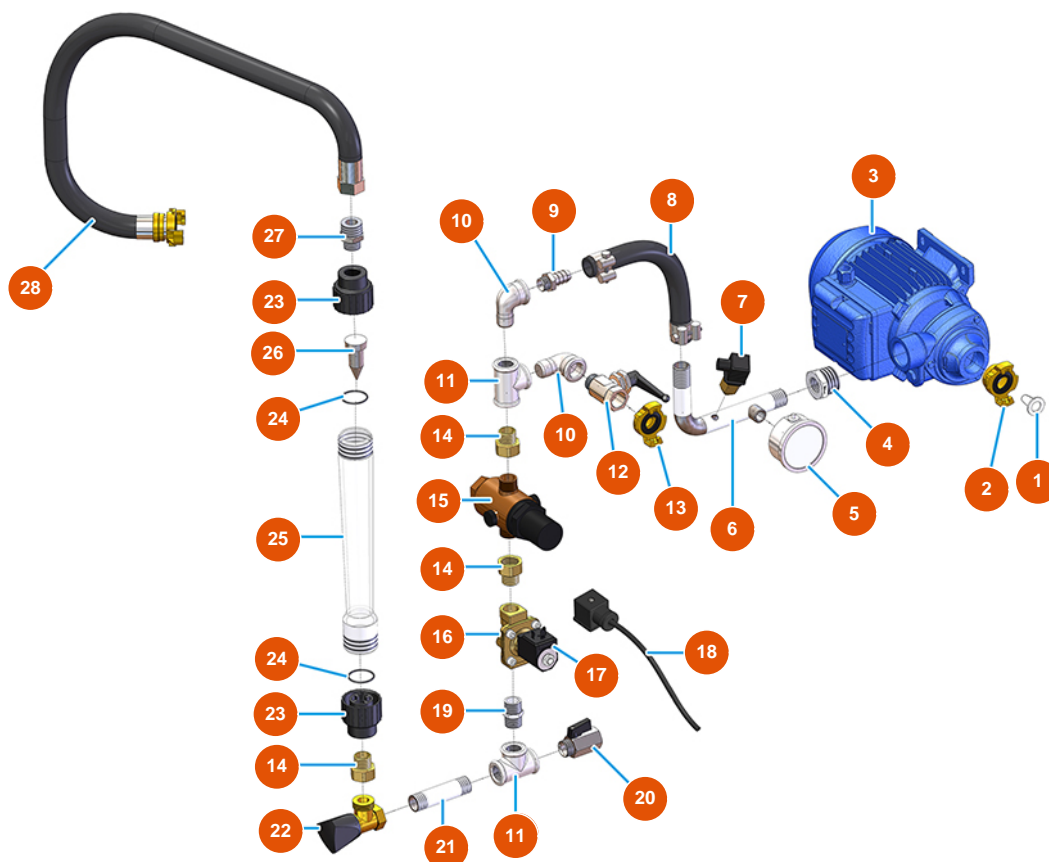

Pos.	Référence	Désignation
14	7021004000	14
15	3A00100304	Attacco Geka Filetto esterno 1"
16	3A00100401	Tappo Geka
17	7009049200	Rotore MIXER 1 HR
18	3F00502200	Statore MIXER 1 dritto - D6-3 lunga vita
19	30771	19
20	8023003000	Tirante M16 L=350 F55/55 + viteria
21	8012005000	Portastatore con attacco maschio per PLUS, MUSTANG e REMIX

Intonacatrice continua MIXER PLUS TOP - Gruppo aria

Détails des pièces

Pos.	Référence	Désignation
1	3G50500100	Tubo ELASTOLLAN 6X4
2	3G50200200	Attacco legris gomito 6X1/4
3	3G50300100	Riduzione acciaio 1/2X1/4
4	3G00513002	Raccordo a T zin. FIG.130 1/2
5	3A00100302	Attacco Geka Filetto esterno 1/2"
6	3G50300700	Nipplo ridotto acciaio 1/2X3/8
7	3G01300401	Valvola RITEGNO EUROPA 3/8"
8	3G50300202	Portagomma 3/8"X14"
9	3F00700210	9
10	3G00403106	Pressostato PT/5 0,6-2 BAR ITALT
11	3G50300900	Manicotto 1/4 1/4 30M
12	3G50300400	Gomito acciaio MM 1/4"

Intonacatrice continua MIXER PLUS TOP - Compressore

Détails des pièces

Pos.	Référence	Désignation
1	3G01300304	Valvola di sicurezza 1/4" TAR.3 BAR
2	3G50300804	Raccordo a T FMF acciaio 3/8
3	3A00100301	Attacco Geka Filetto esterno 3/8"
4	3B02600000	Gruppo compressore 2 teste 400V GIS
5	3B02620000	Filtro porta cartuccia
6	3B02620010	Cartuccia filtro
7	3G50300500	Gomito acciaio MF 1/4"
8	3T00200402	Antivibrante gomma MM M8 D30 X H40 M8X23

Intonacatrice continua MIXER PLUS TOP - Gruppo acqua

Détails des pièces

Pos.	Référence	Désignation
1	3A00100600	Filtro acqua inox
2	3A00100304	Attacco Geka Filetto esterno 1"
3	3D00703002	Pompa acqua per PLUS TOP e MUSTANG
4	3G00524105	Riduzione zincata FIG.241 1X1/2
5	3G00100141	Manometro assiale 0 - 10 bar
6	7050001000	6
7	3G00402103	Pressostato acqua
8	3F00700211	8
9	3G50300201	Portagomma 1/2"X20"
10	3G00509202	Gomito 90° zincato MF FIG.92 1/2"
11	3G00513002	Raccordo a T zin. FIG.130 1/2
12	3G01200502	Rubinetto a sfera MF 1/2 leva nera
13	3A00100302	Attacco Geka Filetto esterno 1/2"