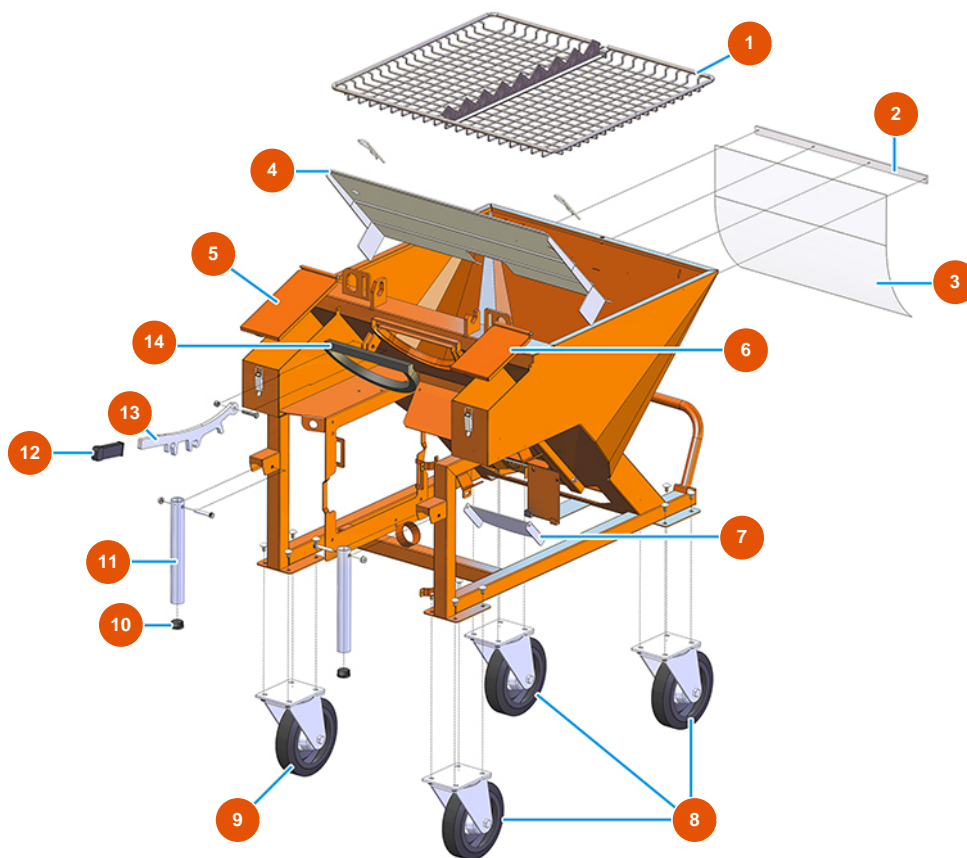

Máquina de mezclado continuo MIXER PLUS MONO mortero - 2,2 kW - Vista general

Détails des pièces

Pos.	Référence	Désignation
1	7017501000	Rejilla apertura de sacos PLUS MONO
2	4906519000	Disco fijación protección PVC galvanizado
3	4920001010	Protección PVC FLEX trasp. 545X450X1 MOSQUITO
4	4913001500	Chapa antipolvo para PLUS MONO vers. 2020
5	400201500A	Tapa del cajón PLUS 2001 grande
6	400201400A	Tapa del cajón PLUS 2001 pequeña
7	401700110A	Tapa PLUS TOP galvanizada
8	3F00300902	Rueda Ø 200/70 giratoria c/placa
9	3F00300901	Rueda Ø 200/70 giratoria placa y freno
10	3F00400400	Tapa de PVC negro D.32
11	4914001000	Empuñadura para levantar frente galv. PLUS
12	3T02700201	Empuñadura goma para palanca LH-BET-PL-I41

Pos.	Référence	Désignation
13	4928001000	Palanca galv. fijación cámara PLUS
14	3G01000151	Junta EPDM negro 20X15

Máquina de mezclado continuo MIXER PLUS MONO mortero - 2,2 kW - GRUPO DOSIFICACIÓN

Détails des pièces

Máquina de mezclado continuo MIXER PLUS MONO mortero - 2,2 kW - Grupo de bomba

Détails des pièces

Pos.	Référence	Désignation
1	3C03100400	Inserto macho 4/2 polos 80A
2	3C02800400	Funda 16 polos 2 palancas
3	4906511000	Disco plegado protección clavija 76X83 galv.
4	701100300G	Flanja motor cámara de mezcla para PLUS y SPRINTER
5	3T01000400	Anillo roscado 262 cierre de palanca galvanizado
6	700600650S	Acople motor PLUS MONO, SPRINTER y REMIX - a=25 - Ø20
7	7018006000	Pasador de fijación de la brida para PLUS /SPRINTER
8	3T01200101	Pin Ø 4,5
9	701400200S	Cámara de mezcla para PLUS
10	7003019000	Mezclador PLUS con asta zincada
11	7021004000	11
12	3A00100401	Tapa Geka