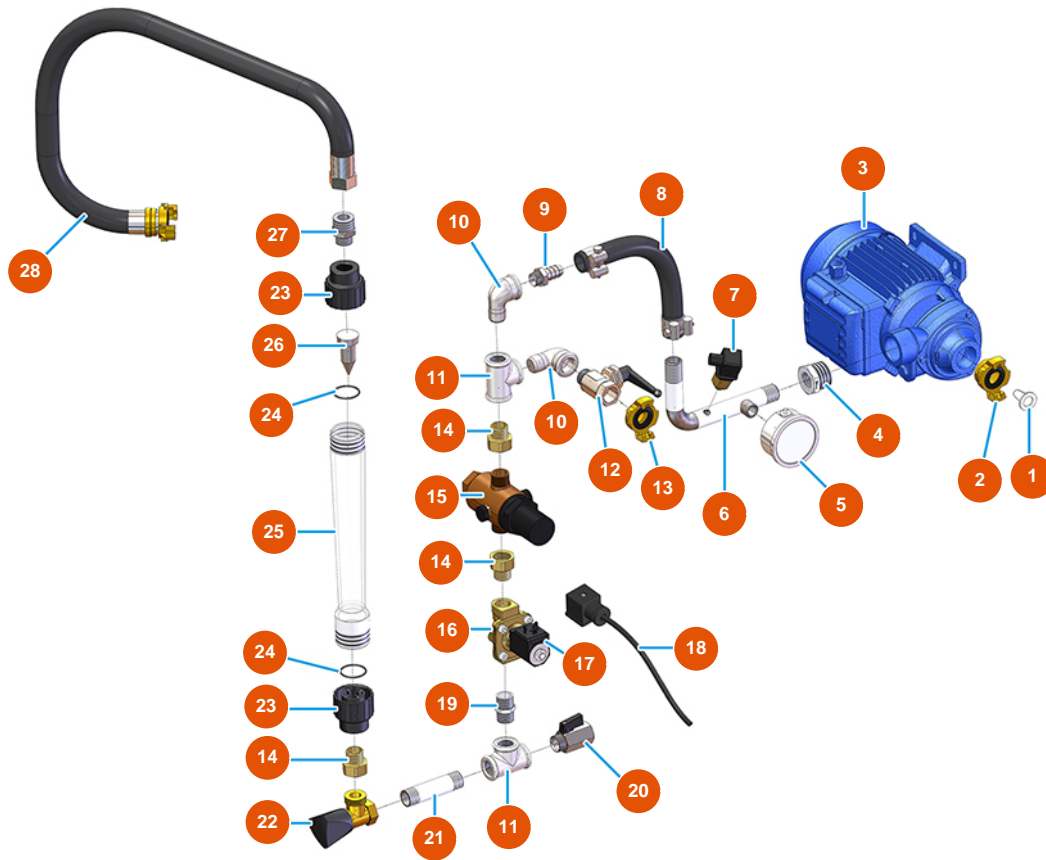

Máquina de mezclado continuo MIXER PLUS MONO mortero - 2,2 kW - Grupo de bomba

Détails des pièces

Pos.	Référence	Désignation
1	3C03100400	Inserto macho 4/2 polos 80A
2	3C02800400	Funda 16 polos 2 palancas
3	4906511000	Disco plegado protección clavija 76X83 galv.
4	701100300G	Flanja motor cámara de mezcla para PLUS y SPRINTER
5	3T01000400	Anillo roscado 262 cierre de palanca galvanizado
6	700600650S	Acople motor PLUS MONO, SPRINTER y REMIX - a=25 - Ø20
7	7018006000	Pasador de fijación de la brida para PLUS /SPRINTER
8	3T01200101	Pin Ø 4,5
9	701400200S	Cámara de mezcla para PLUS
10	7003019000	Mezclador PLUS con asta zincada
11	7021004000	11
12	3A00100401	Tapa Geka

Pos.	Référence	Désignation
13	3A00100304	Acople Geka rosca externa 1"
14	7009012000	Rotor MIXER 26
15	8023003000	Barra de acoplamiento M16 L = 350 F 55/55 + tornillos
16	3F00501300	Stator estándar MIXER 26 - D4-2
17	8012005000	Portastator con conector macho para PLUS, MUSTANG y REMIX
18	3D00310101	Reductor para LIGHT, PLUS MONO, SPRINTER y CD 25
19	3D00200710	Motor trifasico 2,2 kW para cámara de mezcla
20	3G01000301	Junta O-ring para camara de mezcla PLUS
21	3G01000151	Junta EPDM negro 20X15

Máquina de mezclado continuo MIXER PLUS MONO mortero - 2,2 kW - Grupo de agua

Détails des pièces

Pos.	Référence	Désignation
1	3A00100600	Filtro agua inox
2	3A00100304	Acople Geka rosca externa 1"
3	3D00703001	Bomba de agua para PLUS MONO y SPRINTER
4	3G00524105	Reducción galvanizada FIG.241 1X1/2
5	3G00100141	Manómetro axial 0 - 10 bar
6	7050001000	6
7	3G00402103	Presostato agua
8	8002008002	Manguera rador SPG D.18X28 L=635 c/racc
9	3G50300201	Conector de manguera 1/2"X20"
10	3G00509202	Codo 90° galvanizado MH FIG.92 1/2"
11	3G00513002	Racor en T HHH galv. FIG.130 1/2
12	3G01200502	Grifo de bola MF 1/2 palanca negra