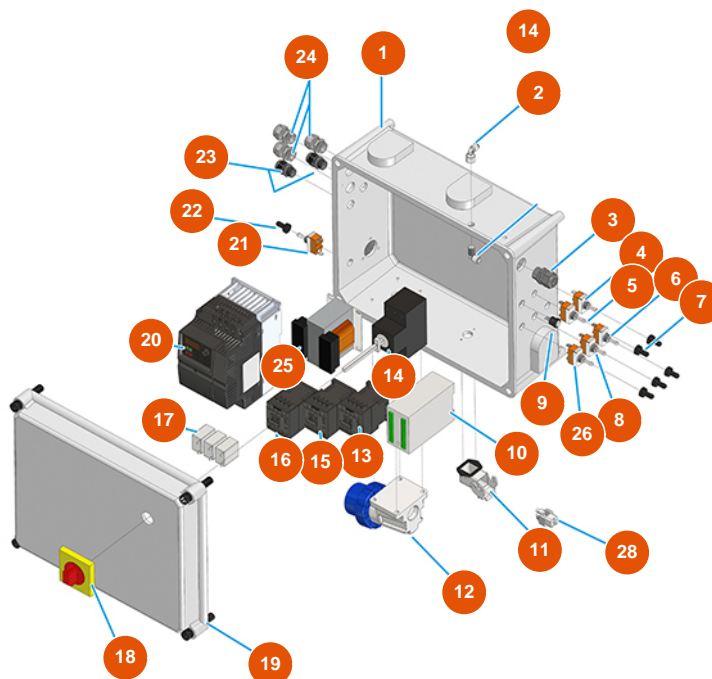

Máquina de mezclado continuo MIXER PLUS MONO mortero - 2,2 kW - Tablero electrónico

Détails des pièces

Pos.	Référence	Désignation
1	3C00110458	1
2	3G50400201	Conexión de aire 90GR M 1/8
3	3C04200200	Prensaestopa PG16
4	3C01800500	Conmutador 1-0 T115 A-A
5	3C01800100	Conmutador 1-0-1 T115 E-A
6	3C01800200	Conmutador (1)-0-(1) FASTON T115 G-A
7	3C02100100	Protección de goma para interruptor
8	3C01800403	Conmutador 1-0 T215 R-A
9	8055000100	Led / puertaled D.10 MM
10	3C03201590	Programador Black box para PLUS MONO
11	3C02800500	Base angulo CK03IA
12	3C03000103	Clavija saliente 2 polos + tierra 16A