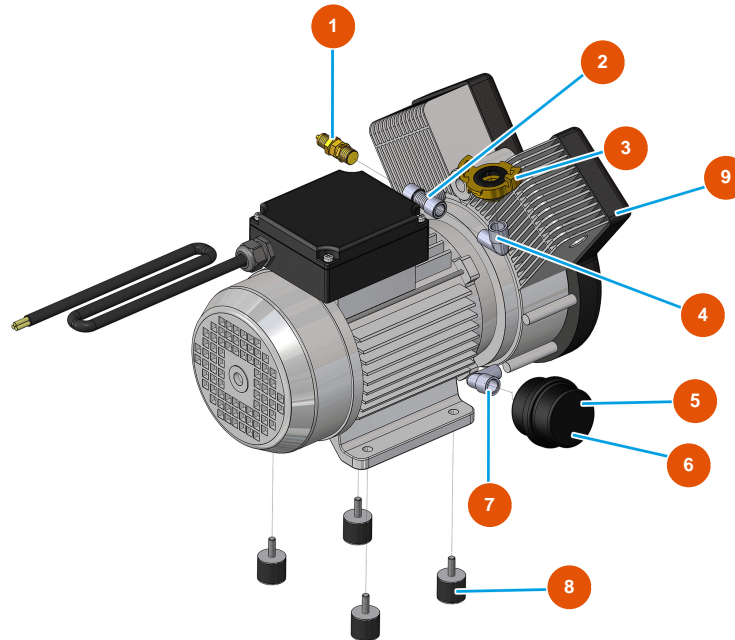

Máquina de mezclado continuo MIXER PLUS MONO mortero - 2,2 kW - Groupe compresor

Détails des pièces

Pos.	Référence	Désignation
1	3G01300304	Válvula seguridad 1/4" ajustada 3 BAR
2	3G50300804	Racor en T FMF acero 3/8
3	3A00100301	Acople Geka rosca externa 3/8"
4	3G50300503	Codo de acero MF 3/8"
5	3B02620000	Filtro portacartucho
6	3B02620010	Cartucho filtro
7	3G50300500	Codo acero MH 1/4"
8	3T00200402	Antivibrante goma MM M8 D30 X H40 M8X23
9	3B02500000	Compresor 2 cabezas monofásico 230V