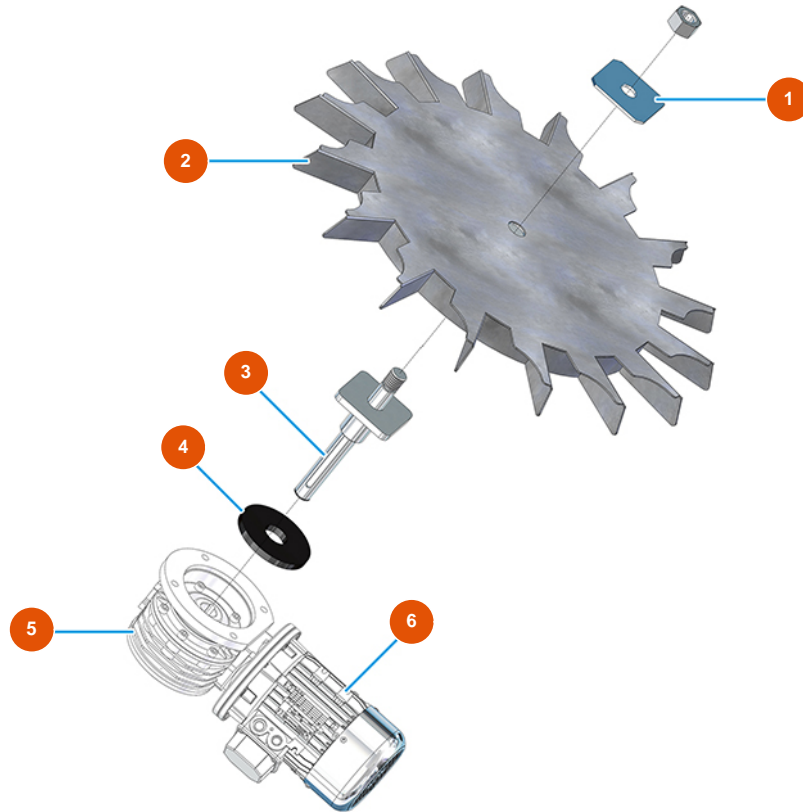

Máquina de mezclado continuo MIXER PLUS MONO mortero - 2,2 kW - Vista general

Détails des pièces

Pos.	Référence	Désignation
1	7017501000	Rejilla apertura de sacos PLUS MONO
2	4906519000	Disco fijación protección PVC galvanizado
3	4920001010	Protección PVC FLEX trasp. 545X450X1 MOSQUITO
4	4913001500	Chapa antipolvo para PLUS MONO vers. 2020
5	400201500A	Tapa del cajón PLUS 2001 grande
6	400201400A	Tapa del cajón PLUS 2001 pequeña
7	401700110A	Tapa PLUS TOP galvanizada
8	3F00300902	Rueda Ø 200/70 giratoria c/placa
9	3F00300901	Rueda Ø 200/70 giratoria placa y freno
10	3F00400400	Tapa de PVC negro D.32
11	4914001000	Empuñadura para levantar frente galv. PLUS
12	3T02700201	Empuñadura goma para palanca LH-BET-PL-I41

Pos.	Référence	Désignation
13	4928001000	Palanca galv. fijación cámara PLUS
14	3G01000151	Junta EPDM negro 20X15

Máquina de mezclado continuo MIXER PLUS MONO mortero - 2,2 kW - GRUPO DOSIFICACIÓN

Détails des pièces

Máquina de mezclado continuo MIXER PLUS MONO mortero - 2,2 kW - Grupo de bomba

Détails des pièces

Pos.	Référence	Désignation
1	3C03100400	Inserto macho 4/2 polos 80A
2	3C02800400	Funda 16 polos 2 palancas
3	4906511000	Disco plegado protección clavija 76X83 galv.
4	701100300G	Flanja motor cámara de mezcla para PLUS y SPRINTER
5	3T01000400	Anillo roscado 262 cierre de palanca galvanizado
6	700600650S	Acople motor PLUS MONO, SPRINTER y REMIX - a=25 - Ø20
7	7018006000	Pasador de fijación de la brida para PLUS /SPRINTER
8	3T01200101	Pin Ø 4,5
9	701400200S	Cámara de mezcla para PLUS
10	7003019000	Mezclador PLUS con asta zincada
11	7021004000	11
12	3A00100401	Tapa Geka