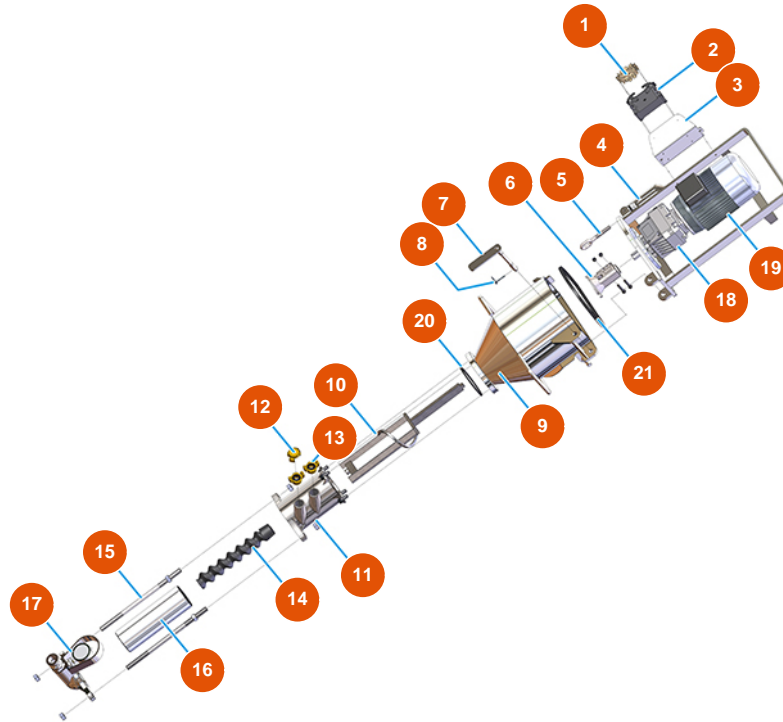

Máquina de mezclado continuo MIXER PLUS MONO mortero - 2,2 kW - Vista general

Détails des pièces

Pos.	Référence	Désignation
1	7017501000	Rejilla apertura de sacos PLUS MONO
2	4906519000	Disco fijación protección PVC galvanizado
3	4920001010	Protección PVC FLEX trasp. 545X450X1 MOSQUITO
4	4913001500	Chapa antipolvo para PLUS MONO vers. 2020
5	400201500A	Tapa del cajón PLUS 2001 grande
6	400201400A	Tapa del cajón PLUS 2001 pequeña
7	401700110A	Tapa PLUS TOP galvanizada
8	3F00300902	Rueda Ø 200/70 giratoria c/placa
9	3F00300901	Rueda Ø 200/70 giratoria placa y freno
10	3F00400400	Tapa de PVC negro D.32
11	4914001000	Empuñadura para levantar frente galv. PLUS
12	3T02700201	Empuñadura goma para palanca LH-BET-PL-I41

Pos.	Référence	Désignation
13	4928001000	Palanca galv. fijación cámara PLUS
14	3G01000151	Junta EPDM negro 20X15

Máquina de mezclado continuo MIXER PLUS MONO mortero - 2,2 kW - GRUPO DOSIFICACIÓN

Détails des pièces

Máquina de mezclado continuo MIXER PLUS MONO mortero - 2,2 kW - Grupo de bomba

Détails des pièces

Pos.	Référence	Désignation
1	3C03100400	Inserto macho 4/2 polos 80A
2	3C02800400	Funda 16 polos 2 palancas
3	4906511000	Disco plegado protección clavija 76X83 galv.
4	701100300G	Flanja motor cámara de mezcla para PLUS y SPRINTER
5	3T01000400	Anillo roscado 262 cierre de palanca galvanizado
6	700600650S	Acople motor PLUS MONO, SPRINTER y REMIX - a=25 - Ø20
7	7018006000	Pasador de fijación de la brida para PLUS /SPRINTER
8	3T01200101	Pin Ø 4,5
9	701400200S	Cámara de mezcla para PLUS
10	7003019000	Mezclador PLUS con asta zincada
11	7021004000	11
12	3A00100401	Tapa Geka