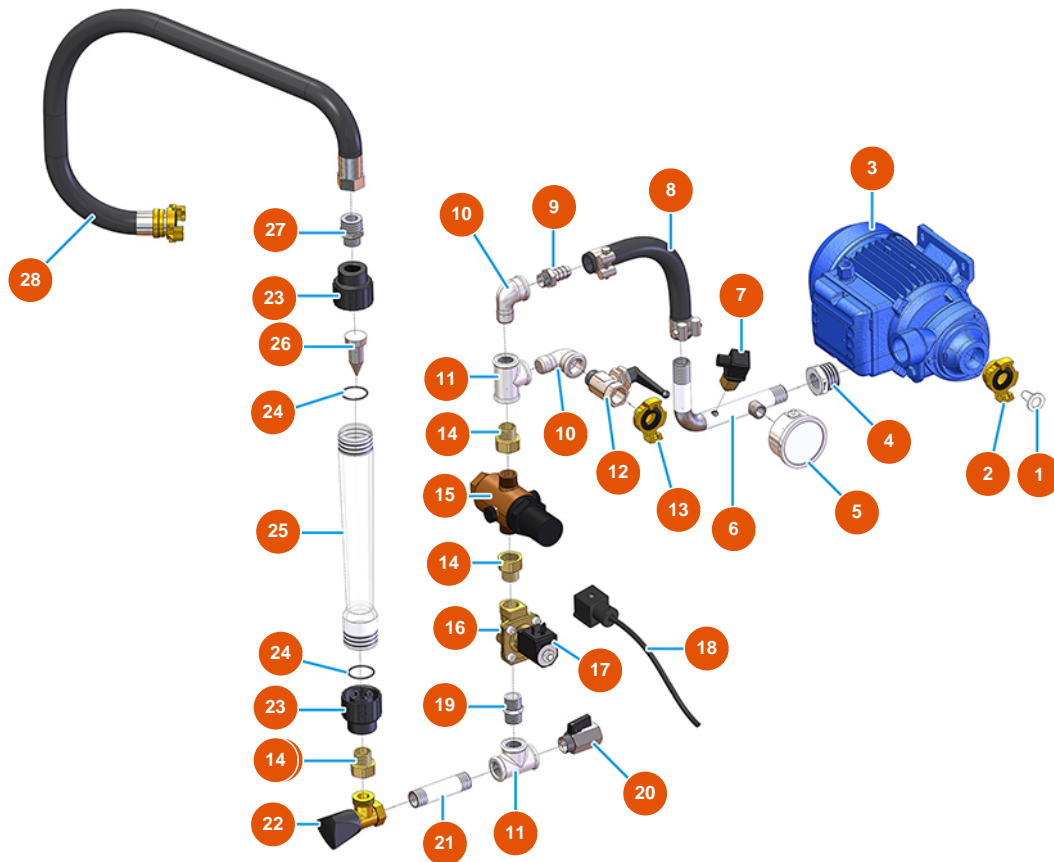

Pos.	Référence	Désignation
14	3G01000151	Guarnizione EPDM nero 20X15

Intonacatrice continua MIXER PLUS MONO intonaco - 3 kW - Gruppo dosaggio

Détails des pièces

Pos.	Référence	Désignation
1	4912001100	Fissaggio ruota celle zincato
2	7019006000	Ruota a celle per PLUS CLASSIC, STANDARD, TOP e MONO vers. 2020
3	7015002000	Albero trascinamento ruota celle
4	4920003000	4
5	3D00300310	Riduttore ruota a celle per PLUS MONO
6	3D00201001	Motore trifase 0,25 kW per ruota a celle PLUS MONO

Intonacatrice continua MIXER PLUS MONO intonaco - 3 kW - Gruppo pompa

Détails des pièces

Pos.	Référence	Désignation
1	3C03100400	Frutto spina CXM 4/2P 80A
2	3C02800400	Custodia fissa parete 16poli 2leve CHP16
3	4906511000	Piatto piegato protezione spina 76X83 zin.
4	701100300G	Flangia motore camera di miscelazione per PLUS e SPRINTER verniciata
5	3T01000400	Chiusura leva 262 anello filettato zincato
6	700600650S	Giunto motore PLUS MONO, SPRINTER e REMIX- A=25 Øi=20
7	7018006000	Perno fissaggio flangia PLUS /SPRINTER
8	3T01200101	Copiglia Ø 4,5
9	701400200S	Camera di miscelazione per PLUS
10	7003019000	Miscelatore PLUS con asta zincata
11	7021004000	11
12	3A00100401	Tappo Geka
13	3A00100304	Attacco Geka Filetto esterno 1"

Intonacatrice continua MIXER PLUS MONO intonaco - 3 kW - Gruppo acqua

Détails des pièces

Pos.	Référence	Désignation
1	3A00100600	Filtro acqua inox
2	3A00100304	Attacco Geka Filetto esterno 1"
3	3D00703001	Pompa acqua per PLUS MONO e SPRINTER
4	3G00524105	Riduzione zincata FIG.241 1X1/2
5	3G00100141	Manometro assiale 0 - 10 bar
6	7050001000	6
7	3G00402103	Pressostato acqua
8	8002008002	Tubo radiator SPG D.18X28 L=635 c/racc
9	3G50300201	Portagomma 1/2"X20"
10	3G00509202	Gomito 90° zincato MF FIG.92 1/2"
11	3G00513002	Raccordo a T zin. FIG.130 1/2
12	3G01200502	Rubinetto a sfera MF 1/2 leva nera
13	3A00100302	Attacco Geka Filetto esterno 1/2"