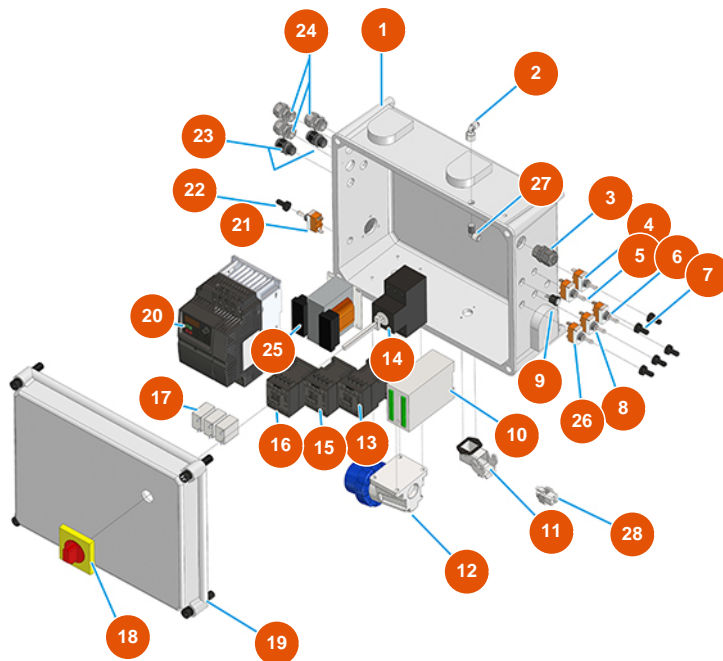

Intonacatrice continua MIXER PLUS MONO intonaco - 3 kW - Quadro elettrico

Détails des pièces

Pos.	Référence	Désignation
1	3C00110458	1
2	3G50400201	Raccordo aria 90GR M 1/8
3	3C04200200	Pressacavo antistrappo PG16
4	3C01800500	Commutatore 1-0 T115 A-A
5	3C01800100	Commutatore 1-0-1 T115 E-A
6	3C01800200	Commutatore (1)-0-(1) FASTON T115 G-A
7	3C02100100	Protezione di gomma per interruttore
8	3C01800403	Commutatore 1-0 T215 R-A
9	8055000100	Led / portaled D.10 MM
10	3C03201590	Programmatore Black box per PLUS MONO
11	3C02800500	Custodia incasso angolo CK03IA
12	3C03000103	Spina parete 2poli+terra 16A GW 60426
13	3C00700106	Contattore ABB A8-30-10 4KW 24 VAC