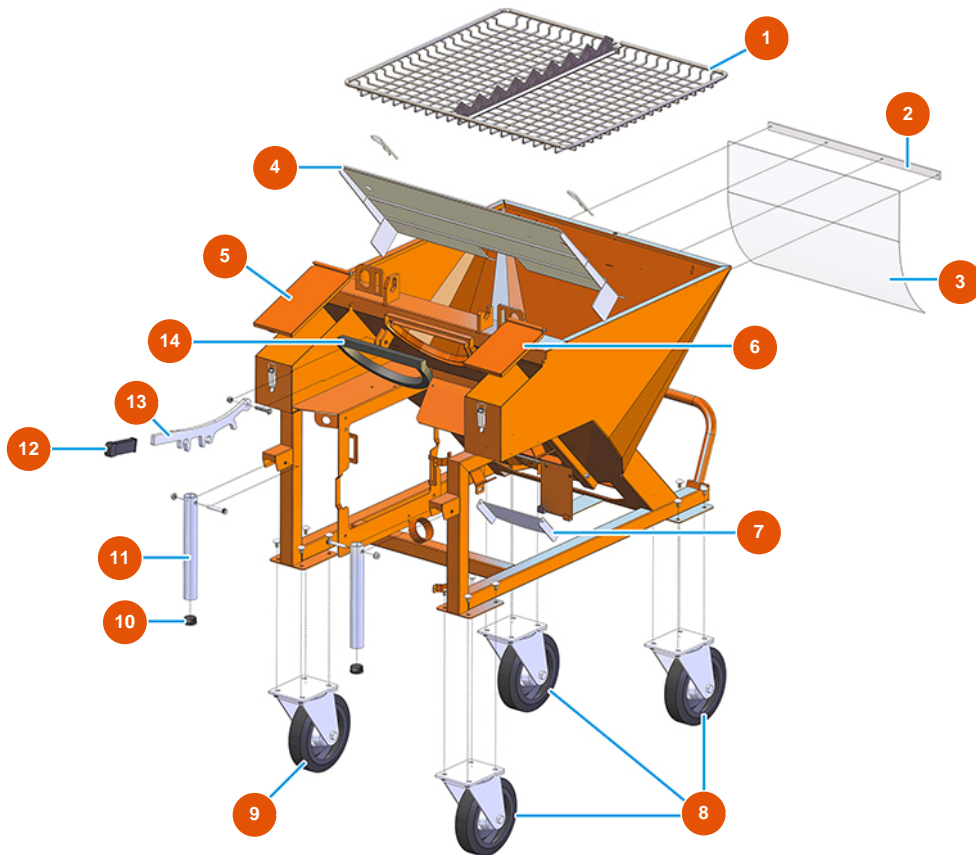

Intonacatrice continua MIXER PLUS MONO intonaco - 3 kW - Vista generale

Détails des pièces

Pos.	Référence	Désignation
1	7017501000	Griglia tagliasacchi per PLUS MONO
2	4906519000	Piatto fissaggio protezione PVC zincato
3	4920001010	Protezione PVC FLEX trasp. 545X450X1 MOSQUITO
4	4913001500	Parapolvere per PLUS MONO vers. 2020
5	400201500A	Coperchio cassetta PLUS 2001 grande
6	400201400A	Coperchio cassetto PLUS 2001 piccolo
7	401700110A	Sportello scarico PLUS TOP zincato
8	3F00300902	Ruota Ø 200/70 girevole c/piastra
9	3F00300901	Ruota Ø200/70 piastra girevole con freno
10	3F00400400	Tappo PVC nero D.32
11	4914001000	Manico di sollevamento anteriore zin. PLUS
12	3T02700201	Manopola gomma per leva LH-BET-PL-I41
13	4928001000	Leva zin. fissaggio camera PLUS

Pos.	Référence	Désignation
14	3G01000151	Guarnizione EPDM nero 20X15

Intonacatrice continua MIXER PLUS MONO intonaco - 3 kW - Gruppo dosaggio

Détails des pièces

Pos.	Référence	Désignation
1	4912001100	Fissaggio ruota celle zincato
2	7019006000	Ruota a celle per PLUS CLASSIC, STANDARD, TOP e MONO vers. 2020
3	7015002000	Albero trascinamento ruota celle
4	4920003000	4
5	3D00300310	Riduttore ruota a celle per PLUS MONO
6	3D00201001	Motore trifase 0,25 kW per ruota a celle PLUS MONO

Intonacatrice continua MIXER PLUS MONO intonaco - 3 kW - Gruppo pompa

Détails des pièces

Pos.	Référence	Désignation
1	3C03100400	Frutto spina CXM 4/2P 80A
2	3C02800400	Custodia fissa parete 16poli 2leve CHP16
3	4906511000	Piatto piegato protezione spina 76X83 zin.
4	701100300G	Flangia motore camera di miscelazione per PLUS e SPRINTER verniciata
5	3T01000400	Chiusura leva 262 anello filettato zincato
6	700600650S	Giunto motore PLUS MONO, SPRINTER e REMIX- A=25 Øi=20
7	7018006000	Perno fissaggio flangia PLUS /SPRINTER
8	3T01200101	Copiglia Ø 4,5
9	701400200S	Camera di miscelazione per PLUS
10	7003019000	Miscelatore PLUS con asta zincata
11	7021004000	11
12	3A00100401	Tappo Geka
13	3A00100304	Attacco Geka Filetto esterno 1"