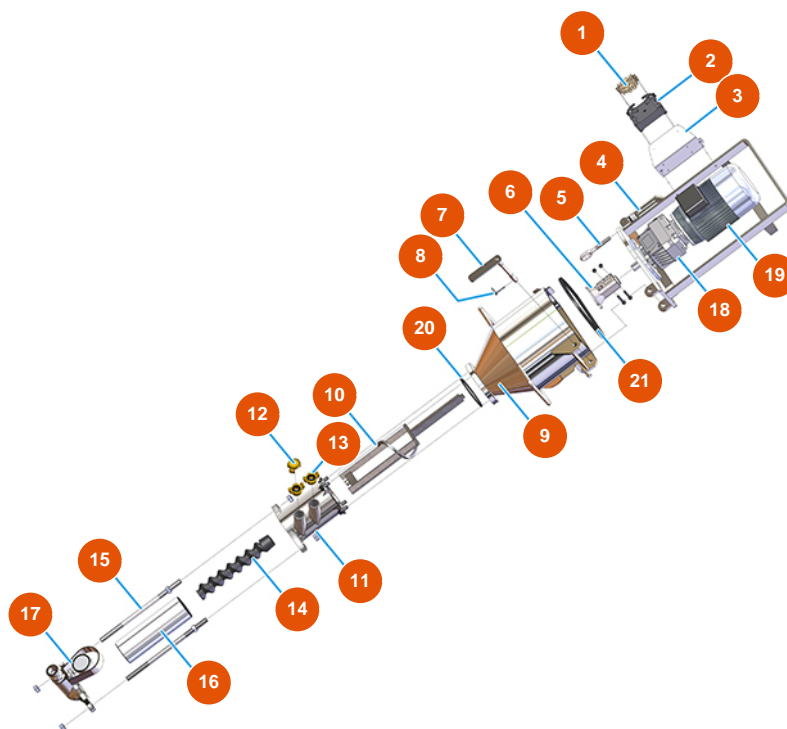

Pos.	Référence	Désignation
14	3G01000151	Guarnizione EPDM nero 20X15

Intonacatrice continua MIXER PLUS MONO intonaco - 3 kW - Gruppo dosaggio

Détails des pièces

Pos.	Référence	Désignation
1	4912001100	Fissaggio ruota celle zincato
2	7019006000	Ruota a celle per PLUS CLASSIC, STANDARD, TOP e MONO vers. 2020
3	7015002000	Albero trascinamento ruota celle
4	4920003000	4
5	3D00300310	Riduttore ruota a celle per PLUS MONO
6	3D00201001	Motore trifase 0,25 kW per ruota a celle PLUS MONO

Intonacatrice continua MIXER PLUS MONO intonaco - 3 kW - Gruppo pompa

Détails des pièces

Pos.	Référence	Désignation
1	3C03100400	Frutto spina CXM 4/2P 80A
2	3C02800400	Custodia fissa parete 16poli 2leve CHP16
3	4906511000	Piatto piegato protezione spina 76X83 zin.
4	701100300G	Flangia motore camera di miscelazione per PLUS e SPRINTER verniciata
5	3T01000400	Chiusura leva 262 anello filettato zincato
6	700600650S	Giunto motore PLUS MONO, SPRINTER e REMIX- A=25 Øi=20
7	7018006000	Perno fissaggio flangia PLUS /SPRINTER
8	3T01200101	Copiglia Ø 4,5
9	701400200S	Camera di miscelazione per PLUS
10	7003019000	Miscelatore PLUS con asta zincata
11	7021004000	11
12	3A00100401	Tappo Geka
13	3A00100304	Attacco Geka Filetto esterno 1"

Intonacatrice continua MIXER PLUS MONO intonaco - 3 kW - Gruppo acqua

Détails des pièces

Pos.	Référence	Désignation
1	3A00100600	Filtro acqua inox
2	3A00100304	Attacco Geka Filetto esterno 1"
3	3D00703001	Pompa acqua per PLUS MONO e SPRINTER
4	3G00524105	Riduzione zincata FIG.241 1X1/2
5	3G00100141	Manometro assiale 0 - 10 bar
6	7050001000	6
7	3G00402103	Pressostato acqua
8	8002008002	Tubo radiator SPG D.18X28 L=635 c/racc
9	3G50300201	Portagomma 1/2"X20"
10	3G00509202	Gomito 90° zincato MF FIG.92 1/2"
11	3G00513002	Raccordo a T zin. FIG.130 1/2
12	3G01200502	Rubinetto a sfera MF 1/2 leva nera
13	3A00100302	Attacco Geka Filetto esterno 1/2"