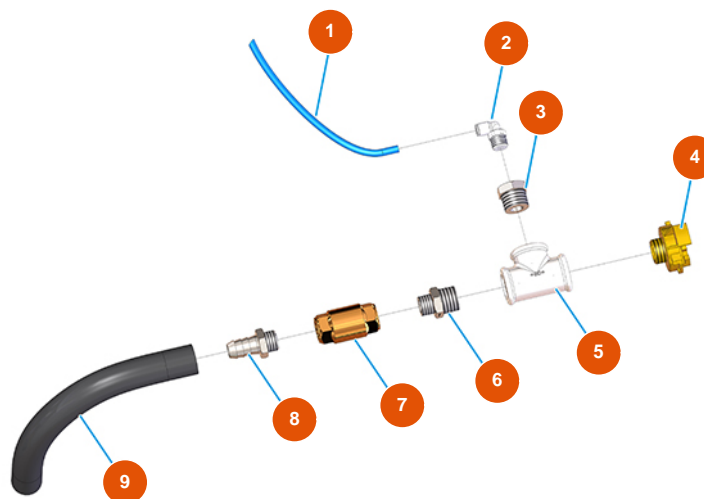

Intonacatrice continua MIXER PLUS MONO intonaco - 3 kW - Gruppo aria

Détails des pièces

Pos.	Référence	Désignation
1	3G50500100	Tubo ELASTOLLAN 6X4
2	3G50200200	Attacco legris gomito 6X1/4
3	3G50300100	Riduzione acciaio 1/2X1/4
4	3A00100302	Attacco Geka Filetto esterno 1/2"
5	3G00513002	Raccordo a T zin. FIG.130 1/2
6	3G50300700	Nipplo ridotto acciaio 1/2X3/8
7	3G01300401	Valvola RITEGNO EUROPA 3/8"
8	3G50300202	Portagomma 3/8"X14"
9	3F00700210	9