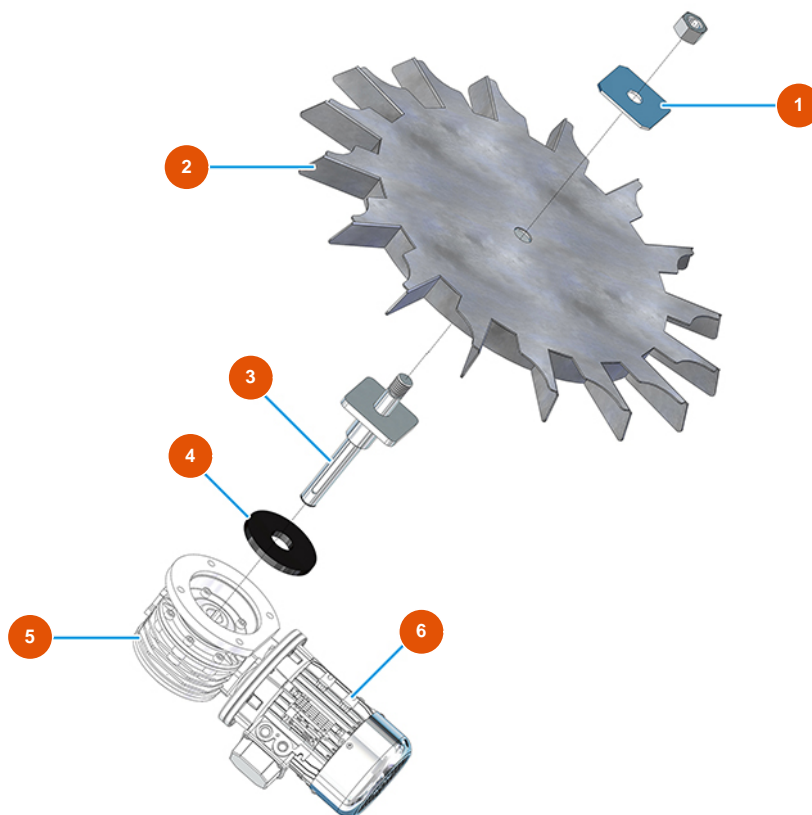

Intonacatrice continua MIXER PLUS MONO intonaco - 3 kW - Vista generale

Détails des pièces

Pos.	Référence	Désignation
1	7017501000	Griglia tagliasacchi per PLUS MONO
2	4906519000	Piatto fissaggio protezione PVC zincato
3	4920001010	Protezione PVC FLEX trasp. 545X450X1 MOSQUITO
4	4913001500	Parapolvere per PLUS MONO vers. 2020
5	400201500A	Coperchio cassetta PLUS 2001 grande
6	400201400A	Coperchio cassetto PLUS 2001 piccolo
7	401700110A	Sportello scarico PLUS TOP zincato
8	3F00300902	Ruota Ø 200/70 girevole c/piastra
9	3F00300901	Ruota Ø200/70 piastra girevole con freno
10	3F00400400	Tappo PVC nero D.32
11	4914001000	Manico di sollevamento anteriore zin. PLUS
12	3T02700201	Manopola gomma per leva LH-BET-PL-I41
13	4928001000	Leva zin. fissaggio camera PLUS

Pos.	Référence	Désignation
14	3G01000151	Guarnizione EPDM nero 20X15

Intonacatrice continua MIXER PLUS MONO intonaco - 3 kW - Gruppo dosaggio

Détails des pièces

Pos.	Référence	Désignation
1	4912001100	Fissaggio ruota celle zincato
2	7019006000	Ruota a celle per PLUS CLASSIC, STANDARD, TOP e MONO vers. 2020
3	7015002000	Albero trascinamento ruota celle
4	4920003000	4
5	3D00300310	Riduttore ruota a celle per PLUS MONO
6	3D00201001	Motore trifase 0,25 kW per ruota a celle PLUS MONO

Intonacatrice continua MIXER PLUS MONO intonaco - 3 kW - Gruppo pompa

Détails des pièces

Pos.	Référence	Désignation
1	3C03100400	Frutto spina CXM 4/2P 80A
2	3C02800400	Custodia fissa parete 16poli 2leve CHP16
3	4906511000	Piatto piegato protezione spina 76X83 zin.
4	701100300G	Flangia motore camera di miscelazione per PLUS e SPRINTER verniciata
5	3T01000400	Chiusura leva 262 anello filettato zincato
6	700600650S	Giunto motore PLUS MONO, SPRINTER e REMIX- A=25 Øi=20
7	7018006000	Perno fissaggio flangia PLUS /SPRINTER
8	3T01200101	Copiglia Ø 4,5
9	701400200S	Camera di miscelazione per PLUS
10	7003019000	Miscelatore PLUS con asta zincata
11	7021004000	11
12	3A00100401	Tappo Geka
13	3A00100304	Attacco Geka Filetto esterno 1"