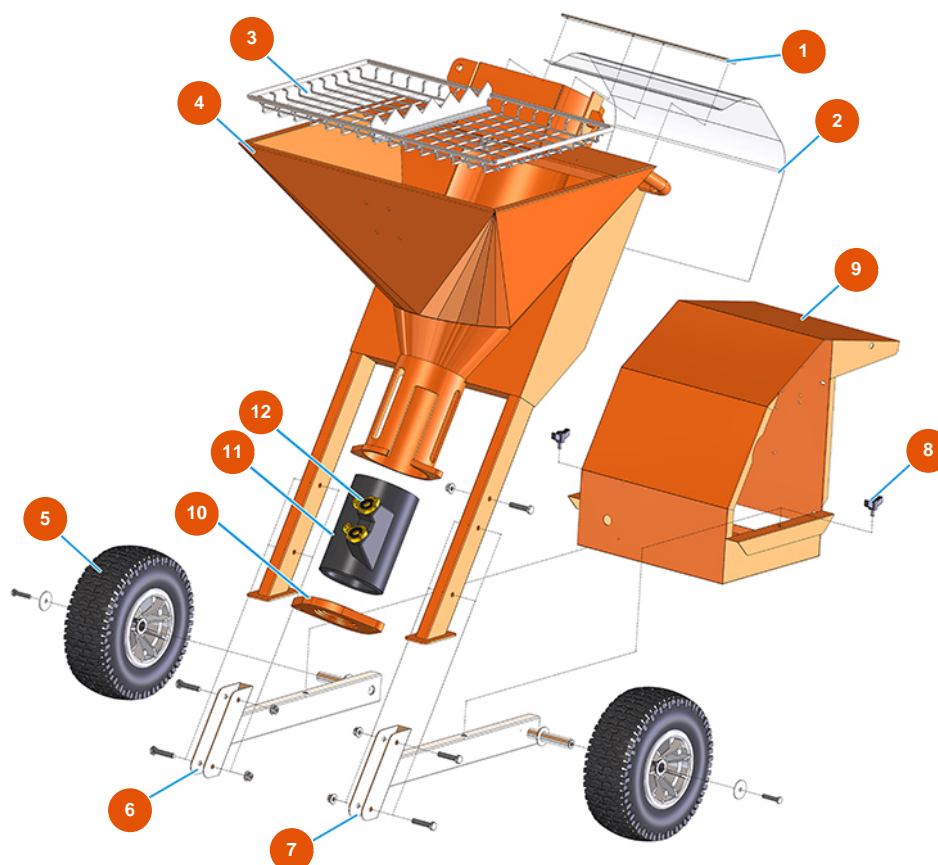

Intonacatrice continua MIXER SPRINTER cappotto - Vista generale

Détails des pièces

Pos.	Référence	Désignation
1	4023001800	Piatto fissaggio protezione PVC zincato
2	4920001010	Protezione PVC FLEX trasp. 545X450X1 MOSQUITO
3	7017506100	Griglia tagliasacchi per SPRINTER
4	701202120A	4
5	3F00301109	Ruota gonfiabile 13 X 5.00
6	7013025001	Gamba SX telaio MOSQUITO zincata
7	7013025000	Gamba DX telaio MOSQUITO zincata
8	3T01505001	Galletto inox M8x15
9	402300460A	9
10	400210230A	Flangia per serbatoio camera di miscelazione PLUS vers. 2020
11	4002103000	Tronchetto PLUS / SPRINTER in poliuretano vers. 2020
12	3A00100302	Attacco Geka Filetto esterno 1/2"

Intonacatrice continua MIXER SPRINTER cappotto - Gruppo miscelazione

Détails des pièces

Pos.	Référence	Désignation
1	3D00200710	Motore trifase 2,2 kW
2	3D00310101	Riduttore camera di miscelazione per LIGHT, PLUS MONO, SPRINTER e CD 25
3	701800600	3
4	3T01200101	Copiglia Ø 4,5
5	701202120A	5
6	3A00100302	Attacco Geka Filetto esterno 1/2"
7	3A00100401	Tappo Geka
8	7009049700	Rotore MIXER 13
9	8023003000	Tirante M16 L=350 F55/55 + viteria
10	3F00503000	Statore MIXER 13 dritto - D4-3 / D4-1/2
11	8012006000	Portastatore per SPRINTER e LIGHT
12	4002103000	Tronchetto PLUS / SPRINTER in poliuretano vers. 2020
13	400210230A	Flangia per serbatoio camera di miscelazione PLUS vers. 2020