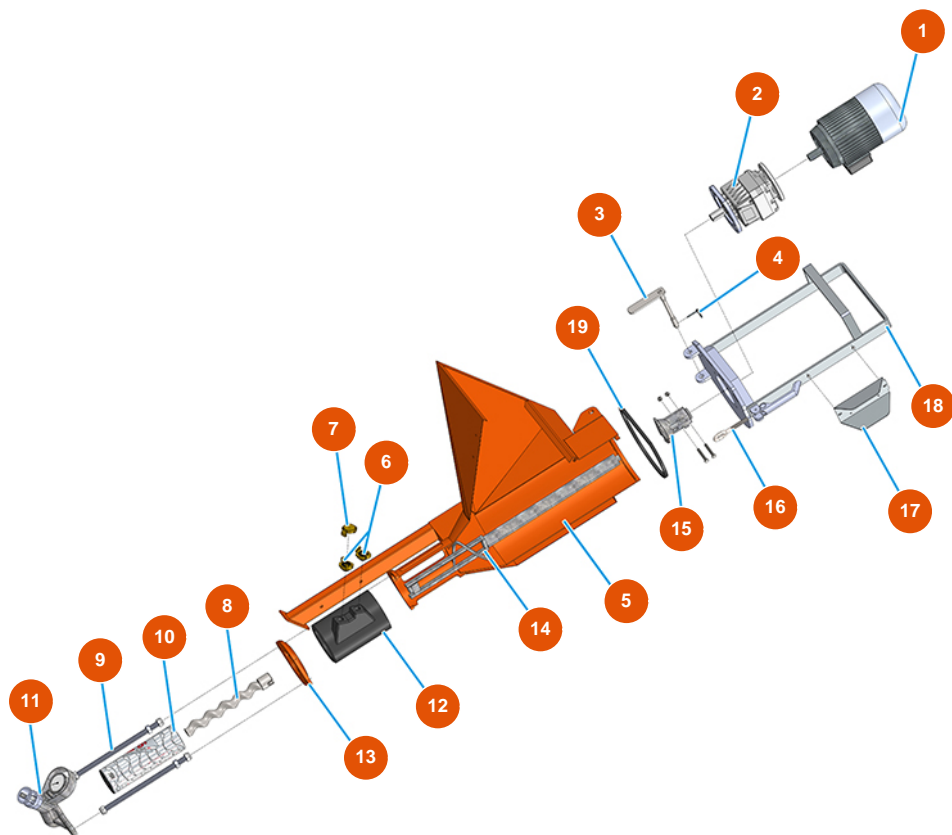

Intonacatrice continua MIXER SPRINTER cappotto - Vista generale

Détails des pièces

Pos.	Référence	Désignation
1	4023001800	Piatto fissaggio protezione PVC zincato
2	4920001010	Protezione PVC FLEX trasp. 545X450X1 MOSQUITO
3	7017506100	Griglia tagliasacchi per SPRINTER
4	701202120A	4
5	3F00301109	Ruota gonfiabile 13 X 5.00
6	7013025001	Gamba SX telaio MOSQUITO zincata
7	7013025000	Gamba DX telaio MOSQUITO zincata
8	3T01505001	Galletto inox M8x15
9	402300460A	9
10	400210230A	Flangia per serbatoio camera di miscelazione PLUS vers. 2020
11	4002103000	Tronchetto PLUS / SPRINTER in poliuretano vers. 2020
12	3A00100302	Attacco Geka Filetto esterno 1/2"

Intonacatrice continua MIXER SPRINTER cappotto - Gruppo miscelazione

Détails des pièces

Pos.	Référence	Désignation
1	3D00200710	Motore trifase 2,2 kW
2	3D00310101	Riduttore camera di miscelazione per LIGHT, PLUS MONO, SPRINTER e CD 25
3	701800600	3
4	3T01200101	Copiglia Ø 4,5
5	701202120A	5
6	3A00100302	Attacco Geka Filetto esterno 1/2"
7	3A00100401	Tappo Geka
8	7009049700	Rotore MIXER 13
9	8023003000	Tirante M16 L=350 F55/55 + viteria
10	3F00503000	Statore MIXER 13 dritto - D4-3 / D4-1/2
11	8012006000	Portastatore per SPRINTER e LIGHT
12	4002103000	Tronchetto PLUS / SPRINTER in poliuretano vers. 2020
13	400210230A	Flangia per serbatoio camera di miscelazione PLUS vers. 2020