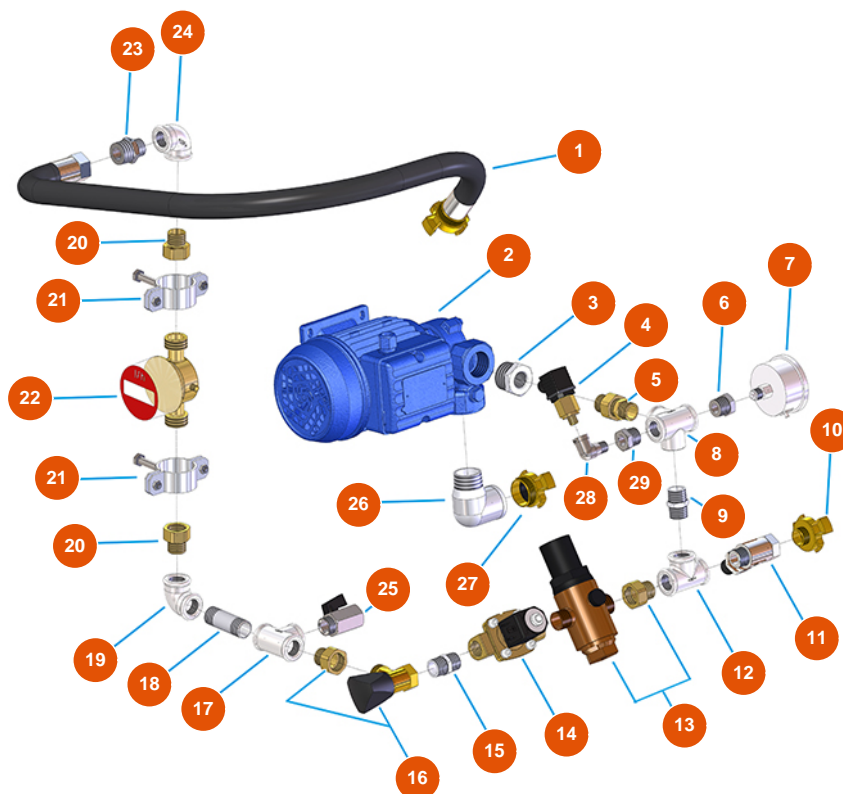

Intonacatrice continua MIXER SPRINTER cappotto - Gruppo miscelazione

Détails des pièces

Pos.	Référence	Désignation
1	3D00200710	Motore trifase 2,2 kW
2	3D00310101	Riduttore camera di miscelazione per LIGHT, PLUS MONO, SPRINTER e CD 25
3	701800600	3
4	3T01200101	Copiglia Ø 4,5
5	701202120A	5
6	3A00100302	Attacco Geka Filetto esterno 1/2"
7	3A00100401	Tappo Geka
8	7009049700	Rotore MIXER 13
9	8023003000	Tirante M16 L=350 F55/55 + viteria
10	3F00503000	Statore MIXER 13 dritto - D4-3 / D4-1/2
11	8012006000	Portastatore per SPRINTER e LIGHT
12	4002103000	Tronchetto PLUS / SPRINTER in poliuretano vers. 2020
13	400210230A	Flangia per serbatoio camera di miscelazione PLUS vers. 2020

Intonacatrice continua MIXER SPRINTER cappotto - Gruppo acqua

Détails des pièces

Pos.	Référence	Désignation
1	8002008004	Tubo radiator SPG Ø 18X28 L=700 con attacco
2	3D00703001	Pompa acqua per PLUS MONO e SPRINTER
3	3G00524105	Riduzione zincata FIG.241 1X1/2
4	3G00402103	Pressostato acqua
5	3G50301201	Raccordo 3 pezzi M-M OR 1/2-1/2 FIG.7
6	3G50300101	Riduzione acciaio 1/4X1/8
7	3G00100141	Manometro assiale 0 - 10 bar
8	3G00522302	Distributore a T zincato FIG.223 1/2
9	3G00528002	Nipplo zincato FIG.280 1/2
10	3A00100302	Attacco Geka Filetto esterno 1/2"
11	3G01200502	Rubinetto a sfera MF 1/2 leva nera
12	3G00513002	Raccordo a T zin. FIG.130 1/2
13	3G00904100	Riduttore di pressione da 1/2