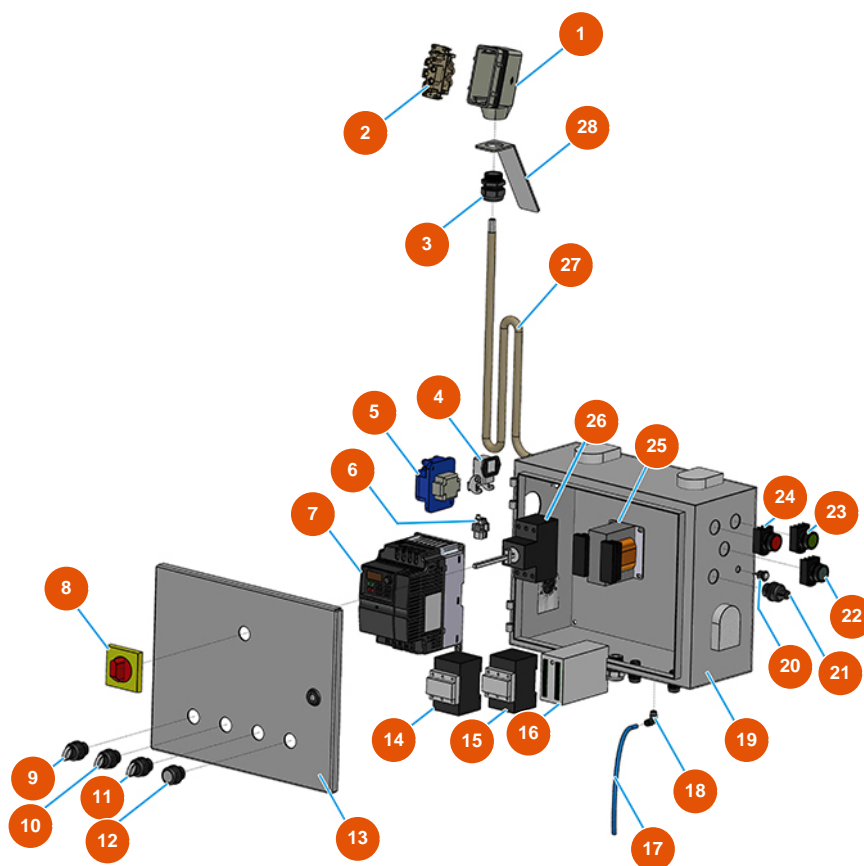

Intonacatrice continua MIXER SPRINTER cappotto - Quadro elettrico - vers. 2021

Détails des pièces

Pos.	Référence	Désignation
1	3C02800100	Custodia mobile orizzontale 16 poli CHO116
2	3C02700600	Frutto presa 4/2 poli CXF 80A
3	3C04200200	Pressacavo antistrappo PG16
4	3C02800500	Custodia incasso angolo CK03IA
5	3C02601001	Presa ad incastro SCHUKO PALAZZOLI
6	3C02700200	Frutto presa 4 poli+terra CKF04
7	3C05100107	Inverter mono 230V 2,2Kw MOSQUITO/PLUS
8	3C01300207	Manovra x ABB rossa/gialla IP64 MS1
9	3C01403110	Interruttore 2 posizioni
10	3C01403110	Interruttore 2 posizioni
11	3C01403100	Interruttore 3 posizioni
12	3C04000120	Pulsante bianco