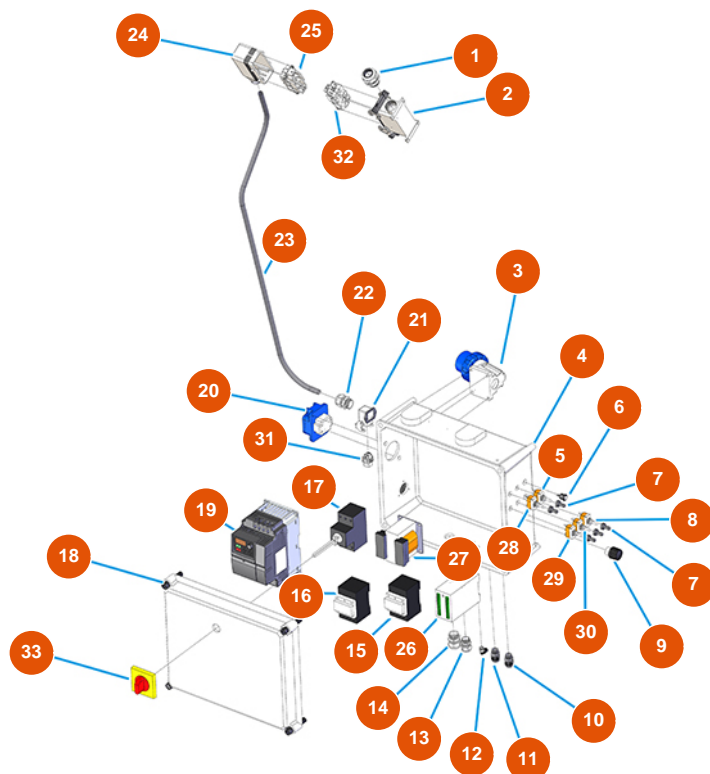

Pos.	Référence	Désignation
14	3G01300304	Valvola di sicurezza 1/4" TAR.3 BAR
15	3A00100201	Attacco Geka Filetto interno 3/8"
16	3G50300503	Gomito acciaio MF 3/8"
17	3G50300800	Raccordo a T MFF acciaio 3/8
18	3G50300110	Riduzione acciaio 3/8"-1/4"

Intonacatrice continua MIXER SPRINTER cappotto - Quadro elettrico - vers. 2021

Détails des pièces

Pos.	Référence	Désignation
1	3C02800100	Custodia mobile orizzontale 16 poli CHO116
2	3C02700600	Frutto presa 4/2 poli CXF 80A
3	3C04200200	Pressacavo antistrappo PG16
4	3C02800500	Custodia incasso angolo CK03IA
5	3C02601001	Presa ad incastro SCHUKO PALAZZOLI
6	3C02700200	Frutto presa 4 poli+terra CKF04
7	3C05100107	Inverter mono 230V 2,2Kw MOSQUITO/PLUS
8	3C01300207	Manovra x ABB rossa/gialla IP64 MS1
9	3C01403110	Interruttore 2 posizioni
10	3C01403110	Interruttore 2 posizioni
11	3C01403100	Interruttore 3 posizioni
12	3C04000120	Pulsante bianco

Intonacatrice continua MIXER SPRINTER cappotto - Quadro elettrico (fino al 12/2020)

Détails des pièces

Pos.	Référence	Désignation
1	3C04200208	Pressacavo antistrappo PG21
2	3C02800400	Custodia fissa parete 16poli 2leve CHP16
3	3C03000103	Spina parete 2poli+terra 16A GW 60426
4	3C00110464	4
5	3C01801000	Commutatore 1-0 T115 F-A
6	8055000100	Led / portaled D.10 MM
7	3C02100100	Protezione di gomma per interruttore
8	3C01800200	Commutatore (1)-0-(1) FASTON T115 G-A
9	3C00300101	Potenziometro lineare semplice 5K
10	3C04200201	Pressacavo antistrappo PG.9
11	3C04200201	Pressacavo antistrappo PG.9
12	3G50200201	Attacco leggris gomito 6X1/8 M