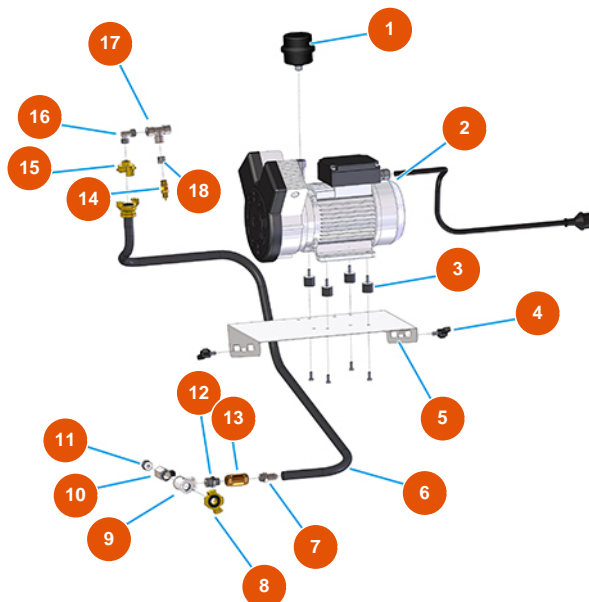

Intonacatrice continua MIXER SPRINTER cappotto - Gruppo aria

Détails des pièces

Pos.	Référence	Désignation
1	3B02620000	Filtro porta cartuccia
2	3B02500000	Compressore 2 teste monofase 230V
3	3T00200106	Antivibrante gomma MF M6X18 25X20
4	3T01505001	Galletto inox M8x15
5	4023000601	Supporto gruppo compr. MOSQUITO TOP zin.
6	3F00700820	Tubo EPDM 13X19 L=1100+1 Geka att.
7	3G50300202	Portagomma 3/8"X14"
8	3A00100302	Attacco Geka Filetto esterno 1/2"
9	3G00513002	Raccordo a T zin. FIG.130 1/2
10	3G01200102	Rubinetto MINIBALL M/F 1/4"
11	3G50200100	Attacco legris diritto 6X1/4 3175
12	3G50300700	Nipplo ridotto acciaio 1/2X3/8
13	3G01300401	Valvola RITEGNO EUROPA 3/8"