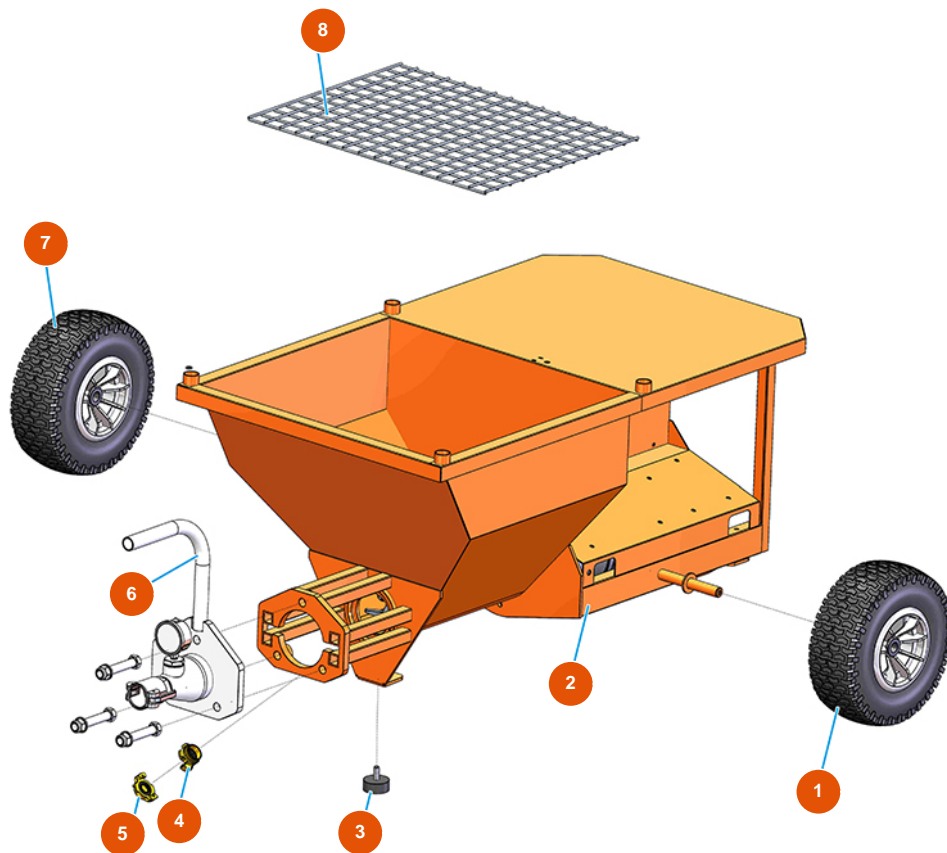

Intonacatrice OPTIMIX 20 - 5,5 kW - Vista generale

Détails des pièces

Pos.	Référence	Désignation
1	3F00301109	Ruota gonfiabile 13 X 5.00
2	701202400A	2
3	3T00200309	Piedino anti vibrante 50X20M10X2
4	3A00100204	Attacco Geka Filetto interno 1"
5	3A00100401	Tappo Geka
6	8012007000	Portastatore con misuratore pressione per OPTIMIX 20
7	3F00301109	Ruota gonfiabile 13 X 5.00
8	4029000800	Griglia per OPTIMIX 20

Intonacatrice OPTIMIX 20 - 5,5 kW - Gruppo miscelazione

Détails des pièces

Pos.	Référence	Désignation
1	3D00400112	Motoriduttore Camix 5,5 KW 7.42l NORD
2	4029000200	Flangia fissaggio motore 188
3	4920205000	Guarnizione gomma 115X48X10
4	4923019000	Giunto motore OPTIMIX 20 - 5.5 KW
5	7003009500	Miscelatore OPTIMIX 20 - 5,5KW
6	7009009300	Rotore MIXER 2L6+++ SX
7	3F00506500	Statore MIXER 2L6+++ dritto con naso SX

Intonacatrice OPTIMIX 20 - 5,5 kW - Vaglio

Détails des pièces

Pos.	Référence	Désignation
1	3D00500401	Motovibratore MVE100/3M 230
2	3C03100500	Frutto spina CNM 06 ilme
3	3C02800104	Custodia mobile CHO 06 L16 una chiusura
4	4919018200	Rete filo 1,5 Luce 10x10 525x585 zinc.
5	7013028000	Telaio vaglio zincato 188
6	3T00200308	Piedino anti vibrante 25X30 M6
7	7013023600	Telaio cornice 188 zincato

Intonacatrice OPTIMIX 20 - 5,5 kW - Portastatore

Détails des pièces

Pos.	Référence	Désignation
1	7035010000	Porta statore zincato 188
2	3A00300202	Attacco a leva femmina 35x1"1/4
3	4920006000	Guarnizione di tenuta gomma 30SH 32,8X10,2
4	3G50300109	Riduzione acciaio 1"-1/4" L FIL
5	3G00100240	Manometro radiale 0 - 100 bar