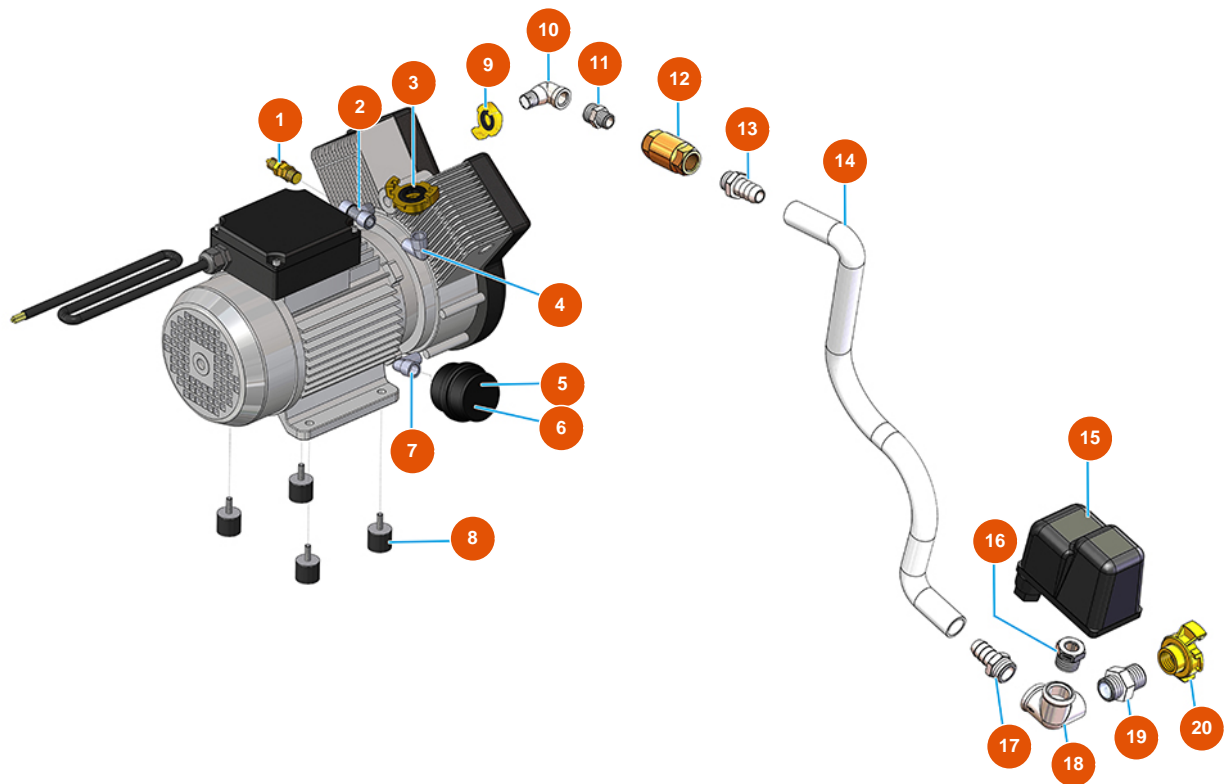

Intonacatrice OPTIMIX 20 - 5,5 kW - Gruppo miscelazione

Détails des pièces

Pos.	Référence	Désignation
1	3D00400112	Motoriduttore Camix 5,5 KW 7.42l NORD
2	4029000200	Flangia fissaggio motore 188
3	4920205000	Guarnizione gomma 115X48X10
4	4923019000	Giunto motore OPTIMIX 20 - 5.5 KW
5	7003009500	Miscelatore OPTIMIX 20 - 5,5KW
6	7009009300	Rotore MIXER 2L6+++ SX
7	3F00506500	Statore MIXER 2L6+++ dritto con naso SX

Intonacatrice OPTIMIX 20 - 5,5 kW - Vaglio

Détails des pièces

Pos.	Référence	Désignation
1	3D00500401	Motovibratore MVE100/3M 230
2	3C03100500	Frutto spina CNM 06 ilme
3	3C02800104	Custodia mobile CHO 06 L16 una chiusura
4	4919018200	Rete filo 1,5 Luce 10x10 525x585 zinc.
5	7013028000	Telaio vaglio zincato 188
6	3T00200308	Piedino anti vibrante 25X30 M6
7	7013023600	Telaio cornice 188 zincato

Intonacatrice OPTIMIX 20 - 5,5 kW - Portastatore

Détails des pièces

Pos.	Référence	Désignation
1	7035010000	Porta statore zincato 188
2	3A00300202	Attacco a leva femmina 35x1"1/4
3	4920006000	Guarnizione di tenuta gomma 30SH 32,8X10,2
4	3G50300109	Riduzione acciaio 1"-1/4" L FIL
5	3G00100240	Manometro radiale 0 - 100 bar

Intonacatrice OPTIMIX 20 - 5,5 kW - Gruppo aria

Détails des pièces

Pos.	Référence	Désignation
1	3G01300304	Valvola di sicurezza 1/4" TAR.3 BAR
2	3G50300804	Raccordo a T FMF acciaio 3/8
3	3A00100301	Attacco Geka Filetto esterno 3/8"
4	3B02610000	Compressore 2 teste 1,5HP 380V 50HZ
5	3B02620000	Filtro porta cartuccia
6	3B02620010	Cartuccia filtro
7	3G50300500	Gomito acciaio MF 1/4"
8	3T00200402	Antivibrante gomma MM M8 D30 X H40 M8X23
9	3A00100201	Attacco Geka Filetto interno 3/8"
10	3G00504001	Gomito 45° zincato MF FIG.40 1/2"
11	3G50300700	Nipplo ridotto acciaio 1/2X3/8
12	3G01300401	Valvola RITEGNO EUROPA 3/8"
13	3G50300202	Portagomma 3/8"X14"