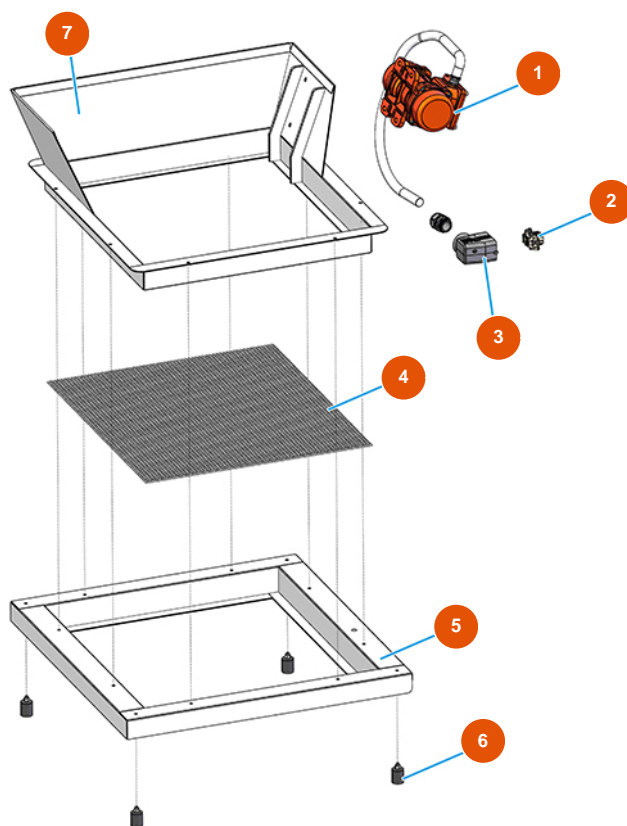

Intonacatrice OPTIMIX 20 - 5,5 kW - Vaglio

Détails des pièces

Pos.	Référence	Désignation
1	3D00500401	Motovibratore MVE100/3M 230
2	3C03100500	Frutto spina CNM 06 ilme
3	3C02800104	Custodia mobile CHO 06 L16 una chiusura
4	4919018200	Rete filo 1,5 Luce 10x10 525x585 zinc.
5	7013028000	Telaio vaglio zincato 188
6	3T00200308	Piedino anti vibrante 25X30 M6
7	7013023600	Telaio cornice 188 zincato