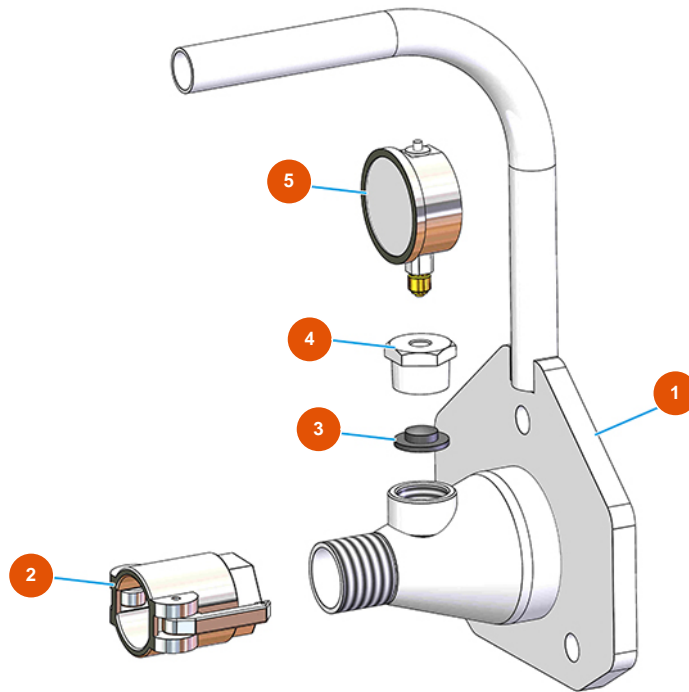

Intonacatrice OPTIMIX 20 - 5,5 kW - Gruppo miscelazione

Détails des pièces

Pos.	Référence	Désignation
1	3D00400112	Motoriduttore Camix 5,5 KW 7.42l NORD
2	4029000200	Flangia fissaggio motore 188
3	4920205000	Guarnizione gomma 115X48X10
4	4923019000	Giunto motore OPTIMIX 20 - 5.5 KW
5	7003009500	Miscelatore OPTIMIX 20 - 5,5KW
6	7009009300	Rotore MIXER 2L6+++ SX
7	3F00506500	Statore MIXER 2L6+++ dritto con naso SX

Intonacatrice OPTIMIX 20 - 5,5 kW - Vaglio

Détails des pièces

Pos.	Référence	Désignation
1	3D00500401	Motovibratore MVE100/3M 230
2	3C03100500	Frutto spina CNM 06 ilme
3	3C02800104	Custodia mobile CHO 06 L16 una chiusura
4	4919018200	Rete filo 1,5 Luce 10x10 525x585 zinc.
5	7013028000	Telaio vaglio zincato 188
6	3T00200308	Piedino anti vibrante 25X30 M6
7	7013023600	Telaio cornice 188 zincato

Intonacatrice OPTIMIX 20 - 5,5 kW - Portastatore

Détails des pièces

Pos.	Référence	Désignation
1	7035010000	Porta statore zincato 188
2	3A00300202	Attacco a leva femmina 35x1"1/4
3	4920006000	Guarnizione di tenuta gomma 30SH 32,8X10,2
4	3G50300109	Riduzione acciaio 1"-1/4" L FIL
5	3G00100240	Manometro radiale 0 - 100 bar

Intonacatrice OPTIMIX 20 - 5,5 kW - Gruppo aria

Détails des pièces

Pos.	Référence	Désignation
1	3G01300304	Valvola di sicurezza 1/4" TAR.3 BAR
2	3G50300804	Raccordo a T FMF acciaio 3/8
3	3A00100301	Attacco Geka Filetto esterno 3/8"
4	3B02610000	Compressore 2 teste 1,5HP 380V 50HZ
5	3B02620000	Filtro porta cartuccia
6	3B02620010	Cartuccia filtro
7	3G50300500	Gomito acciaio MF 1/4"
8	3T00200402	Antivibrante gomma MM M8 D30 X H40 M8X23
9	3A00100201	Attacco Geka Filetto interno 3/8"
10	3G00504001	Gomito 45° zincato MF FIG.40 1/2"
11	3G50300700	Nipplo ridotto acciaio 1/2X3/8
12	3G01300401	Valvola RITEGNO EUROPA 3/8"
13	3G50300202	Portagomma 3/8"X14"