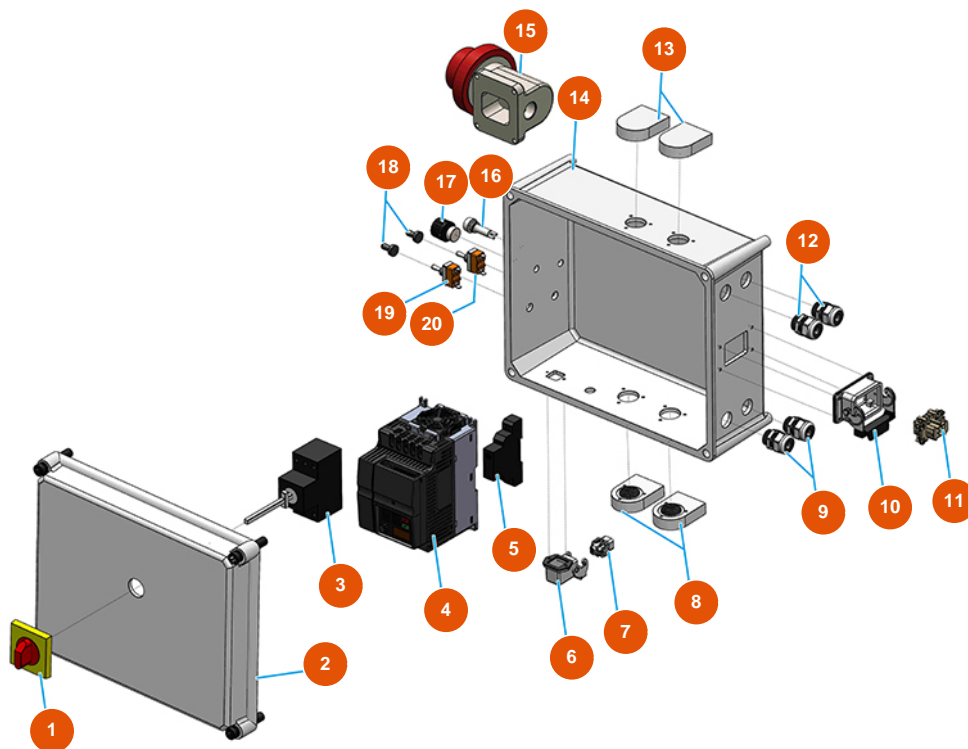

Intonacatrice OPTIMIX 20 - 5,5 kW - Portastatore

Détails des pièces

Pos.	Référence	Désignation
1	7035010000	Porta statore zincato 188
2	3A00300202	Attacco a leva femmina 35x1"1/4
3	4920006000	Guarnizione di tenuta gomma 30SH 32,8X10,2
4	3G50300109	Riduzione acciaio 1"-1/4" L FIL
5	3G00100240	Manometro radiale 0 - 100 bar

Intonacatrice OPTIMIX 20 - 5,5 kW - Gruppo aria

Détails des pièces

Pos.	Référence	Désignation
1	3G01300304	Valvola di sicurezza 1/4" TAR.3 BAR
2	3G50300804	Raccordo a T FMF acciaio 3/8
3	3A00100301	Attacco Geka Filetto esterno 3/8"
4	3B02610000	Compressore 2 teste 1,5HP 380V 50HZ
5	3B02620000	Filtro porta cartuccia
6	3B02620010	Cartuccia filtro
7	3G50300500	Gomito acciaio MF 1/4"
8	3T00200402	Antivibrante gomma MM M8 D30 X H40 M8X23
9	3A00100201	Attacco Geka Filetto interno 3/8"
10	3G00504001	Gomito 45° zincato MF FIG.40 1/2"
11	3G50300700	Nipplo ridotto acciaio 1/2X3/8
12	3G01300401	Valvola RITEGNO EUROPA 3/8"
13	3G50300202	Portagomma 3/8"X14"

Pos.	Référence	Désignation
14	3F00700201	Tubo PVC/gomma 13x19 (senza Geka)
15	3G50300100	Riduzione acciaio 1/2X1/4
16	3G00403106	Pressostato PT/5 0,6-2 BAR ITALT
17	3A00100202	Attacco Geka Filetto interno 1/2"
18	3G00528002	Nipplo zincato FIG.280 1/2
19	3G00513002	Raccordo a T zin. FIG.130 1/2
20	3G50300202	Portagomma 3/8"X14"

Intonacatrice OPTIMIX 20 - 5,5 kW - Quadro elettrico

Détails des pièces

Pos.	Référence	Désignation
1	3C01300207	Manovra x ABB rossa/gialla IP64 MS1
2	3C00110101	2
3	3C01030107	Magnetico ABB-MS325 16A
4	3C05100111	Inverter VFD-E -5.5KW 400V
5	3C00600215	Relè 22.32.0.024.4340 FINDER
6	3C02800200	Custodia fissa dritta CK03L
7	3C02700200	Frutto presa 4 poli+terra CKF04
8	3C00130101	Kit ventilazione base APO 71 (2 PE)
9	3C04200200	Pressacavo antistrappo PG16
10	3C02800300	Custodia 6poli 1 leva CHI06L frattazzatrice VERTIGO
11	3C02700300	Frutto presa 6 poli CNF06
12	3C04200200	Pressacavo antistrappo PG16
13	3C00130101	Kit ventilazione base APO 71 (2 PE)