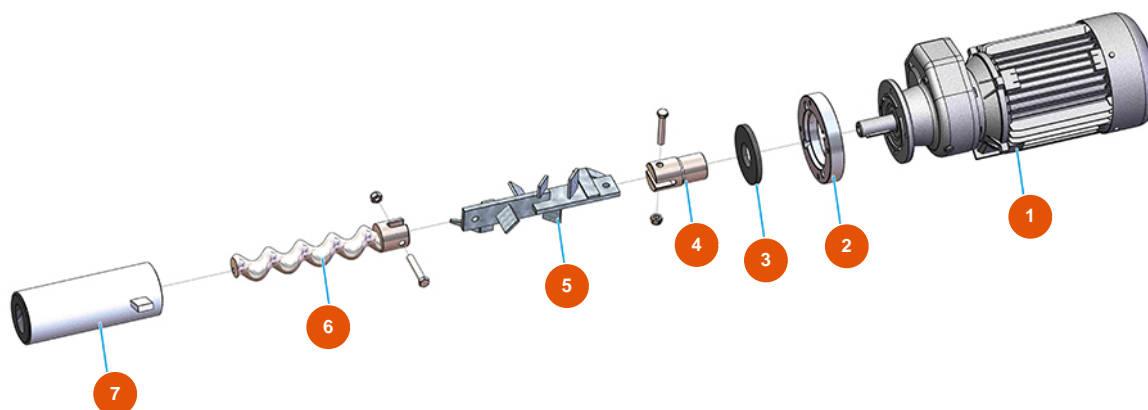

Intonacatrice OPTIMIX 20 - 5,5 kW - Vista generale

Détails des pièces

Pos.	Référence	Désignation
1	3F00301109	Ruota gonfiabile 13 X 5.00
2	701202400A	2
3	3T00200309	Piedino anti vibrante 50X20M10X2
4	3A00100204	Attacco Geka Filetto interno 1"
5	3A00100401	Tappo Geka
6	8012007000	Portastatore con misuratore pressione per OPTIMIX 20
7	3F00301109	Ruota gonfiabile 13 X 5.00
8	4029000800	Griglia per OPTIMIX 20

Intonacatrice OPTIMIX 20 - 5,5 kW - Gruppo miscelazione

Détails des pièces

Pos.	Référence	Désignation
1	3D00400112	Motoriduttore Camix 5,5 KW 7.42l NORD
2	4029000200	Flangia fissaggio motore 188
3	4920205000	Guarnizione gomma 115X48X10
4	4923019000	Giunto motore OPTIMIX 20 - 5.5 KW
5	7003009500	Miscelatore OPTIMIX 20 - 5,5KW
6	7009009300	Rotore MIXER 2L6+++ SX
7	3F00506500	Statore MIXER 2L6+++ dritto con naso SX

Intonacatrice OPTIMIX 20 - 5,5 kW - Portastatore

Détails des pièces

Pos.	Référence	Désignation
1	7035010000	Porta statore zincato 188
2	3A00300202	Attacco a leva femmina 35x1"1/4
3	4920006000	Guarnizione di tenuta gomma 30SH 32,8X10,2
4	3G50300109	Riduzione acciaio 1"-1/4" L FIL
5	3G00100240	Manometro radiale 0 - 100 bar

Intonacatrice OPTIMIX 20 - 5,5 kW - Gruppo aria

Détails des pièces

Pos.	Référence	Désignation
1	3G01300304	Valvola di sicurezza 1/4" TAR.3 BAR
2	3G50300804	Raccordo a T FMF acciaio 3/8
3	3A00100301	Attacco Geka Filetto esterno 3/8"
4	3B02610000	Compressore 2 teste 1,5HP 380V 50HZ
5	3B02620000	Filtro porta cartuccia
6	3B02620010	Cartuccia filtro
7	3G50300500	Gomito acciaio MF 1/4"
8	3T00200402	Antivibrante gomma MM M8 D30 X H40 M8X23
9	3A00100201	Attacco Geka Filetto interno 3/8"
10	3G00504001	Gomito 45° zincato MF FIG.40 1/2"
11	3G50300700	Nipplo ridotto acciaio 1/2X3/8
12	3G01300401	Valvola RITEGNO EUROPA 3/8"
13	3G50300202	Portagomma 3/8"X14"