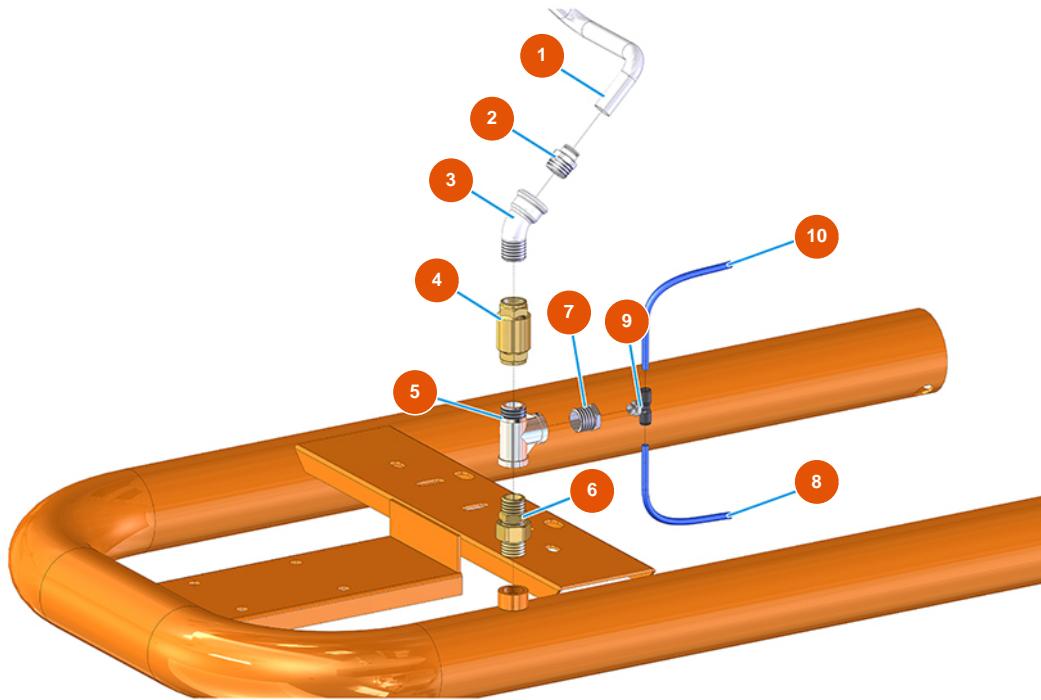

MIXER AIRTECH STANDARD powder conveying group - Type 100 - General view

Détails des pièces

Pos.	Référence	Désignation
1	402500050A	1
2	3F00300901	Wheel Ø 200/70 revolving plate w/brake
3	3F00300603	Supportless wheel Ø 200
4	3G01200102	Tap MINIBALL M/F 1/4"
5	701301950A	5
6	3F00400400	PVC black top D.32
7	4914001000	Front lifting handle galv. PLUS
8	3F00400203	Black top 30x30

MIXER AIRTECH STANDARD powder conveying group - Type 100 - Compressor**Détails des pièces**

Pos.	Référence	Désignation
1	3B01700001	Compressor KDT3.100/6-29MTKW5,5/6,6 IE2 BE

MIXER AIRTECH STANDARD powder conveying group - Type 100 - Air group - A

Détails des pièces

Pos.	Référence	Désignation
1	3G50500200	Hose 12X14 RILSAN
2	3G50200101	Legris joint straight 1/2X14 3175
3	3G00504001	Elbow join galvanized 45° MF FIG.40 1/2"
4	3G01300402	Check valve EUROPA 1/2"
5	3G00513402	T-joint FFM galvanized FIG.134 1/2
6	3G50301201	3-pieces connector M-M OR 1/2-1/2 FIG.7
7	3G50300100	Steel reduction 1/2X1/4
8	3G50500100	Hose ELASTOLLAN 6X4
9	3G50200302	Legris central T - joint 1/8M
10	3G50500100	Hose ELASTOLLAN 6X4

MIXER AIRTECH STANDARD powder conveying group - Type 100 - Air group - B

Détails des pièces

Pos.	Référence	Désignation
1	3A00100304	Male Geka coupling 1"
2	3G50500100	Hose ELASTOLLAN 6X4
3	3G00100140	Axial manometer 0-4 bar
4	3G50500100	Hose ELASTOLLAN 6X4
5	3G00100140	Axial manometer 0-4 bar
6	3G50500100	Hose ELASTOLLAN 6X4
7	3A00400105	EXPRESS connenctor M. 1
8	3G50300100	Steel reduction 1/2X1/4
9	3G01301106	Pilot for pneum. valve
10	3G50500200	Hose 12X14 RILSAN
11	3G50200200	Legris coupling elbow joint 6X1/4
12	3G01300306	Safety valve 1/2" calibrated 5 BAR