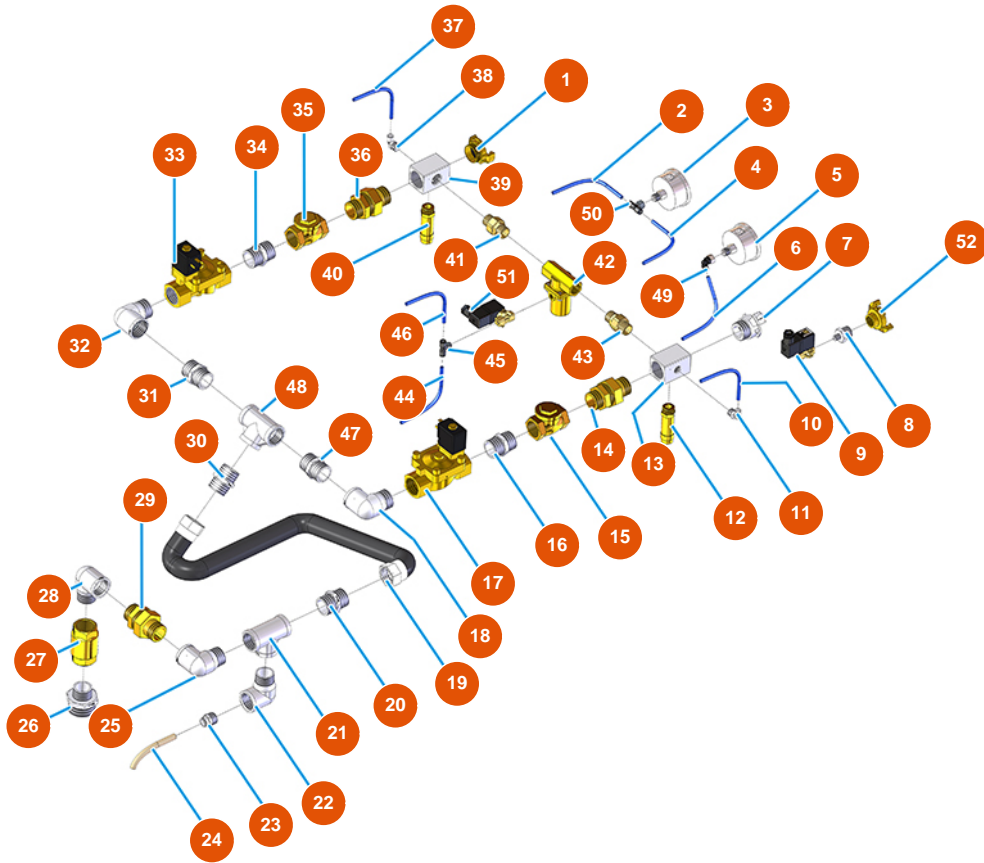

MIXER AIRTECH STANDARD powder conveying group - Type 100 - General view

Détails des pièces

Pos.	Référence	Désignation
1	402500050A	1
2	3F00300901	Wheel Ø 200/70 revolving plate w/brake
3	3F00300603	Supportless wheel Ø 200
4	3G01200102	Tap MINIBALL M/F 1/4"
5	701301950A	5
6	3F00400400	PVC black top D.32
7	4914001000	Front lifting handle galv. PLUS
8	3F00400203	Black top 30x30

MIXER AIRTECH STANDARD powder conveying group - Type 100 - Compressor**Détails des pièces**

Pos.	Référence	Désignation
1	3B01700001	Compressor KDT3.100/6-29MTKW5,5/6,6 IE2 BE

MIXER AIRTECH STANDARD powder conveying group - Type 100 - Air group - A

Détails des pièces

Pos.	Référence	Désignation
1	3G50500200	Hose 12X14 RILSAN
2	3G50200101	Legris joint straight 1/2X14 3175
3	3G00504001	Elbow join galvanized 45° MF FIG.40 1/2"
4	3G01300402	Check valve EUROPA 1/2"
5	3G00513402	T-joint FFM galvanized FIG.134 1/2
6	3G50301201	3-pieces connector M-M OR 1/2-1/2 FIG.7
7	3G50300100	Steel reduction 1/2X1/4
8	3G50500100	Hose ELASTOLLAN 6X4
9	3G50200302	Legris central T - joint 1/8M
10	3G50500100	Hose ELASTOLLAN 6X4

MIXER AIRTECH STANDARD powder conveying group - Type 100 - Air group - B

Détails des pièces

Pos.	Référence	Désignation
1	3A00100304	Male Geka coupling 1"
2	3G50500100	Hose ELASTOLLAN 6X4
3	3G00100140	Axial manometer 0-4 bar
4	3G50500100	Hose ELASTOLLAN 6X4
5	3G00100140	Axial manometer 0-4 bar
6	3G50500100	Hose ELASTOLLAN 6X4
7	3A00400105	EXPRESS connenctor M. 1
8	3G50300100	Steel reduction 1/2X1/4
9	3G01301106	Pilot for pneum. valve
10	3G50500200	Hose 12X14 RILSAN
11	3G50200200	Legris coupling elbow joint 6X1/4
12	3G01300306	Safety valve 1/2" calibrated 5 BAR