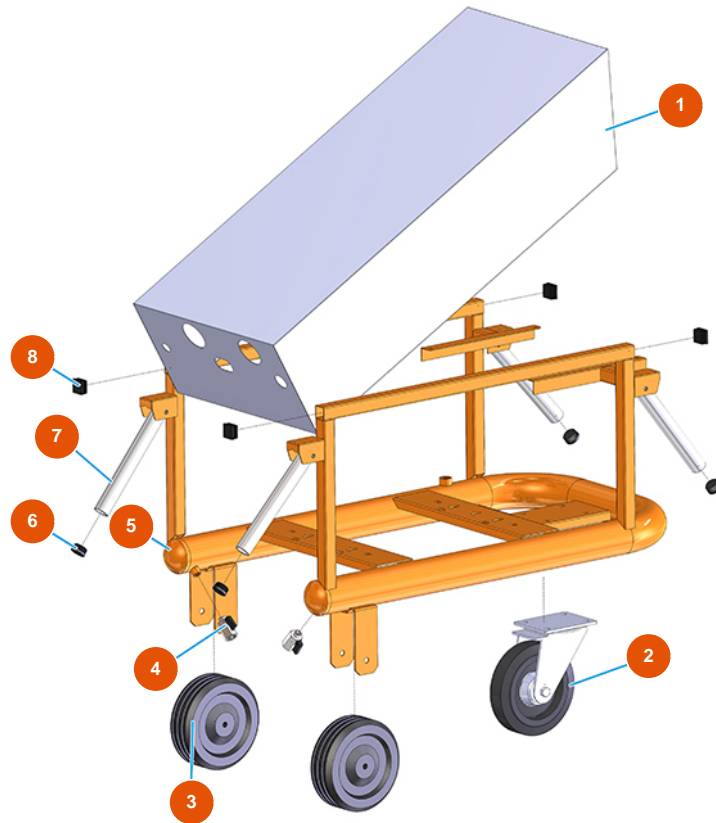

MIXER AIRTECH STANDARD powder conveying group - Type 100 - General view

Détails des pièces

Pos.	Référence	Désignation
1	402500050A	1
2	3F00300901	Wheel Ø 200/70 revolving plate w/brake
3	3F00300603	Supportless wheel Ø 200
4	3G01200102	Tap MINIBALL M/F 1/4"
5	701301950A	5
6	3F00400400	PVC black top D.32
7	4914001000	Front lifting handle galv. PLUS
8	3F00400203	Black top 30x30

MIXER AIRTECH STANDARD powder conveying group - Type 100 - Compressor**Détails des pièces**

Pos.	Référence	Désignation
1	3B01700001	Compressor KDT3.100/6-29MTKW5,5/6,6 IE2 BE

MIXER AIRTECH STANDARD powder conveying group - Type 100 - Air group - A