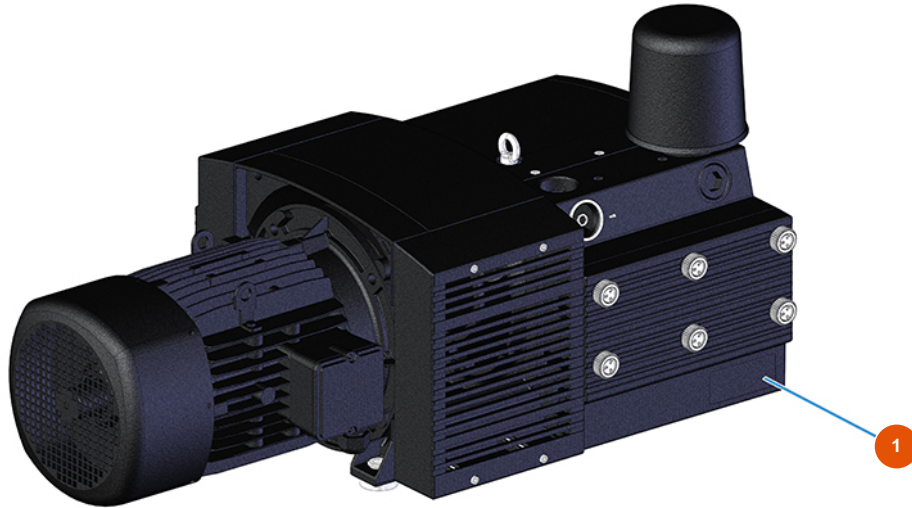

MIXER AIRTECH STANDARD powder conveying group - Type 100 - General view

Détails des pièces

Pos.	Référence	Désignation
1	402500050A	1
2	3F00300901	Wheel Ø 200/70 revolving plate w/brake
3	3F00300603	Supportless wheel Ø 200
4	3G01200102	Tap MINIBALL M/F 1/4"
5	701301950A	5
6	3F00400400	PVC black top D.32
7	4914001000	Front lifting handle galv. PLUS
8	3F00400203	Black top 30x30

MIXER AIRTECH STANDARD powder conveying group - Type 100 - Compressor**Détails des pièces**

Pos.	Référence	Désignation
1	3B01700001	Compressor KDT3.100/6-29MTKW5,5/6,6 IE2 BE

MIXER AIRTECH STANDARD powder conveying group - Type 100 - Air group - A

MIXER AIRTECH STANDARD powder conveying group - Type 100 - Air group - B

Détails des pièces

Pos.	Référence	Désignation
1	3A00100304	Male Geka coupling 1"
2	3G50500100	Hose ELASTOLLAN 6X4
3	3G00100140	Axial manometer 0-4 bar
4	3G50500100	Hose ELASTOLLAN 6X4
5	3G00100140	Axial manometer 0-4 bar
6	3G50500100	Hose ELASTOLLAN 6X4
7	3A00400105	EXPRESS connenctor M. 1
8	3G50300100	Steel reduction 1/2X1/4
9	3G01301106	Pilot for pneum. valve
10	3G50500200	Hose 12X14 RILSAN
11	3G50200200	Legris coupling elbow joint 6X1/4
12	3G01300306	Safety valve 1/2" calibrated 5 BAR

MIXER AIRTECH STANDARD powder conveying group - Type 100 - Electric panel

Détails des pièces

Pos.	Référence	Désignation
1	3C04400207	Complete phase inverter PLUS STANDARD
2	3C00110158	2
3	3C01030108	ABB-MS325 20A magnetic
4	3C00700117	Counter 4 KW 24V AC SIEMENS
5	3C00700103	Tripolar counter 4KW 42VAC 1NC
6	3C00110457	6
7	3C02600100	2-pin + ground 16A / 42V female inclined plug
8	3C04000106	Orange light indicator with cable 24V
9	3C04000109	White light indicator with cable 24V
10	3C04000105	Green button D.22
11	3C04000104	Red button D.22
12	3C03000305	3-pin + neutral + ground 32A surface-mount male plug