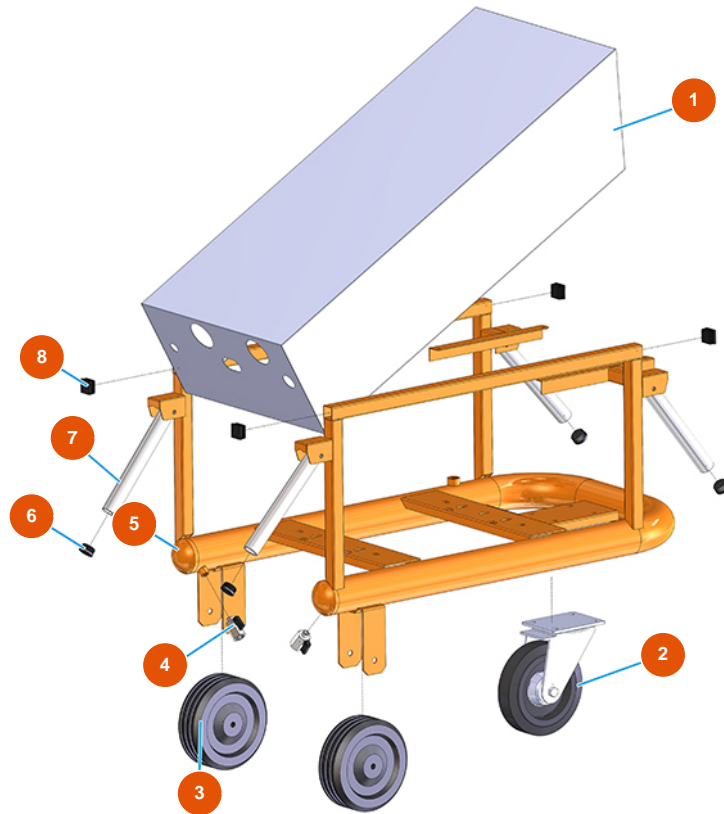

MIXER AIRTECH STANDARD powder conveying group - Type 140 - General view

Détails des pièces

Pos.	Référence	Désignation
1	402500050A	1
2	3F00300901	Wheel Ø 200/70 revolving plate w/brake
3	3F00300603	Supportless wheel Ø 200
4	3G01200102	Tap MINIBALL M/F 1/4"
5	701301950A	5
6	3F00400400	PVC black top D.32
7	4914001000	Front lifting handle galv. PLUS
8	3F00400203	Black top 30x30

MIXER AIRTECH STANDARD powder conveying group - Type 140 - Compressor**Détails des pièces**

Pos.	Référence	Désignation
1	3B01700010	Compressor KDT3.140/6-29MTKW7,5/9 IE3 BECKER

MIXER AIRTECH STANDARD powder conveying group - Type 140 - Air group - A