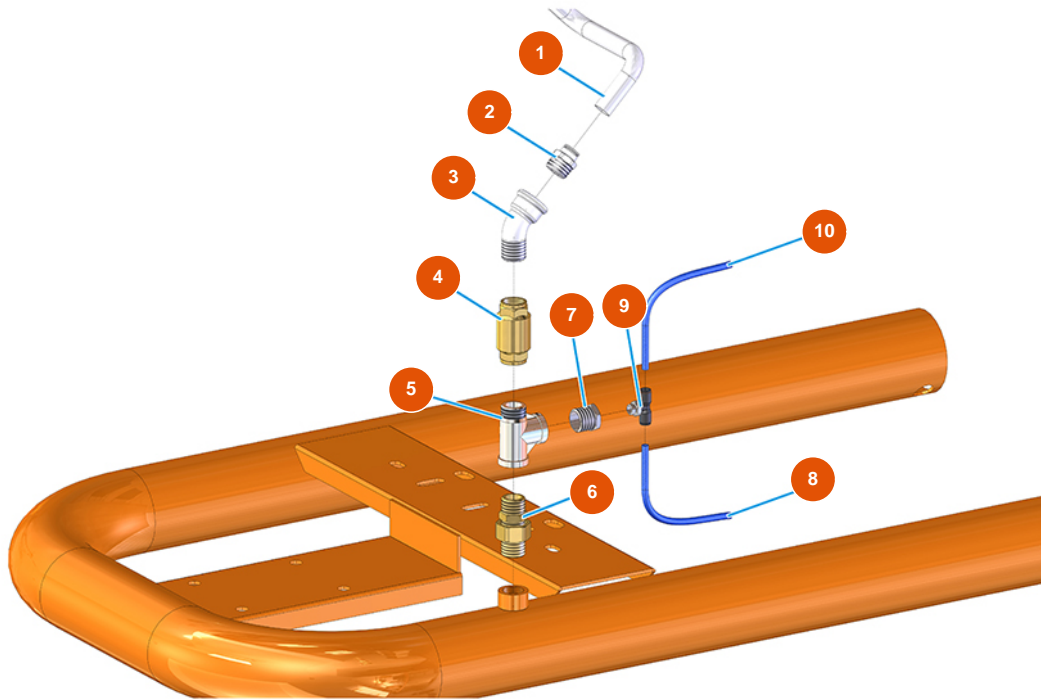

MIXER AIRTECH STANDARD powder conveying group - Type 140 - General view

Détails des pièces

Pos.	Référence	Désignation
1	402500050A	1
2	3F00300901	Wheel Ø 200/70 revolving plate w/brake
3	3F00300603	Supportless wheel Ø 200
4	3G01200102	Tap MINIBALL M/F 1/4"
5	701301950A	5
6	3F00400400	PVC black top D.32
7	4914001000	Front lifting handle galv. PLUS
8	3F00400203	Black top 30x30

MIXER AIRTECH STANDARD powder conveying group - Type 140 - Compressor**Détails des pièces**

Pos.	Référence	Désignation
1	3B01700010	Compressor KDT3.140/6-29MTKW7,5/9 IE3 BECKER

MIXER AIRTECH STANDARD powder conveying group - Type 140 - Air group - A

Détails des pièces

Pos.	Référence	Désignation
1	3G50500200	Hose 12X14 RILSAN
2	3G50200101	Legris joint straight 1/2X14 3175
3	3G00504001	Elbow join galvanized 45° MF FIG.40 1/2"
4	3G01300402	Check valve EUROPA 1/2"
5	3G00513402	T-joint FFM galvanized FIG.134 1/2
6	3G50301201	3-pieces connector M-M OR 1/2-1/2 FIG.7
7	3G50300100	Steel reduction 1/2X1/4
8	3G50500100	Hose ELASTOLLAN 6X4
9	3G50200302	Legris central T - joint 1/8M
10	3G50500100	Hose ELASTOLLAN 6X4

MIXER AIRTECH STANDARD powder conveying group - Type 140 - Air group - B

Détails des pièces

Pos.	Référence	Désignation
1	3A00100304	Male Geka coupling 1"
2	3G50500100	Hose ELASTOLLAN 6X4
3	3G00100140	Axial manometer 0-4 bar
4	3G50500100	Hose ELASTOLLAN 6X4
5	3G00100140	Axial manometer 0-4 bar
6	3G50500100	Hose ELASTOLLAN 6X4
7	3A00400105	EXPRESS connenctor M. 1
8	3G50300100	Steel reduction 1/2X1/4
9	3G01301106	Pilot for pneum. valve
10	3G50500200	Hose 12X14 RILSAN
11	3G50200200	Legris coupling elbow joint 6X1/4
12	3G01300306	Safety valve 1/2" calibrated 5 BAR