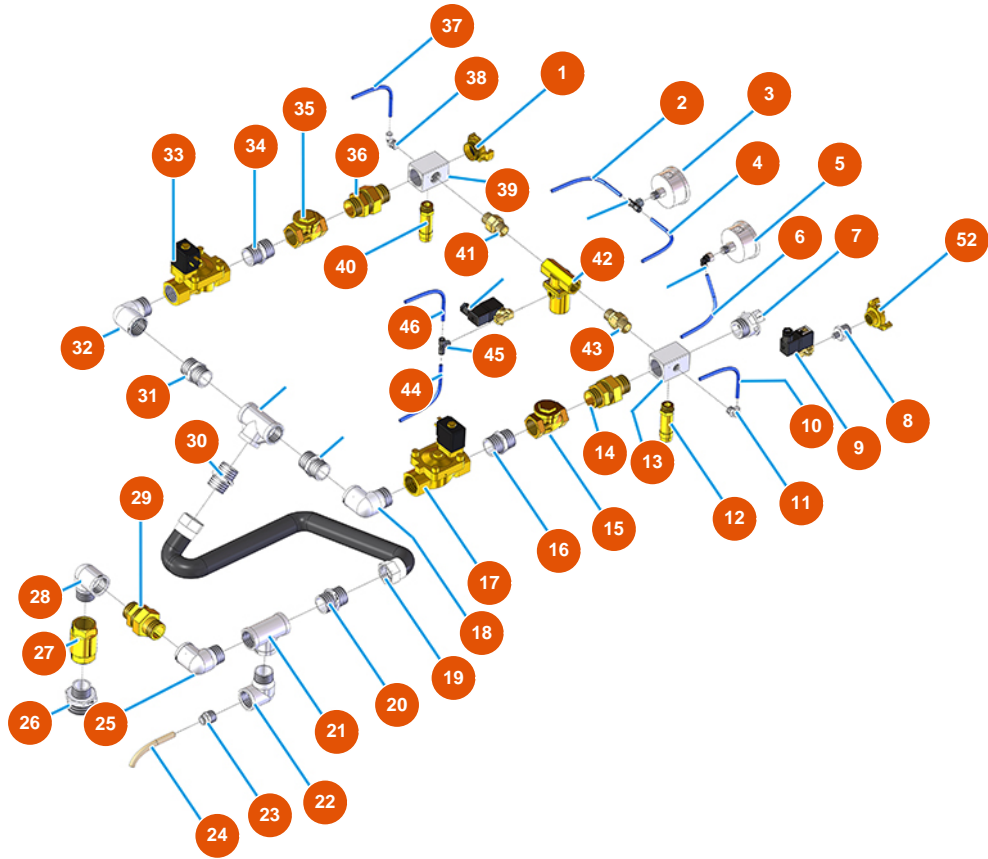

MIXER AIRTECH STANDARD powder conveying group - Type 140 - General view

Détails des pièces

Pos.	Référence	Désignation
1	402500050A	1
2	3F00300901	Wheel Ø 200/70 revolving plate w/brake
3	3F00300603	Supportless wheel Ø 200
4	3G01200102	Tap MINIBALL M/F 1/4"
5	701301950A	5
6	3F00400400	PVC black top D.32
7	4914001000	Front lifting handle galv. PLUS
8	3F00400203	Black top 30x30

MIXER AIRTECH STANDARD powder conveying group - Type 140 - Compressor**Détails des pièces**

Pos.	Référence	Désignation
1	3B01700010	Compressor KDT3.140/6-29MTKW7,5/9 IE3 BECKER

MIXER AIRTECH STANDARD powder conveying group - Type 140 - Air group - A

Détails des pièces

Pos.	Référence	Désignation
1	3G50500200	Hose 12X14 RILSAN
2	3G50200101	Legris joint straight 1/2X14 3175
3	3G00504001	Elbow join galvanized 45° MF FIG.40 1/2"
4	3G01300402	Check valve EUROPA 1/2"
5	3G00513402	T-joint FFM galvanized FIG.134 1/2
6	3G50301201	3-pieces connector M-M OR 1/2-1/2 FIG.7
7	3G50300100	Steel reduction 1/2X1/4
8	3G50500100	Hose ELASTOLLAN 6X4
9	3G50200302	Legris central T - joint 1/8M
10	3G50500100	Hose ELASTOLLAN 6X4

MIXER AIRTECH STANDARD powder conveying group - Type 140 - Air group - B

Détails des pièces

Pos.	Référence	Désignation
1	3A00100304	Male Geka coupling 1"
2	3G50500100	Hose ELASTOLLAN 6X4
3	3G00100140	Axial manometer 0-4 bar
4	3G50500100	Hose ELASTOLLAN 6X4
5	3G00100140	Axial manometer 0-4 bar
6	3G50500100	Hose ELASTOLLAN 6X4
7	3A00400105	EXPRESS connenctor M. 1
8	3G50300100	Steel reduction 1/2X1/4
9	3G01301106	Pilot for pneum. valve
10	3G50500200	Hose 12X14 RILSAN
11	3G50200200	Legris coupling elbow joint 6X1/4
12	3G01300306	Safety valve 1/2" calibrated 5 BAR