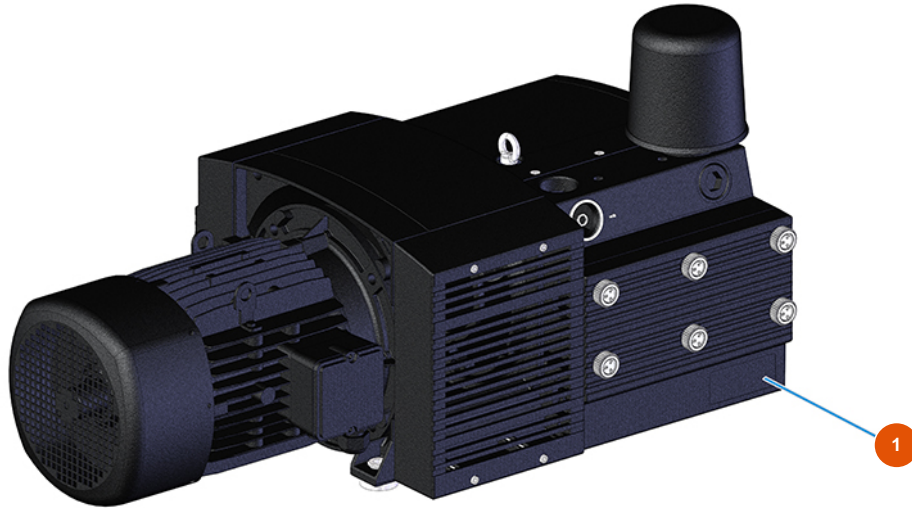

MIXER AIRTECH STANDARD powder conveying group - Type 140 - General view

Détails des pièces

Pos.	Référence	Désignation
1	402500050A	1
2	3F00300901	Wheel Ø 200/70 revolving plate w/brake
3	3F00300603	Supportless wheel Ø 200
4	3G01200102	Tap MINIBALL M/F 1/4"
5	701301950A	5
6	3F00400400	PVC black top D.32
7	4914001000	Front lifting handle galv. PLUS
8	3F00400203	Black top 30x30

MIXER AIRTECH STANDARD powder conveying group - Type 140 - Compressor**Détails des pièces**

Pos.	Référence	Désignation
1	3B01700010	Compressor KDT3.140/6-29MTKW7,5/9 IE3 BECKER

MIXER AIRTECH STANDARD powder conveying group - Type 140 - Air group - A

MIXER AIRTECH STANDARD powder conveying group - Type 140 - Air group - B

Détails des pièces

Pos.	Référence	Désignation
1	3A00100304	Male Geka coupling 1"
2	3G50500100	Hose ELASTOLLAN 6X4
3	3G00100140	Axial manometer 0-4 bar
4	3G50500100	Hose ELASTOLLAN 6X4
5	3G00100140	Axial manometer 0-4 bar
6	3G50500100	Hose ELASTOLLAN 6X4
7	3A00400105	EXPRESS connenctor M. 1
8	3G50300100	Steel reduction 1/2X1/4
9	3G01301106	Pilot for pneum. valve
10	3G50500200	Hose 12X14 RILSAN
11	3G50200200	Legris coupling elbow joint 6X1/4
12	3G01300306	Safety valve 1/2" calibrated 5 BAR

Pos.	Référence	Désignation
52	3A00100202	Female Geka coupling 1/2"

MIXER AIRTECH STANDARD powder conveying group - Type 140 - Electric panel

Détails des pièces

Pos.	Référence	Désignation
1	3C04400207	Complete phase inverter PLUS STANDARD
2	3C00110158	2
3	3C01030108	ABB-MS325 20A magnetic
4	3C00700117	Counter 4 KW 24V AC SIEMENS
5	3C00700103	Tripolar counter 4KW 42VAC 1NC
6	3C00110457	6
7	3C02600100	2-pin + ground 16A / 42V female inclined plug
8	3C04000106	Orange light indicator with cable 24V
9	3C04000109	White light indicator with cable 24V
10	3C04000105	Green button D.22
11	3C04000104	Red button D.22
12	3C03000305	3-pin + neutral + ground 32A surface-mount male plug