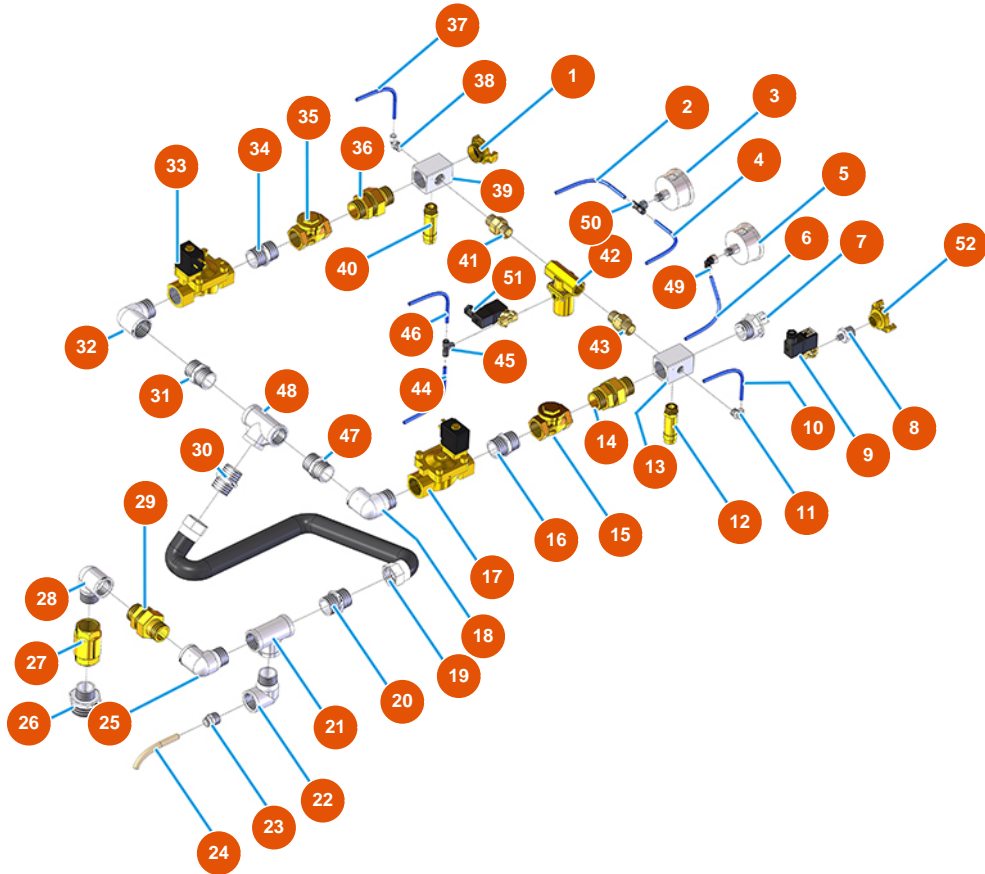

### Détails des pièces

Pos.	Référence	Désignation
1	402500050A	1
2	3F00300901	Wheel Ø 200/70 revolving plate w/brake
3	3F00300603	Supportless wheel Ø 200
4	3G01200102	Tap MINIBALL M/F 1/4"
5	701301950A	5
6	3F00400400	PVC black top D.32
7	4914001000	Front lifting handle galv. PLUS
8	3F00400203	Black top 30x30

### Détails des pièces

Pos.	Référence	Désignation
1	3B01610000	Rietschle compressor DLR 100

### Détails des pièces

Pos.	Référence	Désignation
1	3G50500200	Hose 12X14 RILSAN
2	3G50200101	Legris joint straight 1/2X14 3175
3	3G00504001	Elbow join galvanized 45° MF FIG.40 1/2"
4	3G01300402	Check valve EUROPA 1/2"
5	3G00513402	T-joint FFM galvanized FIG.134 1/2
6	3G50301201	3-pieces connector M-M OR 1/2-1/2 FIG.7
7	3G50300100	Steel reduction 1/2X1/4
8	3G50500100	Hose ELASTOLLAN 6X4
9	3G50200302	Legris central T - joint 1/8M
10	3G50500100	Hose ELASTOLLAN 6X4

### Détails des pièces

Pos.	Référence	Désignation
1	3A00100304	Male Geka coupling 1"
2	3G50500100	Hose ELASTOLLAN 6X4
3	3G00100140	Axial manometer 0-4 bar
4	3G50500100	Hose ELASTOLLAN 6X4
5	3G00100140	Axial manometer 0-4 bar
6	3G50500100	Hose ELASTOLLAN 6X4
7	3A00400105	EXPRESS connenctor M. 1
8	3G50300100	Steel reduction 1/2X1/4
9	3G01301106	Pilot for pneum. valve
10	3G50500200	Hose 12X14 RILSAN
11	3G50200200	Legris coupling elbow joint 6X1/4
12	3G01300306	Safety valve 1/2" calibrated 5 BAR