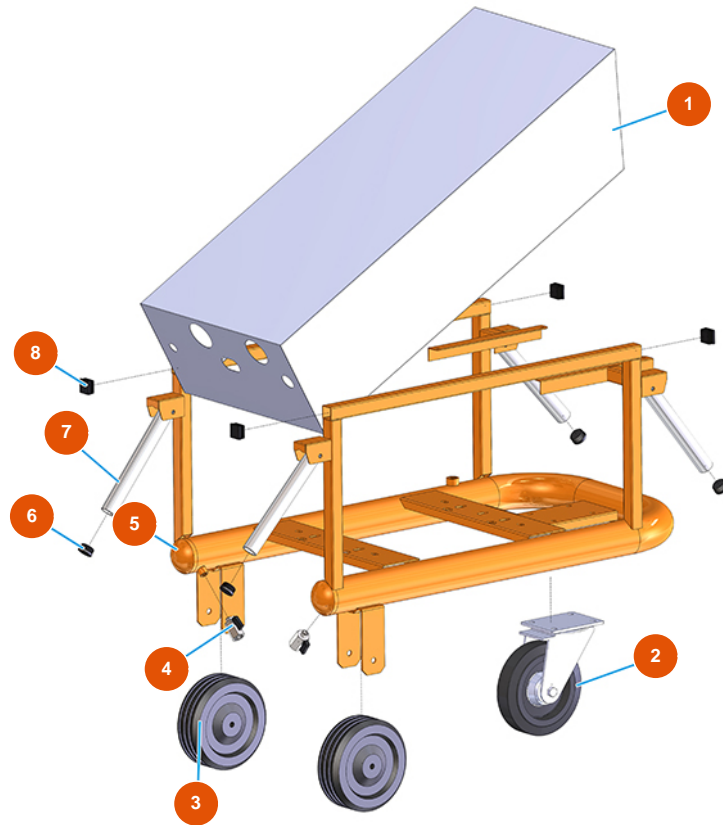

## MIXER AIRTECH STANDARD powder conveying group - Type 100 RIETSCHLE - General view

### Détails des pièces

Pos.	Référence	Désignation
1	402500050A	1
2	3F00300901	Wheel Ø 200/70 revolving plate w/brake
3	3F00300603	Supportless wheel Ø 200
4	3G01200102	Tap MINIBALL M/F 1/4"
5	701301950A	5
6	3F00400400	PVC black top D.32
7	4914001000	Front lifting handle galv. PLUS
8	3F00400203	Black top 30x30