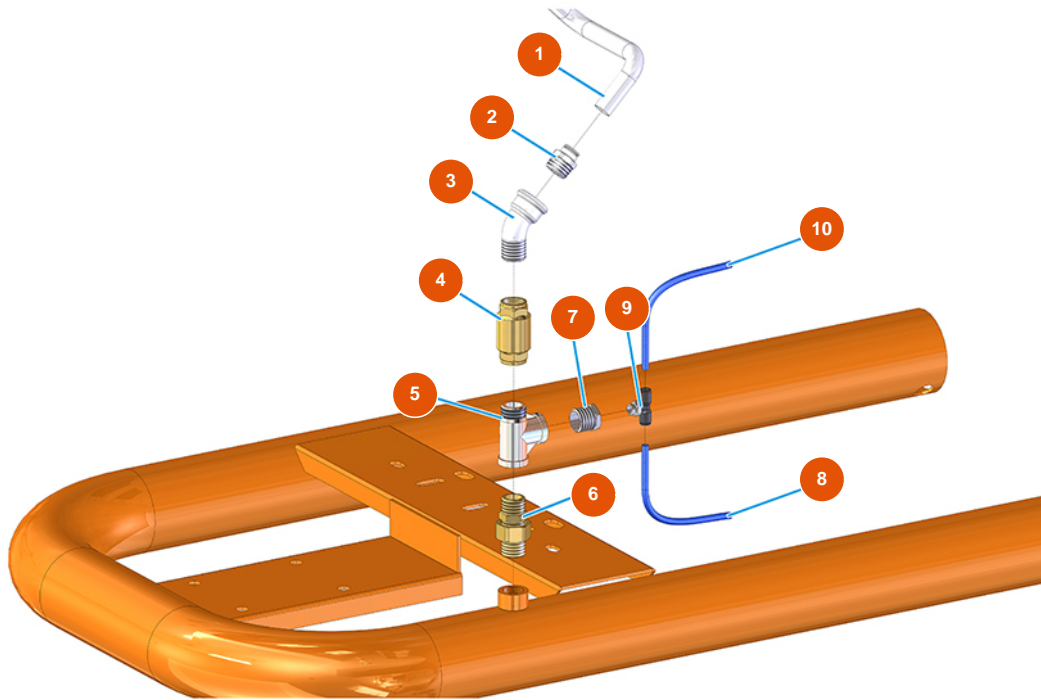

MIXER AIRTECH STANDARD powder conveying group - Type 100 RIETSCHLE - Air group - A

Détails des pièces

Pos.	Référence	Désignation
1	3G50500200	Hose 12X14 RILSAN
2	3G50200101	Legris joint straight 1/2X14 3175
3	3G00504001	Elbow join galvanized 45° MF FIG.40 1/2"
4	3G01300402	Check valve EUROPA 1/2"
5	3G00513402	T-joint FFM galvanized FIG.134 1/2
6	3G50301201	3-pieces connector M-M OR 1/2-1/2 FIG.7
7	3G50300100	Steel reduction 1/2X1/4
8	3G50500100	Hose ELASTOLLAN 6X4
9	3G50200302	Legris central T - joint 1/8M
10	3G50500100	Hose ELASTOLLAN 6X4