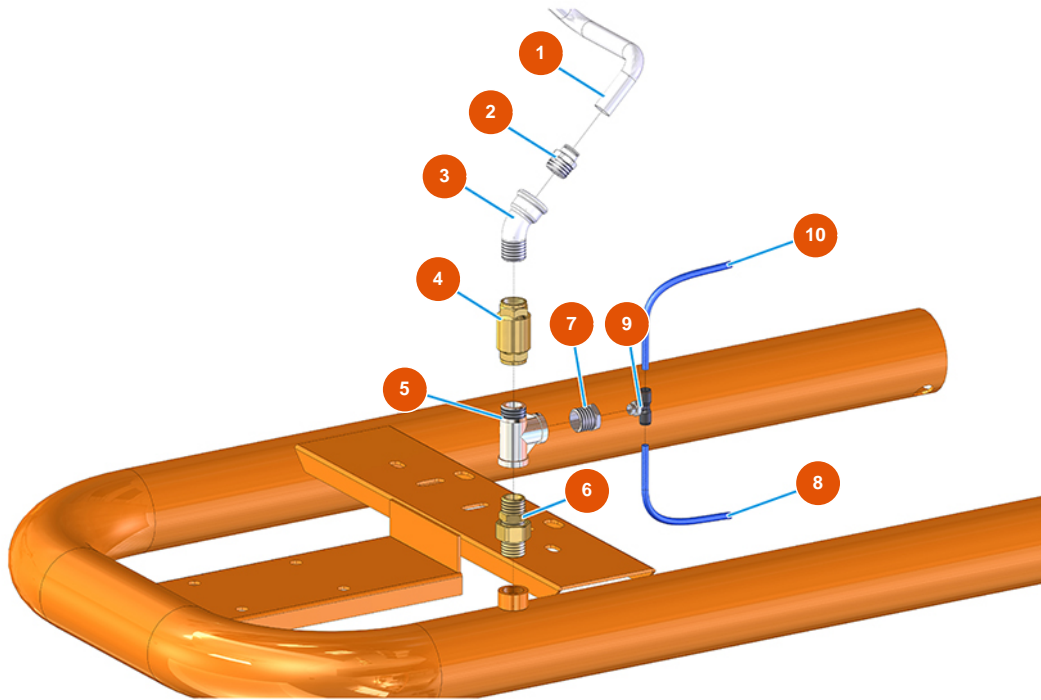

## MIXER AIRTECH STANDARD powder conveying group - Type 140 RIETSCHLE - General view

### Détails des pièces

Pos.	Référence	Désignation
1	402500050A	1
2	3F00300901	Wheel Ø 200/70 revolving plate w/brake
3	3F00300603	Supportless wheel Ø 200
4	3G01200102	Tap MINIBALL M/F 1/4"
5	701301950A	5
6	3F00400400	PVC black top D.32
7	4914001000	Front lifting handle galv. PLUS
8	3F00400203	Black top 30x30

## MIXER AIRTECH STANDARD powder conveying group - Type 140 RIETSCHLE - Compressor