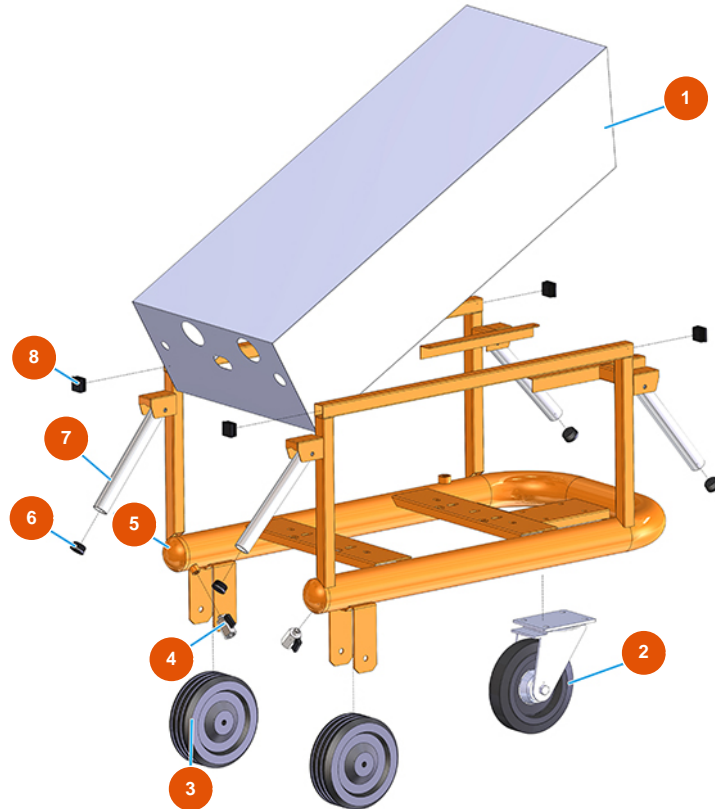

## MIXER AIRTECH STANDARD powder conveying group - Type 140 RIETSCHLE - General view

### Détails des pièces

Pos.	Référence	Désignation
1	402500050A	1
2	3F00300901	Wheel Ø 200/70 revolving plate w/brake
3	3F00300603	Supportless wheel Ø 200
4	3G01200102	Tap MINIBALL M/F 1/4"
5	701301950A	5
6	3F00400400	PVC black top D.32
7	4914001000	Front lifting handle galv. PLUS
8	3F00400203	Black top 30x30