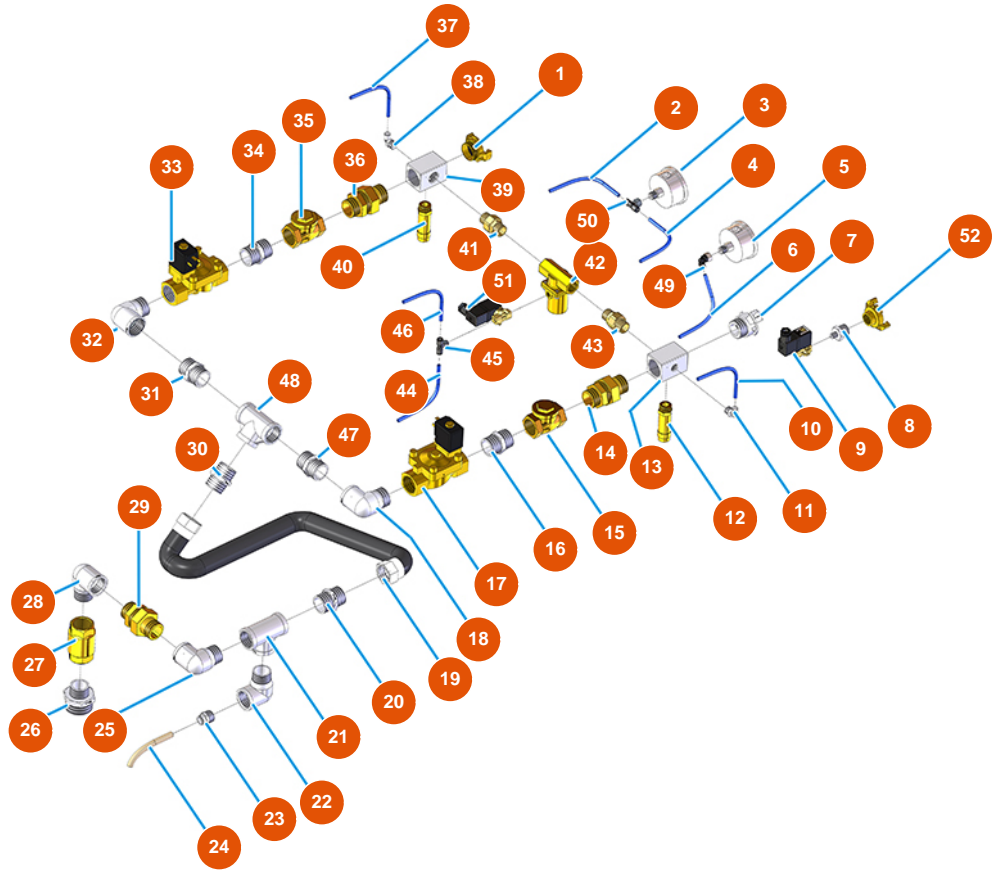

### Détails des pièces

Pos.	Référence	Désignation
1	402500050A	1
2	3F00300901	Wheel Ø 200/70 revolving plate w/brake
3	3F00300603	Supportless wheel Ø 200
4	3G01200102	Tap MINIBALL M/F 1/4"
5	701301950A	5
6	3F00400400	PVC black top D.32
7	4914001000	Front lifting handle galv. PLUS
8	3F00400203	Black top 30x30

### Détails des pièces

Pos.	Référence	Désignation
1	3B01611000	Rietschle compressor DLR 120

### Détails des pièces

Pos.	Référence	Désignation
1	3G50500200	Hose 12X14 RILSAN
2	3G50200101	Legris joint straight 1/2X14 3175
3	3G00504001	Elbow join galvanized 45° MF FIG.40 1/2"
4	3G01300402	Check valve EUROPA 1/2"
5	3G00513402	T-joint FFM galvanized FIG.134 1/2
6	3G50301201	3-pieces connector M-M OR 1/2-1/2 FIG.7
7	3G50300100	Steel reduction 1/2X1/4
8	3G50500100	Hose ELASTOLLAN 6X4
9	3G50200302	Legris central T - joint 1/8M
10	3G50500100	Hose ELASTOLLAN 6X4

### Détails des pièces

Pos.	Référence	Désignation
1	3A00100304	Male Geka coupling 1"
2	3G50500100	Hose ELASTOLLAN 6X4
3	3G00100140	Axial manometer 0-4 bar
4	3G50500100	Hose ELASTOLLAN 6X4
5	3G00100140	Axial manometer 0-4 bar
6	3G50500100	Hose ELASTOLLAN 6X4
7	3A00400105	EXPRESS connenctor M. 1
8	3G50300100	Steel reduction 1/2X1/4
9	3G01301106	Pilot for pneum. valve
10	3G50500200	Hose 12X14 RILSAN
11	3G50200200	Legris coupling elbow joint 6X1/4
12	3G01300306	Safety valve 1/2" calibrated 5 BAR