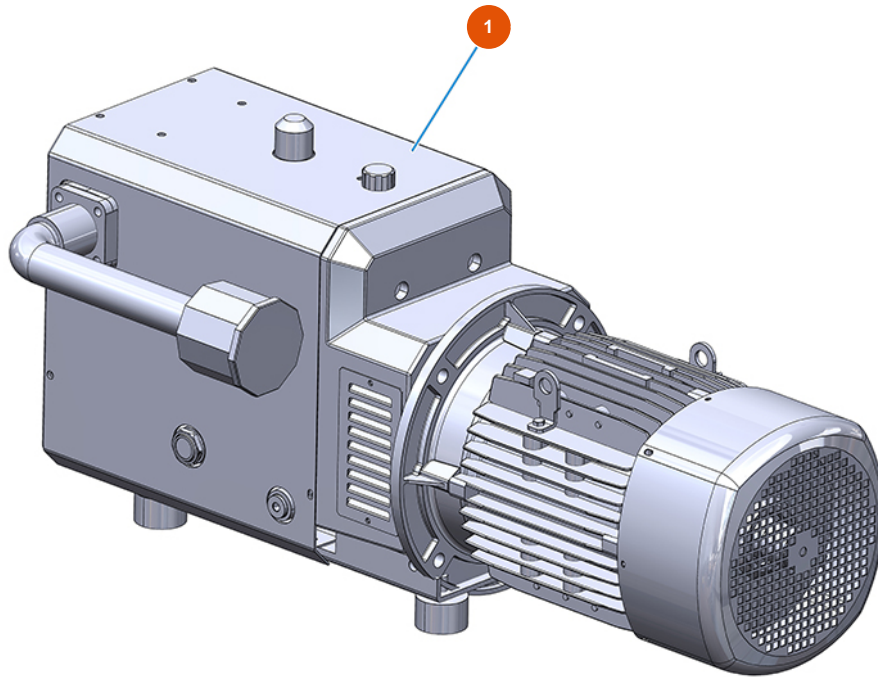

## MIXER AIRTECH STANDARD powder conveying group - Type 140 RIETSCHLE - General view

### Détails des pièces

Pos.	Référence	Désignation
1	402500050A	1
2	3F00300901	Wheel Ø 200/70 revolving plate w/brake
3	3F00300603	Supportless wheel Ø 200
4	3G01200102	Tap MINIBALL M/F 1/4"
5	701301950A	5
6	3F00400400	PVC black top D.32
7	4914001000	Front lifting handle galv. PLUS
8	3F00400203	Black top 30x30