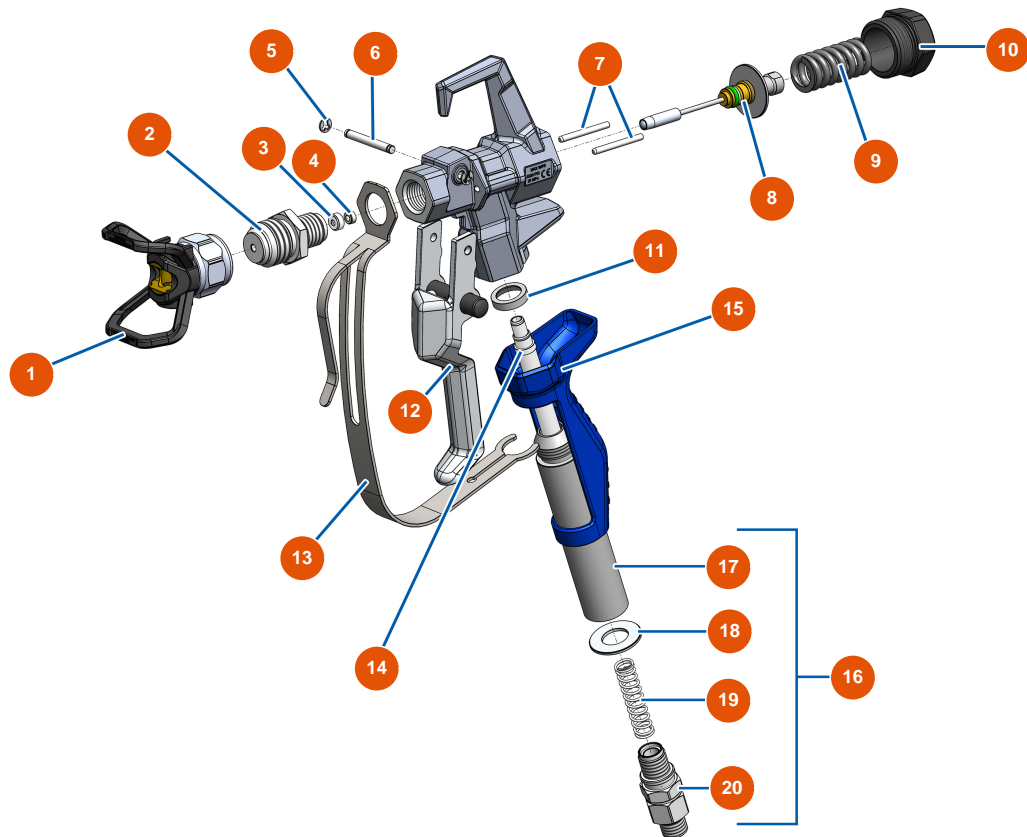

PAINTSPRAY-Pistole mit Düsenhalter 7/8" G - Gesamtansicht

Détails des pièces

Pos.	Référence	Désignation
1	EU51001	EUBST, EUBBP & EUBFF 7/8" Düsenhalter
2	EU51036	Diffusor 7/8" G Pistole PAINTSPRAY
3	EU51047	Dichtung Sitz der Nadel Pistole PAINTSPRAY, COATSPRAY
4	EU51046	Sitz für Nadeln der Pistole PAINTSPRAY, COATSPRAY
5	EU51043	Sicherungsring Abzugsachse Pistole PAINTSPRAY, COATSPRAY
6	EU51042	Abzugsachse Pistole PAINTSPRAY
7	EU51040	Einzugsstift Pistole PAINTSPRAY
8	EU51033	Reparatursatz für Nadeln der Pistole PAINTSPRAY
9	EU51034	Rückstellfeder für Nadeln der Pistole PAINTSPRAY, COATSPRAY
10	EU51038	Verschluss für Nadelarretierung Pistole PAINTSPRAY, COATSPRAY
11	EU51031	Lagerdichtung für die Filtertür der Pistole PAINTSPRAY
12	EU51039	Gsachse komplett Pistole PAINTSPRAY
13	EU51032	Abzugschutz Pistole PAINTSPRAY
		16
		17
		18
		19
		20

Pos.	Référence	Désignation
14	EU51003	Pistoolfilter 50 Maschen
15	EU51037	Kunststoffgriff Pistole PAINTSPRAY
16	EU51048	Komplett Drehanschluss für PAINTSPRAY Pistole
17	EU51035	Filterhalter Pistole PAINTSPRAY
18	EU51045	Dichtung Drehanschluss Pistole PAINTSPRAY, COATSPRAY
19	EU51041	Feder zum Halten des Pistolenfilters PAINTSPRAY
20	EU51044	Drehanschluss 1/4" MBSP Pistole PAINTSPRAY