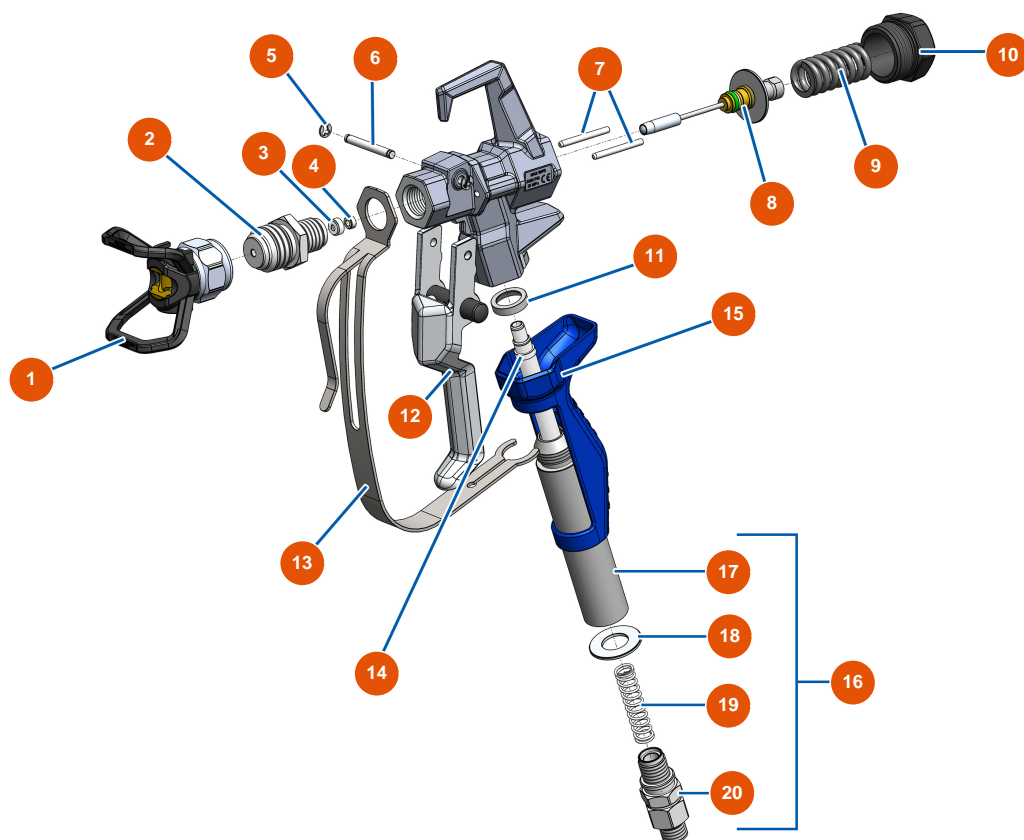

## Pistola PAINTSPRAY con portaboquillas 7/8" G - Vista general

### Détails des pièces

Pos.	Référence	Désignation
1	EU51001	Soporte de boquilla EUBST, EUBBP & EUBFF 7/8"
2	EU51036	Difusor 7/8" G pistola PAINTSPRAY
3	EU51047	Junta asiento aguja pistola PAINTSPRAY, COATSPRAY
4	EU51046	Asiento aguja pistola PAINTSPRAY, COATSPRAY
5	EU51043	Anillo seeger eje gatillo pistola PAINTSPRAY, COATSPRAY
6	EU51042	Eje gatillo pistola PAINTSPRAY
7	EU51040	Pasador de retracción pistola PAINTSPRAY
8	EU51033	Kit reparación aguja pistola PAINTSPRAY
9	EU51034	Muelle de retorno aguja pistola PAINTSPRAY, COATSPRAY
10	EU51038	Tapón de cierre de aguja para pistola PAINTSPRAY, COATSPRAY
11	EU51031	Junta de apoyo portafiltro pistola PAINTSPRAY
12	EU51039	Gatillo completo pistola PAINTSPRAY
13	EU51032	Protección de gatillo pistola PAINTSPRAY

Pos.	Référence	Désignation
14	EU51003	Filtro de 50 mallas para empuñadura pistola
15	EU51037	Mango de plástico pistola PAINTSPRAY
16	EU51048	Conexión giratoria completa pistola PAINTSPRAY
17	EU51035	Portafiltro pistola PAINTSPRAY
18	EU51045	Junta de racor giratorio pistola PAINTSPRAY, COATSPRAY
19	EU51041	Muelle de sujeción filtro pistola PAINTSPRAY
20	EU51044	Conexión giratoria 1/4" MBSP pistola PAINTSPRAY