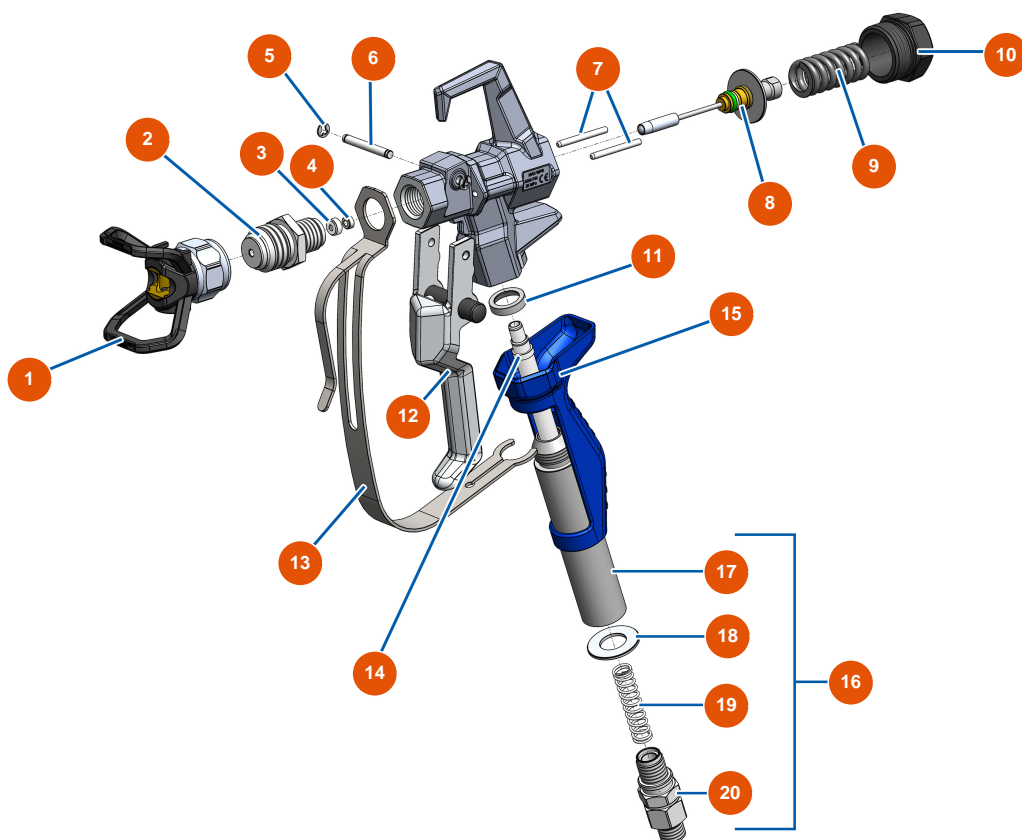

Pistola PAINTSPRAY con portaboquillas 7/8" G - Vista general

Détails des pièces

Pos.	Référence	Désignation
1	EU51001	Soporte de boquilla EUBST, EUBBP & EUBFF 7/8"
2	EU51036	Difusor 7/8" G pistola PAINTSPRAY
3	EU51047	Junta asiento aguja pistola PAINTSPRAY, COATSPRAY
4	EU51046	Asiento aguja pistola PAINTSPRAY, COATSPRAY
5	EU51043	Anillo seeger eje gatillo pistola PAINTSPRAY, COATSPRAY
6	EU51042	Eje gatillo pistola PAINTSPRAY
7	EU51040	Pasador de retracción pistola PAINTSPRAY
8	EU51033	Kit reparación aguja pistola PAINTSPRAY
9	EU51034	Muelle de retorno aguja pistola PAINTSPRAY, COATSPRAY
10	EU51038	Tapón de cierre de aguja para pistola PAINTSPRAY, COATSPRAY
11	EU51031	Junta de apoyo portafiltro pistola PAINTSPRAY
12	EU51039	Gatillo completo pistola PAINTSPRAY
13	EU51032	Protección de gatillo pistola PAINTSPRAY

Pos.	Référence	Désignation
14	EU51003	Filtro de 50 mallas para empuñadura pistola
15	EU51037	Mango de plástico pistola PAINTSPRAY
16	EU51048	Conexión giratoria completa pistola PAINTSPRAY
17	EU51035	Portafiltro pistola PAINTSPRAY
18	EU51045	Junta de racor giratorio pistola PAINTSPRAY, COATSPRAY
19	EU51041	Muelle de sujeción filtro pistola PAINTSPRAY
20	EU51044	Conexión giratoria 1/4" MBSP pistola PAINTSPRAY