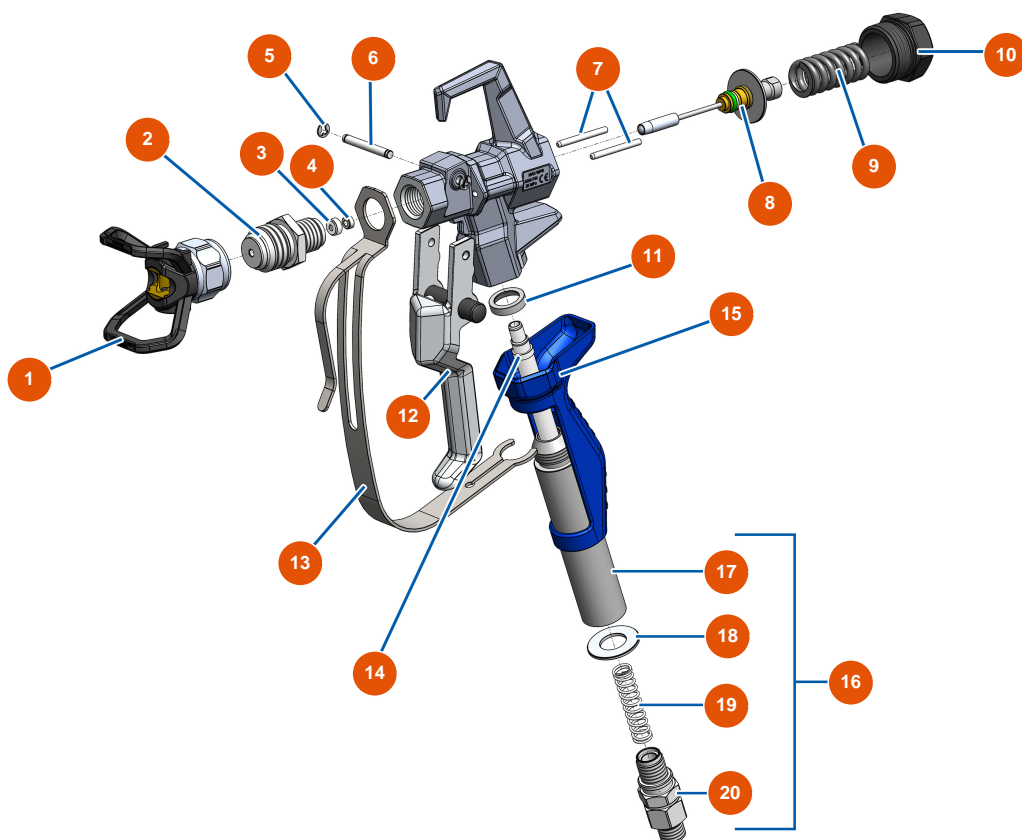

Pistola PAINTSPRAY con portaugello 7/8" G - Vista generale

Détails des pièces

Pos.	Référence	Désignation
1	EU51001	Portaugello EUBST, EUBBP & EUBFF 7/8"
2	EU51036	Diffusore 7/8" G pistola PAINTSPRAY
3	EU51047	Guarnizione sede ago pistola PAINTSPRAY, COATSPRAY
4	EU51046	Sede ago pistola PAINTSPRAY, COATSPRAY
5	EU51043	Anello seeger albero grilletto pistola PAINTSPRAY, COATSPRAY
6	EU51042	Albero grilletto pistola PAINTSPRAY
7	EU51040	Perno di ritrazione pistola PAINTSPRAY
8	EU51033	Kit di riparazione ago pistola PAINTSPRAY
9	EU51034	Molla di ritorno ago pistola PAINTSPRAY, COATSPRAY
10	EU51038	Tappo di bloccaggio ago per pistola PAINTSPRAY, COATSPRAY
11	EU51031	Guarnizione appoggio portafiltro pistola PAINTSPRAY
12	EU51039	Grilletto completo pistola PAINTSPRAY
13	EU51032	Protezione grilletto pistola PAINTSPRAY

Pos.	Référence	Désignation
14	EU51003	Filtro 50 maglie per impugnatura pistola
15	EU51037	Impugnatura plastica pistola PAINTSPRAY
16	EU51048	Attacco girevole completo pistola PAINTSPRAY
17	EU51035	Portafiltro pistola PAINTSPRAY
18	EU51045	Giunto di attacco girevole pistola PAINTSPRAY, COATSPRAY
19	EU51041	Molla di ritegno filtro pistola PAINTSPRAY
20	EU51044	Attacco girevole 1/4" MBSP pistola PAINTSPRAY