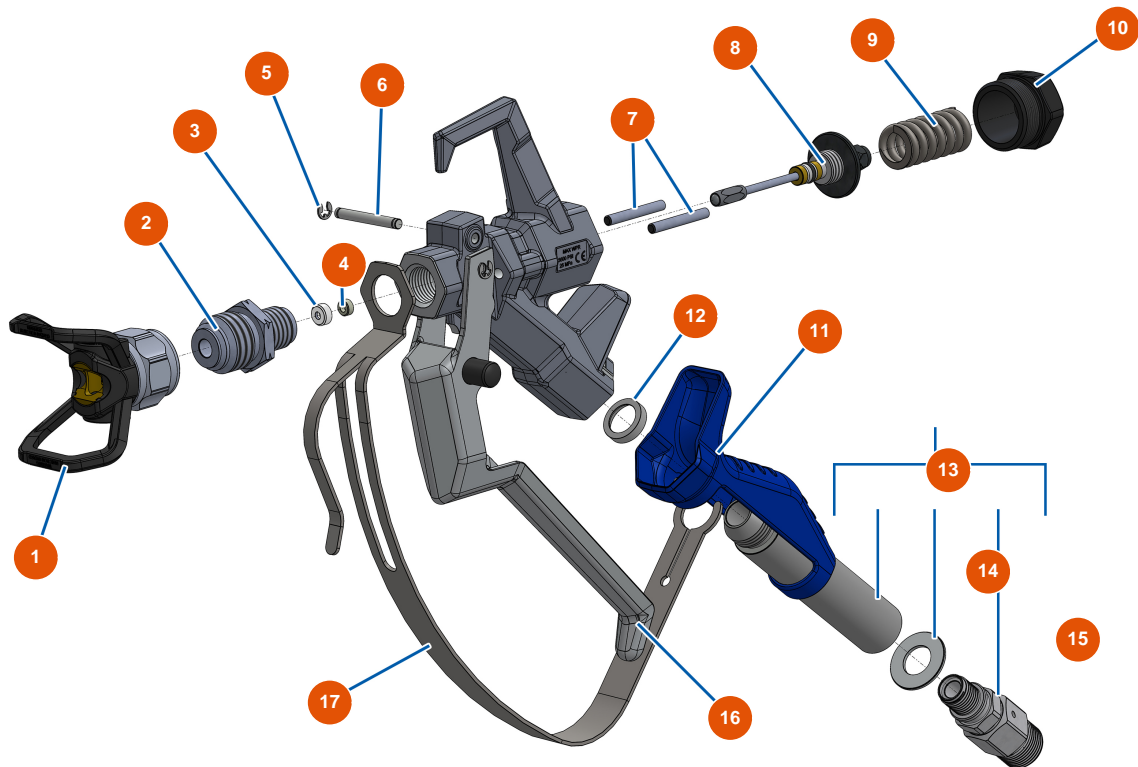

## COATSPRAY-Pistole mit Düsenhalter 7/8" G - Gesamtansicht

*\*Raccord renforcé optionnel / Optional reinforced connector*

### Détails des pièces

Pos.	Référence	Désignation
1	EU51001	EUBST, EUBBP & EUBFF 7/8" Düsenhalter
2	EU51054	Diffusor 7/8" G Pistole COATSPRAY
3	EU51047	Dichtung Sitz der Nadel Pistole PAINTSPRAY, COATSPRAY
4	EU51046	Sitz für Nadeln der Pistole PAINTSPRAY, COATSPRAY
5	EU51043	Sicherungsring Abzugsachse Pistole PAINTSPRAY, COATSPRAY
6	EU51057	Abzugsachse Pistole COATSPRAY
7	EU51055	Einzugsstift Pistole COATSPRAY
8	EU51053	Reparatursatz für Nadeln der Pistole COATSPRAY
9	EU51034	Rückstellfeder für Nadeln der Pistole PAINTSPRAY, COATSPRAY
10	EU51038	Verschluss für Nadelarretierung Pistole PAINTSPRAY, COATSPRAY
11	EU51037	Kunststoffgriff Pistole PAINTSPRAY
12	EU51051	Lagerdichtung für die Filtertür der Pistole COATSPRAY
13	EU51035	Filterhalter Pistole PAINTSPRAY

Pos.	Référence	Désignation
14	EU51045	Dichtung Drehanschluss Pistole PAINTSPRAY, COATSPRAY
15	EU51058	Drehanschluss 1/2" MBSP Pistole COATSPRAY
16	EU51056	Gsachse komplett Pistole COATSPRAY
17	EU51052	Abzugschutz Pistole COATSPRAY