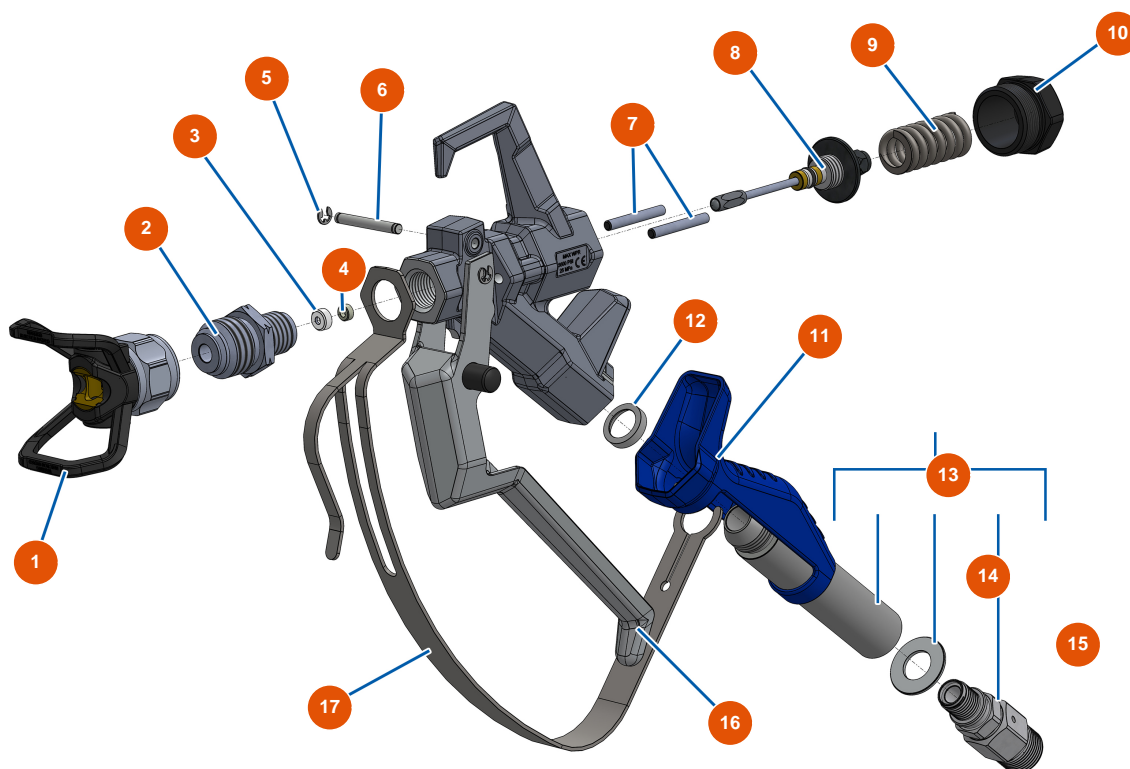

Pistola COATSPRAY con portaugello 7/8" G - Vista generale

**Raccord renforcé optionnel / Optional reinforced connector*

Détails des pièces

Pos.	Référence	Désignation
1	EU51001	Portaugello EUBST, EUBBP & EUBFF 7/8"
2	EU51054	Diffusore 7/8" G pistola COATSPRAY
3	EU51047	Guarnizione sede ago pistola PAINTSPRAY, COATSPRAY
4	EU51046	Sede ago pistola PAINTSPRAY, COATSPRAY
5	EU51043	Anello seeger albero grilletto pistola PAINTSPRAY, COATSPRAY
6	EU51057	Albero grilletto pistola COATSPRAY
7	EU51055	Perno di ritrazione pistola COATSPRAY
8	EU51053	Kit di riparazione ago pistola COATSPRAY
9	EU51034	Molla di ritorno ago pistola PAINTSPRAY, COATSPRAY
10	EU51038	Tappo di bloccaggio ago per pistola PAINTSPRAY, COATSPRAY
11	EU51037	Impugnatura plastica pistola PAINTSPRAY
12	EU51051	Guarnizione appoggio portafiltro pistola COATSPRAY
13	EU51035	Portafiltro pistola PAINTSPRAY

Pos.	Référence	Désignation
14	EU51045	Giunto di attacco girevole pistola PAINTSPRAY, COATSPRAY
15	EU51058	Attacco girevole 1/2" MBSP pistola COATSPRAY
16	EU51056	Grilletto completo pistola COATSPRAY
17	EU51052	Protezione grilletto pistola COATSPRAY