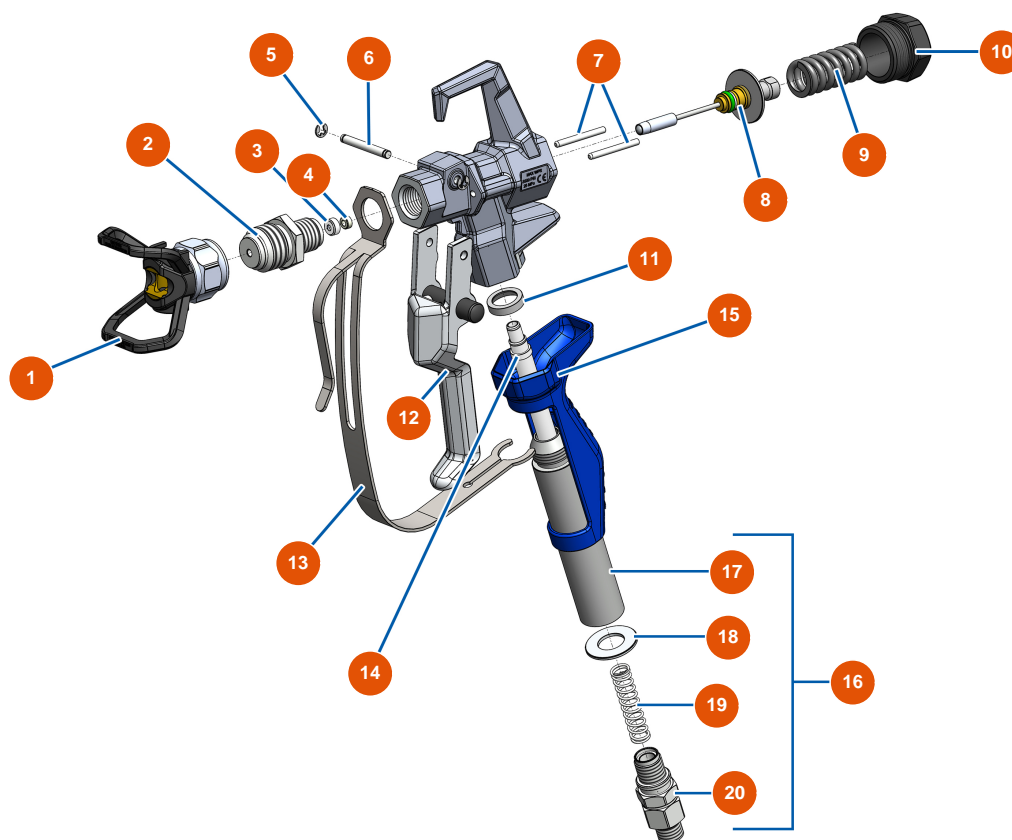

Airless Kolbenpumpe EUROSPRAY S - Pistole

Détails des pièces

Pos.	Référence	Désignation
1	EU51001	EUBST, EUBBP & EUBFF 7/8? Düsenhalter
2	EU51036	Diffusor 7/8" G Pistole PAINTSPRAY
3	EU51047	Dichtung Sitz der Nadel Pistole PAINTSPRAY, COATSPRAY
4	EU51046	Sitz für Nadeln der Pistole PAINTSPRAY, COATSPRAY
5	EU51043	Sicherungsring Abzugsachse Pistole PAINTSPRAY, COATSPRAY
6	EU51042	Abzugsachse Pistole PAINTSPRAY
7	EU51040	Einzugsstift Pistole PAINTSPRAY
8	EU51033	Reparatursatz für Nadeln der Pistole PAINTSPRAY
9	EU51034	Rückstellfeder für Nadeln der Pistole PAINTSPRAY, COATSPRAY
10	EU51038	Verschluss für Nadelarretierung Pistole PAINTSPRAY, COATSPRAY
11	EU51031	Lagerdichtung für die Filtertür der Pistole PAINTSPRAY
12	EU51039	Gsachse komplett Pistole PAINTSPRAY
13	EU51032	Abzugschutz Pistole PAINTSPRAY