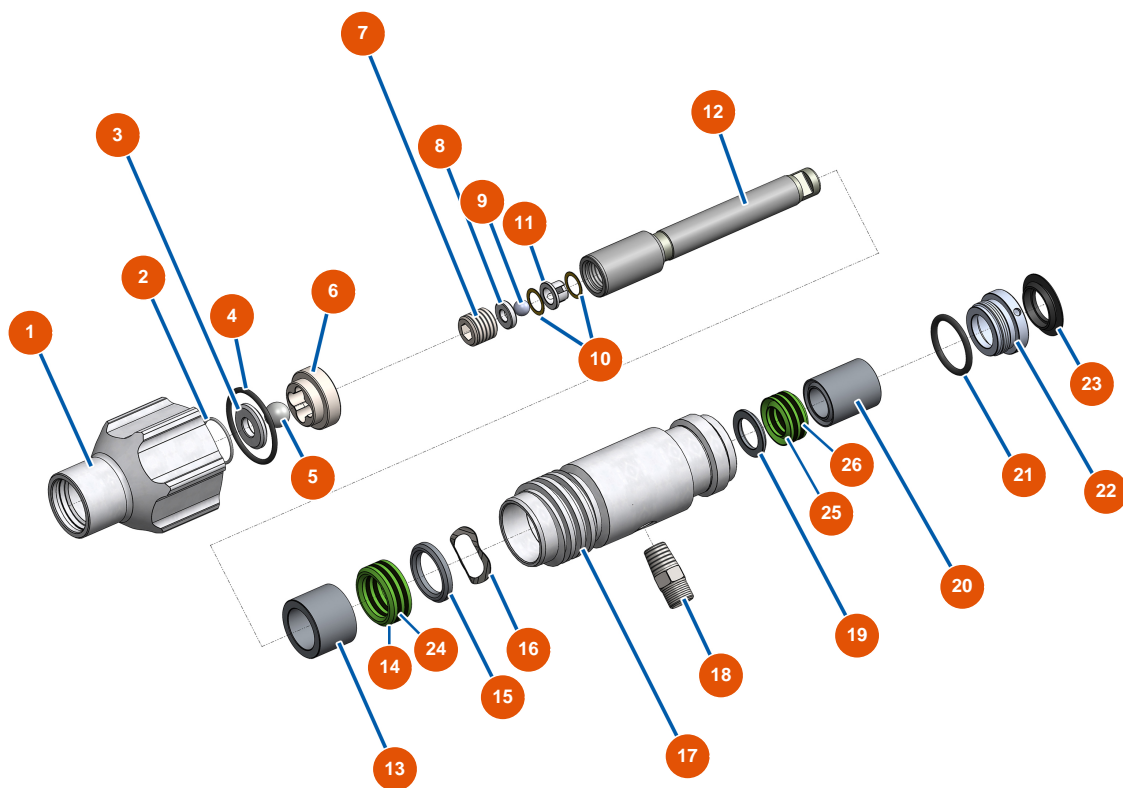

Airless Kolbenpumpe EUROSPRAY S - Pumpe

Détails des pièces

Pos.	Référence	Désignation
1	EU51103	Gehäuse Pumpenfuß EUROSPRAY S Mini & S
2	EU51104	O-Ring Fußpumpe EUROSPRAY S Mini, S & L
3	EU51105	Kugelsitz Ventil Fußpumpe EUROSPRAY S Mini & S
4	EU51107	Dichtung Ventil Fußpumpe EUROSPRAY S Mini & S
5	EU51106	Kugel Ventil Fußpumpe EUROSPRAY S Mini & S
6	EU51108	Kugelführung Ventil Fußpumpe EUROSPRAY S Mini & S
7	EU51109	Mutter Kolben Pumpe EUROSPRAY S Mini & S
8	EU51110	Kugelsitz Kolben Pumpe EUROSPRAY S Mini, S & L
9	EU51111	Kugel Kolben Pumpe EUROSPRAY S Mini, S & L
10	EU51112	Unterlegscheibe Dichtung Mutter Kolben Pumpe EUROSPRAY S Mini, S & L
11	EU51113	Kugelführung Pumpenkolben EUROSPRAY S Mini, S & L
12	EU51114	Kolbenstange Pumpe EUROSPRAY S Mini & S
13	EU51115	Stopfbuchse Weibliche für Pumpenkolben EUROSPRAY S Mini & S