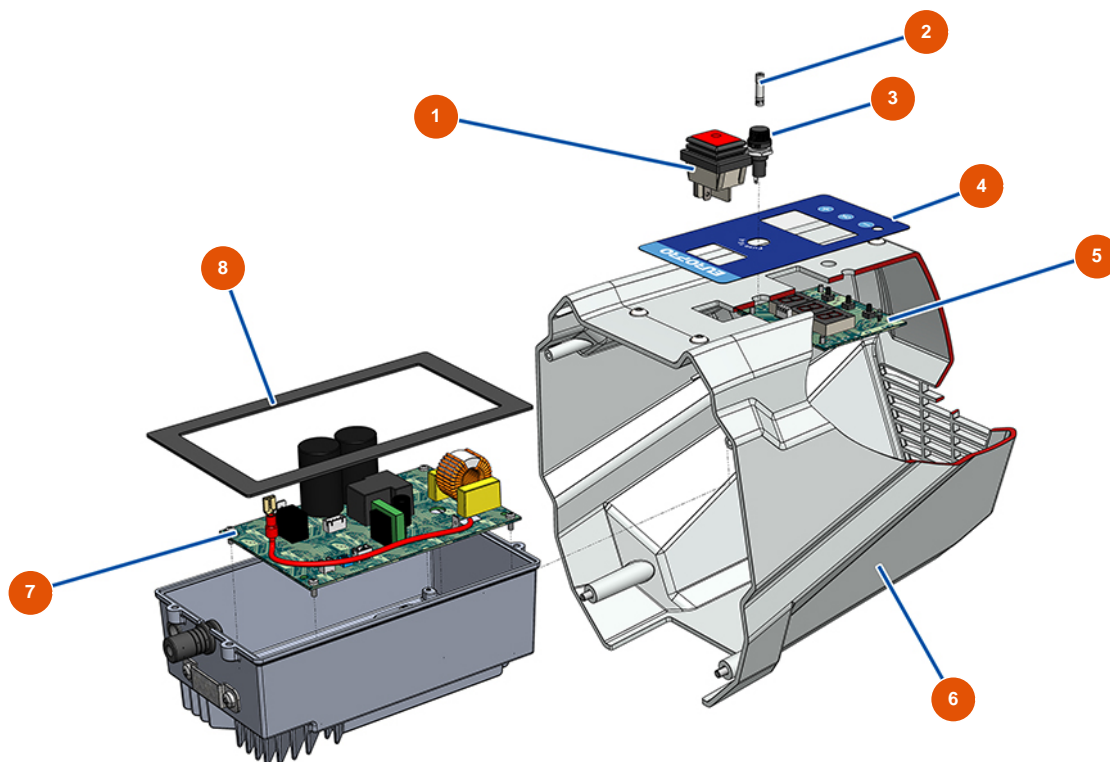

Airless Kolbenpumpe EUROSPRAY S - Elektrische Gruppe

Détails des pièces

Pos.	Référence	Désignation
1	EU51140	EIN/AUS-Schalter EUROSPRAY S Mini, S & L
2	EU51143	Sicherung EUROSPRAY S Mini & S
3	EU51137	Sicherungshalter EUROSPRAY S Mini, S & L
4	EU51139	Frontplatte Schalttafel EUROSPRAY S Mini, S & L
5	EU51141	Elektronische Anzeigekarte EUROSPRAY S Mini, S & L
6	EU51138	Hinteres Gehäuse EUROSPRAY S Mini, S & L
7	EU1144	7
8	EU51142	Staubschutzdichtung Elektronikgehäuse EUROSPRAY S Mini, S & L