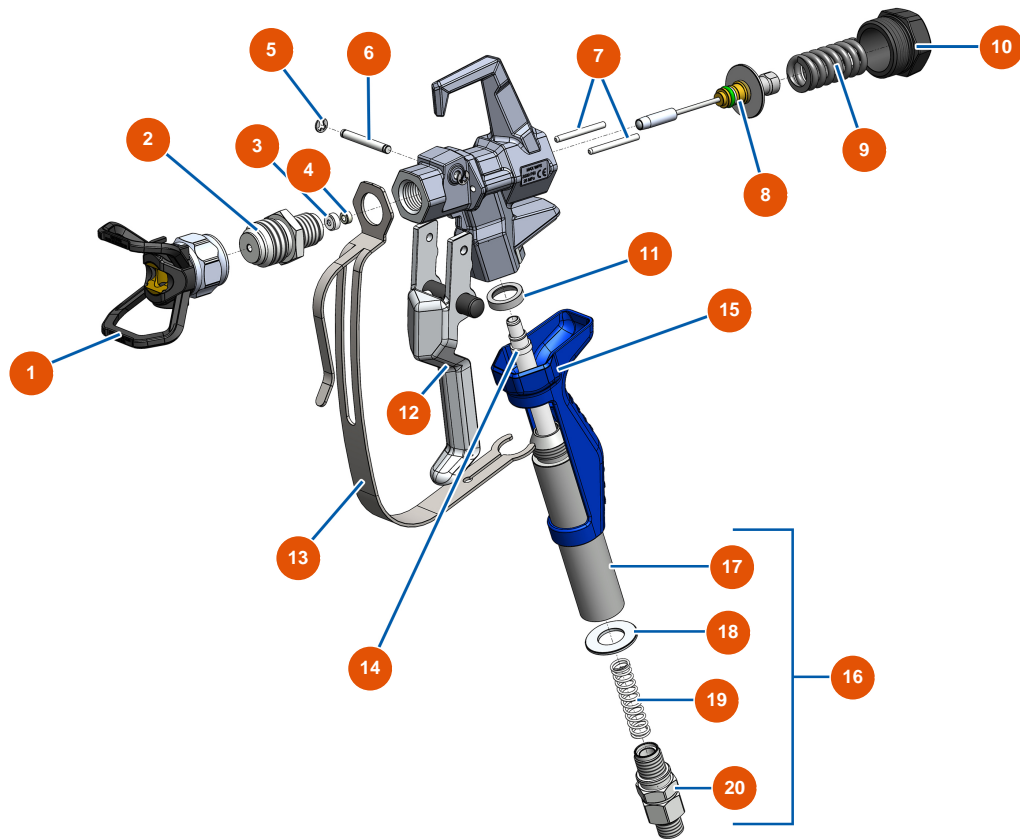

Airless Kolbenpumpe EUROSPRAY S - Pistole

Détails des pièces

Pos.	Référence	Désignation
1	EU51001	EUBST, EUBBP & EUBFF 7/8? Düsenhalter
2	EU51036	Diffusor 7/8" G Pistole PAINTSPRAY
3	EU51047	Dichtung Sitz der Nadel Pistole PAINTSPRAY, COATSPRAY
4	EU51046	Sitz für Nadeln der Pistole PAINTSPRAY, COATSPRAY
5	EU51043	Sicherungsring Abzugsachse Pistole PAINTSPRAY, COATSPRAY
6	EU51042	Abzugsachse Pistole PAINTSPRAY
7	EU51040	Einzugsstift Pistole PAINTSPRAY
8	EU51033	Reparatursatz für Nadeln der Pistole PAINTSPRAY
9	EU51034	Rückstellfeder für Nadeln der Pistole PAINTSPRAY, COATSPRAY
10	EU51038	Verschluss für Nadelarretierung Pistole PAINTSPRAY, COATSPRAY
11	EU51031	Lagerdichtung für die Filtertür der Pistole PAINTSPRAY
12	EU51039	Gsachse komplett Pistole PAINTSPRAY
13	EU51032	Abzugschutz Pistole PAINTSPRAY