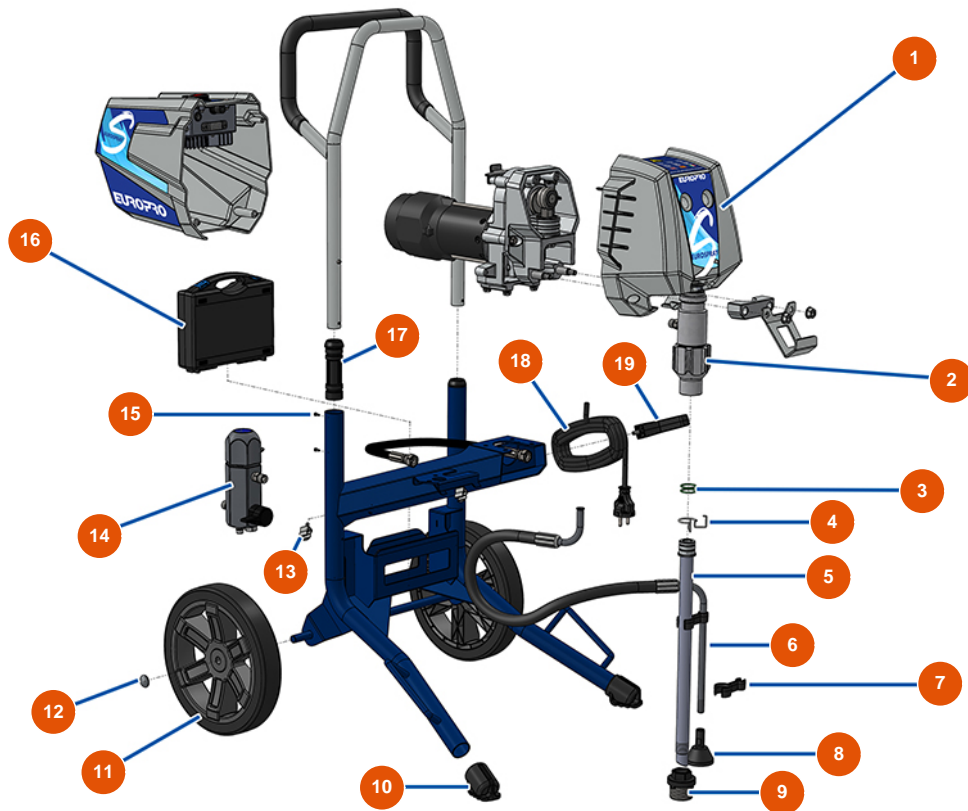

Airless Kolbenpumpe EUROSPRAY S - Fahrgestell

Détails des pièces

Pos.	Référence	Désignation
1	EU51161	Vorderes Gehäuse EUROSPRAY S Mini, S & L
2	EU51163	Komplette Pumpe EUROSPRAY S Mini & S
3	EU51156	Dichtung Saugrohr EUROSPRAY S Mini, S & L
4	EU51154	Sicherungsring Saugrohr EUROSPRAY S Mini, S & L
5	EU51157	Starrer Saugstock EUROSPRAY S
6	EU51158	Rücklaufschlauch EUROSPRAY S
7	EU51160	Clip zur Befestigung des Rücklaufschlauchs EUROSPRAY S Mini, S & L
8	EU51171	Deflektor Rücklaufschlauch EUROSPRAY S Mini, S & L
9	EU51155	Ansaugsieb EUROSPRAY S Mini & S
10	EU51147	Fußstopfen EUROSPRAY S, L & PULSE
11	EU51145	Rad EUROSPRAY S, L & PULSE
12	EU51149	Clip Rad EUROSPRAY S, L & PULSE
13	EU51151	Clip zur Befestigung der Düsenverlängerung EUROSPRAY S Mini, S & L

Airless Kolbenpumpe EUROSPRAY S - Übertragung

Détails des pièces

Pos.	Référence	Désignation
1	EU51173	Eimerhalter EUROSPRAY S
2	EU51102	Spannband Pumpe EUROSPRAY S Mini & S
3	EU51162	Komplettes Getriebe EUROSPRAY S Mini & S
4	EU51101	Elektromotor EUROSPRAY S Mini & S

Airless Kolbenpumpe EUROSPRAY S - Pumpe

Détails des pièces

Pos.	Référence	Désignation
1	EU51103	Gehäuse Pumpenfuß EUROSPRAY S Mini & S
2	EU51104	O-Ring Fußpumpe EUROSPRAY S Mini, S & L
3	EU51105	Kugelsitz Ventil Fußpumpe EUROSPRAY S Mini & S
4	EU51107	Dichtung Ventil Fußpumpe EUROSPRAY S Mini & S
5	EU51106	Kugel Ventil Fußpumpe EUROSPRAY S Mini & S
6	EU51108	Kugelführung Ventil Fußpumpe EUROSPRAY S Mini & S
7	EU51109	Mutter Kolben Pumpe EUROSPRAY S Mini & S
8	EU51110	Kugelsitz Kolben Pumpe EUROSPRAY S Mini, S & L
9	EU51111	Kugel Kolben Pumpe EUROSPRAY S Mini, S & L
10	EU51112	Unterlegscheibe Dichtung Mutter Kolben Pumpe EUROSPRAY S Mini, S & L
11	EU51113	Kugelführung Pumpenkolben EUROSPRAY S Mini, S & L
12	EU51114	Kolbenstange Pumpe EUROSPRAY S Mini & S
13	EU51115	Stopfbuchse Weibliche für Pumpenkolben EUROSPRAY S Mini & S