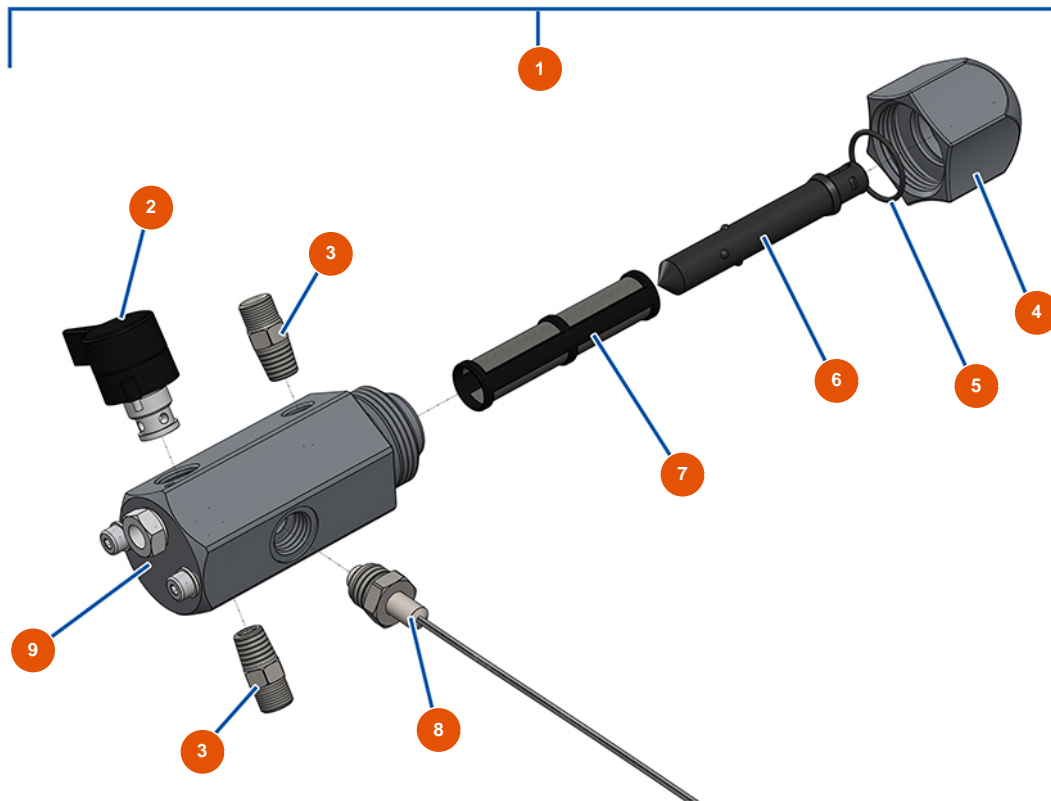

Airless Kolbenpumpe EUROSPRAY S - Farbfilter

Détails des pièces

Pos.	Référence	Désignation
1	EU51164	Pumpenfilter komplett ohne Drucksensor EUROSPRAY S Mini & S
2	EU51136	Ablassventil komplett Pumpe EUROSPRAY S Mini, S, L & PULSE
3	EU51123	Nippel HP 1/4" M Pumpe EUROSPRAY S Mini, S, L & PULSE
4	EU51130	Filterstopfen Pumpe EUROSPRAY S Mini, S, L & PULSE
5	EU51131	O-Ring Filter Pumpe EUROSPRAY S Mini, S, L & PULSE
6	EU51132	Filterhalter Pumpe EUROSPRAY S Mini, S, L & PULSE
7	EU51133	Pumpenfilter 60 Maschen EUROSPRAY S Mini, S, L & PULSE
8	EU51135	Drucksensor Pumpe EUROSPRAY S Mini, S & L
9	EU51134	Filtergehäuse Pumpe EUROSPRAY S Mini, S, L & PULSE