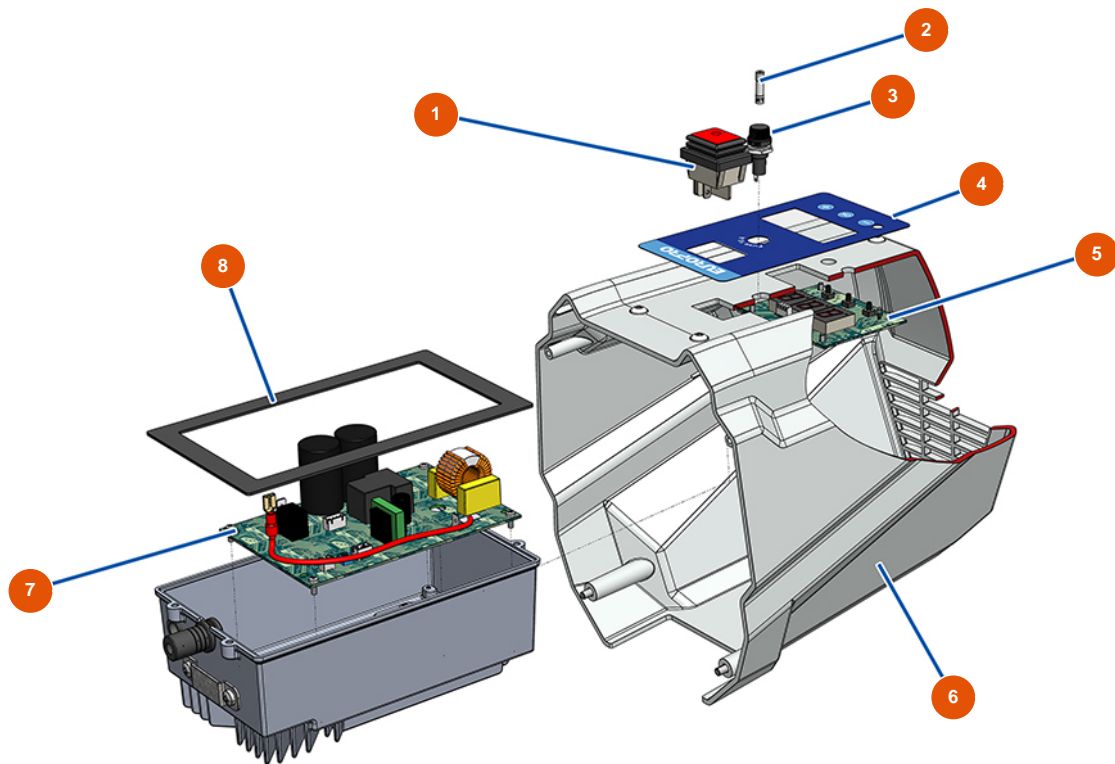

Airless Kolbenpumpe EUROSPRAY S - Elektrische Gruppe

Détails des pièces

Pos.	Référence	Désignation
1	EU51140	EIN/AUS-Schalter EUROSPRAY S Mini, S & L
2	EU51143	Sicherung EUROSPRAY S Mini & S
3	EU51137	Sicherungshalter EUROSPRAY S Mini, S & L
4	EU51139	Frontplatte Schalttafel EUROSPRAY S Mini, S & L
5	EU51141	Elektronische Anzeigekarte EUROSPRAY S Mini, S & L
6	EU51138	Hinteres Gehäuse EUROSPRAY S Mini, S & L
7	EU1144	7
8	EU51142	Staubschutzdichtung Elektronikgehäuse EUROSPRAY S Mini, S & L