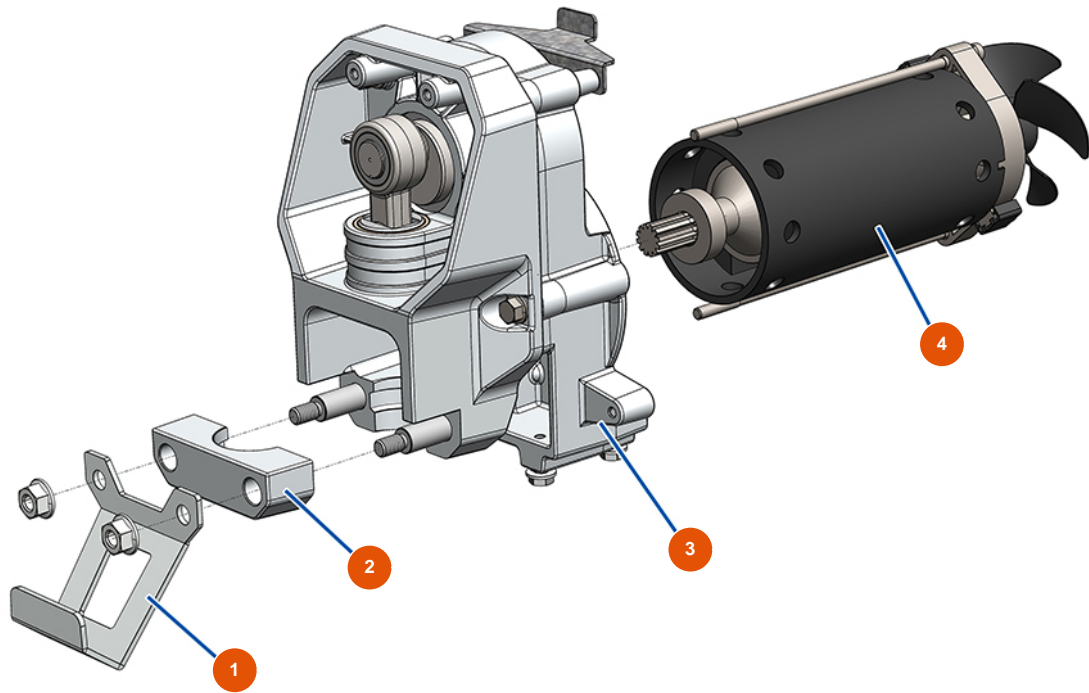

Airless Kolbenpumpe EUROSPRAY S - Fahrgestell

Détails des pièces

Pos.	Référence	Désignation
1	EU51161	Vorderes Gehäuse EUROSPRAY S Mini, S & L
2	EU51163	Komplette Pumpe EUROSPRAY S Mini & S
3	EU51156	Dichtung Saugrohr EUROSPRAY S Mini, S & L
4	EU51154	Sicherungsring Saugrohr EUROSPRAY S Mini, S & L
5	EU51157	Starrer Saugstock EUROSPRAY S
6	EU51158	Rücklaufschlauch EUROSPRAY S
7	EU51160	Clip zur Befestigung des Rücklaufschlauchs EUROSPRAY S Mini, S & L
8	EU51171	Deflektor Rücklaufschlauch EUROSPRAY S Mini, S & L
9	EU51155	Ansaugsieb EUROSPRAY S Mini & S
10	EU51147	Fußstopfen EUROSPRAY S, L & PULSE
11	EU51145	Rad EUROSPRAY S, L & PULSE
12	EU51149	Clip Rad EUROSPRAY S, L & PULSE
13	EU51151	Clip zur Befestigung der Düsenverlängerung EUROSPRAY S Mini, S & L

Airless Kolbenpumpe EUROSPRAY S - Übertragung

Détails des pièces

Pos.	Référence	Désignation
1	EU51173	Eimerhalter EUROSPRAY S
2	EU51102	Spannband Pumpe EUROSPRAY S Mini & S
3	EU51162	Komplettes Getriebe EUROSPRAY S Mini & S
4	EU51101	Elektromotor EUROSPRAY S Mini & S

Airless Kolbenpumpe EUROSPRAY S - Pumpe

Détails des pièces

Pos.	Référence	Désignation
1	EU51103	Gehäuse Pumpenfuß EUROSPRAY S Mini & S
2	EU51104	O-Ring Fußpumpe EUROSPRAY S Mini, S & L
3	EU51105	Kugelsitz Ventil Fußpumpe EUROSPRAY S Mini & S
4	EU51107	Dichtung Ventil Fußpumpe EUROSPRAY S Mini & S
5	EU51106	Kugel Ventil Fußpumpe EUROSPRAY S Mini & S
6	EU51108	Kugelführung Ventil Fußpumpe EUROSPRAY S Mini & S
7	EU51109	Mutter Kolben Pumpe EUROSPRAY S Mini & S
8	EU51110	Kugelsitz Kolben Pumpe EUROSPRAY S Mini, S & L
9	EU51111	Kugel Kolben Pumpe EUROSPRAY S Mini, S & L
10	EU51112	Unterlegscheibe Dichtung Mutter Kolben Pumpe EUROSPRAY S Mini, S & L
11	EU51113	Kugelführung Pumpenkolben EUROSPRAY S Mini, S & L
12	EU51114	Kolbenstange Pumpe EUROSPRAY S Mini & S
13	EU51115	Stopfbuchse Weibliche für Pumpenkolben EUROSPRAY S Mini & S