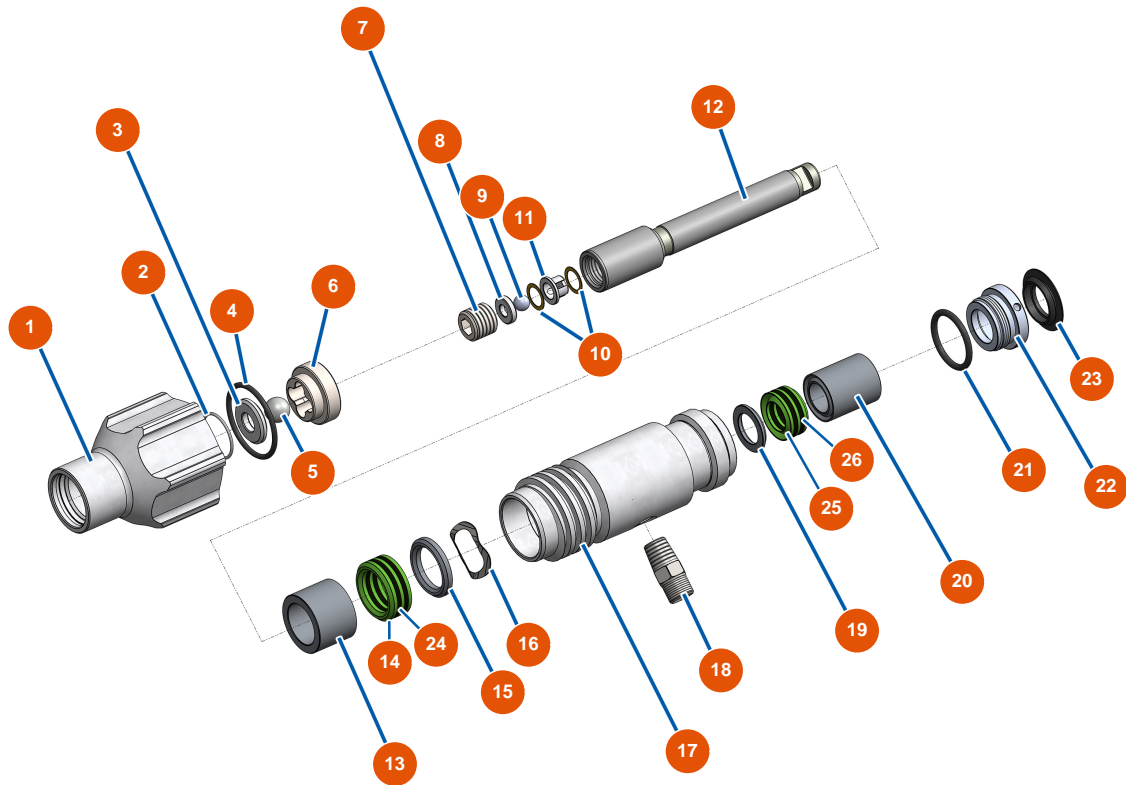

Airless Kolbenpumpe EUROSPRAY S - Fahrgestell

Détails des pièces

Pos.	Référence	Désignation
1	EU51161	Vorderes Gehäuse EUROSPRAY S Mini, S & L
2	EU51163	Komplette Pumpe EUROSPRAY S Mini & S
3	EU51156	Dichtung Saugrohr EUROSPRAY S Mini, S & L
4	EU51154	Sicherungsring Saugrohr EUROSPRAY S Mini, S & L
5	EU51157	Starrer Saugstock EUROSPRAY S
6	EU51158	Rücklaufschlauch EUROSPRAY S
7	EU51160	Clip zur Befestigung des Rücklaufschlauchs EUROSPRAY S Mini, S & L
8	EU51171	Deflektor Rücklaufschlauch EUROSPRAY S Mini, S & L
9	EU51155	Ansaugsieb EUROSPRAY S Mini & S
10	EU51147	Fußstopfen EUROSPRAY S, L & PULSE
11	EU51145	Rad EUROSPRAY S, L & PULSE
12	EU51149	Clip Rad EUROSPRAY S, L & PULSE
13	EU51151	Clip zur Befestigung der Düsenverlängerung EUROSPRAY S Mini, S & L

Airless Kolbenpumpe EUROSPRAY S - Übertragung

Détails des pièces

Pos.	Référence	Désignation
1	EU51173	Eimerhalter EUROSPRAY S
2	EU51102	Spannband Pumpe EUROSPRAY S Mini & S
3	EU51162	Komplettes Getriebe EUROSPRAY S Mini & S
4	EU51101	Elektromotor EUROSPRAY S Mini & S

Airless Kolbenpumpe EUROSPRAY S - Pumpe

Détails des pièces

Pos.	Référence	Désignation
1	EU51103	Gehäuse Pumpenfuß EUROSPRAY S Mini & S
2	EU51104	O-Ring Fußpumpe EUROSPRAY S Mini, S & L
3	EU51105	Kugelsitz Ventil Fußpumpe EUROSPRAY S Mini & S
4	EU51107	Dichtung Ventil Fußpumpe EUROSPRAY S Mini & S
5	EU51106	Kugel Ventil Fußpumpe EUROSPRAY S Mini & S
6	EU51108	Kugelführung Ventil Fußpumpe EUROSPRAY S Mini & S
7	EU51109	Mutter Kolben Pumpe EUROSPRAY S Mini & S
8	EU51110	Kugelsitz Kolben Pumpe EUROSPRAY S Mini, S & L
9	EU51111	Kugel Kolben Pumpe EUROSPRAY S Mini, S & L
10	EU51112	Unterlegscheibe Dichtung Mutter Kolben Pumpe EUROSPRAY S Mini, S & L
11	EU51113	Kugelführung Pumpenkolben EUROSPRAY S Mini, S & L
12	EU51114	Kolbenstange Pumpe EUROSPRAY S Mini & S
13	EU51115	Stopfbuchse Weibliche für Pumpenkolben EUROSPRAY S Mini & S