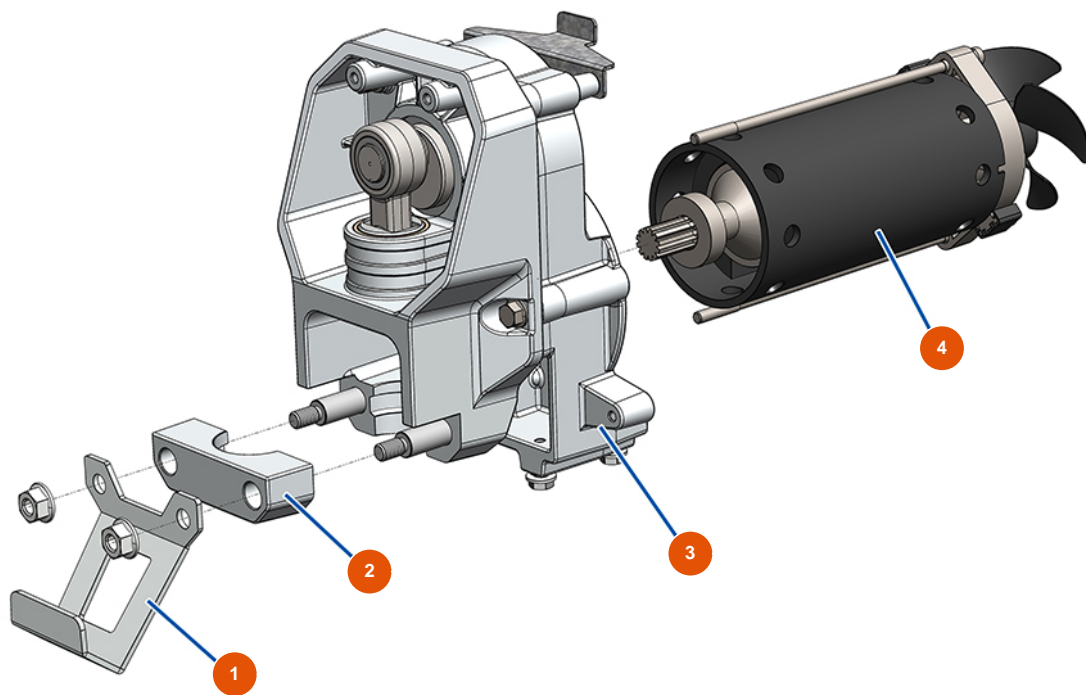

Airless Kolbenpumpe EUROSPRAY S - Übertragung

Détails des pièces

Pos.	Référence	Désignation
1	EU51173	Eimerhalter EUROSPRAY S
2	EU51102	Spannband Pumpe EUROSPRAY S Mini & S
3	EU51162	Komplettes Getriebe EUROSPRAY S Mini & S
4	EU51101	Elektromotor EUROSPRAY S Mini & S