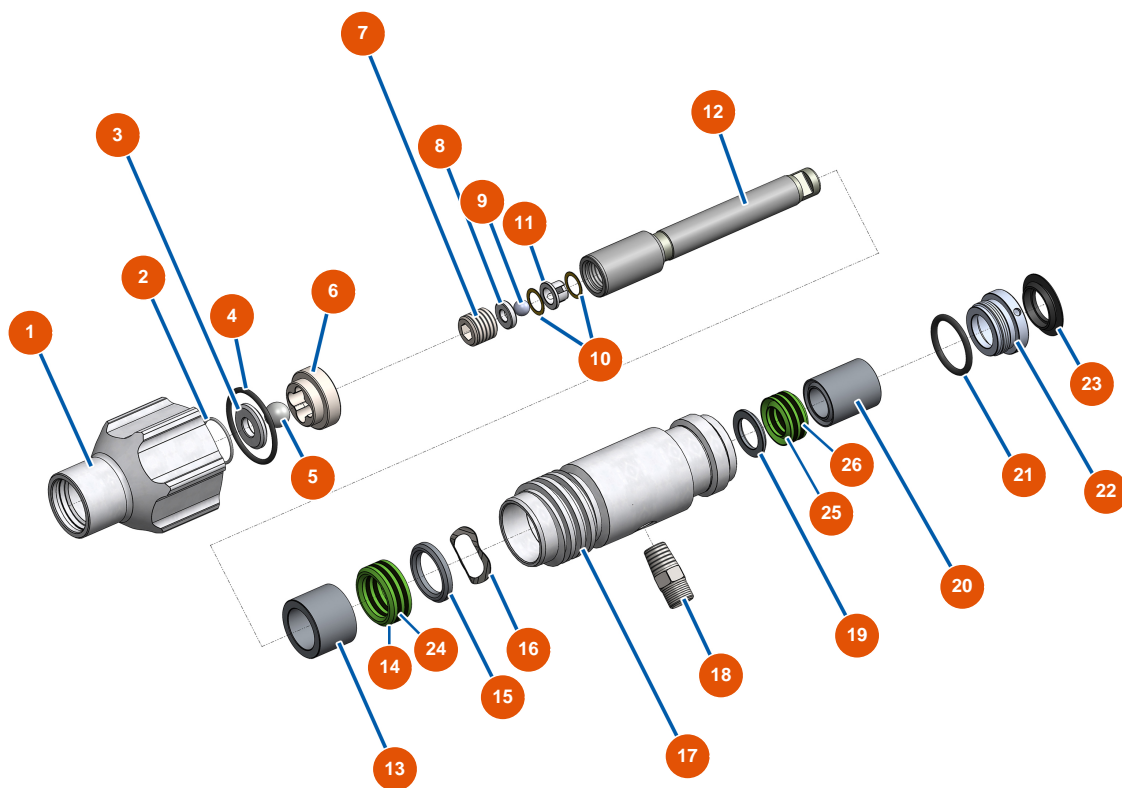

EUROSPRAY S airless piston pump - Chassis

Détails des pièces

Pos.	Référence	Désignation
1	EU51161	EUROSPRAY S Mini, S & L front crankcase
2	EU51163	EUROSPRAY S Mini & S complete pump
3	EU51156	EUROSPRAY S Mini, S & L suction rod gasket
4	EU51154	EUROSPRAY S Mini, S & L suction rod circlip
5	EU51157	EUROSPRAY S rigid suction rod
6	EU51158	EUROSPRAY S return hose
7	EU51160	EUROSPRAY S Mini, S & L return hose fastening clip
8	EU51171	EUROSPRAY S Mini, S & L return hose deflector
9	EU51155	EUROSPRAY S Mini & S suction strainer
10	EU51147	EUROSPRAY S, L & PULSE foot plug
11	EU51145	EUROSPRAY S, L & PULSE wheel
12	EU51149	EUROSPRAY S, L & PULSE wheel clip
13	EU51151	EUROSPRAY S Mini, S & L tip extension fastening clip

EUROSPRAY S airless piston pump - Transmission

Détails des pièces

Pos.	Référence	Désignation
1	EU51173	EUROSPRAY S bucket support
2	EU51102	EUROSPRAY S Mini & S pump clamping flange
3	EU51162	EUROSPRAY S Mini & S complete transmission
4	EU51101	EUROSPRAY S Mini & S electric motor

EUROSPRAY S airless piston pump - Pump

Détails des pièces

Pos.	Référence	Désignation
1	EU51103	EUROSPRAY S Mini & S pump feet body
2	EU51104	EUROSPRAY S Mini, S & L pump foot O-ring
3	EU51105	EUROSPRAY S Mini & S pump foot valve ball seat
4	EU51107	EUROSPRAY S Mini & S pump foot valve seal gasket
5	EU51106	EUROSPRAY S Mini & S pump foot valve ball
6	EU51108	EUROSPRAY S Mini & S pump foot valve ball guide
7	EU51109	EUROSPRAY S Mini & S pump piston nut
8	EU51110	EUROSPRAY S Mini, S & L pump piston ball seat
9	EU51111	EUROSPRAY S Mini, S & L pump piston ball
10	EU51112	EUROSPRAY S Mini, S & L pump piston nut sealing washer
11	EU51113	EUROSPRAY S Mini, S & L pump piston ball guide
12	EU51114	EUROSPRAY S Mini & S pump piston rod
13	EU51115	EUROSPRAY S Mini & S pump piston female cable gland