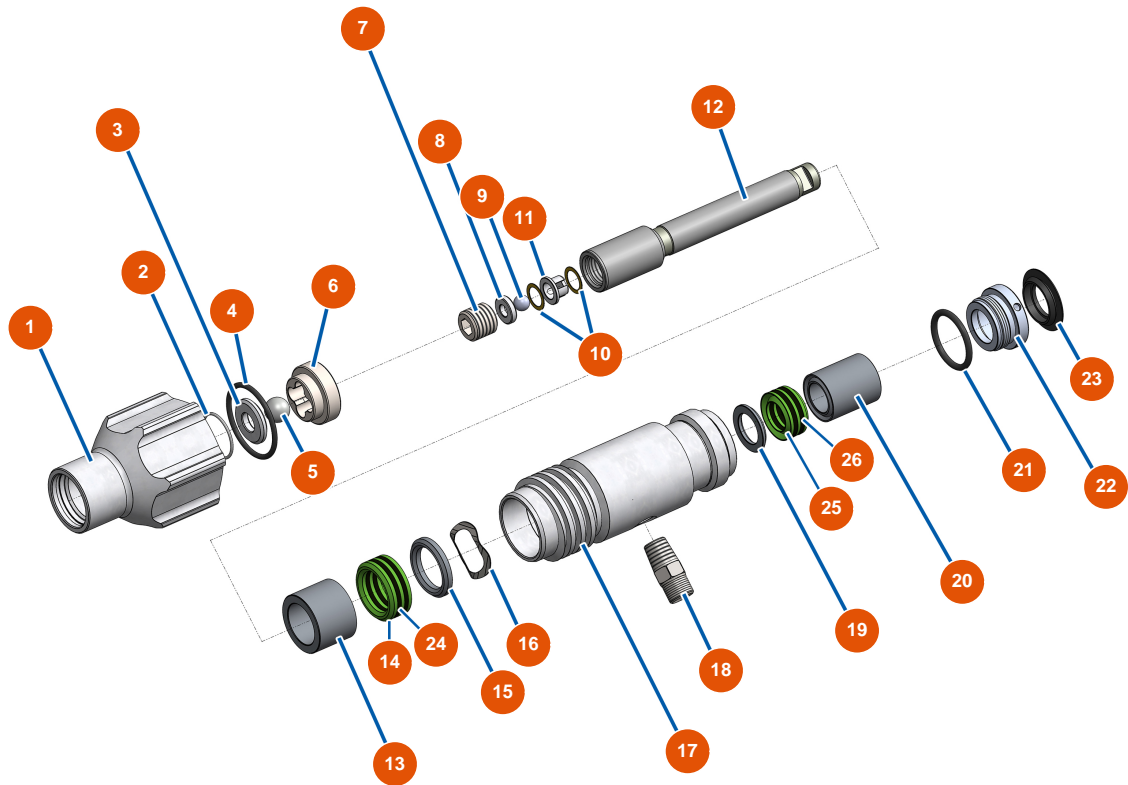

EUROSPRAY S airless piston pump - Pump

Détails des pièces

Pos.	Référence	Désignation
1	EU51103	EUROSPRAY S Mini & S pump feet body
2	EU51104	EUROSPRAY S Mini, S & L pump foot O-ring
3	EU51105	EUROSPRAY S Mini & S pump foot valve ball seat
4	EU51107	EUROSPRAY S Mini & S pump foot valve seal gasket
5	EU51106	EUROSPRAY S Mini & S pump foot valve ball
6	EU51108	EUROSPRAY S Mini & S pump foot valve ball guide
7	EU51109	EUROSPRAY S Mini & S pump piston nut
8	EU51110	EUROSPRAY S Mini, S & L pump piston ball seat
9	EU51111	EUROSPRAY S Mini, S & L pump piston ball
10	EU51112	EUROSPRAY S Mini, S & L pump piston nut sealing washer
11	EU51113	EUROSPRAY S Mini, S & L pump piston ball guide
12	EU51114	EUROSPRAY S Mini & S pump piston rod
13	EU51115	EUROSPRAY S Mini & S pump piston female cable gland