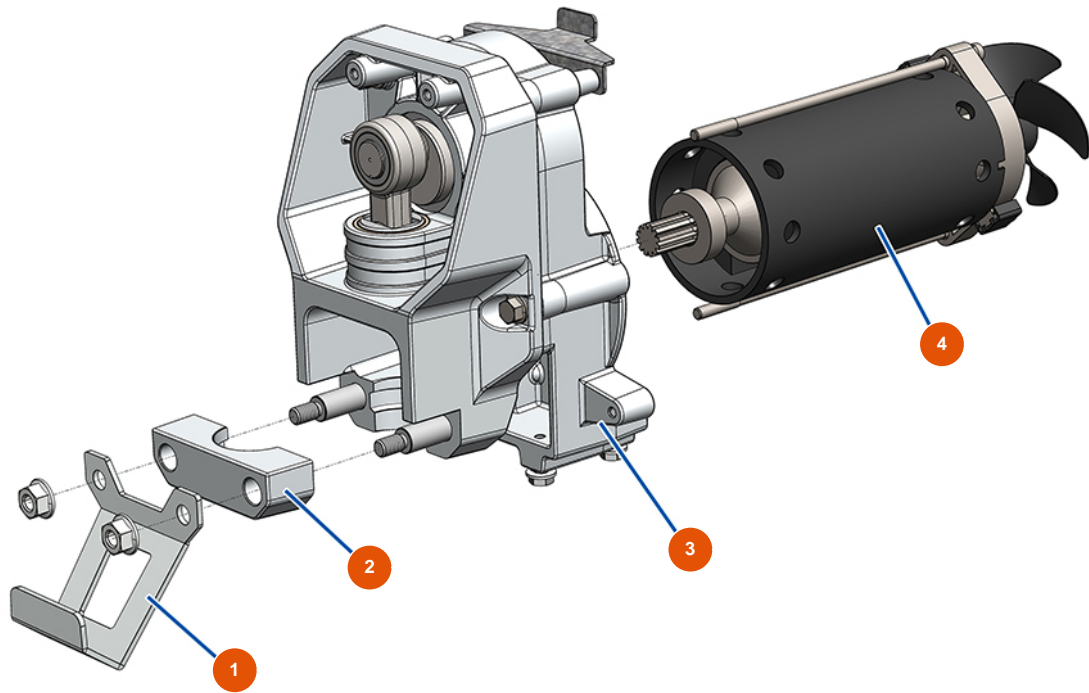

EUROSPRAY S airless piston pump - Transmission

Détails des pièces

Pos.	Référence	Désignation
1	EU51173	EUROSPRAY S bucket support
2	EU51102	EUROSPRAY S Mini & S pump clamping flange
3	EU51162	EUROSPRAY S Mini & S complete transmission
4	EU51101	EUROSPRAY S Mini & S electric motor