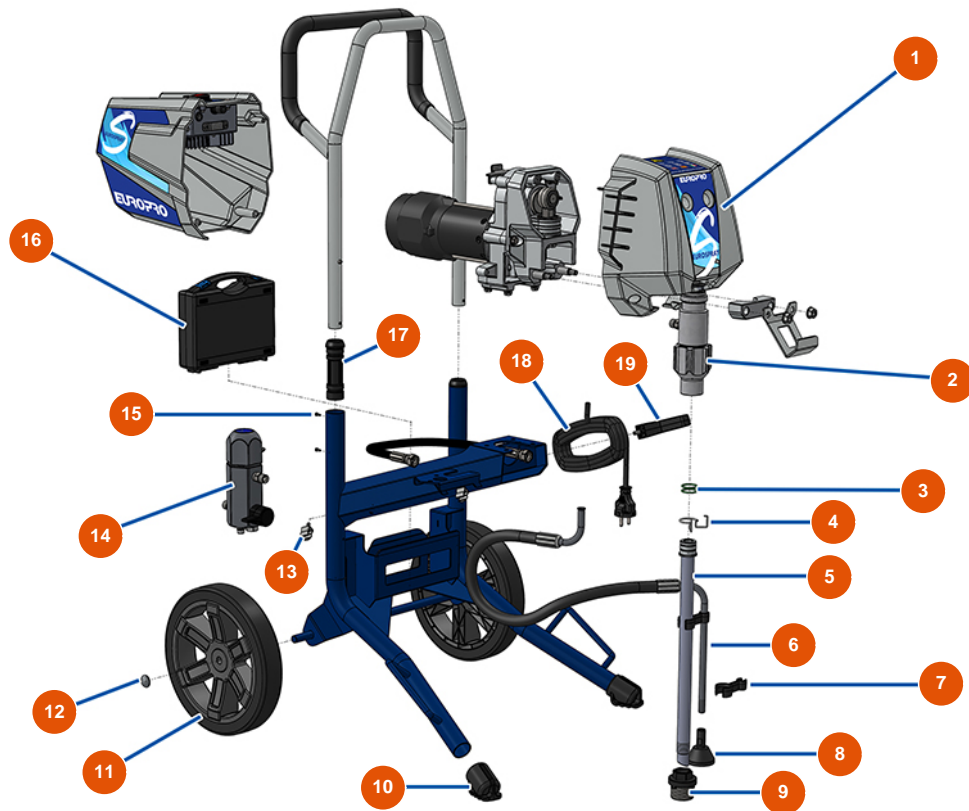

## EUROSPRAY S airless piston pump - Chassis

### Détails des pièces

Pos.	Référence	Désignation
1	EU51161	EUROSPRAY S Mini, S & L front crankcase
2	EU51163	EUROSPRAY S Mini & S complete pump
3	EU51156	EUROSPRAY S Mini, S & L suction rod gasket
4	EU51154	EUROSPRAY S Mini, S & L suction rod circlip
5	EU51157	EUROSPRAY S rigid suction rod
6	EU51158	EUROSPRAY S return hose
7	EU51160	EUROSPRAY S Mini, S & L return hose fastening clip
8	EU51171	EUROSPRAY S Mini, S & L return hose deflector
9	EU51155	EUROSPRAY S Mini & S suction strainer
10	EU51147	EUROSPRAY S, L & PULSE foot plug
11	EU51145	EUROSPRAY S, L & PULSE wheel
12	EU51149	EUROSPRAY S, L & PULSE wheel clip
13	EU51151	EUROSPRAY S Mini, S & L tip extension fastening clip

## EUROSPRAY S airless piston pump - Transmission

## EUROSPRAY S airless piston pump - Electrical box