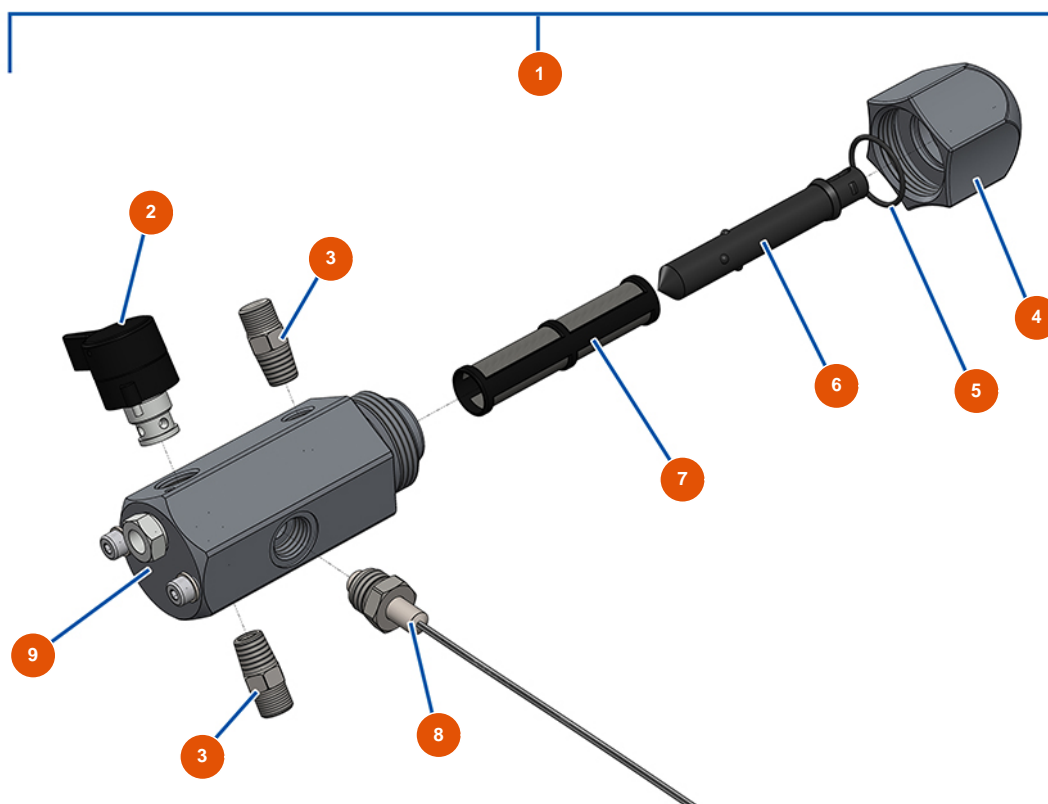

EUROSPRAY S airless piston pump - Paint filter

Détails des pièces

Pos.	Référence	Désignation
1	EU51164	EUROSPRAY S Mini & S complete pump filter without pressure sensor
2	EU51136	EUROSPRAY S Mini, S, L & PULSE pump complete drain valve
3	EU51123	EUROSPRAY S Mini, S, L & PULSE pump HP 1/4" M nipple
4	EU51130	EUROSPRAY S Mini, S, L & PULSE pump filter plug
5	EU51131	EUROSPRAY S Mini, S, L & PULSE pump filter O-ring
6	EU51132	EUROSPRAY S Mini, S, L & PULSE pump filter support
7	EU51133	EUROSPRAY S Mini, S, L & PULSE 60 mesh pump filter
8	EU51135	EUROSPRAY S Mini, S & L pump pressure sensor
9	EU51134	EUROSPRAY S Mini, S, L & PULSE pump filter body