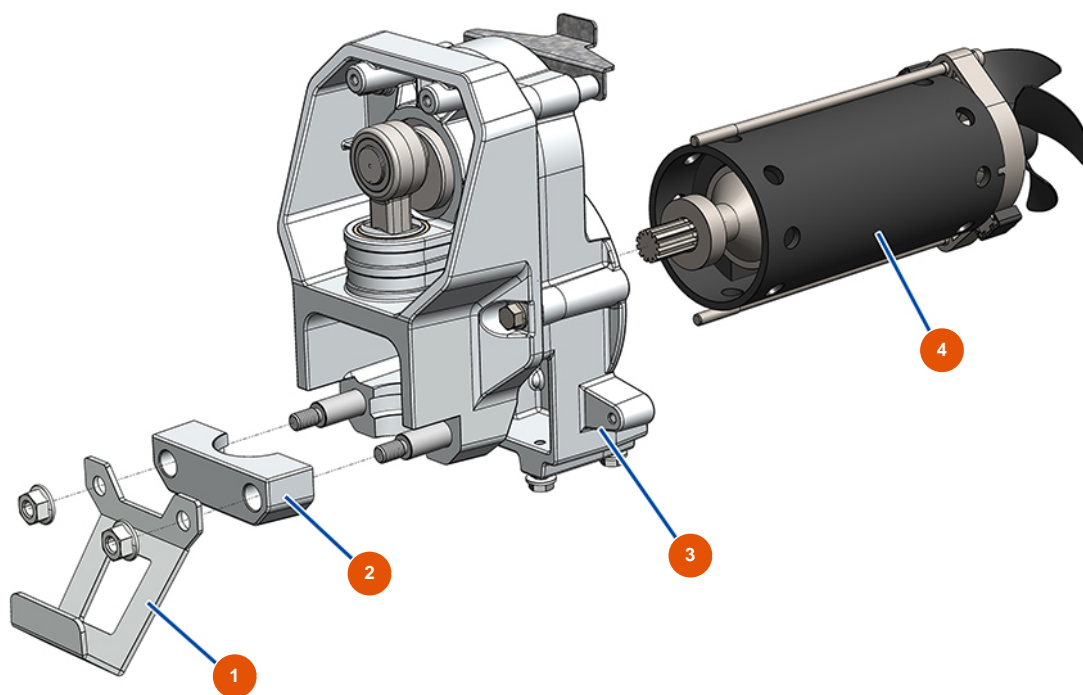

EUROSPRAY S airless piston pump - Chassis

Détails des pièces

Pos.	Référence	Désignation
1	EU51161	EUROSPRAY S Mini, S & L front crankcase
2	EU51163	EUROSPRAY S Mini & S complete pump
3	EU51156	EUROSPRAY S Mini, S & L suction rod gasket
4	EU51154	EUROSPRAY S Mini, S & L suction rod circlip
5	EU51157	EUROSPRAY S rigid suction rod
6	EU51158	EUROSPRAY S return hose
7	EU51160	EUROSPRAY S Mini, S & L return hose fastening clip
8	EU51171	EUROSPRAY S Mini, S & L return hose deflector
9	EU51155	EUROSPRAY S Mini & S suction strainer
10	EU51147	EUROSPRAY S, L & PULSE foot plug
11	EU51145	EUROSPRAY S, L & PULSE wheel
12	EU51149	EUROSPRAY S, L & PULSE wheel clip
13	EU51151	EUROSPRAY S Mini, S & L tip extension fastening clip

EUROSPRAY S airless piston pump - Transmission

Détails des pièces

Pos.	Référence	Désignation
1	EU51173	EUROSPRAY S bucket support
2	EU51102	EUROSPRAY S Mini & S pump clamping flange
3	EU51162	EUROSPRAY S Mini & S complete transmission
4	EU51101	EUROSPRAY S Mini & S electric motor

EUROSPRAY S airless piston pump - Pump

Détails des pièces

Pos.	Référence	Désignation
1	EU51103	EUROSPRAY S Mini & S pump feet body
2	EU51104	EUROSPRAY S Mini, S & L pump foot O-ring
3	EU51105	EUROSPRAY S Mini & S pump foot valve ball seat
4	EU51107	EUROSPRAY S Mini & S pump foot valve seal gasket
5	EU51106	EUROSPRAY S Mini & S pump foot valve ball
6	EU51108	EUROSPRAY S Mini & S pump foot valve ball guide
7	EU51109	EUROSPRAY S Mini & S pump piston nut
8	EU51110	EUROSPRAY S Mini, S & L pump piston ball seat
9	EU51111	EUROSPRAY S Mini, S & L pump piston ball
10	EU51112	EUROSPRAY S Mini, S & L pump piston nut sealing washer
11	EU51113	EUROSPRAY S Mini, S & L pump piston ball guide
12	EU51114	EUROSPRAY S Mini & S pump piston rod
13	EU51115	EUROSPRAY S Mini & S pump piston female cable gland