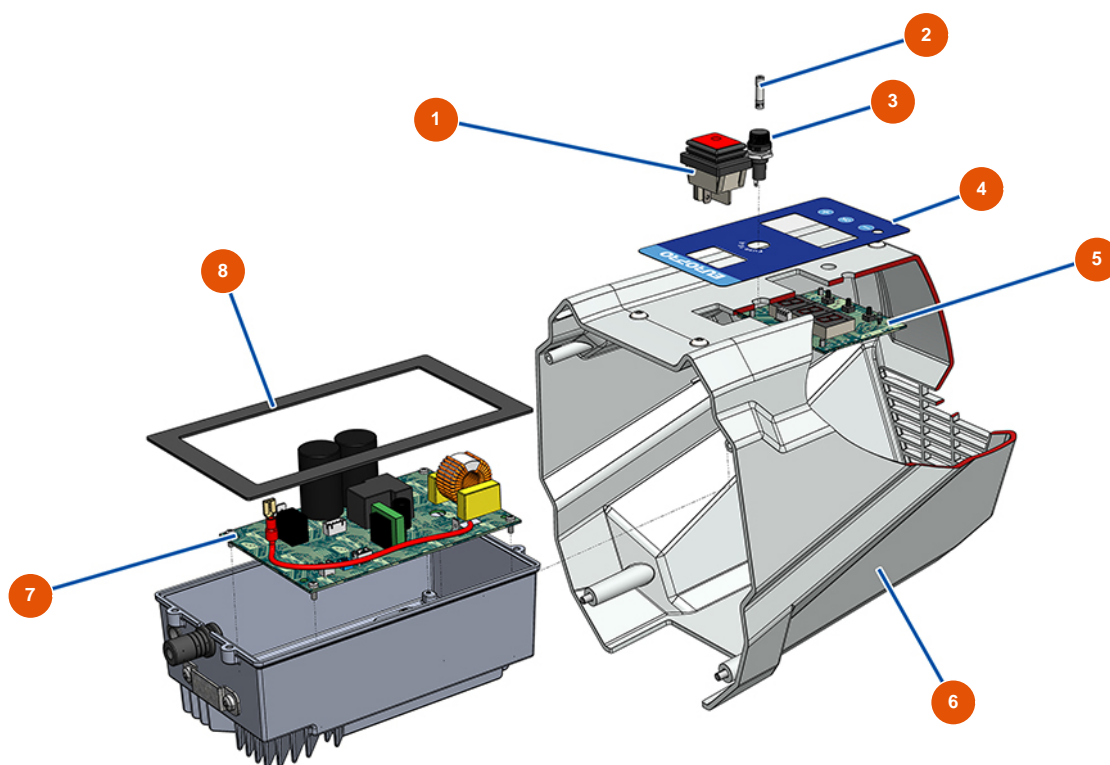

EUROSPRAY S airless piston pump - Electrical box

Détails des pièces

Pos.	Référence	Désignation
1	EU51140	EUROSPRAY S Mini, S & L ON/OFF switch
2	EU51143	EUROSPRAY S Mini & S fuse
3	EU51137	EUROSPRAY S Mini, S & L fuse holder
4	EU51139	EUROSPRAY S Mini, S & L control panel front
5	EU51141	EUROSPRAY S Mini, S & L electronic display board
6	EU51138	EUROSPRAY S Mini, S & L rear crankcase
7	EU1144	7
8	EU51142	EUROSPRAY S Mini, S & L electronic box anti-dust gasket