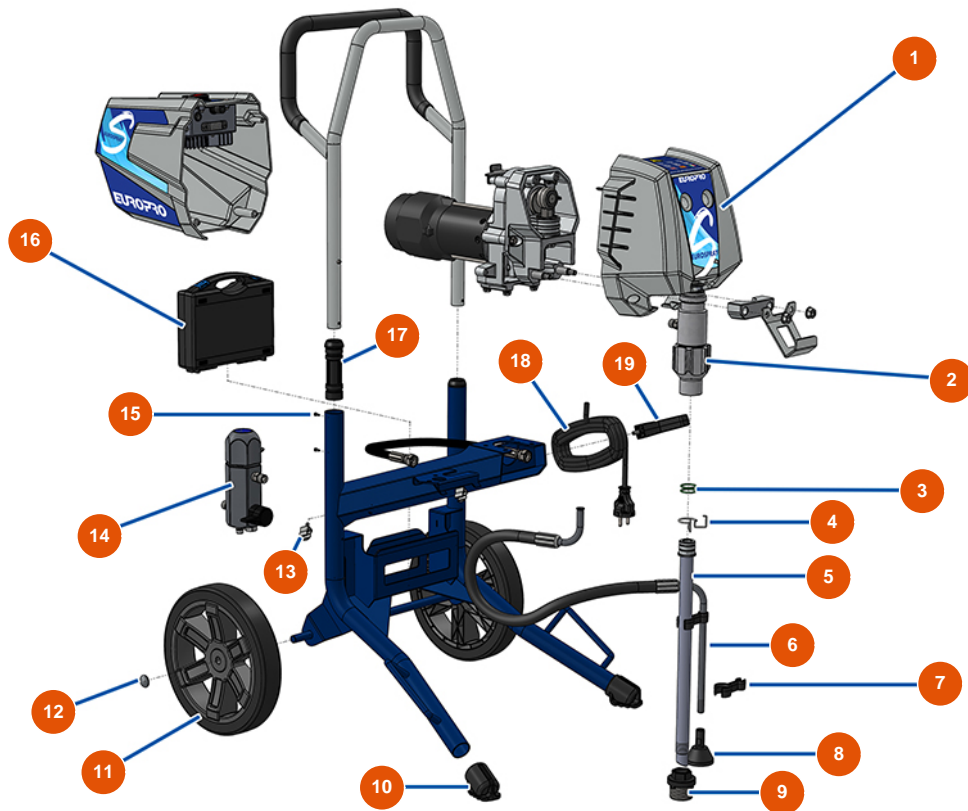

Bomba de pistón airless EUROSPRAY S - Chasis

Détails des pièces

Pos.	Référence	Désignation
1	EU51161	Cárter delantero EUROSPRAY S Mini, S & L
2	EU51163	Bomba completa EUROSPRAY S Mini & S
3	EU51156	Junta de tubo de aspiración EUROSPRAY S Mini, S & L
4	EU51154	Clip de tubo de aspiración EUROSPRAY S Mini, S & L
5	EU51157	Manguera de aspiración rígido EUROSPRAY S
6	EU51158	Manguera de retorno EUROSPRAY S
7	EU51160	Clip de manguera de retorno EUROSPRAY S Mini, S & L
8	EU51171	Deflector manguera de retorno EUROSPRAY S Mini, S & L
9	EU51155	Filtro de succión EUROSPRAY S Mini & S
10	EU51147	Tapón de pie EUROSPRAY S, L & PULSE
11	EU51145	Rueda EUROSPRAY S, L & PULSE
12	EU51149	Clip de rueda EUROSPRAY S, L & PULSE
13	EU51151	Clip de extensión de boquilla EUROSPRAY S Mini, S & L

Bomba de pistón airless EUROSPRAY S - Transmisión

Détails des pièces

Pos.	Référence	Désignation
1	EU51173	Soporte de cubo EUROSPRAY S
2	EU51102	Brida de sujeción de bomba EUROSPRAY S Mini & S
3	EU51162	Transmisión completa EUROSPRAY S Mini & S
4	EU51101	Motor eléctrico EUROSPRAY S Mini & S

Bomba de pistón airless EUROSPRAY S - Bomba

Détails des pièces

Pos.	Référence	Désignation
1	EU51103	Cuerpo pie bomba EUROSPRAY S Mini & S
2	EU51104	Junta tórica pie bomba EUROSPRAY S Mini, S & L
3	EU51105	Asiento de bola válvula de pie de bomba EUROSPRAY S Mini & S
4	EU51107	Junta estanca de válvula pie bomba EUROSPRAY S Mini & S
5	EU51106	Bola válvula de pie de bomba EUROSPRAY S Mini & S
6	EU51108	Guía de bola válvula pie bomba EUROSPRAY S Mini & S
7	EU51109	Tuerca pistón bomba EUROSPRAY S Mini & S
8	EU51110	Asiento de bola pistón de bomba EUROSPRAY S Mini, S & L
9	EU51111	Bola pistón de bomba EUROSPRAY S Mini, S & L
10	EU51112	Arandela de estanqueidad tuerca pistón de bomba EUROSPRAY S Mini, S & L
11	EU51113	Guía de bola pistón bomba EUROSPRAY S Mini, S & L
12	EU51114	Varilla de pistón de bomba EUROSPRAY S Mini & S
13	EU51115	Prensaestopa hembra pistón de bomba EUROSPRAY S Mini & S