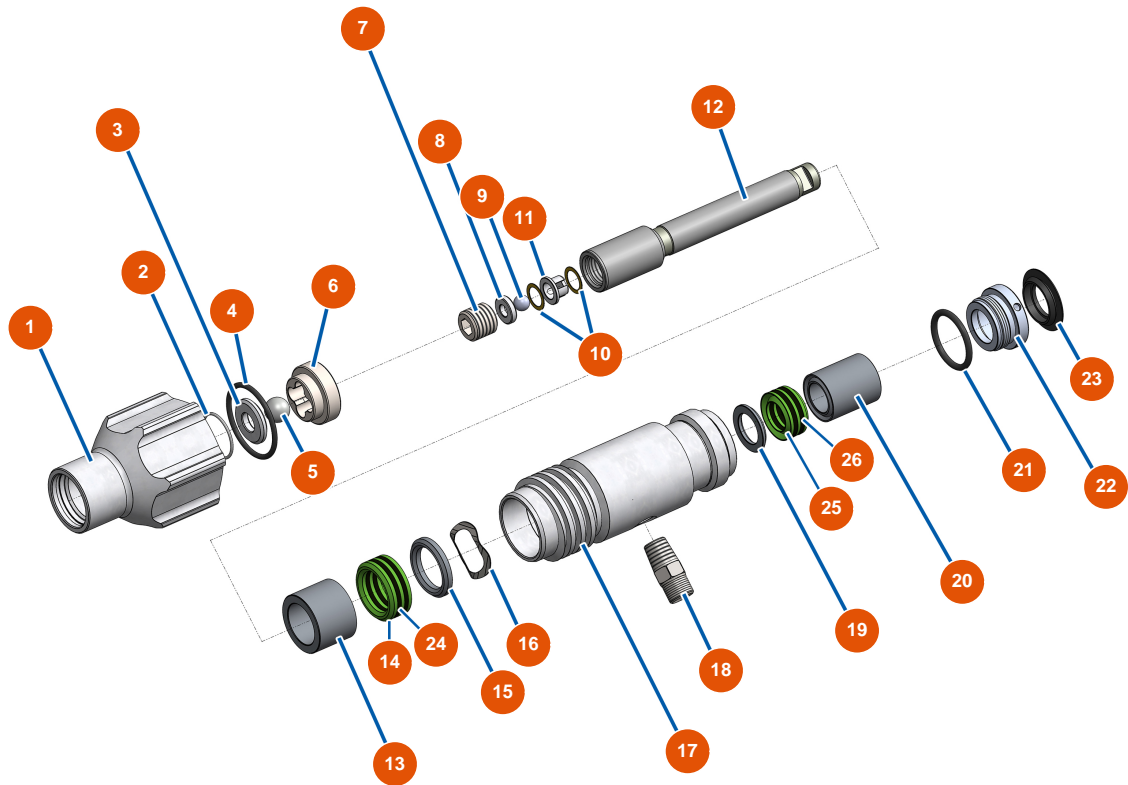

Bomba de pistón airless EUROSPRAY S - Chasis

Détails des pièces

Pos.	Référence	Désignation
1	EU51161	Cárter delantero EUROSPRAY S Mini, S & L
2	EU51163	Bomba completa EUROSPRAY S Mini & S
3	EU51156	Junta de tubo de aspiración EUROSPRAY S Mini, S & L
4	EU51154	Clip de tubo de aspiración EUROSPRAY S Mini, S & L
5	EU51157	Manguera de aspiración rígido EUROSPRAY S
6	EU51158	Manguera de retorno EUROSPRAY S
7	EU51160	Clip de manguera de retorno EUROSPRAY S Mini, S & L
8	EU51171	Deflector manguera de retorno EUROSPRAY S Mini, S & L
9	EU51155	Filtro de succión EUROSPRAY S Mini & S
10	EU51147	Tapón de pie EUROSPRAY S, L & PULSE
11	EU51145	Rueda EUROSPRAY S, L & PULSE
12	EU51149	Clip de rueda EUROSPRAY S, L & PULSE
13	EU51151	Clip de extensión de boquilla EUROSPRAY S Mini, S & L

Bomba de pistón airless EUROSPRAY S - Transmisión

Détails des pièces

Pos.	Référence	Désignation
1	EU51173	Soporte de cubo EUROSPRAY S
2	EU51102	Brida de sujeción de bomba EUROSPRAY S Mini & S
3	EU51162	Transmisión completa EUROSPRAY S Mini & S
4	EU51101	Motor eléctrico EUROSPRAY S Mini & S

Bomba de pistón airless EUROSPRAY S - Bomba

Détails des pièces

Pos.	Référence	Désignation
1	EU51103	Cuerpo pie bomba EUROSPRAY S Mini & S
2	EU51104	Junta tórica pie bomba EUROSPRAY S Mini, S & L
3	EU51105	Asiento de bola válvula de pie de bomba EUROSPRAY S Mini & S
4	EU51107	Junta estanca de válvula pie bomba EUROSPRAY S Mini & S
5	EU51106	Bola válvula de pie de bomba EUROSPRAY S Mini & S
6	EU51108	Guía de bola válvula pie bomba EUROSPRAY S Mini & S
7	EU51109	Tuerca pistón bomba EUROSPRAY S Mini & S
8	EU51110	Asiento de bola pistón de bomba EUROSPRAY S Mini, S & L
9	EU51111	Bola pistón de bomba EUROSPRAY S Mini, S & L
10	EU51112	Arandela de estanqueidad tuerca pistón de bomba EUROSPRAY S Mini, S & L
11	EU51113	Guía de bola pistón bomba EUROSPRAY S Mini, S & L
12	EU51114	Varilla de pistón de bomba EUROSPRAY S Mini & S
13	EU51115	Prensaestopa hembra pistón de bomba EUROSPRAY S Mini & S