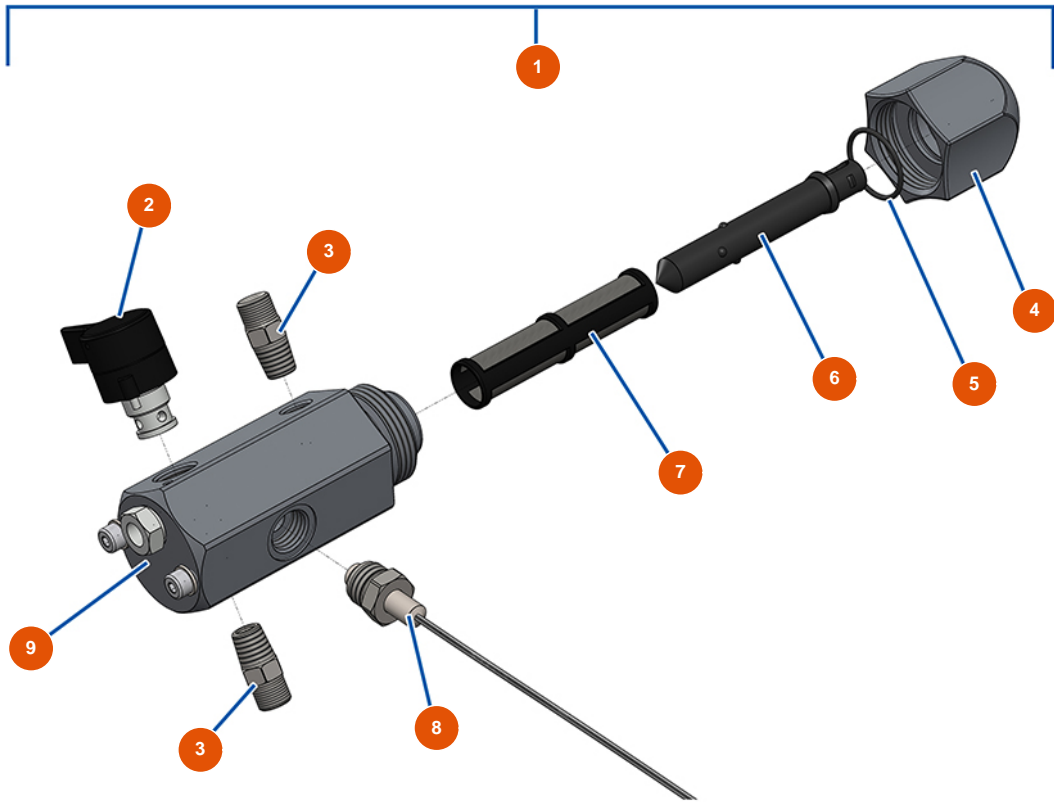

Bomba de pistón airless EUROSPRAY S - Filtro de pintura

Détails des pièces

Pos.	Référence	Désignation
1	EU51164	Filtro de bomba completo sin sensor de presión EUROSPRAY S Mini & S
2	EU51136	Válvula de purga completa bomba EUROSPRAY S Mini, S, L & PULSE
3	EU51123	Racor de alta presión 1/4" M bomba EUROSPRAY S Mini, S, L & PULSE
4	EU51130	Tapón de filtro de bomba EUROSPRAY S Mini, S, L & PULSE
5	EU51131	Junta tórica filtro bomba EUROSPRAY S Mini, S, L & PULSE
6	EU51132	Soporte de filtro de bomba EUROSPRAY S Mini, S, L & PULSE
7	EU51133	Filtro de bomba 60 mallas EUROSPRAY S Mini, S, L & PULSE
8	EU51135	Sensor de presión de bomba EUROSPRAY S Mini, S & L
9	EU51134	Cuerpo filtro bomba EUROSPRAY S Mini, S, L & PULSE