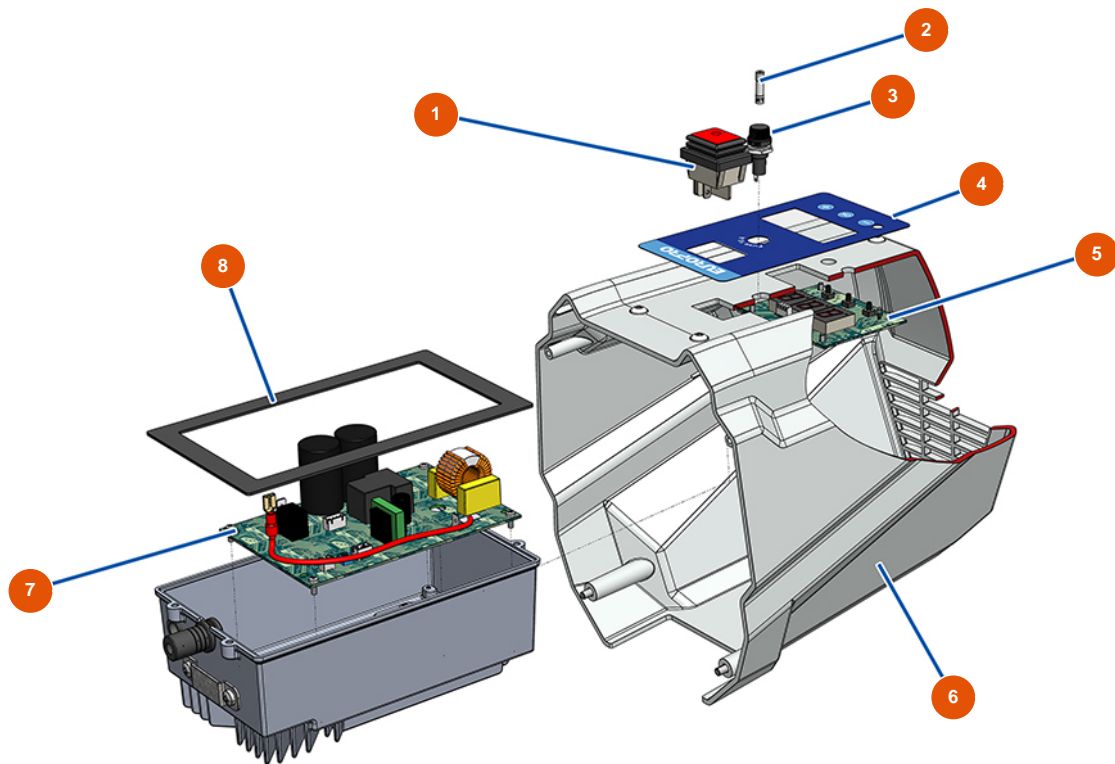

Bomba de pistón airless EUROSPRAY S - Grupo Electrico

Détails des pièces

Pos.	Référence	Désignation
1	EU51140	Interruptor ON/OFF EUROSPRAY S Mini, S & L
2	EU51143	Fusible EUROSPRAY S Mini & S
3	EU51137	Portafusible EUROSPRAY S Mini, S & L
4	EU51139	Frontal panel de control EUROSPRAY S Mini, S & L
5	EU51141	Tarjeta de visualización electrónica EUROSPRAY S Mini, S & L
6	EU51138	Cárter trasero EUROSPRAY S Mini, S & L
7	EU1144	7
8	EU51142	Junta guardapolvo caja electrónica EUROSPRAY S Mini, S & L