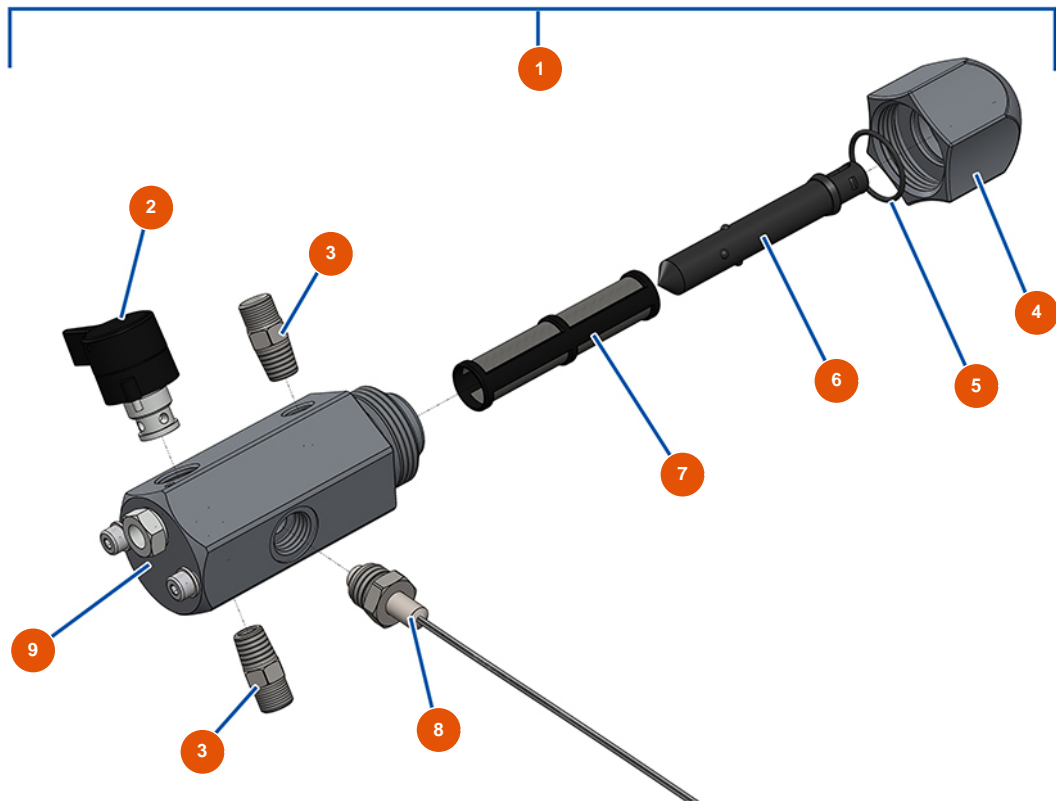

Bomba de pistón airless EUROSPRAY S - Transmisión

Détails des pièces

Pos.	Référence	Désignation
1	EU51173	Soporte de cubo EUROSPRAY S
2	EU51102	Brida de sujeción de bomba EUROSPRAY S Mini & S
3	EU51162	Transmisión completa EUROSPRAY S Mini & S
4	EU51101	Motor eléctrico EUROSPRAY S Mini & S

Pos.	Référence	Désignation
14	EU51116	Junta inferior pistón bomba EUROSPRAY S Mini & S
15	EU51121	Prensaestopa macho pistón de bomba EUROSPRAY S Mini & S
16	EU51122	Arandela pistón de bomba EUROSPRAY S Mini & S
17	EU51124	Cilindro bomba EUROSPRAY S Mini & S
18	EU51123	Racor de alta presión 1/4" M bomba EUROSPRAY S Mini, S, L & PULSE
19	EU51125	Prensaestopa macho de bomba EUROSPRAY S Mini & S
20	EU51126	Prensaestopa hembra de bomba EUROSPRAY S Mini & S
21	EU51127	Junta tórica bomba EUROSPRAY S Mini & S
22	EU51128	Tuerca prensaestopa bomba EUROSPRAY S Mini & S
23	EU51129	Tapón de bomba EUROSPRAY S Mini & S
24	EU51117	Junta de cuero inferior pistón bomba EUROSPRAY S Mini & S
25	EU51118	Junta superior pistón bomba EUROSPRAY S Mini & S
26	EU51119	Junta de cuero superior pistón bomba EUROSPRAY S Mini & S

Bomba de pistón airless EUROSPRAY S - Filtro de pintura

Détails des pièces

Pos.	Référence	Désignation
1	EU51164	Filtro de bomba completo sin sensor de presión EUROSPRAY S Mini & S
2	EU51136	Válvula de purga completa bomba EUROSPRAY S Mini, S, L & PULSE
3	EU51123	Racor de alta presión 1/4" M bomba EUROSPRAY S Mini, S, L & PULSE
4	EU51130	Tapón de filtro de bomba EUROSPRAY S Mini, S, L & PULSE
5	EU51131	Junta tórica filtro bomba EUROSPRAY S Mini, S, L & PULSE
6	EU51132	Soporte de filtro de bomba EUROSPRAY S Mini, S, L & PULSE
7	EU51133	Filtro de bomba 60 mallas EUROSPRAY S Mini, S, L & PULSE
8	EU51135	Sensor de presión de bomba EUROSPRAY S Mini, S & L
9	EU51134	Cuerpo filtro bomba EUROSPRAY S Mini, S, L & PULSE