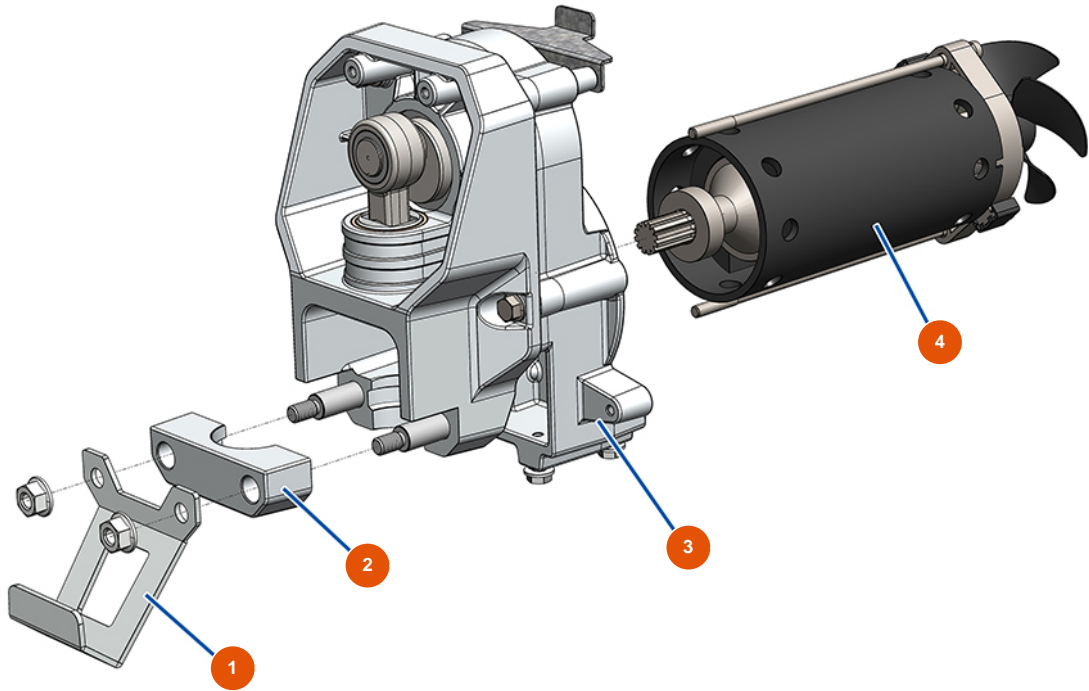

Pos.	Référence	Désignation
14	EU51164	Filtro de bomba completo sin sensor de presión EUROSPRAY S Mini & S
15	EU51153	Tornillo M3x4 manguito brazo EUROSPRAY S
16	EU51165	Maletín de herramientas completo EUROSPRAY S Mini, S, L & PULSE
17	EU51146	Manguito de brazo EUROSPRAY S, L & PULSE
18	EU51152	Cable de alimentación EUROSPRAY S Mini, S & L
19	EU51148	Soporte de cable de alimentación EUROSPRAY S, L & PULSE

Bomba de pistón airless EUROSPRAY S - Transmisión

Détails des pièces

Pos.	Référence	Désignation
1	EU51173	Soporte de cubo EUROSPRAY S
2	EU51102	Brida de sujeción de bomba EUROSPRAY S Mini & S
3	EU51162	Transmisión completa EUROSPRAY S Mini & S
4	EU51101	Motor eléctrico EUROSPRAY S Mini & S

Pos.	Référence	Désignation
14	EU51116	Junta inferior pistón bomba EUROSPRAY S Mini & S
15	EU51121	Prensaestopa macho pistón de bomba EUROSPRAY S Mini & S
16	EU51122	Arandela pistón de bomba EUROSPRAY S Mini & S
17	EU51124	Cilindro bomba EUROSPRAY S Mini & S
18	EU51123	Racor de alta presión 1/4" M bomba EUROSPRAY S Mini, S, L & PULSE
19	EU51125	Prensaestopa macho de bomba EUROSPRAY S Mini & S
20	EU51126	Prensaestopa hembra de bomba EUROSPRAY S Mini & S
21	EU51127	Junta tórica bomba EUROSPRAY S Mini & S
22	EU51128	Tuerca prensaestopa bomba EUROSPRAY S Mini & S
23	EU51129	Tapón de bomba EUROSPRAY S Mini & S
24	EU51117	Junta de cuero inferior pistón bomba EUROSPRAY S Mini & S
25	EU51118	Junta superior pistón bomba EUROSPRAY S Mini & S
26	EU51119	Junta de cuero superior pistón bomba EUROSPRAY S Mini & S