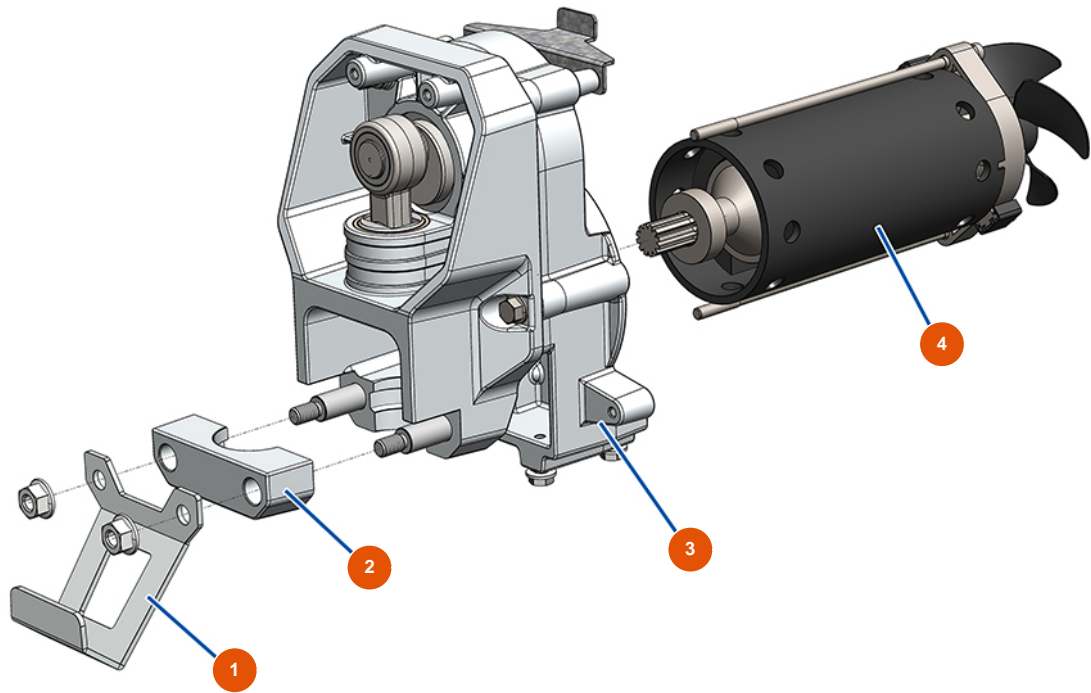

Bomba de pistón airless EUROSPRAY S - Chasis

Détails des pièces

Pos.	Référence	Désignation
1	EU51161	Cárter delantero EUROSPRAY S Mini, S & L
2	EU51163	Bomba completa EUROSPRAY S Mini & S
3	EU51156	Junta de tubo de aspiración EUROSPRAY S Mini, S & L
4	EU51154	Clip de tubo de aspiración EUROSPRAY S Mini, S & L
5	EU51157	Manguera de aspiración rígido EUROSPRAY S
6	EU51158	Manguera de retorno EUROSPRAY S
7	EU51160	Clip de manguera de retorno EUROSPRAY S Mini, S & L
8	EU51171	Deflector manguera de retorno EUROSPRAY S Mini, S & L
9	EU51155	Filtro de succión EUROSPRAY S Mini & S
10	EU51147	Tapón de pie EUROSPRAY S, L & PULSE
11	EU51145	Rueda EUROSPRAY S, L & PULSE
12	EU51149	Clip de rueda EUROSPRAY S, L & PULSE
13	EU51151	Clip de extensión de boquilla EUROSPRAY S Mini, S & L

Bomba de pistón airless EUROSPRAY S - Transmisión

Détails des pièces

Pos.	Référence	Désignation
1	EU51173	Soporte de cubo EUROSPRAY S
2	EU51102	Brida de sujeción de bomba EUROSPRAY S Mini & S
3	EU51162	Transmisión completa EUROSPRAY S Mini & S
4	EU51101	Motor eléctrico EUROSPRAY S Mini & S

Bomba de pistón airless EUROSPRAY S - Bomba

Détails des pièces

Pos.	Référence	Désignation
1	EU51103	Cuerpo pie bomba EUROSPRAY S Mini & S
2	EU51104	Junta tórica pie bomba EUROSPRAY S Mini, S & L
3	EU51105	Asiento de bola válvula de pie de bomba EUROSPRAY S Mini & S
4	EU51107	Junta estanca de válvula pie bomba EUROSPRAY S Mini & S
5	EU51106	Bola válvula de pie de bomba EUROSPRAY S Mini & S
6	EU51108	Guía de bola válvula pie bomba EUROSPRAY S Mini & S
7	EU51109	Tuerca pistón bomba EUROSPRAY S Mini & S
8	EU51110	Asiento de bola pistón de bomba EUROSPRAY S Mini, S & L
9	EU51111	Bola pistón de bomba EUROSPRAY S Mini, S & L
10	EU51112	Arandela de estanqueidad tuerca pistón de bomba EUROSPRAY S Mini, S & L
11	EU51113	Guía de bola pistón bomba EUROSPRAY S Mini, S & L
12	EU51114	Varilla de pistón de bomba EUROSPRAY S Mini & S
13	EU51115	Prensaestopa hembra pistón de bomba EUROSPRAY S Mini & S