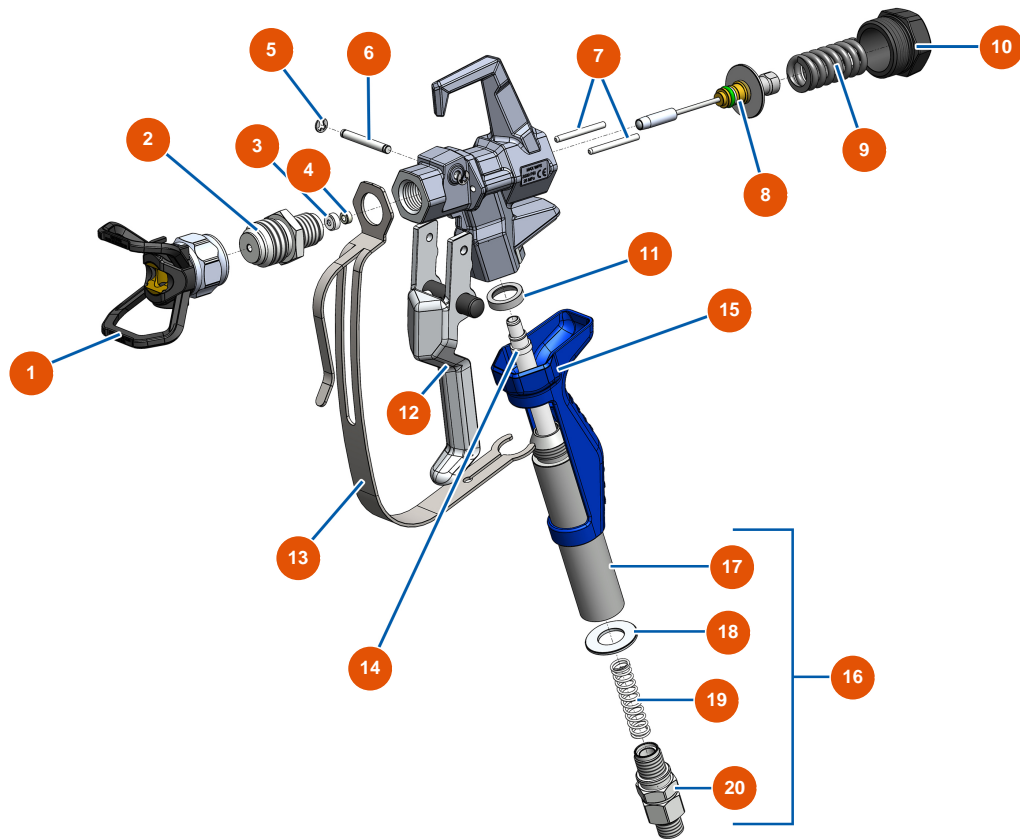

Bomba de pistón airless EUROSPRAY S - Pistola

Détails des pièces

Pos.	Référence	Désignation
1	EU51001	Soporte de boquilla EUBST, EUBBP & EUBFF 7/8"
2	EU51036	Difusor 7/8" G pistola PAINTSPRAY
3	EU51047	Junta asiento aguja pistola PAINTSPRAY, COATSPRAY
4	EU51046	Asiento aguja pistola PAINTSPRAY, COATSPRAY
5	EU51043	Anillo seeger eje gatillo pistola PAINTSPRAY, COATSPRAY
6	EU51042	Eje gatillo pistola PAINTSPRAY
7	EU51040	Pasador de retracción pistola PAINTSPRAY
8	EU51033	Kit reparación aguja pistola PAINTSPRAY
9	EU51034	Muelle de retorno aguja pistola PAINTSPRAY, COATSPRAY
10	EU51038	Tapón de cierre de aguja para pistola PAINTSPRAY, COATSPRAY
11	EU51031	Junta de apoyo portafiltro pistola PAINTSPRAY
12	EU51039	Gatillo completo pistola PAINTSPRAY
13	EU51032	Protección de gatillo pistola PAINTSPRAY