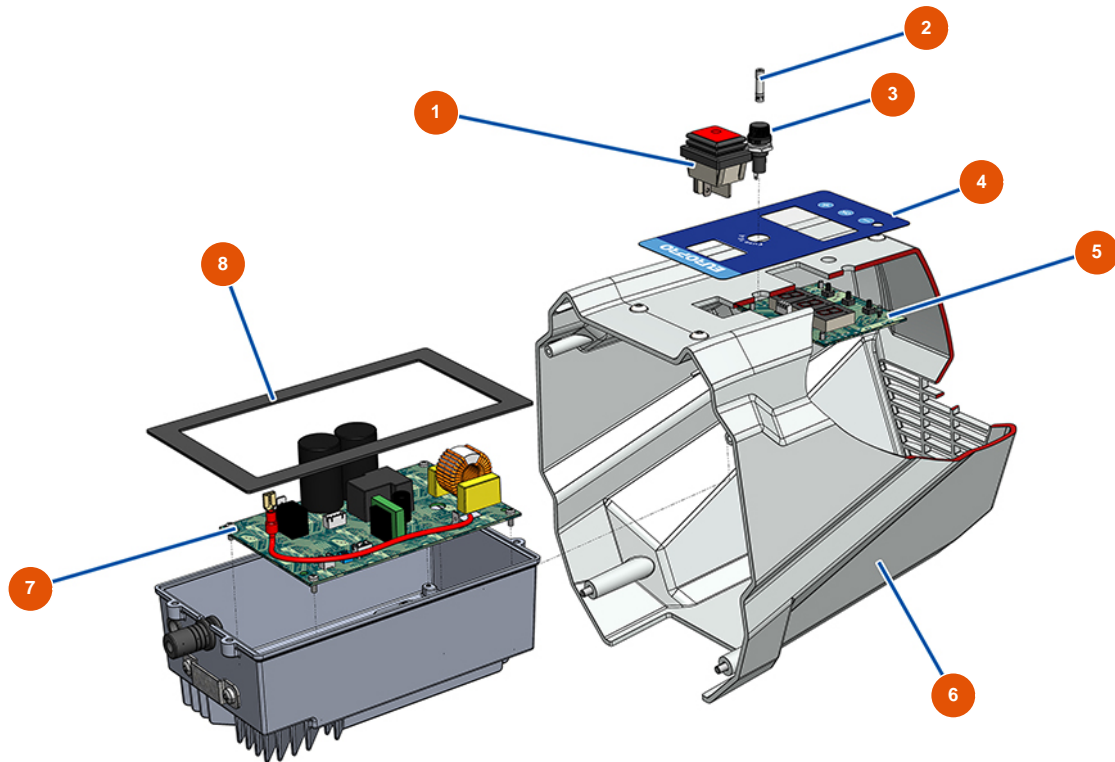

Bomba de pistón airless EUROSPRAY S - Grupo Electrico

Détails des pièces

Pos.	Référence	Désignation
1	EU51140	Interruptor ON/OFF EUROSPRAY S Mini, S & L
2	EU51143	Fusible EUROSPRAY S Mini & S
3	EU51137	Portafusible EUROSPRAY S Mini, S & L
4	EU51139	Frontal panel de control EUROSPRAY S Mini, S & L
5	EU51141	Tarjeta de visualización electrónica EUROSPRAY S Mini, S & L
6	EU51138	Cárter trasero EUROSPRAY S Mini, S & L
7	EU1144	7
8	EU51142	Junta guardapolvo caja electrónica EUROSPRAY S Mini, S & L