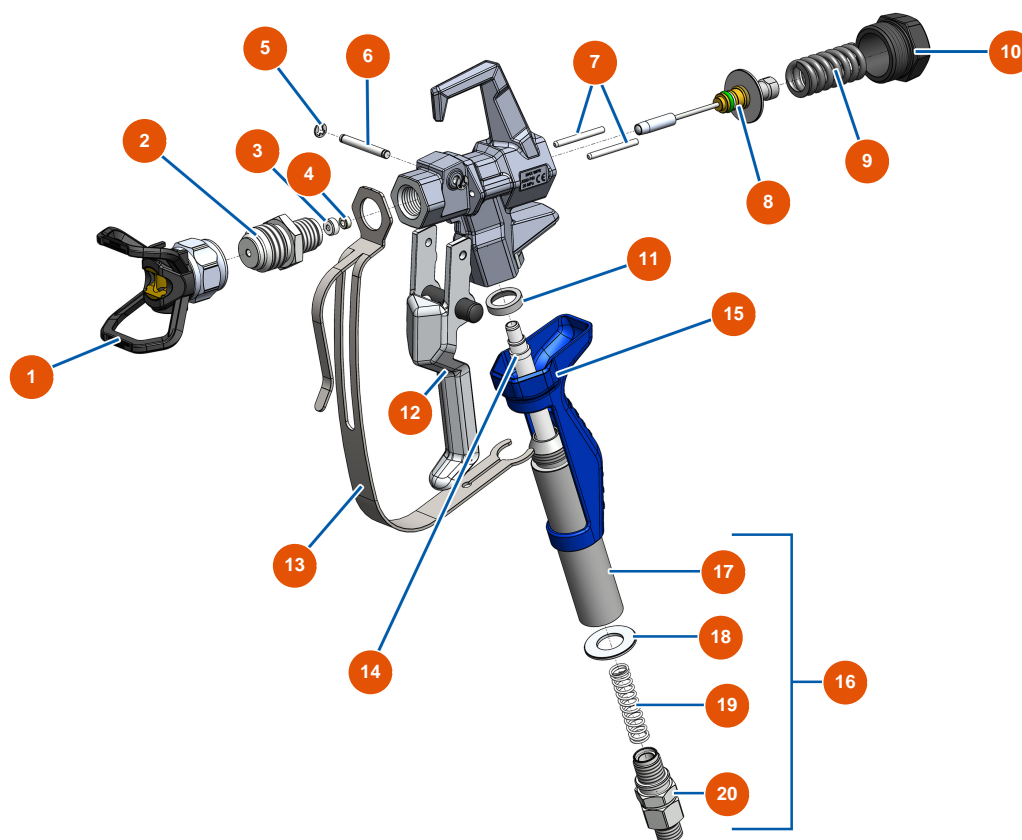

Airless Kolbenpumpe EUROSPRAY S Mini - Pistole

Détails des pièces

Pos.	Référence	Désignation
1	EU51001	EUBST, EUBBP & EUBFF 7/8? Düsenhalter
2	EU51036	Diffusor 7/8" G Pistole PAINTSPRAY
3	EU51047	Dichtung Sitz der Nadel Pistole PAINTSPRAY, COATSPRAY
4	EU51046	Sitz für Nadeln der Pistole PAINTSPRAY, COATSPRAY
5	EU51043	Sicherungsring Abzugsachse Pistole PAINTSPRAY, COATSPRAY
6	EU51042	Abzugsachse Pistole PAINTSPRAY
7	EU51040	Einzugsstift Pistole PAINTSPRAY
8	EU51033	Reparatursatz für Nadeln der Pistole PAINTSPRAY
9	EU51034	Rückstellfeder für Nadeln der Pistole PAINTSPRAY, COATSPRAY
10	EU51038	Verschluss für Nadelarretierung Pistole PAINTSPRAY, COATSPRAY
11	EU51031	Lagerdichtung für die Filtertür der Pistole PAINTSPRAY
12	EU51039	Gsachse komplett Pistole PAINTSPRAY
13	EU51032	Abzugschutz Pistole PAINTSPRAY