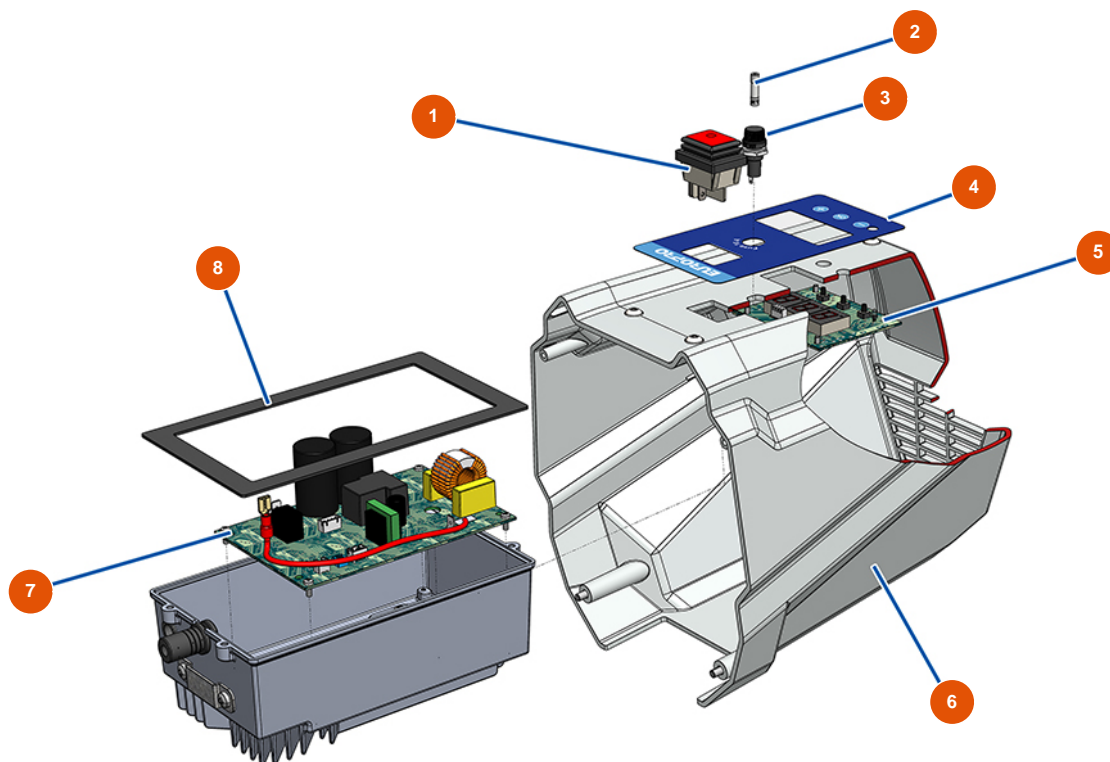

Airless Kolbenpumpe EUROSPRAY S Mini - Elektrische Gruppe

Détails des pièces

Pos.	Référence	Désignation
1	EU51140	EIN/AUS-Schalter EUROSPRAY S Mini, S & L
2	EU51143	Sicherung EUROSPRAY S Mini & S
3	EU51137	Sicherungshalter EUROSPRAY S Mini, S & L
4	EU51139	Frontplatte Schalttafel EUROSPRAY S Mini, S & L
5	EU51141	Elektronische Anzeigekarte EUROSPRAY S Mini, S & L
6	EU51138	Hinteres Gehäuse EUROSPRAY S Mini, S & L
7	EU51144	Elektronische Karte EUROSPRAY S Mini & S
8	EU51142	Staubschutzdichtung Elektronikgehäuse EUROSPRAY S Mini, S & L