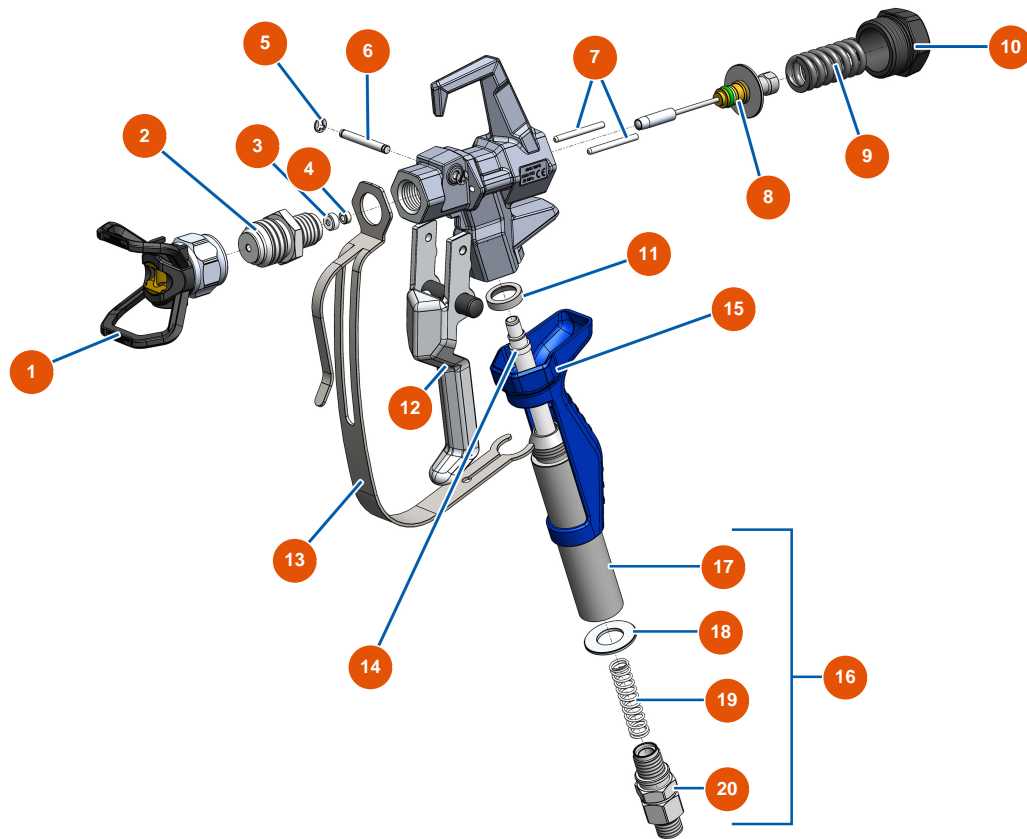

Airless Kolbenpumpe EUROSPRAY S Mini - Pistole

Détails des pièces

Pos.	Référence	Désignation
1	EU51001	EUBST, EUBBP & EUBFF 7/8? Düsenhalter
2	EU51036	Diffusor 7/8" G Pistole PAINTSPRAY
3	EU51047	Dichtung Sitz der Nadel Pistole PAINTSPRAY, COATSPRAY
4	EU51046	Sitz für Nadeln der Pistole PAINTSPRAY, COATSPRAY
5	EU51043	Sicherungsring Abzugsachse Pistole PAINTSPRAY, COATSPRAY
6	EU51042	Abzugsachse Pistole PAINTSPRAY
7	EU51040	Einzugsstift Pistole PAINTSPRAY
8	EU51033	Reparatursatz für Nadeln der Pistole PAINTSPRAY
9	EU51034	Rückstellfeder für Nadeln der Pistole PAINTSPRAY, COATSPRAY
10	EU51038	Verschluss für Nadelarretierung Pistole PAINTSPRAY, COATSPRAY
11	EU51031	Lagerdichtung für die Filtertür der Pistole PAINTSPRAY
12	EU51039	Gsachse komplett Pistole PAINTSPRAY
13	EU51032	Abzugschutz Pistole PAINTSPRAY