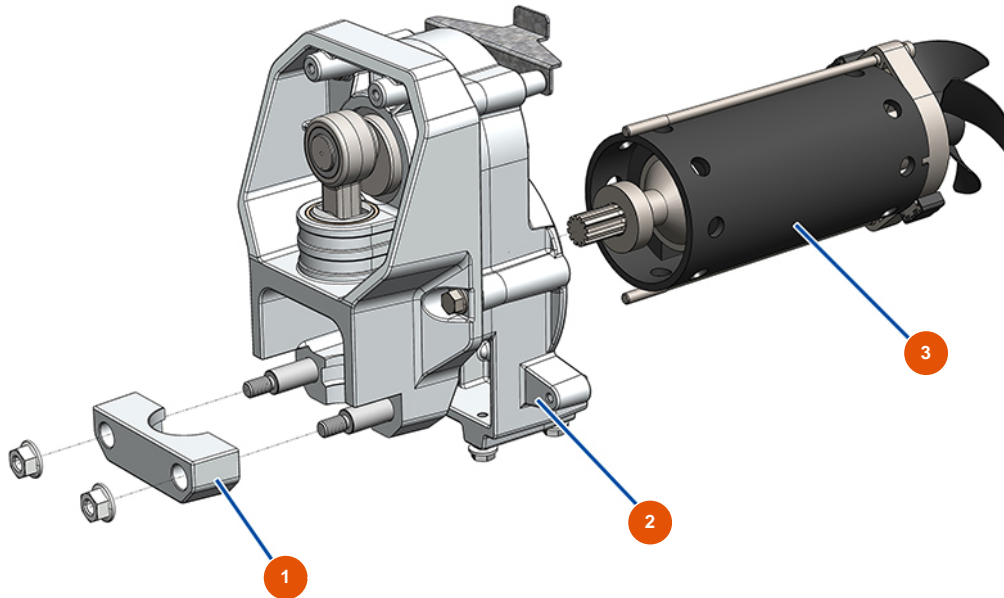

Airless Kolbenpumpe EUROSPRAY S Mini - Übertragung

Détails des pièces

Pos.	Référence	Désignation
1	EU51102	Spannband Pumpe EUROSPRAY S Mini & S
2	EU51162	Komplettes Getriebe EUROSPRAY S Mini & S
3	EU51101	Elektromotor EUROSPRAY S Mini & S