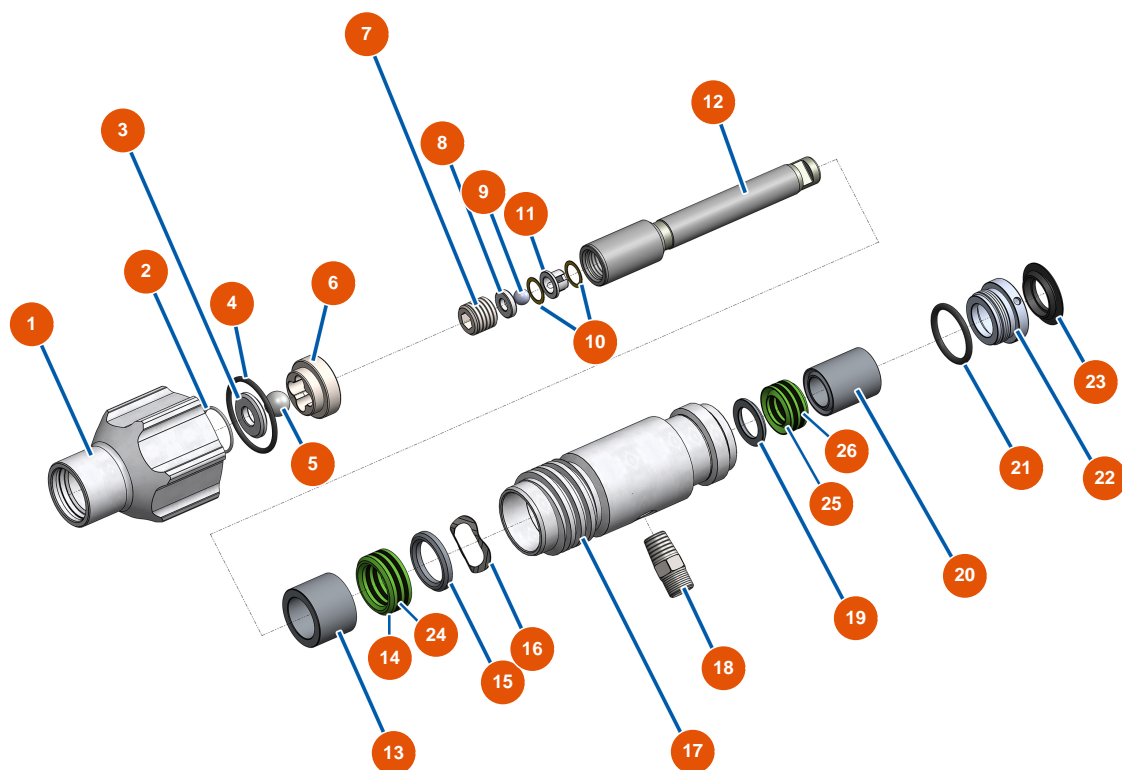

Airless Kolbenpumpe EUROSPRAY S Mini - Fahrgestell

Détails des pièces

Pos.	Référence	Désignation
1	EU51159	Schlauch Pumpe/Filter EUROSPRAY S Mini, S & L
2	EU51151	Clip zur Befestigung der Düsenverlängerung EUROSPRAY S Mini, S & L
3	EU51161	Vorderes Gehäuse EUROSPRAY S Mini, S & L
4	EU51152	Netzkabel EUROSPRAY S Mini, S & L
5	51163	5
6	EU51169	Flexibler Saugstock EUROSPRAY S Mini
7	EU51154	Sicherungsring Saugrohr EUROSPRAY S Mini, S & L
8	EU51156	Dichtung Saugrohr EUROSPRAY S Mini, S & L
9	EU51155	Ansaugsieb EUROSPRAY S Mini & S
10	EU51167	Kufe Fahrgestell EUROSPRAY S Mini
11	EU51168	Saugrohrhalter EUROSPRAY S Mini
12	EU51166	Fußstopfen EUROSPRAY S Mini
13	EU51170	Rücklaufschlauch EUROSPRAY S Mini

Pos.	Référence	Désignation
14	EU51160	Clip zur Befestigung des Rücklaufschlauchs EUROSPRAY S Mini, S & L
15	EU51171	Deflektor Rücklaufschlauch EUROSPRAY S Mini, S & L
16	EU51164	Pumpenfilter komplett ohne Drucksensor EUROSPRAY S Mini & S
17	EU51165	Werkzeugkoffer komplett EUROSPRAY S Mini, S, L & PULSE

Airless Kolbenpumpe EUROSPRAY S Mini - Pumpe

Détails des pièces

Pos.	Référence	Désignation
1	EU51103	Gehäuse Pumpenfuß EUROSPRAY S Mini & S
2	EU51104	O-Ring Fußpumpe EUROSPRAY S Mini, S & L
3	EU51105	Kugelsitz Ventil Fußpumpe EUROSPRAY S Mini & S
4	EU51107	Dichtung Ventil Fußpumpe EUROSPRAY S Mini & S
5	EU51106	Kugel Ventil Fußpumpe EUROSPRAY S Mini & S
6	EU51108	Kugelführung Ventil Fußpumpe EUROSPRAY S Mini & S
7	EU51109	Mutter Kolben Pumpe EUROSPRAY S Mini & S
8	EU51110	Kugelsitz Kolben Pumpe EUROSPRAY S Mini, S & L
9	EU51111	Kugel Kolben Pumpe EUROSPRAY S Mini, S & L
10	EU51112	Unterlegscheibe Dichtung Mutter Kolben Pumpe EUROSPRAY S Mini, S & L
11	EU51113	Kugelführung Pumpenkolben EUROSPRAY S Mini, S & L
12	EU51114	Kolbenstange Pumpe EUROSPRAY S Mini & S
13	EU51115	Stopfbuchse Weibliche für Pumpenkolben EUROSPRAY S Mini & S