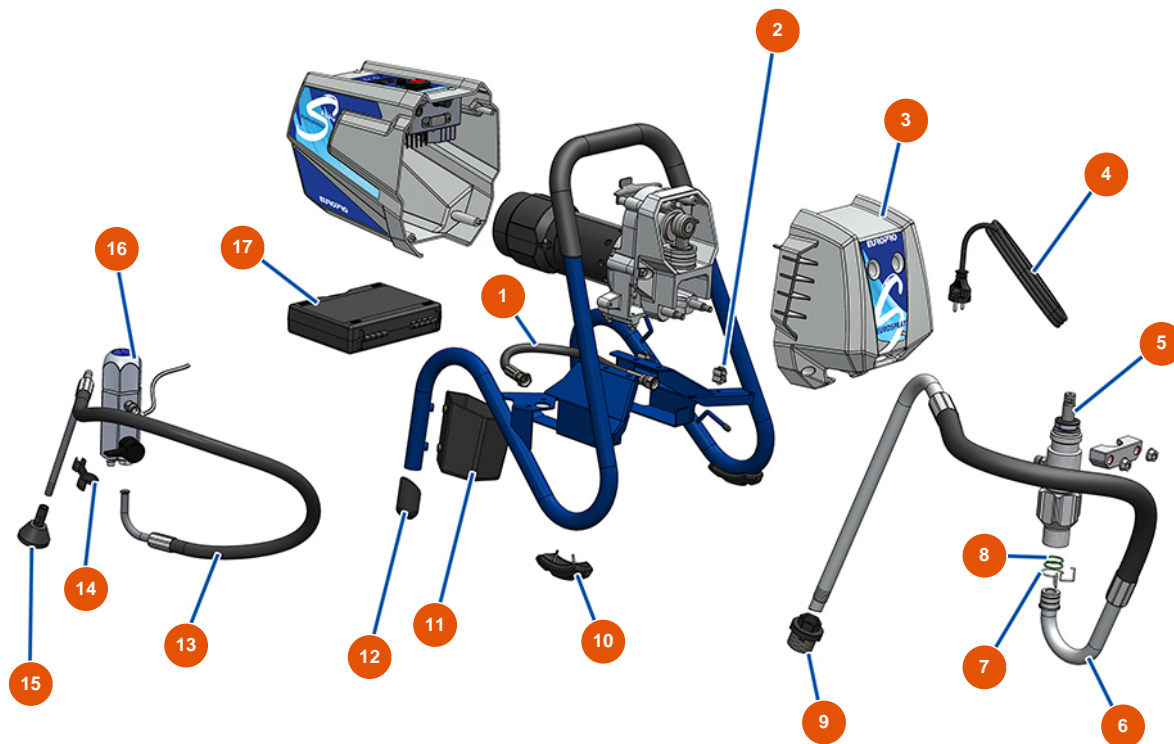

Airless Kolbenpumpe EUROSPRAY S Mini - Fahrgestell

Détails des pièces

Pos.	Référence	Désignation
1	EU51159	Schlauch Pumpe/Filter EUROSPRAY S Mini, S & L
2	EU51151	Clip zur Befestigung der Düsenverlängerung EUROSPRAY S Mini, S & L
3	EU51161	Vorderes Gehäuse EUROSPRAY S Mini, S & L
4	EU51152	Netzkabel EUROSPRAY S Mini, S & L
5	51163	5
6	EU51169	Flexibler Saugstock EUROSPRAY S Mini
7	EU51154	Sicherungsring Saugrohr EUROSPRAY S Mini, S & L
8	EU51156	Dichtung Saugrohr EUROSPRAY S Mini, S & L
9	EU51155	Ansaugsieb EUROSPRAY S Mini & S
10	EU51167	Kufe Fahrgestell EUROSPRAY S Mini
11	EU51168	Saugrohrhalter EUROSPRAY S Mini
12	EU51166	Fußstopfen EUROSPRAY S Mini
13	EU51170	Rücklaufschlauch EUROSPRAY S Mini

Pos.	Référence	Désignation
14	EU51160	Clip zur Befestigung des Rücklaufschlauchs EUROSPRAY S Mini, S & L
15	EU51171	Deflektor Rücklaufschlauch EUROSPRAY S Mini, S & L
16	EU51164	Pumpenfilter komplett ohne Drucksensor EUROSPRAY S Mini & S
17	EU51165	Werkzeugkoffer komplett EUROSPRAY S Mini, S, L & PULSE

Airless Kolbenpumpe EUROSPRAY S Mini - Pumpe

Détails des pièces

Pos.	Référence	Désignation
1	EU51103	Gehäuse Pumpenfuß EUROSPRAY S Mini & S
2	EU51104	O-Ring Fußpumpe EUROSPRAY S Mini, S & L
3	EU51105	Kugelsitz Ventil Fußpumpe EUROSPRAY S Mini & S
4	EU51107	Dichtung Ventil Fußpumpe EUROSPRAY S Mini & S
5	EU51106	Kugel Ventil Fußpumpe EUROSPRAY S Mini & S
6	EU51108	Kugelführung Ventil Fußpumpe EUROSPRAY S Mini & S
7	EU51109	Mutter Kolben Pumpe EUROSPRAY S Mini & S
8	EU51110	Kugelsitz Kolben Pumpe EUROSPRAY S Mini, S & L
9	EU51111	Kugel Kolben Pumpe EUROSPRAY S Mini, S & L
10	EU51112	Unterlegscheibe Dichtung Mutter Kolben Pumpe EUROSPRAY S Mini, S & L
11	EU51113	Kugelführung Pumpenkolben EUROSPRAY S Mini, S & L
12	EU51114	Kolbenstange Pumpe EUROSPRAY S Mini & S
13	EU51115	Stopfbuchse Weibliche für Pumpenkolben EUROSPRAY S Mini & S