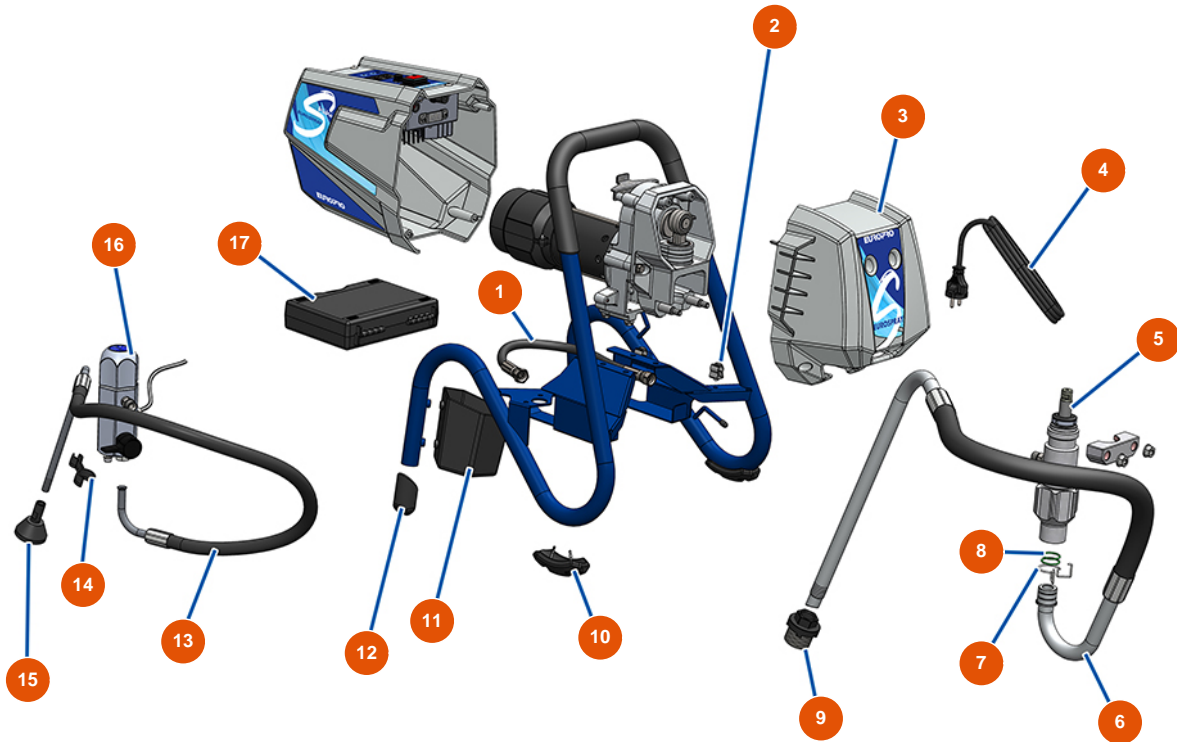

## Airless Kolbenpumpe EUROSPRAY S Mini - Fahrgestell

### Détails des pièces

| Pos. | Référence | Désignation  |
|------|-----------|--|
| 1    | EU51159   | Schlauch Pumpe/Filter EUROSPRAY S Mini, S & L                      |
| 2    | EU51151   | Clip zur Befestigung der Düsenverlängerung EUROSPRAY S Mini, S & L |
| 3    | EU51161   | Vorderes Gehäuse EUROSPRAY S Mini, S & L                           |
| 4    | EU51152   | Netzkabel EUROSPRAY S Mini, S & L                                  |
| 5    | 51163     | 5  |
| 6    | EU51169   | Flexibler Saugstock EUROSPRAY S Mini                               |
| 7    | EU51154   | Sicherungsring Saugrohr EUROSPRAY S Mini, S & L                    |
| 8    | EU51156   | Dichtung Saugrohr EUROSPRAY S Mini, S & L                          |
| 9    | EU51155   | Ansaugsieb EUROSPRAY S Mini & S                                    |
| 10   | EU51167   | Kufe Fahrgestell EUROSPRAY S Mini                                  |
| 11   | EU51168   | Saugrohrhalter EUROSPRAY S Mini                                    |
| 12   | EU51166   | Fußstopfen EUROSPRAY S Mini  |
| 13   | EU51170   | Rücklaufschlauch EUROSPRAY S Mini                                  |

## Airless Kolbenpumpe EUROSPRAY S Mini - Übertragung

## Airless Kolbenpumpe EUROSPRAY S Mini - Pistole