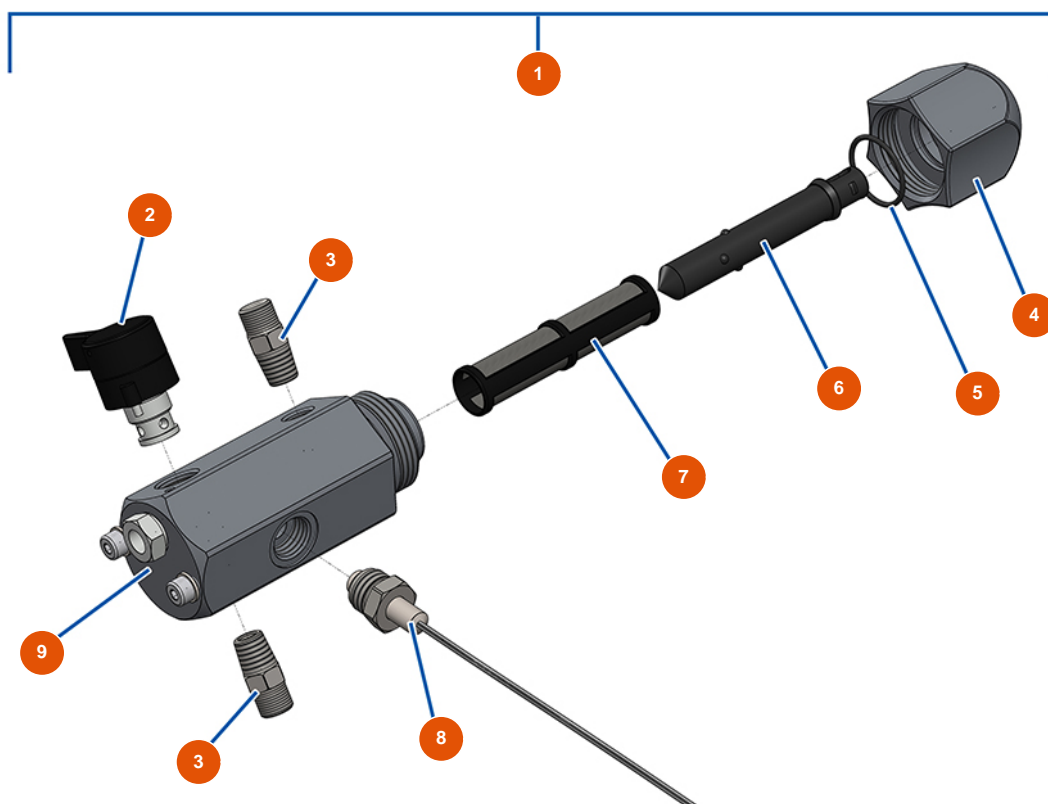

Airless Kolbenpumpe EUROSPRAY S Mini - Farbfilter

Détails des pièces

Pos.	Référence	Désignation
1	EU51164	Pumpenfilter komplett ohne Drucksensor EUROSPRAY S Mini & S
2	EU51136	Ablassventil komplett Pumpe EUROSPRAY S Mini, S, L & PULSE
3	EU51123	Nippel HP 1/4" M Pumpe EUROSPRAY S Mini, S, L & PULSE
4	EU51130	Filterstopfen Pumpe EUROSPRAY S Mini, S, L & PULSE
5	EU51131	O-Ring Filter Pumpe EUROSPRAY S Mini, S, L & PULSE
6	EU51132	Filterhalter Pumpe EUROSPRAY S Mini, S, L & PULSE
7	EU51133	Pumpenfilter 60 Maschen EUROSPRAY S Mini, S, L & PULSE
8	EU51135	Drucksensor Pumpe EUROSPRAY S Mini, S & L
9	EU51134	Filtergehäuse Pumpe EUROSPRAY S Mini, S, L & PULSE