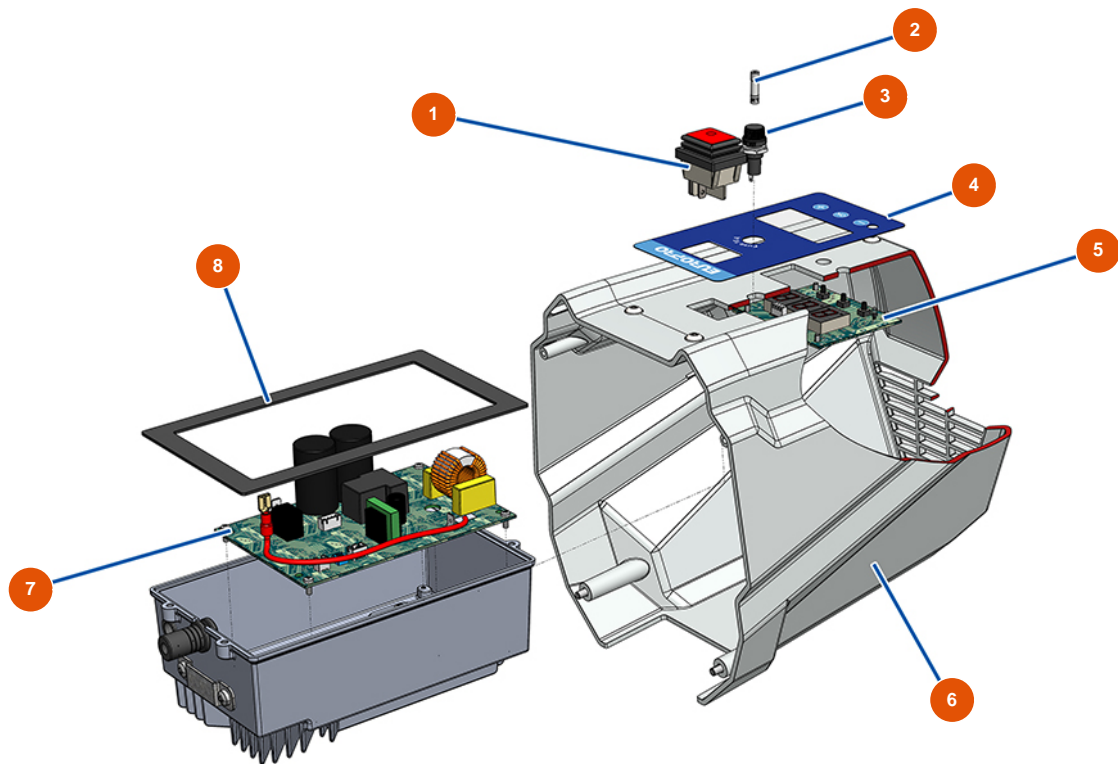

Airless Kolbenpumpe EUROSPRAY S Mini - Elektrische Gruppe

Détails des pièces

Pos.	Référence	Désignation
1	EU51140	EIN/AUS-Schalter EUROSPRAY S Mini, S & L
2	EU51143	Sicherung EUROSPRAY S Mini & S
3	EU51137	Sicherungshalter EUROSPRAY S Mini, S & L
4	EU51139	Frontplatte Schalttafel EUROSPRAY S Mini, S & L
5	EU51141	Elektronische Anzeigekarte EUROSPRAY S Mini, S & L
6	EU51138	Hinteres Gehäuse EUROSPRAY S Mini, S & L
7	EU51144	Elektronische Karte EUROSPRAY S Mini & S
8	EU51142	Staubschutzdichtung Elektronikgehäuse EUROSPRAY S Mini, S & L