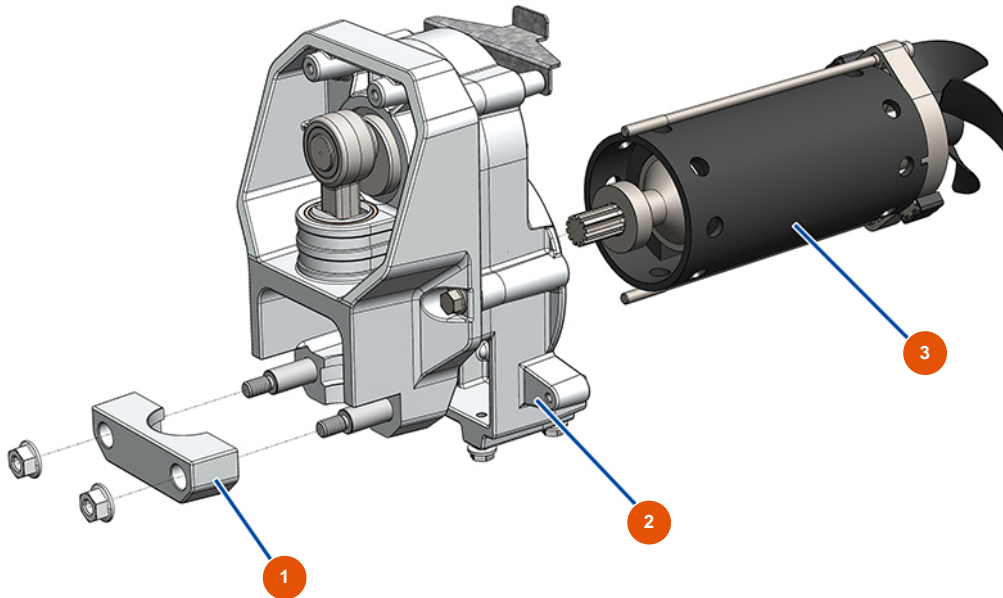

EUROSPRAY S Mini airless piston pump - Transmission

Détails des pièces

Pos.	Référence	Désignation
1	EU51102	EUROSPRAY S Mini & S pump clamping flange
2	EU51162	EUROSPRAY S Mini & S complete transmission
3	EU51101	EUROSPRAY S Mini & S electric motor