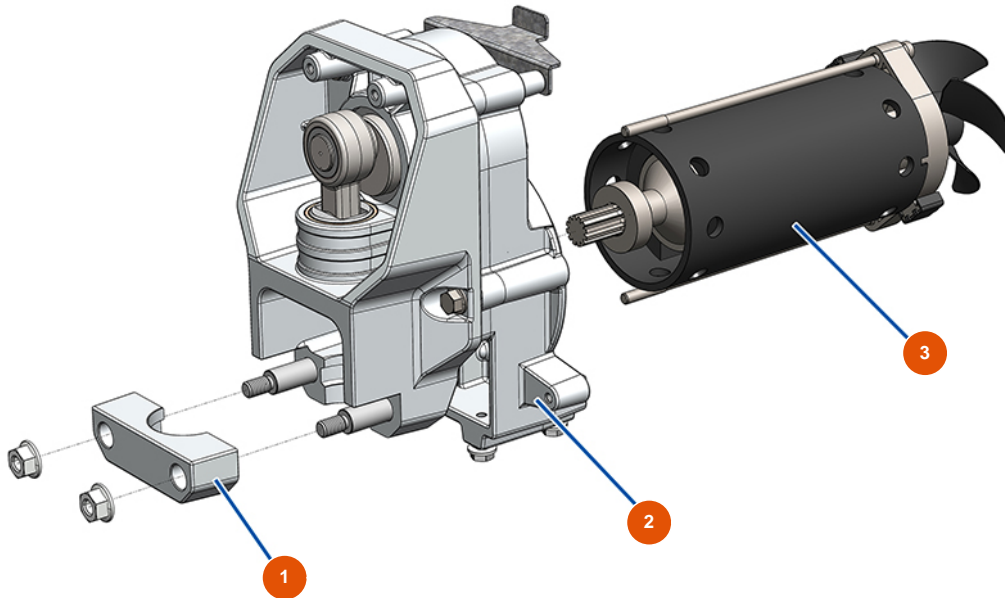

EUROSPRAY S Mini airless piston pump - Chassis

Détails des pièces

Pos.	Référence	Désignation
1	EU51159	EUROSPRAY S Mini, S & L pump/filter hose
2	EU51151	EUROSPRAY S Mini, S & L tip extension fastening clip
3	EU51161	EUROSPRAY S Mini, S & L front crankcase
4	EU51152	EUROSPRAY S Mini, S & L power cable
5	51163	5
6	EU51169	EUROSPRAY S Mini flexible suction rod
7	EU51154	EUROSPRAY S Mini, S & L suction rod circlip
8	EU51156	EUROSPRAY S Mini, S & L suction rod gasket
9	EU51155	EUROSPRAY S Mini & S suction strainer
10	EU51167	EUROSPRAY S Mini chassis pad
11	EU51168	EUROSPRAY S Mini suction rod support
12	EU51166	EUROSPRAY S Mini foot plug
13	EU51170	EUROSPRAY S Mini return hose

Pos.	Référence	Désignation
14	EU51160	EUROSPRAY S Mini, S & L return hose fastening clip
15	EU51171	EUROSPRAY S Mini, S & L return hose deflector
16	EU51164	EUROSPRAY S Mini & S complete pump filter without pressure sensor
17	EU51165	EUROSPRAY S Mini, S, L & PULSE complete tool box

EUROSPRAY S Mini airless piston pump - Transmission

Détails des pièces

Pos.	Référence	Désignation
1	EU51102	EUROSPRAY S Mini & S pump clamping flange
2	EU51162	EUROSPRAY S Mini & S complete transmission
3	EU51101	EUROSPRAY S Mini & S electric motor