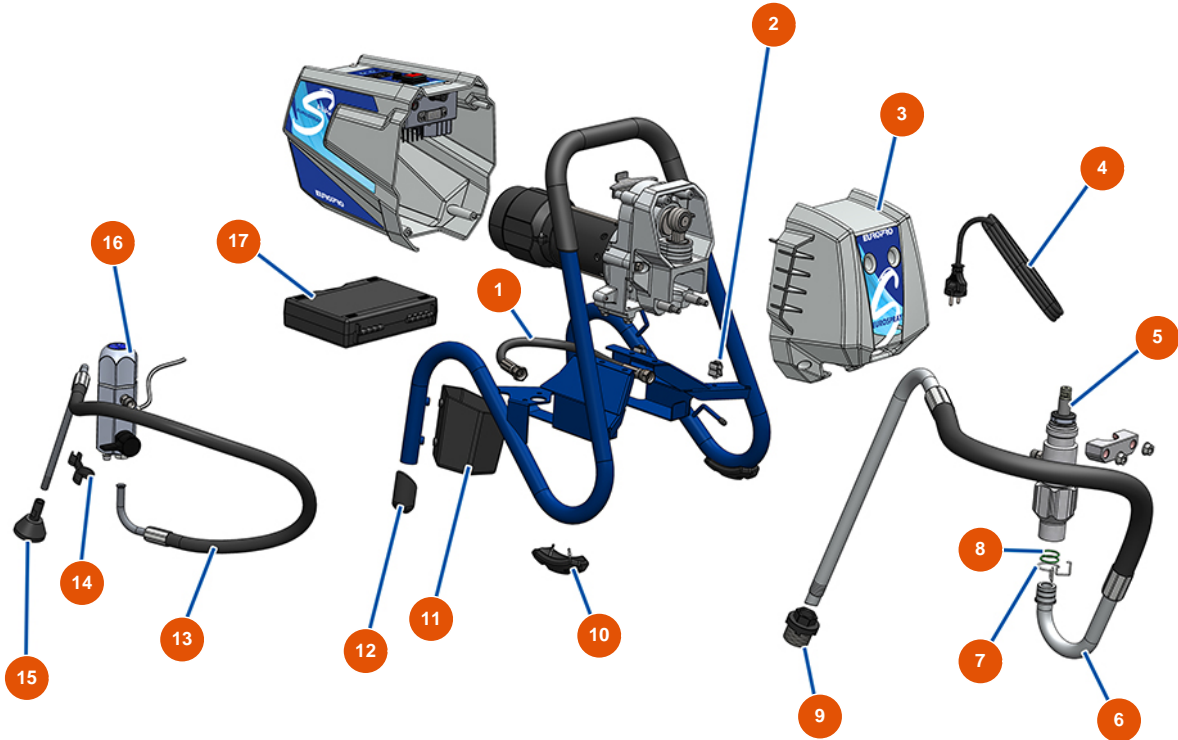

## EUROSPRAY S Mini airless piston pump - Chassis

### Détails des pièces

Pos.	Référence	Désignation
1	EU51159	EUROSPRAY S Mini, S & L pump/filter hose
2	EU51151	EUROSPRAY S Mini, S & L tip extension fastening clip
3	EU51161	EUROSPRAY S Mini, S & L front crankcase
4	EU51152	EUROSPRAY S Mini, S & L power cable
5	51163	5
6	EU51169	EUROSPRAY S Mini flexible suction rod
7	EU51154	EUROSPRAY S Mini, S & L suction rod circlip
8	EU51156	EUROSPRAY S Mini, S & L suction rod gasket
9	EU51155	EUROSPRAY S Mini & S suction strainer
10	EU51167	EUROSPRAY S Mini chassis pad
11	EU51168	EUROSPRAY S Mini suction rod support
12	EU51166	EUROSPRAY S Mini foot plug
13	EU51170	EUROSPRAY S Mini return hose

## EUROSPRAY S Mini airless piston pump - Electrical box

## EUROSPRAY S Mini airless piston pump - Spray-gun