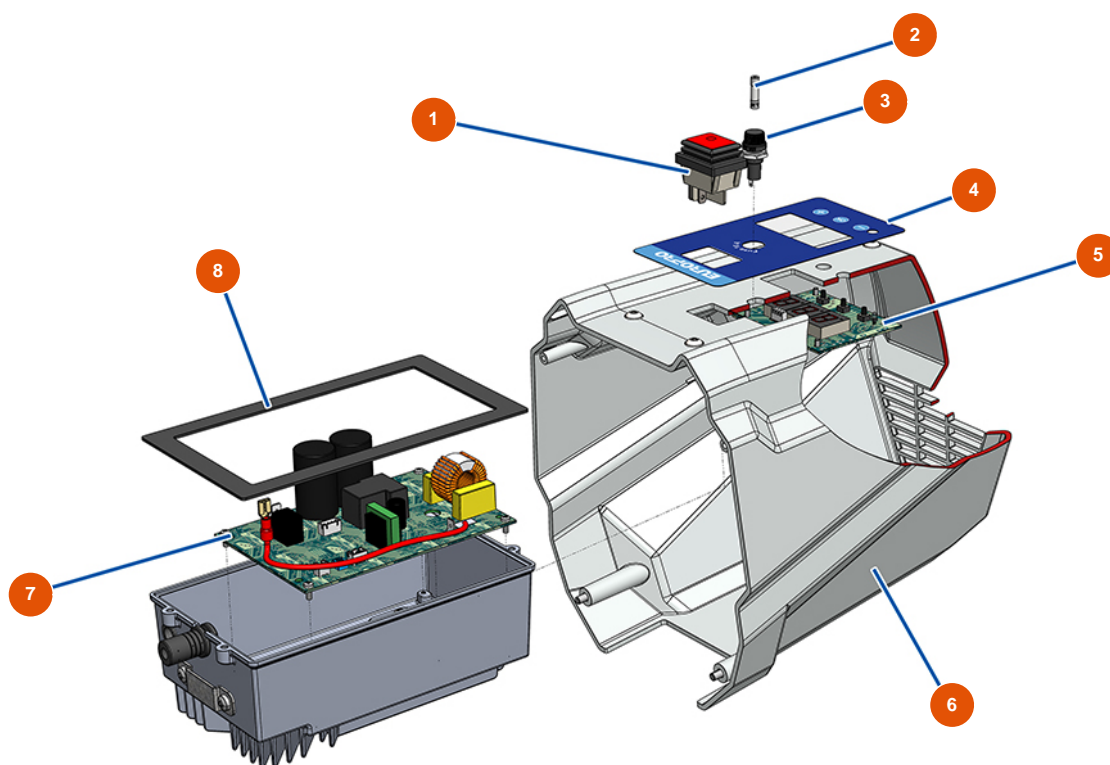

EUROSPRAY S Mini airless piston pump - Electrical box

Détails des pièces

Pos.	Référence	Désignation
1	EU51140	EUROSPRAY S Mini, S & L ON/OFF switch
2	EU51143	EUROSPRAY S Mini & S fuse
3	EU51137	EUROSPRAY S Mini, S & L fuse holder
4	EU51139	EUROSPRAY S Mini, S & L control panel front
5	EU51141	EUROSPRAY S Mini, S & L electronic display board
6	EU51138	EUROSPRAY S Mini, S & L rear crankcase
7	EU51144	EUROSPRAY S Mini & S electronic card
8	EU51142	EUROSPRAY S Mini, S & L electronic box anti-dust gasket