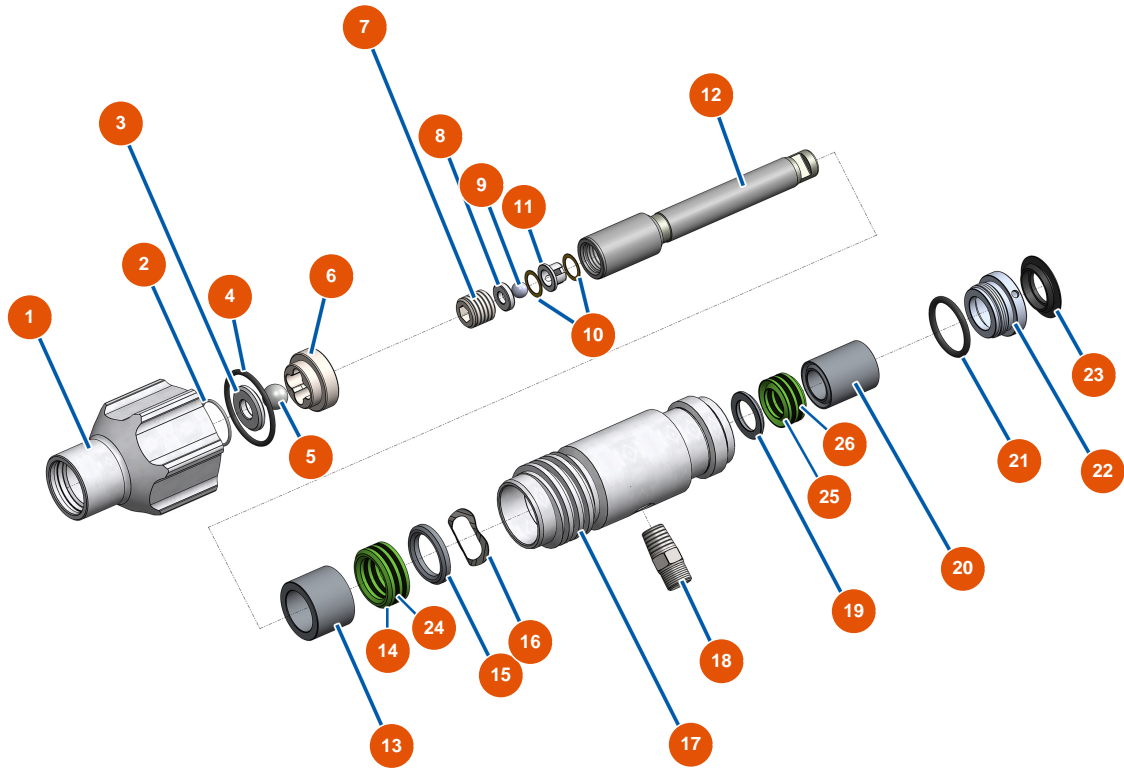

EUROSPRAY S Mini airless piston pump - Pump

Détails des pièces

Pos.	Référence	Désignation
1	EU51103	EUROSPRAY S Mini & S pump feet body
2	EU51104	EUROSPRAY S Mini, S & L pump foot O-ring
3	EU51105	EUROSPRAY S Mini & S pump foot valve ball seat
4	EU51107	EUROSPRAY S Mini & S pump foot valve seal gasket
5	EU51106	EUROSPRAY S Mini & S pump foot valve ball
6	EU51108	EUROSPRAY S Mini & S pump foot valve ball guide
7	EU51109	EUROSPRAY S Mini & S pump piston nut
8	EU51110	EUROSPRAY S Mini, S & L pump piston ball seat
9	EU51111	EUROSPRAY S Mini, S & L pump piston ball
10	EU51112	EUROSPRAY S Mini, S & L pump piston nut sealing washer
11	EU51113	EUROSPRAY S Mini, S & L pump piston ball guide
12	EU51114	EUROSPRAY S Mini & S pump piston rod
13	EU51115	EUROSPRAY S Mini & S pump piston female cable gland