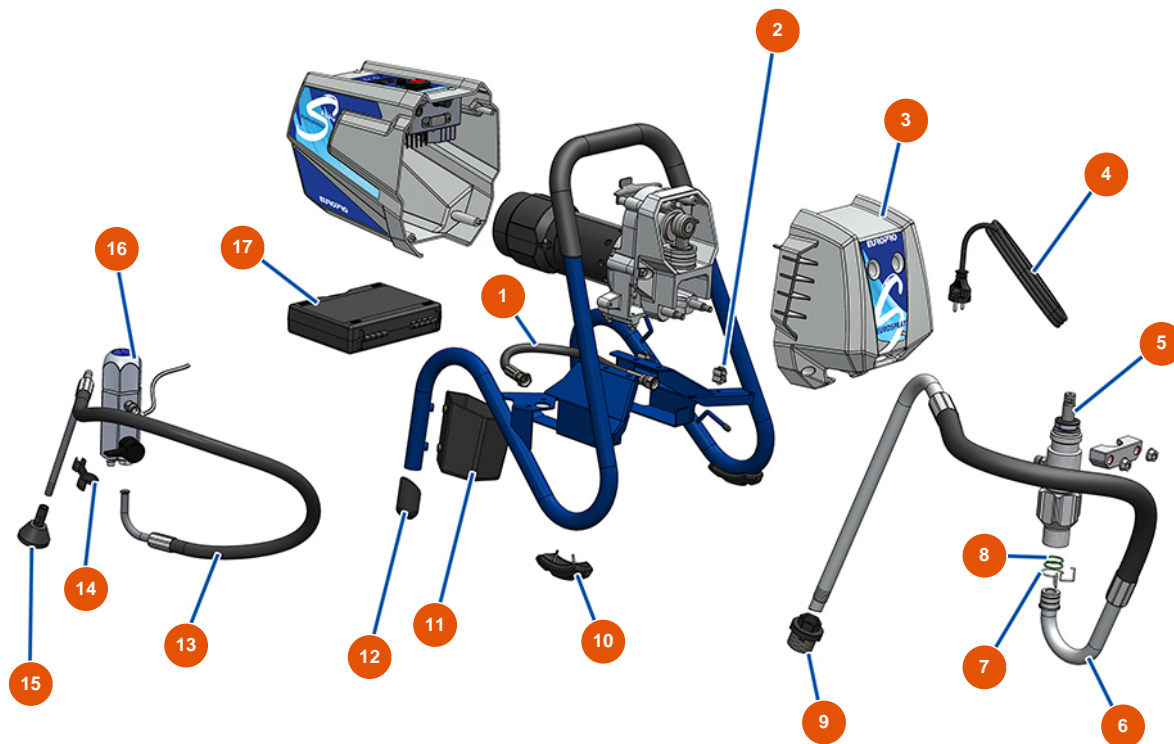

EUROSPRAY S Mini airless piston pump - Chassis

Détails des pièces

Pos.	Référence	Désignation
1	EU51159	EUROSPRAY S Mini, S & L pump/filter hose
2	EU51151	EUROSPRAY S Mini, S & L tip extension fastening clip
3	EU51161	EUROSPRAY S Mini, S & L front crankcase
4	EU51152	EUROSPRAY S Mini, S & L power cable
5	51163	5
6	EU51169	EUROSPRAY S Mini flexible suction rod
7	EU51154	EUROSPRAY S Mini, S & L suction rod circlip
8	EU51156	EUROSPRAY S Mini, S & L suction rod gasket
9	EU51155	EUROSPRAY S Mini & S suction strainer
10	EU51167	EUROSPRAY S Mini chassis pad
11	EU51168	EUROSPRAY S Mini suction rod support
12	EU51166	EUROSPRAY S Mini foot plug
13	EU51170	EUROSPRAY S Mini return hose

EUROSPRAY S Mini airless piston pump - Transmission

Détails des pièces

Pos.	Référence	Désignation
1	EU51102	EUROSPRAY S Mini & S pump clamping flange
2	EU51162	EUROSPRAY S Mini & S complete transmission
3	EU51101	EUROSPRAY S Mini & S electric motor

EUROSPRAY S Mini airless piston pump - Pump

Détails des pièces

Pos.	Référence	Désignation
1	EU51103	EUROSPRAY S Mini & S pump feet body
2	EU51104	EUROSPRAY S Mini, S & L pump foot O-ring
3	EU51105	EUROSPRAY S Mini & S pump foot valve ball seat
4	EU51107	EUROSPRAY S Mini & S pump foot valve seal gasket
5	EU51106	EUROSPRAY S Mini & S pump foot valve ball
6	EU51108	EUROSPRAY S Mini & S pump foot valve ball guide
7	EU51109	EUROSPRAY S Mini & S pump piston nut
8	EU51110	EUROSPRAY S Mini, S & L pump piston ball seat
9	EU51111	EUROSPRAY S Mini, S & L pump piston ball
10	EU51112	EUROSPRAY S Mini, S & L pump piston nut sealing washer
11	EU51113	EUROSPRAY S Mini, S & L pump piston ball guide
12	EU51114	EUROSPRAY S Mini & S pump piston rod
13	EU51115	EUROSPRAY S Mini & S pump piston female cable gland