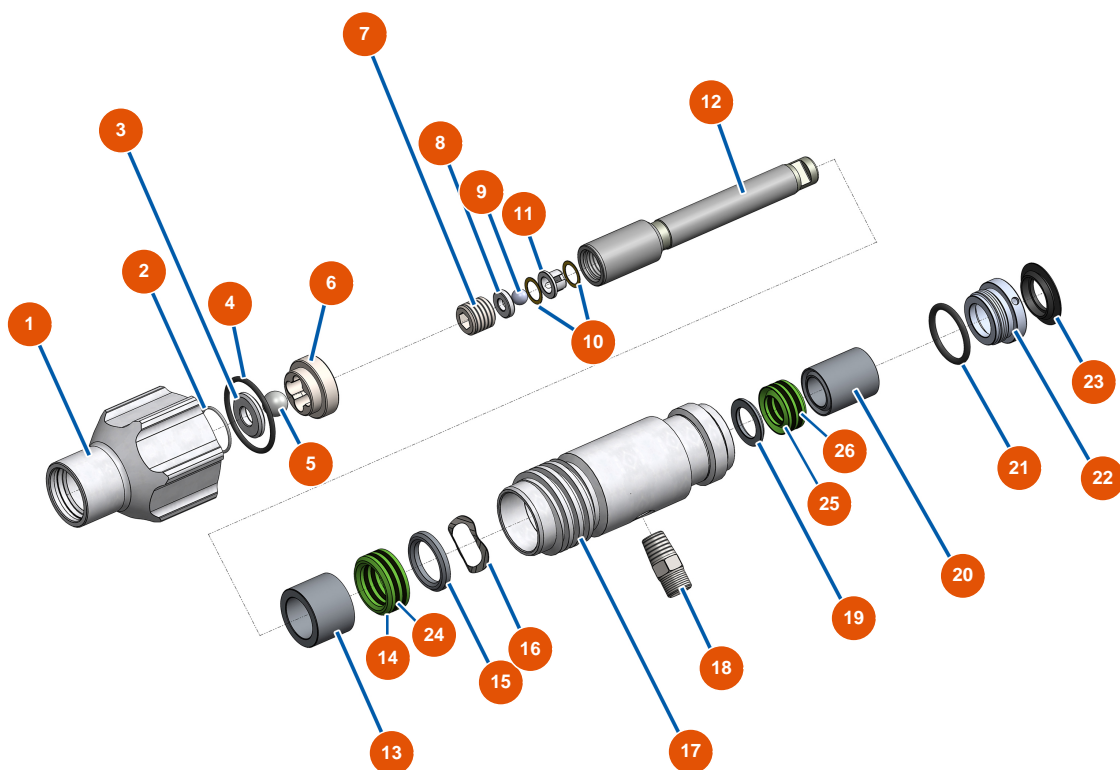

EUROSPRAY S Mini airless piston pump - Chassis

Détails des pièces

Pos.	Référence	Désignation
1	EU51159	EUROSPRAY S Mini, S & L pump/filter hose
2	EU51151	EUROSPRAY S Mini, S & L tip extension fastening clip
3	EU51161	EUROSPRAY S Mini, S & L front crankcase
4	EU51152	EUROSPRAY S Mini, S & L power cable
5	51163	5
6	EU51169	EUROSPRAY S Mini flexible suction rod
7	EU51154	EUROSPRAY S Mini, S & L suction rod circlip
8	EU51156	EUROSPRAY S Mini, S & L suction rod gasket
9	EU51155	EUROSPRAY S Mini & S suction strainer
10	EU51167	EUROSPRAY S Mini chassis pad
11	EU51168	EUROSPRAY S Mini suction rod support
12	EU51166	EUROSPRAY S Mini foot plug
13	EU51170	EUROSPRAY S Mini return hose

EUROSPRAY S Mini airless piston pump - Transmission

Détails des pièces

Pos.	Référence	Désignation
1	EU51102	EUROSPRAY S Mini & S pump clamping flange
2	EU51162	EUROSPRAY S Mini & S complete transmission
3	EU51101	EUROSPRAY S Mini & S electric motor

EUROSPRAY S Mini airless piston pump - Pump

Détails des pièces

Pos.	Référence	Désignation
1	EU51103	EUROSPRAY S Mini & S pump feet body
2	EU51104	EUROSPRAY S Mini, S & L pump foot O-ring
3	EU51105	EUROSPRAY S Mini & S pump foot valve ball seat
4	EU51107	EUROSPRAY S Mini & S pump foot valve seal gasket
5	EU51106	EUROSPRAY S Mini & S pump foot valve ball
6	EU51108	EUROSPRAY S Mini & S pump foot valve ball guide
7	EU51109	EUROSPRAY S Mini & S pump piston nut
8	EU51110	EUROSPRAY S Mini, S & L pump piston ball seat
9	EU51111	EUROSPRAY S Mini, S & L pump piston ball
10	EU51112	EUROSPRAY S Mini, S & L pump piston nut sealing washer
11	EU51113	EUROSPRAY S Mini, S & L pump piston ball guide
12	EU51114	EUROSPRAY S Mini & S pump piston rod
13	EU51115	EUROSPRAY S Mini & S pump piston female cable gland