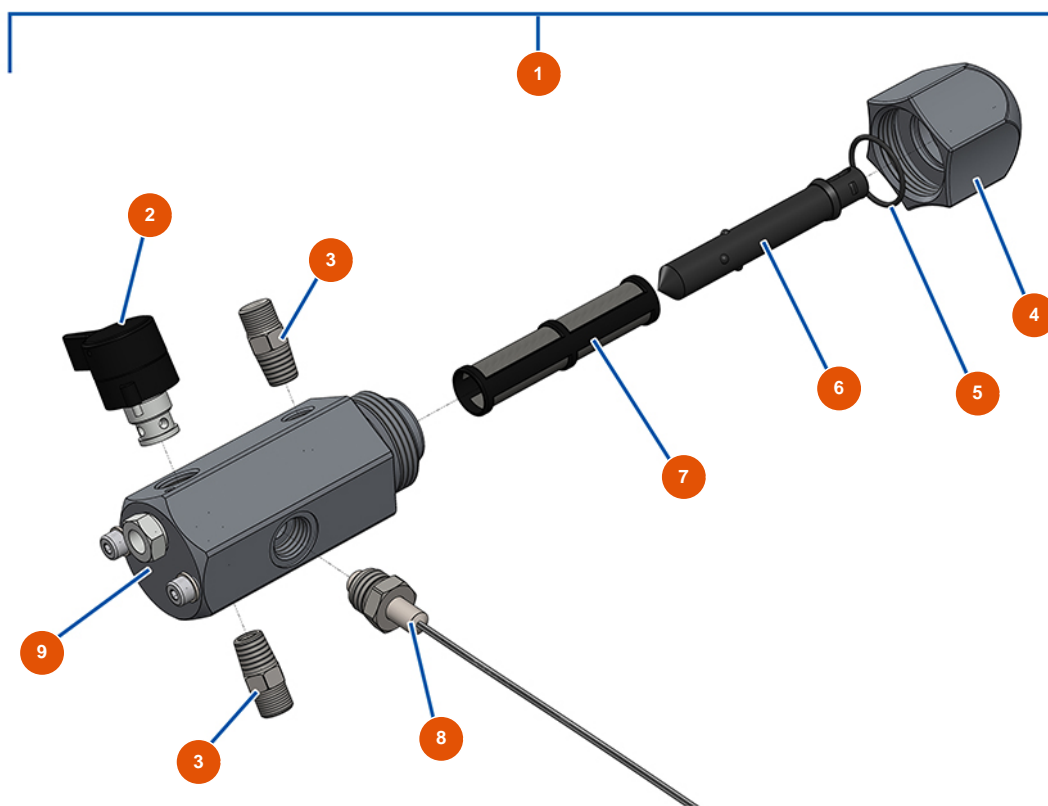

EUROSPRAY S Mini airless piston pump - Paint filter

Détails des pièces

Pos.	Référence	Désignation
1	EU51164	EUROSPRAY S Mini & S complete pump filter without pressure sensor
2	EU51136	EUROSPRAY S Mini, S, L & PULSE pump complete drain valve
3	EU51123	EUROSPRAY S Mini, S, L & PULSE pump HP 1/4" M nipple
4	EU51130	EUROSPRAY S Mini, S, L & PULSE pump filter plug
5	EU51131	EUROSPRAY S Mini, S, L & PULSE pump filter O-ring
6	EU51132	EUROSPRAY S Mini, S, L & PULSE pump filter support
7	EU51133	EUROSPRAY S Mini, S, L & PULSE 60 mesh pump filter
8	EU51135	EUROSPRAY S Mini, S & L pump pressure sensor
9	EU51134	EUROSPRAY S Mini, S, L & PULSE pump filter body