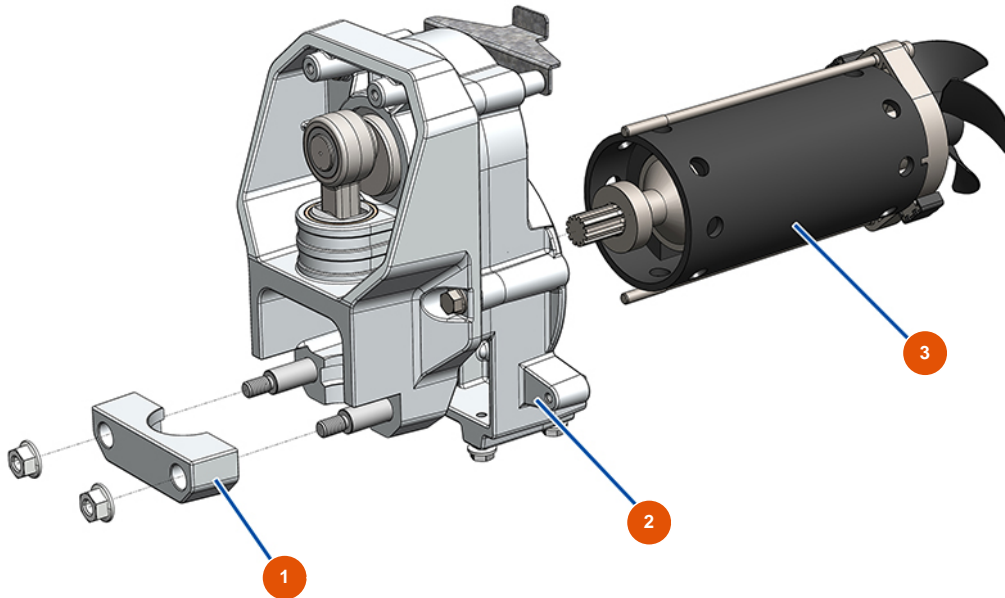

Bomba de pistón airless EUROSPRAY S Mini - Chasis

Détails des pièces

Pos.	Référence	Désignation
1	EU51159	Manguera bomba/filtro EUROSPRAY S Mini, S & L
2	EU51151	Clip de extensión de boquilla EUROSPRAY S Mini, S & L
3	EU51161	Cárter delantero EUROSPRAY S Mini, S & L
4	EU51152	Cable de alimentación EUROSPRAY S Mini, S & L
5	51163	5
6	EU51169	Manguera de aspiración flexible EUROSPRAY S Mini
7	EU51154	Clip de tubo de aspiración EUROSPRAY S Mini, S & L
8	EU51156	Junta de tubo de aspiración EUROSPRAY S Mini, S & L
9	EU51155	Filtro de succión EUROSPRAY S Mini & S
10	EU51167	Patín de chasis EUROSPRAY S Mini
11	EU51168	Soporte de tubo de aspiración EUROSPRAY S Mini
12	EU51166	Tapón de pie EUROSPRAY S Mini
13	EU51170	Manguera de retorno EUROSPRAY S Mini

Pos.	Référence	Désignation
14	EU51160	Clip de manguera de retorno EUROSPRAY S Mini, S & L
15	EU51171	Deflector manguera de retorno EUROSPRAY S Mini, S & L
16	EU51164	Filtro de bomba completo sin sensor de presión EUROSPRAY S Mini & S
17	EU51165	Maletín de herramientas completo EUROSPRAY S Mini, S, L & PULSE

Bomba de pistón airless EUROSPRAY S Mini - Transmision

Détails des pièces

Pos.	Référence	Désignation
1	EU51102	Brida de sujeción de bomba EUROSPRAY S Mini & S
2	EU51162	Transmisión completa EUROSPRAY S Mini & S
3	EU51101	Motor eléctrico EUROSPRAY S Mini & S