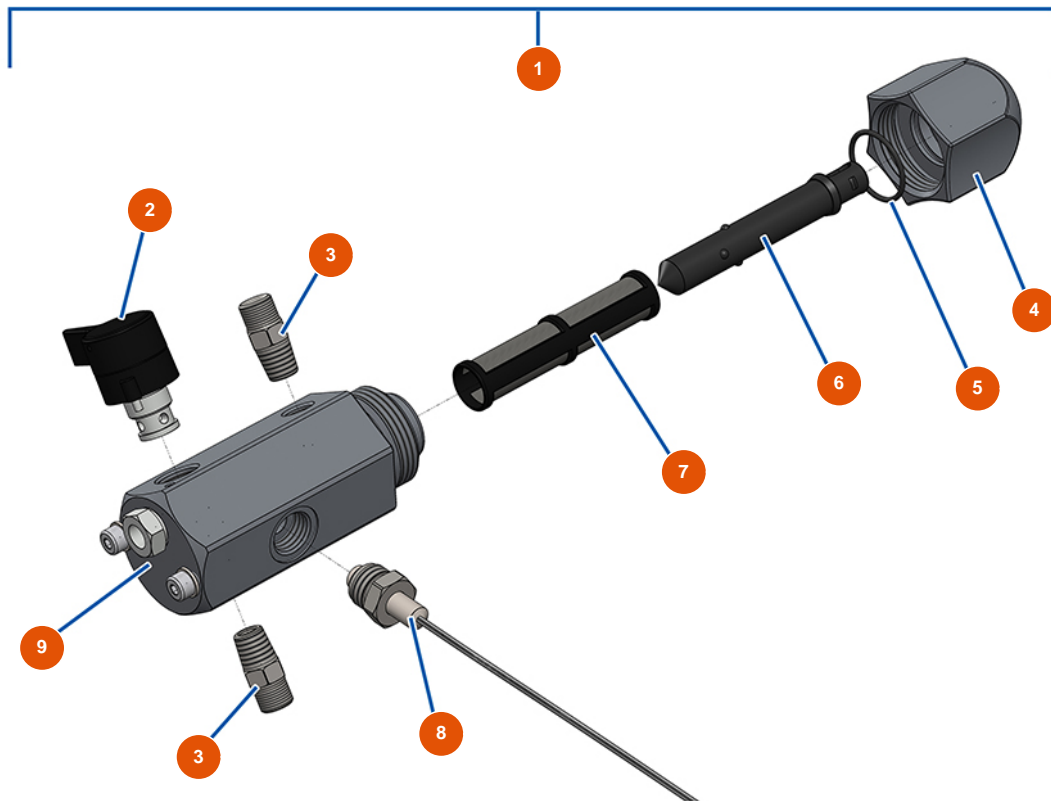

Bomba de pistón airless EUROSPRAY S Mini - Filtro de pintura

Détails des pièces

Pos.	Référence	Désignation
1	EU51164	Filtro de bomba completo sin sensor de presión EUROSPRAY S Mini & S
2	EU51136	Válvula de purga completa bomba EUROSPRAY S Mini, S, L & PULSE
3	EU51123	Racor de alta presión 1/4" M bomba EUROSPRAY S Mini, S, L & PULSE
4	EU51130	Tapón de filtro de bomba EUROSPRAY S Mini, S, L & PULSE
5	EU51131	Junta tórica filtro bomba EUROSPRAY S Mini, S, L & PULSE
6	EU51132	Soporte de filtro de bomba EUROSPRAY S Mini, S, L & PULSE
7	EU51133	Filtro de bomba 60 mallas EUROSPRAY S Mini, S, L & PULSE
8	EU51135	Sensor de presión de bomba EUROSPRAY S Mini, S & L
9	EU51134	Cuerpo filtro bomba EUROSPRAY S Mini, S, L & PULSE