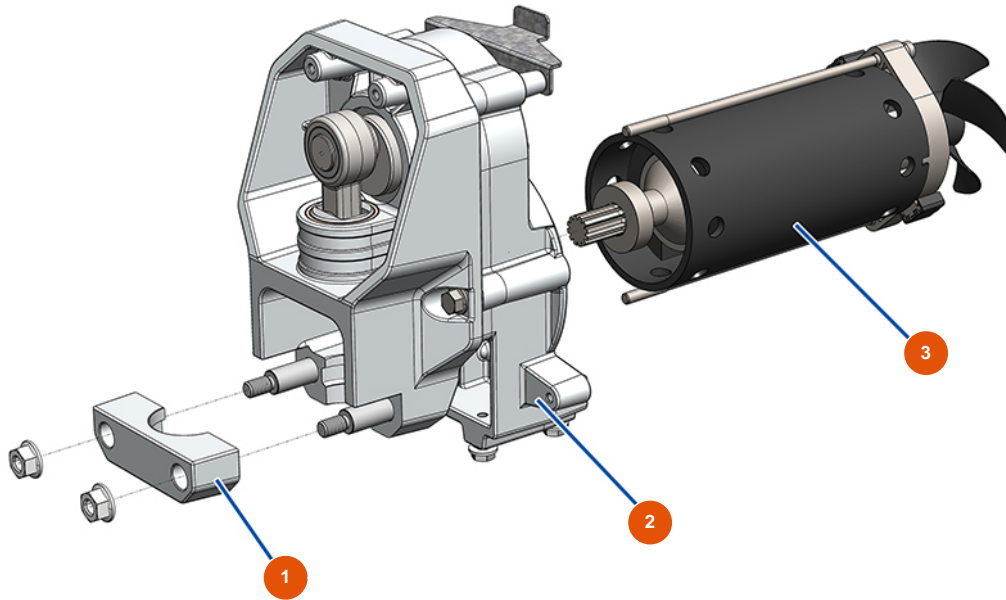

Bomba de pistón airless EUROSPRAY S Mini - Chasis

Détails des pièces

Pos.	Référence	Désignation
1	EU51159	Manguera bomba/filtro EUROSPRAY S Mini, S & L
2	EU51151	Clip de extensión de boquilla EUROSPRAY S Mini, S & L
3	EU51161	Cárter delantero EUROSPRAY S Mini, S & L
4	EU51152	Cable de alimentación EUROSPRAY S Mini, S & L
5	51163	5
6	EU51169	Manguera de aspiración flexible EUROSPRAY S Mini
7	EU51154	Clip de tubo de aspiración EUROSPRAY S Mini, S & L
8	EU51156	Junta de tubo de aspiración EUROSPRAY S Mini, S & L
9	EU51155	Filtro de succión EUROSPRAY S Mini & S
10	EU51167	Patín de chasis EUROSPRAY S Mini
11	EU51168	Soporte de tubo de aspiración EUROSPRAY S Mini
12	EU51166	Tapón de pie EUROSPRAY S Mini
13	EU51170	Manguera de retorno EUROSPRAY S Mini

Pos.	Référence	Désignation
14	EU51160	Clip de manguera de retorno EUROSPRAY S Mini, S & L
15	EU51171	Deflector manguera de retorno EUROSPRAY S Mini, S & L
16	EU51164	Filtro de bomba completo sin sensor de presión EUROSPRAY S Mini & S
17	EU51165	Maletín de herramientas completo EUROSPRAY S Mini, S, L & PULSE

Bomba de pistón airless EUROSPRAY S Mini - Transmision

Détails des pièces

Pos.	Référence	Désignation
1	EU51102	Brida de sujeción de bomba EUROSPRAY S Mini & S
2	EU51162	Transmisión completa EUROSPRAY S Mini & S
3	EU51101	Motor eléctrico EUROSPRAY S Mini & S