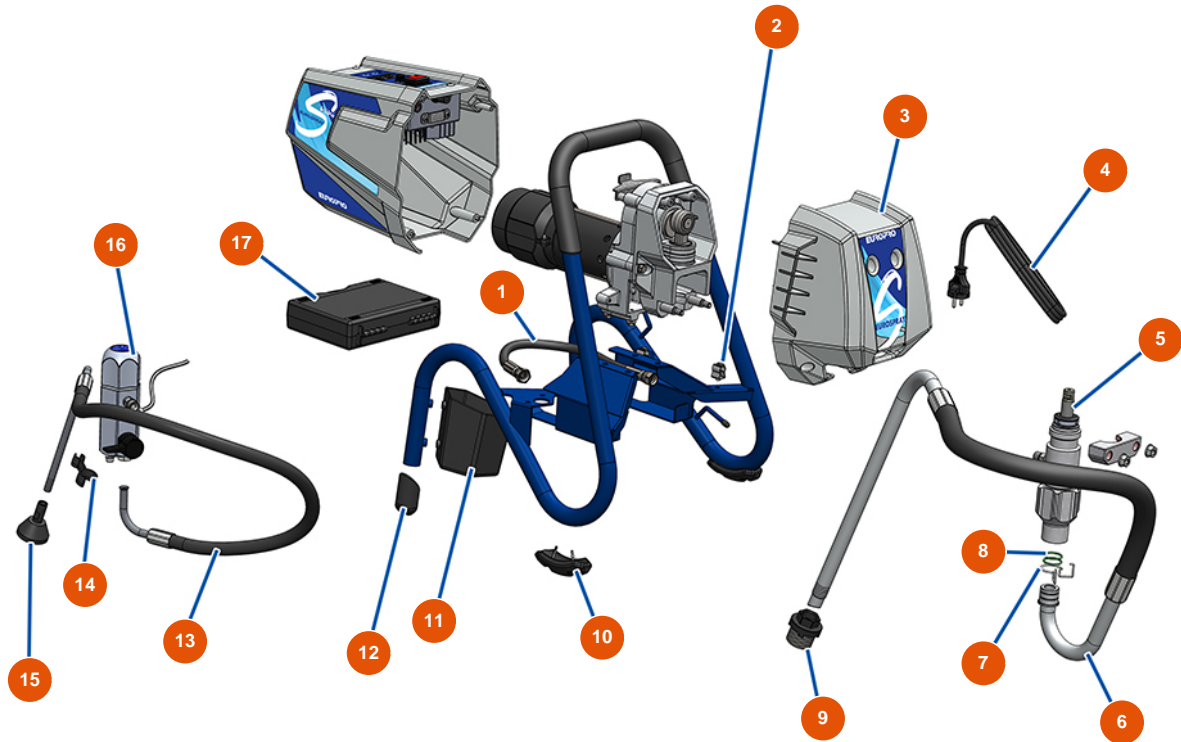

Bomba de pistón airless EUROSPRAY S Mini - Chasis

Détails des pièces

Pos.	Référence	Désignation
1	EU51159	Manguera bomba/filtro EUROSPRAY S Mini, S & L
2	EU51151	Clip de extensión de boquilla EUROSPRAY S Mini, S & L
3	EU51161	Cárter delantero EUROSPRAY S Mini, S & L
4	EU51152	Cable de alimentación EUROSPRAY S Mini, S & L
5	51163	5
6	EU51169	Manguera de aspiración flexible EUROSPRAY S Mini
7	EU51154	Clip de tubo de aspiración EUROSPRAY S Mini, S & L
8	EU51156	Junta de tubo de aspiración EUROSPRAY S Mini, S & L
9	EU51155	Filtro de succión EUROSPRAY S Mini & S
10	EU51167	Patín de chasis EUROSPRAY S Mini
11	EU51168	Soporte de tubo de aspiración EUROSPRAY S Mini
12	EU51166	Tapón de pie EUROSPRAY S Mini
13	EU51170	Manguera de retorno EUROSPRAY S Mini

Bomba de pistón airless EUROSPRAY S Mini - Transmision

Détails des pièces

Pos.	Référence	Désignation
1	EU51102	Brida de sujeción de bomba EUROSPRAY S Mini & S
2	EU51162	Transmisión completa EUROSPRAY S Mini & S
3	EU51101	Motor eléctrico EUROSPRAY S Mini & S

Bomba de pistón airless EUROSPRAY S Mini - Bomba

Détails des pièces

Pos.	Référence	Désignation
1	EU51103	Cuerpo pie bomba EUROSPRAY S Mini & S
2	EU51104	Junta tórica pie bomba EUROSPRAY S Mini, S & L
3	EU51105	Asiento de bola válvula de pie de bomba EUROSPRAY S Mini & S
4	EU51107	Junta estanca de válvula pie bomba EUROSPRAY S Mini & S
5	EU51106	Bola válvula de pie de bomba EUROSPRAY S Mini & S
6	EU51108	Guía de bola válvula pie bomba EUROSPRAY S Mini & S
7	EU51109	Tuerca pistón bomba EUROSPRAY S Mini & S
8	EU51110	Asiento de bola pistón de bomba EUROSPRAY S Mini, S & L
9	EU51111	Bola pistón de bomba EUROSPRAY S Mini, S & L
10	EU51112	Arandela de estanqueidad tuerca pistón de bomba EUROSPRAY S Mini, S & L
11	EU51113	Guía de bola pistón bomba EUROSPRAY S Mini, S & L
12	EU51114	Varilla de pistón de bomba EUROSPRAY S Mini & S
13	EU51115	Prensaestopa hembra pistón de bomba EUROSPRAY S Mini & S