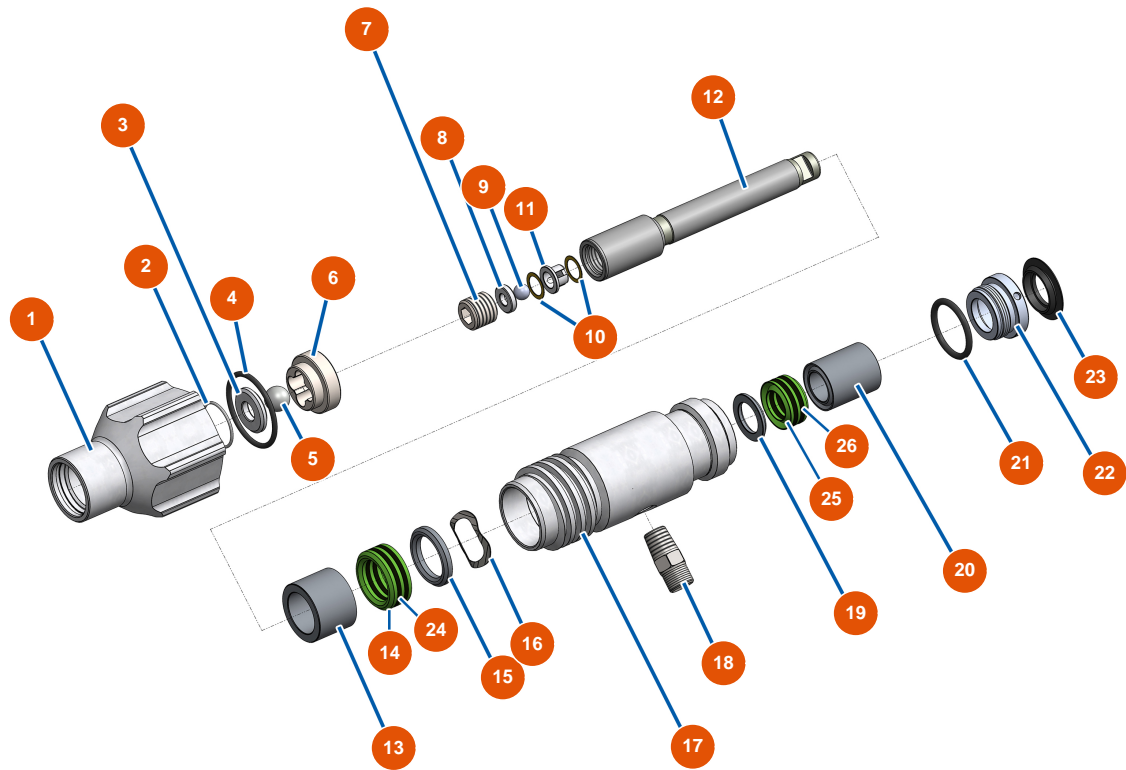

Bomba de pistón airless EUROSPRAY S Mini - Chasis

Détails des pièces

Pos.	Référence	Désignation
1	EU51159	Manguera bomba/filtro EUROSPRAY S Mini, S & L
2	EU51151	Clip de extensión de boquilla EUROSPRAY S Mini, S & L
3	EU51161	Cárter delantero EUROSPRAY S Mini, S & L
4	EU51152	Cable de alimentación EUROSPRAY S Mini, S & L
5	51163	5
6	EU51169	Manguera de aspiración flexible EUROSPRAY S Mini
7	EU51154	Clip de tubo de aspiración EUROSPRAY S Mini, S & L
8	EU51156	Junta de tubo de aspiración EUROSPRAY S Mini, S & L
9	EU51155	Filtro de succión EUROSPRAY S Mini & S
10	EU51167	Patín de chasis EUROSPRAY S Mini
11	EU51168	Soporte de tubo de aspiración EUROSPRAY S Mini
12	EU51166	Tapón de pie EUROSPRAY S Mini
13	EU51170	Manguera de retorno EUROSPRAY S Mini

Bomba de pistón airless EUROSPRAY S Mini - Transmision

Détails des pièces

Pos.	Référence	Désignation
1	EU51102	Brida de sujeción de bomba EUROSPRAY S Mini & S
2	EU51162	Transmisión completa EUROSPRAY S Mini & S
3	EU51101	Motor eléctrico EUROSPRAY S Mini & S

Bomba de pistón airless EUROSPRAY S Mini - Bomba

Détails des pièces

Pos.	Référence	Désignation
1	EU51103	Cuerpo pie bomba EUROSPRAY S Mini & S
2	EU51104	Junta tórica pie bomba EUROSPRAY S Mini, S & L
3	EU51105	Asiento de bola válvula de pie de bomba EUROSPRAY S Mini & S
4	EU51107	Junta estanca de válvula pie bomba EUROSPRAY S Mini & S
5	EU51106	Bola válvula de pie de bomba EUROSPRAY S Mini & S
6	EU51108	Guía de bola válvula pie bomba EUROSPRAY S Mini & S
7	EU51109	Tuerca pistón bomba EUROSPRAY S Mini & S
8	EU51110	Asiento de bola pistón de bomba EUROSPRAY S Mini, S & L
9	EU51111	Bola pistón de bomba EUROSPRAY S Mini, S & L
10	EU51112	Arandela de estanqueidad tuerca pistón de bomba EUROSPRAY S Mini, S & L
11	EU51113	Guía de bola pistón bomba EUROSPRAY S Mini, S & L
12	EU51114	Varilla de pistón de bomba EUROSPRAY S Mini & S
13	EU51115	Prensaestopa hembra pistón de bomba EUROSPRAY S Mini & S