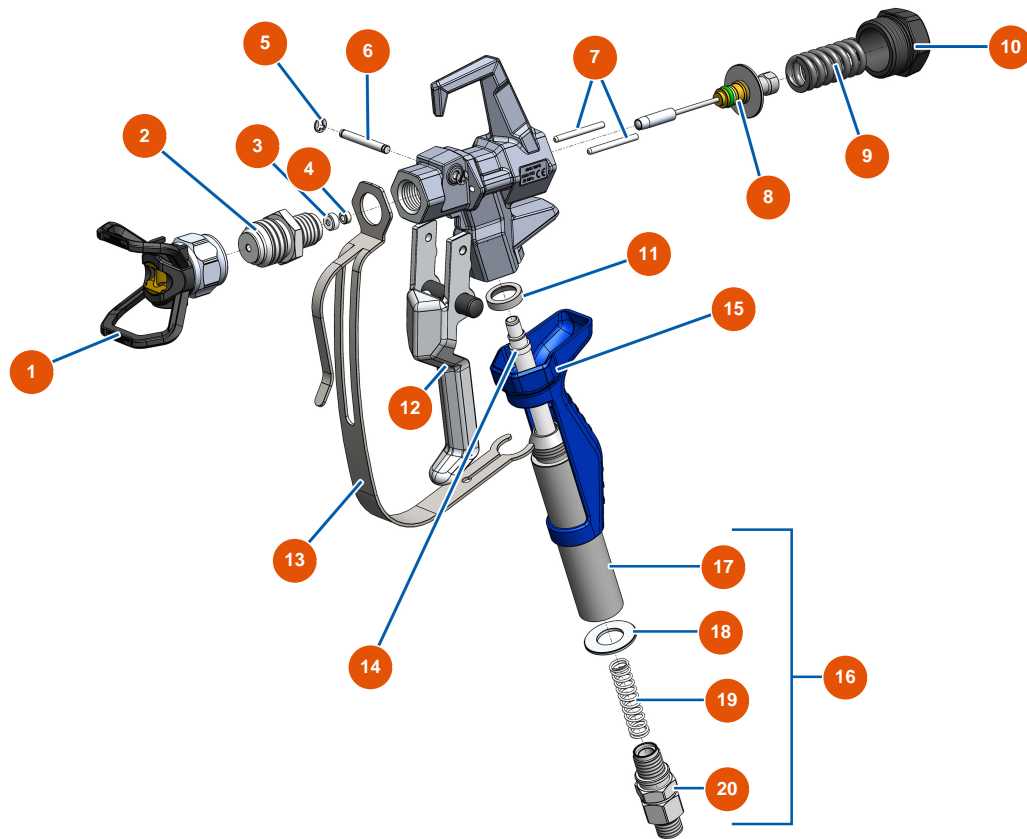

Bomba de pistón airless EUROSPRAY S Mini - Filtro de pintura

Détails des pièces

Pos.	Référence	Désignation
1	EU51164	Filtro de bomba completo sin sensor de presión EUROSPRAY S Mini & S
2	EU51136	Válvula de purga completa bomba EUROSPRAY S Mini, S, L & PULSE
3	EU51123	Racor de alta presión 1/4" M bomba EUROSPRAY S Mini, S, L & PULSE
4	EU51130	Tapón de filtro de bomba EUROSPRAY S Mini, S, L & PULSE
5	EU51131	Junta tórica filtro bomba EUROSPRAY S Mini, S, L & PULSE
6	EU51132	Soporte de filtro de bomba EUROSPRAY S Mini, S, L & PULSE
7	EU51133	Filtro de bomba 60 mallas EUROSPRAY S Mini, S, L & PULSE
8	EU51135	Sensor de presión de bomba EUROSPRAY S Mini, S & L
9	EU51134	Cuerpo filtro bomba EUROSPRAY S Mini, S, L & PULSE

Bomba de pistón airless EUROSPRAY S Mini - Pistola

Détails des pièces

Pos.	Référence	Désignation
1	EU51001	Soporte de boquilla EUBST, EUBBP & EUBFF 7/8"
2	EU51036	Difusor 7/8" G pistola PAINTSPRAY
3	EU51047	Junta asiento aguja pistola PAINTSPRAY, COATSPRAY
4	EU51046	Asiento aguja pistola PAINTSPRAY, COATSPRAY
5	EU51043	Anillo seeger eje gatillo pistola PAINTSPRAY, COATSPRAY
6	EU51042	Eje gatillo pistola PAINTSPRAY
7	EU51040	Pasador de retracción pistola PAINTSPRAY
8	EU51033	Kit reparación aguja pistola PAINTSPRAY
9	EU51034	Muelle de retorno aguja pistola PAINTSPRAY, COATSPRAY
10	EU51038	Tapón de cierre de aguja para pistola PAINTSPRAY, COATSPRAY
11	EU51031	Junta de apoyo portafiltro pistola PAINTSPRAY
12	EU51039	Gatillo completo pistola PAINTSPRAY
13	EU51032	Protección de gatillo pistola PAINTSPRAY