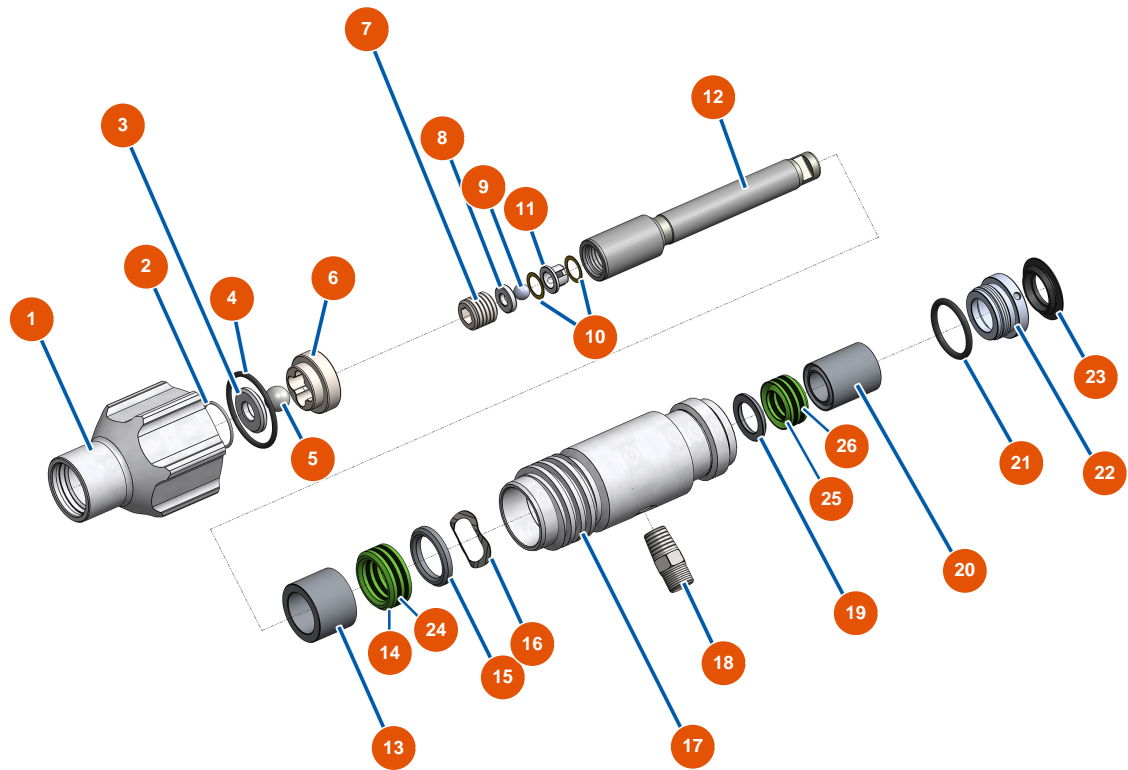

Bomba de pistón airless EUROSPRAY S Mini - Chasis

Détails des pièces

Pos.	Référence	Désignation
1	EU51159	Manguera bomba/filtro EUROSPRAY S Mini, S & L
2	EU51151	Clip de extensión de boquilla EUROSPRAY S Mini, S & L
3	EU51161	Cárter delantero EUROSPRAY S Mini, S & L
4	EU51152	Cable de alimentación EUROSPRAY S Mini, S & L
5	51163	5
6	EU51169	Manguera de aspiración flexible EUROSPRAY S Mini
7	EU51154	Clip de tubo de aspiración EUROSPRAY S Mini, S & L
8	EU51156	Junta de tubo de aspiración EUROSPRAY S Mini, S & L
9	EU51155	Filtro de succión EUROSPRAY S Mini & S
10	EU51167	Patín de chasis EUROSPRAY S Mini
11	EU51168	Soporte de tubo de aspiración EUROSPRAY S Mini
12	EU51166	Tapón de pie EUROSPRAY S Mini
13	EU51170	Manguera de retorno EUROSPRAY S Mini

Bomba de pistón airless EUROSPRAY S Mini - Transmision

Détails des pièces

Pos.	Référence	Désignation
1	EU51102	Brida de sujeción de bomba EUROSPRAY S Mini & S
2	EU51162	Transmisión completa EUROSPRAY S Mini & S
3	EU51101	Motor eléctrico EUROSPRAY S Mini & S

Bomba de pistón airless EUROSPRAY S Mini - Bomba

Détails des pièces

Pos.	Référence	Désignation
1	EU51103	Cuerpo pie bomba EUROSPRAY S Mini & S
2	EU51104	Junta tórica pie bomba EUROSPRAY S Mini, S & L
3	EU51105	Asiento de bola válvula de pie de bomba EUROSPRAY S Mini & S
4	EU51107	Junta estanca de válvula pie bomba EUROSPRAY S Mini & S
5	EU51106	Bola válvula de pie de bomba EUROSPRAY S Mini & S
6	EU51108	Guía de bola válvula pie bomba EUROSPRAY S Mini & S
7	EU51109	Tuerca pistón bomba EUROSPRAY S Mini & S
8	EU51110	Asiento de bola pistón de bomba EUROSPRAY S Mini, S & L
9	EU51111	Bola pistón de bomba EUROSPRAY S Mini, S & L
10	EU51112	Arandela de estanqueidad tuerca pistón de bomba EUROSPRAY S Mini, S & L
11	EU51113	Guía de bola pistón bomba EUROSPRAY S Mini, S & L
12	EU51114	Varilla de pistón de bomba EUROSPRAY S Mini & S
13	EU51115	Prensaestopa hembra pistón de bomba EUROSPRAY S Mini & S