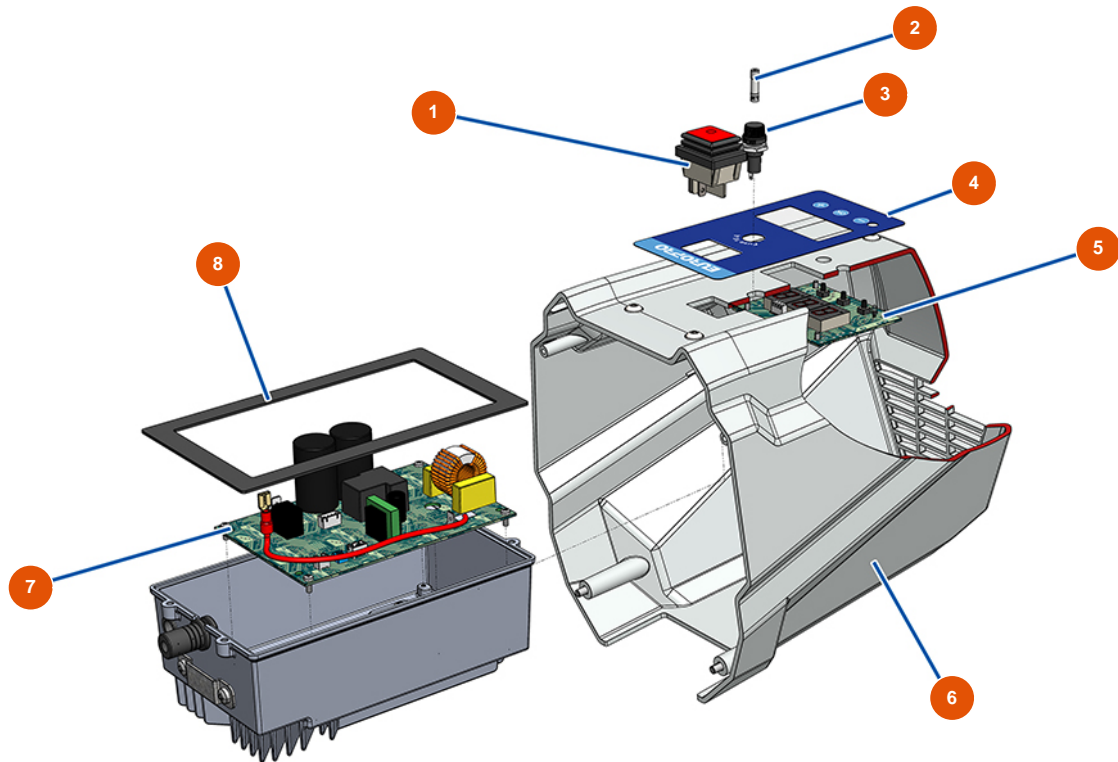

Bomba de pistón airless EUROSPRAY S Mini - Grupo Electrico

Détails des pièces

Pos.	Référence	Désignation
1	EU51140	Interruptor ON/OFF EUROSPRAY S Mini, S & L
2	EU51143	Fusible EUROSPRAY S Mini & S
3	EU51137	Portafusible EUROSPRAY S Mini, S & L
4	EU51139	Frontal panel de control EUROSPRAY S Mini, S & L
5	EU51141	Tarjeta de visualización electrónica EUROSPRAY S Mini, S & L
6	EU51138	Cárter trasero EUROSPRAY S Mini, S & L
7	EU51144	Tarjeta electrónica EUROSPRAY S Mini & S
8	EU51142	Junta guardapolvo caja electrónica EUROSPRAY S Mini, S & L