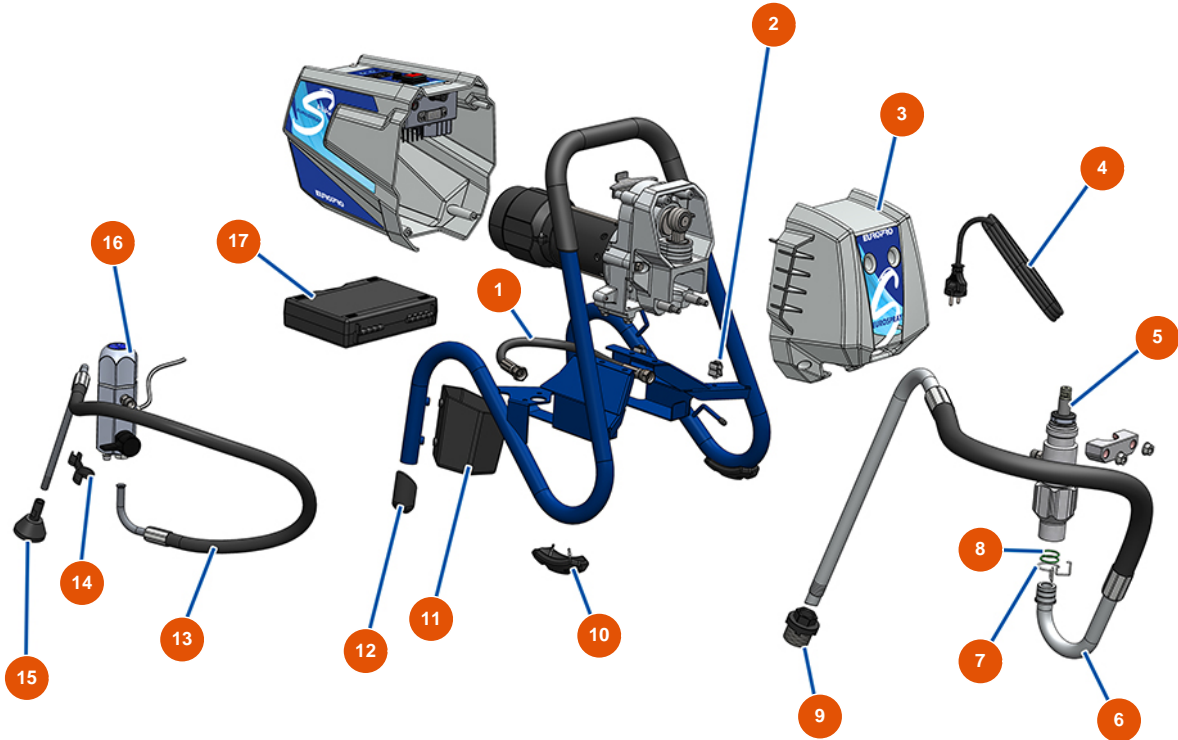

Bomba de pistón airless EUROSPRAY S Mini - Chasis

Détails des pièces

Pos.	Référence	Désignation
1	EU51159	Manguera bomba/filtro EUROSPRAY S Mini, S & L
2	EU51151	Clip de extensión de boquilla EUROSPRAY S Mini, S & L
3	EU51161	Cárter delantero EUROSPRAY S Mini, S & L
4	EU51152	Cable de alimentación EUROSPRAY S Mini, S & L
5	51163	5
6	EU51169	Manguera de aspiración flexible EUROSPRAY S Mini
7	EU51154	Clip de tubo de aspiración EUROSPRAY S Mini, S & L
8	EU51156	Junta de tubo de aspiración EUROSPRAY S Mini, S & L
9	EU51155	Filtro de succión EUROSPRAY S Mini & S
10	EU51167	Patín de chasis EUROSPRAY S Mini
11	EU51168	Soporte de tubo de aspiración EUROSPRAY S Mini
12	EU51166	Tapón de pie EUROSPRAY S Mini
13	EU51170	Manguera de retorno EUROSPRAY S Mini

Bomba de pistón airless EUROSPRAY S Mini - Transmision

Détails des pièces

Pos.	Référence	Désignation
1	EU51102	Brida de sujeción de bomba EUROSPRAY S Mini & S
2	EU51162	Transmisión completa EUROSPRAY S Mini & S
3	EU51101	Motor eléctrico EUROSPRAY S Mini & S

Bomba de pistón airless EUROSPRAY S Mini - Bomba

Détails des pièces

Pos.	Référence	Désignation
1	EU51103	Cuerpo pie bomba EUROSPRAY S Mini & S
2	EU51104	Junta tórica pie bomba EUROSPRAY S Mini, S & L
3	EU51105	Asiento de bola válvula de pie de bomba EUROSPRAY S Mini & S
4	EU51107	Junta estanca de válvula pie bomba EUROSPRAY S Mini & S
5	EU51106	Bola válvula de pie de bomba EUROSPRAY S Mini & S
6	EU51108	Guía de bola válvula pie bomba EUROSPRAY S Mini & S
7	EU51109	Tuerca pistón bomba EUROSPRAY S Mini & S
8	EU51110	Asiento de bola pistón de bomba EUROSPRAY S Mini, S & L
9	EU51111	Bola pistón de bomba EUROSPRAY S Mini, S & L
10	EU51112	Arandela de estanqueidad tuerca pistón de bomba EUROSPRAY S Mini, S & L
11	EU51113	Guía de bola pistón bomba EUROSPRAY S Mini, S & L
12	EU51114	Varilla de pistón de bomba EUROSPRAY S Mini & S
13	EU51115	Prensaestopa hembra pistón de bomba EUROSPRAY S Mini & S