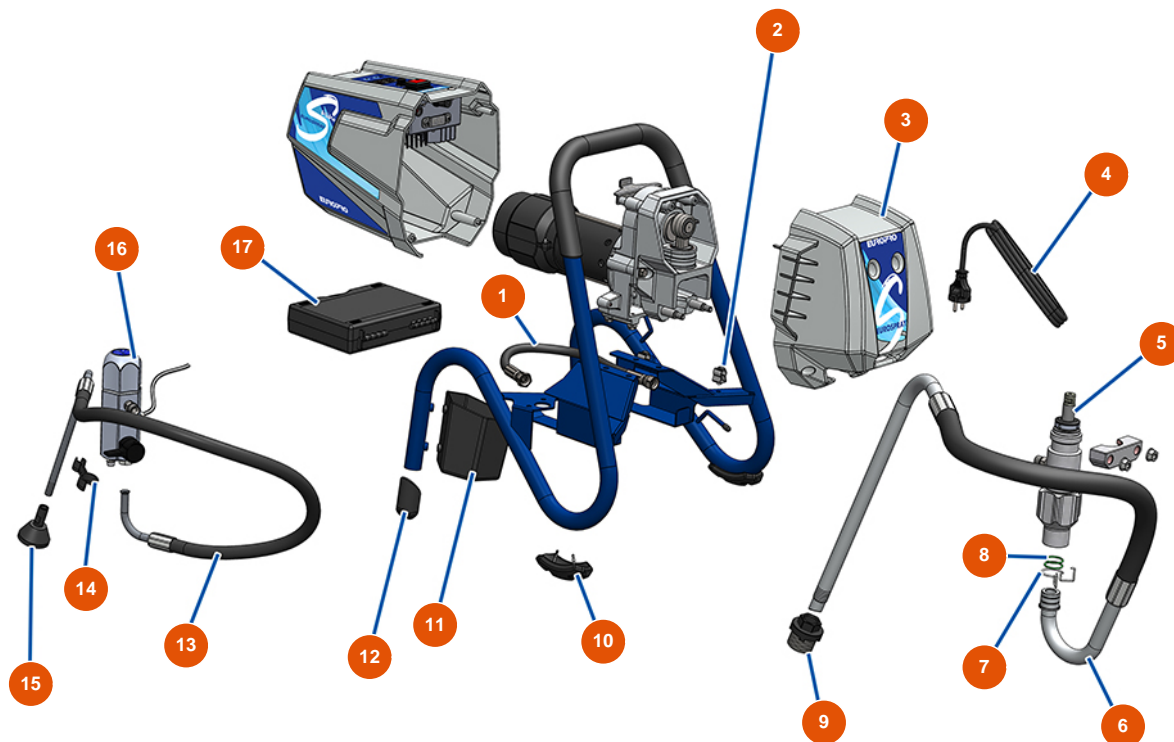

Pompa a pistone airless EUROSPRAY S Mini - Telaio

Détails des pièces

Pos.	Référence	Désignation
1	EU51159	Tubo pompa/filtro EUROSPRAY S Mini, S & L
2	EU51151	Clip per prolunga ugello EUROSPRAY S Mini, S & L
3	EU51161	Carter anteriore EUROSPRAY S Mini, S & L
4	EU51152	Cavo di alimentazione EUROSPRAY S Mini, S & L
5	51163	5
6	EU51169	Tubo di aspirazione flessibile EUROSPRAY S Mini
7	EU51154	Clip per tubo di aspirazione EUROSPRAY S Mini, S & L
8	EU51156	Guarnizione tubo di aspirazione EUROSPRAY S Mini, S & L
9	EU51155	Succhieruola aspirazione EUROSPRAY S Mini & S
10	EU51167	Pattino telaio EUROSPRAY S Mini
11	EU51168	Supporto tubo di aspirazione EUROSPRAY S Mini
12	EU51166	Tappo piede EUROSPRAY S Mini
13	EU51170	Tubo di ritorno EUROSPRAY S Mini

Pos.	Référence	Désignation
14	EU51160	Clip per tubo di ritorno EUROSpray S Mini, S & L
15	EU51171	Deflettore tubo di ritorno EUROSpray S Mini, S & L
16	EU51164	Filtro pompa completo senza sensore di pressione EUROSpray S Mini & S
17	EU51165	Valigetta attrezzi completa EUROSpray S Mini, S, L & PULSE

Pompa a pistone airless EUROSPRAY S Mini - Pompa

Détails des pièces

Pos.	Référence	Désignation
1	EU51103	Corpo piede pompa EUROSPRAY S Mini & S
2	EU51104	Guarnizione O-ring piede pompa EUROSPRAY S Mini, S & L
3	EU51105	Sede sfera valvola piede pompa EUROSPRAY S Mini & S
4	EU51107	Guarnizione di tenuta valvola piede pompa EUROSPRAY S Mini & S
5	EU51106	Sfera valvola piede pompa EUROSPRAY S Mini & S
6	EU51108	Guida di sfera valvola piede pompa EUROSPRAY S Mini & S
7	EU51109	Dado pistone pompa EUROSPRAY S Mini & S
8	EU51110	Sede sfera pistone pompa EUROSPRAY S Mini, S & L
9	EU51111	Sfera pistone pompa EUROSPRAY S Mini, S & L
10	EU51112	Rondella di tenuta dado pistone pompa EUROSPRAY S Mini, S & L
11	EU51113	Guida di sfera pistone pompa EUROSPRAY S Mini, S & L
12	EU51114	Asta pistone pompa EUROSPRAY S Mini & S
13	EU51115	Pressacavo femmina pistone pompa EUROSPRAY S Mini & S