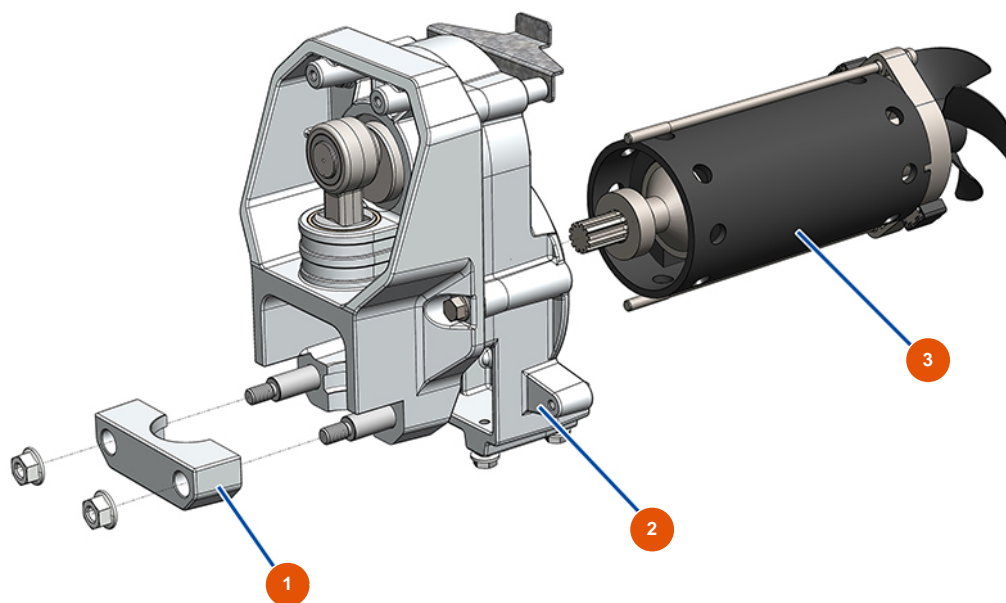

Pompa a pistone airless EUROSPRAY S Mini - Telaio

Détails des pièces

Pos.	Référence	Désignation
1	EU51159	Tubo pompa/filtro EUROSPRAY S Mini, S & L
2	EU51151	Clip per prolunga ugello EUROSPRAY S Mini, S & L
3	EU51161	Carter anteriore EUROSPRAY S Mini, S & L
4	EU51152	Cavo di alimentazione EUROSPRAY S Mini, S & L
5	51163	5
6	EU51169	Tubo di aspirazione flessibile EUROSPRAY S Mini
7	EU51154	Clip per tubo di aspirazione EUROSPRAY S Mini, S & L
8	EU51156	Guarnizione tubo di aspirazione EUROSPRAY S Mini, S & L
9	EU51155	Succhieruola aspirazione EUROSPRAY S Mini & S
10	EU51167	Pattino telaio EUROSPRAY S Mini
11	EU51168	Supporto tubo di aspirazione EUROSPRAY S Mini
12	EU51166	Tappo piede EUROSPRAY S Mini
13	EU51170	Tubo di ritorno EUROSPRAY S Mini

Pos.	Référence	Désignation
14	EU51160	Clip per tubo di ritorno EUROSpray S Mini, S & L
15	EU51171	Deflettore tubo di ritorno EUROSpray S Mini, S & L
16	EU51164	Filtro pompa completo senza sensore di pressione EUROSpray S Mini & S
17	EU51165	Valigetta attrezzi completa EUROSpray S Mini, S, L & PULSE

Pompa a pistone airless EUROSPRAY S Mini - Trasmissione

Détails des pièces

Pos.	Référence	Désignation
1	EU51102	Morsetto pompa EUROSPRAY S Mini & S
2	EU51162	Trasmissione completa EUROSPRAY S Mini & S
3	EU51101	Motore elettrico EUROSPRAY S Mini & S