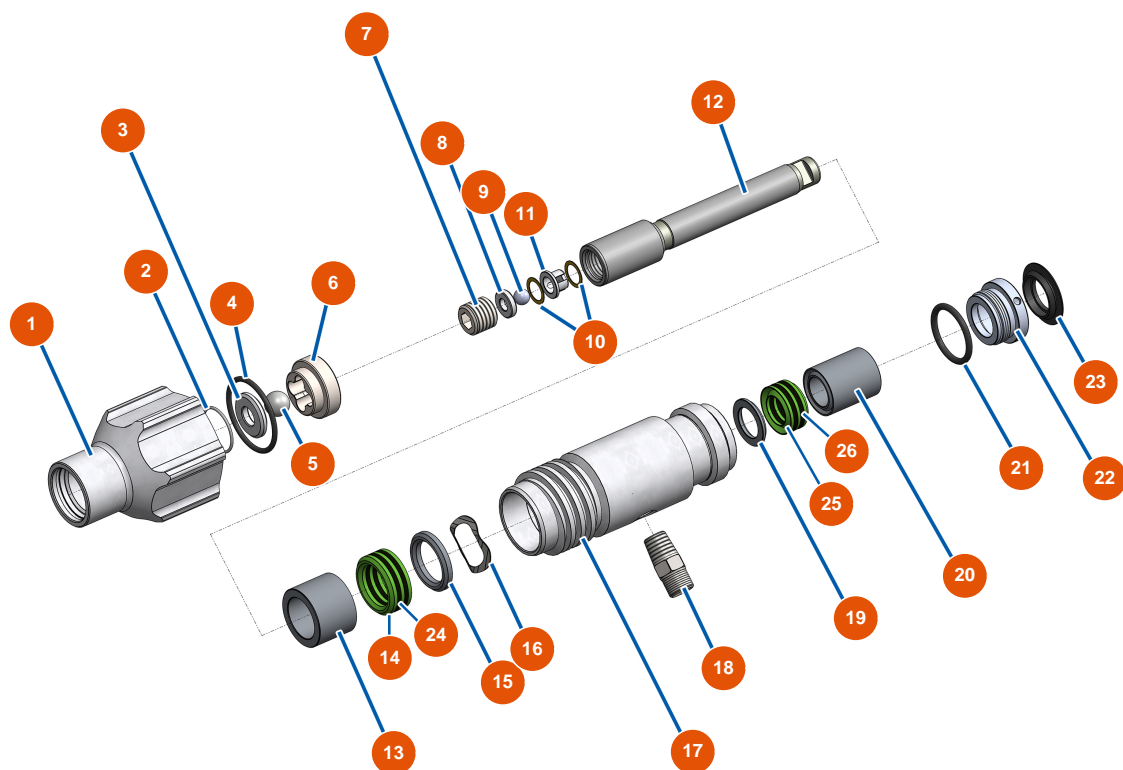

Pompa a pistone airless EUROSPRAY S Mini - Telaio

Détails des pièces

Pos.	Référence	Désignation
1	EU51159	Tubo pompa/filtro EUROSPRAY S Mini, S & L
2	EU51151	Clip per prolunga ugello EUROSPRAY S Mini, S & L
3	EU51161	Carter anteriore EUROSPRAY S Mini, S & L
4	EU51152	Cavo di alimentazione EUROSPRAY S Mini, S & L
5	51163	5
6	EU51169	Tubo di aspirazione flessibile EUROSPRAY S Mini
7	EU51154	Clip per tubo di aspirazione EUROSPRAY S Mini, S & L
8	EU51156	Guarnizione tubo di aspirazione EUROSPRAY S Mini, S & L
9	EU51155	Succhieruola aspirazione EUROSPRAY S Mini & S
10	EU51167	Pattino telaio EUROSPRAY S Mini
11	EU51168	Supporto tubo di aspirazione EUROSPRAY S Mini
12	EU51166	Tappo piede EUROSPRAY S Mini
13	EU51170	Tubo di ritorno EUROSPRAY S Mini

Pos.	Référence	Désignation
14	EU51160	Clip per tubo di ritorno EUROSpray S Mini, S & L
15	EU51171	Deflettore tubo di ritorno EUROSpray S Mini, S & L
16	EU51164	Filtro pompa completo senza sensore di pressione EUROSpray S Mini & S
17	EU51165	Valigetta attrezzi completa EUROSpray S Mini, S, L & PULSE

Pompa a pistone airless EUROSPRAY S Mini - Pompa

Détails des pièces

Pos.	Référence	Désignation
1	EU51103	Corpo piede pompa EUROSPRAY S Mini & S
2	EU51104	Guarnizione O-ring piede pompa EUROSPRAY S Mini, S & L
3	EU51105	Sede sfera valvola piede pompa EUROSPRAY S Mini & S
4	EU51107	Guarnizione di tenuta valvola piede pompa EUROSPRAY S Mini & S
5	EU51106	Sfera valvola piede pompa EUROSPRAY S Mini & S
6	EU51108	Guida di sfera valvola piede pompa EUROSPRAY S Mini & S
7	EU51109	Dado pistone pompa EUROSPRAY S Mini & S
8	EU51110	Sede sfera pistone pompa EUROSPRAY S Mini, S & L
9	EU51111	Sfera pistone pompa EUROSPRAY S Mini, S & L
10	EU51112	Rondella di tenuta dado pistone pompa EUROSPRAY S Mini, S & L
11	EU51113	Guida di sfera pistone pompa EUROSPRAY S Mini, S & L
12	EU51114	Asta pistone pompa EUROSPRAY S Mini & S
13	EU51115	Pressacavo femmina pistone pompa EUROSPRAY S Mini & S