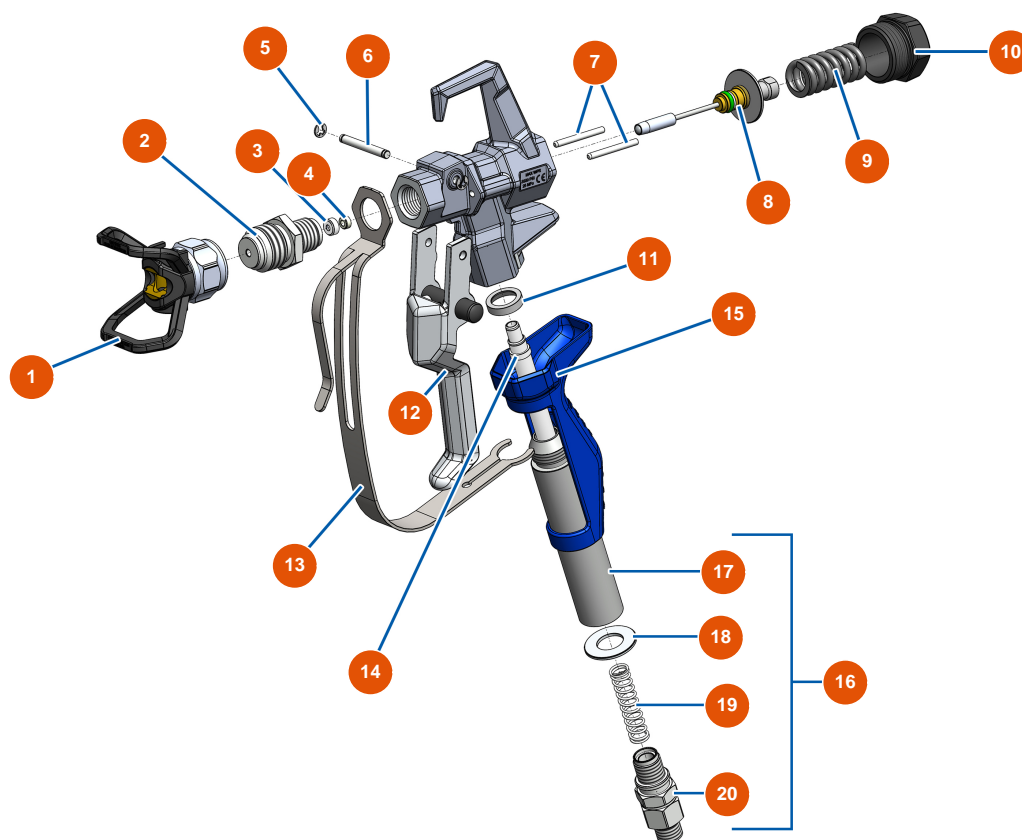

Pompa a pistone airless EUROSPRAY S Mini - Filtro vernice

Détails des pièces

Pos.	Référence	Désignation
1	EU51164	Filtro pompa completo senza sensore di pressione EUROSPRAY S Mini & S
2	EU51136	Valvola di scarico completa pompa EUROSPRAY S Mini, S, L & PULSE
3	EU51123	Niplo alta pressione 1/4" M pompa EUROSPRAY S Mini, S, L & PULSE
4	EU51130	Tappo filtro pompa EUROSPRAY S Mini, S, L & PULSE
5	EU51131	Guarnizione O-ring filtro pompa EUROSPRAY S Mini, S, L & PULSE
6	EU51132	Supporto filtro pompa EUROSPRAY S Mini, S, L & PULSE
7	EU51133	Filtro pompa 60 maglie EUROSPRAY S Mini, S, L & PULSE
8	EU51135	Sensore di pressione pompa EUROSPRAY S Mini, S & L
9	EU51134	Corpo filtro pompa EUROSPRAY S Mini, S, L & PULSE

Pompa a pistone airless EUROSPRAY S Mini - Pistola

Détails des pièces

Pos.	Référence	Désignation
1	EU51001	Portaugello EUBST, EUBBP & EUBFF 7/8"
2	EU51036	Diffusore 7/8" G pistola PAINTSPRAY
3	EU51047	Guarnizione sede ago pistola PAINTSPRAY, COATSPRAY
4	EU51046	Sede ago pistola PAINTSPRAY, COATSPRAY
5	EU51043	Anello seeger albero grilletto pistola PAINTSPRAY, COATSPRAY
6	EU51042	Albero grilletto pistola PAINTSPRAY
7	EU51040	Perno di ritrazione pistola PAINTSPRAY
8	EU51033	Kit di riparazione ago pistola PAINTSPRAY
9	EU51034	Molla di ritorno ago pistola PAINTSPRAY, COATSPRAY
10	EU51038	Tappo di bloccaggio ago per pistola PAINTSPRAY, COATSPRAY
11	EU51031	Guarnizione appoggio portafiltro pistola PAINTSPRAY
12	EU51039	Grilletto completo pistola PAINTSPRAY
13	EU51032	Protezione grilletto pistola PAINTSPRAY