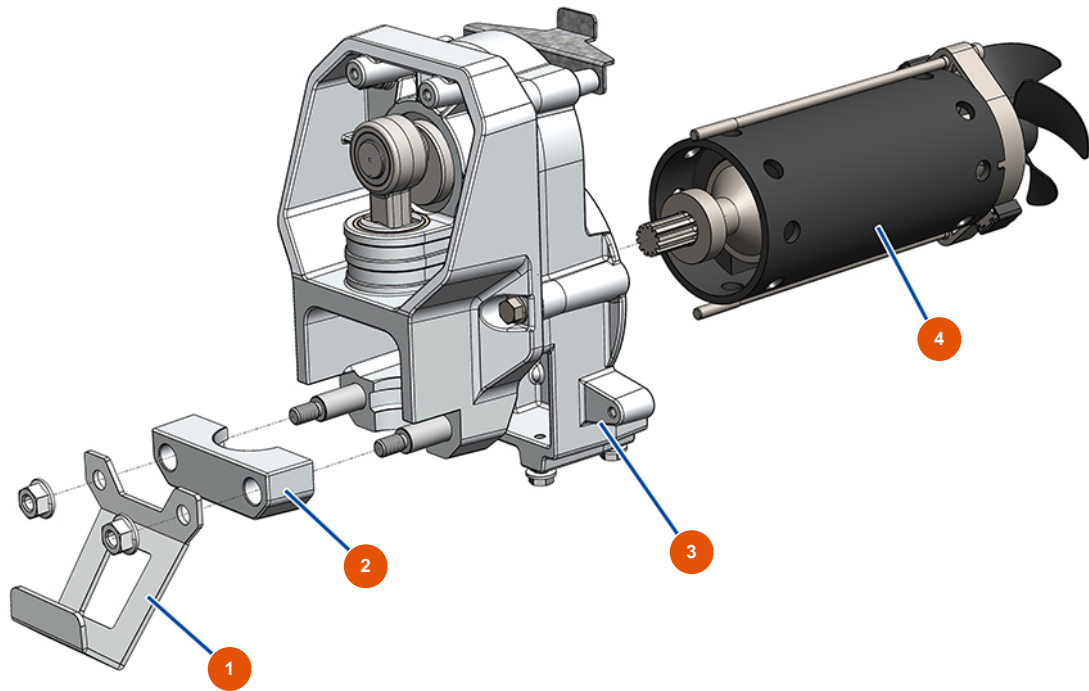

Airless Kolbenpumpe EUROSPRAY L - Fahrgestell

Détails des pièces

Pos.	Référence	Désignation
1	EU51161	Vorderes Gehäuse EUROSPRAY S Mini, S & L
2	EU51273	Komplette Pumpe EUROSPRAY L
3	EU51156	Dichtung Saugrohr EUROSPRAY S Mini, S & L
4	EU51154	Sicherungsring Saugrohr EUROSPRAY S Mini, S & L
5	EU51157	Starrer Saugstock EUROSPRAY S
6	EU51158	Rücklaufschlauch EUROSPRAY S
7	EU51160	Clip zur Befestigung des Rücklaufschlauchs EUROSPRAY S Mini, S & L
8	EU51171	Deflektor Rücklaufschlauch EUROSPRAY S Mini, S & L
9	EU51155	Ansaugsieb EUROSPRAY S Mini & S
10	EU51147	Fußstopfen EUROSPRAY S, L & PULSE
11	EU51145	Rad EUROSPRAY S, L & PULSE
12	EU51149	Clip Rad EUROSPRAY S, L & PULSE
13	EU51151	Clip zur Befestigung der Düsenverlängerung EUROSPRAY S Mini, S & L

Airless Kolbenpumpe EUROSPRAY L - Übertragung

Détails des pièces

Pos.	Référence	Désignation
1	EU51275	Eimerhalter Pumpe EUROSPRAY L
2	EU51274	Spannband Pumpe EUROSPRAY L
3	EU51276	Komplettes Getriebe EUROSPRAY L
4	EU51277	Elektromotor EUROSPRAY L

Airless Kolbenpumpe EUROSPRAY L - Pumpe

Détails des pièces

Pos.	Référence	Désignation
1	EU51252	Gehäuse Pumpenfuß EUROSPRAY L
2	EU51104	O-Ring Fußpumpe EUROSPRAY S Mini, S & L
3	EU51253	Kugelsitz Ventil Fußpumpe EUROSPRAY L
4	EU51255	Dichtung Fußpumpe EUROSPRAY L
5	EU51106	Kugel Ventil Fußpumpe EUROSPRAY S Mini & S
6	EU51254	Kugelführung Ventil Fußpumpe EUROSPRAY L
7	EU51109	Mutter Kolben Pumpe EUROSPRAY S Mini & S
8	EU51110	Kugelsitz Kolben Pumpe EUROSPRAY S Mini, S & L
9	EU51111	Kugel Kolben Pumpe EUROSPRAY S Mini, S & L
10	EU51112	Unterlegscheibe Dichtung Mutter Kolben Pumpe EUROSPRAY S Mini, S & L
11	EU51113	Kugelführung Pumpenkolben EUROSPRAY S Mini, S & L
12	EU51256	Pumpenkolbenstange EUROSPRAY L
13	EU51272	Komplette Pumpenkolbenstange EUROSPRAY L