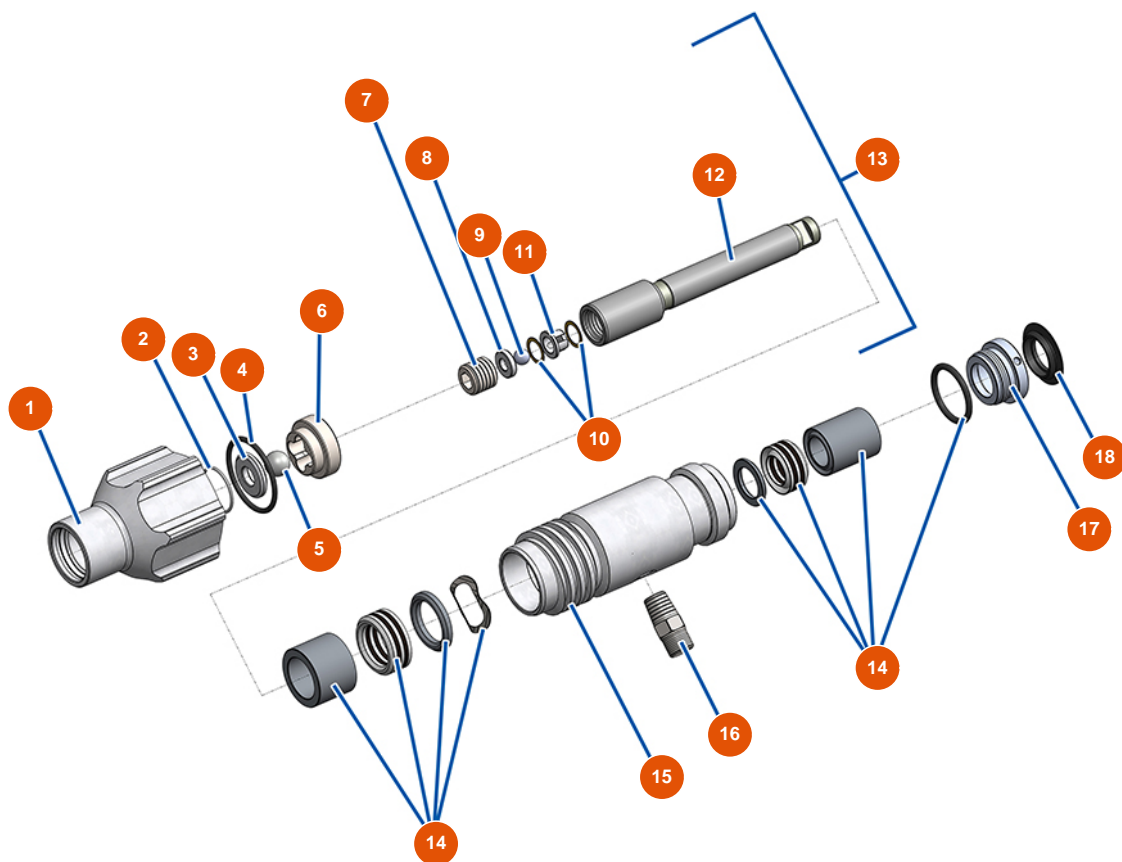

Airless Kolbenpumpe EUROSPRAY L - Fahrgestell

Détails des pièces

Pos.	Référence	Désignation
1	EU51161	Vorderes Gehäuse EUROSPRAY S Mini, S & L
2	EU51273	Komplette Pumpe EUROSPRAY L
3	EU51156	Dichtung Saugrohr EUROSPRAY S Mini, S & L
4	EU51154	Sicherungsring Saugrohr EUROSPRAY S Mini, S & L
5	EU51157	Starrer Saugstock EUROSPRAY S
6	EU51158	Rücklaufschlauch EUROSPRAY S
7	EU51160	Clip zur Befestigung des Rücklaufschlauchs EUROSPRAY S Mini, S & L
8	EU51171	Deflektor Rücklaufschlauch EUROSPRAY S Mini, S & L
9	EU51155	Ansaugsieb EUROSPRAY S Mini & S
10	EU51147	Fußstopfen EUROSPRAY S, L & PULSE
11	EU51145	Rad EUROSPRAY S, L & PULSE
12	EU51149	Clip Rad EUROSPRAY S, L & PULSE
13	EU51151	Clip zur Befestigung der Düsenverlängerung EUROSPRAY S Mini, S & L

Airless Kolbenpumpe EUROSPRAY L - Übertragung

Détails des pièces

Pos.	Référence	Désignation
1	EU51275	Eimerhalter Pumpe EUROSPRAY L
2	EU51274	Spannband Pumpe EUROSPRAY L
3	EU51276	Komplettes Getriebe EUROSPRAY L
4	EU51277	Elektromotor EUROSPRAY L

Airless Kolbenpumpe EUROSPRAY L - Pumpe

Détails des pièces

Pos.	Référence	Désignation
1	EU51252	Gehäuse Pumpenfuß EUROSPRAY L
2	EU51104	O-Ring Fußpumpe EUROSPRAY S Mini, S & L
3	EU51253	Kugelsitz Ventil Fußpumpe EUROSPRAY L
4	EU51255	Dichtung Fußpumpe EUROSPRAY L
5	EU51106	Kugel Ventil Fußpumpe EUROSPRAY S Mini & S
6	EU51254	Kugelführung Ventil Fußpumpe EUROSPRAY L
7	EU51109	Mutter Kolben Pumpe EUROSPRAY S Mini & S
8	EU51110	Kugelsitz Kolben Pumpe EUROSPRAY S Mini, S & L
9	EU51111	Kugel Kolben Pumpe EUROSPRAY S Mini, S & L
10	EU51112	Unterlegscheibe Dichtung Mutter Kolben Pumpe EUROSPRAY S Mini, S & L
11	EU51113	Kugelführung Pumpenkolben EUROSPRAY S Mini, S & L
12	EU51256	Pumpenkolbenstange EUROSPRAY L
13	EU51272	Komplette Pumpenkolbenstange EUROSPRAY L