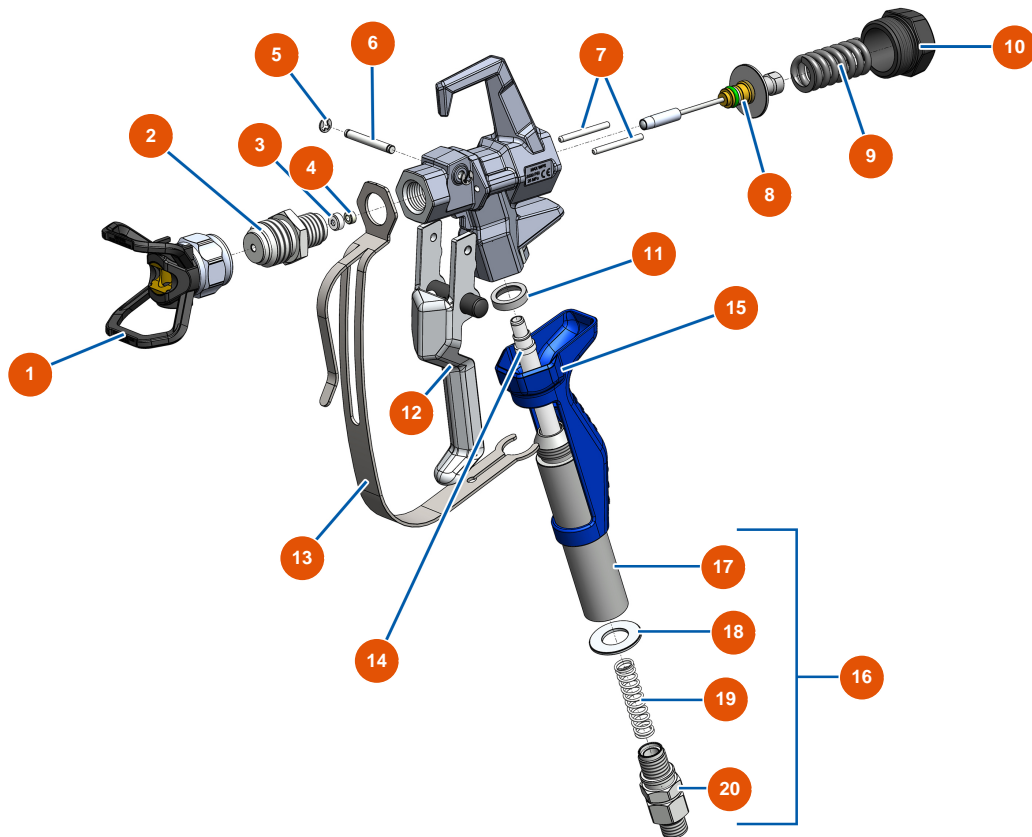

Airless Kolbenpumpe EUROSPRAY L - Pistole

Détails des pièces

Pos.	Référence	Désignation
1	EU51001	EUBST, EUBBP & EUBFF 7/8? Düsenhalter
2	EU51036	Diffusor 7/8" G Pistole PAINTSPRAY
3	EU51047	Dichtung Sitz der Nadel Pistole PAINTSPRAY, COATSPRAY
4	EU51046	Sitz für Nadeln der Pistole PAINTSPRAY, COATSPRAY
5	EU51043	Sicherungsring Abzugsachse Pistole PAINTSPRAY, COATSPRAY
6	EU51042	Abzugsachse Pistole PAINTSPRAY
7	EU51040	Einzugsstift Pistole PAINTSPRAY
8	EU51033	Reparatursatz für Nadeln der Pistole PAINTSPRAY
9	EU51034	Rückstellfeder für Nadeln der Pistole PAINTSPRAY, COATSPRAY
10	EU51038	Verschluss für Nadelarretierung Pistole PAINTSPRAY, COATSPRAY
11	EU51031	Lagerdichtung für die Filtertür der Pistole PAINTSPRAY
12	EU51039	Gsachse komplett Pistole PAINTSPRAY
13	EU51032	Abzugschutz Pistole PAINTSPRAY