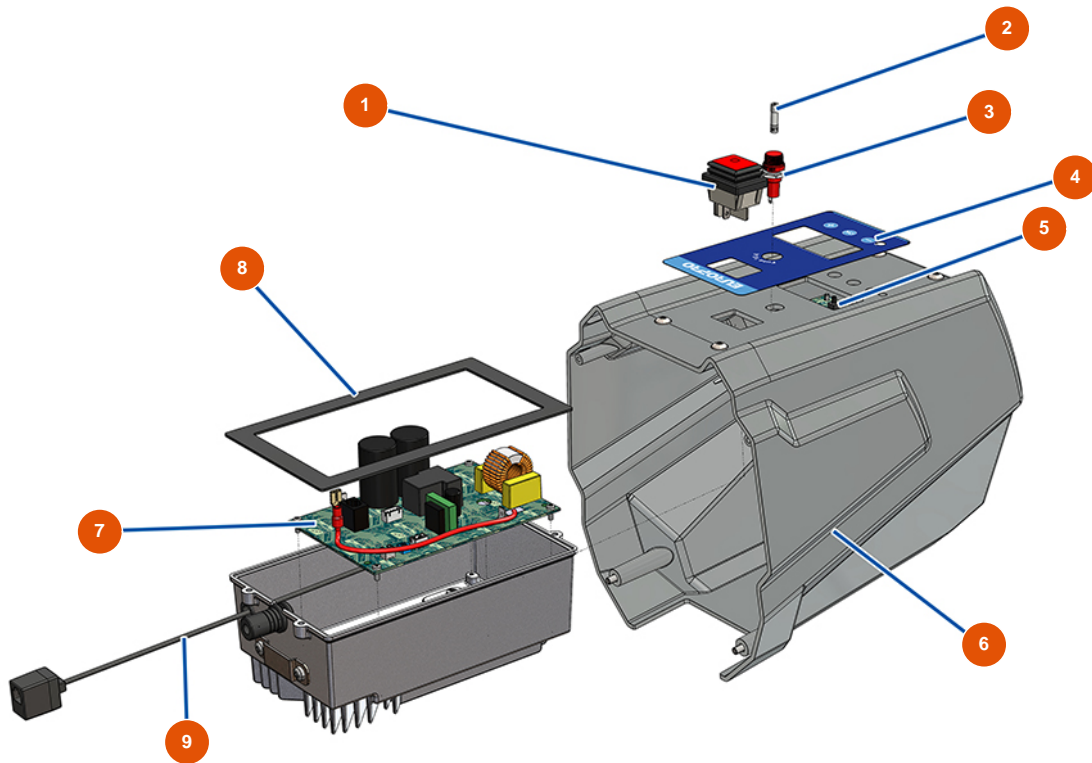

Airless Kolbenpumpe EUROSPRAY L - Elektrische Gruppe

Détails des pièces

Pos.	Référence	Désignation
1	EU51140	EIN/AUS-Schalter EUROSPRAY S Mini, S & L
2	EU51143	Sicherung EUROSPRAY S Mini & S
3	EU51137	Sicherungshalter EUROSPRAY S Mini, S & L
4	EU51139	Frontplatte Schalttafel EUROSPRAY S Mini, S & L
5	EU51141	Elektronische Anzeigekarte EUROSPRAY S Mini, S & L
6	EU51138	Hinteres Gehäuse EUROSPRAY S Mini, S & L
7	EU51251	Elektronische Karte Pumpe EUROSPRAY L
8	EU51142	Staubschutzdichtung Elektronikgehäuse EUROSPRAY S Mini, S & L
9	EU51360	Verlängerung RJ11 M/F Sensor Pumpe EUROSPRAY L & XL