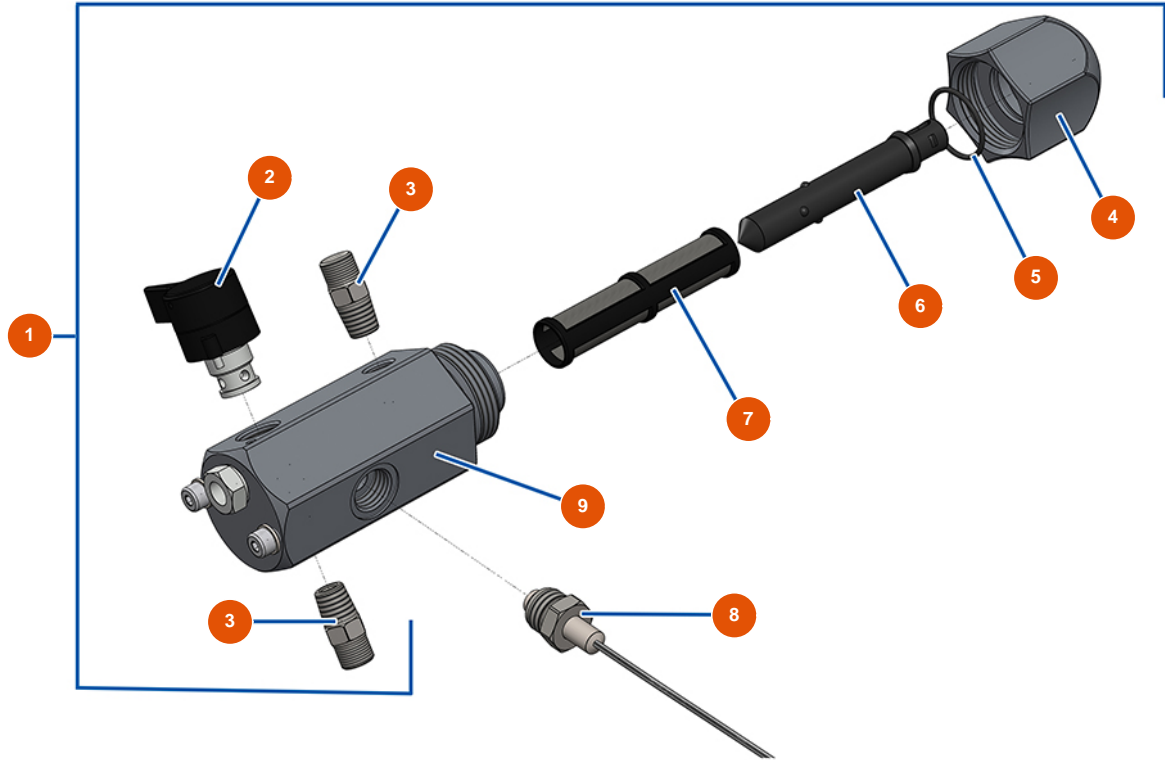

Airless Kolbenpumpe EUROSPRAY L - Farbfilter

Détails des pièces

Pos.	Référence	Désignation
1	EU51164	Pumpenfilter komplett ohne Drucksensor EUROSPRAY S Mini & S
2	EU51136	Ablassventil komplett Pumpe EUROSPRAY S Mini, S, L & PULSE
3	EU51123	Nippel HP 1/4" M Pumpe EUROSPRAY S Mini, S, L & PULSE
4	EU51130	Filterstopfen Pumpe EUROSPRAY S Mini, S, L & PULSE
5	EU51131	O-Ring Filter Pumpe EUROSPRAY S Mini, S, L & PULSE
6	EU51132	Filterhalter Pumpe EUROSPRAY S Mini, S, L & PULSE
7	EU51133	Pumpenfilter 60 Maschen EUROSPRAY S Mini, S, L & PULSE
8	EU51135	Drucksensor Pumpe EUROSPRAY S Mini, S & L
9	EU51134	Filtergehäuse Pumpe EUROSPRAY S Mini, S, L & PULSE