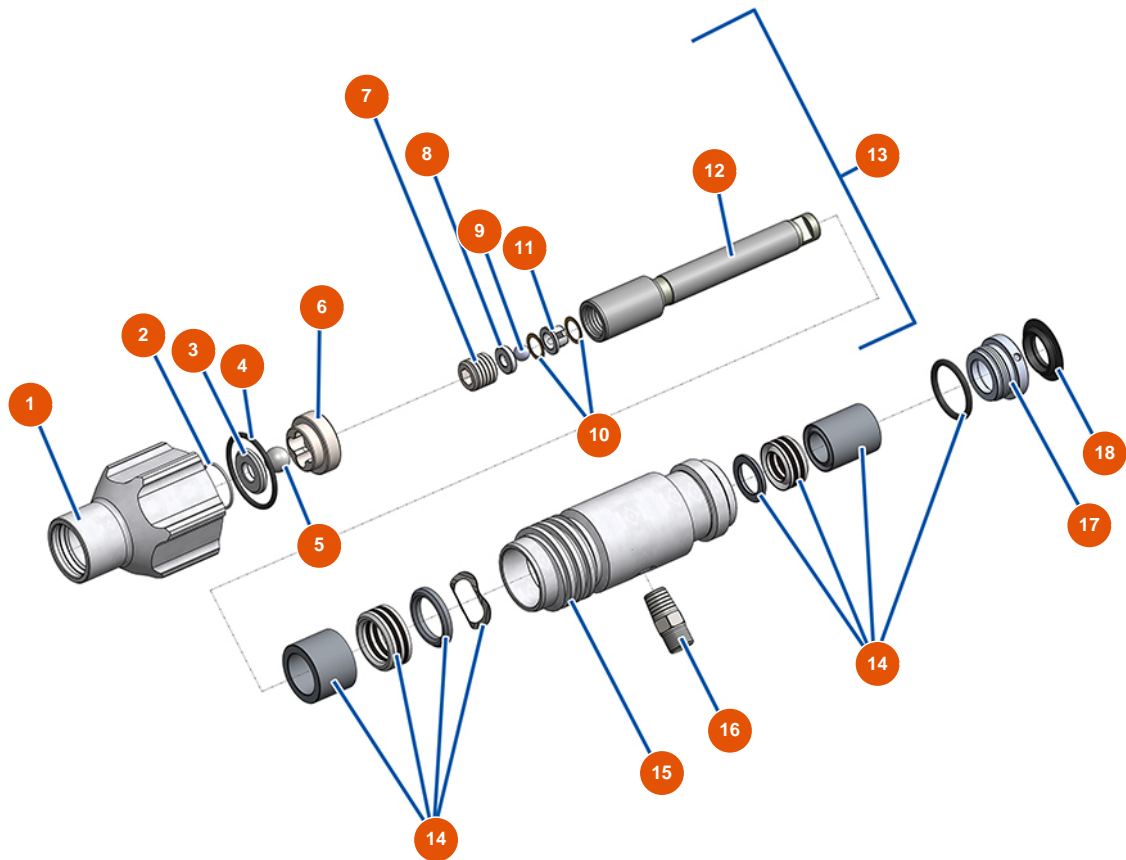

Airless Kolbenpumpe EUROSPRAY L - Fahrgestell

Détails des pièces

Pos.	Référence	Désignation
1	EU51161	Vorderes Gehäuse EUROSPRAY S Mini, S & L
2	EU51273	Komplette Pumpe EUROSPRAY L
3	EU51156	Dichtung Saugrohr EUROSPRAY S Mini, S & L
4	EU51154	Sicherungsring Saugrohr EUROSPRAY S Mini, S & L
5	EU51157	Starrer Saugstock EUROSPRAY S
6	EU51158	Rücklaufschlauch EUROSPRAY S
7	EU51160	Clip zur Befestigung des Rücklaufschlauchs EUROSPRAY S Mini, S & L
8	EU51171	Deflektor Rücklaufschlauch EUROSPRAY S Mini, S & L
9	EU51155	Ansaugsieb EUROSPRAY S Mini & S
10	EU51147	Fußstopfen EUROSPRAY S, L & PULSE
11	EU51145	Rad EUROSPRAY S, L & PULSE
12	EU51149	Clip Rad EUROSPRAY S, L & PULSE
13	EU51151	Clip zur Befestigung der Düsenverlängerung EUROSPRAY S Mini, S & L

Airless Kolbenpumpe EUROSPRAY L - Übertragung

Détails des pièces

Pos.	Référence	Désignation
1	EU51275	Eimerhalter Pumpe EUROSPRAY L
2	EU51274	Spannband Pumpe EUROSPRAY L
3	EU51276	Komplettes Getriebe EUROSPRAY L
4	EU51277	Elektromotor EUROSPRAY L

Airless Kolbenpumpe EUROSPRAY L - Pumpe

Détails des pièces

Pos.	Référence	Désignation
1	EU51252	Gehäuse Pumpenfuß EUROSPRAY L
2	EU51104	O-Ring Fußpumpe EUROSPRAY S Mini, S & L
3	EU51253	Kugelsitz Ventil Fußpumpe EUROSPRAY L
4	EU51255	Dichtung Fußpumpe EUROSPRAY L
5	EU51106	Kugel Ventil Fußpumpe EUROSPRAY S Mini & S
6	EU51254	Kugelführung Ventil Fußpumpe EUROSPRAY L
7	EU51109	Mutter Kolben Pumpe EUROSPRAY S Mini & S
8	EU51110	Kugelsitz Kolben Pumpe EUROSPRAY S Mini, S & L
9	EU51111	Kugel Kolben Pumpe EUROSPRAY S Mini, S & L
10	EU51112	Unterlegscheibe Dichtung Mutter Kolben Pumpe EUROSPRAY S Mini, S & L
11	EU51113	Kugelführung Pumpenkolben EUROSPRAY S Mini, S & L
12	EU51256	Pumpenkolbenstange EUROSPRAY L
13	EU51272	Komplette Pumpenkolbenstange EUROSPRAY L