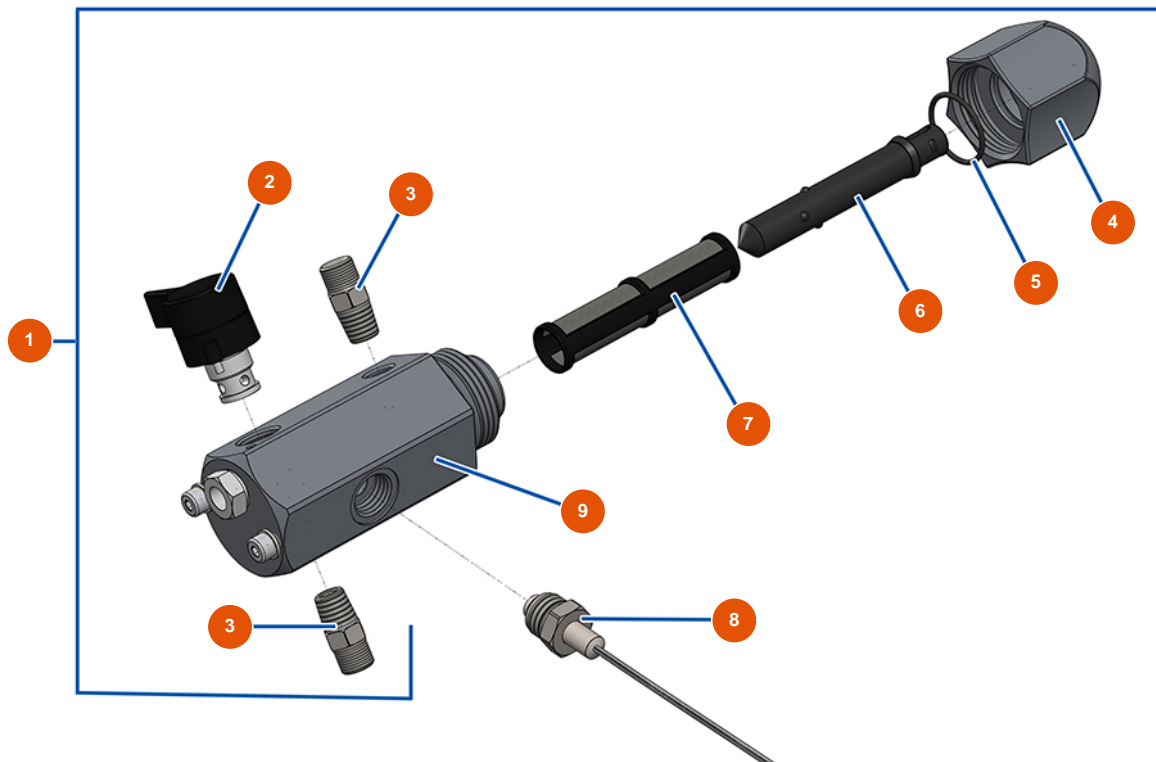

Airless Kolbenpumpe EUROSPRAY L - Farbfilter

Détails des pièces

Pos.	Référence	Désignation
1	EU51164	Pumpenfilter komplett ohne Drucksensor EUROSPRAY S Mini & S
2	EU51136	Ablassventil komplett Pumpe EUROSPRAY S Mini, S, L & PULSE
3	EU51123	Nippel HP 1/4" M Pumpe EUROSPRAY S Mini, S, L & PULSE
4	EU51130	Filterstopfen Pumpe EUROSPRAY S Mini, S, L & PULSE
5	EU51131	O-Ring Filter Pumpe EUROSPRAY S Mini, S, L & PULSE
6	EU51132	Filterhalter Pumpe EUROSPRAY S Mini, S, L & PULSE
7	EU51133	Pumpenfilter 60 Maschen EUROSPRAY S Mini, S, L & PULSE
8	EU51135	Drucksensor Pumpe EUROSPRAY S Mini, S & L
9	EU51134	Filtergehäuse Pumpe EUROSPRAY S Mini, S, L & PULSE