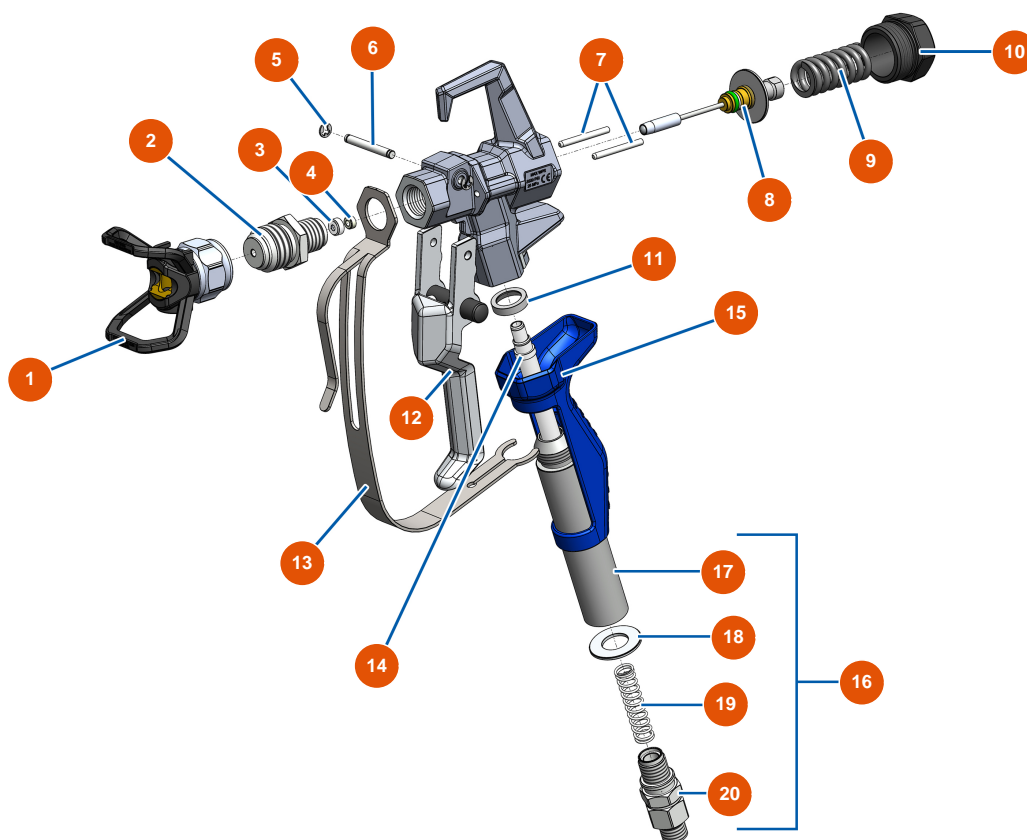

Airless Kolbenpumpe EUROSPRAY L - Pistole

Détails des pièces

Pos.	Référence	Désignation
1	EU51001	EUBST, EUBBP & EUBFF 7/8? Düsenhalter
2	EU51036	Diffusor 7/8" G Pistole PAINTSPRAY
3	EU51047	Dichtung Sitz der Nadel Pistole PAINTSPRAY, COATSPRAY
4	EU51046	Sitz für Nadeln der Pistole PAINTSPRAY, COATSPRAY
5	EU51043	Sicherungsring Abzugsachse Pistole PAINTSPRAY, COATSPRAY
6	EU51042	Abzugsachse Pistole PAINTSPRAY
7	EU51040	Einzugsstift Pistole PAINTSPRAY
8	EU51033	Reparatursatz für Nadeln der Pistole PAINTSPRAY
9	EU51034	Rückstellfeder für Nadeln der Pistole PAINTSPRAY, COATSPRAY
10	EU51038	Verschluss für Nadelarretierung Pistole PAINTSPRAY, COATSPRAY
11	EU51031	Lagerdichtung für die Filtertür der Pistole PAINTSPRAY
12	EU51039	Gsachse komplett Pistole PAINTSPRAY
13	EU51032	Abzugschutz Pistole PAINTSPRAY
		14
		15
		16
		17
		18
		19
		20