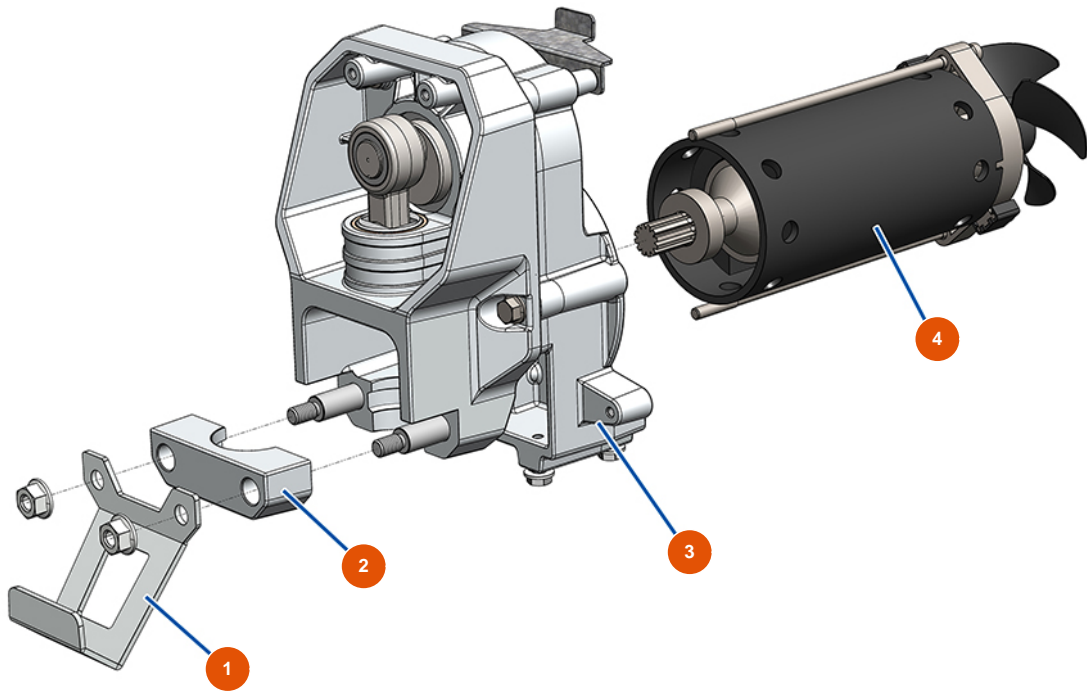

Airless Kolbenpumpe EUROSPRAY L - Fahrgestell

Détails des pièces

Pos.	Référence	Désignation
1	EU51161	Vorderes Gehäuse EUROSPRAY S Mini, S & L
2	EU51273	Komplette Pumpe EUROSPRAY L
3	EU51156	Dichtung Saugrohr EUROSPRAY S Mini, S & L
4	EU51154	Sicherungsring Saugrohr EUROSPRAY S Mini, S & L
5	EU51157	Starrer Saugstock EUROSPRAY S
6	EU51158	Rücklaufschlauch EUROSPRAY S
7	EU51160	Clip zur Befestigung des Rücklaufschlauchs EUROSPRAY S Mini, S & L
8	EU51171	Deflektor Rücklaufschlauch EUROSPRAY S Mini, S & L
9	EU51155	Ansaugsieb EUROSPRAY S Mini & S
10	EU51147	Fußstopfen EUROSPRAY S, L & PULSE
11	EU51145	Rad EUROSPRAY S, L & PULSE
12	EU51149	Clip Rad EUROSPRAY S, L & PULSE
13	EU51151	Clip zur Befestigung der Düsenverlängerung EUROSPRAY S Mini, S & L

Airless Kolbenpumpe EUROSPRAY L - Übertragung

Détails des pièces

Pos.	Référence	Désignation
1	EU51275	Eimerhalter Pumpe EUROSPRAY L
2	EU51274	Spannband Pumpe EUROSPRAY L
3	EU51276	Komplettes Getriebe EUROSPRAY L
4	EU51277	Elektromotor EUROSPRAY L

Airless Kolbenpumpe EUROSPRAY L - Pumpe

Détails des pièces

Pos.	Référence	Désignation
1	EU51252	Gehäuse Pumpenfuß EUROSPRAY L
2	EU51104	O-Ring Fußpumpe EUROSPRAY S Mini, S & L
3	EU51253	Kugelsitz Ventil Fußpumpe EUROSPRAY L
4	EU51255	Dichtung Fußpumpe EUROSPRAY L
5	EU51106	Kugel Ventil Fußpumpe EUROSPRAY S Mini & S
6	EU51254	Kugelführung Ventil Fußpumpe EUROSPRAY L
7	EU51109	Mutter Kolben Pumpe EUROSPRAY S Mini & S
8	EU51110	Kugelsitz Kolben Pumpe EUROSPRAY S Mini, S & L
9	EU51111	Kugel Kolben Pumpe EUROSPRAY S Mini, S & L
10	EU51112	Unterlegscheibe Dichtung Mutter Kolben Pumpe EUROSPRAY S Mini, S & L
11	EU51113	Kugelführung Pumpenkolben EUROSPRAY S Mini, S & L
12	EU51256	Pumpenkolbenstange EUROSPRAY L
13	EU51272	Komplette Pumpenkolbenstange EUROSPRAY L