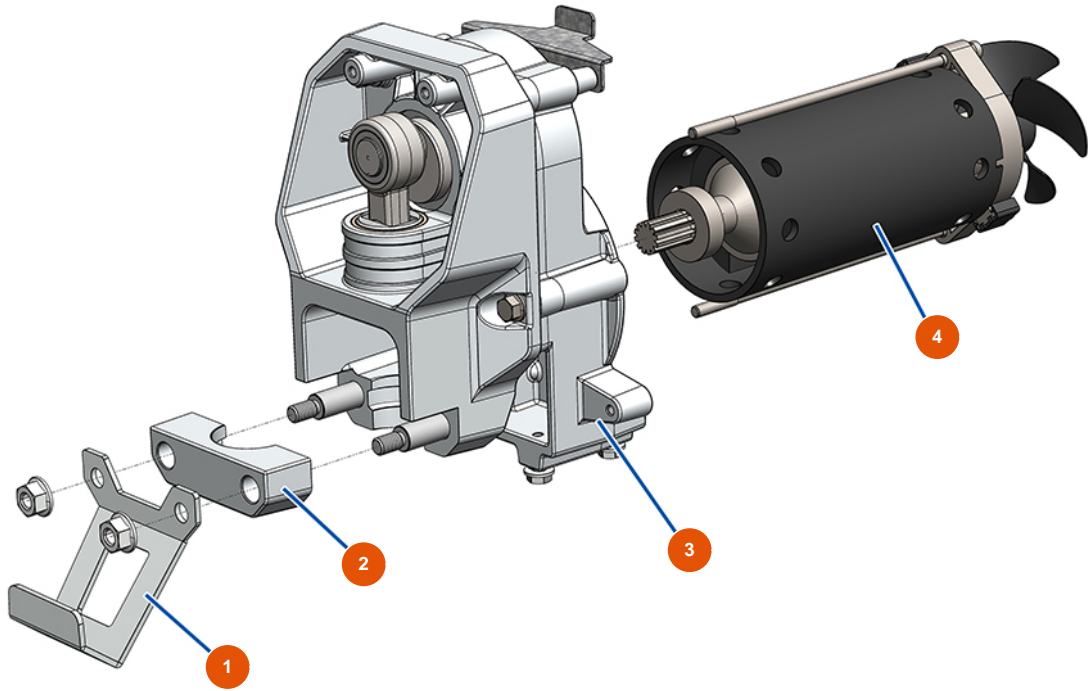

EUROSPRAY L airless piston pump - Chassis

Détails des pièces

Pos.	Référence	Désignation
1	EU51161	EUROSPRAY S Mini, S & L front crankcase
2	EU51273	EUROSPRAY L complete pump
3	EU51156	EUROSPRAY S Mini, S & L suction rod gasket
4	EU51154	EUROSPRAY S Mini, S & L suction rod circlip
5	EU51157	EUROSPRAY S rigid suction rod
6	EU51158	EUROSPRAY S return hose
7	EU51160	EUROSPRAY S Mini, S & L return hose fastening clip
8	EU51171	EUROSPRAY S Mini, S & L return hose deflector
9	EU51155	EUROSPRAY S Mini & S suction strainer
10	EU51147	EUROSPRAY S, L & PULSE foot plug
11	EU51145	EUROSPRAY S, L & PULSE wheel
12	EU51149	EUROSPRAY S, L & PULSE wheel clip
13	EU51151	EUROSPRAY S Mini, S & L tip extension fastening clip

Pos.	Référence	Désignation
14	EU51164	EUROSPRAY S Mini & S complete pump filter without pressure sensor
15	EU51153	EUROSPRAY S arm sleeve M3x4 screw
16	EU51165	EUROSPRAY S Mini, S, L & PULSE complete tool box
17	EU51146	EUROSPRAY S, L & PULSE arm sleeve
18	EU51152	EUROSPRAY S Mini, S & L power cable
19	EU51148	EUROSPRAY S, L & PULSE power cable support

EUROSPRAY L airless piston pump - Transmission

Détails des pièces

Pos.	Référence	Désignation
1	EU51275	EUROSPRAY L pump bucket support
2	EU51274	EUROSPRAY L pump clamping flange
3	EU51276	EUROSPRAY L complete transmission
4	EU51277	EUROSPRAY L electric motor