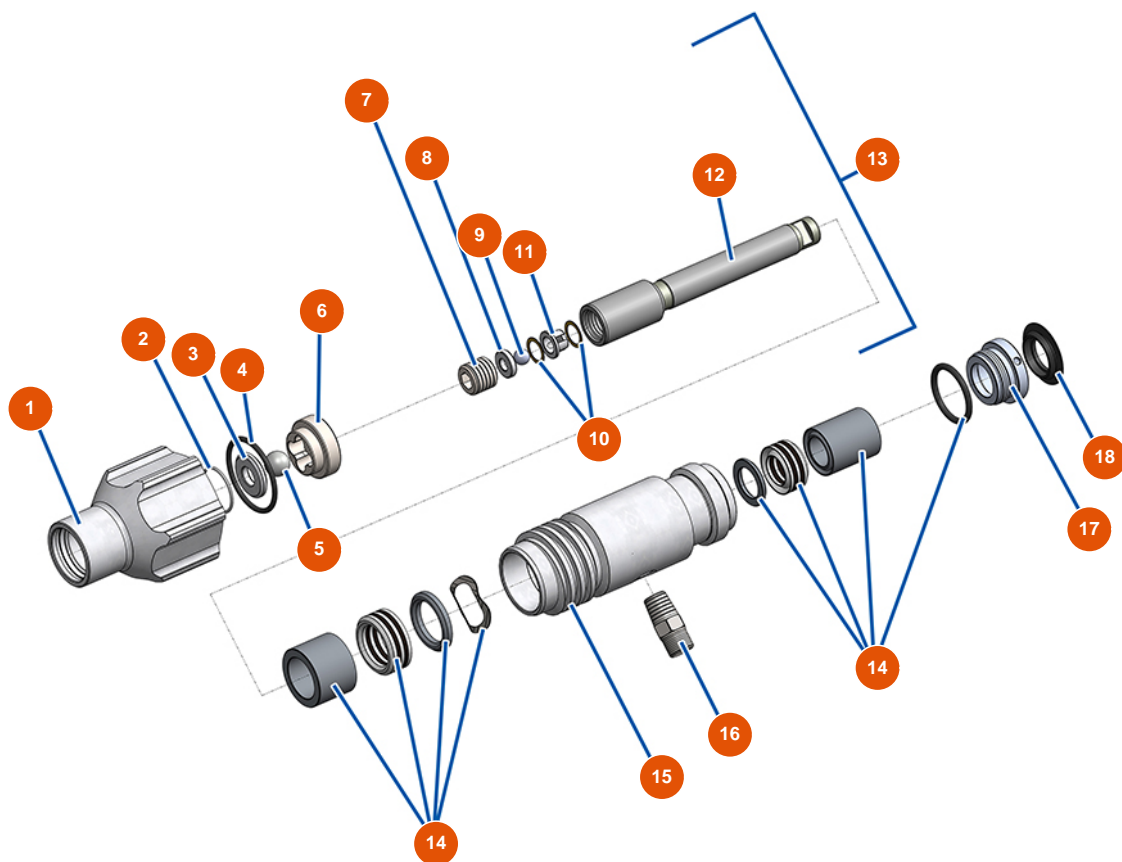

EUROSPRAY L airless piston pump - Chassis

Détails des pièces

Pos.	Référence	Désignation
1	EU51161	EUROSPRAY S Mini, S & L front crankcase
2	EU51273	EUROSPRAY L complete pump
3	EU51156	EUROSPRAY S Mini, S & L suction rod gasket
4	EU51154	EUROSPRAY S Mini, S & L suction rod circlip
5	EU51157	EUROSPRAY S rigid suction rod
6	EU51158	EUROSPRAY S return hose
7	EU51160	EUROSPRAY S Mini, S & L return hose fastening clip
8	EU51171	EUROSPRAY S Mini, S & L return hose deflector
9	EU51155	EUROSPRAY S Mini & S suction strainer
10	EU51147	EUROSPRAY S, L & PULSE foot plug
11	EU51145	EUROSPRAY S, L & PULSE wheel
12	EU51149	EUROSPRAY S, L & PULSE wheel clip
13	EU51151	EUROSPRAY S Mini, S & L tip extension fastening clip

EUROSPRAY L airless piston pump - Transmission

Détails des pièces

Pos.	Référence	Désignation
1	EU51275	EUROSPRAY L pump bucket support
2	EU51274	EUROSPRAY L pump clamping flange
3	EU51276	EUROSPRAY L complete transmission
4	EU51277	EUROSPRAY L electric motor

EUROSPRAY L airless piston pump - Pump

Détails des pièces

Pos.	Référence	Désignation
1	EU51252	EUROSPRAY L pump feet body
2	EU51104	EUROSPRAY S Mini, S & L pump foot O-ring
3	EU51253	EUROSPRAY L pump foot valve ball seat
4	EU51255	EUROSPRAY L pump foot gasket
5	EU51106	EUROSPRAY S Mini & S pump foot valve ball
6	EU51254	EUROSPRAY L pump foot valve ball guide
7	EU51109	EUROSPRAY S Mini & S pump piston nut
8	EU51110	EUROSPRAY S Mini, S & L pump piston ball seat
9	EU51111	EUROSPRAY S Mini, S & L pump piston ball
10	EU51112	EUROSPRAY S Mini, S & L pump piston nut sealing washer
11	EU51113	EUROSPRAY S Mini, S & L pump piston ball guide
12	EU51256	EUROSPRAY L pump piston rod
13	EU51272	EUROSPRAY L pump complete piston