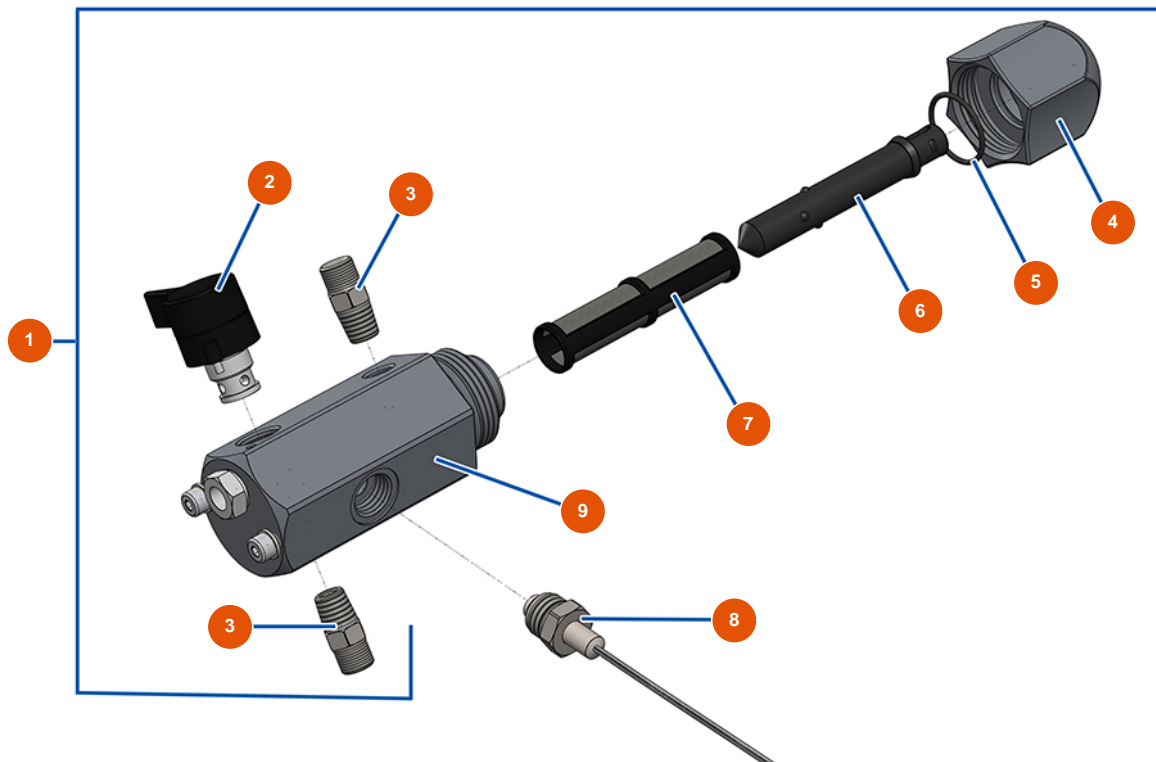

EUROSPRAY L airless piston pump - Paint filter

Détails des pièces

Pos.	Référence	Désignation
1	EU51164	EUROSPRAY S Mini & S complete pump filter without pressure sensor
2	EU51136	EUROSPRAY S Mini, S, L & PULSE pump complete drain valve
3	EU51123	EUROSPRAY S Mini, S, L & PULSE pump HP 1/4" M nipple
4	EU51130	EUROSPRAY S Mini, S, L & PULSE pump filter plug
5	EU51131	EUROSPRAY S Mini, S, L & PULSE pump filter O-ring
6	EU51132	EUROSPRAY S Mini, S, L & PULSE pump filter support
7	EU51133	EUROSPRAY S Mini, S, L & PULSE 60 mesh pump filter
8	EU51135	EUROSPRAY S Mini, S & L pump pressure sensor
9	EU51134	EUROSPRAY S Mini, S, L & PULSE pump filter body