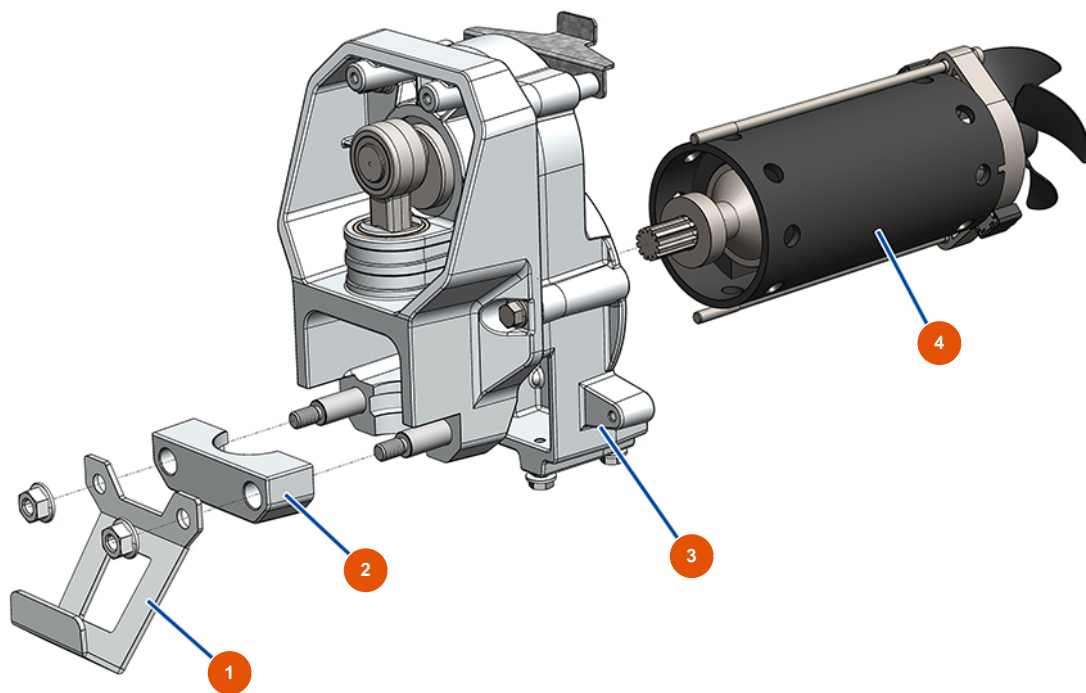

EUROSPRAY L airless piston pump - Chassis

Détails des pièces

Pos.	Référence	Désignation
1	EU51161	EUROSPRAY S Mini, S & L front crankcase
2	EU51273	EUROSPRAY L complete pump
3	EU51156	EUROSPRAY S Mini, S & L suction rod gasket
4	EU51154	EUROSPRAY S Mini, S & L suction rod circlip
5	EU51157	EUROSPRAY S rigid suction rod
6	EU51158	EUROSPRAY S return hose
7	EU51160	EUROSPRAY S Mini, S & L return hose fastening clip
8	EU51171	EUROSPRAY S Mini, S & L return hose deflector
9	EU51155	EUROSPRAY S Mini & S suction strainer
10	EU51147	EUROSPRAY S, L & PULSE foot plug
11	EU51145	EUROSPRAY S, L & PULSE wheel
12	EU51149	EUROSPRAY S, L & PULSE wheel clip
13	EU51151	EUROSPRAY S Mini, S & L tip extension fastening clip

Pos.	Référence	Désignation
14	EU51164	EUROSPRAY S Mini & S complete pump filter without pressure sensor
15	EU51153	EUROSPRAY S arm sleeve M3x4 screw
16	EU51165	EUROSPRAY S Mini, S, L & PULSE complete tool box
17	EU51146	EUROSPRAY S, L & PULSE arm sleeve
18	EU51152	EUROSPRAY S Mini, S & L power cable
19	EU51148	EUROSPRAY S, L & PULSE power cable support

EUROSPRAY L airless piston pump - Transmission

Détails des pièces

Pos.	Référence	Désignation
1	EU51275	EUROSPRAY L pump bucket support
2	EU51274	EUROSPRAY L pump clamping flange
3	EU51276	EUROSPRAY L complete transmission
4	EU51277	EUROSPRAY L electric motor