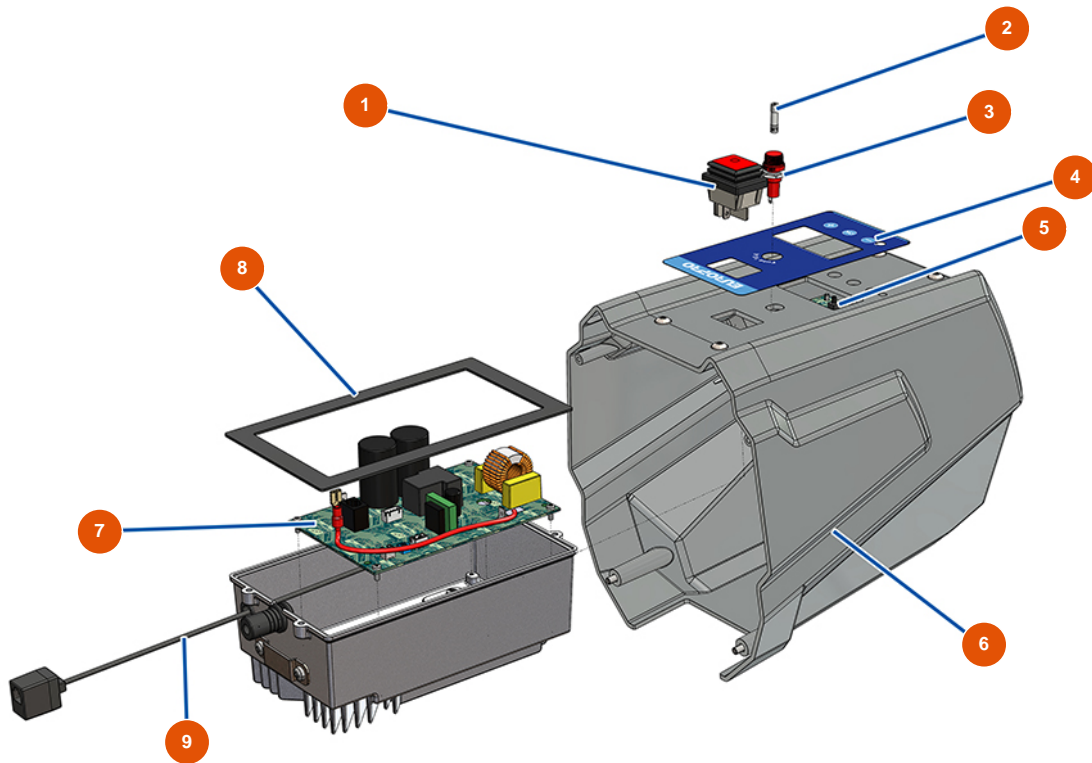

EUROSPRAY L airless piston pump - Electrical box

Détails des pièces

Pos.	Référence	Désignation
1	EU51140	EUROSPRAY S Mini, S & L ON/OFF switch
2	EU51143	EUROSPRAY S Mini & S fuse
3	EU51137	EUROSPRAY S Mini, S & L fuse holder
4	EU51139	EUROSPRAY S Mini, S & L control panel front
5	EU51141	EUROSPRAY S Mini, S & L electronic display board
6	EU51138	EUROSPRAY S Mini, S & L rear crankcase
7	EU51251	EUROSPRAY L pump electronic card
8	EU51142	EUROSPRAY S Mini, S & L electronic box anti-dust gasket
9	EU51360	RJ11 M/F extension for EUROSPRAY L & XL pump sensor