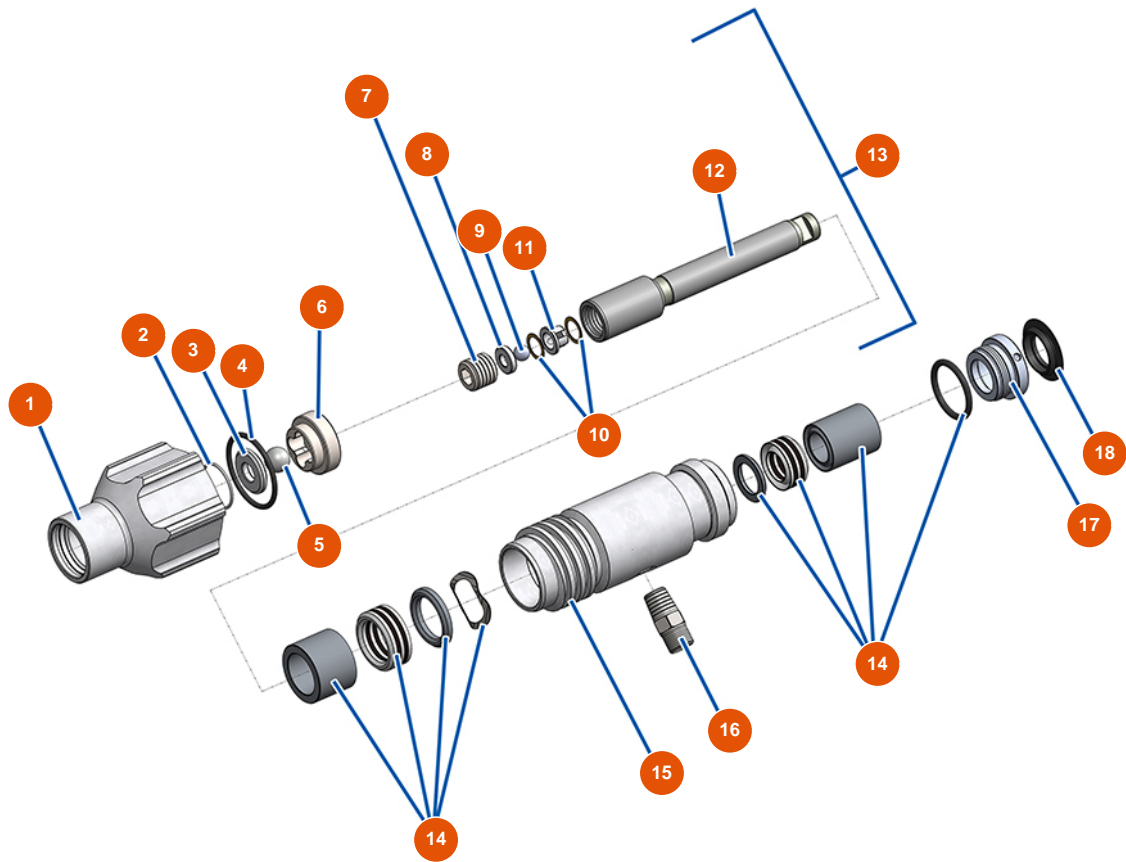

EUROSPRAY L airless piston pump - Chassis

Détails des pièces

Pos.	Référence	Désignation
1	EU51161	EUROSPRAY S Mini, S & L front crankcase
2	EU51273	EUROSPRAY L complete pump
3	EU51156	EUROSPRAY S Mini, S & L suction rod gasket
4	EU51154	EUROSPRAY S Mini, S & L suction rod circlip
5	EU51157	EUROSPRAY S rigid suction rod
6	EU51158	EUROSPRAY S return hose
7	EU51160	EUROSPRAY S Mini, S & L return hose fastening clip
8	EU51171	EUROSPRAY S Mini, S & L return hose deflector
9	EU51155	EUROSPRAY S Mini & S suction strainer
10	EU51147	EUROSPRAY S, L & PULSE foot plug
11	EU51145	EUROSPRAY S, L & PULSE wheel
12	EU51149	EUROSPRAY S, L & PULSE wheel clip
13	EU51151	EUROSPRAY S Mini, S & L tip extension fastening clip

EUROSPRAY L airless piston pump - Transmission

Détails des pièces

Pos.	Référence	Désignation
1	EU51275	EUROSPRAY L pump bucket support
2	EU51274	EUROSPRAY L pump clamping flange
3	EU51276	EUROSPRAY L complete transmission
4	EU51277	EUROSPRAY L electric motor

EUROSPRAY L airless piston pump - Pump

Détails des pièces

Pos.	Référence	Désignation
1	EU51252	EUROSPRAY L pump feet body
2	EU51104	EUROSPRAY S Mini, S & L pump foot O-ring
3	EU51253	EUROSPRAY L pump foot valve ball seat
4	EU51255	EUROSPRAY L pump foot gasket
5	EU51106	EUROSPRAY S Mini & S pump foot valve ball
6	EU51254	EUROSPRAY L pump foot valve ball guide
7	EU51109	EUROSPRAY S Mini & S pump piston nut
8	EU51110	EUROSPRAY S Mini, S & L pump piston ball seat
9	EU51111	EUROSPRAY S Mini, S & L pump piston ball
10	EU51112	EUROSPRAY S Mini, S & L pump piston nut sealing washer
11	EU51113	EUROSPRAY S Mini, S & L pump piston ball guide
12	EU51256	EUROSPRAY L pump piston rod
13	EU51272	EUROSPRAY L pump complete piston