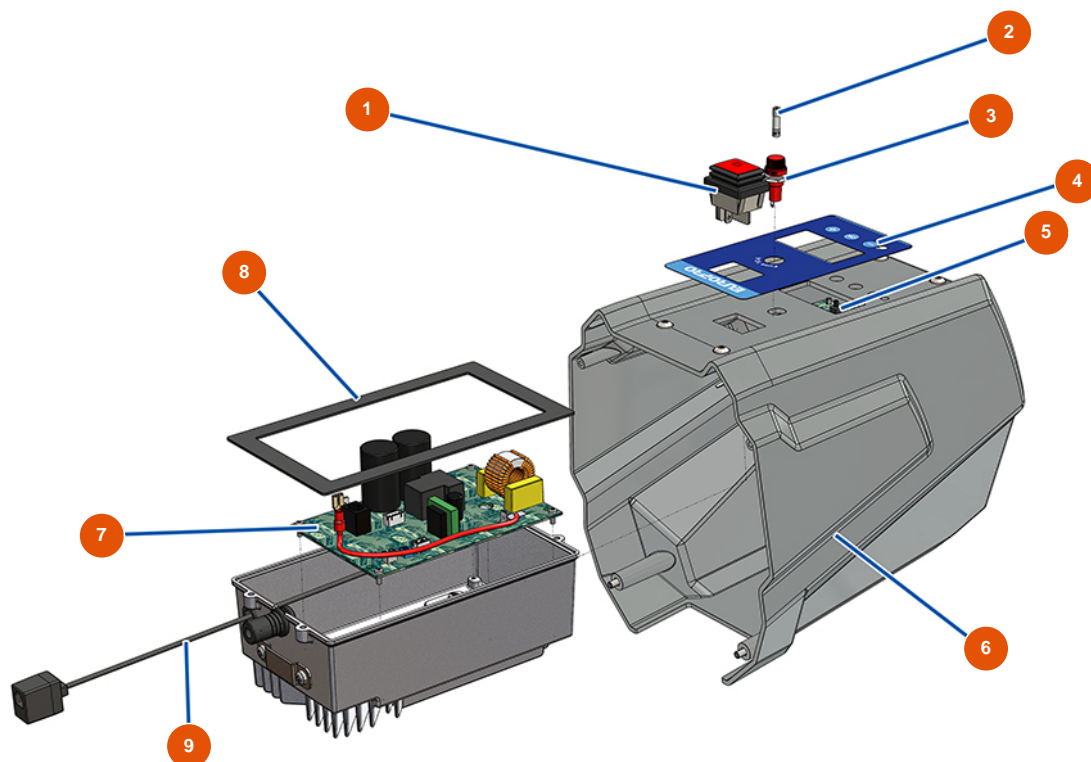

EUROSPRAY L airless piston pump - Electrical box

Détails des pièces

Pos.	Référence	Désignation
1	EU51140	EUROSPRAY S Mini, S & L ON/OFF switch
2	EU51143	EUROSPRAY S Mini & S fuse
3	EU51137	EUROSPRAY S Mini, S & L fuse holder
4	EU51139	EUROSPRAY S Mini, S & L control panel front
5	EU51141	EUROSPRAY S Mini, S & L electronic display board
6	EU51138	EUROSPRAY S Mini, S & L rear crankcase
7	EU51251	EUROSPRAY L pump electronic card
8	EU51142	EUROSPRAY S Mini, S & L electronic box anti-dust gasket
9	EU51360	RJ11 M/F extension for EUROSPRAY L & XL pump sensor