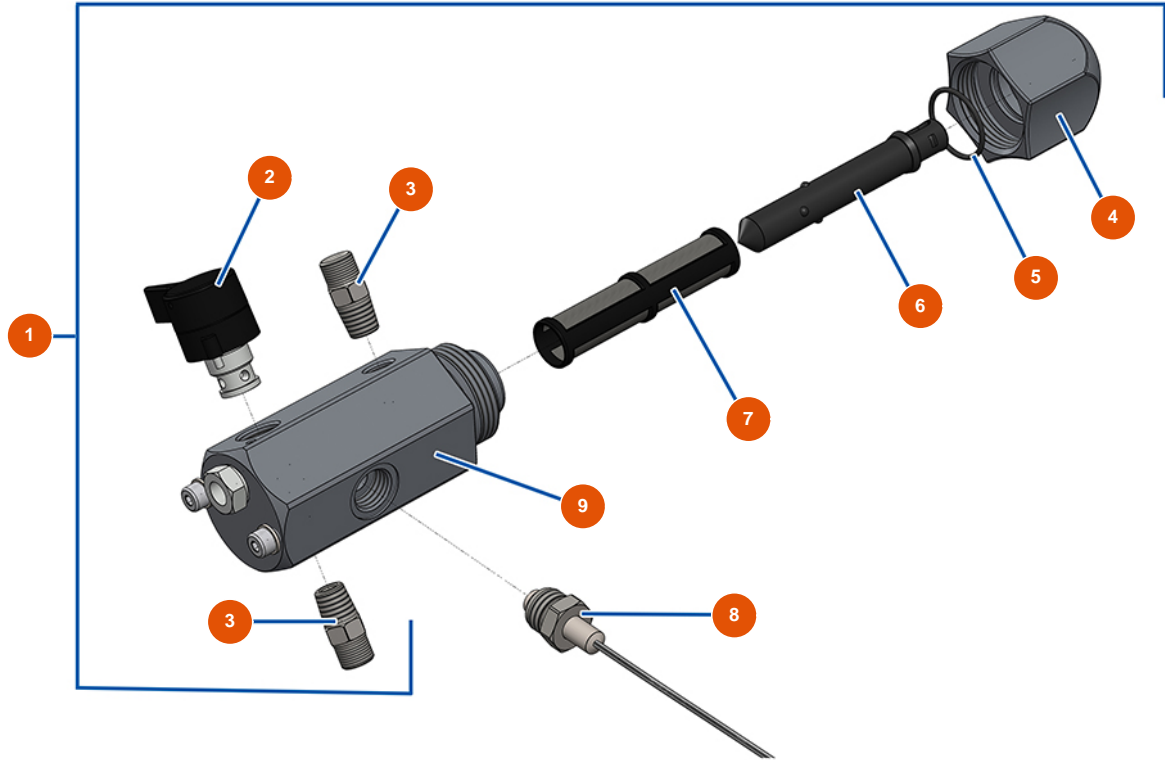

EUROSPRAY L airless piston pump - Paint filter

Détails des pièces

Pos.	Référence	Désignation
1	EU51164	EUROSPRAY S Mini & S complete pump filter without pressure sensor
2	EU51136	EUROSPRAY S Mini, S, L & PULSE pump complete drain valve
3	EU51123	EUROSPRAY S Mini, S, L & PULSE pump HP 1/4" M nipple
4	EU51130	EUROSPRAY S Mini, S, L & PULSE pump filter plug
5	EU51131	EUROSPRAY S Mini, S, L & PULSE pump filter O-ring
6	EU51132	EUROSPRAY S Mini, S, L & PULSE pump filter support
7	EU51133	EUROSPRAY S Mini, S, L & PULSE 60 mesh pump filter
8	EU51135	EUROSPRAY S Mini, S & L pump pressure sensor
9	EU51134	EUROSPRAY S Mini, S, L & PULSE pump filter body