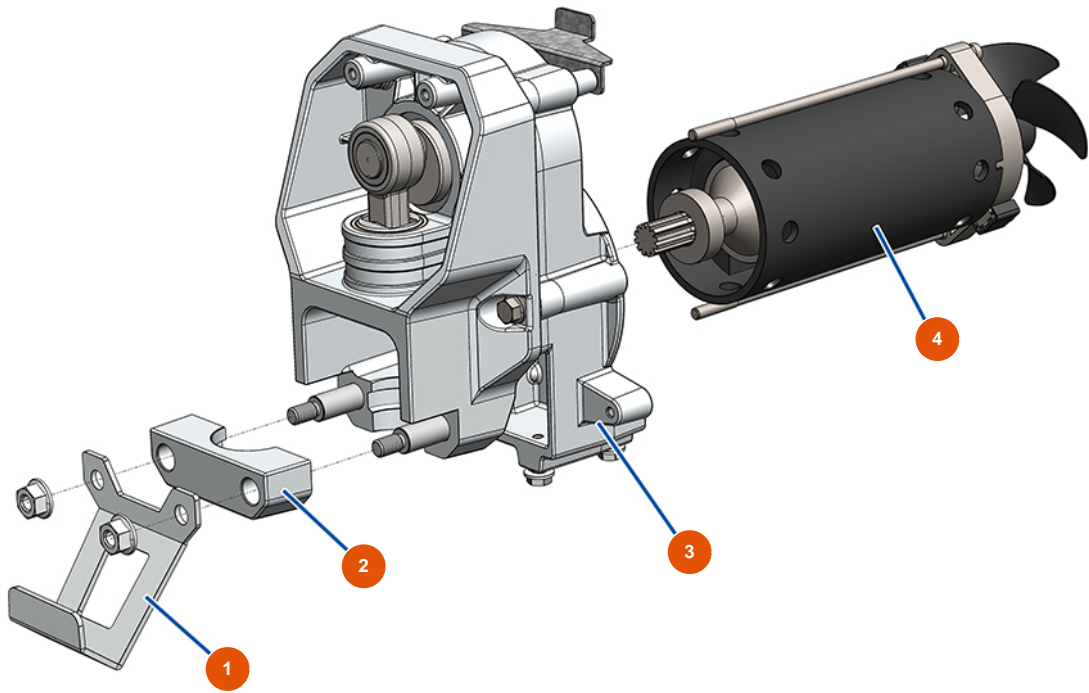

Bomba de pistón airless EUROSPRAY L - Chasis

Détails des pièces

Pos.	Référence	Désignation
1	EU51161	Cárter delantero EUROSPRAY S Mini, S & L
2	EU51273	Bomba completa EUROSPRAY L
3	EU51156	Junta de tubo de aspiración EUROSPRAY S Mini, S & L
4	EU51154	Clip de tubo de aspiración EUROSPRAY S Mini, S & L
5	EU51157	Manguera de aspiración rígido EUROSPRAY S
6	EU51158	Manguera de retorno EUROSPRAY S
7	EU51160	Clip de manguera de retorno EUROSPRAY S Mini, S & L
8	EU51171	Deflector manguera de retorno EUROSPRAY S Mini, S & L
9	EU51155	Filtro de succión EUROSPRAY S Mini & S
10	EU51147	Tapón de pie EUROSPRAY S, L & PULSE
11	EU51145	Rueda EUROSPRAY S, L & PULSE
12	EU51149	Clip de rueda EUROSPRAY S, L & PULSE
13	EU51151	Clip de extensión de boquilla EUROSPRAY S Mini, S & L

Bomba de pistón airless EUROSPRAY L - Transmision

Détails des pièces

Pos.	Référence	Désignation
1	EU51275	Soporte de cubo bomba EUROSPRAY L
2	EU51274	Brida de sujeción de bomba EUROSPRAY L
3	EU51276	Transmisión completa EUROSPRAY L
4	EU51277	Motor eléctrico EUROSPRAY L

Bomba de pistón airless EUROSPRAY L - Bomba

Détails des pièces

Pos.	Référence	Désignation
1	EU51252	Cuerpo pie bomba EUROSPRAY L
2	EU51104	Junta tórica pie bomba EUROSPRAY S Mini, S & L
3	EU51253	Asiento de bola válvula de pie de bomba EUROSPRAY L
4	EU51255	Junta pie bomba EUROSPRAY L
5	EU51106	Bola válvula de pie de bomba EUROSPRAY S Mini & S
6	EU51254	Guía de bola válvula pie bomba EUROSPRAY L
7	EU51109	Tuerca pistón bomba EUROSPRAY S Mini & S
8	EU51110	Asiento de bola pistón de bomba EUROSPRAY S Mini, S & L
9	EU51111	Bola pistón de bomba EUROSPRAY S Mini, S & L
10	EU51112	Arandela de estanqueidad tuerca pistón de bomba EUROSPRAY S Mini, S & L
11	EU51113	Guía de bola pistón bomba EUROSPRAY S Mini, S & L
12	EU51256	Varilla de pistón de bomba EUROSPRAY L
13	EU51272	Piston completo bomba EUROSPRAY L