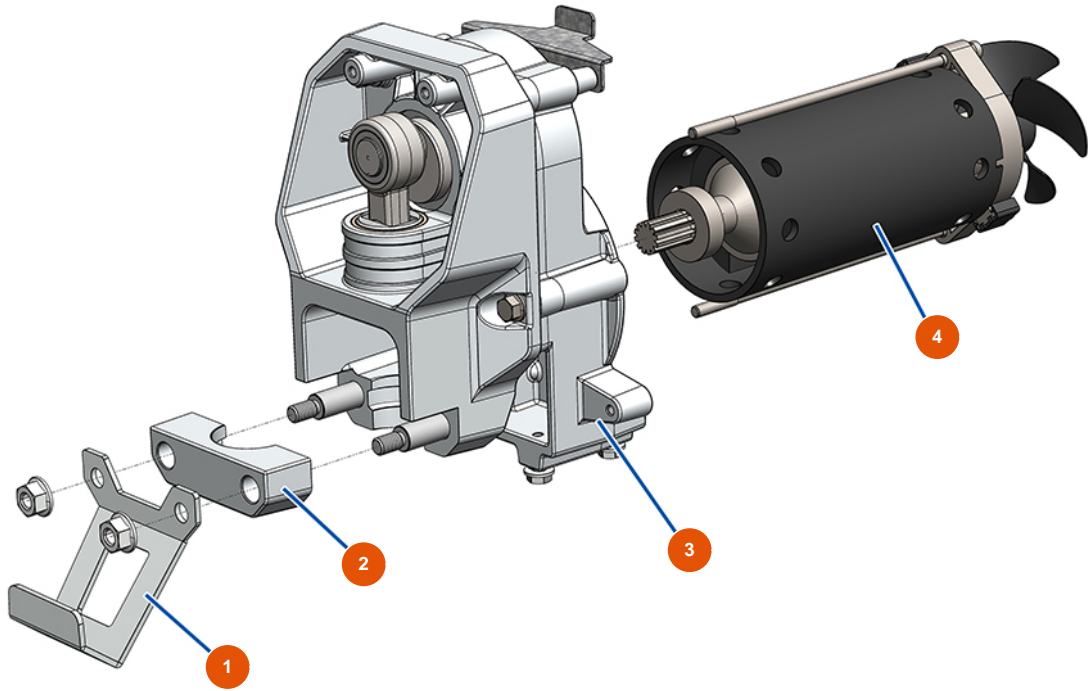

Bomba de pistón airless EUROSPRAY L - Chasis

Détails des pièces

Pos.	Référence	Désignation
1	EU51161	Cárter delantero EUROSPRAY S Mini, S & L
2	EU51273	Bomba completa EUROSPRAY L
3	EU51156	Junta de tubo de aspiración EUROSPRAY S Mini, S & L
4	EU51154	Clip de tubo de aspiración EUROSPRAY S Mini, S & L
5	EU51157	Manguera de aspiración rígido EUROSPRAY S
6	EU51158	Manguera de retorno EUROSPRAY S
7	EU51160	Clip de manguera de retorno EUROSPRAY S Mini, S & L
8	EU51171	Deflector manguera de retorno EUROSPRAY S Mini, S & L
9	EU51155	Filtro de succión EUROSPRAY S Mini & S
10	EU51147	Tapón de pie EUROSPRAY S, L & PULSE
11	EU51145	Rueda EUROSPRAY S, L & PULSE
12	EU51149	Clip de rueda EUROSPRAY S, L & PULSE
13	EU51151	Clip de extensión de boquilla EUROSPRAY S Mini, S & L

Bomba de pistón airless EUROSPRAY L - Transmision

Détails des pièces

Pos.	Référence	Désignation
1	EU51275	Soporte de cubo bomba EUROSPRAY L
2	EU51274	Brida de sujeción de bomba EUROSPRAY L
3	EU51276	Transmisión completa EUROSPRAY L
4	EU51277	Motor eléctrico EUROSPRAY L

Bomba de pistón airless EUROSPRAY L - Bomba

Détails des pièces

Pos.	Référence	Désignation
1	EU51252	Cuerpo pie bomba EUROSPRAY L
2	EU51104	Junta tórica pie bomba EUROSPRAY S Mini, S & L
3	EU51253	Asiento de bola válvula de pie de bomba EUROSPRAY L
4	EU51255	Junta pie bomba EUROSPRAY L
5	EU51106	Bola válvula de pie de bomba EUROSPRAY S Mini & S
6	EU51254	Guía de bola válvula pie bomba EUROSPRAY L
7	EU51109	Tuerca pistón bomba EUROSPRAY S Mini & S
8	EU51110	Asiento de bola pistón de bomba EUROSPRAY S Mini, S & L
9	EU51111	Bola pistón de bomba EUROSPRAY S Mini, S & L
10	EU51112	Arandela de estanqueidad tuerca pistón de bomba EUROSPRAY S Mini, S & L
11	EU51113	Guía de bola pistón bomba EUROSPRAY S Mini, S & L
12	EU51256	Varilla de pistón de bomba EUROSPRAY L
13	EU51272	Piston completo bomba EUROSPRAY L