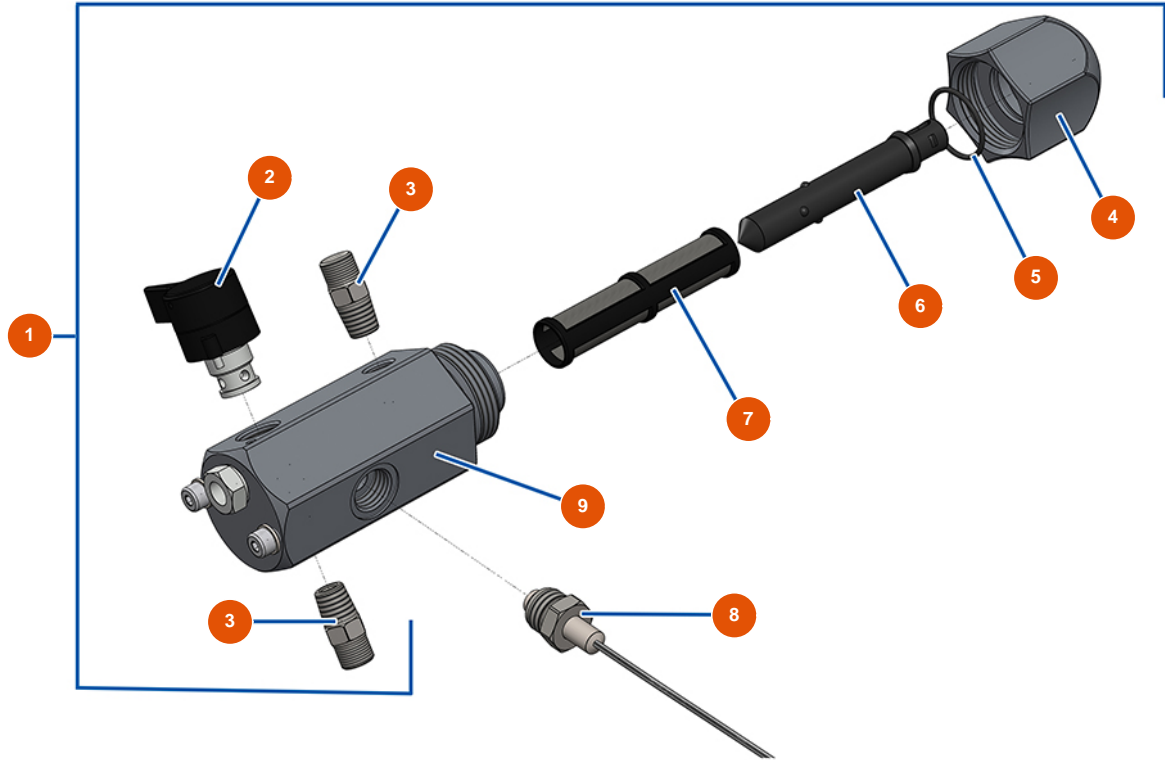

Bomba de pistón airless EUROSPRAY L - Transmision

Détails des pièces

Pos.	Référence	Désignation
1	EU51275	Soporte de cubo bomba EUROSPRAY L
2	EU51274	Brida de sujeción de bomba EUROSPRAY L
3	EU51276	Transmisión completa EUROSPRAY L
4	EU51277	Motor eléctrico EUROSPRAY L

Bomba de pistón airless EUROSPRAY L - Bomba

Détails des pièces

Pos.	Référence	Désignation
1	EU51252	Cuerpo pie bomba EUROSPRAY L
2	EU51104	Junta tórica pie bomba EUROSPRAY S Mini, S & L
3	EU51253	Asiento de bola válvula de pie de bomba EUROSPRAY L
4	EU51255	Junta pie bomba EUROSPRAY L
5	EU51106	Bola válvula de pie de bomba EUROSPRAY S Mini & S
6	EU51254	Guía de bola válvula pie bomba EUROSPRAY L
7	EU51109	Tuerca pistón bomba EUROSPRAY S Mini & S
8	EU51110	Asiento de bola pistón de bomba EUROSPRAY S Mini, S & L
9	EU51111	Bola pistón de bomba EUROSPRAY S Mini, S & L
10	EU51112	Arandela de estanqueidad tuerca pistón de bomba EUROSPRAY S Mini, S & L
11	EU51113	Guía de bola pistón bomba EUROSPRAY S Mini, S & L
12	EU51256	Varilla de pistón de bomba EUROSPRAY L
13	EU51272	Piston completo bomba EUROSPRAY L

Bomba de pistón airless EUROSPRAY L - Filtro de pintura

Détails des pièces

Pos.	Référence	Désignation
1	EU51164	Filtro de bomba completo sin sensor de presión EUROSPRAY S Mini & S
2	EU51136	Válvula de purga completa bomba EUROSPRAY S Mini, S, L & PULSE
3	EU51123	Racor de alta presión 1/4" M bomba EUROSPRAY S Mini, S, L & PULSE
4	EU51130	Tapón de filtro de bomba EUROSPRAY S Mini, S, L & PULSE
5	EU51131	Junta tórica filtro bomba EUROSPRAY S Mini, S, L & PULSE
6	EU51132	Soporte de filtro de bomba EUROSPRAY S Mini, S, L & PULSE
7	EU51133	Filtro de bomba 60 mallas EUROSPRAY S Mini, S, L & PULSE
8	EU51135	Sensor de presión de bomba EUROSPRAY S Mini, S & L
9	EU51134	Cuerpo filtro bomba EUROSPRAY S Mini, S, L & PULSE