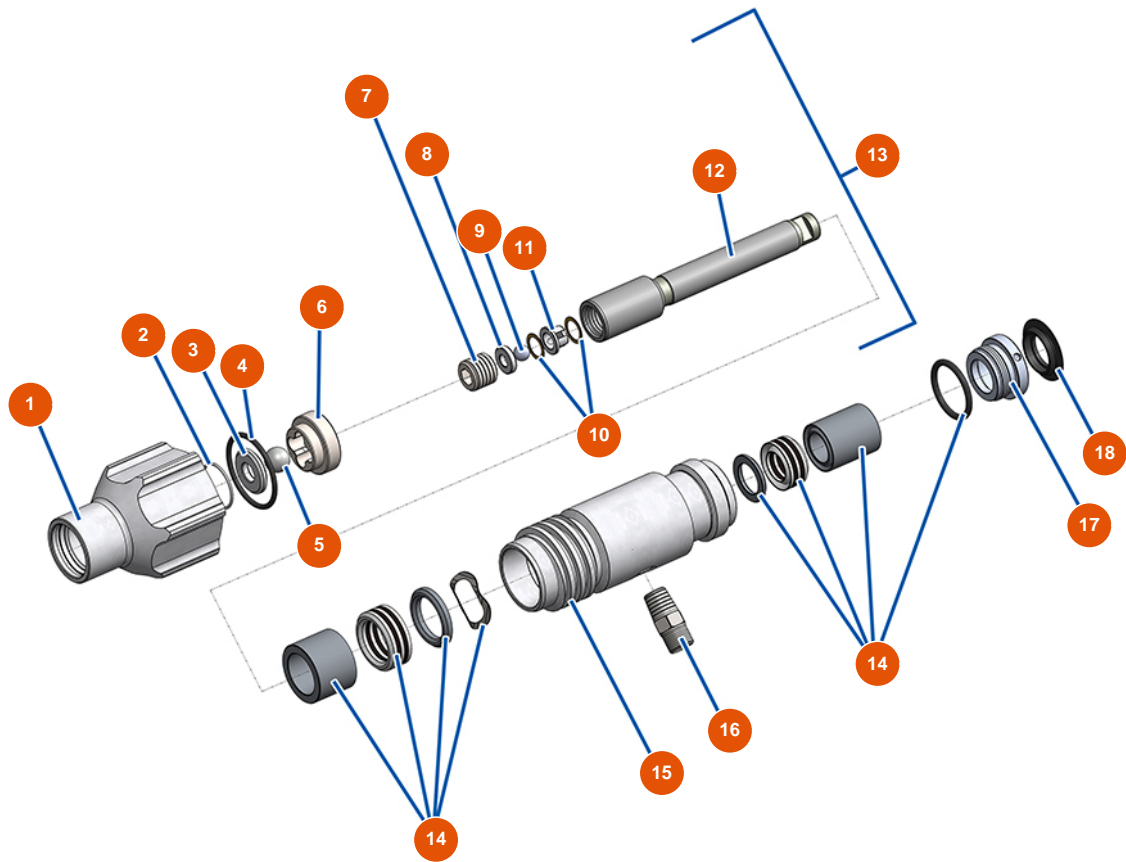

Bomba de pistón airless EUROSPRAY L - Chasis

Détails des pièces

Pos.	Référence	Désignation
1	EU51161	Cárter delantero EUROSPRAY S Mini, S & L
2	EU51273	Bomba completa EUROSPRAY L
3	EU51156	Junta de tubo de aspiración EUROSPRAY S Mini, S & L
4	EU51154	Clip de tubo de aspiración EUROSPRAY S Mini, S & L
5	EU51157	Manguera de aspiración rígido EUROSPRAY S
6	EU51158	Manguera de retorno EUROSPRAY S
7	EU51160	Clip de manguera de retorno EUROSPRAY S Mini, S & L
8	EU51171	Deflector manguera de retorno EUROSPRAY S Mini, S & L
9	EU51155	Filtro de succión EUROSPRAY S Mini & S
10	EU51147	Tapón de pie EUROSPRAY S, L & PULSE
11	EU51145	Rueda EUROSPRAY S, L & PULSE
12	EU51149	Clip de rueda EUROSPRAY S, L & PULSE
13	EU51151	Clip de extensión de boquilla EUROSPRAY S Mini, S & L

Bomba de pistón airless EUROSPRAY L - Transmision

Détails des pièces

Pos.	Référence	Désignation
1	EU51275	Soporte de cubo bomba EUROSPRAY L
2	EU51274	Brida de sujeción de bomba EUROSPRAY L
3	EU51276	Transmisión completa EUROSPRAY L
4	EU51277	Motor eléctrico EUROSPRAY L

Bomba de pistón airless EUROSPRAY L - Bomba

Détails des pièces

Pos.	Référence	Désignation
1	EU51252	Cuerpo pie bomba EUROSPRAY L
2	EU51104	Junta tórica pie bomba EUROSPRAY S Mini, S & L
3	EU51253	Asiento de bola válvula de pie de bomba EUROSPRAY L
4	EU51255	Junta pie bomba EUROSPRAY L
5	EU51106	Bola válvula de pie de bomba EUROSPRAY S Mini & S
6	EU51254	Guía de bola válvula pie bomba EUROSPRAY L
7	EU51109	Tuerca pistón bomba EUROSPRAY S Mini & S
8	EU51110	Asiento de bola pistón de bomba EUROSPRAY S Mini, S & L
9	EU51111	Bola pistón de bomba EUROSPRAY S Mini, S & L
10	EU51112	Arandela de estanqueidad tuerca pistón de bomba EUROSPRAY S Mini, S & L
11	EU51113	Guía de bola pistón bomba EUROSPRAY S Mini, S & L
12	EU51256	Varilla de pistón de bomba EUROSPRAY L
13	EU51272	Piston completo bomba EUROSPRAY L