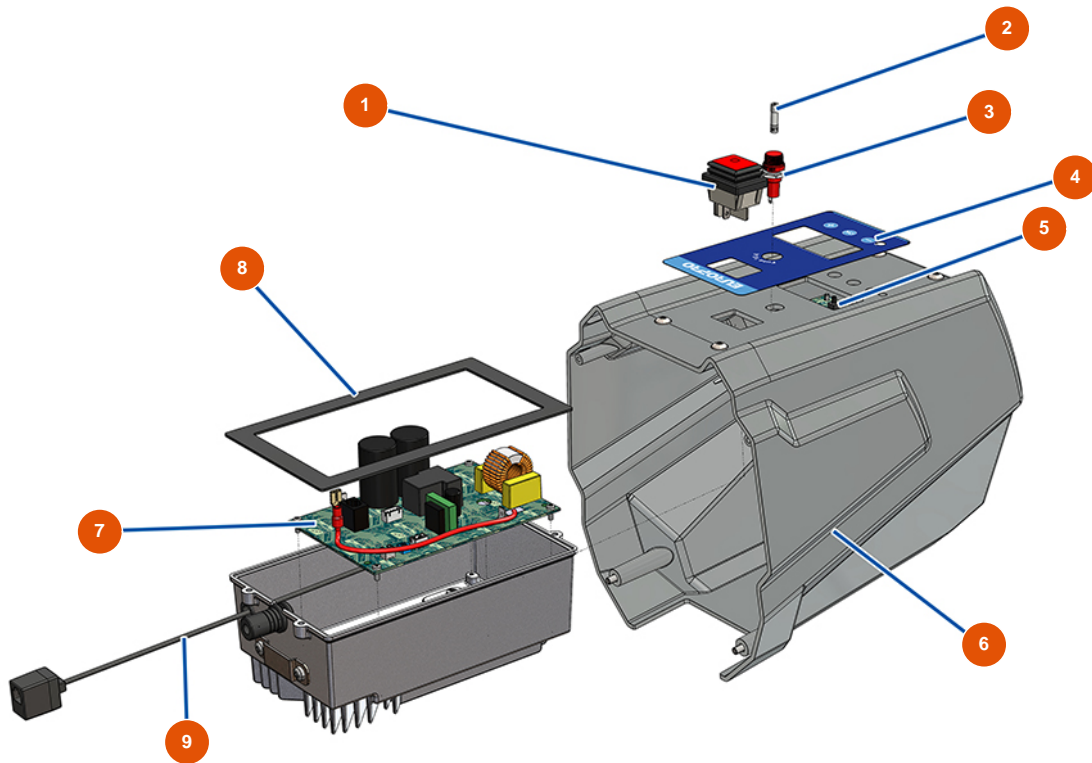

Bomba de pistón airless EUROSPRAY L - Grupo Electrico

Détails des pièces

Pos.	Référence	Désignation
1	EU51140	Interruptor ON/OFF EUROSPRAY S Mini, S & L
2	EU51143	Fusible EUROSPRAY S Mini & S
3	EU51137	Portafusible EUROSPRAY S Mini, S & L
4	EU51139	Frontal panel de control EUROSPRAY S Mini, S & L
5	EU51141	Tarjeta de visualización electrónica EUROSPRAY S Mini, S & L
6	EU51138	Cárter trasero EUROSPRAY S Mini, S & L
7	EU51251	Tarjeta electrónica bomba EUROSPRAY L
8	EU51142	Junta guardapolvo caja electrónica EUROSPRAY S Mini, S & L
9	EU51360	Extensión RJ11 M/F para sensor de bomba EUROSPRAY L & XL