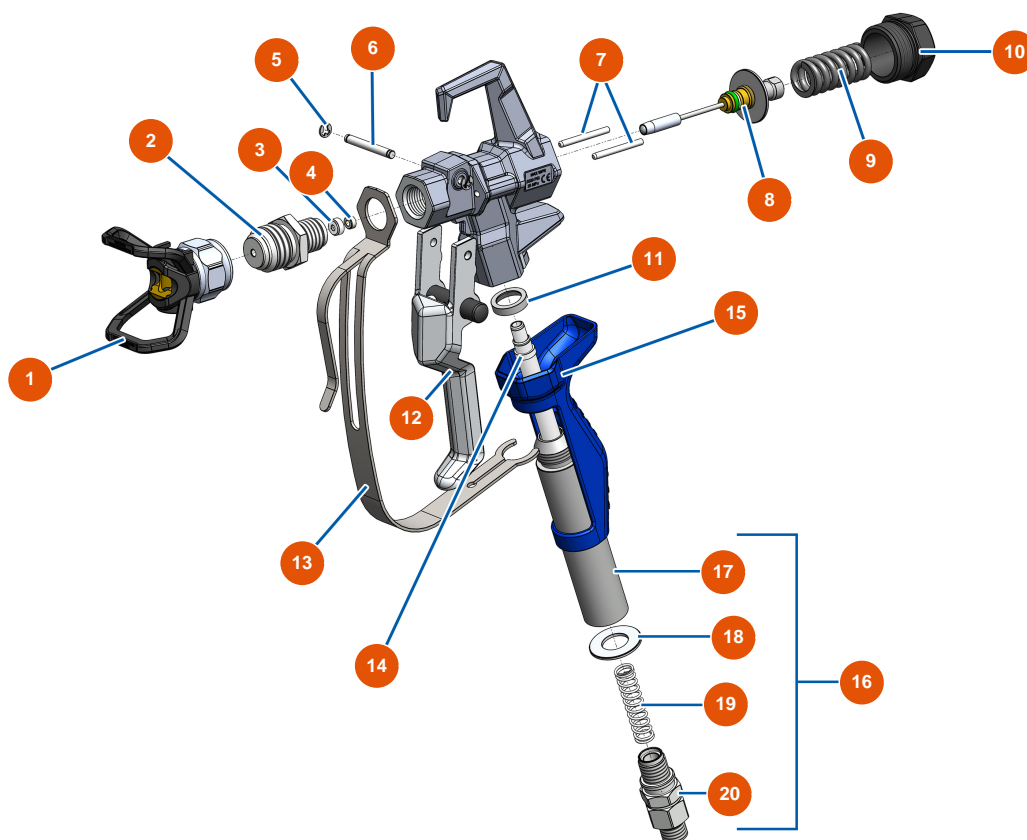

Bomba de pistón airless EUROSPRAY L - Pistola

Détails des pièces

Pos.	Référence	Désignation
1	EU51001	Soporte de boquilla EUBST, EUBBP & EUBFF 7/8"
2	EU51036	Difusor 7/8" G pistola PAINTSPRAY
3	EU51047	Junta asiento aguja pistola PAINTSPRAY, COATSPRAY
4	EU51046	Asiento aguja pistola PAINTSPRAY, COATSPRAY
5	EU51043	Anillo seeger eje gatillo pistola PAINTSPRAY, COATSPRAY
6	EU51042	Eje gatillo pistola PAINTSPRAY
7	EU51040	Pasador de retracción pistola PAINTSPRAY
8	EU51033	Kit reparación aguja pistola PAINTSPRAY
9	EU51034	Muelle de retorno aguja pistola PAINTSPRAY, COATSPRAY
10	EU51038	Tapón de cierre de aguja para pistola PAINTSPRAY, COATSPRAY
11	EU51031	Junta de apoyo portafiltro pistola PAINTSPRAY
12	EU51039	Gatillo completo pistola PAINTSPRAY
13	EU51032	Protección de gatillo pistola PAINTSPRAY