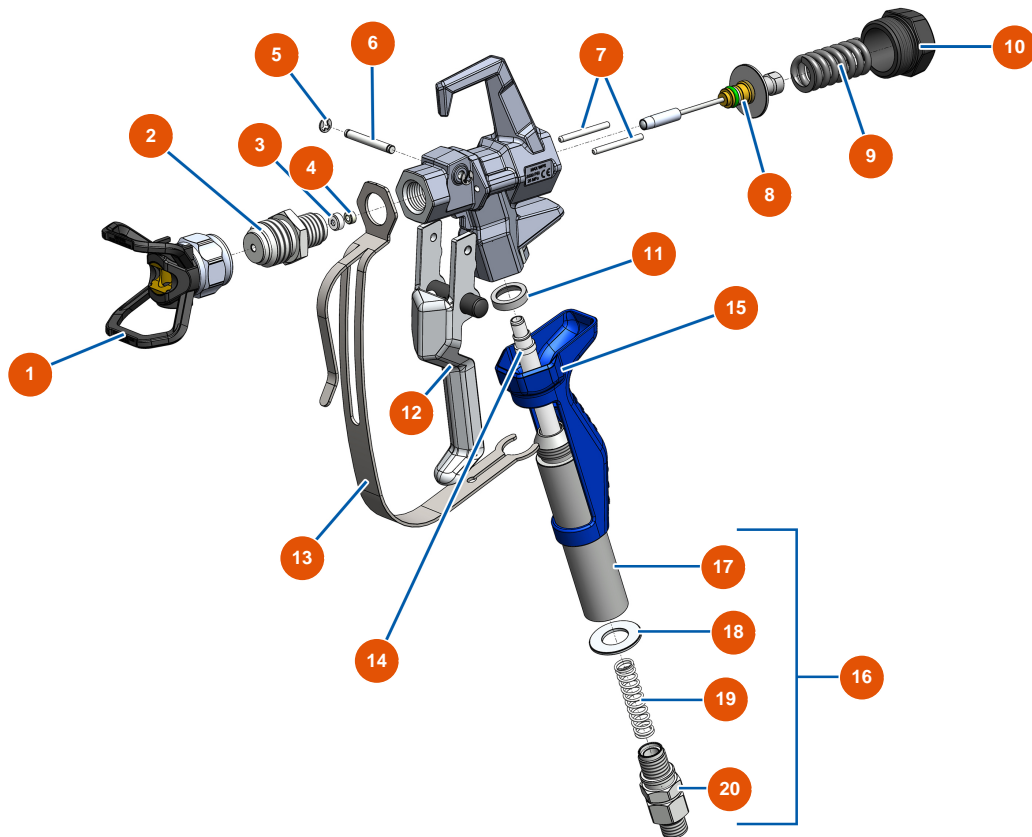

Bomba de pistón airless EUROSPRAY L - Pistola

Détails des pièces

Pos.	Référence	Désignation
1	EU51001	Soporte de boquilla EUBST, EUBBP & EUBFF 7/8"
2	EU51036	Difusor 7/8" G pistola PAINTSPRAY
3	EU51047	Junta asiento aguja pistola PAINTSPRAY, COATSPRAY
4	EU51046	Asiento aguja pistola PAINTSPRAY, COATSPRAY
5	EU51043	Anillo seeger eje gatillo pistola PAINTSPRAY, COATSPRAY
6	EU51042	Eje gatillo pistola PAINTSPRAY
7	EU51040	Pasador de retracción pistola PAINTSPRAY
8	EU51033	Kit reparación aguja pistola PAINTSPRAY
9	EU51034	Muelle de retorno aguja pistola PAINTSPRAY, COATSPRAY
10	EU51038	Tapón de cierre de aguja para pistola PAINTSPRAY, COATSPRAY
11	EU51031	Junta de apoyo portafiltro pistola PAINTSPRAY
12	EU51039	Gatillo completo pistola PAINTSPRAY
13	EU51032	Protección de gatillo pistola PAINTSPRAY