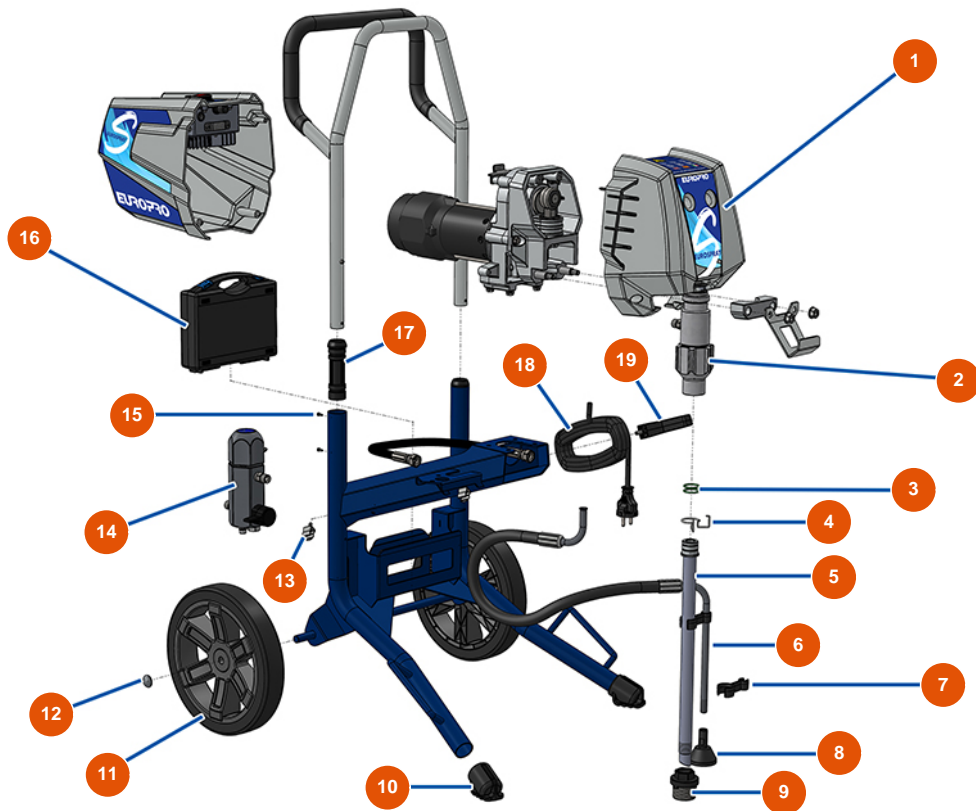

Bomba de pistón airless EUROSPRAY L - Chasis

Détails des pièces

Pos.	Référence	Désignation
1	EU51161	Cárter delantero EUROSPRAY S Mini, S & L
2	EU51273	Bomba completa EUROSPRAY L
3	EU51156	Junta de tubo de aspiración EUROSPRAY S Mini, S & L
4	EU51154	Clip de tubo de aspiración EUROSPRAY S Mini, S & L
5	EU51157	Manguera de aspiración rígido EUROSPRAY S
6	EU51158	Manguera de retorno EUROSPRAY S
7	EU51160	Clip de manguera de retorno EUROSPRAY S Mini, S & L
8	EU51171	Deflector manguera de retorno EUROSPRAY S Mini, S & L
9	EU51155	Filtro de succión EUROSPRAY S Mini & S
10	EU51147	Tapón de pie EUROSPRAY S, L & PULSE
11	EU51145	Rueda EUROSPRAY S, L & PULSE
12	EU51149	Clip de rueda EUROSPRAY S, L & PULSE
13	EU51151	Clip de extensión de boquilla EUROSPRAY S Mini, S & L

Bomba de pistón airless EUROSPRAY L - Transmision

Détails des pièces

Pos.	Référence	Désignation
1	EU51275	Soporte de cubo bomba EUROSPRAY L
2	EU51274	Brida de sujeción de bomba EUROSPRAY L
3	EU51276	Transmisión completa EUROSPRAY L
4	EU51277	Motor eléctrico EUROSPRAY L

Bomba de pistón airless EUROSPRAY L - Bomba

Détails des pièces

Pos.	Référence	Désignation
1	EU51252	Cuerpo pie bomba EUROSPRAY L
2	EU51104	Junta tórica pie bomba EUROSPRAY S Mini, S & L
3	EU51253	Asiento de bola válvula de pie de bomba EUROSPRAY L
4	EU51255	Junta pie bomba EUROSPRAY L
5	EU51106	Bola válvula de pie de bomba EUROSPRAY S Mini & S
6	EU51254	Guía de bola válvula pie bomba EUROSPRAY L
7	EU51109	Tuerca pistón bomba EUROSPRAY S Mini & S
8	EU51110	Asiento de bola pistón de bomba EUROSPRAY S Mini, S & L
9	EU51111	Bola pistón de bomba EUROSPRAY S Mini, S & L
10	EU51112	Arandela de estanqueidad tuerca pistón de bomba EUROSPRAY S Mini, S & L
11	EU51113	Guía de bola pistón bomba EUROSPRAY S Mini, S & L
12	EU51256	Varilla de pistón de bomba EUROSPRAY L
13	EU51272	Piston completo bomba EUROSPRAY L