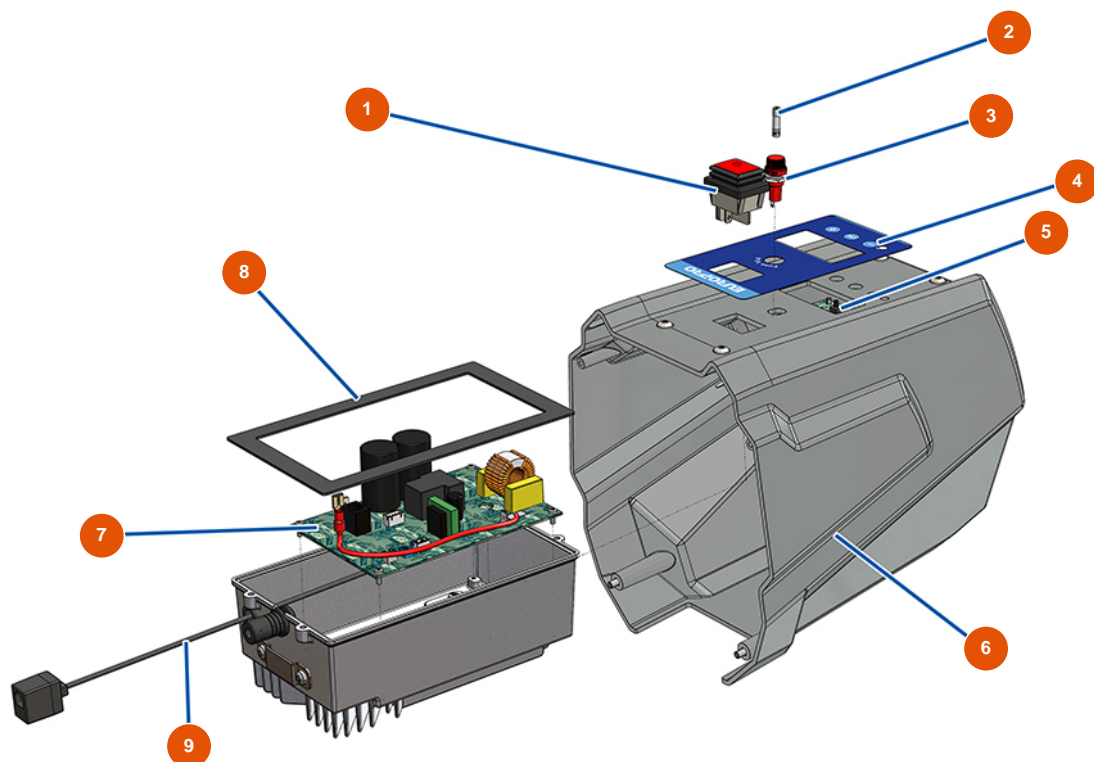

Pompe à piston airless EUROSPRAY L - Coffret électrique

Détails des pièces

Pos.	Référence	Désignation
1	EU51140	Interrupteur ON/OFF EUROSPRAY S Mini, S & L
2	EU51143	Fusible EUROSPRAY S Mini & S
3	EU51137	Porte fusible EUROSPRAY S Mini, S & L
4	EU51139	Façade tableau commande EUROSPRAY S Mini, S & L
5	EU51141	Carte affichage électronique EUROSPRAY S Mini, S & L
6	EU51138	Carter arrière EUROSPRAY S Mini, S & L
7	EU51251	Carte électronique pompe EUROSPRAY L
8	EU51142	Joint anti-poussière boîtier électronique EUROSPRAY S Mini, S & L
9	EU51360	Prolongateur RJ11 M/F capteur pompe EUROSPRAY L & XL