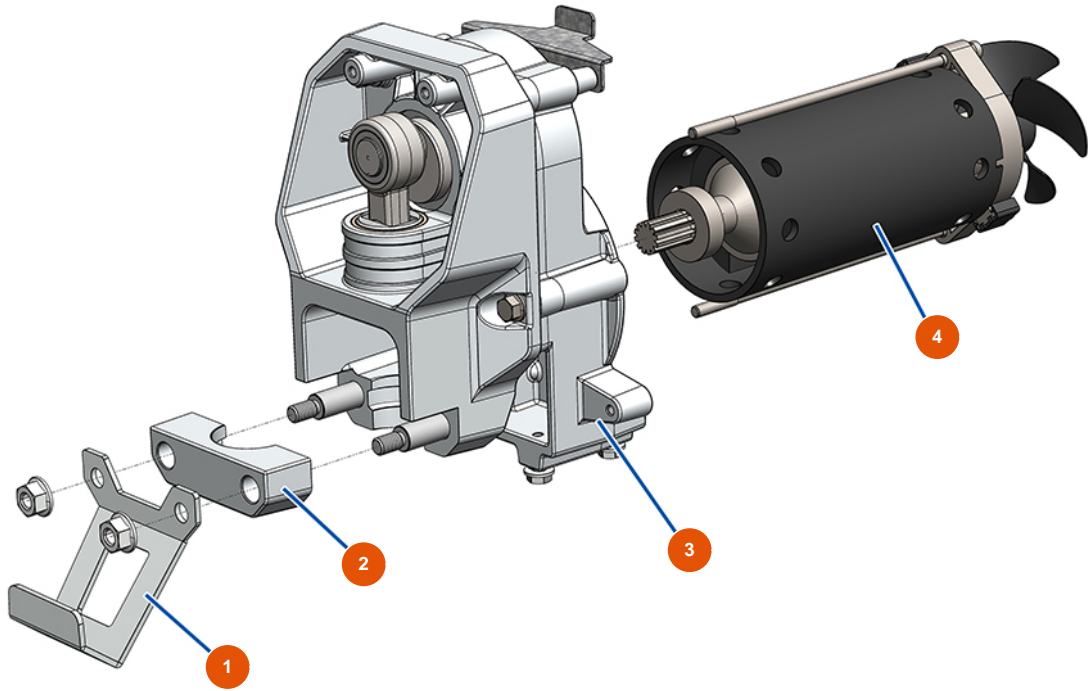

Pompe à piston airless EUROSPRAY L - Châssis

Détails des pièces

Pos.	Référence	Désignation
1	EU51161	Carter avant EUROSPRAY S Mini, S & L
2	EU51273	Pompe complète EUROSPRAY L
3	EU51156	Joint canne aspiration EUROSPRAY S Mini, S & L
4	EU51154	Circlip canne aspiration EUROSPRAY S Mini, S & L
5	EU51157	Canne aspiration rigide EUROSPRAY S & L
6	EU51158	Tuyau retour EUROSPRAY S & L
7	EU51160	Clip fixation tuyau retour EUROSPRAY S Mini, S & L
8	EU51171	Déflecteur tuyau retour EUROSPRAY S Mini, S & L
9	EU51155	Crépine aspiration EUROSPRAY S Mini, S, L & PULSE
10	EU51147	Bouchon pied EUROSPRAY S, L & PULSE
11	EU51145	Roue EUROSPRAY S, L & PULSE
12	EU51149	Clip roue EUROSPRAY S, L & PULSE
13	EU51151	Clip fixation rallonge buse EUROSPRAY S Mini, S & L

Pompe à piston airless EUROSPRAY L - Transmission

Détails des pièces

Pos.	Référence	Désignation
1	EU51275	Support de seau pompe EUROSPRAY L
2	EU51274	Bride serrage pompe EUROSPRAY L
3	EU51276	Transmission complète EUROSPRAY L
4	EU51277	Moteur électrique EUROSPRAY L

Pompe à piston airless EUROSPRAY L - Pompe

Détails des pièces

Pos.	Référence	Désignation
1	EU51252	Corps pied pompe EUROSPRAY L
2	EU51104	Joint torique pied pompe EUROSPRAY S Mini, S & L
3	EU51253	Siège bille clapet pied pompe EUROSPRAY L
4	EU51255	Joint pied pompe EUROSPRAY L
5	EU51106	Bille clapet pied pompe EUROSPRAY S Mini & S
6	EU51254	Guide bille clapet pied pompe EUROSPRAY L
7	EU51109	Ecrou piston pompe EUROSPRAY S Mini & S
8	EU51110	Siège bille piston pompe EUROSPRAY S Mini, S & L
9	EU51111	Bille piston pompe EUROSPRAY S Mini, S & L
10	EU51112	Rondelle étanchéité écrou piston pompe EUROSPRAY S Mini, S & L
11	EU51113	Guide bille piston pompe EUROSPRAY S Mini, S & L
12	EU51256	Tige piston pompe EUROSPRAY L
13	EU51272	Tige piston complète pompe EUROSPRAY L