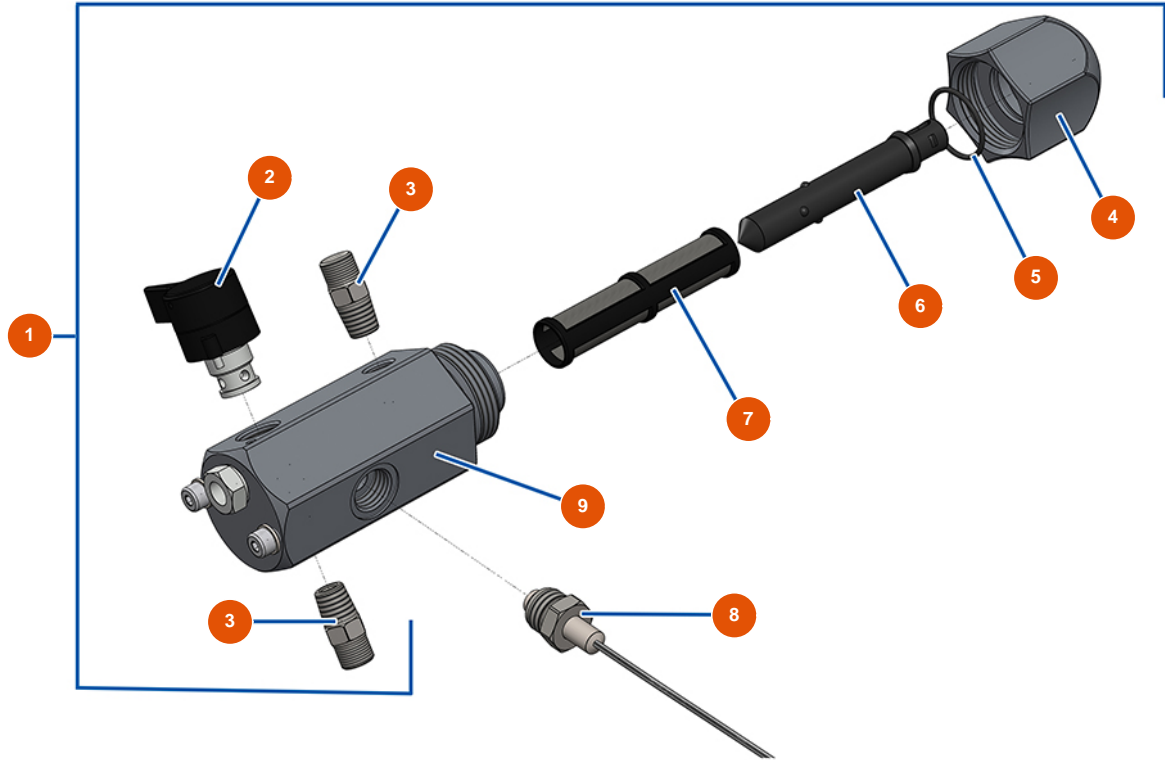

Pompe à piston airless EUROSPRAY L - Filtre peinture

Détails des pièces

Pos.	Référence	Désignation
1	EU51164	Filtre pompe complet sans capteur pression EUROSPRAY S Mini & S
2	EU51136	Vanne purge complète pompe EUROSPRAY S Mini, S, L & PULSE
3	EU51123	Mamelon HP 1/4" M pompe EUROSPRAY S Mini, S, L & PULSE
4	EU51130	Bouchon filtre pompe EUROSPRAY S Mini, S, L & PULSE
5	EU51131	Joint torique filtre pompe EUROSPRAY S Mini, S, L & PULSE
6	EU51132	Support filtre pompe EUROSPRAY S Mini, S, L & PULSE
7	EU51133	Filtre pompe 60 mailles EUROSPRAY S Mini, S, L & PULSE
8	EU51135	Capteur pression pompe EUROSPRAY S Mini, S & L
9	EU51134	Corps filtre pompe EUROSPRAY S Mini, S, L & PULSE