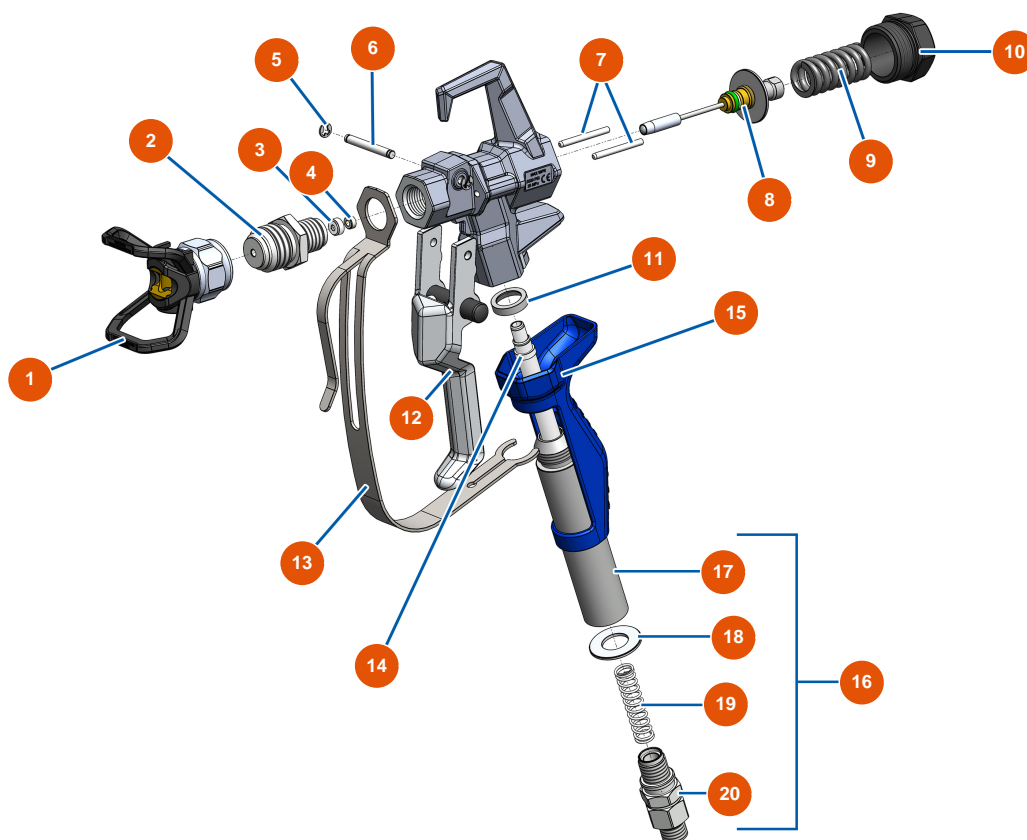

Pompe à piston airless EUROSPRAY L - Pistolet

Détails des pièces

Pos.	Référence	Désignation
1	EU51001	Support buse EUBST, EUBBP & EUBFF 7/8" G"
2	EU51036	Diffuseur 7/8" G pistolet PAINTSPRAY
3	EU51047	Joint siège pointeau pistolet PAINTSPRAY, COATSPRAY
4	EU51046	Siège pointeau pistolet PAINTSPRAY, COATSPRAY
5	EU51043	Circlip axe gâchette pistolet PAINTSPRAY, COATSPRAY
6	EU51042	Axe gâchette pistolet PAINTSPRAY
7	EU51040	Goupille rétractation pistolet PAINTSPRAY
8	EU51033	Kit réparation pointeau pistolet PAINTSPRAY
9	EU51034	Ressort rappel pointeau pistolet PAINTSPRAY, COATSPRAY
10	EU51038	Bouchon blocage pointeau pistolet PAINTSPRAY, COATSPRAY
11	EU51031	Joint appui porte filtre pistolet PAINTSPRAY
12	EU51039	Gâchette complète pistolet PAINTSPRAY
13	EU51032	Protection gâchette pistolet PAINTSPRAY