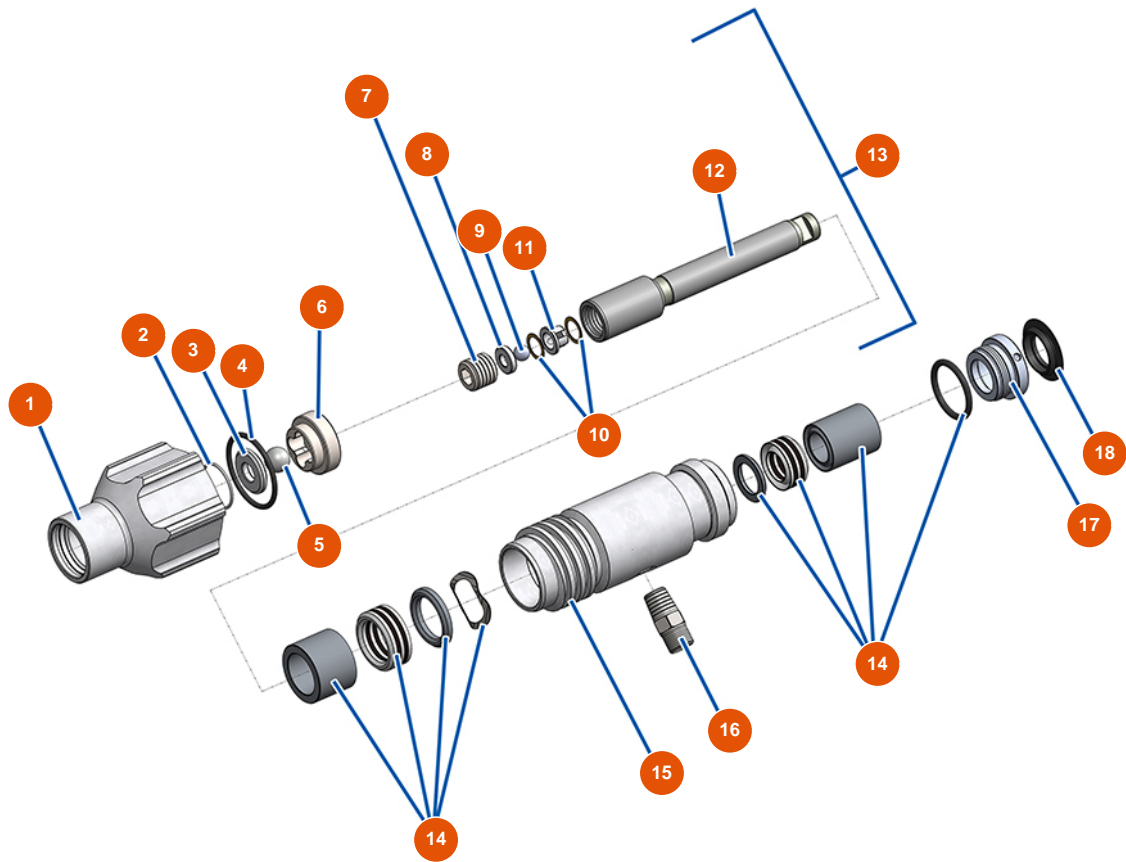

Pompe à piston airless EUROSPRAY L - Châssis

Détails des pièces

Pos.	Référence	Désignation
1	EU51161	Carter avant EUROSPRAY S Mini, S & L
2	EU51273	Pompe complète EUROSPRAY L
3	EU51156	Joint canne aspiration EUROSPRAY S Mini, S & L
4	EU51154	Circlip canne aspiration EUROSPRAY S Mini, S & L
5	EU51157	Canne aspiration rigide EUROSPRAY S & L
6	EU51158	Tuyau retour EUROSPRAY S & L
7	EU51160	Clip fixation tuyau retour EUROSPRAY S Mini, S & L
8	EU51171	Déflecteur tuyau retour EUROSPRAY S Mini, S & L
9	EU51155	Crépine aspiration EUROSPRAY S Mini, S, L & PULSE
10	EU51147	Bouchon pied EUROSPRAY S, L & PULSE
11	EU51145	Roue EUROSPRAY S, L & PULSE
12	EU51149	Clip roue EUROSPRAY S, L & PULSE
13	EU51151	Clip fixation rallonge buse EUROSPRAY S Mini, S & L

Pompe à piston airless EUROSPRAY L - Transmission

Détails des pièces

Pos.	Référence	Désignation
1	EU51275	Support de seau pompe EUROSPRAY L
2	EU51274	Bride serrage pompe EUROSPRAY L
3	EU51276	Transmission complète EUROSPRAY L
4	EU51277	Moteur électrique EUROSPRAY L

Pompe à piston airless EUROSPRAY L - Pompe

Détails des pièces

Pos.	Référence	Désignation
1	EU51252	Corps pied pompe EUROSPRAY L
2	EU51104	Joint torique pied pompe EUROSPRAY S Mini, S & L
3	EU51253	Siège bille clapet pied pompe EUROSPRAY L
4	EU51255	Joint pied pompe EUROSPRAY L
5	EU51106	Bille clapet pied pompe EUROSPRAY S Mini & S
6	EU51254	Guide bille clapet pied pompe EUROSPRAY L
7	EU51109	Ecrou piston pompe EUROSPRAY S Mini & S
8	EU51110	Siège bille piston pompe EUROSPRAY S Mini, S & L
9	EU51111	Bille piston pompe EUROSPRAY S Mini, S & L
10	EU51112	Rondelle étanchéité écrou piston pompe EUROSPRAY S Mini, S & L
11	EU51113	Guide bille piston pompe EUROSPRAY S Mini, S & L
12	EU51256	Tige piston pompe EUROSPRAY L
13	EU51272	Tige piston complète pompe EUROSPRAY L