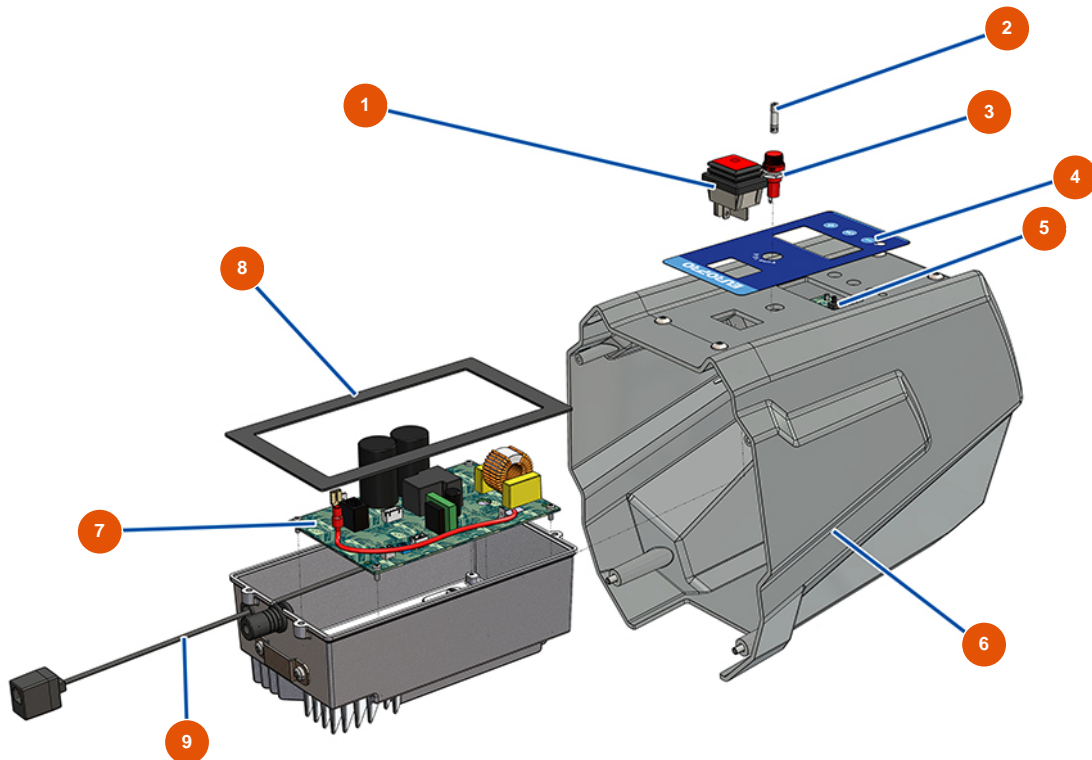

Pompa a pistone airless EUROSPRAY L - Gruppo Elettrico

Détails des pièces

Pos.	Référence	Désignation
1	EU51140	Interruttore ON/OFF EUROSPRAY S Mini, S & L
2	EU51143	Fusibile EUROSPRAY S Mini & S
3	EU51137	Portafusibili EUROSPRAY S Mini, S & L
4	EU51139	Frontale pannello di controllo EUROSPRAY S Mini, S & L
5	EU51141	Scheda di visualizzazione elettronica EUROSPRAY S Mini, S & L
6	EU51138	Carter posteriore EUROSPRAY S Mini, S & L
7	EU51251	Scheda elettronica pompa EUROSPRAY L
8	EU51142	Guarnizione antipolvere scatola elettronica EUROSPRAY S Mini, S & L
9	EU51360	Estensione RJ11 M/F per sensore pompa EUROSPRAY L e XL