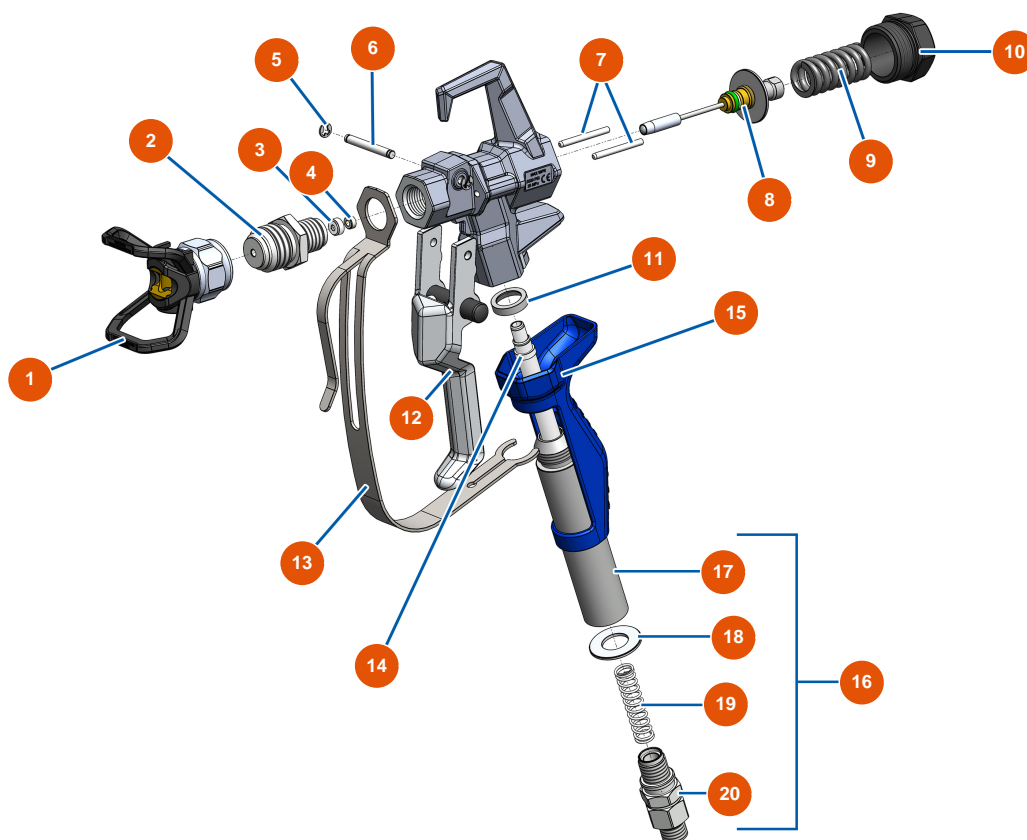

Pompa a pistone airless EUROSPRAY L - Pistola

Détails des pièces

Pos.	Référence	Désignation
1	EU51001	Portaugello EUBST, EUBBP & EUBFF 7/8"
2	EU51036	Diffusore 7/8" G pistola PAINTSPRAY
3	EU51047	Guarnizione sede ago pistola PAINTSPRAY, COATSPRAY
4	EU51046	Sede ago pistola PAINTSPRAY, COATSPRAY
5	EU51043	Anello seeger albero grilletto pistola PAINTSPRAY, COATSPRAY
6	EU51042	Albero grilletto pistola PAINTSPRAY
7	EU51040	Perno di ritrazione pistola PAINTSPRAY
8	EU51033	Kit di riparazione ago pistola PAINTSPRAY
9	EU51034	Molla di ritorno ago pistola PAINTSPRAY, COATSPRAY
10	EU51038	Tappo di bloccaggio ago per pistola PAINTSPRAY, COATSPRAY
11	EU51031	Guarnizione appoggio portafiltro pistola PAINTSPRAY
12	EU51039	Grilletto completo pistola PAINTSPRAY
13	EU51032	Protezione grilletto pistola PAINTSPRAY