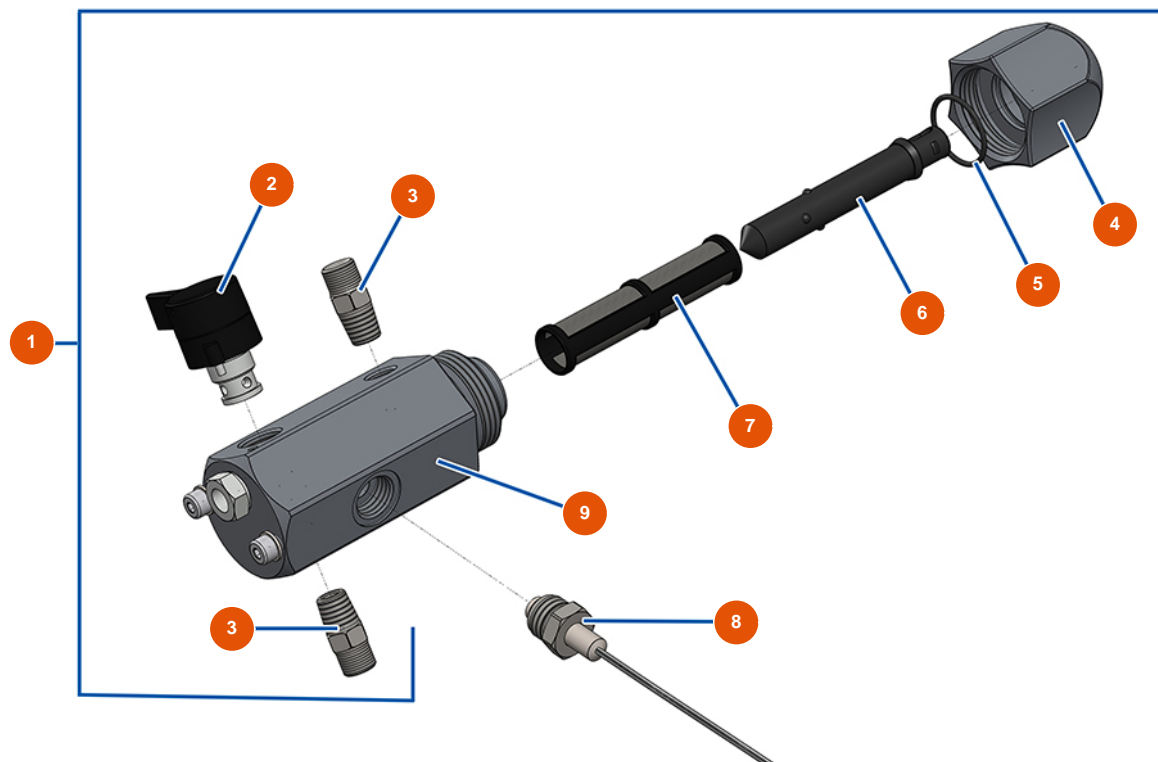

Pompa a pistone airless EUROSPRAY L - Pompa

Détails des pièces

Pos.	Référence	Désignation
1	EU51252	Corpo piede pompa EUROSPRAY L
2	EU51104	Guarnizione O-ring piede pompa EUROSPRAY S Mini, S & L
3	EU51253	Sede sfera valvola piede pompa EUROSPRAY L
4	EU51255	Guarnizione piede pompa EUROSPRAY L
5	EU51106	Sfera valvola piede pompa EUROSPRAY S Mini & S
6	EU51254	Guida di sfera valvola piede pompa EUROSPRAY L
7	EU51109	Dado pistone pompa EUROSPRAY S Mini & S
8	EU51110	Sede sfera pistone pompa EUROSPRAY S Mini, S & L
9	EU51111	Sfera pistone pompa EUROSPRAY S Mini, S & L
10	EU51112	Rondella di tenuta dado pistone pompa EUROSPRAY S Mini, S & L
11	EU51113	Guida di sfera pistone pompa EUROSPRAY S Mini, S & L
12	EU51256	Asta pistone pompa EUROSPRAY L
13	EU51272	Pistone completo pompa EUROSPRAY L

Pompa a pistone airless EUROSPRAY L - Filtro vernice

Détails des pièces

Pos.	Référence	Désignation
1	EU51164	Filtro pompa completo senza sensore di pressione EUROSPRAY S Mini & S
2	EU51136	Valvola di scarico completa pompa EUROSPRAY S Mini, S, L & PULSE
3	EU51123	Niplo alta pressione 1/4" M pompa EUROSPRAY S Mini, S, L & PULSE
4	EU51130	Tappo filtro pompa EUROSPRAY S Mini, S, L & PULSE
5	EU51131	Guarnizione O-ring filtro pompa EUROSPRAY S Mini, S, L & PULSE
6	EU51132	Supporto filtro pompa EUROSPRAY S Mini, S, L & PULSE
7	EU51133	Filtro pompa 60 maglie EUROSPRAY S Mini, S, L & PULSE
8	EU51135	Sensore di pressione pompa EUROSPRAY S Mini, S & L
9	EU51134	Corpo filtro pompa EUROSPRAY S Mini, S, L & PULSE