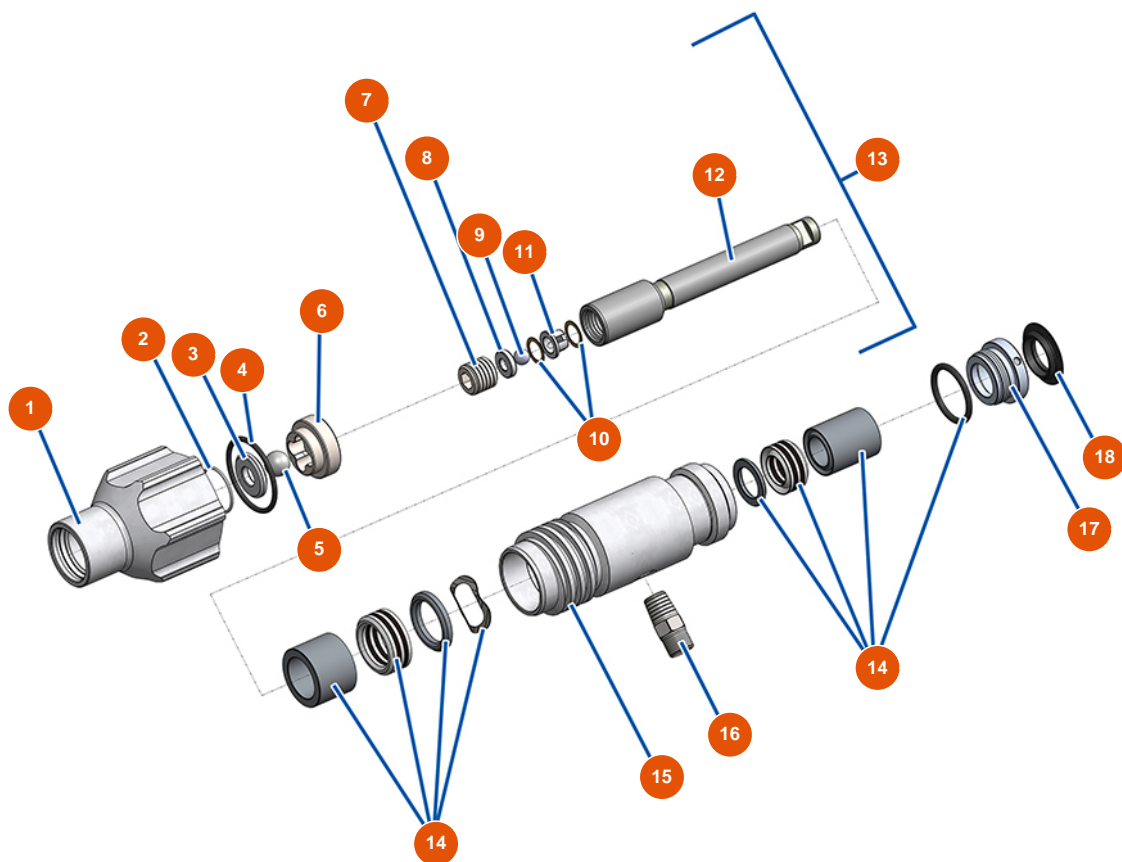

Pompa a pistone airless EUROSPRAY L - Telaio

Détails des pièces

Pos.	Référence	Désignation
1	EU51161	Carter anteriore EUROSPRAY S Mini, S & L
2	EU51273	Pompa completa EUROSPRAY L
3	EU51156	Guarnizione tubo di aspirazione EUROSPRAY S Mini, S & L
4	EU51154	Clip per tubo di aspirazione EUROSPRAY S Mini, S & L
5	EU51157	Tubo di aspirazione rigido EUROSPRAY S
6	EU51158	Tubo di ritorno EUROSPRAY S
7	EU51160	Clip per tubo di ritorno EUROSPRAY S Mini, S & L
8	EU51171	Deflettore tubo di ritorno EUROSPRAY S Mini, S & L
9	EU51155	Succhieruola aspirazione EUROSPRAY S Mini & S
10	EU51147	Tappo piede EUROSPRAY S, L & PULSE
11	EU51145	Ruota EUROSPRAY S, L & PULSE
12	EU51149	Clip per ruota EUROSPRAY S, L & PULSE
13	EU51151	Clip per prolunga ugello EUROSPRAY S Mini, S & L

Pos.	Référence	Désignation
14	EU51164	Filtro pompa completo senza sensore di pressione EUROSPRAY S Mini & S
15	EU51153	Vite M3x4 manicotto del braccio EUROSPRAY S
16	EU51165	Valigetta attrezzi completa EUROSPRAY S Mini, S, L & PULSE
17	EU51146	Manicotto braccio EUROSPRAY S, L & PULSE
18	EU51152	Cavo di alimentazione EUROSPRAY S Mini, S & L
19	EU51148	Supporto cavo di alimentazione EUROSPRAY S, L & PULSE

Pompa a pistone airless EUROSPRAY L - Pompa

Détails des pièces

Pos.	Référence	Désignation
1	EU51252	Corpo piede pompa EUROSPRAY L
2	EU51104	Guarnizione O-ring piede pompa EUROSPRAY S Mini, S & L
3	EU51253	Sede sfera valvola piede pompa EUROSPRAY L
4	EU51255	Guarnizione piede pompa EUROSPRAY L
5	EU51106	Sfera valvola piede pompa EUROSPRAY S Mini & S
6	EU51254	Guida di sfera valvola piede pompa EUROSPRAY L
7	EU51109	Dado pistone pompa EUROSPRAY S Mini & S
8	EU51110	Sede sfera pistone pompa EUROSPRAY S Mini, S & L
9	EU51111	Sfera pistone pompa EUROSPRAY S Mini, S & L
10	EU51112	Rondella di tenuta dado pistone pompa EUROSPRAY S Mini, S & L
11	EU51113	Guida di sfera pistone pompa EUROSPRAY S Mini, S & L
12	EU51256	Asta pistone pompa EUROSPRAY L
13	EU51272	Pistone completo pompa EUROSPRAY L