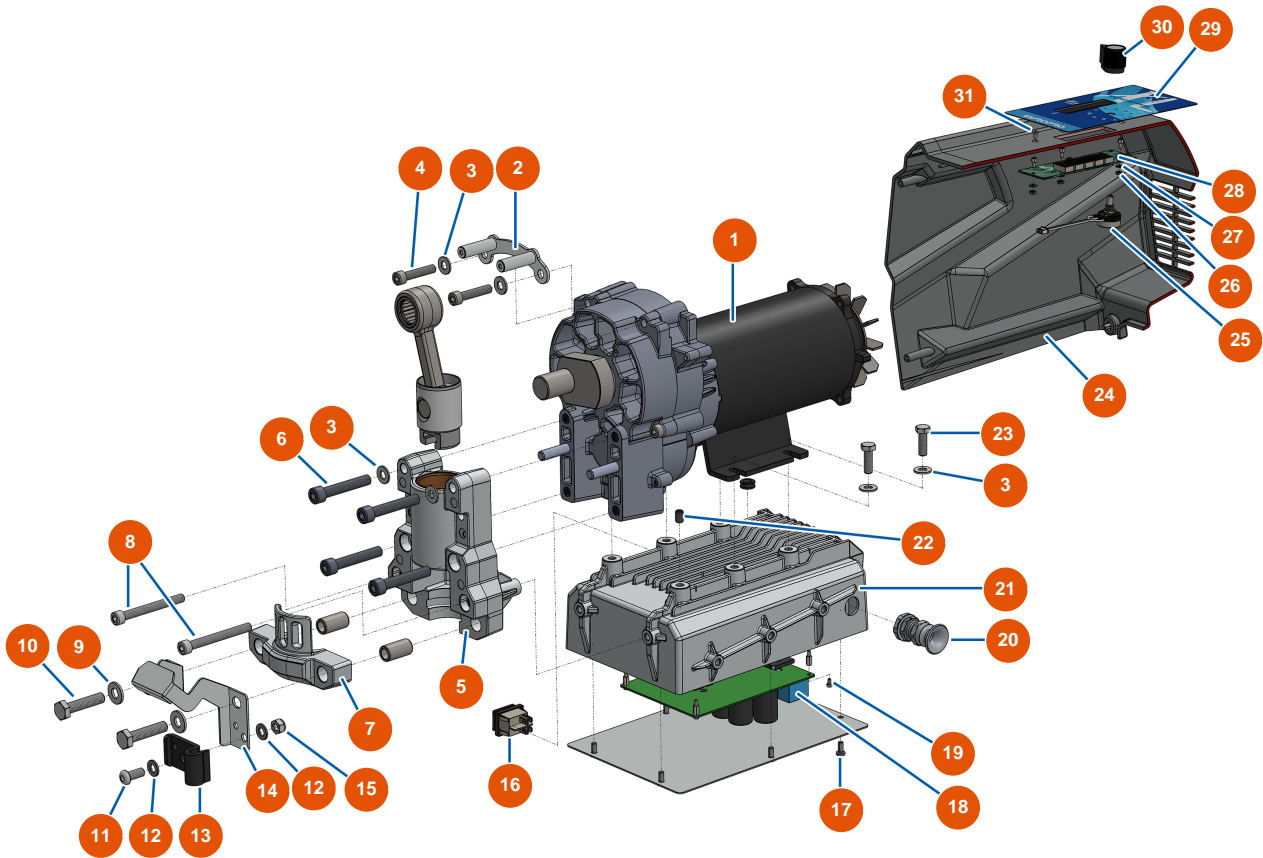

Airless Kolbenpumpe EUROSPRAY XL - Fahrgestell

Détails des pièces

Pos.	Référence	Désignation
1	EU51305	Vordere Haube EUROSPRAY XL
2	EU51306	Hintere Haube EUROSPRAY XL
3	EU51371	EUROSPRAY XL-Rahmenarm
4	EU51165	Werkzeugkoffer komplett EUROSPRAY S Mini, S, L & PULSE
5	EU14187	Senkkopfschraube 8 x 40 Edelstahl
6	EU51307	Nocken Verriegelung Krücke EUROSPRAY XL
7	EU30256	Schmale Unterlegscheibe ø 8 Edelstahl
8	EU90127	Mutter M 8 Nylstop
9	EUC23497	Stütze für EUROSPRAY XL-Pumpe
10	EU90281	Verchromte Klammern ø 20
11	EU51359	Rad EUROSPRAY XL
12	EU51304	Stopfen Fuß EUROSPRAY XL
13	EU51356	Schraube Befestigung Muffe Arm Pumpe EUROSPRAY XL

Airless Kolbenpumpe EUROSPRAY XL - Übertragung / Elektrische Gruppe

Détails des pièces

Pos.	Référence	Désignation
1	EU51348	Kompletter Motor EUROSPRAY XL Pumpe
2	EUC23504	EUROSPRAY XL-Frontgehäuse-Befestigungsplatte
3	EU80260	Mittlere Unterlegscheibe \varnothing 8 Edelstahl
4	EU12246	Zylinderkopfschraube 8 x 40
5	EU51302	Pumpenhalter EUROSPRAY XL
6	EU13520	Zylinderkopfschraube 10 x 60
7	EU51303	Befestigungsbügel Pumpe EUROSPRAY XL
8	EU12466	Zylinderkopfschraube 8 x 75
9	EU80261	Mittlere Unterlegscheibe \varnothing 10 Edelstahl
10	EU12441	THEF-Schraube 10 x 45
11	EU12111	Zylindrische Linsenkopfschraube 8 x 20 Edelstahl
12	EU30256	Schmale Unterlegscheibe \varnothing 8 Edelstahl
13	EU51351	Clip zur Befestigung des Rücklaufschlauchs Pumpe EUROSPRAY XL