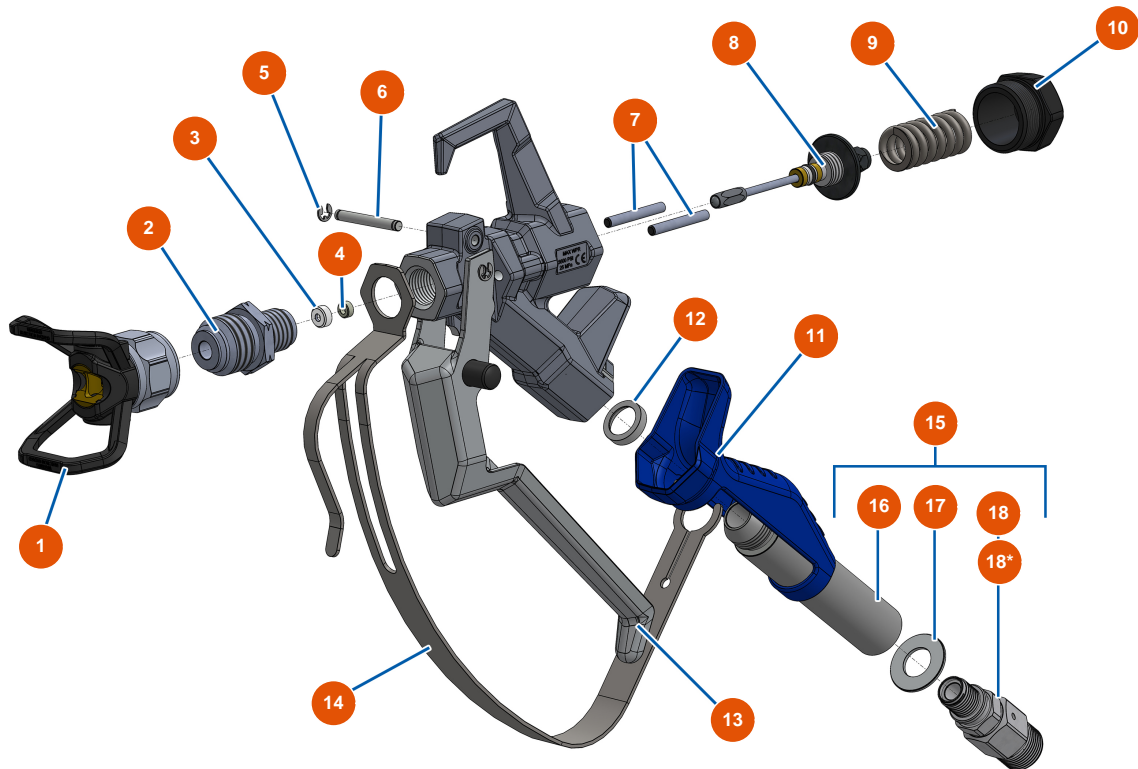

Airless Kolbenpumpe EUROSPRAY XL - Filter

Détails des pièces

Pos.	Référence	Désignation
1	EU51347	Ablassventil komplett Pumpe EUROSPRAY XL
2	EU51361	Filtergehäuse Pumpe EUROSPRAY XL
3	EUM10827	EUROSPRAY XL-1/2"G-Pumpenauslassanschluss
4	EU12575	Verschluss ohne Kopf Hochdruck 3/8" Männlich C"
5	EU80276	Mamelon HP 3/8" Männlich D x 3/8" Männlich C
6	EU51372	Flachdichtung EUROSPRAY XL-3/8"-Innengewinde-Verschlusskappe
7	EU51373	Verschluss 3/8" Weiblich EUROSPRAY XL
8a	EU51339	Pumpenfilter 60 Maschen EUROSPRAY XL
8b	EU51340	Pumpenfilter 30 Maschen EUROSPRAY XL
8c	EU51341	Pumpenfilter 100 Maschen EUROSPRAY XL
9	EU51338	Filterhalter Pumpe EUROSPRAY XL
10	EU51362	O-Ring PTFE Filterkappe Pumpe EUROSPRAY XL
11	EU51324	O-Ring PTFE Pumpe EUROSPRAY XL

Airless Kolbenpumpe EUROSPRAY XL - Pistole-COATSPRAY

**Raccord renforcé optionnel / Optional reinforced connector*

Détails des pièces

Pos.	Référence	Désignation
1	EU51001	EUBST, EUBBP & EUBFF 7/8? Düsenhalter
2	EU51054	Diffusor 7/8" G Pistole COATSPRAY
3	EU51047	Dichtung Sitz der Nadel Pistole PAINTSPRAY, COATSPRAY
4	EU51046	Sitz für Nadeln der Pistole PAINTSPRAY, COATSPRAY
5	EU51043	Sicherungsring Abzugsachse Pistole PAINTSPRAY, COATSPRAY
6	EU51057	Abzugsachse Pistole COATSPRAY
7	EU51055	Einzugsstift Pistole COATSPRAY
8	EU51053	Reparatursatz für Nadeln der Pistole COATSPRAY
9	EU51034	Rückstellfeder für Nadeln der Pistole PAINTSPRAY, COATSPRAY
10	EU51038	Verschluss für Nadelarretierung Pistole PAINTSPRAY, COATSPRAY
11	EU51037	Kunststoffgriff Pistole PAINTSPRAY
12	EU51051	Lagerdichtung für die Filtertür der Pistole COATSPRAY
13	EU51056	Gsachse komplett Pistole COATSPRAY