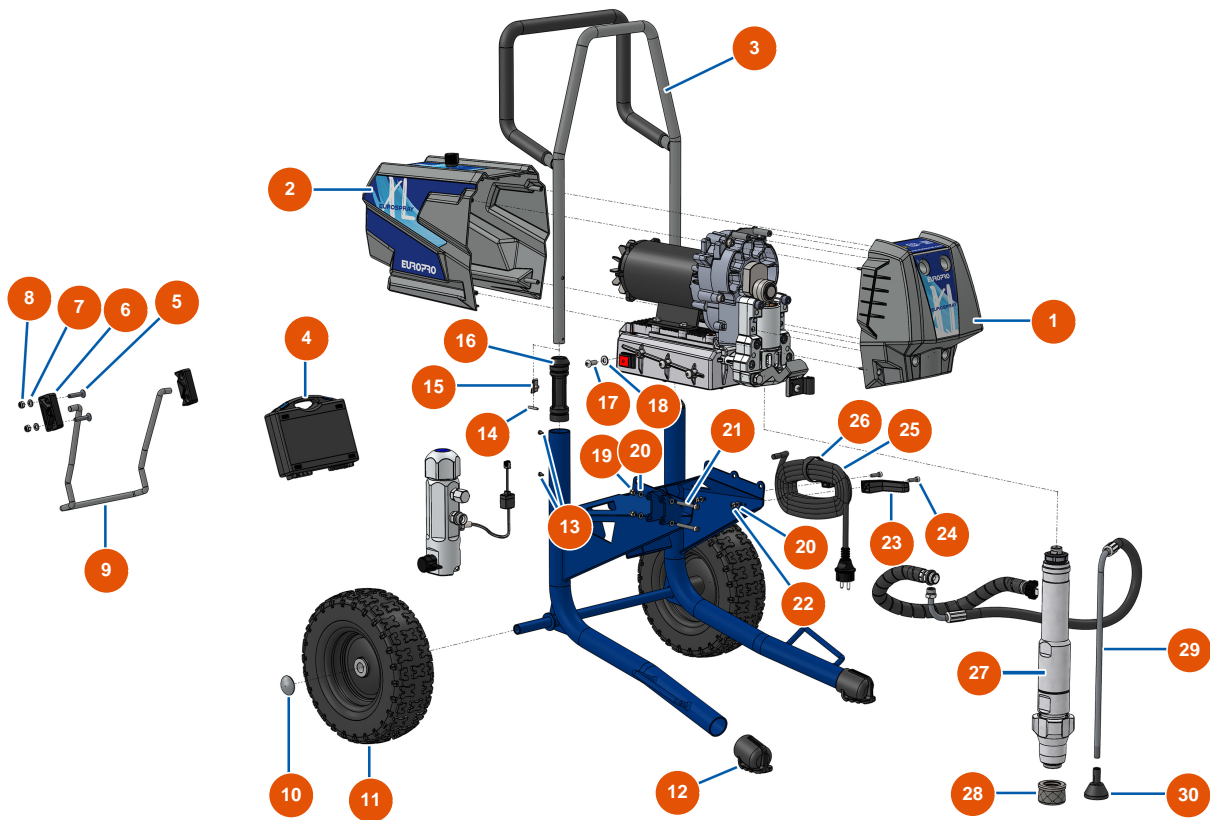

Airless Kolbenpumpe EUROSPRAY XL - Fahrgestell

Détails des pièces

Pos.	Référence	Désignation
1	EU51305	Vordere Haube EUROSPRAY XL
2	EU51306	Hintere Haube EUROSPRAY XL
3	EU51371	EUROSPRAY XL-Rahmenarm
4	EU51165	Werkzeugkoffer komplett EUROSPRAY S Mini, S, L & PULSE
5	EU14187	Senkkopfschraube 8 x 40 Edelstahl
6	EU51307	Nocken Verriegelung Krücke EUROSPRAY XL
7	EU30256	Schmale Unterlegscheibe ø 8 Edelstahl
8	EU90127	Mutter M 8 Nylstop
9	EUC23497	Stütze für EUROSPRAY XL-Pumpe
10	EU90281	Verchromte Klammern ø 20
11	EU51359	Rad EUROSPRAY XL
12	EU51304	Stopfen Fuß EUROSPRAY XL
13	EU51356	Schraube Befestigung Muffe Arm Pumpe EUROSPRAY XL

Airless Kolbenpumpe EUROSPRAY XL - Übertragung / Elektrische Gruppe

Détails des pièces

Pos.	Référence	Désignation
1	EU51348	Kompletter Motor EUROSPRAY XL Pumpe
2	EUC23504	EUROSPRAY XL-Frontgehäuse-Befestigungsplatte
3	EU80260	Mittlere Unterlegscheibe \varnothing 8 Edelstahl
4	EU12246	Zylinderkopfschraube 8 x 40
5	EU51302	Pumpenhalter EUROSPRAY XL
6	EU13520	Zylinderkopfschraube 10 x 60
7	EU51303	Befestigungsbügel Pumpe EUROSPRAY XL
8	EU12466	Zylinderkopfschraube 8 x 75
9	EU80261	Mittlere Unterlegscheibe \varnothing 10 Edelstahl
10	EU12441	THEF-Schraube 10 x 45
11	EU12111	Zylindrische Linsenkopfschraube 8 x 20 Edelstahl
12	EU30256	Schmale Unterlegscheibe \varnothing 8 Edelstahl
13	EU51351	Clip zur Befestigung des Rücklaufschlauchs Pumpe EUROSPRAY XL