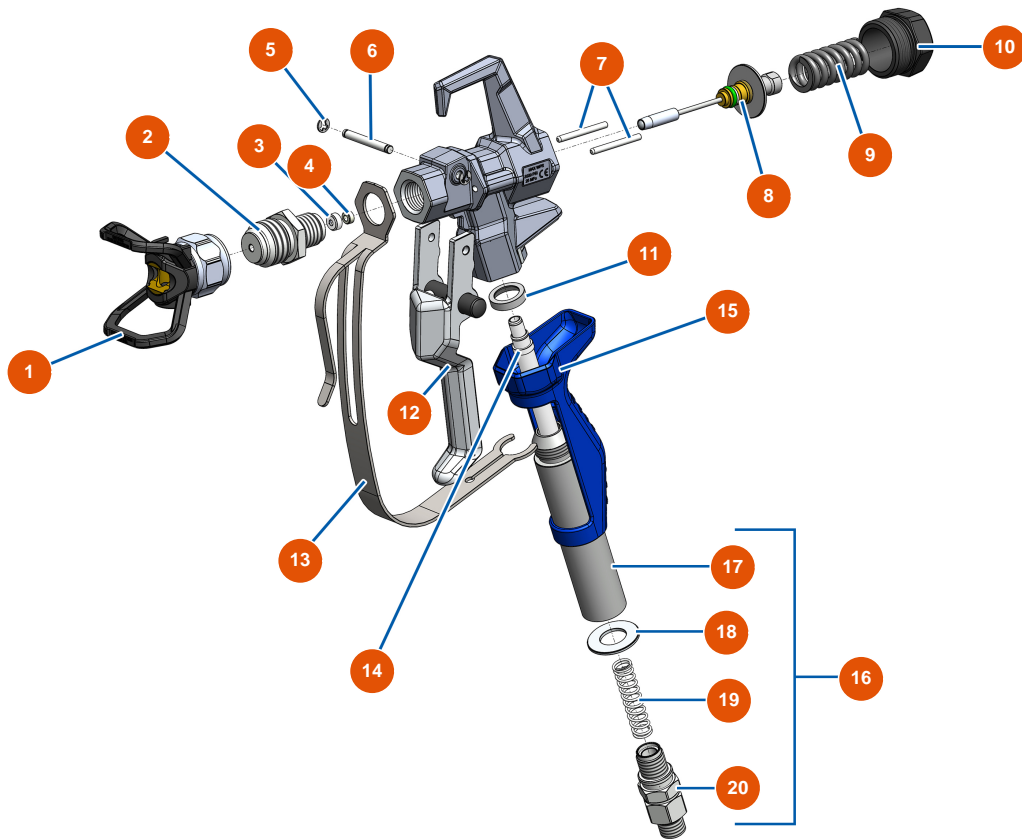

Airless Kolbenpumpe EUROSPRAY XL - Pistole-PAINTSPRAY

Détails des pièces

Pos.	Référence	Désignation
1	EU51001	EUBST, EUBBP & EUBFF 7/8? Düsenhalter
2	EU51036	Diffusor 7/8" G Pistole PAINTSPRAY
3	EU51047	Dichtung Sitz der Nadel Pistole PAINTSPRAY, COATSPRAY
4	EU51046	Sitz für Nadeln der Pistole PAINTSPRAY, COATSPRAY
5	EU51043	Sicherungsring Abzugsachse Pistole PAINTSPRAY, COATSPRAY
6	EU51042	Abzugsachse Pistole PAINTSPRAY
7	EU51040	Einzugsstift Pistole PAINTSPRAY
8	EU51033	Reparatursatz für Nadeln der Pistole PAINTSPRAY
9	EU51034	Rückstellfeder für Nadeln der Pistole PAINTSPRAY, COATSPRAY
10	EU51038	Verschluss für Nadelarretierung Pistole PAINTSPRAY, COATSPRAY
11	EU51031	Lagerdichtung für die Filtertür der Pistole PAINTSPRAY
12	EU51039	Gsachse komplett Pistole PAINTSPRAY
13	EU51032	Abzugschutz Pistole PAINTSPRAY