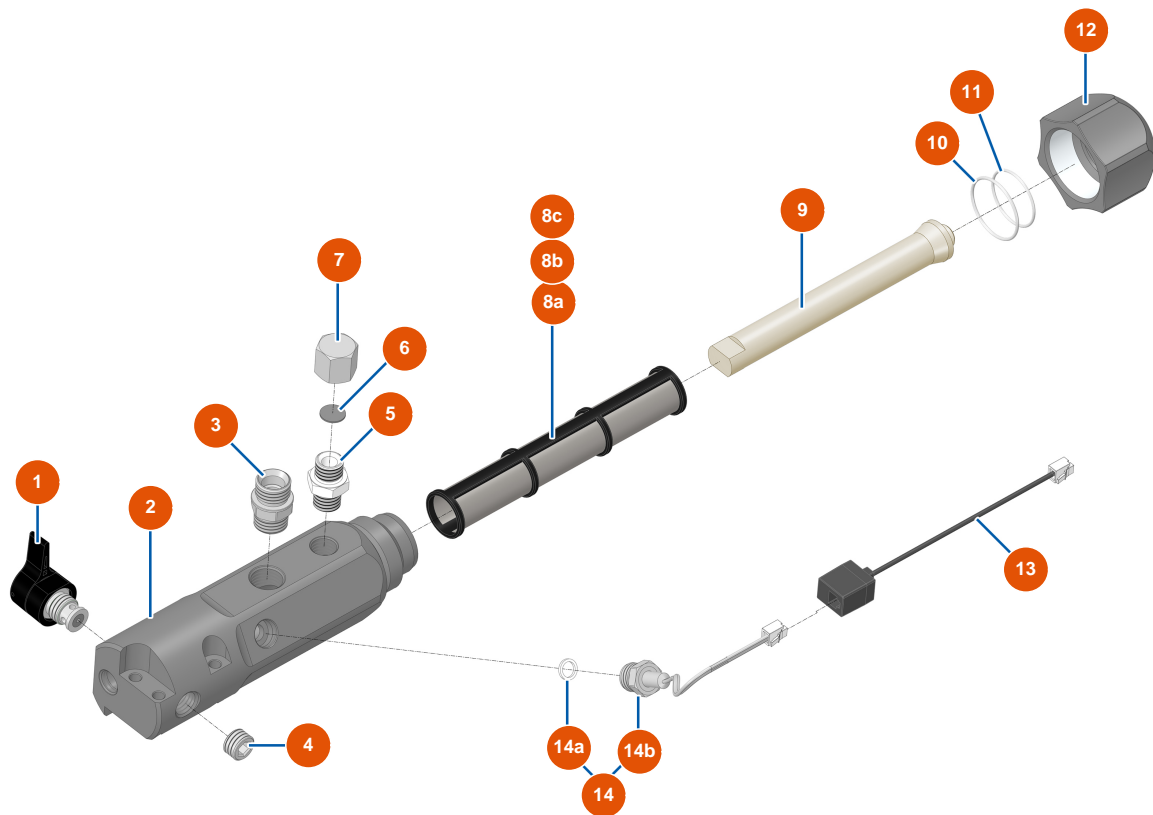

Airless Kolbenpumpe EUROSPRAY XL - Filter

Détails des pièces

Pos.	Référence	Désignation
1	EU51347	Ablassventil komplett Pumpe EUROSPRAY XL
2	EU51361	Filtergehäuse Pumpe EUROSPRAY XL
3	EUM10827	EUROSPRAY XL-1/2"G-Pumpenauslassanschluss
4	EU12575	Verschluss ohne Kopf Hochdruck 3/8" Männlich C"
5	EU80276	Mamelon HP 3/8" Männlich D x 3/8" Männlich C
6	EU51372	Flachdichtung EUROSPRAY XL-3/8"-Innengewinde-Verschlusskappe
7	EU51373	Verschluss 3/8" Weiblich EUROSPRAY XL
8a	EU51339	Pumpenfilter 60 Maschen EUROSPRAY XL
8b	EU51340	Pumpenfilter 30 Maschen EUROSPRAY XL
8c	EU51341	Pumpenfilter 100 Maschen EUROSPRAY XL
9	EU51338	Filterhalter Pumpe EUROSPRAY XL
10	EU51362	O-Ring PTFE Filterkappe Pumpe EUROSPRAY XL
11	EU51324	O-Ring PTFE Pumpe EUROSPRAY XL