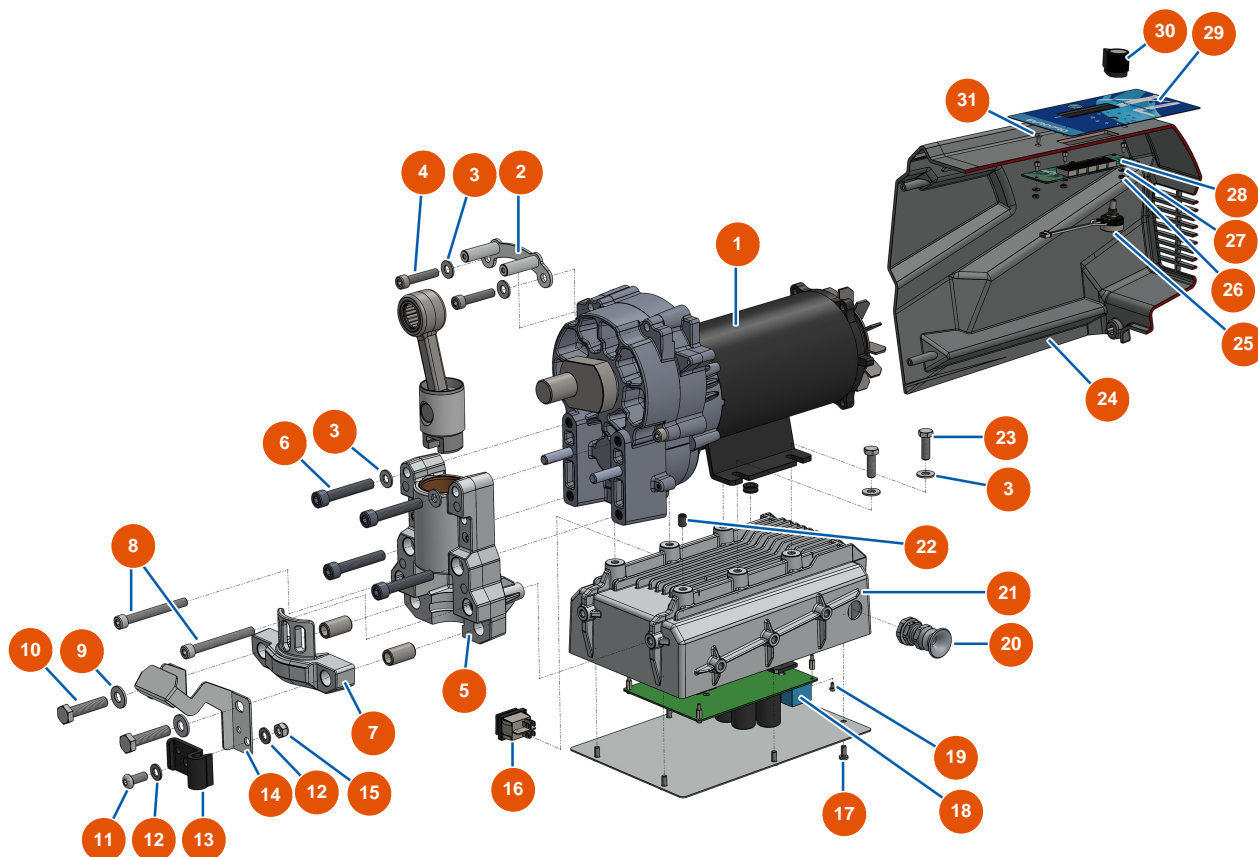

Airless Kolbenpumpe EUROSPRAY XL - Fahrgestell

Détails des pièces

Pos.	Référence	Désignation
1	EU51305	Vordere Haube EUROSPRAY XL
2	EU51306	Hintere Haube EUROSPRAY XL
3	EU51371	EUROSPRAY XL-Rahmenarm
4	EU51165	Werkzeugkoffer komplett EUROSPRAY S Mini, S, L & PULSE
5	EU14187	Senkkopfschraube 8 x 40 Edelstahl
6	EU51307	Nocken Verriegelung Krücke EUROSPRAY XL
7	EU30256	Schmale Unterlegscheibe ø 8 Edelstahl
8	EU90127	Mutter M 8 Nylstop
9	EUC23497	Stütze für EUROSPRAY XL-Pumpe
10	EU90281	Verchromte Klammern ø 20
11	EU51359	Rad EUROSPRAY XL
12	EU51304	Stopfen Fuß EUROSPRAY XL
13	EU51356	Schraube Befestigung Muffe Arm Pumpe EUROSPRAY XL

Airless Kolbenpumpe EUROSPRAY XL - Übertragung / Elektrische Gruppe

Détails des pièces

Pos.	Référence	Désignation
1	EU51348	Kompletter Motor EUROSPRAY XL Pumpe
2	EUC23504	EUROSPRAY XL-Frontgehäuse-Befestigungsplatte
3	EU80260	Mittlere Unterlegscheibe \varnothing 8 Edelstahl
4	EU12246	Zylinderkopfschraube 8 x 40
5	EU51302	Pumpenhalter EUROSPRAY XL
6	EU13520	Zylinderkopfschraube 10 x 60
7	EU51303	Befestigungsbügel Pumpe EUROSPRAY XL
8	EU12466	Zylinderkopfschraube 8 x 75
9	EU80261	Mittlere Unterlegscheibe \varnothing 10 Edelstahl
10	EU12441	THEF-Schraube 10 x 45
11	EU12111	Zylindrische Linsenkopfschraube 8 x 20 Edelstahl
12	EU30256	Schmale Unterlegscheibe \varnothing 8 Edelstahl
13	EU51351	Clip zur Befestigung des Rücklaufschlauchs Pumpe EUROSPRAY XL