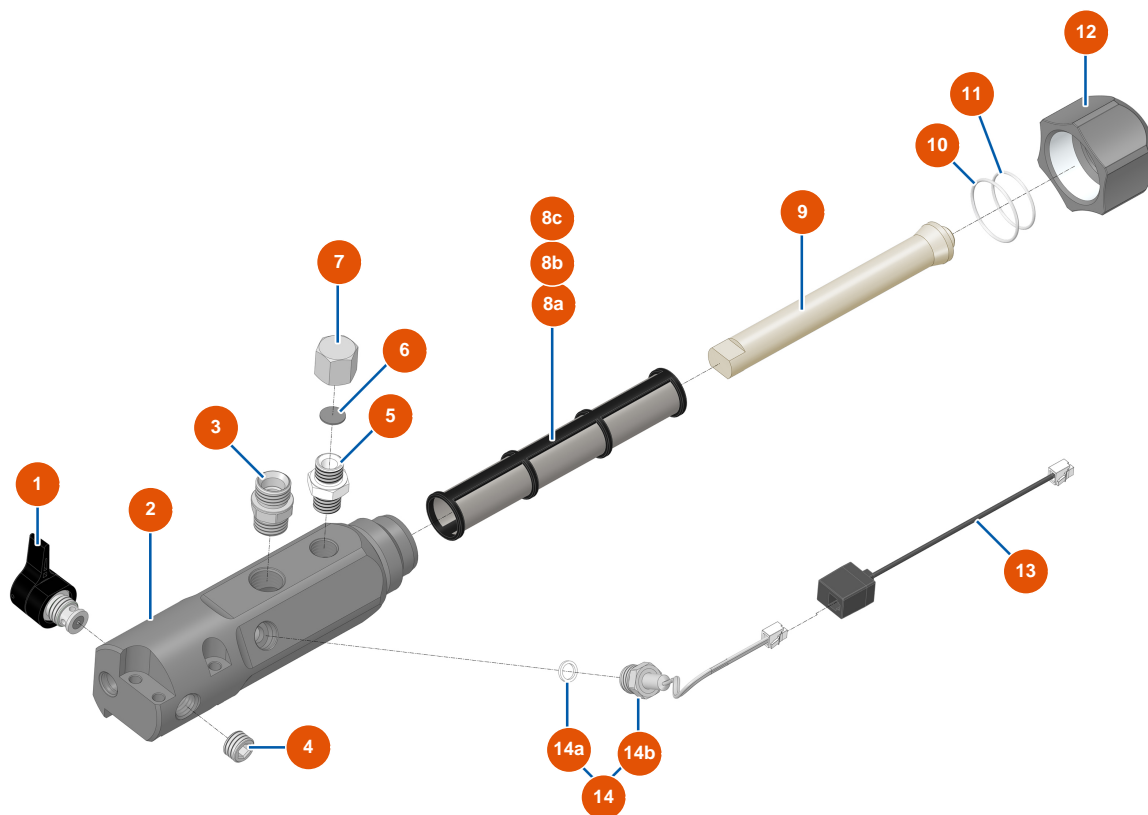

Airless Kolbenpumpe EUROSPRAY XL - Filter

Détails des pièces

Pos.	Référence	Désignation
1	EU51347	Ablassventil komplett Pumpe EUROSPRAY XL
2	EU51361	Filtergehäuse Pumpe EUROSPRAY XL
3	EUM10827	EUROSPRAY XL-1/2"G-Pumpenauslassanschluss
4	EU12575	Verschluss ohne Kopf Hochdruck 3/8" Männlich C
5	EU80276	Mamelon HP 3/8" Männlich D x 3/8" Männlich C
6	EU51372	Flachdichtung EUROSPRAY XL-3/8"-Innengewinde-Verschlusskappe
7	EU51373	Verschluss 3/8" Weiblich EUROSPRAY XL
8a	EU51339	Pumpenfilter 60 Maschen EUROSPRAY XL
8b	EU51340	Pumpenfilter 30 Maschen EUROSPRAY XL
8c	EU51341	Pumpenfilter 100 Maschen EUROSPRAY XL
9	EU51338	Filterhalter Pumpe EUROSPRAY XL
10	EU51362	O-Ring PTFE Filterkappe Pumpe EUROSPRAY XL
11	EU51324	O-Ring PTFE Pumpe EUROSPRAY XL