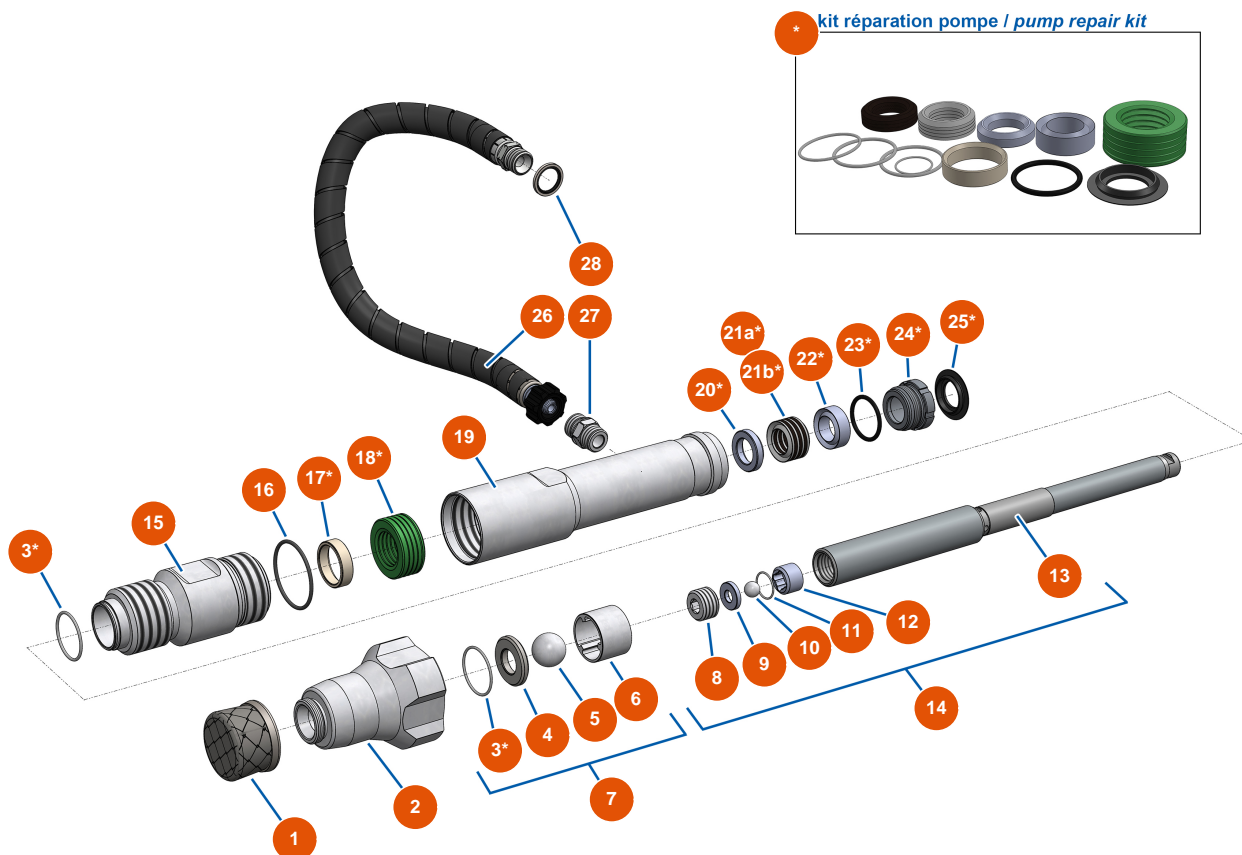

Airless Kolbenpumpe EUROSPRAY XL - Pumpe

Détails des pièces

Pos.	Référence	Désignation
*	EU51335	Dichtungssatz Pumpe EUROSPRAY XL
1	EU51312	Ansaugsieb 8 Maschen EUROSPRAY XL-Beschichtung
2	EU51334	Pumpenfuß EUROSPRAY XL
3*	EU51324	O-Ring PTFE Pumpe EUROSPRAY XL
4	EU51332	Kugelsitz Ventil Pumpe EUROSPRAY XL
5	EU51331	Wolframkugel Ventil Pumpe EUROSPRAY XL
6	EU51330	Kugelführung Ventil Pumpe EUROSPRAY L
7	EU51370	Reparaturset Saugventil Pumpe EUROSPRAY XL
8	EU51329	Mutter Kolben Pumpe EUROSPRAY XL
9	EU51328	Kugelsitz Kolben Pumpe EUROSPRAY XL
10	EU51327	Kugel Kolben Pumpe EUROSPRAY XL
11	EU51326	Dichtung Pumpenkolben EUROSPRAY XL
12	EU51325	Kugelführung Pumpenkolben EUROSPRAY XL