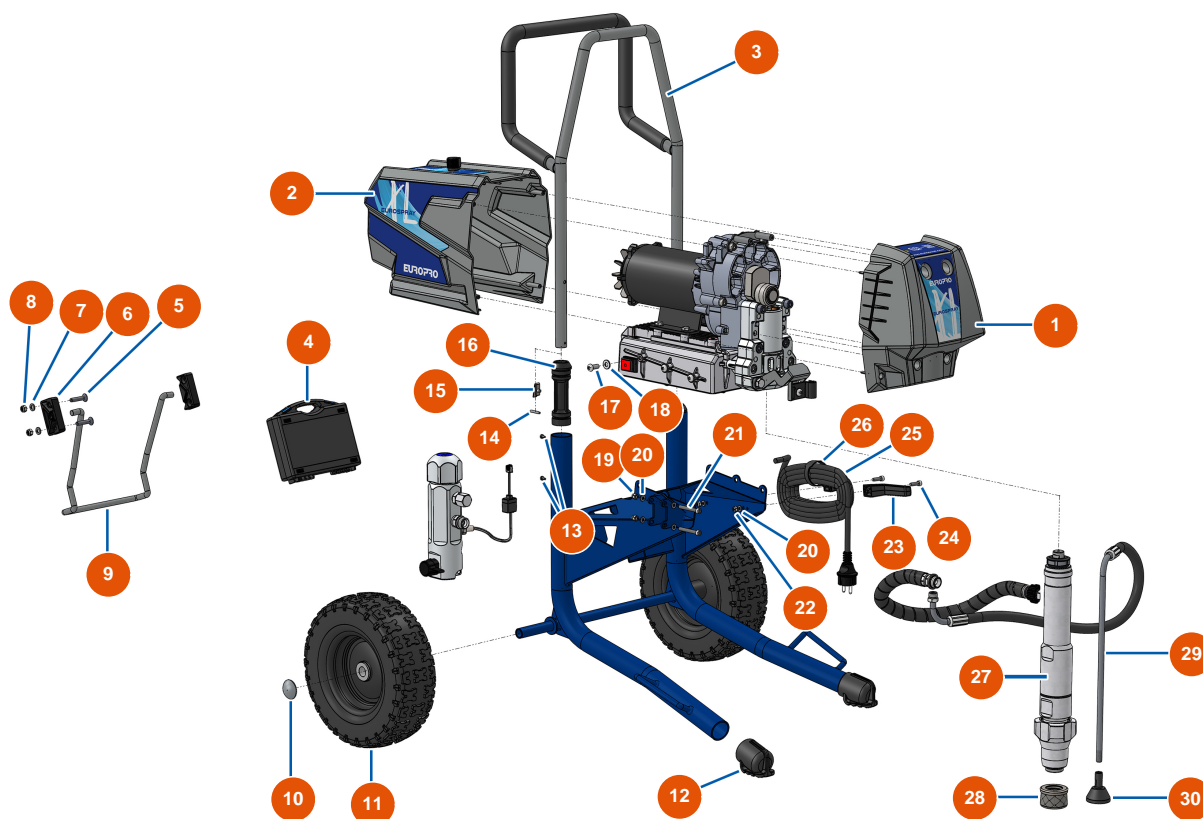

Airless Kolbenpumpe EUROSPRAY XL - Fahrgestell

Détails des pièces

Pos.	Référence	Désignation
1	EU51305	Vordere Haube EUROSPRAY XL
2	EU51306	Hintere Haube EUROSPRAY XL
3	EU51371	EUROSPRAY XL-Rahmenarm
4	EU51165	Werkzeugkoffer komplett EUROSPRAY S Mini, S, L & PULSE
5	EU14187	Senkkopfschraube 8 x 40 Edelstahl
6	EU51307	Nocken Verriegelung Krücke EUROSPRAY XL
7	EU30256	Schmale Unterlegscheibe ø 8 Edelstahl
8	EU90127	Mutter M 8 Nylstop
9	EUC23497	Stütze für EUROSPRAY XL-Pumpe
10	EU90281	Verchromte Klammern ø 20
11	EU51359	Rad EUROSPRAY XL
12	EU51304	Stopfen Fuß EUROSPRAY XL
13	EU51356	Schraube Befestigung Muffe Arm Pumpe EUROSPRAY XL

Airless Kolbenpumpe EUROSPRAY XL - Übertragung / Elektrische Gruppe

Détails des pièces

Pos.	Référence	Désignation
1	EU51348	Kompletter Motor EUROSPRAY XL Pumpe
2	EUC23504	EUROSPRAY XL-Frontgehäuse-Befestigungsplatte
3	EU80260	Mittlere Unterlegscheibe \varnothing 8 Edelstahl
4	EU12246	Zylinderkopfschraube 8 x 40
5	EU51302	Pumpenhalter EUROSPRAY XL
6	EU13520	Zylinderkopfschraube 10 x 60
7	EU51303	Befestigungsbügel Pumpe EUROSPRAY XL
8	EU12466	Zylinderkopfschraube 8 x 75
9	EU80261	Mittlere Unterlegscheibe \varnothing 10 Edelstahl
10	EU12441	THEF-Schraube 10 x 45
11	EU12111	Zylindrische Linsenkopfschraube 8 x 20 Edelstahl
12	EU30256	Schmale Unterlegscheibe \varnothing 8 Edelstahl
13	EU51351	Clip zur Befestigung des Rücklaufschlauchs Pumpe EUROSPRAY XL