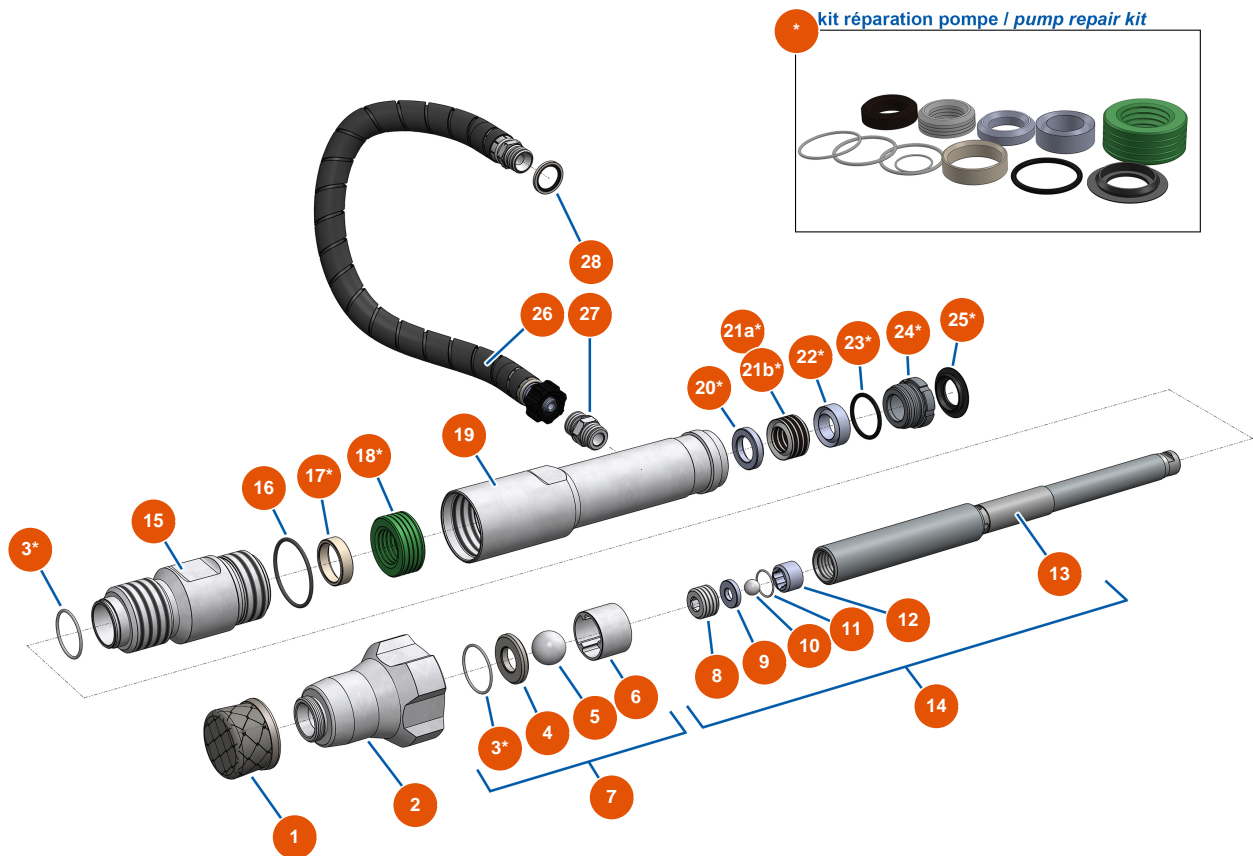

Airless Kolbenpumpe EUROSPRAY XL - Pumpe

Détails des pièces

Pos.	Référence	Désignation
*	EU51335	Dichtungssatz Pumpe EUROSPRAY XL
1	EU51312	Ansaugsieb 8 Maschen EUROSPRAY XL-Beschichtung
2	EU51334	Pumpenfuß EUROSPRAY XL
3*	EU51324	O-Ring PTFE Pumpe EUROSPRAY XL
4	EU51332	Kugelsitz Ventil Pumpe EUROSPRAY XL
5	EU51331	Wolframkugel Ventil Pumpe EUROSPRAY XL
6	EU51330	Kugelführung Ventil Pumpe EUROSPRAY L
7	EU51370	Reparaturset Saugventil Pumpe EUROSPRAY XL
8	EU51329	Mutter Kolben Pumpe EUROSPRAY XL
9	EU51328	Kugelsitz Kolben Pumpe EUROSPRAY XL
10	EU51327	Kugel Kolben Pumpe EUROSPRAY XL
11	EU51326	Dichtung Pumpenkolben EUROSPRAY XL
12	EU51325	Kugelführung Pumpenkolben EUROSPRAY XL