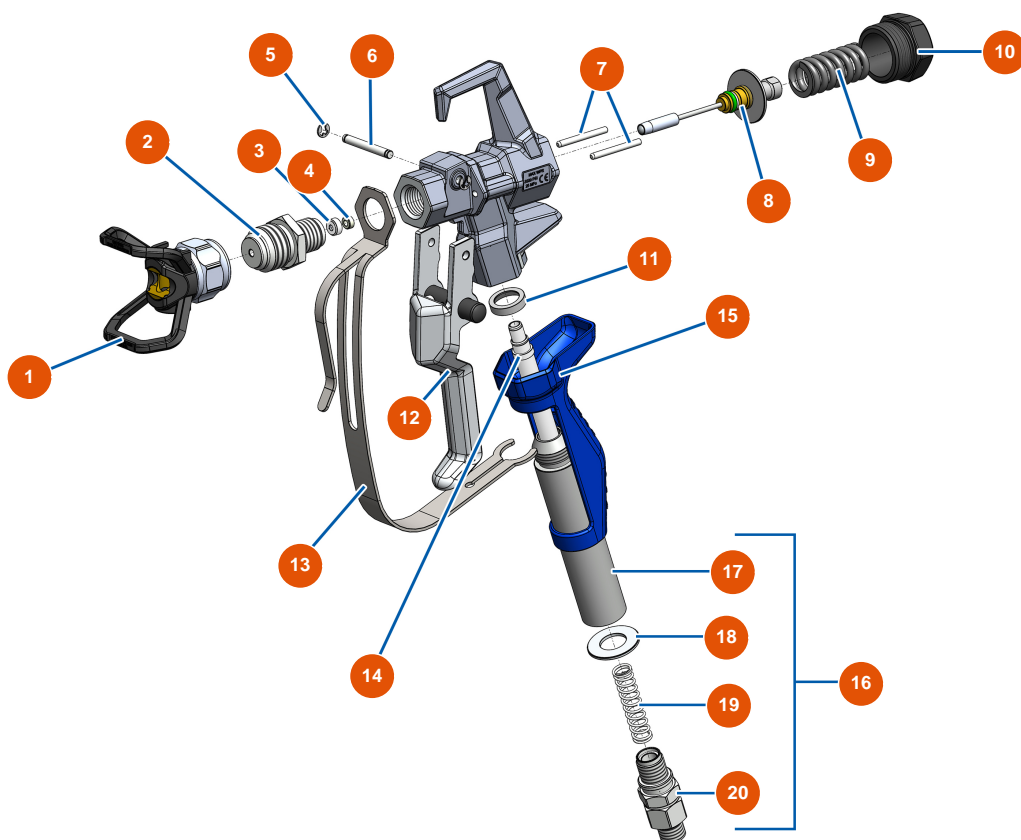

Airless Kolbenpumpe EUROSPRAY XL - Pistole-PAINTSPRAY

Détails des pièces

Pos.	Référence	Désignation
1	EU51001	EUBST, EUBBP & EUBFF 7/8? Düsenhalter
2	EU51036	Diffusor 7/8" G Pistole PAINTSPRAY
3	EU51047	Dichtung Sitz der Nadel Pistole PAINTSPRAY, COATSPRAY
4	EU51046	Sitz für Nadeln der Pistole PAINTSPRAY, COATSPRAY
5	EU51043	Sicherungsring Abzugsachse Pistole PAINTSPRAY, COATSPRAY
6	EU51042	Abzugsachse Pistole PAINTSPRAY
7	EU51040	Einzugsstift Pistole PAINTSPRAY
8	EU51033	Reparatursatz für Nadeln der Pistole PAINTSPRAY
9	EU51034	Rückstellfeder für Nadeln der Pistole PAINTSPRAY, COATSPRAY
10	EU51038	Verschluss für Nadelarretierung Pistole PAINTSPRAY, COATSPRAY
11	EU51031	Lagerdichtung für die Filtertür der Pistole PAINTSPRAY
12	EU51039	Gsachse komplett Pistole PAINTSPRAY
13	EU51032	Abzugschutz Pistole PAINTSPRAY