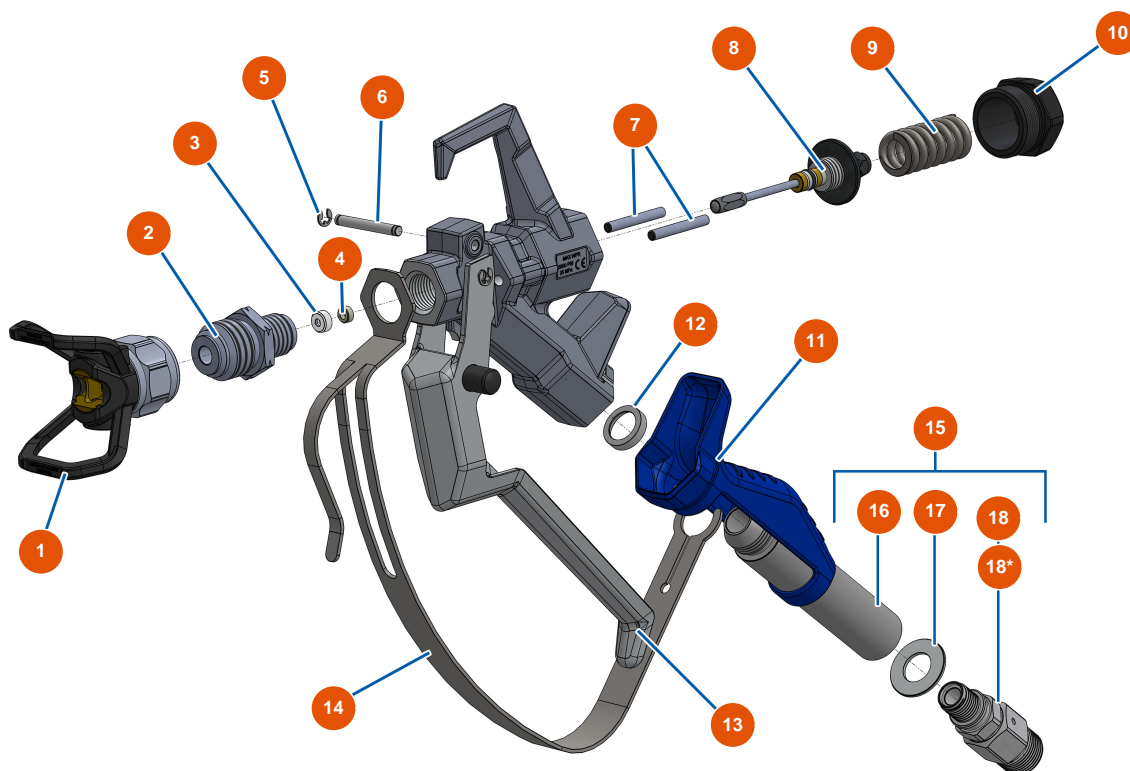

Airless Kolbenpumpe EUROSPRAY XL - Filter

Détails des pièces

Pos.	Référence	Désignation
1	EU51347	Ablassventil komplett Pumpe EUROSPRAY XL
2	EU51361	Filtergehäuse Pumpe EUROSPRAY XL
3	EUM10827	EUROSPRAY XL-1/2"G-Pumpenauslassanschluss
4	EU12575	Verschluss ohne Kopf Hochdruck 3/8" Männlich C
5	EU80276	Mamelon HP 3/8" Männlich D x 3/8" Männlich C
6	EU51372	Flachdichtung EUROSPRAY XL-3/8"-Innengewinde-Verschlusskappe
7	EU51373	Verschluss 3/8" Weiblich EUROSPRAY XL
8a	EU51339	Pumpenfilter 60 Maschen EUROSPRAY XL
8b	EU51340	Pumpenfilter 30 Maschen EUROSPRAY XL
8c	EU51341	Pumpenfilter 100 Maschen EUROSPRAY XL
9	EU51338	Filterhalter Pumpe EUROSPRAY XL
10	EU51362	O-Ring PTFE Filterkappe Pumpe EUROSPRAY XL
11	EU51324	O-Ring PTFE Pumpe EUROSPRAY XL

Airless Kolbenpumpe EUROSPRAY XL - Pistole-COATSPRAY

*Raccord renforcé optionnel / Optional reinforced connector

Détails des pièces

Pos.	Référence	Désignation
1	EU51001	EUBST, EUBBP & EUBFF 7/8? Düsenhalter
2	EU51054	Diffusor 7/8" G Pistole COATSPRAY
3	EU51047	Dichtung Sitz der Nadel Pistole PAINTSPRAY, COATSPRAY
4	EU51046	Sitz für Nadeln der Pistole PAINTSPRAY, COATSPRAY
5	EU51043	Sicherungsring Abzugsachse Pistole PAINTSPRAY, COATSPRAY
6	EU51057	Abzugsachse Pistole COATSPRAY
7	EU51055	Einzugsstift Pistole COATSPRAY
8	EU51053	Reparatursatz für Nadeln der Pistole COATSPRAY
9	EU51034	Rückstellfeder für Nadeln der Pistole PAINTSPRAY, COATSPRAY
10	EU51038	Verschluss für Nadelarretierung Pistole PAINTSPRAY, COATSPRAY
11	EU51037	Kunststoffgriff Pistole PAINTSPRAY
12	EU51051	Lagerdichtung für die Filtertür der Pistole COATSPRAY
13	EU51056	Gsachse komplett Pistole COATSPRAY