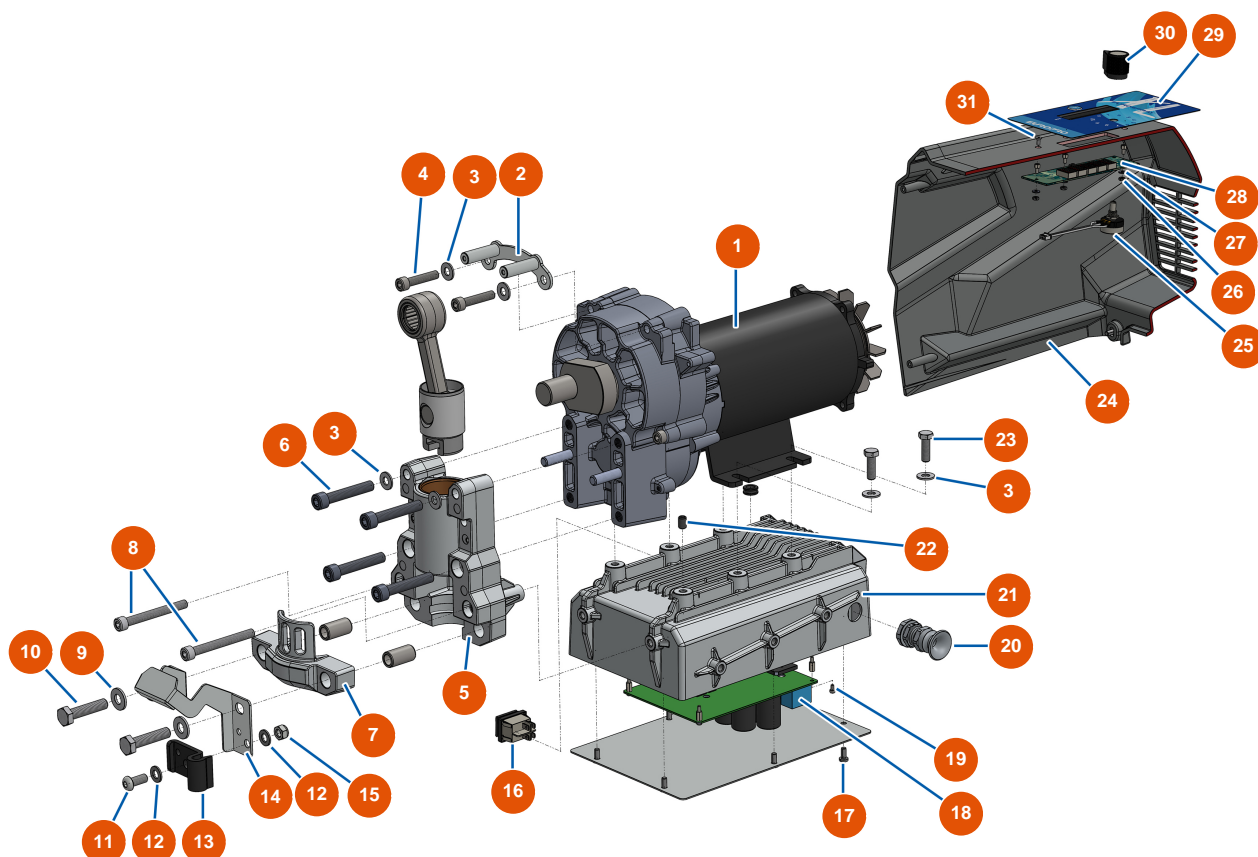

Pompa a pistone airless EUROSPRAY XL - Trasmissione / Gruppo Elettrico

Détails des pièces

Pos.	Référence	Désignation
1	EU51348	Motore completo pompa EUROSPRAY XL
2	EUC23504	Piastra di fissaggio carter anteriore EUROSPRAY XL
3	EU80260	Rondella media $\varnothing$ 8 inox
4	EU12246	Vite testa cilindrica 8 x 40
5	EU51302	Supporto pompa EUROSPRAY XL
6	EU13520	Vite testa cilindrica 10 x 60
7	EU51303	Staffa di fissaggio pompa EUROSPRAY XL
8	EU12466	Vite testa cilindrica 8 x 75
9	EU80261	Rondella media $\varnothing$ 10 inox
10	EU12441	Vite THEF 10 x 45
11	EU12111	Vite testa cilindrica bombata 8 x 20 inox
12	EU30256	Rondella stretta $\varnothing$ 8 inox
13	EU51351	Clip per tubo di ritorno pompa EUROSPRAY XL