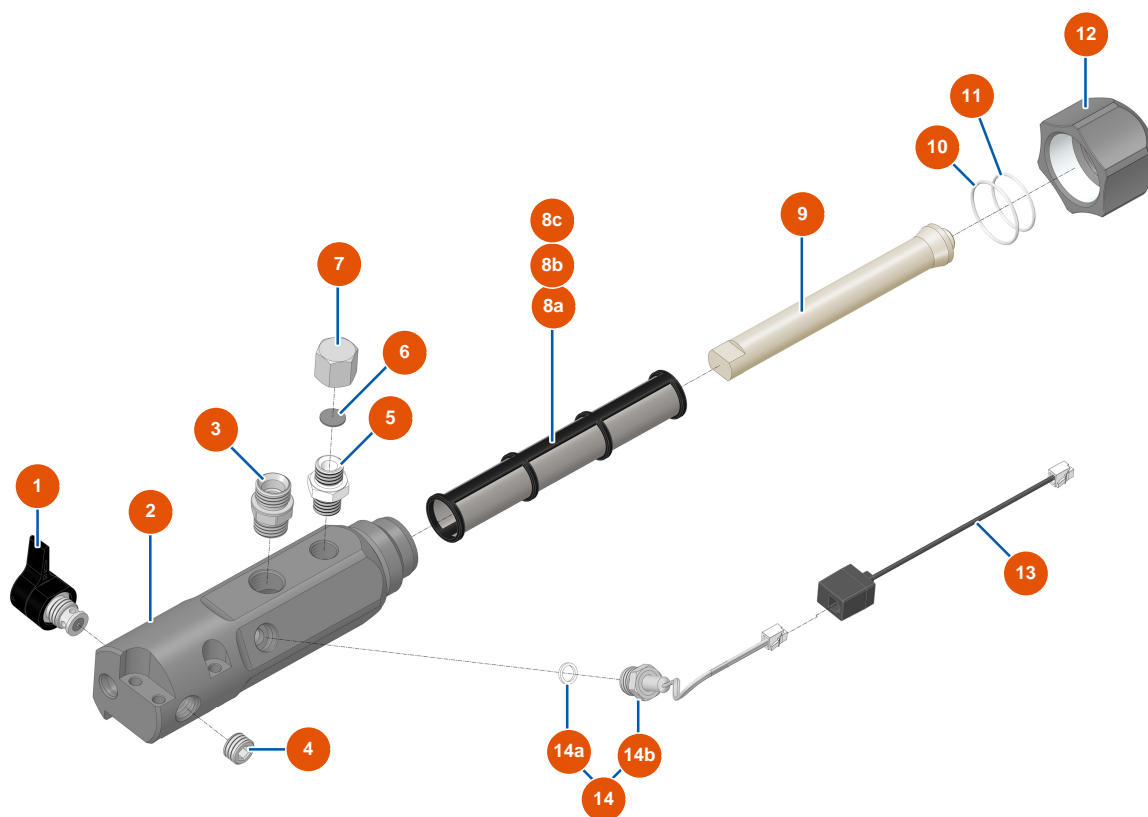

Pompa a pistone airless EUROSPRAY XL - Filtro

Détails des pièces

Pos.	Référence	Désignation
1	EU51347	Valvola di scarico completa pompa EUROSPRAY XL
2	EU51361	Corpo filtro pompa EUROSPRAY XL
3	EUM10827	Raccordo 1/2"G uscita pompa EUROSPRAY XL
4	EU12575	Tappo senza testa alta pressione 3/8" MaschioC"
5	EU80276	Nipplo alta pressione 3/8" MaschioD x 3/8" MaschioC
6	EU51372	Guarnizione piatta tappo 3/8" femmina EUROSPRAY XL
7	EU51373	Tappo 3/8" Femmina EUROSPRAY XL
8a	EU51339	Filtro pompa 60 maglie EUROSPRAY XL
8b	EU51340	Filtro pompa 30 maglie EUROSPRAY XL
8c	EU51341	Filtro pompa 100 maglie EUROSPRAY XL
9	EU51338	Supporto filtro pompa EUROSPRAY XL
10	EU51362	O-ring PTFE tappo filtro pompa EUROSPRAY XL
11	EU51324	O-ring PTFE pompa EUROSPRAY XL