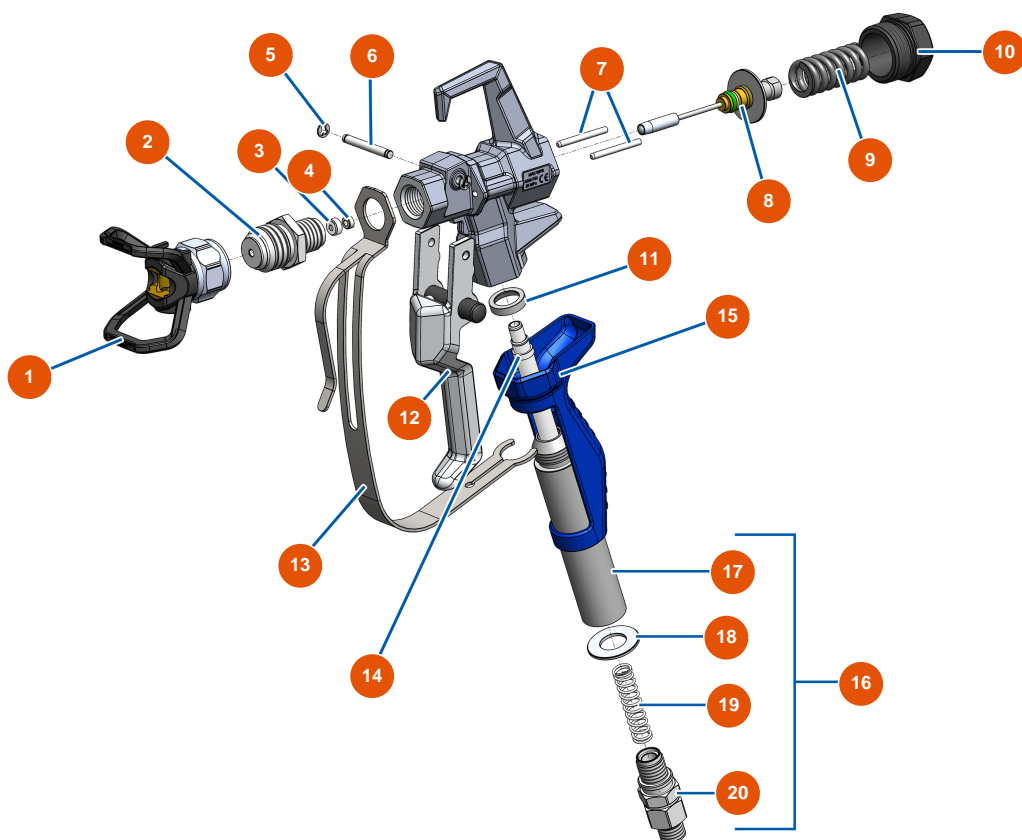

Pompa a pistone airless EUROSPRAY XL - Pistola PAINTSPRAY

Détails des pièces

Pos.	Référence	Désignation
1	EU51001	Portaugello EUBST, EUBBP & EUBFF 7/8"
2	EU51036	Diffusore 7/8" G pistola PAINTSPRAY
3	EU51047	Guarnizione sede ago pistola PAINTSPRAY, COATSPRAY
4	EU51046	Sede ago pistola PAINTSPRAY, COATSPRAY
5	EU51043	Anello seeger albero grilletto pistola PAINTSPRAY, COATSPRAY
6	EU51042	Albero grilletto pistola PAINTSPRAY
7	EU51040	Perno di ritrazione pistola PAINTSPRAY
8	EU51033	Kit di riparazione ago pistola PAINTSPRAY
9	EU51034	Molla di ritorno ago pistola PAINTSPRAY, COATSPRAY
10	EU51038	Tappo di bloccaggio ago per pistola PAINTSPRAY, COATSPRAY
11	EU51031	Guarnizione appoggio portafiltro pistola PAINTSPRAY
12	EU51039	Grilletto completo pistola PAINTSPRAY
13	EU51032	Protezione grilletto pistola PAINTSPRAY