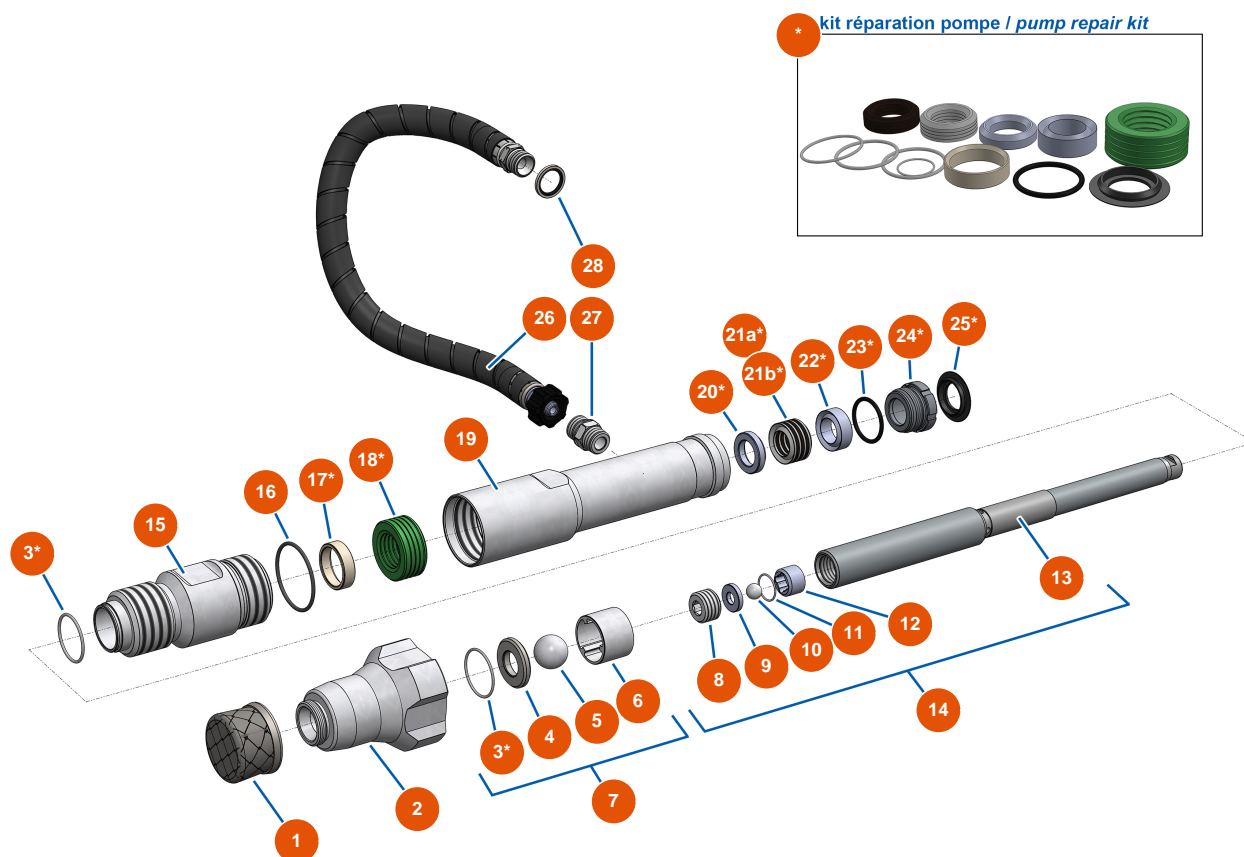

Pompa a pistone airless EUROSPRAY XL - Pompa

Détails des pièces

Pos.	Référence	Désignation
*	EU51335	Kit guarnizioni pompa EUROSPRAY XL
1	EU51312	Succhieruola aspirazione 8 maglie intonaco EUROSPRAY XL
2	EU51334	Piede pompa EUROSPRAY XL
3*	EU51324	O-ring PTFE pompa EUROSPRAY XL
4	EU51332	Sede sfera valvola pompa EUROSPRAY XL
5	EU51331	Sfera in tungsteno di valvola pompa EUROSPRAY XL
6	EU51330	Guida di sfera valvola pompa EUROSPRAY L
7	EU51370	Kit riparazione valvola di aspirazione pompa EUROSPRAY XL
8	EU51329	Dado pistone pompa EUROSPRAY XL
9	EU51328	Sede sfera pistone pompa EUROSPRAY XL
10	EU51327	Sfera pistone pompa EUROSPRAY XL
11	EU51326	Guarnizione pistone pompa EUROSPRAY XL
12	EU51325	Guida di sfera pistone pompa EUROSPRAY XL