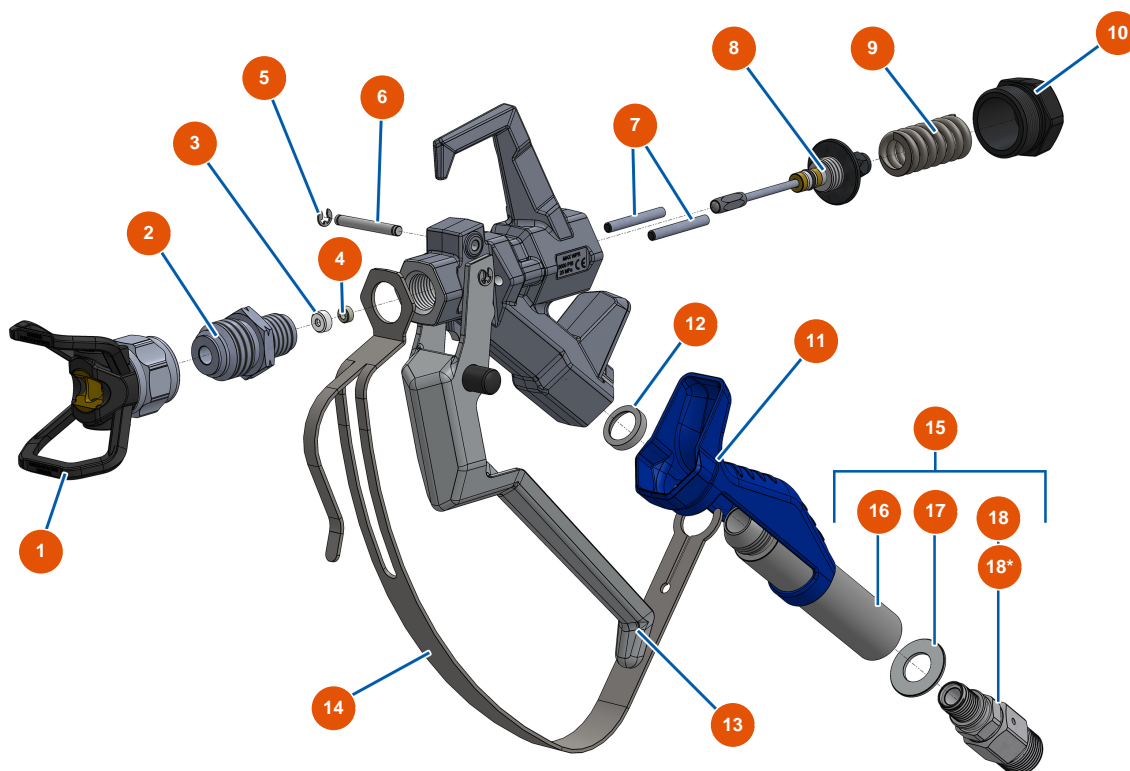

Pompa a pistone airless EUROSPRAY XL - Filtro

Détails des pièces

Pos.	Référence	Désignation
1	EU51347	Valvola di scarico completa pompa EUROSPRAY XL
2	EU51361	Corpo filtro pompa EUROSPRAY XL
3	EUM10827	Raccordo 1/2"G uscita pompa EUROSPRAY XL
4	EU12575	Tappo senza testa alta pressione 3/8" MaschioC"
5	EU80276	Nipplo alta pressione 3/8" MaschioD x 3/8" MaschioC
6	EU51372	Guarnizione piatta tappo 3/8" femmina EUROSPRAY XL
7	EU51373	Tappo 3/8" Femmina EUROSPRAY XL
8a	EU51339	Filtro pompa 60 maglie EUROSPRAY XL
8b	EU51340	Filtro pompa 30 maglie EUROSPRAY XL
8c	EU51341	Filtro pompa 100 maglie EUROSPRAY XL
9	EU51338	Supporto filtro pompa EUROSPRAY XL
10	EU51362	O-ring PTFE tappo filtro pompa EUROSPRAY XL
11	EU51324	O-ring PTFE pompa EUROSPRAY XL

Pos.	Référence	Désignation
12	EU51337	Tappo filtro pompa EUROSPRAY XL
13	EU51360	Estensione RJ11 M/F per sensore pompa EUROSPRAY L e XL
14	EU51344	Sensore di pressione completo pompa EUROSPRAY XL
14a	EU51343	Guarnizione sensore di pressione pompa EUROSPRAY XL
14b	EU51342	Sensore di pressione pompa EUROSPRAY XL

Pompa a pistone airless EUROSPRAY XL - Pistola COATSPRAY

**Raccord renforcé optionnel / Optional reinforced connector*

Détails des pièces

Pos.	Référence	Désignation
1	EU51001	Portaugello EUBST, EUBBP & EUBFF 7/8"
2	EU51054	Diffusore 7/8" G pistola COATSPRAY
3	EU51047	Guarnizione sede ago pistola PAINTSPRAY, COATSPRAY
4	EU51046	Sede ago pistola PAINTSPRAY, COATSPRAY
5	EU51043	Anello seeger albero grilletto pistola PAINTSPRAY, COATSPRAY
6	EU51057	Albero grilletto pistola COATSPRAY
7	EU51055	Perno di ritrazione pistola COATSPRAY
8	EU51053	Kit di riparazione ago pistola COATSPRAY
9	EU51034	Molla di ritorno ago pistola PAINTSPRAY, COATSPRAY
10	EU51038	Tappo di bloccaggio ago per pistola PAINTSPRAY, COATSPRAY
11	EU51037	Impugnatura plastica pistola PAINTSPRAY
12	EU51051	Guarnizione appoggio portafiltro pistola COATSPRAY
13	EU51056	Grilletto completo pistola COATSPRAY