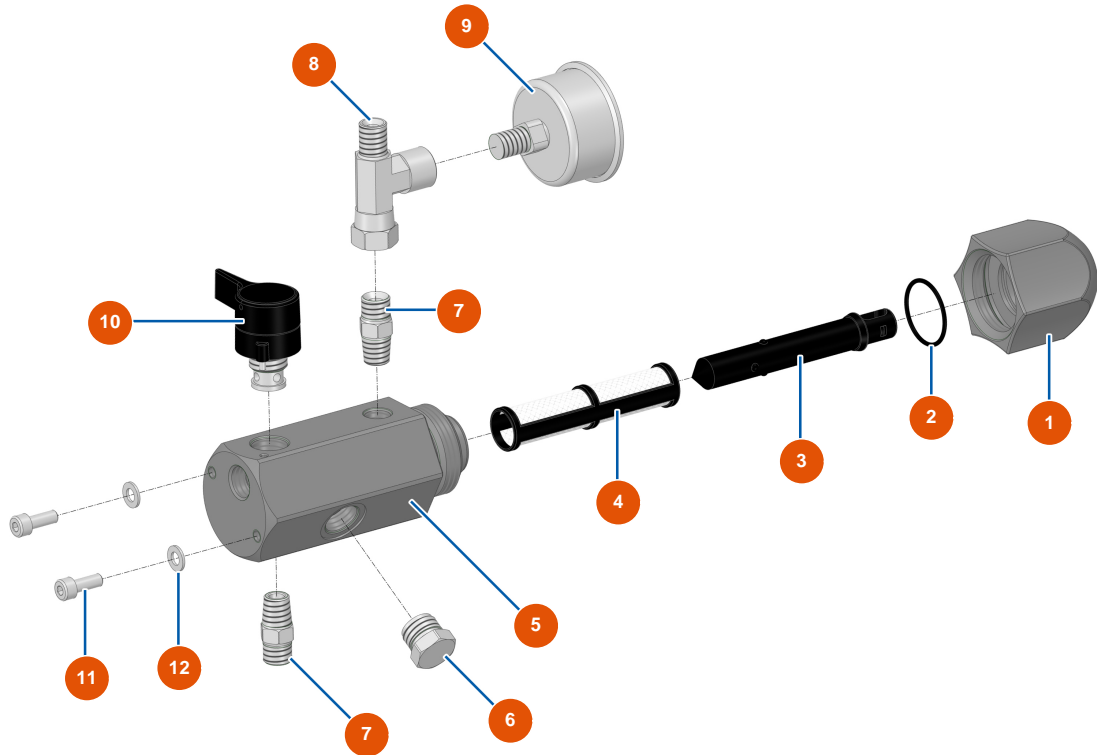

Airless Membranpumpe EUROSPRAY PULSE - Pumpe

Détails des pièces

Pos.	Référence	Désignation
1	EU51607	1
2	EU15215	2
3	EU11544	THEF-Schraube 8 x 25
4	EU80260	Mittlere Unterlegscheibe ø 8 Edelstahl
5	EUC23618	5
6	EU51305	Vordere Haube EUROSPRAY XL
7	EU12112	7
8	EU90161	Zylinderkopfschraube 5 x 12 - CP 60
9	EU12111	Zylindrische Linsenkopfschraube 8 x 20 Edelstahl
10	EUC23619	10
11	EU14217	Mutter M 6 Nylstop Inox
12	EU70087	Schmale Unterlegscheibe ø 6 Edelstahl
13	EU30145	13

Pos.	Référence	Désignation
14	EU12863	14
15		Regel"b" ausgeklinkt ML=1,50
16	EU30291	16
17	EU14218	17
18	EU51602	18

Airless Membranpumpe EUROSPRAY PULSE - Zylinderkopf

Détails des pièces

Pos.	Référence	Désignation
1	EUM10843	1
2	EU51604	2
3	EU15118	3
4	EU51601	4
5	EU51612	5
6	EU51603	6
7	EU80512	7
8	EU30281	8
9	EU12462	9
10	EU30263	10

Airless Membranpumpe EUROSPRAY PULSE - Farbfilter

Détails des pièces

Pos.	Référence	Désignation
1	EU51130	Filterstopfen Pumpe EUROSPRAY S Mini, S, L & PULSE
2	EU51131	O-Ring Filter Pumpe EUROSPRAY S Mini, S, L & PULSE
3	EU51132	Filterhalter Pumpe EUROSPRAY S Mini, S, L & PULSE
4	EU51133	Pumpenfilter 60 Maschen EUROSPRAY S Mini, S, L & PULSE
5	EU51134	Filtergehäuse Pumpe EUROSPRAY S Mini, S, L & PULSE
6	EU51606	6
7	EU51123	Nippel HP 1/4" M Pumpe EUROSPRAY S Mini, S, L & PULSE
8	EU51611	8
9	EU51618	9
10	EU51136	Ablassventil komplett Pumpe EUROSPRAY S Mini, S, L & PULSE
11	EU90157	11
12	EU70087	Schmale Unterlegscheibe ø 6 Edelstahl