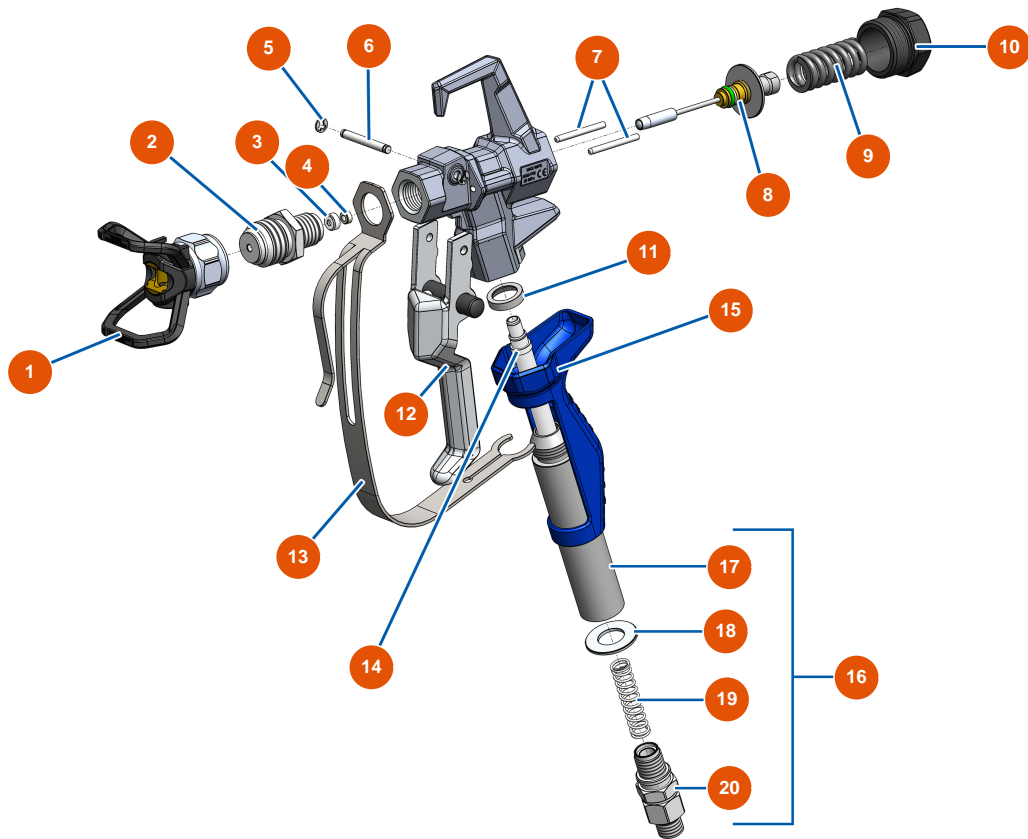

Airless Membranpumpe EUROSPRAY PULSE - Pistole

Détails des pièces

Pos.	Référence	Désignation
1	EU51001	EUBST, EUBBP & EUBFF 7/8? Düsenhalter
2	EU51036	Diffusor 7/8" G Pistole PAINTSPRAY
3	EU51047	Dichtung Sitz der Nadel Pistole PAINTSPRAY, COATSPRAY
4	EU51046	Sitz für Nadeln der Pistole PAINTSPRAY, COATSPRAY
5	EU51043	Sicherungsring Abzugsachse Pistole PAINTSPRAY, COATSPRAY
6	EU51042	Abzugsachse Pistole PAINTSPRAY
7	EU51040	Einzugsstift Pistole PAINTSPRAY
8	EU51033	Reparatursatz für Nadeln der Pistole PAINTSPRAY
9	EU51034	Rückstellfeder für Nadeln der Pistole PAINTSPRAY, COATSPRAY
10	EU51038	Verschluss für Nadelarretierung Pistole PAINTSPRAY, COATSPRAY
11	EU51031	Lagerdichtung für die Filtertür der Pistole PAINTSPRAY
12	EU51039	Gsachse komplett Pistole PAINTSPRAY
13	EU51032	Abzugschutz Pistole PAINTSPRAY