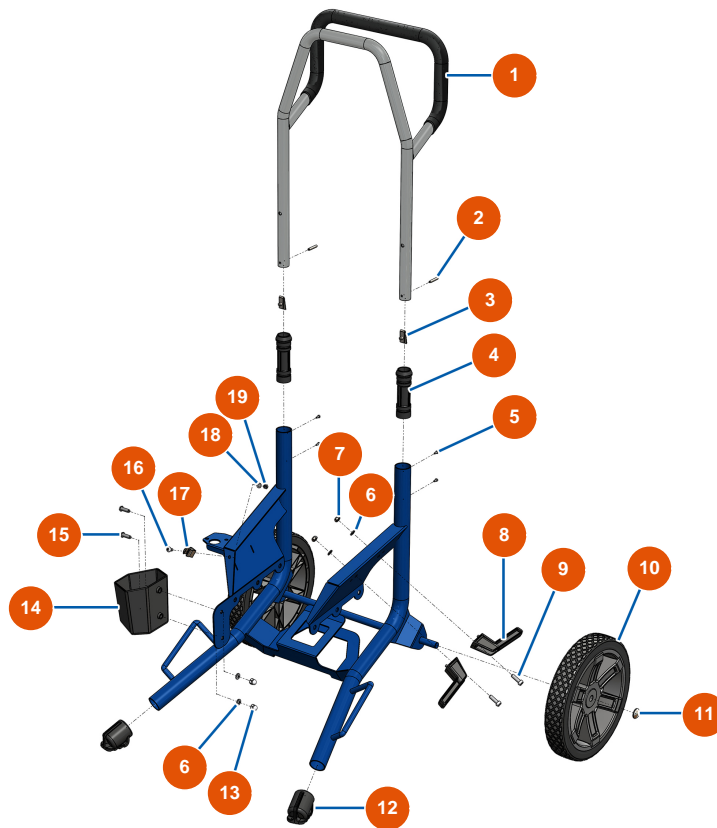

Airless Membranpumpe EUROSPRAY PULSE - Fahrgestell

Détails des pièces

Pos.	Référence	Désignation
1	EU51176	1
2	EU51175	2
3	EU51355	Knopf Federhülse Arm Pumpe EUROSPRAY S & XL
4	EU51146	Muffe Arm EUROSPRAY S, L & PULSE
5	EU51153	Schraube M3x4 Muffe Arm EUROSPRAY S
6	EU70087	Schmale Unterlegscheibe ø 6 Edelstahl
7	EU14217	Mutter M 6 Nylstop Inox
8	EU51148	Halterung Netzkabel EUROSPRAY S, L & PULSE
9	EU90996	Zylinderschraube 6x20 Edelstahl
10	EU51145	Rad EUROSPRAY S, L & PULSE
11	EU51149	Clip Rad EUROSPRAY S, L & PULSE
12	EU51147	Fußstopfen EUROSPRAY S, L & PULSE
13	EU30330	Hutmutter M 6 Edelstahl

Pos.	Référence	Désignation
14	EU51168	Saugrohrhalter EUROSpray S Mini
15	EU12110	15
16	EU15097	16
17	EU51151	Clip zur Befestigung der Düsenverlängerung EUROSpray S Mini, S & L
18	EU70085	18
19	EU11880	19

Airless Membranpumpe EUROSPRAY PULSE - Pumpe

Détails des pièces

Pos.	Référence	Désignation
1	EU51607	1
2	EU15215	2
3	EU11544	THEF-Schraube 8 x 25
4	EU80260	Mittlere Unterlegscheibe ø 8 Edelstahl
5	EUC23618	5
6	EU51305	Vordere Haube EUROSPRAY XL
7	EU12112	7
8	EU90161	Zylinderkopfschraube 5 x 12 - CP 60
9	EU12111	Zylindrische Linsenkopfschraube 8 x 20 Edelstahl
10	EUC23619	10
11	EU14217	Mutter M 6 Nylstop Inox
12	EU70087	Schmale Unterlegscheibe ø 6 Edelstahl
13	EU30145	13

Pos.	Référence	Désignation
14	EU12863	14
15		Regel"b" ausgeklinkt ML=1,50
16	EU30291	16
17	EU14218	17
18	EU51602	18

Airless Membranpumpe EUROSPRAY PULSE - Zylinderkopf

Détails des pièces

Pos.	Référence	Désignation
1	EUM10843	1
2	EU51604	2
3	EU15118	3
4	EU51601	4
5	EU51612	5
6	EU51603	6
7	EU80512	7
8	EU30281	8
9	EU12462	9
10	EU30263	10