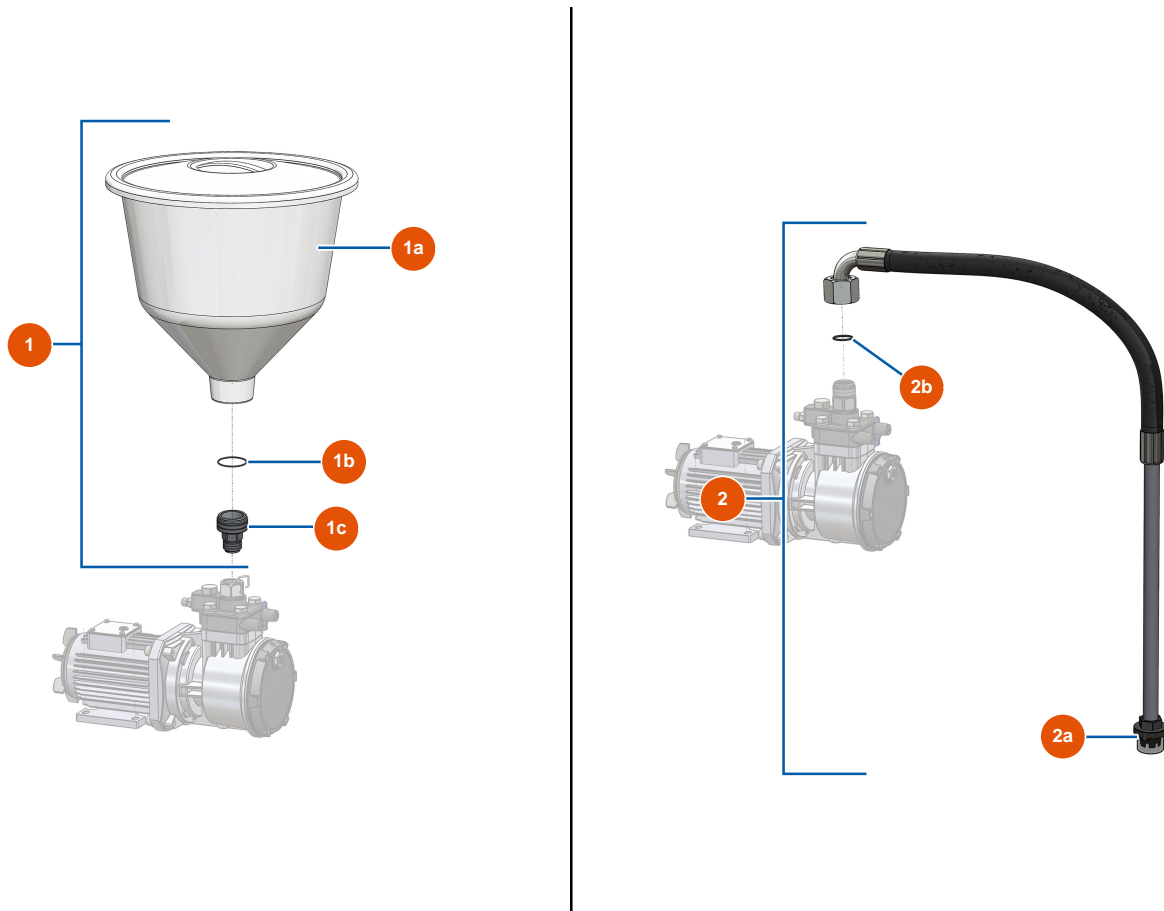

Airless Membranpumpe EUROSPRAY PULSE - Optionen

Détails des pièces

Pos.	Référence	Désignation
1	EU51610	6 Liter Schaufel F36x2 mit Deckel für Membranpumpe EUROSPRAY PULSE
1a	EU51608	1a
1b	EU15216	1b
1c	EU51614	1c
2	EU51613	Saugrohr komplett Membranpumpe EUROSPRAY PULSE
2a	EU51155	Ansaugsieb EUROSPRAY S Mini & S
2b	EU11719	2b