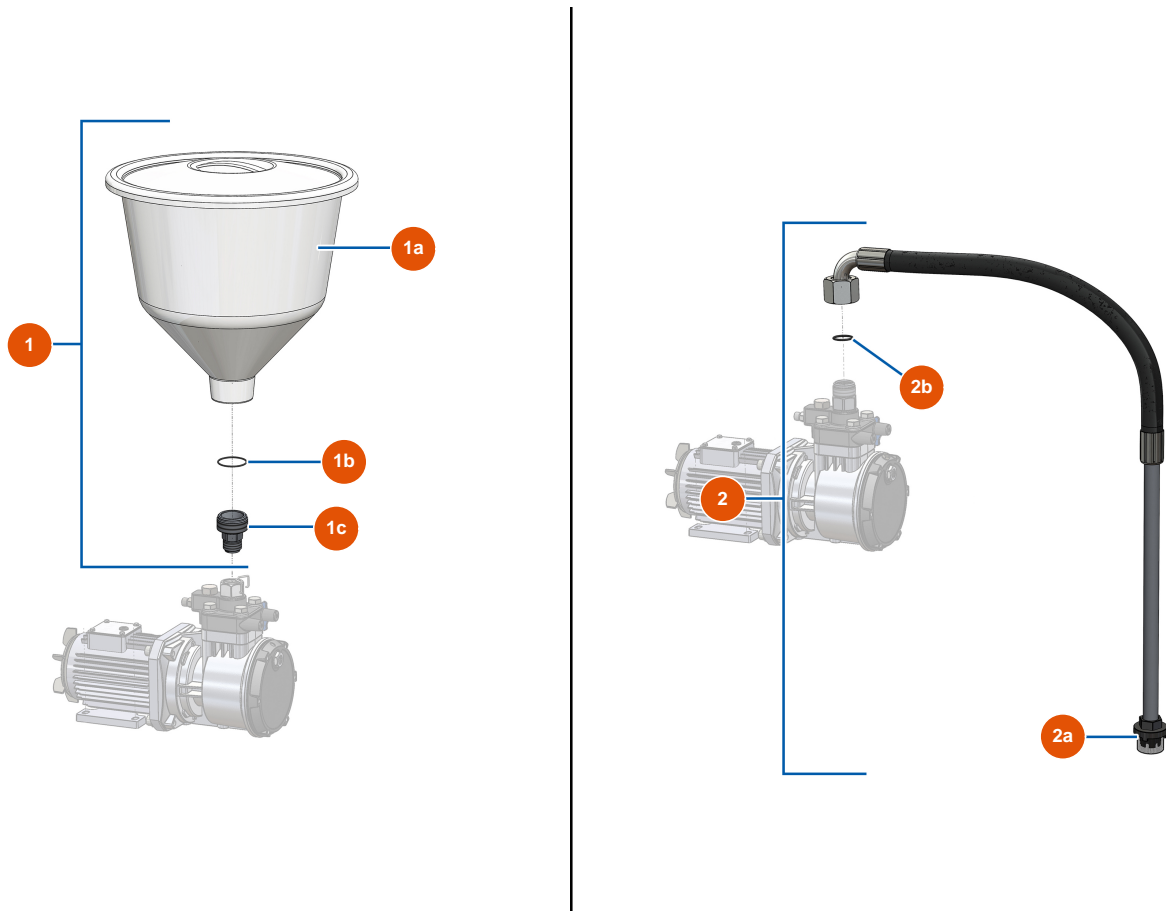

Airless Membranpumpe EUROSPRAY PULSE - Optionen

Détails des pièces

Pos.	Référence	Désignation
1	EU51610	6 Liter Schaufel F36x2 mit Deckel für Membranpumpe EUROSPRAY PULSE
1a	EU51608	1a
1b	EU15216	1b
1c	EU51614	1c
2	EU51613	Saugrohr komplett Membranpumpe EUROSPRAY PULSE
2a	EU51155	Ansaugsieb EUROSPRAY S Mini & S
2b	EU11719	2b