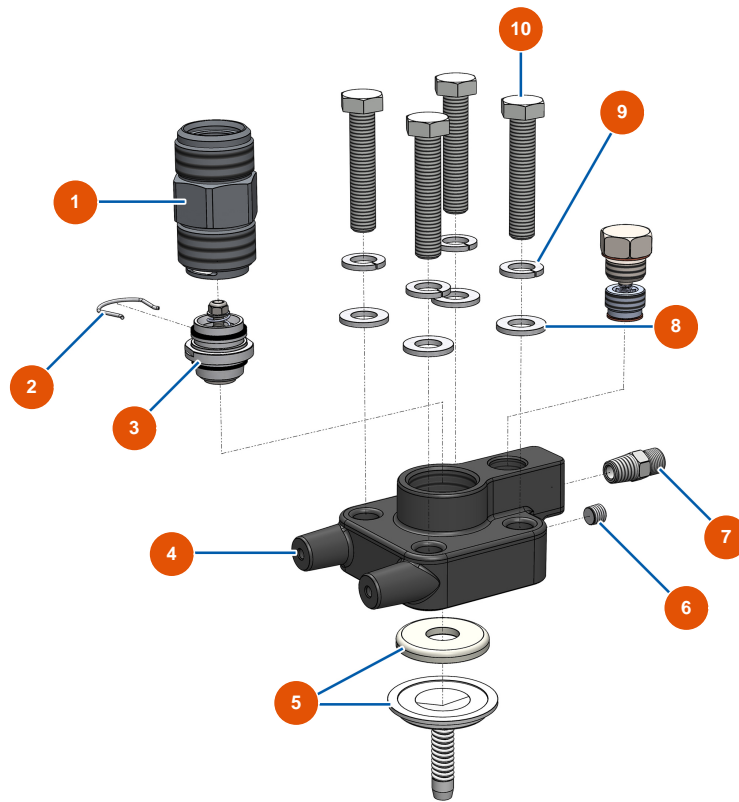

Airless Membranpumpe EUROSPRAY PULSE - Pumpe

Détails des pièces

Pos.	Référence	Désignation
1	EU51607	1
2	EU15215	2
3	EU11544	THEF-Schraube 8 x 25
4	EU80260	Mittlere Unterlegscheibe ø 8 Edelstahl
5	EUC23618	5
6	EU51305	Vordere Haube EUROSPRAY XL
7	EU12112	7
8	EU90161	Zylinderkopfschraube 5 x 12 - CP 60
9	EU12111	Zylindrische Linsenkopfschraube 8 x 20 Edelstahl
10	EUC23619	10
11	EU14217	Mutter M 6 Nylstop Inox
12	EU70087	Schmale Unterlegscheibe ø 6 Edelstahl
13	EU30145	13

Pos.	Référence	Désignation
14	EU12863	14
15		Regel"b" ausgeklinkt ML=1,50
16	EU30291	16
17	EU14218	17
18	EU51602	18

Airless Membranpumpe EUROSPRAY PULSE - Zylinderkopf

Détails des pièces

Pos.	Référence	Désignation
1	EUM10843	1
2	EU51604	2
3	EU15118	3
4	EU51601	4
5	EU51612	5
6	EU51603	6
7	EU80512	7
8	EU30281	8
9	EU12462	9
10	EU30263	10

Airless Membranpumpe EUROSPRAY PULSE - Farbfilter

Détails des pièces

Pos.	Référence	Désignation
1	EU51130	Filterstopfen Pumpe EUROSPRAY S Mini, S, L & PULSE
2	EU51131	O-Ring Filter Pumpe EUROSPRAY S Mini, S, L & PULSE
3	EU51132	Filterhalter Pumpe EUROSPRAY S Mini, S, L & PULSE
4	EU51133	Pumpenfilter 60 Maschen EUROSPRAY S Mini, S, L & PULSE
5	EU51134	Filtergehäuse Pumpe EUROSPRAY S Mini, S, L & PULSE
6	EU51606	6
7	EU51123	Nippel HP 1/4" M Pumpe EUROSPRAY S Mini, S, L & PULSE
8	EU51611	8
9	EU51618	9
10	EU51136	Ablassventil komplett Pumpe EUROSPRAY S Mini, S, L & PULSE
11	EU90157	11
12	EU70087	Schmale Unterlegscheibe ø 6 Edelstahl