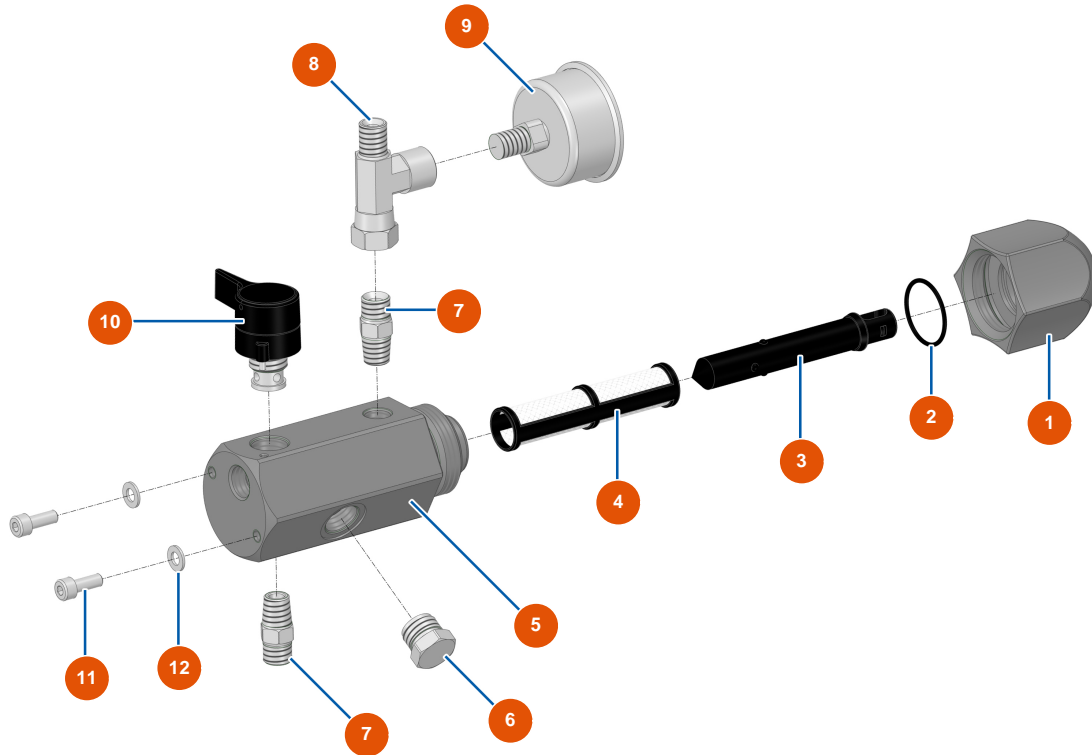

Airless Membranpumpe EUROSPRAY PULSE - Pumpe

Détails des pièces

Pos.	Référence	Désignation
1	EU51607	1
2	EU15215	2
3	EU11544	THEF-Schraube 8 x 25
4	EU80260	Mittlere Unterlegscheibe ø 8 Edelstahl
5	EUC23618	5
6	EU51305	Vordere Haube EUROSPRAY XL
7	EU12112	7
8	EU90161	Zylinderkopfschraube 5 x 12 - CP 60
9	EU12111	Zylindrische Linsenkopfschraube 8 x 20 Edelstahl
10	EUC23619	10
11	EU14217	Mutter M 6 Nylstop Inox
12	EU70087	Schmale Unterlegscheibe ø 6 Edelstahl
13	EU30145	13

Pos.	Référence	Désignation
14	EU12863	14
15		Regel"b" ausgeklinkt ML=1,50
16	EU30291	16
17	EU14218	17
18	EU51602	18

Airless Membranpumpe EUROSPRAY PULSE - Zylinderkopf

Détails des pièces

Pos.	Référence	Désignation
1	EUM10843	1
2	EU51604	2
3	EU15118	3
4	EU51601	4
5	EU51612	5
6	EU51603	6
7	EU80512	7
8	EU30281	8
9	EU12462	9
10	EU30263	10

Airless Membranpumpe EUROSPRAY PULSE - Farbfilter

Détails des pièces

Pos.	Référence	Désignation
1	EU51130	Filterstopfen Pumpe EUROSPRAY S Mini, S, L & PULSE
2	EU51131	O-Ring Filter Pumpe EUROSPRAY S Mini, S, L & PULSE
3	EU51132	Filterhalter Pumpe EUROSPRAY S Mini, S, L & PULSE
4	EU51133	Pumpenfilter 60 Maschen EUROSPRAY S Mini, S, L & PULSE
5	EU51134	Filtergehäuse Pumpe EUROSPRAY S Mini, S, L & PULSE
6	EU51606	6
7	EU51123	Nippel HP 1/4" M Pumpe EUROSPRAY S Mini, S, L & PULSE
8	EU51611	8
9	EU51618	9
10	EU51136	Ablassventil komplett Pumpe EUROSPRAY S Mini, S, L & PULSE
11	EU90157	11
12	EU70087	Schmale Unterlegscheibe ø 6 Edelstahl