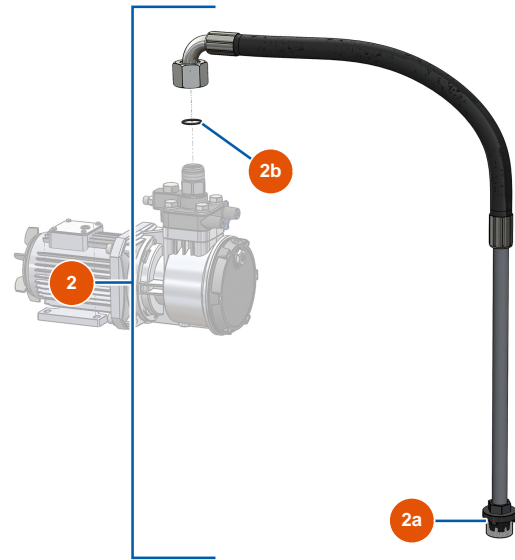

Airless Membranpumpe EUROSPRAY PULSE - Optionen

Détails des pièces

Pos.	Référence	Désignation
1	EU51610	6 Liter Schaufel F36x2 mit Deckel für Membranpumpe EUROSPRAY PULSE
1a	EU51608	1a
1b	EU15216	1b
1c	EU51614	1c
2	EU51613	Saugrohr komplett Membranpumpe EUROSPRAY PULSE
2a	EU51155	Ansaugsieb EUROSPRAY S Mini & S
2b	EU11719	2b