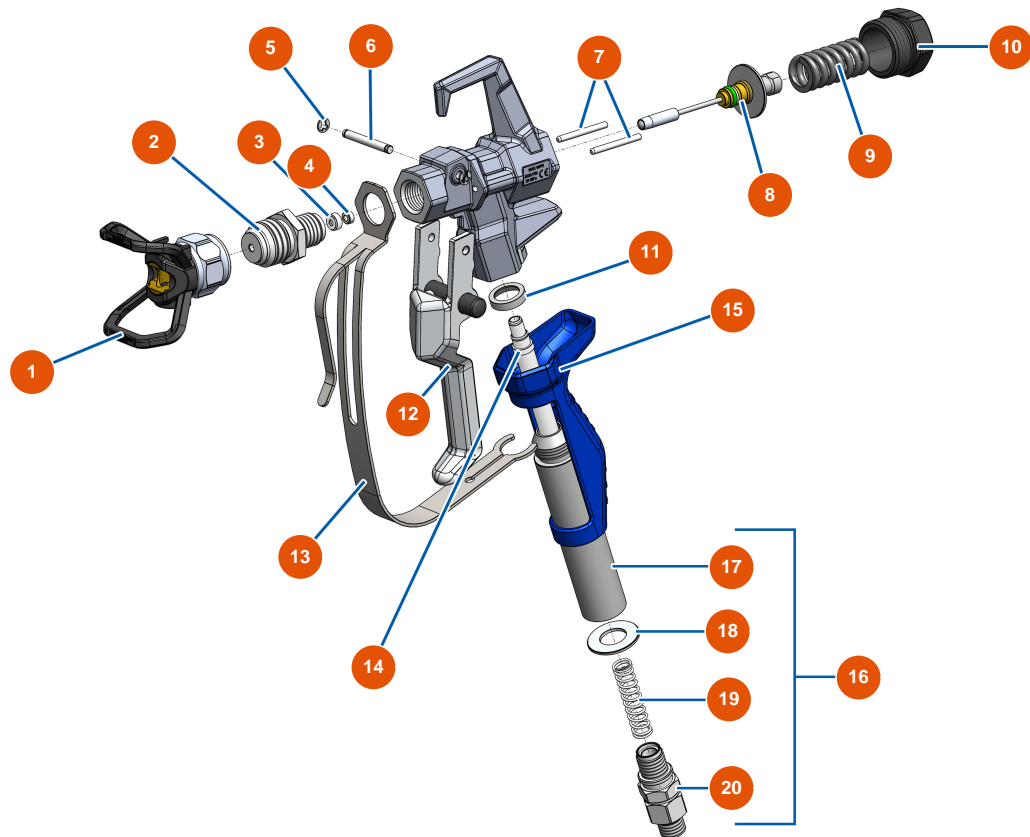

Airless Membranpumpe EUROSPRAY PULSE - Pistole

Détails des pièces

Pos.	Référence	Désignation
1	EU51001	EUBST, EUBBP & EUBFF 7/8? Düsenhalter
2	EU51036	Diffusor 7/8" G Pistole PAINTSPRAY
3	EU51047	Dichtung Sitz der Nadel Pistole PAINTSPRAY, COATSPRAY
4	EU51046	Sitz für Nadeln der Pistole PAINTSPRAY, COATSPRAY
5	EU51043	Sicherungsring Abzugsachse Pistole PAINTSPRAY, COATSPRAY
6	EU51042	Abzugsachse Pistole PAINTSPRAY
7	EU51040	Einzugsstift Pistole PAINTSPRAY
8	EU51033	Reparatursatz für Nadeln der Pistole PAINTSPRAY
9	EU51034	Rückstellfeder für Nadeln der Pistole PAINTSPRAY, COATSPRAY
10	EU51038	Verschluss für Nadelarretierung Pistole PAINTSPRAY, COATSPRAY
11	EU51031	Lagerdichtung für die Filtertür der Pistole PAINTSPRAY
12	EU51039	Gsachse komplett Pistole PAINTSPRAY
13	EU51032	Abzugschutz Pistole PAINTSPRAY