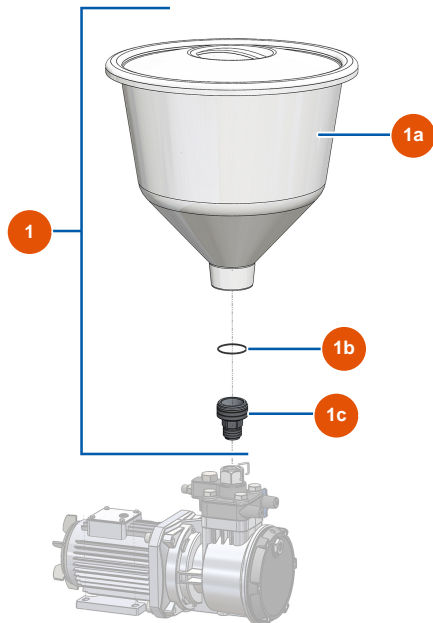

Airless Membranpumpe EUROSPRAY PULSE - Optionen

Détails des pièces

Pos.	Référence	Désignation
1	EU51610	6 Liter Schaufel F36x2 mit Deckel für Membranpumpe EUROSPRAY PULSE
1a	EU51608	1a
1b	EU15216	1b
1c	EU51614	1c
2	EU51613	Saugrohr komplett Membranpumpe EUROSPRAY PULSE
2a	EU51155	Ansaugsieb EUROSPRAY S Mini & S
2b	EU11719	2b