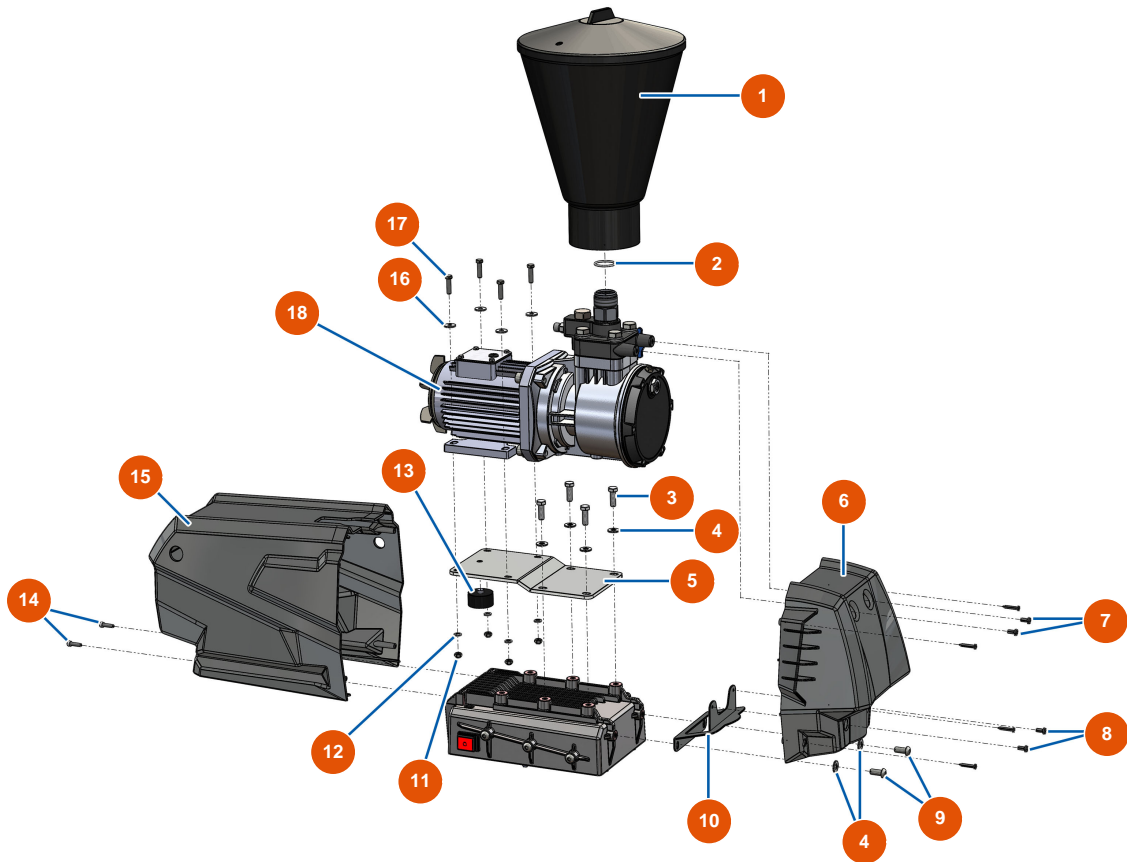

Airless Membranpumpe EUROSPRAY PULSE - Fahrgestell

Détails des pièces

Pos.	Référence	Désignation
1	EU51176	1
2	EU51175	2
3	EU51355	Knopf Federhülse Arm Pumpe EUROSPRAY S & XL
4	EU51146	Muffe Arm EUROSPRAY S, L & PULSE
5	EU51153	Schraube M3x4 Muffe Arm EUROSPRAY S
6	EU70087	Schmale Unterlegscheibe ø 6 Edelstahl
7	EU14217	Mutter M 6 Nylstop Inox
8	EU51148	Halterung Netzkabel EUROSPRAY S, L & PULSE
9	EU90996	Zylinderschraube 6x20 Edelstahl
10	EU51145	Rad EUROSPRAY S, L & PULSE
11	EU51149	Clip Rad EUROSPRAY S, L & PULSE
12	EU51147	Fußstopfen EUROSPRAY S, L & PULSE
13	EU30330	Hutmutter M 6 Edelstahl

Pos.	Référence	Désignation
14	EU51168	Saugrohrhalter EUROSpray S Mini
15	EU12110	15
16	EU15097	16
17	EU51151	Clip zur Befestigung der Düsenverlängerung EUROSpray S Mini, S & L
18	EU70085	18
19	EU11880	19

Airless Membranpumpe EUROSPRAY PULSE - Pumpe

Détails des pièces

Pos.	Référence	Désignation
1	EU51607	1
2	EU15215	2
3	EU11544	THEF-Schraube 8 x 25
4	EU80260	Mittlere Unterlegscheibe ø 8 Edelstahl
5	EUC23618	5
6	EU51305	Vordere Haube EUROSPRAY XL
7	EU12112	7
8	EU90161	Zylinderkopfschraube 5 x 12 - CP 60
9	EU12111	Zylindrische Linsenkopfschraube 8 x 20 Edelstahl
10	EUC23619	10
11	EU14217	Mutter M 6 Nylstop Inox
12	EU70087	Schmale Unterlegscheibe ø 6 Edelstahl
13	EU30145	13

Airless Membranpumpe EUROSPRAY PULSE - Optionen

Détails des pièces

Pos.	Référence	Désignation
1	EU51610	6 Liter Schaufel F36x2 mit Deckel für Membranpumpe EUROSPRAY PULSE
1a	EU51608	1a
1b	EU15216	1b
1c	EU51614	1c
2	EU51613	Saugrohr komplett Membranpumpe EUROSPRAY PULSE
2a	EU51155	Ansaugsieb EUROSPRAY S Mini & S
2b	EU11719	2b