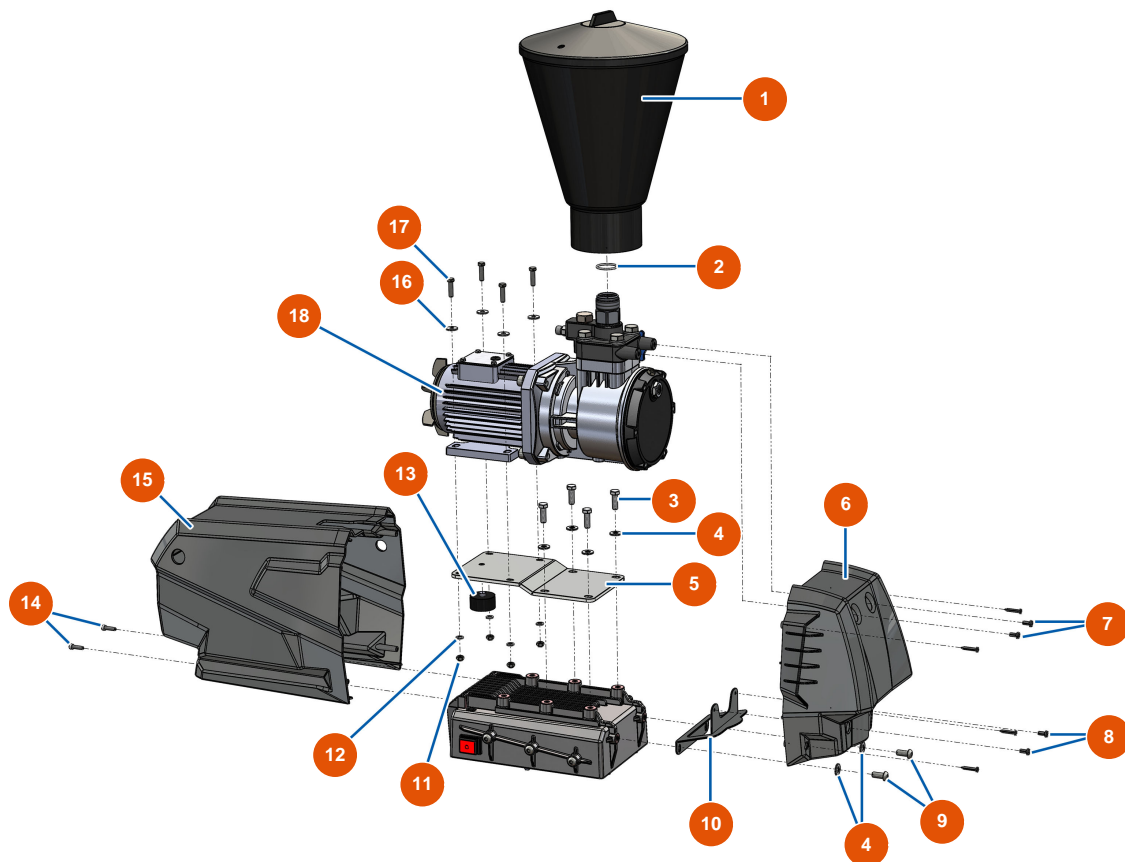

EUROSPRAY PULSE airless diaphragm pump - Chassis

Détails des pièces

Pos.	Référence	Désignation
1	EU51176	1
2	EU51175	2
3	EU51355	Arm sleeve spring button for EUROSPRAY S & XL pump
4	EU51146	EUROSPRAY S, L & PULSE arm sleeve
5	EU51153	EUROSPRAY S arm sleeve M3x4 screw
6	EU70087	ø 6 inox narrow washer
7	EU14217	M 6 nylstop inox nut
8	EU51148	EUROSPRAY S, L & PULSE power cable support
9	EU90996	6 x 20 inox cylindrical head screw
10	EU51145	EUROSPRAY S, L & PULSE wheel
11	EU51149	EUROSPRAY S, L & PULSE wheel clip
12	EU51147	EUROSPRAY S, L & PULSE foot plug
13	EU30330	M 6 Inox cap nut

Pos.	Référence	Désignation
14	EU51168	EUROSPRAY S Mini suction rod support
15	EU12110	15
16	EU15097	16
17	EU51151	EUROSPRAY S Mini, S & L tip extension fastening clip
18	EU70085	18
19	EU11880	19

EUROSPRAY PULSE airless diaphragm pump - Pump

Détails des pièces

Pos.	Référence	Désignation
1	EU51607	1
2	EU15215	2
3	EU11544	THEF 8 x 25 screw
4	EU80260	ø 8 inox medium washer
5	EUC23618	5
6	EU51305	EUROSPRAY XL front cover
7	EU12112	7
8	EU90161	M5 x 12 cylindrical head screw - CP 60 cylindrical head screw
9	EU12111	8 x 20 inox cylindrical pan head screw
10	EUC23619	10
11	EU14217	M 6 nylstop inox nut
12	EU70087	ø 6 inox narrow washer
13	EU30145	13

EUROSPRAY PULSE airless diaphragm pump - Options

Détails des pièces

Pos.	Référence	Désignation
1	EU51610	35-litre F2" single bucket for EUROSPRAY PULSE diaphragm pump
1a	EU51608	1a
1b	EU15216	1b
1c	EU51614	1c
2	EU51613	Complete suction rod for EUROSPRAY PULSE diaphragm pump
2a	EU51155	EUROSPRAY S Mini & S suction strainer
2b	EU11719	2b