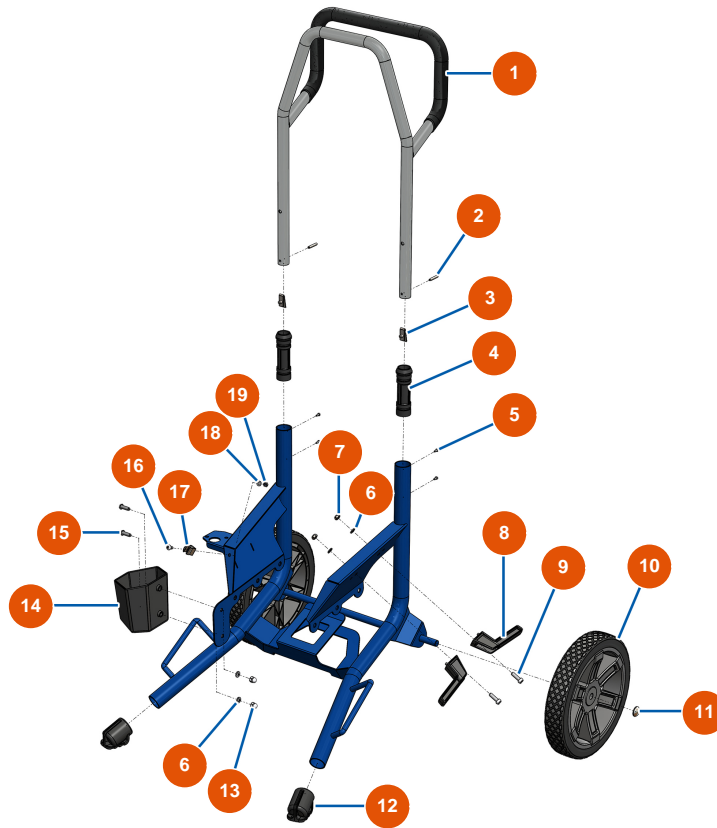

EUROSPRAY PULSE airless diaphragm pump - Chassis

Détails des pièces

Pos.	Référence	Désignation
1	EU51176	1
2	EU51175	2
3	EU51355	Arm sleeve spring button for EUROSPRAY S & XL pump
4	EU51146	EUROSPRAY S, L & PULSE arm sleeve
5	EU51153	EUROSPRAY S arm sleeve M3x4 screw
6	EU70087	ø 6 inox narrow washer
7	EU14217	M 6 nylstop inox nut
8	EU51148	EUROSPRAY S, L & PULSE power cable support
9	EU90996	6 x 20 inox cylindrical head screw
10	EU51145	EUROSPRAY S, L & PULSE wheel
11	EU51149	EUROSPRAY S, L & PULSE wheel clip
12	EU51147	EUROSPRAY S, L & PULSE foot plug
13	EU30330	M 6 Inox cap nut

Pos.	Référence	Désignation
14	EU51168	EUROSPRAY S Mini suction rod support
15	EU12110	15
16	EU15097	16
17	EU51151	EUROSPRAY S Mini, S & L tip extension fastening clip
18	EU70085	18
19	EU11880	19

EUROSPRAY PULSE airless diaphragm pump - Pump

Détails des pièces

Pos.	Référence	Désignation
1	EU51607	1
2	EU15215	2
3	EU11544	THEF 8 x 25 screw
4	EU80260	ø 8 inox medium washer
5	EUC23618	5
6	EU51305	EUROSPRAY XL front cover
7	EU12112	7
8	EU90161	M5 x 12 cylindrical head screw - CP 60 cylindrical head screw
9	EU12111	8 x 20 inox cylindrical pan head screw
10	EUC23619	10
11	EU14217	M 6 nylstop inox nut
12	EU70087	ø 6 inox narrow washer
13	EU30145	13

Pos.	Référence	Désignation
14	EU12863	14
15		1,50 lm "b" rule
16	EU30291	16
17	EU14218	17
18	EU51602	18

EUROSPRAY PULSE airless diaphragm pump - Cylinder head

Détails des pièces

Pos.	Référence	Désignation
1	EUM10843	1
2	EU51604	2
3	EU15118	3
4	EU51601	4
5	EU51612	5
6	EU51603	6
7	EU80512	7
8	EU30281	8
9	EU12462	9
10	EU30263	10