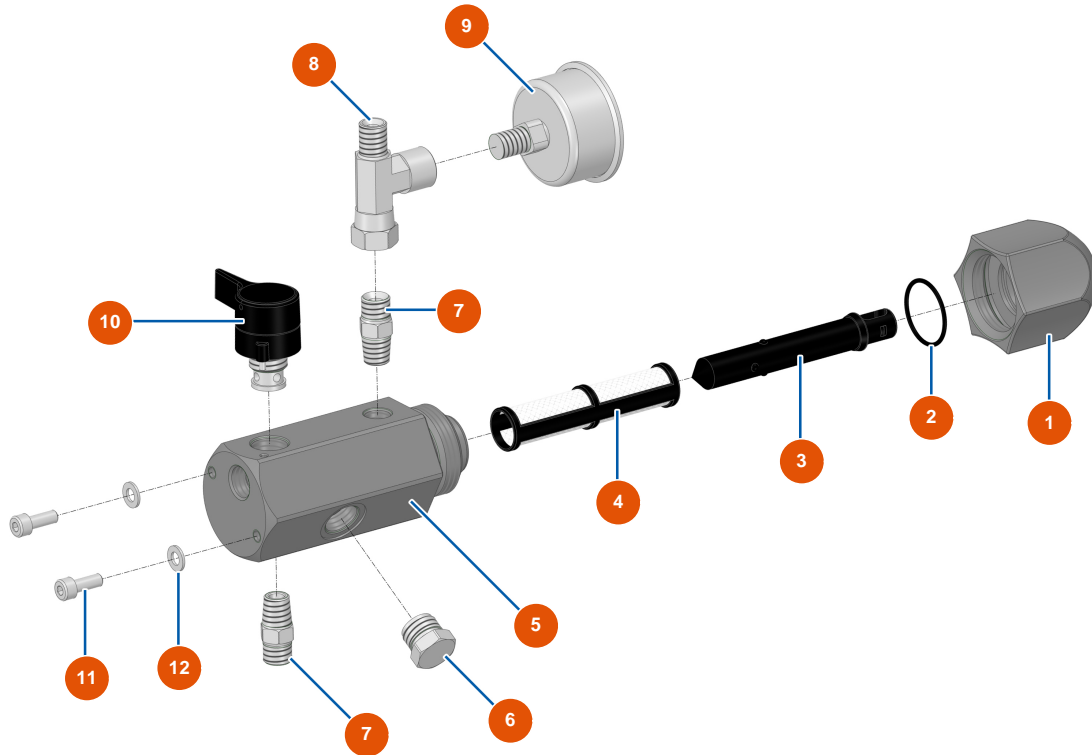

Détails des pièces

Pos.	Référence	Désignation
1	EU51607	1
2	EU15215	2
3	EU11544	THEF 8 x 25 screw
4	EU80260	ø 8 inox medium washer
5	EUC23618	5
6	EU51305	EUROSPRAY XL front cover
7	EU12112	7
8	EU90161	M5 x 12 cylindrical head screw - CP 60 cylindrical head screw
9	EU12111	8 x 20 inox cylindrical pan head screw
10	EUC23619	10
11	EU14217	M 6 nylstop inox nut
12	EU70087	ø 6 inox narrow washer
13	EU30145	13

Pos.	Référence	Désignation
14	EU12863	14
15		1,50 lm "b" rule
16	EU30291	16
17	EU14218	17
18	EU51602	18

EUROSPRAY PULSE airless diaphragm pump - Cylinder head

Détails des pièces

Pos.	Référence	Désignation
1	EUM10843	1
2	EU51604	2
3	EU15118	3
4	EU51601	4
5	EU51612	5
6	EU51603	6
7	EU80512	7
8	EU30281	8
9	EU12462	9
10	EU30263	10

EUROSPRAY PULSE airless diaphragm pump - Paint filter

Détails des pièces

Pos.	Référence	Désignation
1	EU51130	EUROSPRAY S Mini, S, L & PULSE pump filter plug
2	EU51131	EUROSPRAY S Mini, S, L & PULSE pump filter O-ring
3	EU51132	EUROSPRAY S Mini, S, L & PULSE pump filter support
4	EU51133	EUROSPRAY S Mini, S, L & PULSE 60 mesh pump filter
5	EU51134	EUROSPRAY S Mini, S, L & PULSE pump filter body
6	EU51606	6
7	EU51123	EUROSPRAY S Mini, S, L & PULSE pump HP 1/4" M nipple
8	EU51611	8
9	EU51618	9
10	EU51136	EUROSPRAY S Mini, S, L & PULSE pump complete drain valve
11	EU90157	11
12	EU70087	∅ 6 inox narrow washer