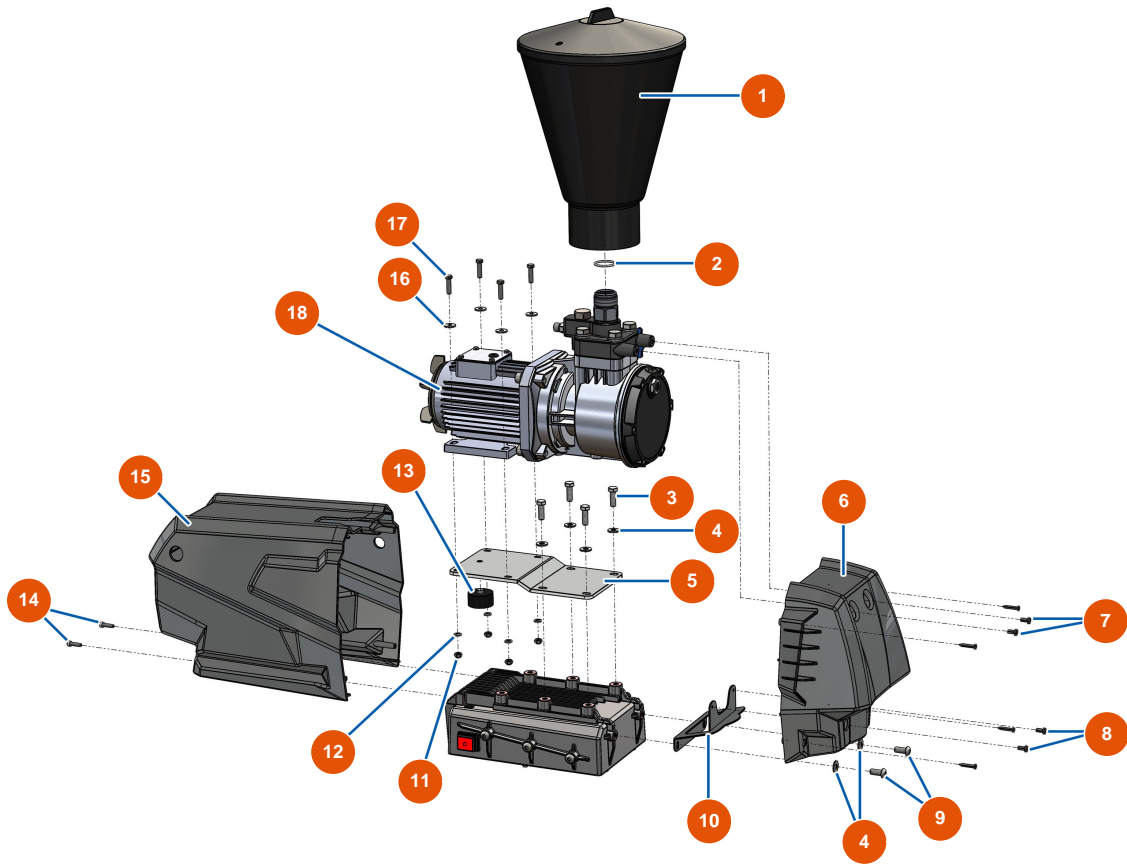

EUROSPRAY PULSE airless diaphragm pump - Chassis

Détails des pièces

Pos.	Référence	Désignation
1	EU51176	1
2	EU51175	2
3	EU51355	Arm sleeve spring button for EUROSPRAY S & XL pump
4	EU51146	EUROSPRAY S, L & PULSE arm sleeve
5	EU51153	EUROSPRAY S arm sleeve M3x4 screw
6	EU70087	ø 6 inox narrow washer
7	EU14217	M 6 nylstop inox nut
8	EU51148	EUROSPRAY S, L & PULSE power cable support
9	EU90996	6 x 20 inox cylindrical head screw
10	EU51145	EUROSPRAY S, L & PULSE wheel
11	EU51149	EUROSPRAY S, L & PULSE wheel clip
12	EU51147	EUROSPRAY S, L & PULSE foot plug
13	EU30330	M 6 Inox cap nut

Pos.	Référence	Désignation
14	EU51168	EUROSPRAY S Mini suction rod support
15	EU12110	15
16	EU15097	16
17	EU51151	EUROSPRAY S Mini, S & L tip extension fastening clip
18	EU70085	18
19	EU11880	19

EUROSPRAY PULSE airless diaphragm pump - Pump

Détails des pièces

Pos.	Référence	Désignation
1	EU51607	1
2	EU15215	2
3	EU11544	THEF 8 x 25 screw
4	EU80260	ø 8 inox medium washer
5	EUC23618	5
6	EU51305	EUROSPRAY XL front cover
7	EU12112	7
8	EU90161	M5 x 12 cylindrical head screw - CP 60 cylindrical head screw
9	EU12111	8 x 20 inox cylindrical pan head screw
10	EUC23619	10
11	EU14217	M 6 nylstop inox nut
12	EU70087	ø 6 inox narrow washer
13	EU30145	13

EUROSPRAY PULSE airless diaphragm pump - Options

Détails des pièces

Pos.	Référence	Désignation
1	EU51610	35-litre F2" single bucket for EUROSPRAY PULSE diaphragm pump
1a	EU51608	1a
1b	EU15216	1b
1c	EU51614	1c
2	EU51613	Complete suction rod for EUROSPRAY PULSE diaphragm pump
2a	EU51155	EUROSPRAY S Mini & S suction strainer
2b	EU11719	2b