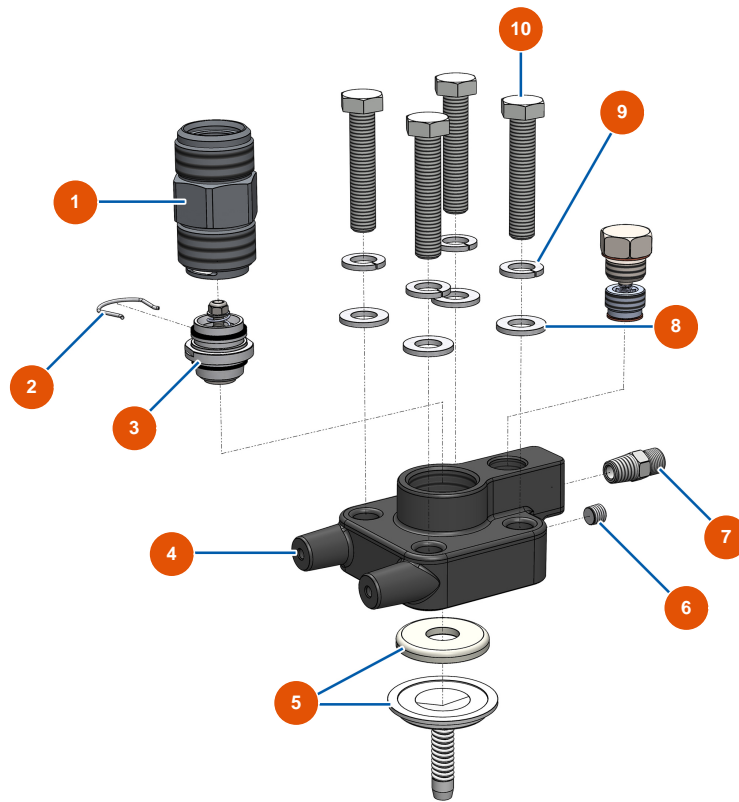

EUROSPRAY PULSE airless diaphragm pump - Chassis

Détails des pièces

Pos.	Référence	Désignation
1	EU51176	1
2	EU51175	2
3	EU51355	Arm sleeve spring button for EUROSPRAY S & XL pump
4	EU51146	EUROSPRAY S, L & PULSE arm sleeve
5	EU51153	EUROSPRAY S arm sleeve M3x4 screw
6	EU70087	ø 6 inox narrow washer
7	EU14217	M 6 nylstop inox nut
8	EU51148	EUROSPRAY S, L & PULSE power cable support
9	EU90996	6 x 20 inox cylindrical head screw
10	EU51145	EUROSPRAY S, L & PULSE wheel
11	EU51149	EUROSPRAY S, L & PULSE wheel clip
12	EU51147	EUROSPRAY S, L & PULSE foot plug
13	EU30330	M 6 Inox cap nut

Pos.	Référence	Désignation
14	EU51168	EUROSPRAY S Mini suction rod support
15	EU12110	15
16	EU15097	16
17	EU51151	EUROSPRAY S Mini, S & L tip extension fastening clip
18	EU70085	18
19	EU11880	19

EUROSPRAY PULSE airless diaphragm pump - Pump

Détails des pièces

Pos.	Référence	Désignation
1	EU51607	1
2	EU15215	2
3	EU11544	THEF 8 x 25 screw
4	EU80260	ø 8 inox medium washer
5	EUC23618	5
6	EU51305	EUROSPRAY XL front cover
7	EU12112	7
8	EU90161	M5 x 12 cylindrical head screw - CP 60 cylindrical head screw
9	EU12111	8 x 20 inox cylindrical pan head screw
10	EUC23619	10
11	EU14217	M 6 nylstop inox nut
12	EU70087	ø 6 inox narrow washer
13	EU30145	13

Pos.	Référence	Désignation
14	EU12863	14
15		1,50 lm "b" rule
16	EU30291	16
17	EU14218	17
18	EU51602	18

EUROSPRAY PULSE airless diaphragm pump - Cylinder head

Détails des pièces

Pos.	Référence	Désignation
1	EUM10843	1
2	EU51604	2
3	EU15118	3
4	EU51601	4
5	EU51612	5
6	EU51603	6
7	EU80512	7
8	EU30281	8
9	EU12462	9
10	EU30263	10