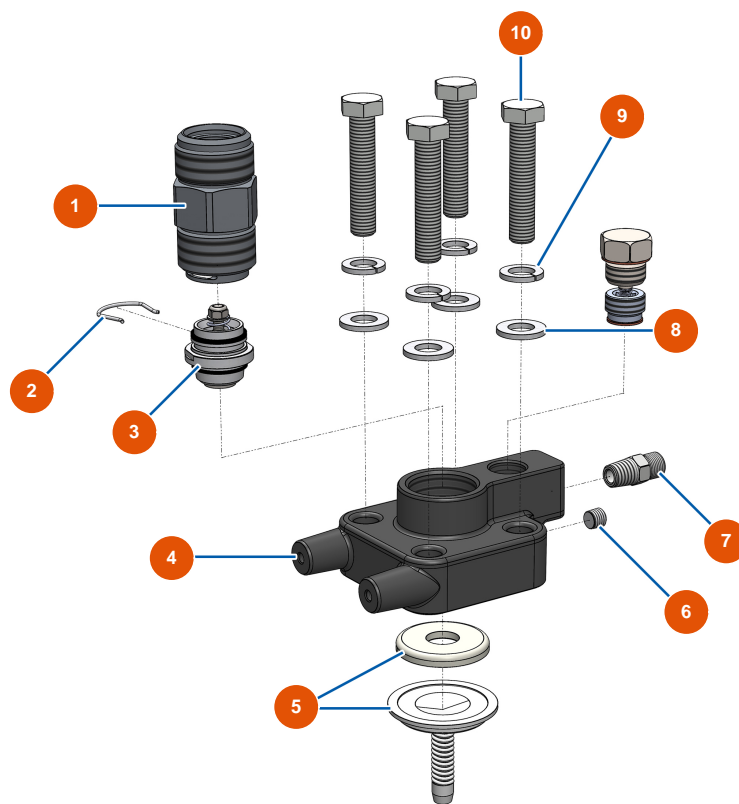

EUROSPRAY PULSE airless diaphragm pump - Chassis

Détails des pièces

Pos.	Référence	Désignation
1	EU51176	1
2	EU51175	2
3	EU51355	Arm sleeve spring button for EUROSPRAY S & XL pump
4	EU51146	EUROSPRAY S, L & PULSE arm sleeve
5	EU51153	EUROSPRAY S arm sleeve M3x4 screw
6	EU70087	ø 6 inox narrow washer
7	EU14217	M 6 nylstop inox nut
8	EU51148	EUROSPRAY S, L & PULSE power cable support
9	EU90996	6 x 20 inox cylindrical head screw
10	EU51145	EUROSPRAY S, L & PULSE wheel
11	EU51149	EUROSPRAY S, L & PULSE wheel clip
12	EU51147	EUROSPRAY S, L & PULSE foot plug
13	EU30330	M 6 Inox cap nut

Pos.	Référence	Désignation
14	EU51168	EUROSPRAY S Mini suction rod support
15	EU12110	15
16	EU15097	16
17	EU51151	EUROSPRAY S Mini, S & L tip extension fastening clip
18	EU70085	18
19	EU11880	19

EUROSPRAY PULSE airless diaphragm pump - Pump

Détails des pièces

Pos.	Référence	Désignation
1	EU51607	1
2	EU15215	2
3	EU11544	THEF 8 x 25 screw
4	EU80260	ø 8 inox medium washer
5	EUC23618	5
6	EU51305	EUROSPRAY XL front cover
7	EU12112	7
8	EU90161	M5 x 12 cylindrical head screw - CP 60 cylindrical head screw
9	EU12111	8 x 20 inox cylindrical pan head screw
10	EUC23619	10
11	EU14217	M 6 nylstop inox nut
12	EU70087	ø 6 inox narrow washer
13	EU30145	13

Pos.	Référence	Désignation
14	EU12863	14
15		1,50 lm "b" rule
16	EU30291	16
17	EU14218	17
18	EU51602	18

EUROSPRAY PULSE airless diaphragm pump - Cylinder head

Détails des pièces

Pos.	Référence	Désignation
1	EUM10843	1
2	EU51604	2
3	EU15118	3
4	EU51601	4
5	EU51612	5
6	EU51603	6
7	EU80512	7
8	EU30281	8
9	EU12462	9
10	EU30263	10