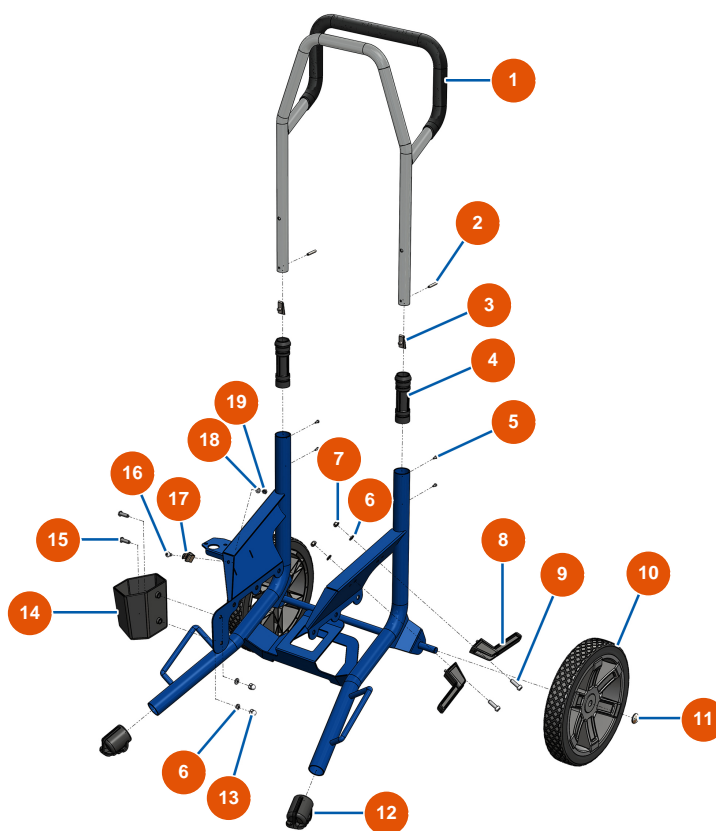

EUROSPRAY PULSE airless diaphragm pump - Chassis

Détails des pièces

Pos.	Référence	Désignation
1	EU51176	1
2	EU51175	2
3	EU51355	Arm sleeve spring button for EUROSPRAY S & XL pump
4	EU51146	EUROSPRAY S, L & PULSE arm sleeve
5	EU51153	EUROSPRAY S arm sleeve M3x4 screw
6	EU70087	ø 6 inox narrow washer
7	EU14217	M 6 nylstop inox nut
8	EU51148	EUROSPRAY S, L & PULSE power cable support
9	EU90996	6 x 20 inox cylindrical head screw
10	EU51145	EUROSPRAY S, L & PULSE wheel
11	EU51149	EUROSPRAY S, L & PULSE wheel clip
12	EU51147	EUROSPRAY S, L & PULSE foot plug
13	EU30330	M 6 Inox cap nut

Pos.	Référence	Désignation
14	EU51168	EUROSPRAY S Mini suction rod support
15	EU12110	15
16	EU15097	16
17	EU51151	EUROSPRAY S Mini, S & L tip extension fastening clip
18	EU70085	18
19	EU11880	19

EUROSPRAY PULSE airless diaphragm pump - Pump

Détails des pièces

Pos.	Référence	Désignation
1	EU51607	1
2	EU15215	2
3	EU11544	THEF 8 x 25 screw
4	EU80260	ø 8 inox medium washer
5	EUC23618	5
6	EU51305	EUROSPRAY XL front cover
7	EU12112	7
8	EU90161	M5 x 12 cylindrical head screw - CP 60 cylindrical head screw
9	EU12111	8 x 20 inox cylindrical pan head screw
10	EUC23619	10
11	EU14217	M 6 nylstop inox nut
12	EU70087	ø 6 inox narrow washer
13	EU30145	13

Pos.	Référence	Désignation
14	EU12863	14
15		1,50 lm "b" rule
16	EU30291	16
17	EU14218	17
18	EU51602	18

EUROSPRAY PULSE airless diaphragm pump - Cylinder head

Détails des pièces

Pos.	Référence	Désignation
1	EUM10843	1
2	EU51604	2
3	EU15118	3
4	EU51601	4
5	EU51612	5
6	EU51603	6
7	EU80512	7
8	EU30281	8
9	EU12462	9
10	EU30263	10