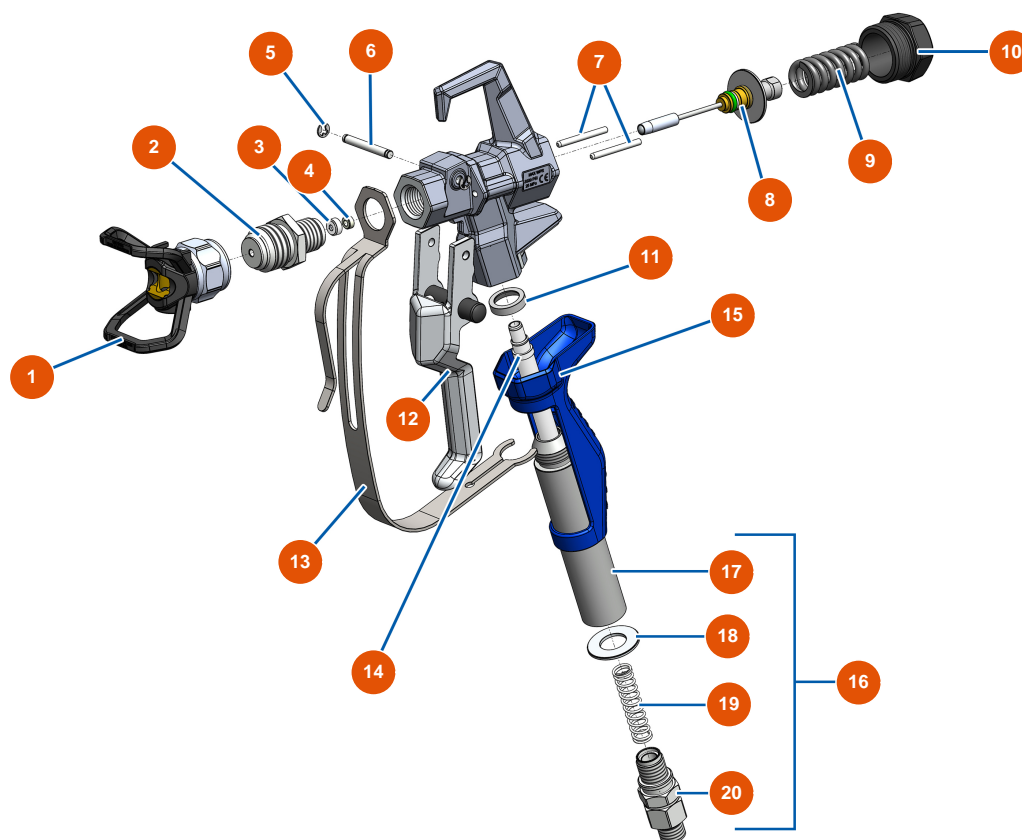

EUROSPRAY PULSE airless diaphragm pump - Spray-gun

Détails des pièces

Pos.	Référence	Désignation
1	EU51001	EUBST, EUBBP & EUBFF 7/8" nozzle-holder
2	EU51036	PAINTSPRAY spray-gun 7/8" diffuser
3	EU51047	PAINTSPRAY, COATSPRAY spray-gun needle seat gasket
4	EU51046	PAINTSPRAY, COATSPRAY spray-gun needle seat
5	EU51043	PAINTSPRAY, COATSPRAY spray-gun trigger axis circlip
6	EU51042	PAINTSPRAY spray-gun trigger axis
7	EU51040	PAINTSPRAY spray-gun retraction pin
8	EU51033	PAINTSPRAY spray-gun needle repair kit
9	EU51034	PAINTSPRAY, COATSPRAY spray-gun needle return spring
10	EU51038	PAINTSPRAY, COATSPRAY spray-gun needle lock plug
11	EU51031	PAINTSPRAY spray-gun filter holder bearing gasket
12	EU51039	PAINTSPRAY spray-gun complete trigger
13	EU51032	PAINTSPRAY spray-gun trigger protection