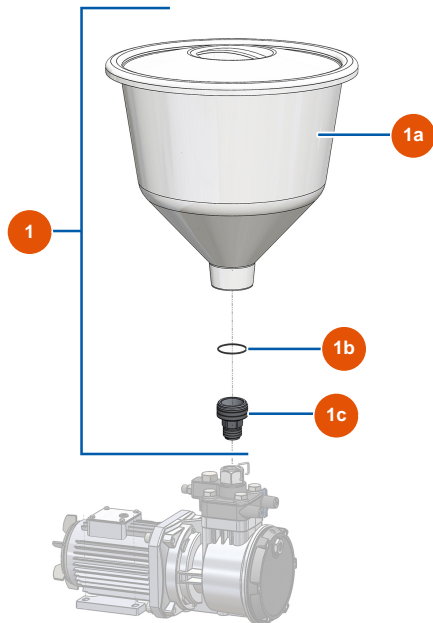

Bomba de diafragma airless EUROSPRAY PULSE - Opciones

Détails des pièces

Pos.	Référence	Désignation
1	EU51610	Cuba de 35 litros F2" sola con bomba de membrana EUROSPRAY PULSE
1a	EU51608	1a
1b	EU15216	1b
1c	EU51614	1c
2	EU51613	Tubo de aspiración completo para bomba de diafragma EUROSPRAY PULSE
2a	EU51155	Filtro de succión EUROSPRAY S Mini & S
2b	EU11719	2b