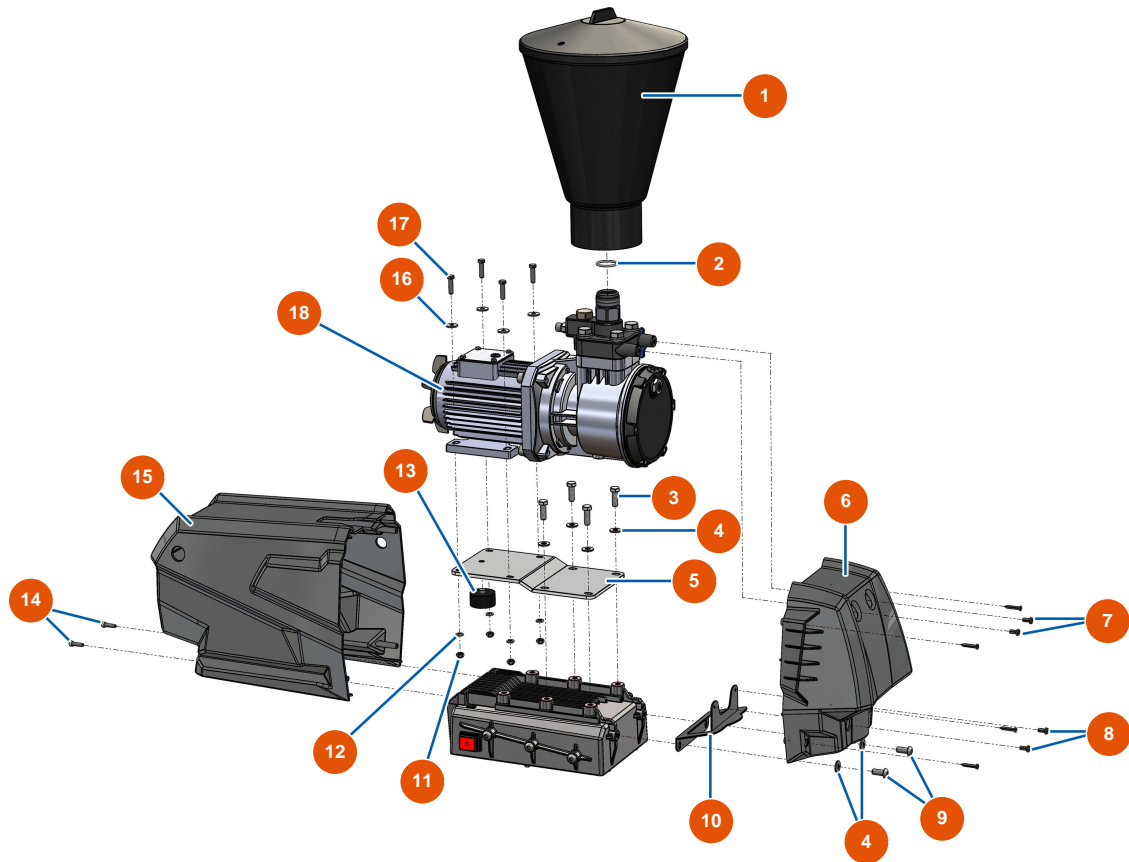

Bomba de diafragma airless EUROSPRAY PULSE - Bomba

Détails des pièces

Pos.	Référence	Désignation
1	EU51607	1
2	EU15215	2
3	EU11544	Tornillo THEF 8 x 25
4	EU80260	Arandela media $\varnothing$ 8 inox
5	EUC23618	5
6	EU51305	Tapa delantera EUROSPRAY XL
7	EU12112	7
8	EU90161	Tornillo de cabeza cilíndrica M5 x 12 - CP 60
9	EU12111	Tornillo de cabeza cilíndrica redonda 8 x 20 inox
10	EUC23619	10
11	EU14217	Tuerca M 6 nylstop inox
12	EU70087	Arandela estrecha $\varnothing$ 6 inox
13	EU30145	13