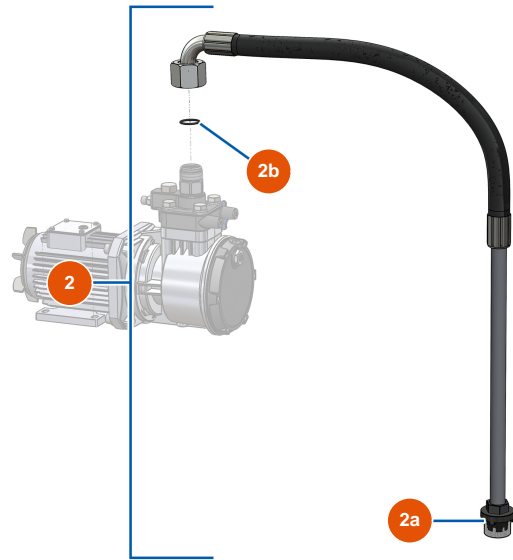

Bomba de diafragma airless EUROSPRAY PULSE - Opciones

Détails des pièces

Pos.	Référence	Désignation
1	EU51610	Cuba de 35 litros F2" sola con bomba de membrana EUROSPRAY PULSE
1a	EU51608	1a
1b	EU15216	1b
1c	EU51614	1c
2	EU51613	Tubo de aspiración completo para bomba de diafragma EUROSPRAY PULSE
2a	EU51155	Filtro de succión EUROSPRAY S Mini & S
2b	EU11719	2b