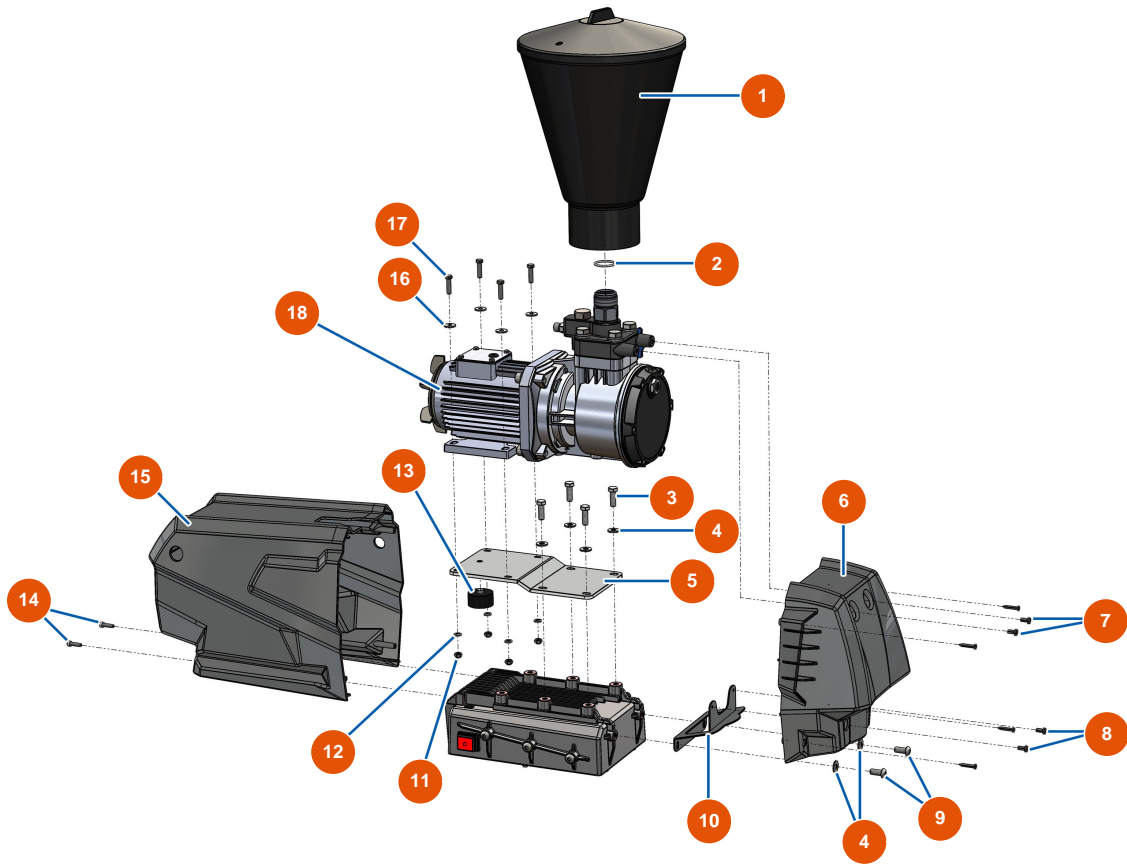

Bomba de diafragma airless EUROSPRAY PULSE - Bomba

Détails des pièces

Pos.	Référence	Désignation
1	EU51607	1
2	EU15215	2
3	EU11544	Tornillo THEF 8 x 25
4	EU80260	Arandela media $\varnothing$ 8 inox
5	EUC23618	5
6	EU51305	Tapa delantera EUROSPRAY XL
7	EU12112	7
8	EU90161	Tornillo de cabeza cilíndrica M5 x 12 - CP 60
9	EU12111	Tornillo de cabeza cilíndrica redonda 8 x 20 inox
10	EUC23619	10
11	EU14217	Tuerca M 6 nylstop inox
12	EU70087	Arandela estrecha $\varnothing$ 6 inox
13	EU30145	13