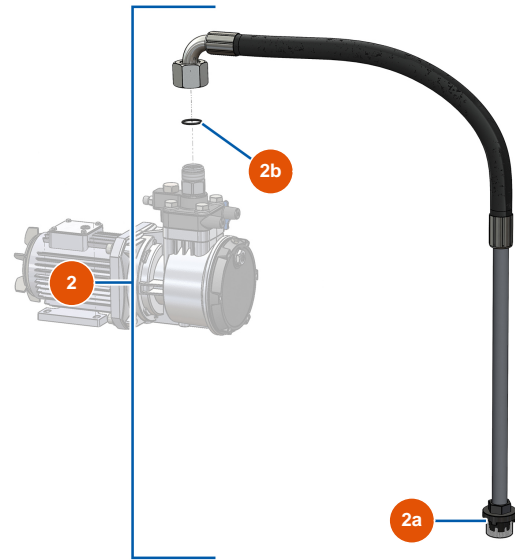

Bomba de diafragma airless EUROSPRAY PULSE - Opciones

Détails des pièces

Pos.	Référence	Désignation
1	EU51610	Cuba de 35 litros F2" sola con bomba de membrana EUROSPRAY PULSE
1a	EU51608	1a
1b	EU15216	1b
1c	EU51614	1c
2	EU51613	Tubo de aspiración completo para bomba de diafragma EUROSPRAY PULSE
2a	EU51155	Filtro de succión EUROSPRAY S Mini & S
2b	EU11719	2b