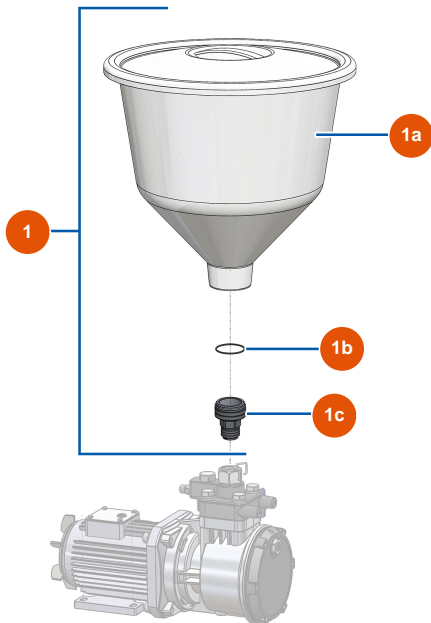

Bomba de diafragma airless EUROSPRAY PULSE - Opciones

Détails des pièces

Pos.	Référence	Désignation
1	EU51610	Cuba de 35 litros F2" sola con bomba de membrana EUROSPRAY PULSE
1a	EU51608	1a
1b	EU15216	1b
1c	EU51614	1c
2	EU51613	Tubo de aspiración completo para bomba de diafragma EUROSPRAY PULSE
2a	EU51155	Filtro de succión EUROSPRAY S Mini & S
2b	EU11719	2b