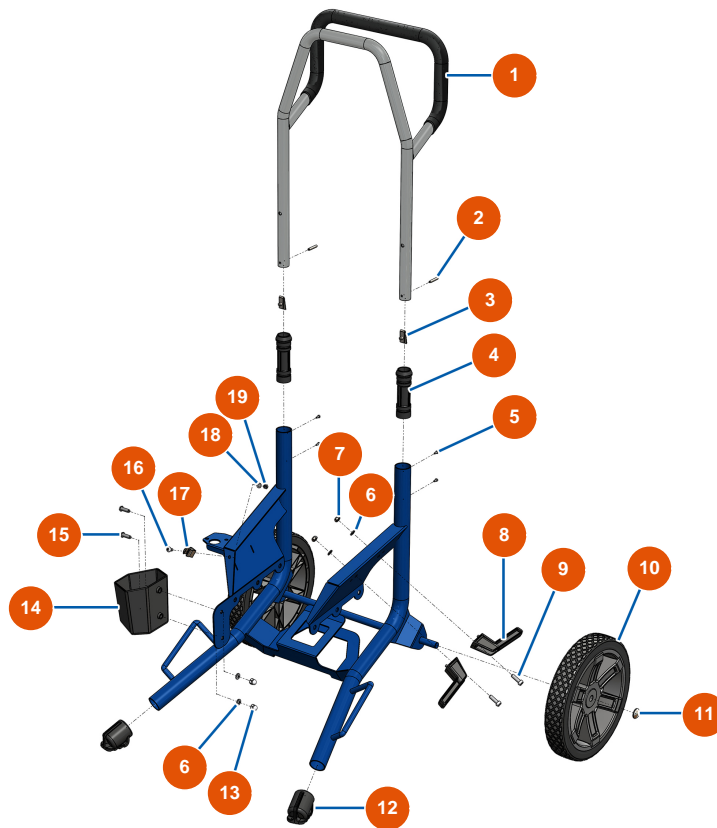

## Bomba de diafragma airless EUROSPRAY PULSE - Chasis

### Détails des pièces

Pos.	Référence	Désignation
1	EU51176	1
2	EU51175	2
3	EU51355	Botón muelle manguito brazo bomba EUROSPRAY S & XL
4	EU51146	Manguito de brazo EUROSPRAY S, L & PULSE
5	EU51153	Tornillo M3x4 manguito brazo EUROSPRAY S
6	EU70087	Arandela estrecha $\varnothing$ 6 inox
7	EU14217	Tuerca M 6 nylstop inox
8	EU51148	Soporte de cable de alimentación EUROSPRAY S, L & PULSE
9	EU90996	Tornillo de cabeza cilíndrica 6 x 20 inox
10	EU51145	Rueda EUROSPRAY S, L & PULSE
11	EU51149	Clip de rueda EUROSPRAY S, L & PULSE
12	EU51147	Tapón de pie EUROSPRAY S, L & PULSE
13	EU30330	Tuerca de sombrerete M 6 Inox

Pos.	Référence	Désignation
14	EU51168	Soporte de tubo de aspiración EUROSpray S Mini
15	EU12110	15
16	EU15097	16
17	EU51151	Clip de extensión de boquilla EUROSpray S Mini, S & L
18	EU70085	18
19	EU11880	19