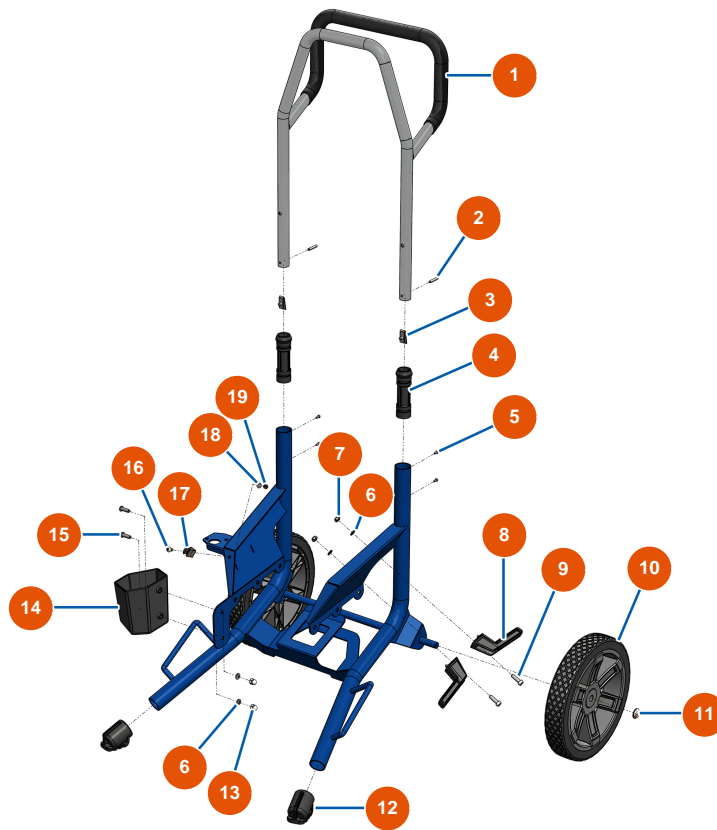

## Bomba de diafragma airless EUROSPRAY PULSE - Chasis

### Détails des pièces

Pos.	Référence	Désignation
1	EU51176	1
2	EU51175	2
3	EU51355	Botón muelle manguito brazo bomba EUROSPRAY S & XL
4	EU51146	Manguito de brazo EUROSPRAY S, L & PULSE
5	EU51153	Tornillo M3x4 manguito brazo EUROSPRAY S
6	EU70087	Arandela estrecha $\varnothing$ 6 inox
7	EU14217	Tuerca M 6 nylstop inox
8	EU51148	Soporte de cable de alimentación EUROSPRAY S, L & PULSE
9	EU90996	Tornillo de cabeza cilíndrica 6 x 20 inox
10	EU51145	Rueda EUROSPRAY S, L & PULSE
11	EU51149	Clip de rueda EUROSPRAY S, L & PULSE
12	EU51147	Tapón de pie EUROSPRAY S, L & PULSE
13	EU30330	Tuerca de sombrerete M 6 Inox

Pos.	Référence	Désignation
14	EU51168	Soporte de tubo de aspiración EUROSPRAY S Mini
15	EU12110	15
16	EU15097	16
17	EU51151	Clip de extensión de boquilla EUROSPRAY S Mini, S & L
18	EU70085	18
19	EU11880	19