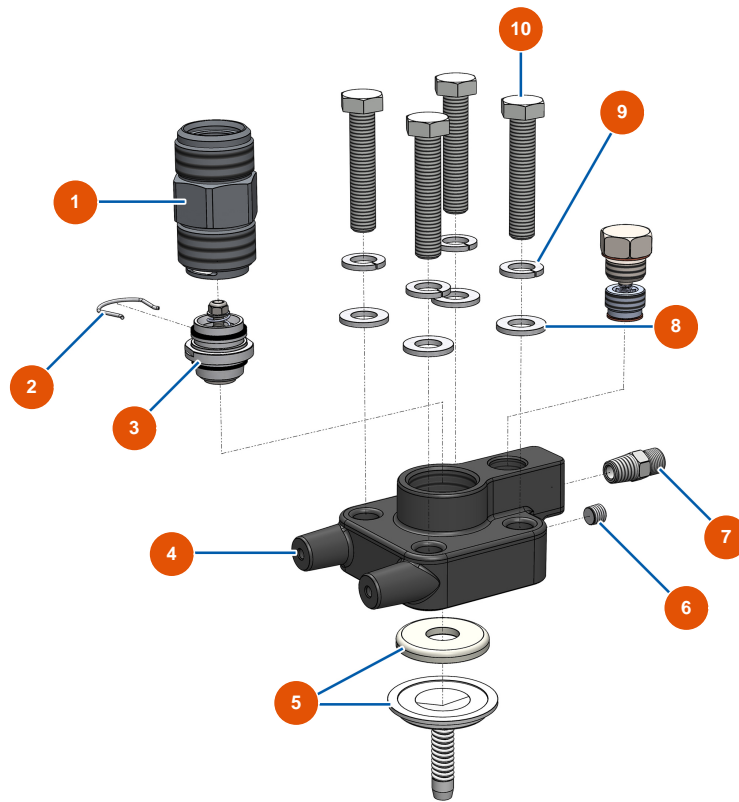

Bomba de diafragma airless EUROSPRAY PULSE - Cabezal cilindro

Détails des pièces

Pos.	Référence	Désignation
1	EUM10843	1
2	EU51604	2
3	EU15118	3
4	EU51601	4
5	EU51612	5
6	EU51603	6
7	EU80512	7
8	EU30281	8
9	EU12462	9
10	EU30263	10