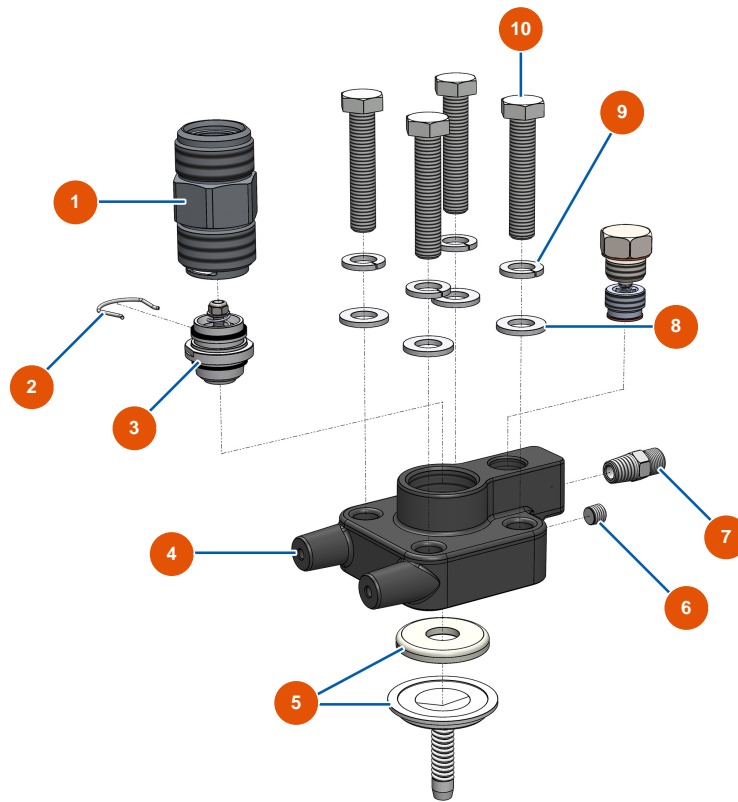

Bomba de diafragma airless EUROSPRAY PULSE - Cabezal cilindro

Détails des pièces

Pos.	Référence	Désignation
1	EUM10843	1
2	EU51604	2
3	EU15118	3
4	EU51601	4
5	EU51612	5
6	EU51603	6
7	EU80512	7
8	EU30281	8
9	EU12462	9
10	EU30263	10