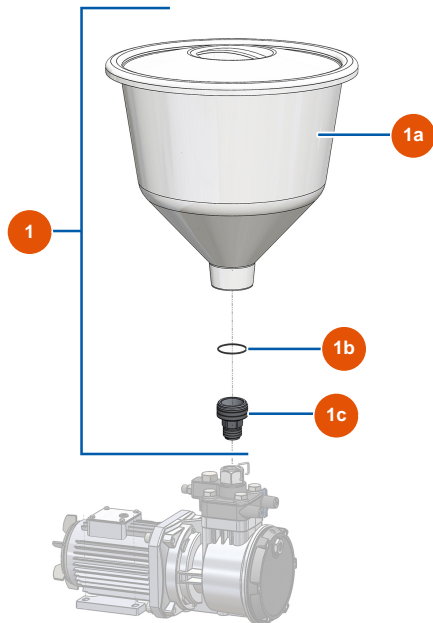

Pompe à membrane airless EUROSPRAY PULSE - Options

Détails des pièces

Pos.	Référence	Désignation
1	EU51610	Godet 35 Litres F2" complet pompe à membrane EUROSPRAY PULSE
1a	EU51608	1a
1b	EU15216	1b
1c	EU51614	1c
2	EU51613	Canne aspiration complète pompe à membrane EUROSPRAY PULSE
2a	EU51155	Crépine aspiration EUROSPRAY S Mini, S, L & PULSE
2b	EU11719	2b