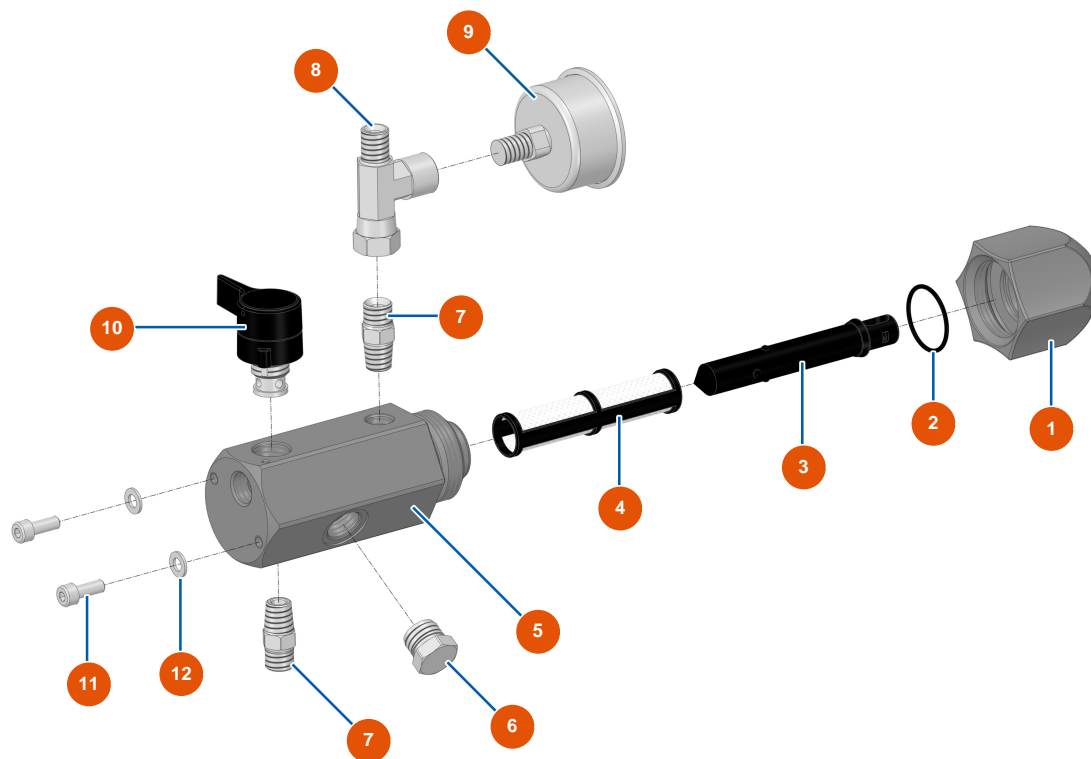

Pos.	Référence	Désignation
14	EU12863	14
15		Règle "b" 1,50 ml
16	EU30291	16
17	EU14218	17
18	EU51602	18

Pompe à membrane airless EUROSpray PULSE - Culasse

Détails des pièces

Pos.	Référence	Désignation
1	EUM10843	1
2	EU51604	2
3	EU15118	3
4	EU51601	4
5	EU51612	5
6	EU51603	6
7	EU80512	7
8	EU30281	8
9	EU12462	9
10	EU30263	10

Pompe à membrane airless EUROSPRAY PULSE - Filtre peinture

Détails des pièces

Pos.	Référence	Désignation
1	EU51130	Bouchon filtre pompe EUROSPRAY S Mini, S, L & PULSE
2	EU51131	Joint torique filtre pompe EUROSPRAY S Mini, S, L & PULSE
3	EU51132	Support filtre pompe EUROSPRAY S Mini, S, L & PULSE
4	EU51133	Filtre pompe 60 mailles EUROSPRAY S Mini, S, L & PULSE
5	EU51134	Corps filtre pompe EUROSPRAY S Mini, S, L & PULSE
6	EU51606	6
7	EU51123	Mamelon HP 1/4" M pompe EUROSPRAY S Mini, S, L & PULSE
8	EU51611	8
9	EU51618	9
10	EU51136	Vanne purge complète pompe EUROSPRAY S Mini, S, L & PULSE
11	EU90157	11
12	EU70087	Rondelle étroite ø 6 inox

Pompe à membrane airless EUROSPRAY PULSE - Pistolet

Détails des pièces

Pos.	Référence	Désignation
1	EU51001	Support buse EUBST, EUBBP & EUBFF 7/8" G
2	EU51036	Diffuseur 7/8" G pistolet PAINTSPRAY
3	EU51047	Joint siège pointeau pistolet PAINTSPRAY, COATSPRAY
4	EU51046	Siège pointeau pistolet PAINTSPRAY, COATSPRAY
5	EU51043	Circlip axe gâchette pistolet PAINTSPRAY, COATSPRAY
6	EU51042	Axe gâchette pistolet PAINTSPRAY
7	EU51040	Goupille rétractation pistolet PAINTSPRAY
8	EU51033	Kit réparation pointeau pistolet PAINTSPRAY
9	EU51034	Ressort rappel pointeau pistolet PAINTSPRAY, COATSPRAY
10	EU51038	Bouchon blocage pointeau pistolet PAINTSPRAY, COATSPRAY
11	EU51031	Joint appui porte filtre pistolet PAINTSPRAY
12	EU51039	Gâchette complète pistolet PAINTSPRAY
13	EU51032	Protection gâchette pistolet PAINTSPRAY