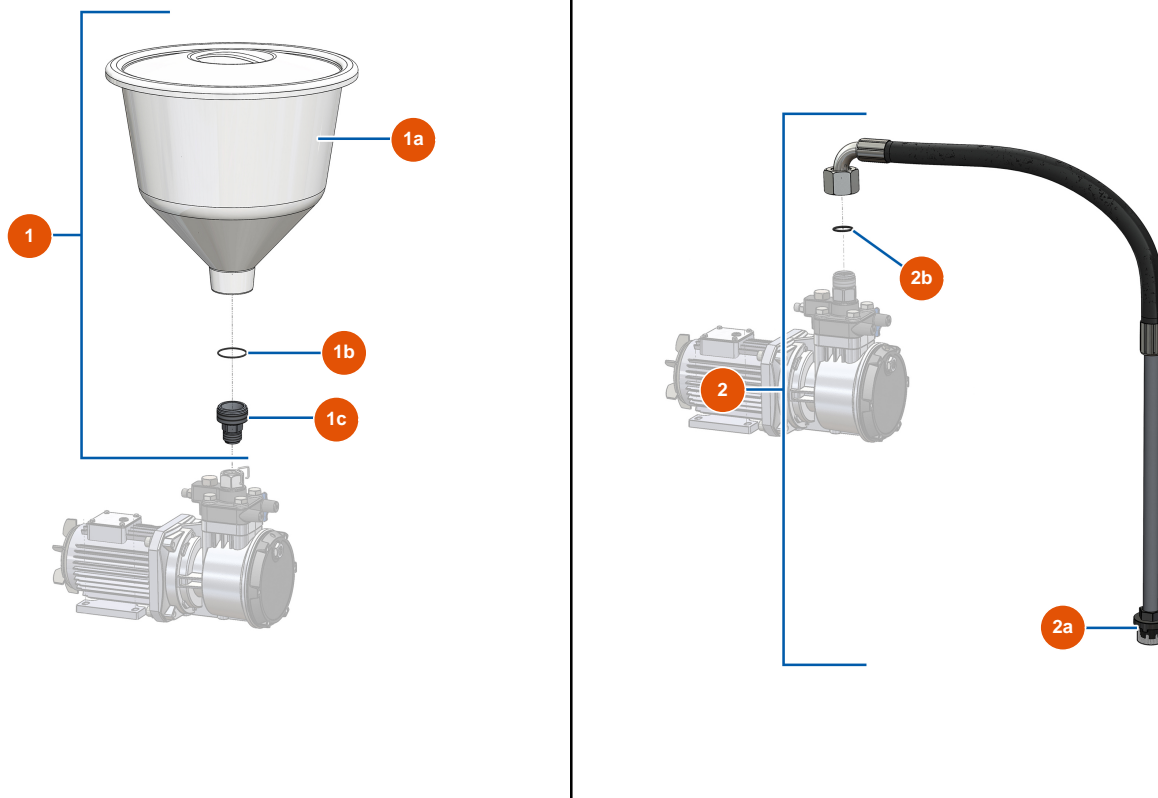

Pompe à membrane airless EUROSPRAY PULSE - Options

Détails des pièces

Pos.	Référence	Désignation
1	EU51610	Godet 35 Litres F2" complet pompe à membrane EUROSPRAY PULSE
1a	EU51608	1a
1b	EU15216	1b
1c	EU51614	1c
2	EU51613	Canne aspiration complète pompe à membrane EUROSPRAY PULSE
2a	EU51155	Crépine aspiration EUROSPRAY S Mini, S, L & PULSE
2b	EU11719	2b