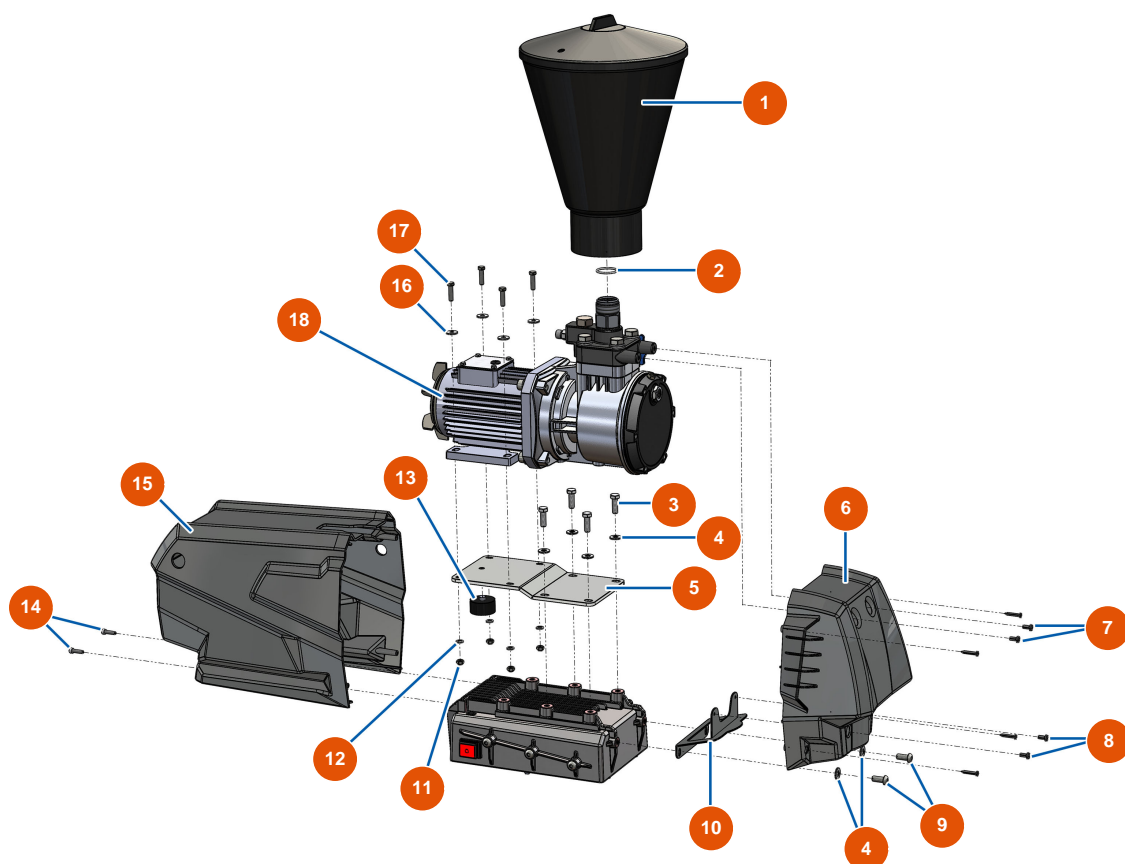

Pompe à membrane airless EUROSPRAY PULSE - Châssis

Détails des pièces

Pos.	Référence	Désignation
1	EU51176	1
2	EU51175	2
3	EU51355	Bouton ressort manchon bras pompe EUROSPRAY S & XL
4	EU51146	Manchon bras EUROSPRAY S, L & PULSE
5	EU51153	Vis M3x4 manchon bras EUROSPRAY S
6	EU70087	Rondelle étroite ø 6 inox
7	EU14217	Ecrou M 6 nylstop inox
8	EU51148	Support cordon alimentation EUROSPRAY S, L & PULSE
9	EU90996	Vis tête cylindrique 6 x 20 inox
10	EU51145	Roue EUROSPRAY S, L & PULSE
11	EU51149	Clip roue EUROSPRAY S, L & PULSE
12	EU51147	Bouchon pied EUROSPRAY S, L & PULSE
13	EU30330	Ecrou borgne M 6 Inox

Pos.	Référence	Désignation
14	EU51168	Support canne aspiration EUROSpray S Mini
15	EU12110	15
16	EU15097	16
17	EU51151	Clip fixation rallonge buse EUROSpray S Mini, S & L
18	EU70085	18
19	EU11880	19

Pompe à membrane airless EUROSPRAY PULSE - Pompe

Détails des pièces

Pos.	Référence	Désignation
1	EU51607	1
2	EU15215	2
3	EU11544	Vis THEF 8 x 25
4	EU80260	Rondelle moyenne \varnothing 8 inox
5	EUC23618	5
6	EU51305	Capot avant EUROSPRAY XL
7	EU12112	7
8	EU90161	Vis tête cylindrique 5 x 12 INOX - cuve
9	EU12111	Vis tête cylindrique bombée 8 x 20 inox
10	EUC23619	10
11	EU14217	Ecrou M 6 nylstop inox
12	EU70087	Rondelle étroite \varnothing 6 inox
13	EU30145	13

Pompe à membrane airless EUROSPRAY PULSE - Options

Détails des pièces

Pos.	Référence	Désignation
1	EU51610	Godet 35 Litres F2" complet pompe à membrane EUROSPRAY PULSE
1a	EU51608	1a
1b	EU15216	1b
1c	EU51614	1c
2	EU51613	Canne aspiration complète pompe à membrane EUROSPRAY PULSE
2a	EU51155	Crépine aspiration EUROSPRAY S Mini, S, L & PULSE
2b	EU11719	2b