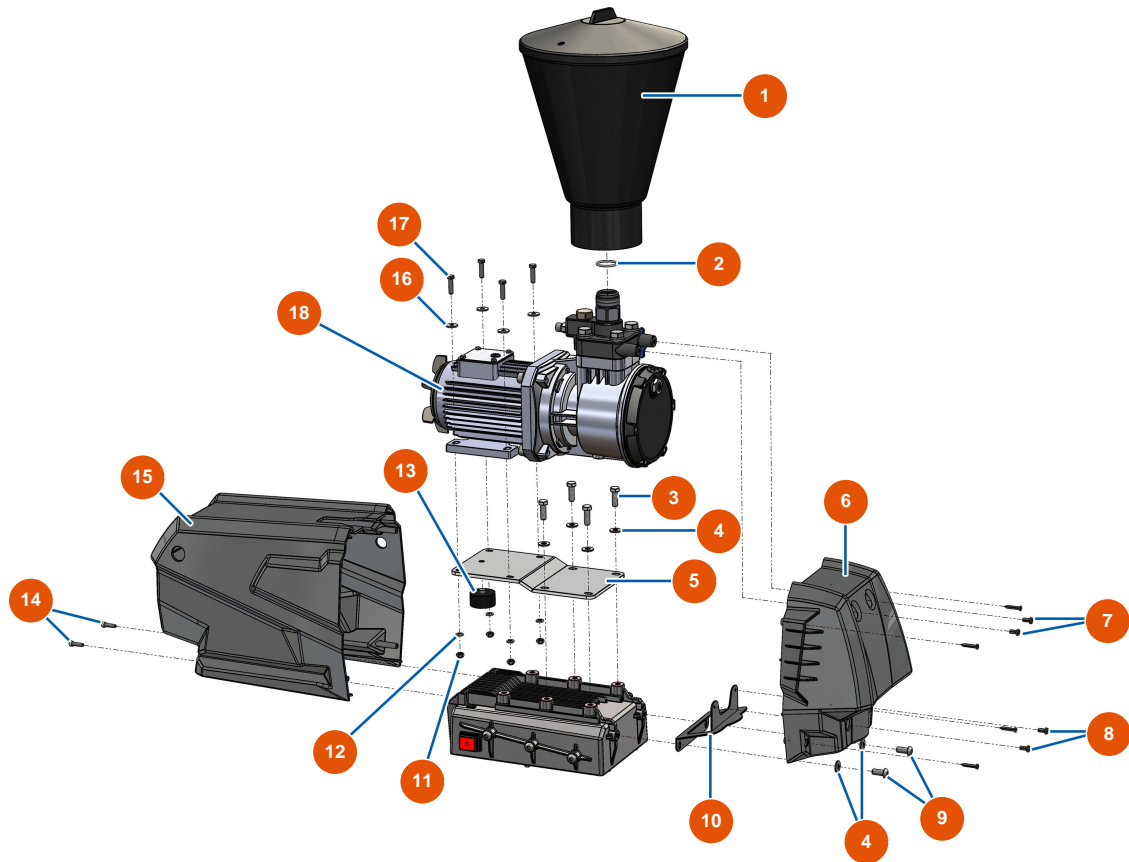

## Pompe à membrane airless EUROSPRAY PULSE - Châssis

### Détails des pièces

Pos.	Référence	Désignation
1	EU51176	1
2	EU51175	2
3	EU51355	Bouton ressort manchon bras pompe EUROSPRAY S & XL
4	EU51146	Manchon bras EUROSPRAY S, L & PULSE
5	EU51153	Vis M3x4 manchon bras EUROSPRAY S
6	EU70087	Rondelle étroite ø 6 inox
7	EU14217	Ecrou M 6 nylstop inox
8	EU51148	Support cordon alimentation EUROSPRAY S, L & PULSE
9	EU90996	Vis tête cylindrique 6 x 20 inox
10	EU51145	Roue EUROSPRAY S, L & PULSE
11	EU51149	Clip roue EUROSPRAY S, L & PULSE
12	EU51147	Bouchon pied EUROSPRAY S, L & PULSE
13	EU30330	Ecrou borgne M 6 Inox

### Détails des pièces

Pos.	Référence	Désignation
1	EU51607	1
2	EU15215	2
3	EU11544	Vis THEF 8 x 25
4	EU80260	Rondelle moyenne $\varnothing$ 8 inox
5	EUC23618	5
6	EU51305	Capot avant EUROSPRAY XL
7	EU12112	7
8	EU90161	Vis tête cylindrique 5 x 12 INOX - cuve
9	EU12111	Vis tête cylindrique bombée 8 x 20 inox
10	EUC23619	10
11	EU14217	Ecrou M 6 nylstop inox
12	EU70087	Rondelle étroite $\varnothing$ 6 inox
13	EU30145	13

### Détails des pièces

Pos.	Référence	Désignation
1	EU51610	Godet 35 Litres F2" complet pompe à membrane EUROSPRAY PULSE
1a	EU51608	1a
1b	EU15216	1b
1c	EU51614	1c
2	EU51613	Canne aspiration complète pompe à membrane EUROSPRAY PULSE
2a	EU51155	Crépine aspiration EUROSPRAY S Mini, S, L & PULSE
2b	EU11719	2b