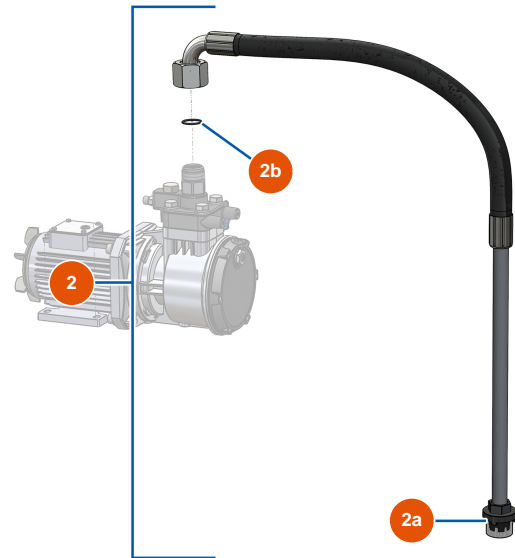

Pompe à membrane airless EUROSPRAY PULSE - Options

Détails des pièces

Pos.	Référence	Désignation
1	EU51610	Godet 35 Litres F2" complet pompe à membrane EUROSPRAY PULSE
1a	EU51608	1a
1b	EU15216	1b
1c	EU51614	1c
2	EU51613	Canne aspiration complète pompe à membrane EUROSPRAY PULSE
2a	EU51155	Crépine aspiration EUROSPRAY S Mini, S, L & PULSE
2b	EU11719	2b