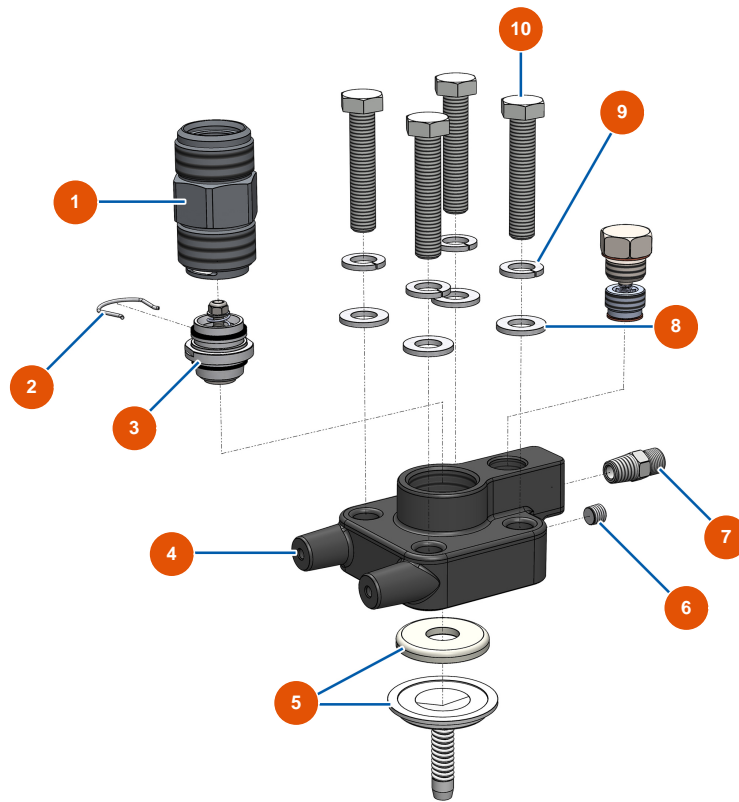

Pompe à membrane airless EUROSPRAY PULSE - Culasse

Détails des pièces

Pos.	Référence	Désignation
1	EUM10843	1
2	EU51604	2
3	EU15118	3
4	EU51601	4
5	EU51612	5
6	EU51603	6
7	EU80512	7
8	EU30281	8
9	EU12462	9
10	EU30263	10