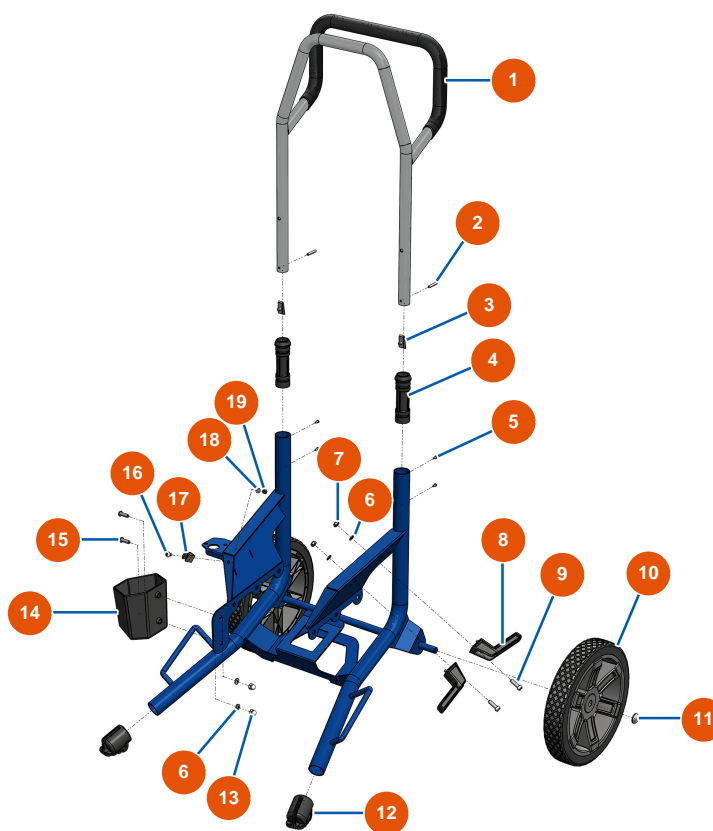

Pompe à membrane airless EUROSPRAY PULSE - Châssis

Détails des pièces

Pos.	Référence	Désignation
1	EU51176	1
2	EU51175	2
3	EU51355	Bouton ressort manchon bras pompe EUROSPRAY S & XL
4	EU51146	Manchon bras EUROSPRAY S, L & PULSE
5	EU51153	Vis M3x4 manchon bras EUROSPRAY S
6	EU70087	Rondelle étroite ø 6 inox
7	EU14217	Ecrou M 6 nylstop inox
8	EU51148	Support cordon alimentation EUROSPRAY S, L & PULSE
9	EU90996	Vis tête cylindrique 6 x 20 inox
10	EU51145	Roue EUROSPRAY S, L & PULSE
11	EU51149	Clip roue EUROSPRAY S, L & PULSE
12	EU51147	Bouchon pied EUROSPRAY S, L & PULSE
13	EU30330	Ecrou borgne M 6 Inox

Pos.	Référence	Désignation
14	EU51168	Support canne aspiration EUROSpray S Mini
15	EU12110	15
16	EU15097	16
17	EU51151	Clip fixation rallonge buse EUROSpray S Mini, S & L
18	EU70085	18
19	EU11880	19

Pompe à membrane airless EUROSPRAY PULSE - Pompe

Détails des pièces

Pos.	Référence	Désignation
1	EU51607	1
2	EU15215	2
3	EU11544	Vis THEF 8 x 25
4	EU80260	Rondelle moyenne \varnothing 8 inox
5	EUC23618	5
6	EU51305	Capot avant EUROSPRAY XL
7	EU12112	7
8	EU90161	Vis tête cylindrique 5 x 12 INOX - cuve
9	EU12111	Vis tête cylindrique bombée 8 x 20 inox
10	EUC23619	10
11	EU14217	Ecrou M 6 nylstop inox
12	EU70087	Rondelle étroite \varnothing 6 inox
13	EU30145	13

Pos.	Référence	Désignation
14	EU12863	14
15		Règle "b" 1,50 ml
16	EU30291	16
17	EU14218	17
18	EU51602	18

Pompe à membrane airless EUROSpray PULSE - Culasse

Détails des pièces

Pos.	Référence	Désignation
1	EUM10843	1
2	EU51604	2
3	EU15118	3
4	EU51601	4
5	EU51612	5
6	EU51603	6
7	EU80512	7
8	EU30281	8
9	EU12462	9
10	EU30263	10