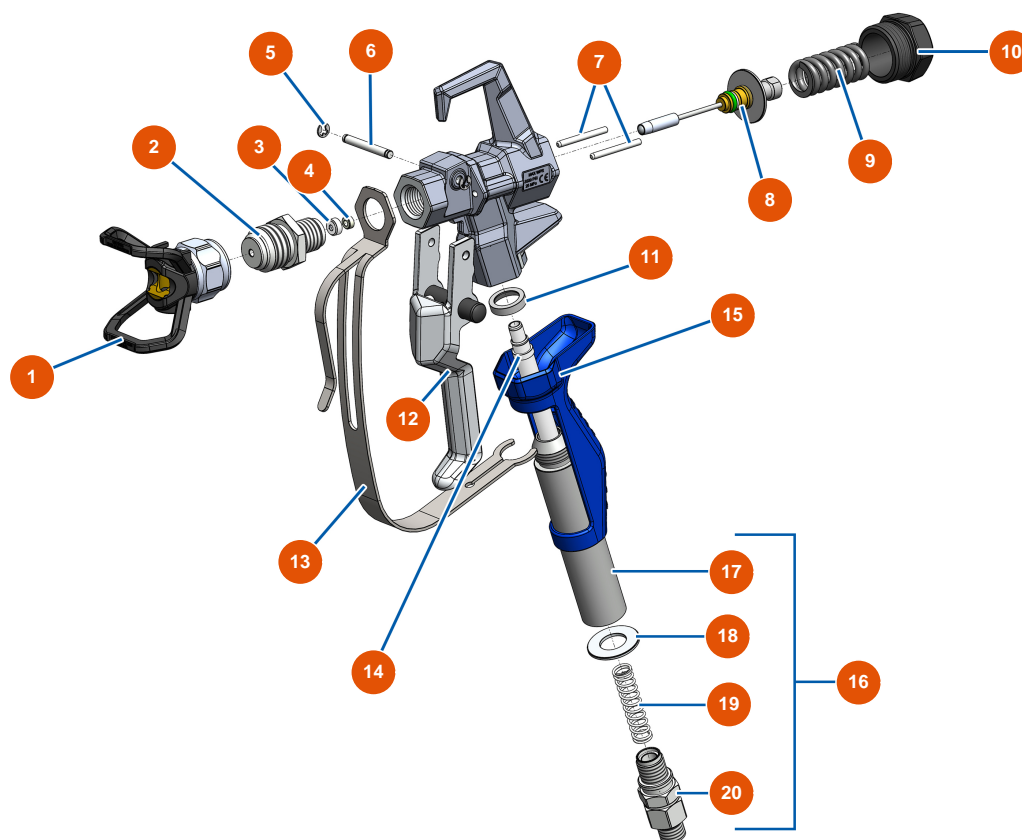

Pompe à membrane airless EUROSPRAY PULSE - Pistolet

Détails des pièces

Pos.	Référence	Désignation
1	EU51001	Support buse EUBST, EUBBP & EUBFF 7/8" G
2	EU51036	Diffuseur 7/8" G pistolet PAINTSPRAY
3	EU51047	Joint siège pointeau pistolet PAINTSPRAY, COATSPRAY
4	EU51046	Siège pointeau pistolet PAINTSPRAY, COATSPRAY
5	EU51043	Circlip axe gâchette pistolet PAINTSPRAY, COATSPRAY
6	EU51042	Axe gâchette pistolet PAINTSPRAY
7	EU51040	Goupille rétractation pistolet PAINTSPRAY
8	EU51033	Kit réparation pointeau pistolet PAINTSPRAY
9	EU51034	Ressort rappel pointeau pistolet PAINTSPRAY, COATSPRAY
10	EU51038	Bouchon blocage pointeau pistolet PAINTSPRAY, COATSPRAY
11	EU51031	Joint appui porte filtre pistolet PAINTSPRAY
12	EU51039	Gâchette complète pistolet PAINTSPRAY
13	EU51032	Protection gâchette pistolet PAINTSPRAY