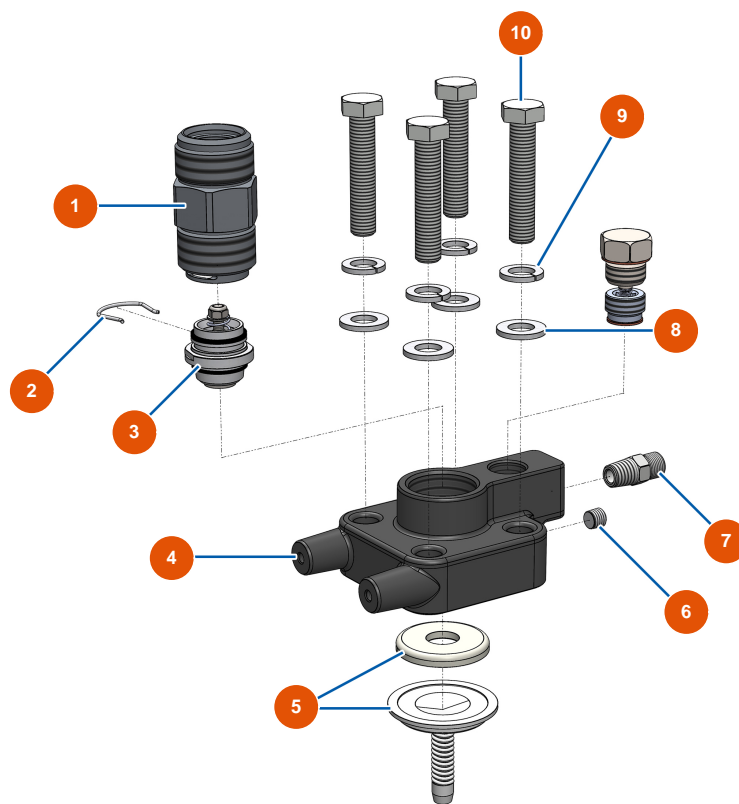

Pompe à membrane airless EUROSPRAY PULSE - Châssis

Détails des pièces

Pos.	Référence	Désignation
1	EU51176	1
2	EU51175	2
3	EU51355	Bouton ressort manchon bras pompe EUROSPRAY S & XL
4	EU51146	Manchon bras EUROSPRAY S, L & PULSE
5	EU51153	Vis M3x4 manchon bras EUROSPRAY S
6	EU70087	Rondelle étroite ø 6 inox
7	EU14217	Ecrou M 6 nylstop inox
8	EU51148	Support cordon alimentation EUROSPRAY S, L & PULSE
9	EU90996	Vis tête cylindrique 6 x 20 inox
10	EU51145	Roue EUROSPRAY S, L & PULSE
11	EU51149	Clip roue EUROSPRAY S, L & PULSE
12	EU51147	Bouchon pied EUROSPRAY S, L & PULSE
13	EU30330	Ecrou borgne M 6 Inox

Pos.	Référence	Désignation
14	EU51168	Support canne aspiration EUROSpray S Mini
15	EU12110	15
16	EU15097	16
17	EU51151	Clip fixation rallonge buse EUROSpray S Mini, S & L
18	EU70085	18
19	EU11880	19

Pompe à membrane airless EUROSPRAY PULSE - Pompe

Détails des pièces

Pos.	Référence	Désignation
1	EU51607	1
2	EU15215	2
3	EU11544	Vis THEF 8 x 25
4	EU80260	Rondelle moyenne \varnothing 8 inox
5	EUC23618	5
6	EU51305	Capot avant EUROSPRAY XL
7	EU12112	7
8	EU90161	Vis tête cylindrique 5 x 12 INOX - cuve
9	EU12111	Vis tête cylindrique bombée 8 x 20 inox
10	EUC23619	10
11	EU14217	Ecrou M 6 nylstop inox
12	EU70087	Rondelle étroite \varnothing 6 inox
13	EU30145	13

Pos.	Référence	Désignation
14	EU12863	14
15		Règle "b" 1,50 ml
16	EU30291	16
17	EU14218	17
18	EU51602	18

Pompe à membrane airless EUROSpray PULSE - Culasse

Détails des pièces

Pos.	Référence	Désignation
1	EUM10843	1
2	EU51604	2
3	EU15118	3
4	EU51601	4
5	EU51612	5
6	EU51603	6
7	EU80512	7
8	EU30281	8
9	EU12462	9
10	EU30263	10