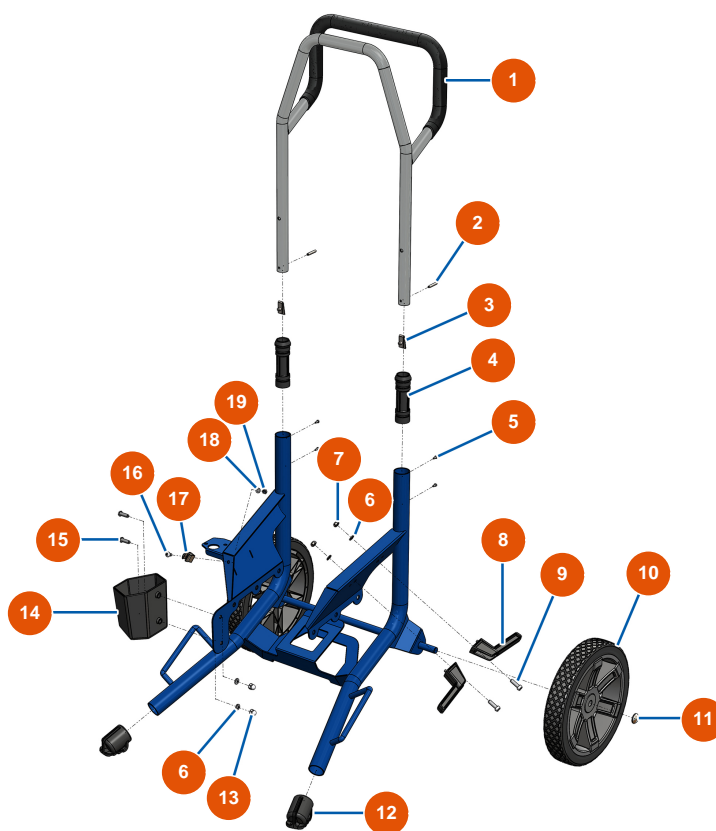

## Pompe à membrane airless EUROSPRAY PULSE - Châssis

### Détails des pièces

Pos.	Référence	Désignation
1	EU51176	1
2	EU51175	2
3	EU51355	Bouton ressort manchon bras pompe EUROSPRAY S & XL
4	EU51146	Manchon bras EUROSPRAY S, L & PULSE
5	EU51153	Vis M3x4 manchon bras EUROSPRAY S
6	EU70087	Rondelle étroite ø 6 inox
7	EU14217	Ecrou M 6 nylstop inox
8	EU51148	Support cordon alimentation EUROSPRAY S, L & PULSE
9	EU90996	Vis tête cylindrique 6 x 20 inox
10	EU51145	Roue EUROSPRAY S, L & PULSE
11	EU51149	Clip roue EUROSPRAY S, L & PULSE
12	EU51147	Bouchon pied EUROSPRAY S, L & PULSE
13	EU30330	Ecrou borgne M 6 Inox

Pos.	Référence	Désignation
14	EU51168	Support canne aspiration EUROSpray S Mini
15	EU12110	15
16	EU15097	16
17	EU51151	Clip fixation rallonge buse EUROSpray S Mini, S & L
18	EU70085	18
19	EU11880	19

## Pompe à membrane airless EUROSPRAY PULSE - Culasse