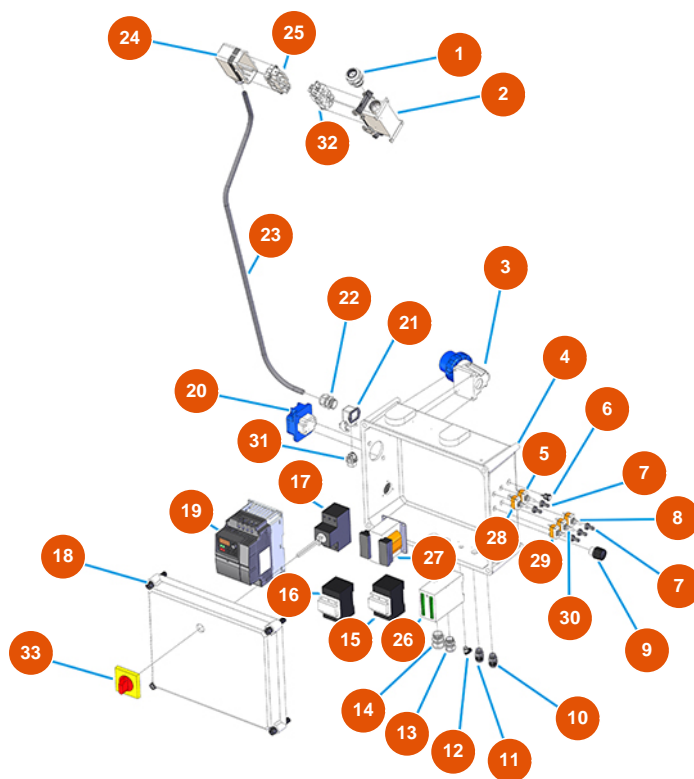

Machine à malaxage continu MIXER SPRINTER mortier - 3 kW - Coffret électrique

Détails des pièces

Pos.	Référence	Désignation
1	3C04200208	Presse-étoupe anti-arrachement PG21
2	3C02800400	Capot fixe saillie 16 pôles 2 leviers
3	3C03000103	Prise mâle saillie 2 pôles + terre 16A
4	3C00110464	4
5	3C01801000	Commutateur 1-0 T115 F-A
6	8055000100	Led / porte led D.10 MM
7	3C02100100	Protection en caoutchouc pour interrupteur
8	3C01800200	Commutateur (1)-0-(1) FASTON T115 G-A
9	3C00300101	Potentiomètre lineaire simple 5K
10	3C04200201	Presse-étoupe anti-arrachement PG.9
11	3C04200201	Presse-étoupe anti-arrachement PG.9
12	3G50200201	Raccord coude legris 6X1 / 8 M
13	3C04200205	13

Pos.	Référence	Désignation
14	3C04200206	14
15	3C00700110	15
16	3C00700117	Compteur 4 KW 24V AC SIEMENS
17	3C01030108	Magnétique ABB-MS325 20A
18	3C00110163	18
19	- 3C05100170	19
20	3C02601001	Prise de verrouillage SCHUKO PALAZZOLI
21	3C02800500	Embase coudée CK03IA
22	3C04200206	22
23	3C03900008	Câble électrique CVVF 18BR 7x2,5
24	3C02800100	Capot mobile horizontal 16 pôles
25	3C02700600	Insert femelle 4/2 pôles 80A
26	3C03202500	Programmateurs Black box pour SPRINTER
27	3C00500101	Transformateur 40VA P.230 SEC.16/24V
28	3C01800402	Commutateur avec levier T315N-A ON-ON
29	3C01800500	Commutateur 1-0 T115 A-A
30	3C01800100	Commutateur 1-0-1 T115 E-A
31	3C02700200	Insert femelle 4 pôles + terre 10A
32	3C03100400	Insert mâle 4/2 pôles 80A
33	3C01300207	Manoeuvre x ABB rouge / jaune IP64 MS1