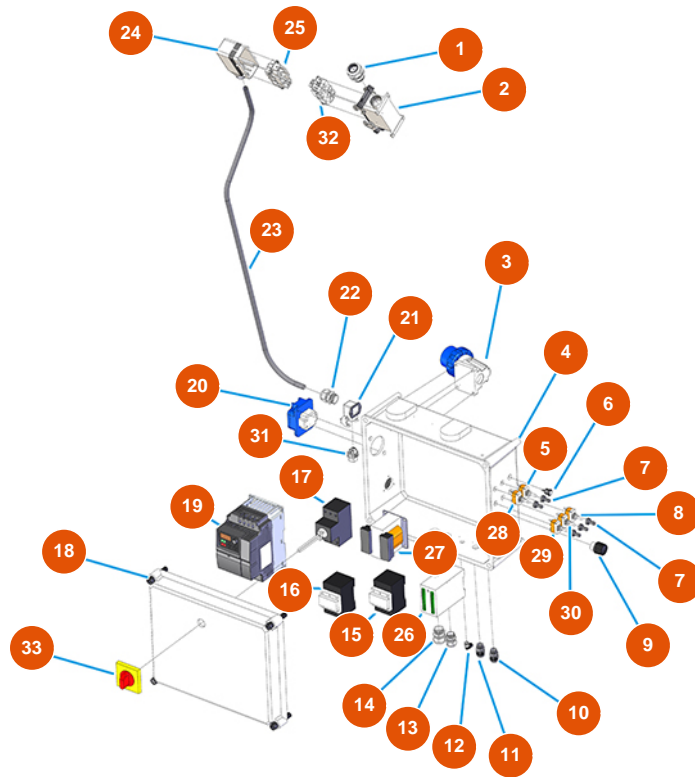

Intonacatrice continua MIXER SPRINTER intonaco - 3 kW - Quadro elettrico

Détails des pièces

Pos.	Référence	Désignation
1	3C04200208	Pressacavo antistrappo PG21
2	3C02800400	Custodia fissa parete 16poli 2leve CHP16
3	3C03000103	Spina parete 2poli+terra 16A GW 60426
4	3C00110464	4
5	3C01801000	Commutatore 1-0 T115 F-A
6	8055000100	Led / portaled D.10 MM
7	3C02100100	Protezione di gomma per interruttore
8	3C01800200	Commutatore (1)-0-(1) FASTON T115 G-A
9	3C00300101	Potenziometro lineare semplice 5K
10	3C04200201	Pressacavo antistrappo PG.9
11	3C04200201	Pressacavo antistrappo PG.9
12	3G50200201	Attacco legris gomito 6X1/8 M
13	3C04200205	13

Pos.	Référence	Désignation
14	3C04200206	14
15	3C00700110	15
16	3C00700117	Contatore 4 KW 24V AC SIEMENS
17	3C01030108	Magnetico ABB-MS325 20A
18	3C00110163	18
19	- 3C05100170	19
20	3C02601001	Pres a ad incastro SCHUKO PALAZZOLI
21	3C02800500	Custodia incasso angolo CK03IA
22	3C04200206	22
23	3C03900008	Cavo elettrico CVVF 18BR 7x2,5
24	3C02800100	Custodia mobile orizzontale 16 poli CHO116
25	3C02700600	Frutto presa 4/2 poli CXF 80A
26	3C03202500	Programmatore Black box per SPRINTER
27	3C00500101	Trasformatore 40VA P.230 SEC.16/24V
28	3C01800402	Commutatore a levetta T315N-A ON-ON
29	3C01800500	Commutatore 1-0 T115 A-A
30	3C01800100	Commutatore 1-0-1 T115 E-A
31	3C02700200	Frutto presa 4 poli+terra CKF04
32	3C03100400	Frutto spina CXM 4/2P 80A
33	3C01300207	Manovra x ABB rossa/gialla IP64 MS1