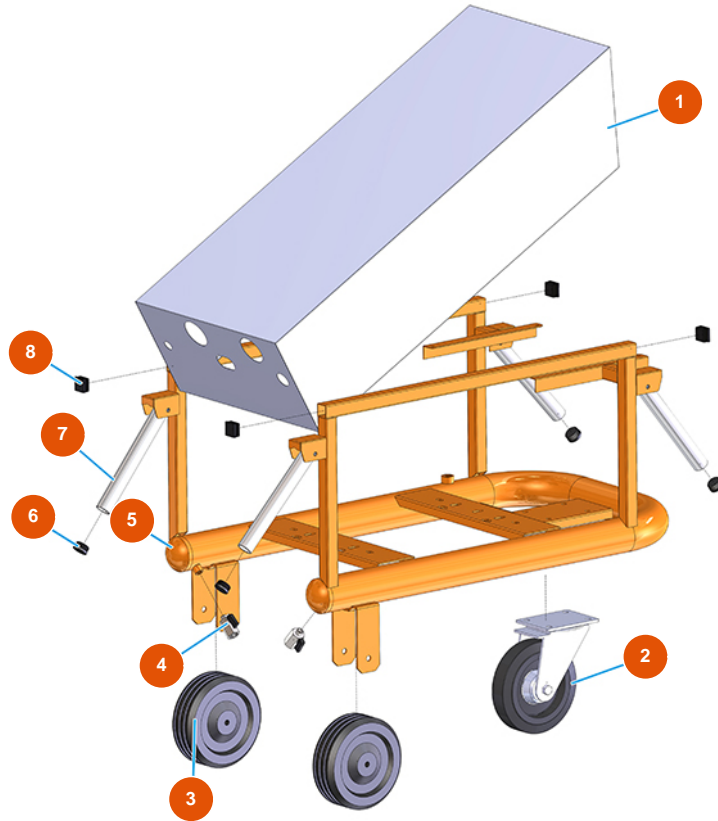

Groupe transport de pulvérulent MIXER AIRTECH TOP - Type 100 RIETSCHLE - Vue générale

Détails des pièces

Pos.	Référence	Désignation
1	402500050A	1
2	3F00300901	Roue Ø 200/70 plaque tournante et frein
3	3F00300603	Roue sans support Ø 200
4	3G01200102	Robinet MINIBALL M/F 1/4"
5	701301950A	5
6	3F00400400	Bouchon en PVC noir D.32
7	4914001000	Poignée de levage avant galv. PLUS
8	3F00400203	Bouchon noir 30x30