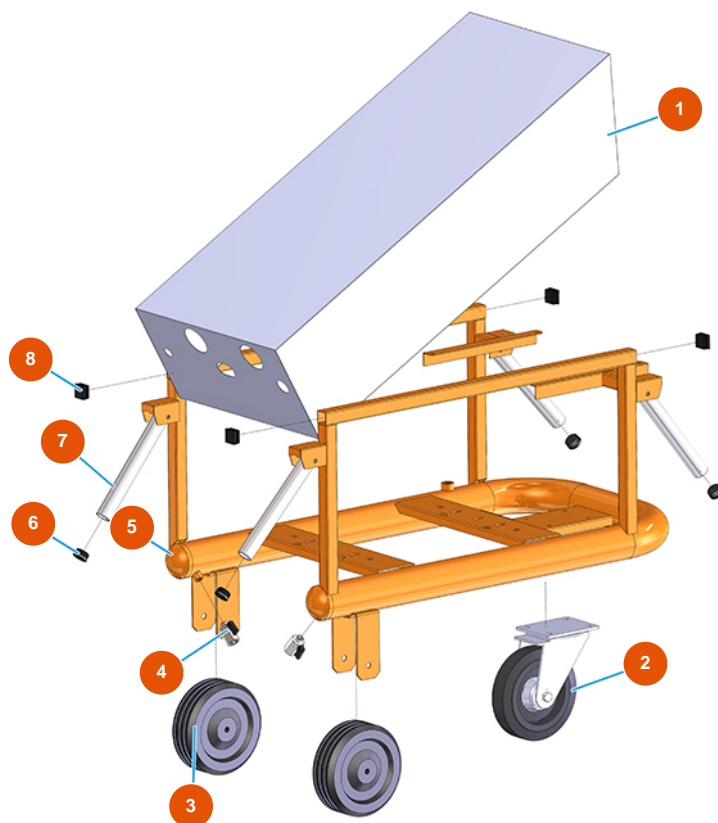

## Sistema di trasporto di pneumatico MIXER AIRTECH TOP - Tipo 100 RIETSCHLE - Vista generale

### Détails des pièces

Pos.	Référence	Désignation
1	402500050A	1
2	3F00300901	Ruota Ø200/70 piastra girevole con freno
3	3F00300603	Ruota senza supporto Ø 200
4	3G01200102	Rubinetto MINIBALL M/F 1/4"
5	701301950A	5
6	3F00400400	Tappo PVC nero D.32
7	4914001000	Manico di sollevamento anteriore zin. PLUS
8	3F00400203	Tappo 30x30 nero