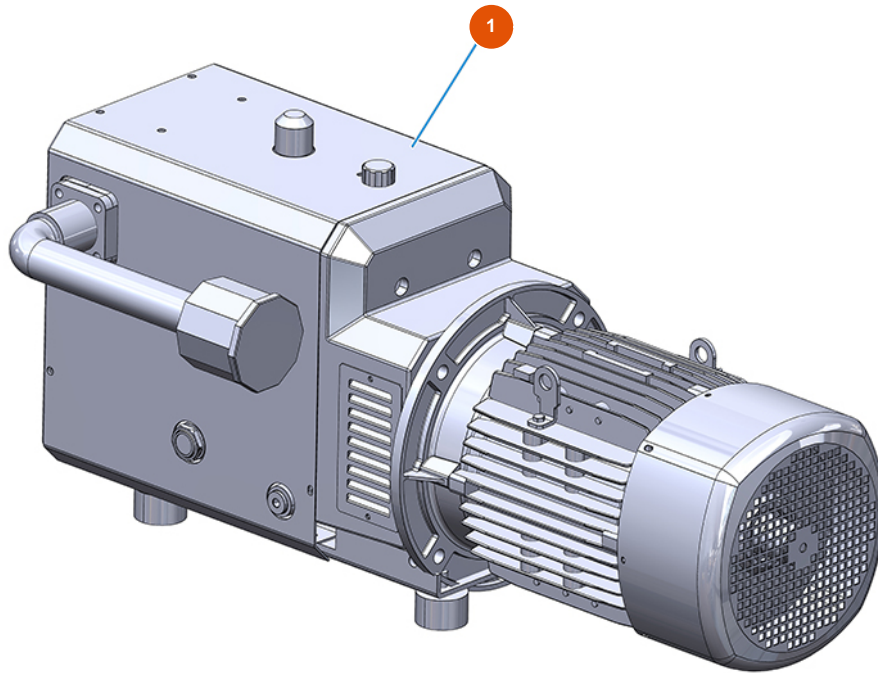

## Pulvertransportgruppe MIXER AIRTECH TOP - Typ 100 RIETSCHLE - Kompressor

### Détails des pièces

Pos.	Référence	Désignation
1	3B01610000	Kompressor Rietschle DLR 100