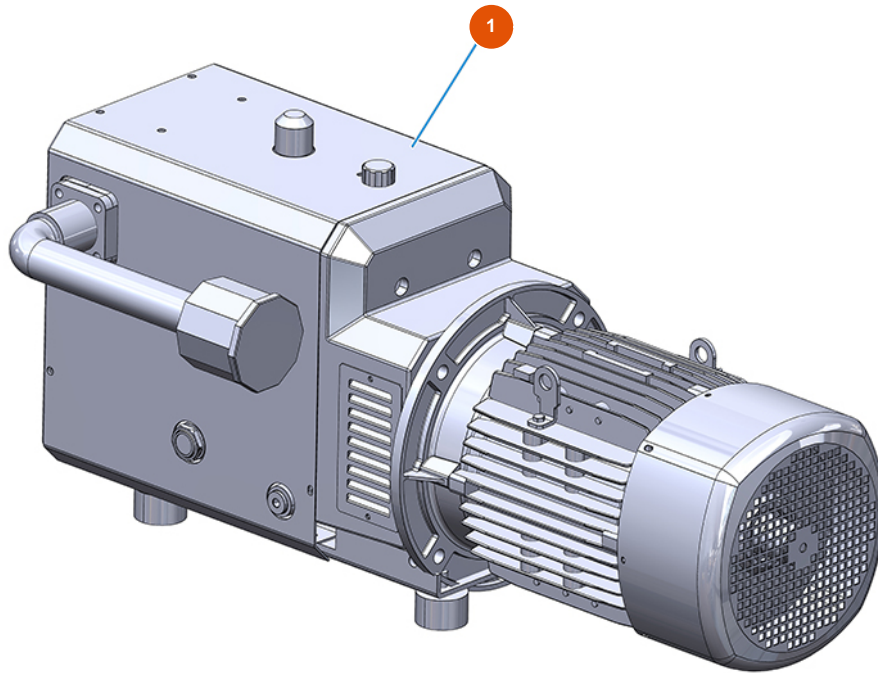

Pulvertransportgruppe MIXER AIRTECH TOP - Typ 100 RIETSCHLE - Kompressor

Détails des pièces

Pos.	Référence	Désignation
1	3B01610000	Kompressor Rietschle DLR 100