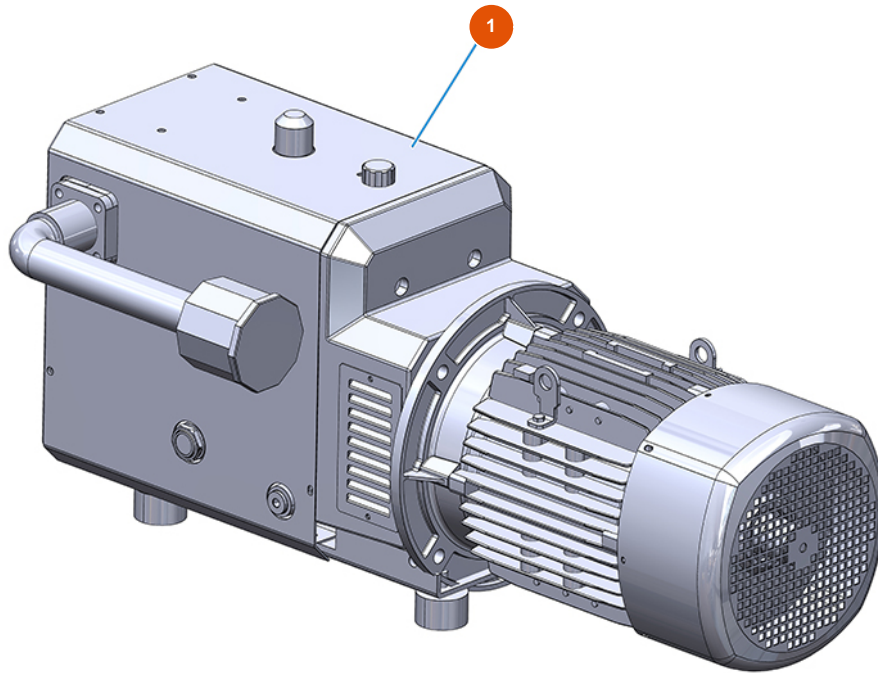

MIXER AIRTECH TOP powder conveying group - Type 100 RIETSCHLE - Compressor

Détails des pièces

Pos.	Référence	Désignation
1	3B01610000	Rietschle compressor DLR 100