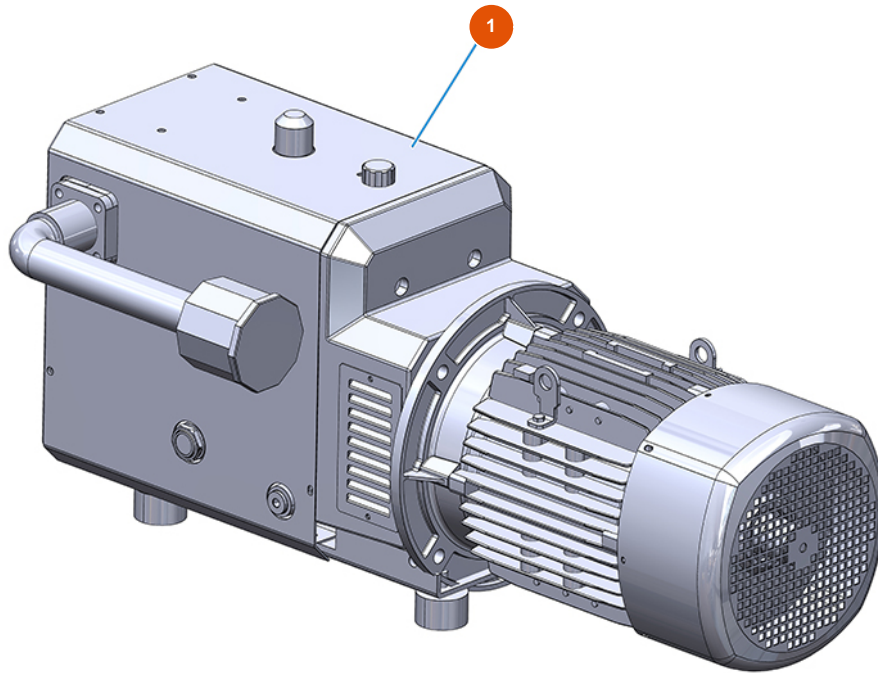

MIXER AIRTECH TOP powder conveying group - Type 100 RIETSCHE - Compressor

Détails des pièces

Pos.	Référence	Désignation
1	3B01610000	Rietschle compressor DLR 100