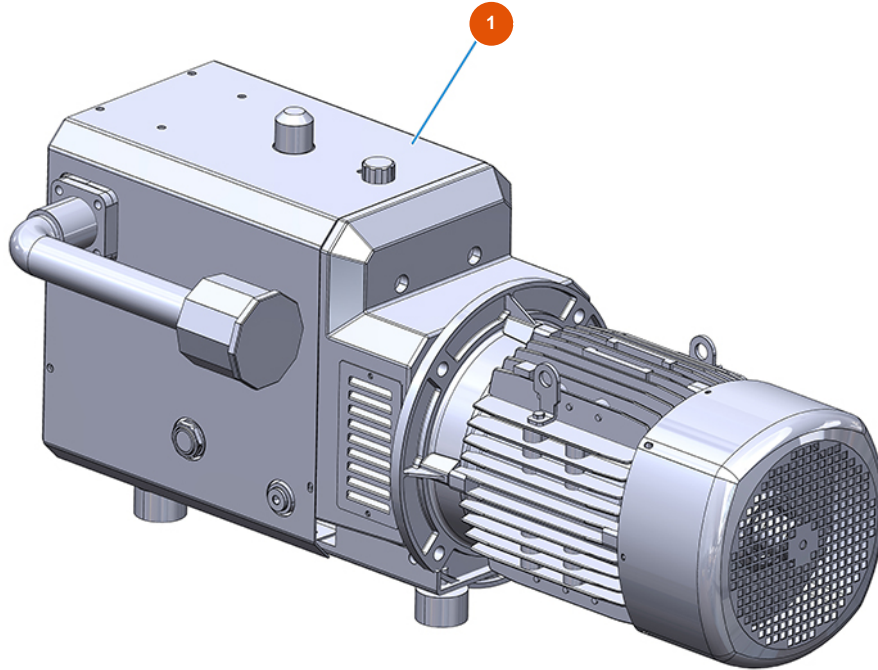

## Sistema de transporte de polvo MIXER AIRTECH TOP - Tipo 100 RIETSCHLE - Compresor

### Détails des pièces

Pos.	Référence	Désignation
1	3B01610000	Compresor Rietschle DLR 100