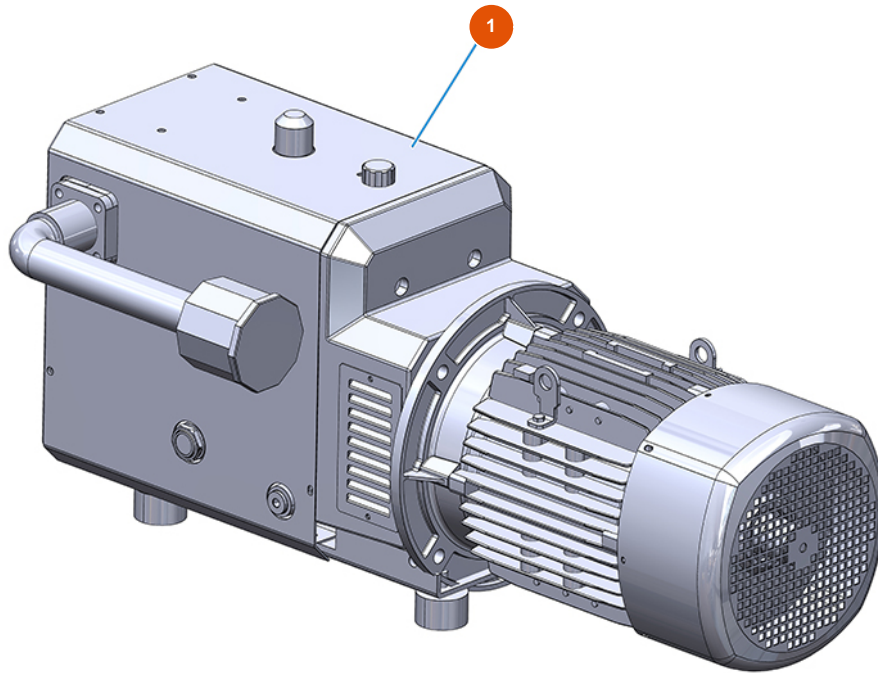

## Groupe transport de pulvérulent MIXER AIRTECH TOP - Type 100 RIETSCHLE - Compresseur

### Détails des pièces

Pos.	Référence	Désignation
1	3B01610000	Compresseur Rietschle DLR 100