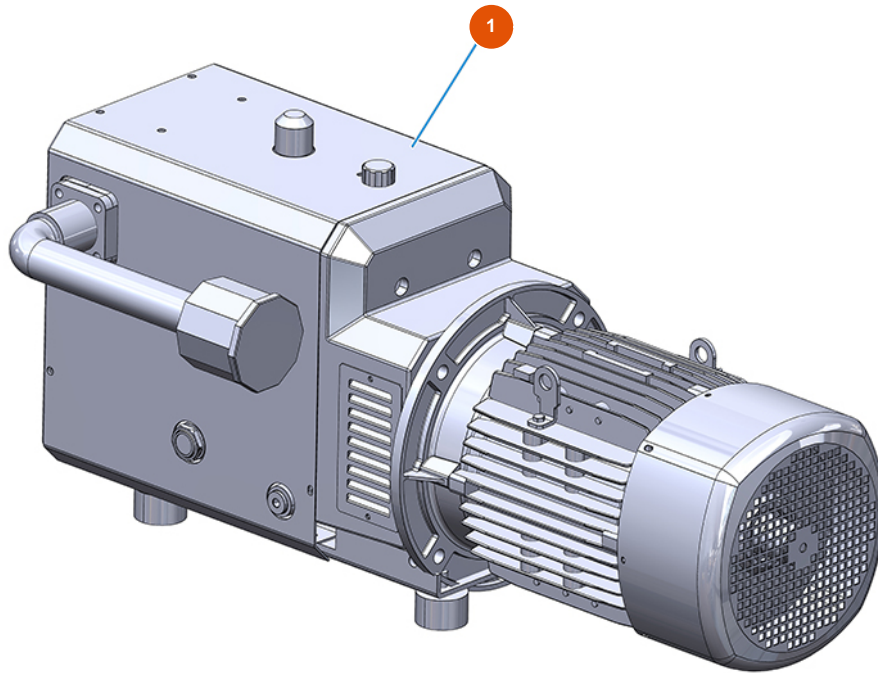

Groupe transport de pulvérulent MIXER AIRTECH TOP - Type 100 RIETSCHLE - Compresseur

Détails des pièces

Pos.	Référence	Désignation
1	3B01610000	Compresseur Rietschle DLR 100