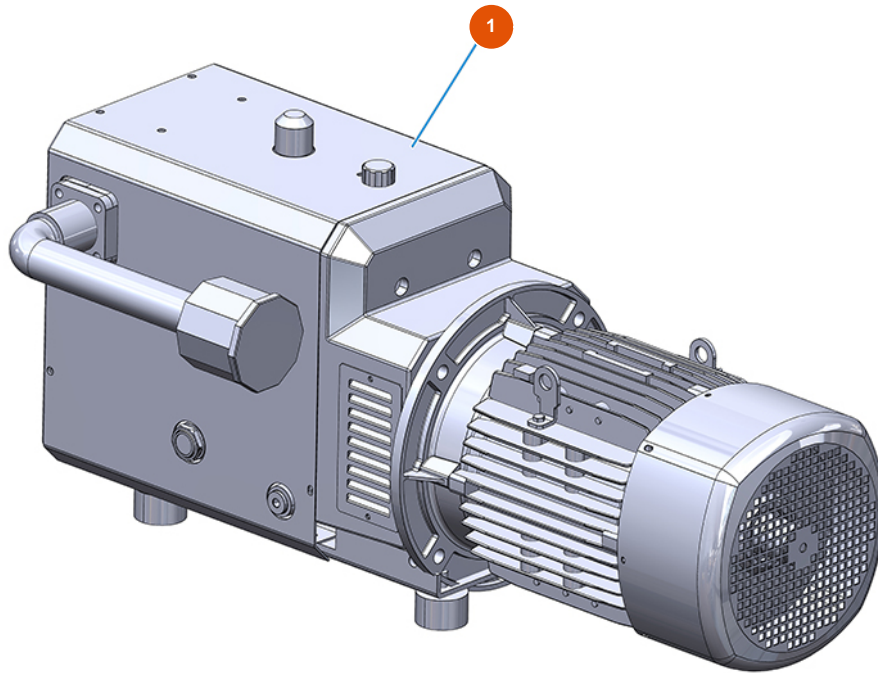

Sistema di trasporto di pneumatico MIXER AIRTECH TOP - Tipo 100 RIETSCHE - Compressore

Détails des pièces

Pos.	Référence	Désignation
1	3B01610000	Compressore Rietschle DLR 100