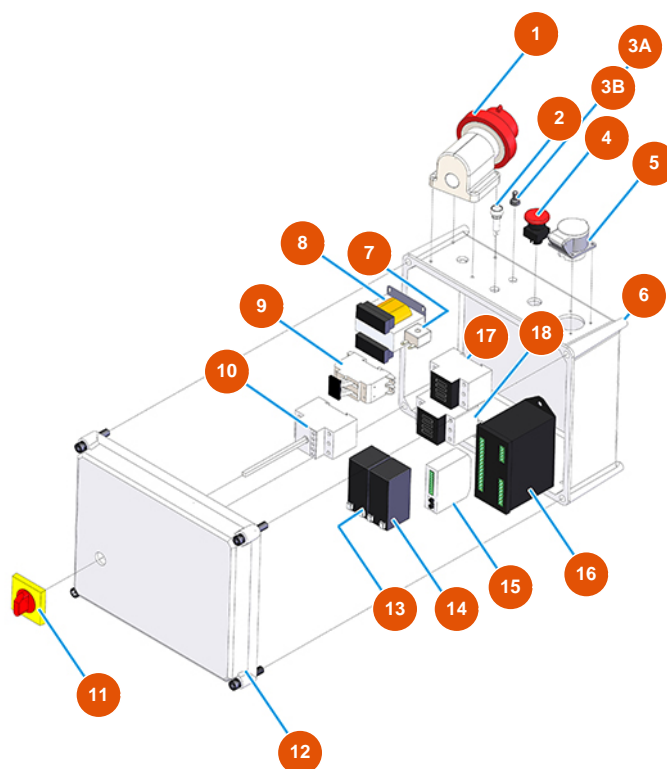

## Sistema de transporte de polvo MIXER AIRTECH TOP - Tipo 100 RIETSCHLE - Tablero electrónico

### Détails des pièces

Pos.	Référence	Désignation
1	3C03000305	Clavija saliente 3 polos + neutro + tierra 32A
2	8055000100	Led / puertaled D.10 MM
3A	3C02100100	Protección de goma para interruptor
3B	3C01800200	Conmutador (1)-0-(1) FASTON T115 G-A
4	3C04000510	Botón de emergencia rojo
5	3C02600100	Tomada inclinada 2 polos + tierra 16A / 42V
6	3C00110457	6
7	3C00500503	Transformador AMPEROM.25A R=1:400
8	3C00500402	Transformador 70/80VA 400/42/24/15
9	3C05050501	Portafusible bipolar 10,3X38
10	3C01030108	Magnetotérmico ABB-MS325 20A
11	3C01300207	Maniobra para ABB rojo / amarillo IP64 MS1

Pos.	Référence	Désignation
12	3C00110158	12
13	3C00120100	Batería de plomo 12V 1,2AH
14	3C00120100	Batería de plomo 12V 1,2AH
15	3C00120200	Módulo cargador de batería AIRTECH 24VCC
16	3C03201650	Programador Black box para AIRTECH
17	3C00700121	Contactador tripolar 11KW 24AC 1NO 1NC
18	3C00700121	Contactador tripolar 11KW 24AC 1NO 1NC