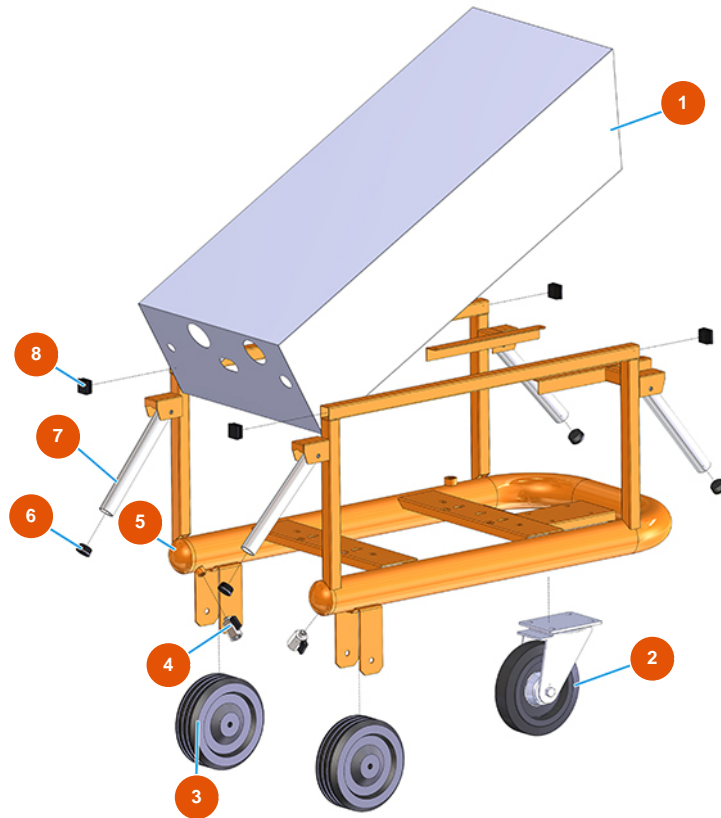

Pulvertransportgruppe MIXER AIRTECH TOP - Typ 140 RIETSCHLE - Gesamtansicht

Détails des pièces

Pos.	Référence	Désignation
1	402500050A	1
2	3F00300901	Rad Ø200/70 Drehplatte mit Bremse
3	3F00300603	Rad ohne Halterung Ø 200
4	3G01200102	Kugelhahn MINIBALL M/F 1/4"
5	701301950A	5
6	3F00400400	Verschlusskappe PVC schwarz D.32
7	4914001000	Vorderer Hebegriff verz. PLUS
8	3F00400203	Verschlusskappe 30x30 schwarz