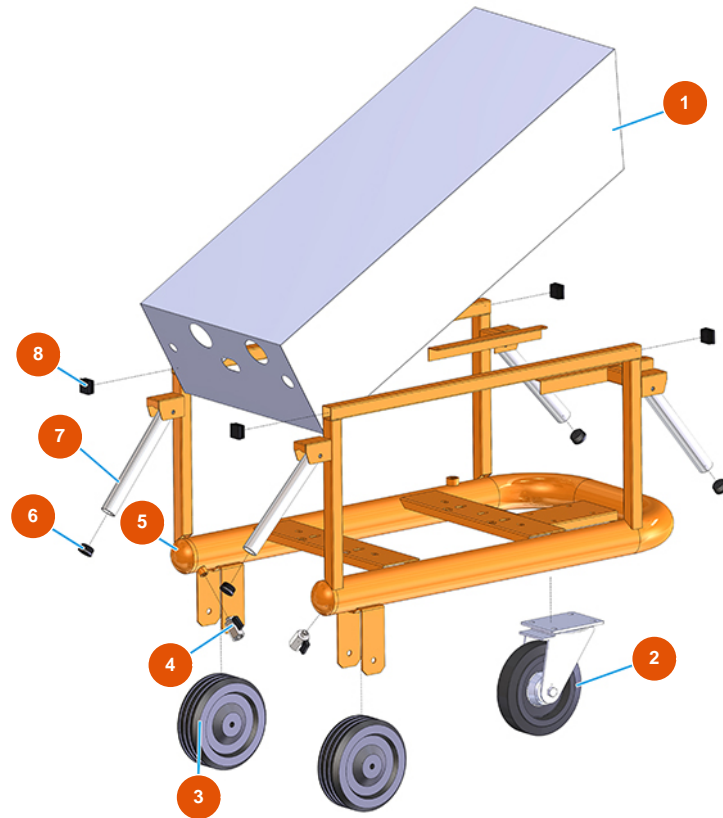

Sistema de transporte de polvo MIXER AIRTECH TOP - Tipo 140 RIETSCHLE - Vista general

Détails des pièces

Pos.	Référence	Désignation
1	402500050A	1
2	3F00300901	Rueda Ø 200/70 giratoria placa y freno
3	3F00300603	Rueda sin soporte Ø 200
4	3G01200102	Grifo MINIBALL M/F 1/4"
5	701301950A	5
6	3F00400400	Tapa de PVC negro D.32
7	4914001000	Empuñadura para levantar frente galv. PLUS
8	3F00400203	Tapa negro 30x30