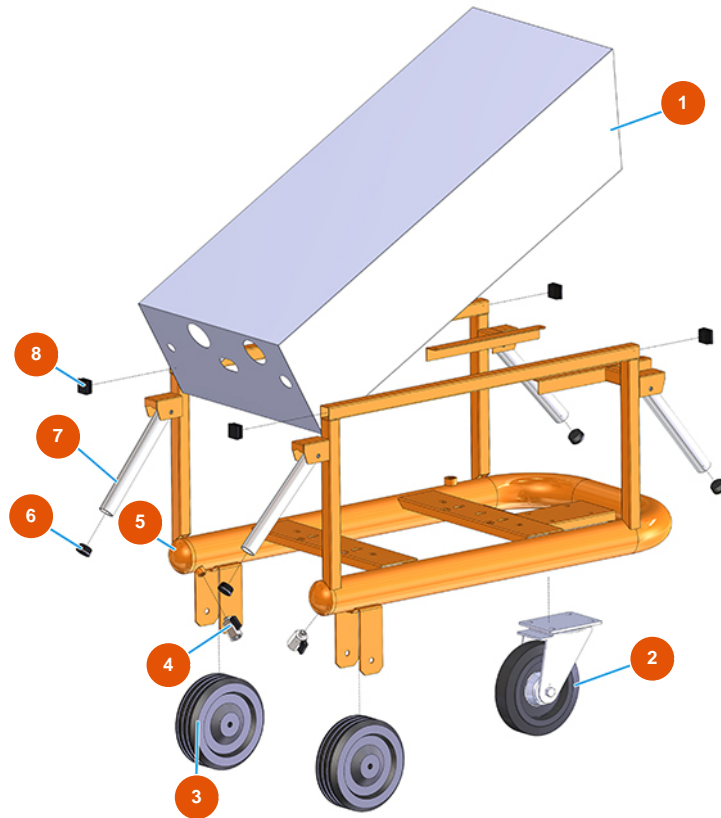

## Groupe transport de pulvérulent MIXER AIRTECH TOP - Type 140 RIETSCHLE - Vue générale

### Détails des pièces

Pos.	Référence	Désignation
1	402500050A	1
2	3F00300901	Roue Ø 200/70 plaque tournante et frein
3	3F00300603	Roue sans support Ø 200
4	3G01200102	Robinet MINIBALL M/F 1/4"
5	701301950A	5
6	3F00400400	Bouchon en PVC noir D.32
7	4914001000	Poignée de levage avant galv. PLUS
8	3F00400203	Bouchon noir 30x30