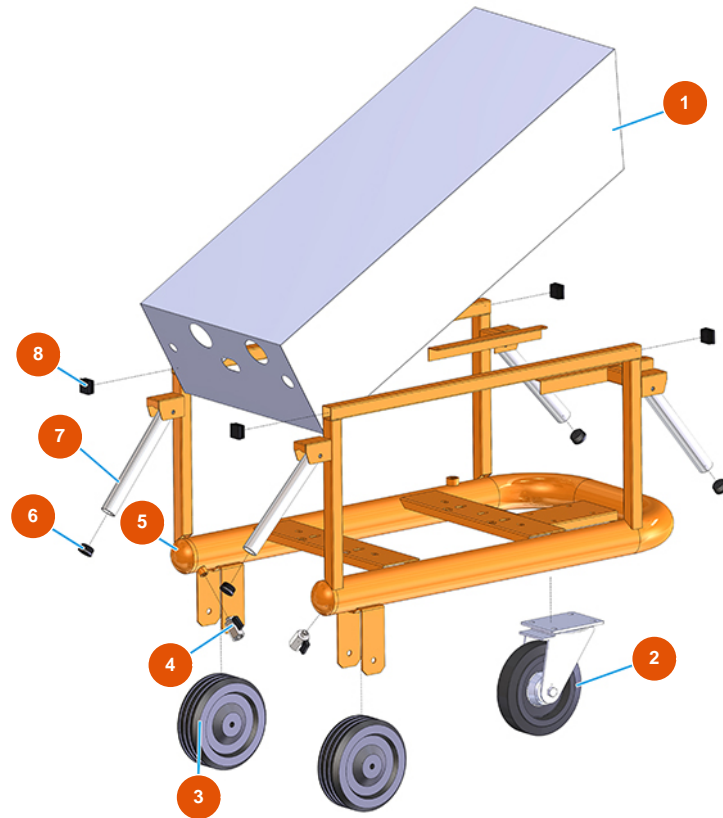

Groupe transport de pulvérulent MIXER AIRTECH TOP - Type 140 RIETSCHLE - Vue générale

Détails des pièces

Pos.	Référence	Désignation
1	402500050A	1
2	3F00300901	Roue Ø 200/70 plaque tournante et frein
3	3F00300603	Roue sans support Ø 200
4	3G01200102	Robinet MINIBALL M/F 1/4"
5	701301950A	5
6	3F00400400	Bouchon en PVC noir D.32
7	4914001000	Poignée de levage avant galv. PLUS
8	3F00400203	Bouchon noir 30x30