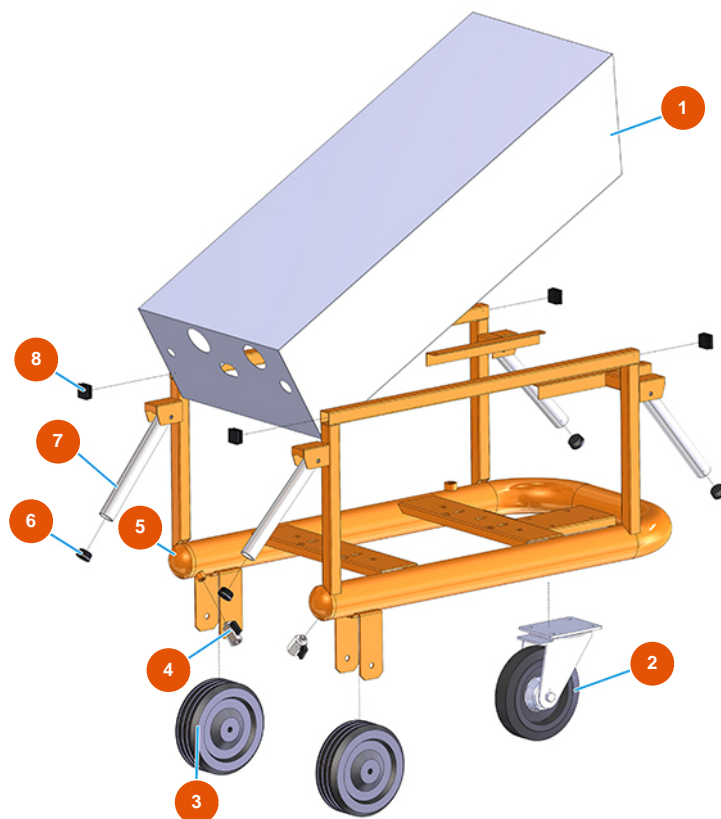

Sistema di trasporto di pneumatico MIXER AIRTECH TOP - Tipo 140 RIETSCHLE - Vista generale

Détails des pièces

Pos.	Référence	Désignation
1	402500050A	1
2	3F00300901	Ruota Ø200/70 piastra girevole con freno
3	3F00300603	Ruota senza supporto Ø 200
4	3G01200102	Rubinetto MINIBALL M/F 1/4"
5	701301950A	5
6	3F00400400	Tappo PVC nero D.32
7	4914001000	Manico di sollevamento anteriore zin. PLUS
8	3F00400203	Tappo 30x30 nero