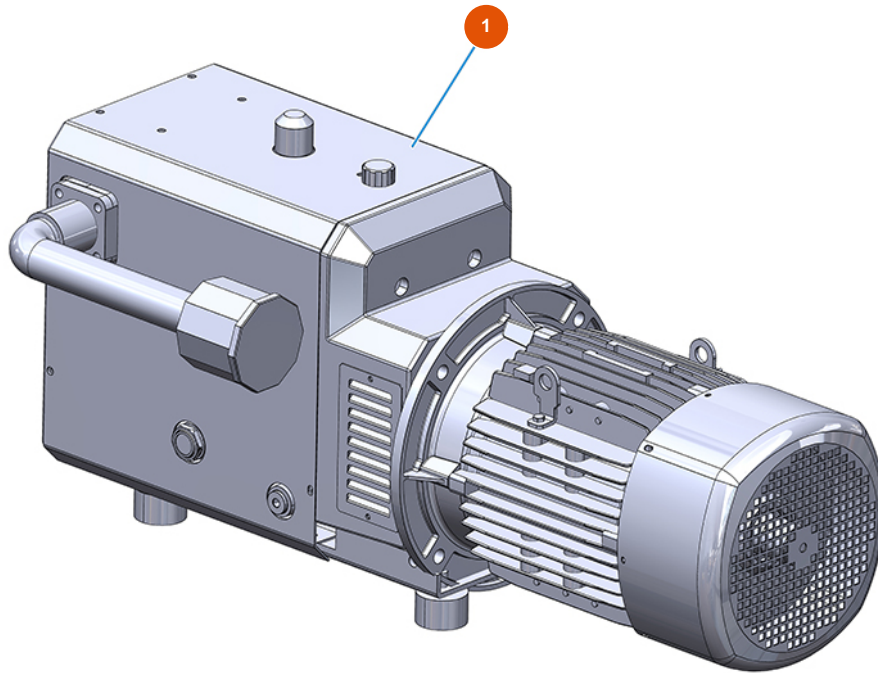

Pulvertransportgruppe MIXER AIRTECH TOP - Typ 140 RIETSCHLE - Kompressor

Détails des pièces

Pos.	Référence	Désignation
1	3B01611000	Kompressor Rietschle DLR 120