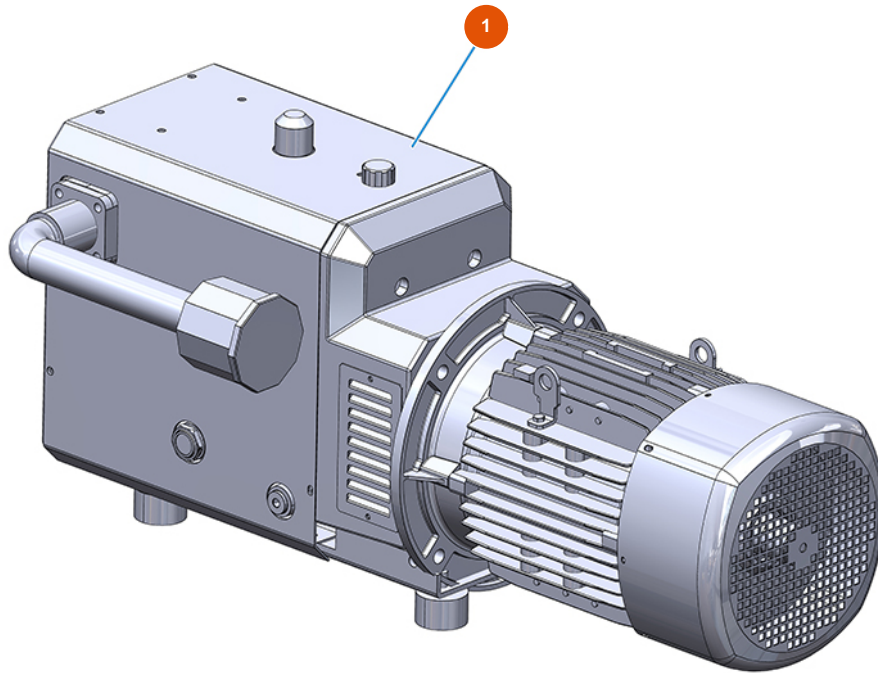

## MIXER AIRTECH TOP powder conveying group - Type 140 RIETSCHLE - Compressor

### Détails des pièces

Pos.	Référence	Désignation
1	3B01611000	Rietschle compressor DLR 120