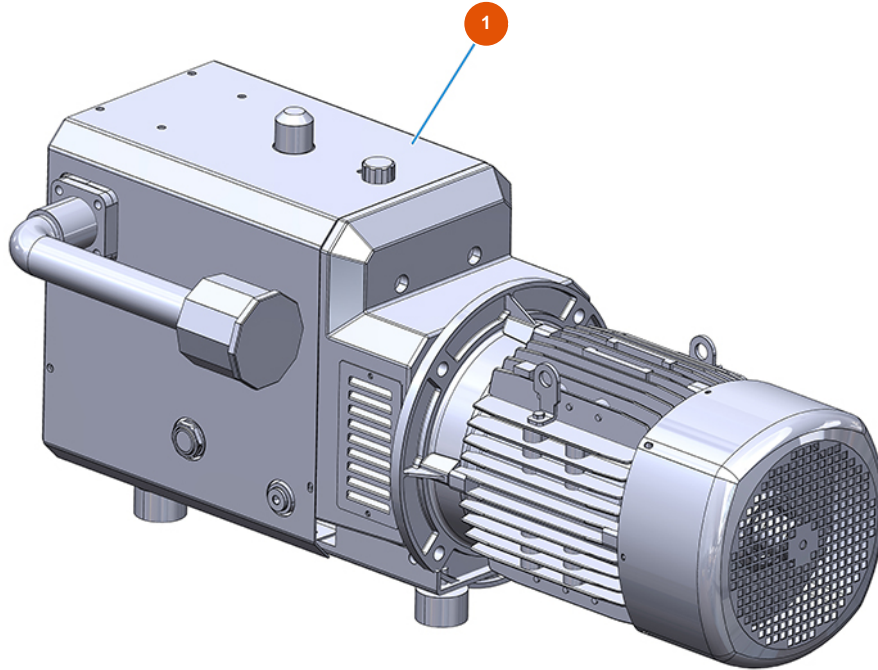

Sistema de transporte de polvo MIXER AIRTECH TOP - Tipo 140 RIETSCHLE - Compresor

Détails des pièces

Pos.	Référence	Désignation
1	3B01611000	Compresor Rietschle DLR 120